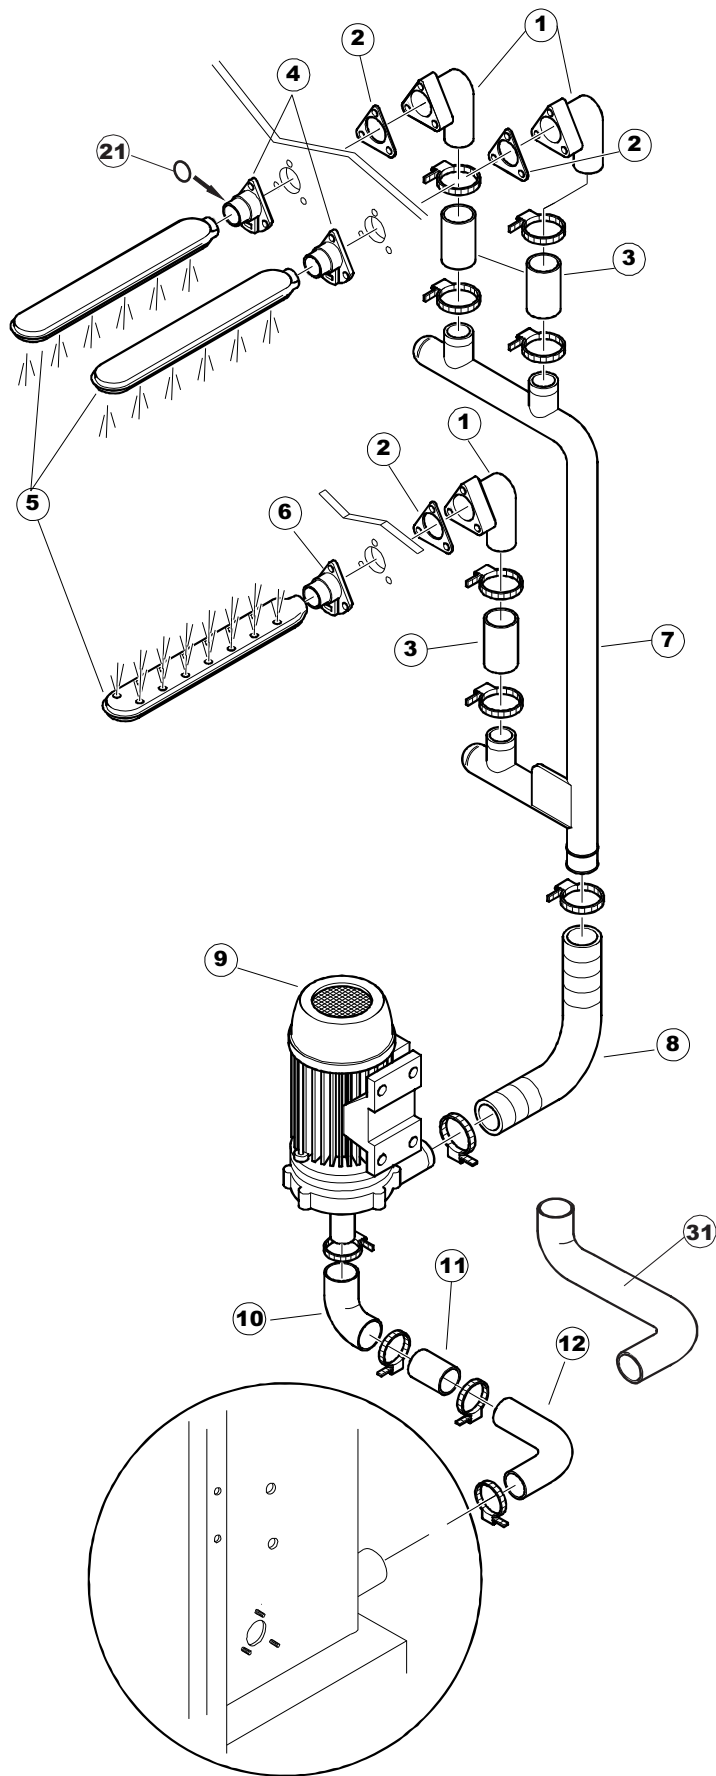

ELETTROBAR

**SPARE PARTS CATALOGUE
ERSATZTEILKATALOG
CATALOGUE PIECES DETACHEES
CATALOGO PARTI RICAMBIO
CATALOGO DE PIEZAS DE RECAMBIO
CATALOGO PEÇAS DE REPOSICAO**

Fast 200

22-04-2013

422522725

1

Seite	Position	Code	Alter Code	Beschreibung		
1	1	75050		PLATTE, OB. AUSS. FÜR KORBTR.PG MASCHINENFERTIG		
1	2	75035		PANEL OBEREN AUßEN		
1	3	75271		KIT TÜRFEDER GOLD80/RIVER150		
1	4	75225		BOX STÜTZFEDERN TÜR		
1	5	75053		SEITENPANEEL		
1	6	75654		FRONTPANEEL		
1	7	75039		CORNER VERKLEIDUNG RECHTS VORNE		
1	8	75040		PANEL HINTEN RECHTS WINKEL		
1	9	75082		KOMPLETTE TUER		
1	10	926014	CWM8	MAGNET 8x16x40 + CUST.xDEM201		
1	11	75244		RUECKWAND		
1	12	75041		RUECKWAND		
1	13	75035		PANEL OBEREN AUßEN		
1	14	75043		NICHT IN DER PREIS LISTE		
1	15	75053		SEITENPANEEL		
1	16	75038		RUECKWAND		
1	17	73100		FUESS		
1	18	75226		FEDER-HAKEN		
2	1	75586		BEFESTIGUNGSWINKEL FUER VORHANG - FERTIGTEIL		
2	2	75121		STAB, STÜTZE FÜR VORHANG		
2	3	75120		VORHANG, EINTRITT/AUSTRITT		
2	4	75124		STAB, STÜTZE FÜR MITTL.VORHANG		
2	5	75123		ZWISCHENVORHANG		
2	6	927088	CWM7	MAGNETE PER MICROINTERRUTTORE		
2	7	75095		HEBEL FÜR SPARREGLER/AUTOTIMER KORBTR.		
2	8	75869		CARRELLO TRAINO COMPLETO		
2	9	75073		GRIFF, KORBTRANSPORTM.VERBIND.		
2	10	75870		TELAIO CARRELLO TRAINO PG FINITO		
2	11	486169	REB486169	SCHRAUBE, INOX 4MAX10/4 TBCR-SP		
2	12	75075		KUFEN FÜR KORBTR.		
2	13	75071		ABLAUFVERSCHLUSS		
2	14	75077		BUCHSE, ABLAUFVERSCHLUSS		
2	15	75076		PUFFER, HALTEVORRICHTUNG FÜR KORBTRANSPORTAUT.		
2	16	75310		SCHRAUBE		
2	17	75024		KOMPLETTE FUEHRUNGSSCHIENE FUER KORB-TRANSPORT		
2	18	75058		ROLLE FÜR KORBTR.		
2	19	K75649		KIT		
2	20	75235		ANTRIEBSWELLE KOMPL.		
2	21	K75141		ABSCHLEPPEN OBERE BUCHSE		
2	22	75168		DICHTUNG, FLANSCH, ANTRIEBSWELLE		
2	23	K75057		BUCHSE UNTEREN TRAKTION		
2	24	80871		TUERKONTAKTSCHALTER		
2	25	75427		TANKFILTER		
2	26	75412		TANKFILTER		
2	28	472061		UNTERLEGSCHIEBE, FÜR KORB-FÜHRUNG KL.3		
2	29	42092	C.42092	FÜHRUNG, ABSAUG.FILTER U70		
2	30	75661		FILTER		
2	31	75864		ÜBERLAUF AUS KUNSTSTOFF		
2	32	143005	SPG10	SCHLAUCH TP 5X11 (CASER/15/NL C4N)		
2	33	926049	DEP45	DRUCKSCHALTER 761999 180-70		
2	34	984005	REB984005	GRUPPO CAMPANA PRESSOST.35/40		
2	35	CGR4131NT		O-RING 4131 SCHWARZE SCHRAUBE SH.70		