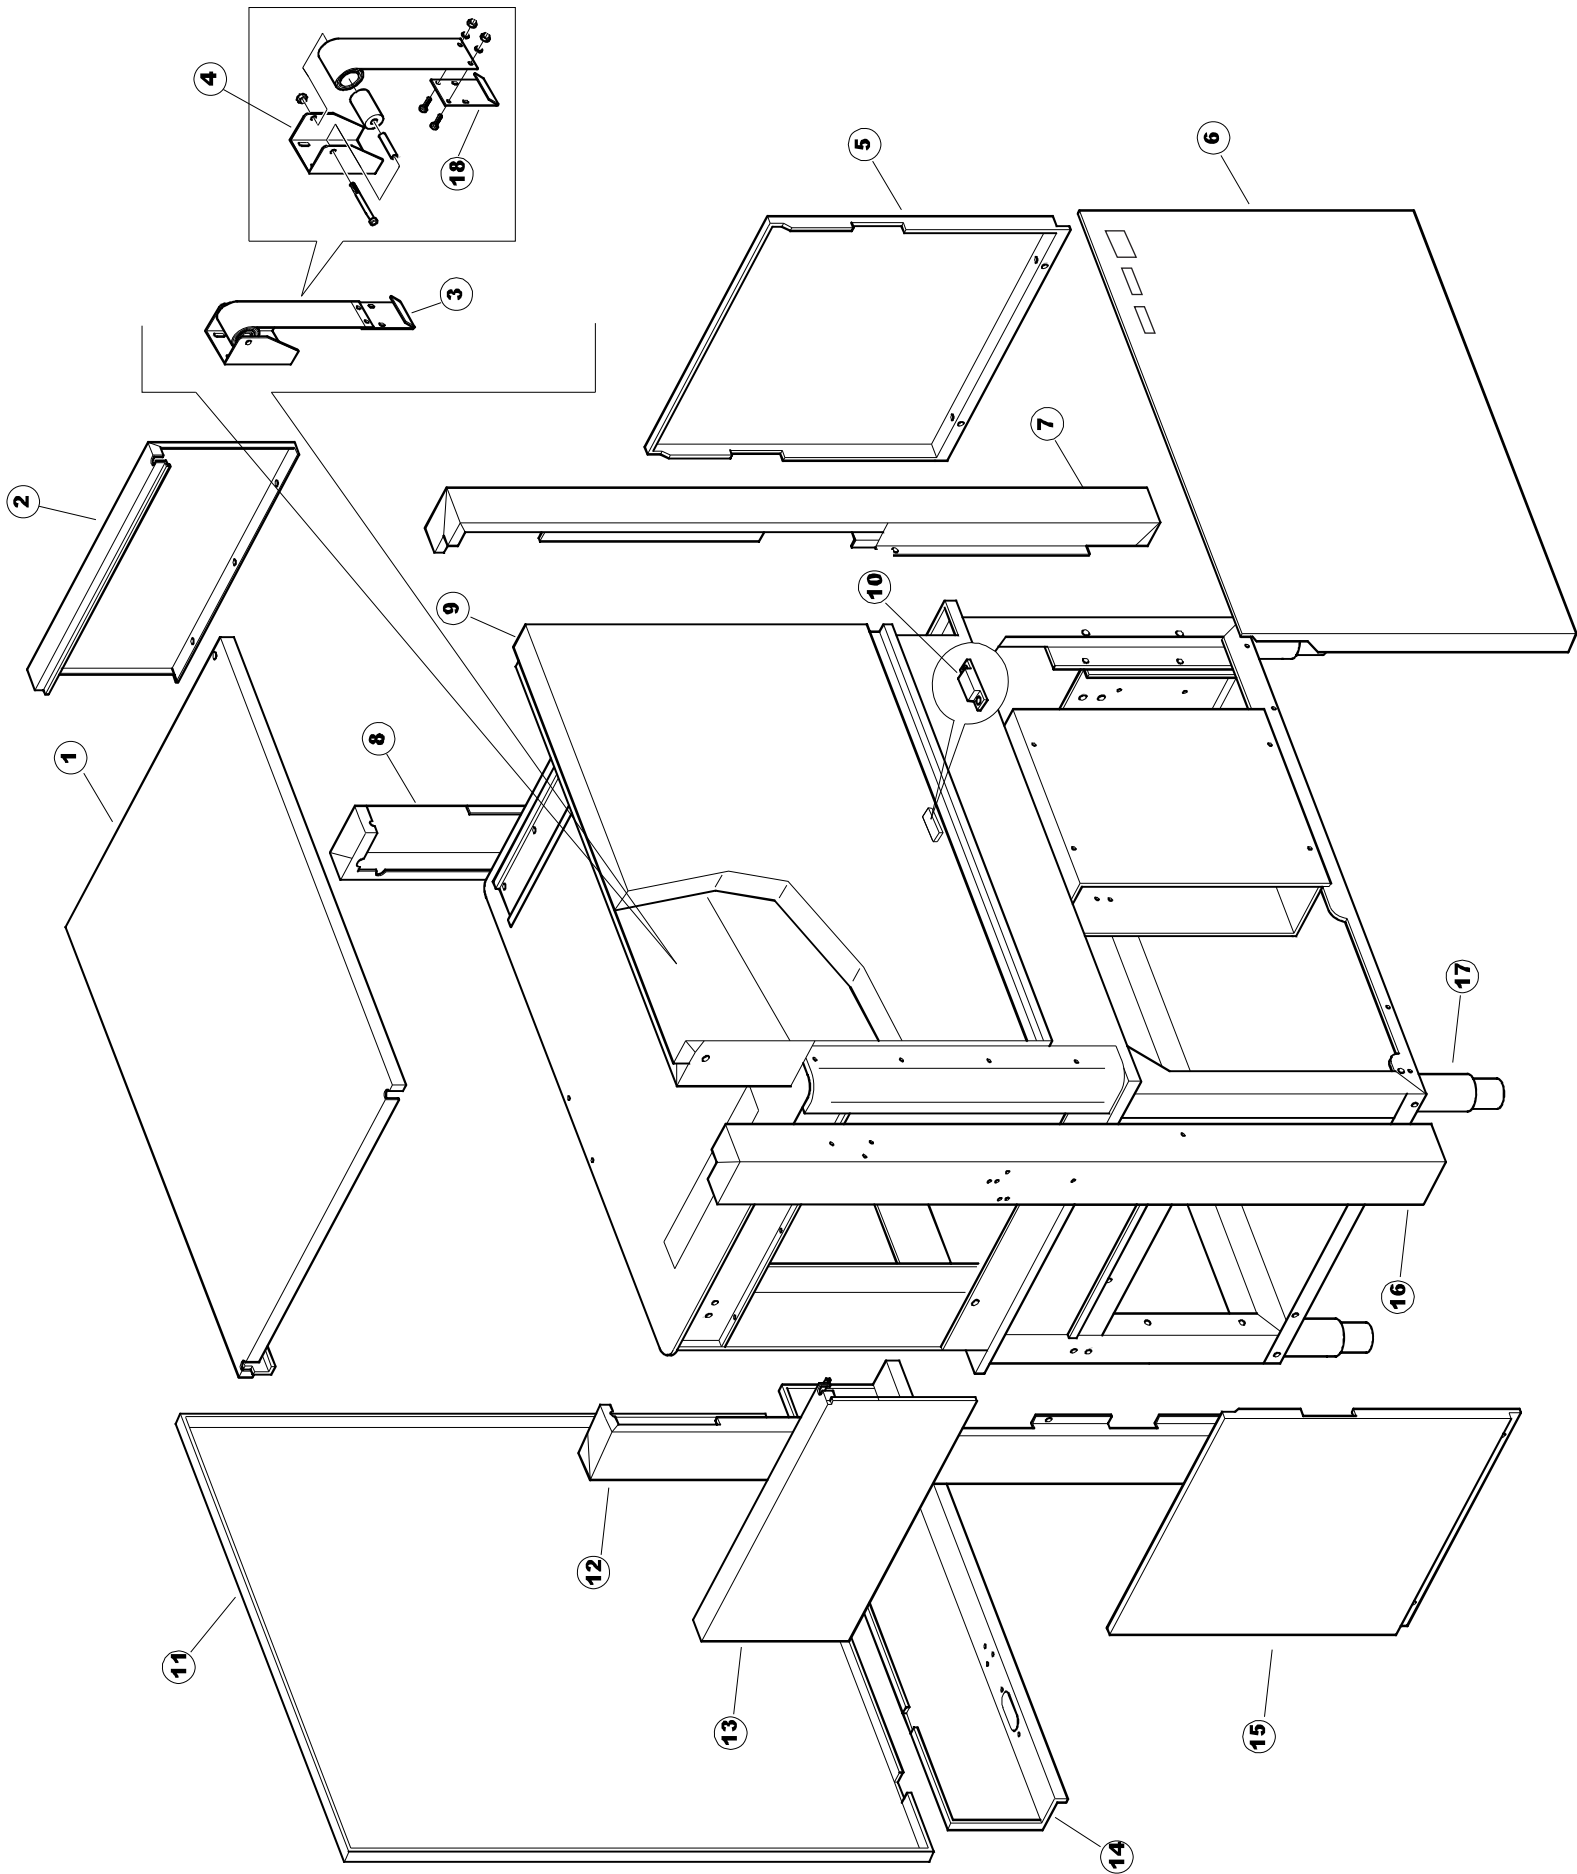

ELETTROBAR

**SPARE PARTS CATALOGUE
ERSATZTEILKATALOG
CATALOGUE PIECES DETACHEES
CATALOGO PARTI RICAMBIO
CATALOGO DE PIEZAS DE RECAMBIO
CATALOGO PEÇAS DE REPOSICAO**

Fast 200

22-04-2013

422522725

1

Seite	Position	Code	Alter Code	Beschreibung		
1	1	75050		PLATTE, OB. AUSS. FÜR KORBTR.PG MASCHINENFERTIG		
1	2	75035		PANEL OBEREN AUßEN		
1	3	75271		KIT TÜRFEDER GOLD80/RIVER150		
1	4	75225		BOX STÜTZFEDERN TÜR		
1	5	75053		SEITENPANEEL		
1	6	75654		FRONTPANEEL		
1	7	75039		CORNER VERKLEIDUNG RECHTS VORNE		
1	8	75040		PANEL HINTEN RECHTS WINKEL		
1	9	75082		KOMPLETTE TUER		
1	10	926014	CWM8	MAGNET 8x16x40 + CUST.xDEM201		
1	11	75244		RUECKWAND		
1	12	75041		RUECKWAND		
1	13	75035		PANEL OBEREN AUßEN		
1	14	75043		NICHT IN DER PREIS LISTE		
1	15	75053		SEITENPANEEL		
1	16	75038		RUECKWAND		
1	17	73100		FUESS		
1	18	75226		FEDER-HAKEN		
2	1	75586		BEFESTIGUNGSWINKEL FUER VORHANG - FERTIGTEIL		
2	2	75121		STAB, STÜTZE FÜR VORHANG		
2	3	75120		VORHANG, EINTRITT/AUSTRITT		
2	4	75124		STAB, STÜTZE FÜR MITTL.VORHANG		
2	5	75123		ZWISCHENVORHANG		
2	6	927088	CWM7	MAGNETE PER MICROINTERRUTTORE		
2	7	75095		HEBEL FÜR SPARREGLER/AUTOTIMER KORBTR.		
2	8	75869		CARRELLO TRAINO COMPLETO		
2	9	75073		GRIFF, KORBTRANSPORTM.VERBIND.		
2	10	75870		TELAIO CARRELLO TRAINO PG FINITO		
2	11	486169	REB486169	SCHRAUBE, INOX 4MAX10/4 TBCR-SP		
2	12	75075		KUFEN FÜR KORBTR.		
2	13	75071		ABLAUFVERSCHLUSS		
2	14	75077		BUCHSE, ABLAUFVERSCHLUSS		
2	15	75076		PUFFER, HALTEVORRICHTUNG FÜR KORBTRANSPORTAUT.		
2	16	75310		SCHRAUBE		
2	17	75024		KOMPLETTE FUEHRUNGSSCHIENE FUER KORB-TRANSPORT		
2	18	75058		ROLLE FÜR KORBTR.		
2	19	K75649		KIT		
2	20	75235		ANTRIEBSWELLE KOMPL.		
2	21	K75141		ABSCHLEPPEN OBERE BUCHSE		
2	22	75168		DICHTUNG, FLANSCH, ANTRIEBSWELLE		
2	23	K75057		BUCHSE UNTEREN TRAKTION		
2	24	80871		TUERKONTAKTSCHALTER		
2	25	75427		TANKFILTER		
2	26	75412		TANKFILTER		
2	28	472061		UNTERLEGSCHIEBE, FÜR KORB-FÜHRUNG KL.3		
2	29	42092	C.42092	FÜHRUNG, ABSAUG.FILTER U70		
2	30	75661		FILTER		
2	31	75864		ÜBERLAUF AUS KUNSTSTOFF		
2	32	143005	SPG10	SCHLAUCH TP 5X11 (CASER/15/NL C4N)		
2	33	926049	DEP45	DRUCKSCHALTER 761999 180-70		
2	34	984005	REB984005	GRUPPO CAMPANA PRESSOST.35/40		
2	35	CGR4131NT		O-RING 4131 SCHWARZE SCHRAUBE SH.70		