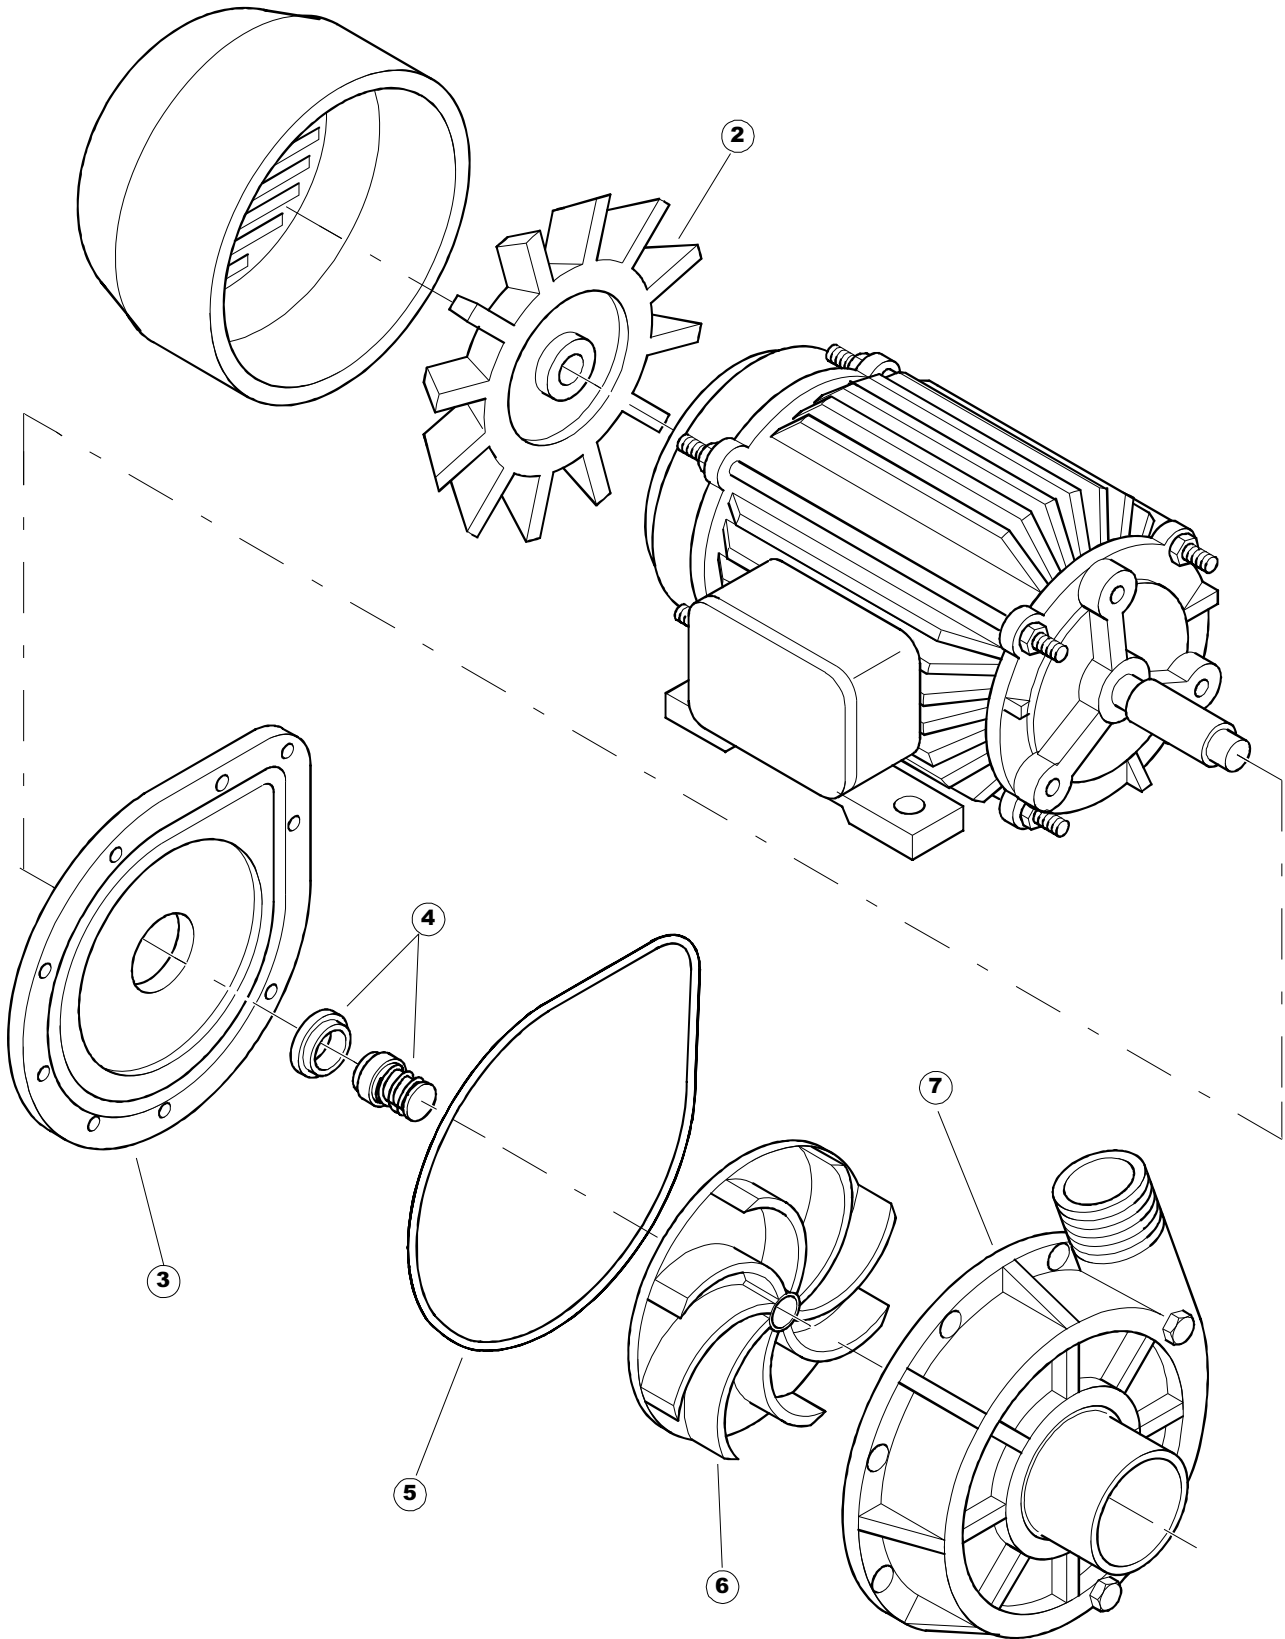

ELETTROBAR

**SPARE PARTS CATALOGUE
ERSATZTEILKATALOG
CATALOGUE PIECES DETACHEES
CATALOGO PARTI RICAMBIO
CATALOGO DE PIEZAS DE RECAMBIO
CATALOGO PEÇAS DE REPOSICAO**

Fast 200

22-04-2013

422522725

1

Seite	Position	Code	Alter Code	Beschreibung		
1	1	75050		PLATTE, OB. AUSS. FÜR KORBTR.PG MASCHINENFERTIG		
1	2	75035		PANEL OBEREN AUßEN		
1	3	75271		KIT TÜRFEDER GOLD80/RIVER150		
1	4	75225		BOX STÜTZFEDERN TÜR		
1	5	75053		SEITENPANEEL		
1	6	75654		FRONTPANEEL		
1	7	75039		CORNER VERKLEIDUNG RECHTS VORNE		
1	8	75040		PANEL HINTEN RECHTS WINKEL		
1	9	75082		KOMPLETTE TUER		
1	10	926014	CWM8	MAGNET 8x16x40 + CUST.xDEM201		
1	11	75244		RUECKWAND		
1	12	75041		RUECKWAND		
1	13	75035		PANEL OBEREN AUßEN		
1	14	75043		NICHT IN DER PREIS LISTE		
1	15	75053		SEITENPANEEL		
1	16	75038		RUECKWAND		
1	17	73100		FUESS		
1	18	75226		FEDER-HAKEN		
2	1	75586		BEFESTIGUNGSWINKEL FUER VORHANG - FERTIGTEIL		
2	2	75121		STAB, STÜTZE FÜR VORHANG		
2	3	75120		VORHANG, EINTRITT/AUSTRITT		
2	4	75124		STAB, STÜTZE FÜR MITTL.VORHANG		
2	5	75123		ZWISCHENVORHANG		
2	6	927088	CWM7	MAGNETE PER MICROINTERRUTTORE		
2	7	75095		HEBEL FÜR SPARREGLER/AUTOTIMER KORBTR.		
2	8	75869		CARRELLO TRAINO COMPLETO		
2	9	75073		GRIFF, KORBTRANSPORTM.VERBIND.		
2	10	75870		TELAIO CARRELLO TRAINO PG FINITO		
2	11	486169	REB486169	SCHRAUBE, INOX 4MAX10/4 TBCR-SP		
2	12	75075		KUFEN FÜR KORBTR.		
2	13	75071		ABLAUFVERSCHLUSS		
2	14	75077		BUCHSE, ABLAUFVERSCHLUSS		
2	15	75076		PUFFER, HALTEVORRICHTUNG FÜR KORBTRANSPORTAUT.		
2	16	75310		SCHRAUBE		
2	17	75024		KOMPLETTE FUEHRUNGSSCHIENE FUER KORB-TRANSPORT		
2	18	75058		ROLLE FÜR KORBTR.		
2	19	K75649		KIT		
2	20	75235		ANTRIEBSWELLE KOMPL.		
2	21	K75141		ABSCHLEPPEN OBERE BUCHSE		
2	22	75168		DICHTUNG, FLANSCH, ANTRIEBSWELLE		
2	23	K75057		BUCHSE UNTEREN TRAKTION		
2	24	80871		TUERKONTAKTSCHALTER		
2	25	75427		TANKFILTER		
2	26	75412		TANKFILTER		
2	28	472061		UNTERLEGSCHIEBE, FÜR KORB-FÜHRUNG KL.3		
2	29	42092	C.42092	FÜHRUNG, ABSAUG.FILTER U70		
2	30	75661		FILTER		
2	31	75864		ÜBERLAUF AUS KUNSTSTOFF		
2	32	143005	SPG10	SCHLAUCH TP 5X11 (CASER/15/NL C4N)		
2	33	926049	DEP45	DRUCKSCHALTER 761999 180-70		
2	34	984005	REB984005	GRUPPO CAMPANA PRESSOST.35/40		
2	35	CGR4131NT		O-RING 4131 SCHWARZE SCHRAUBE SH.70		