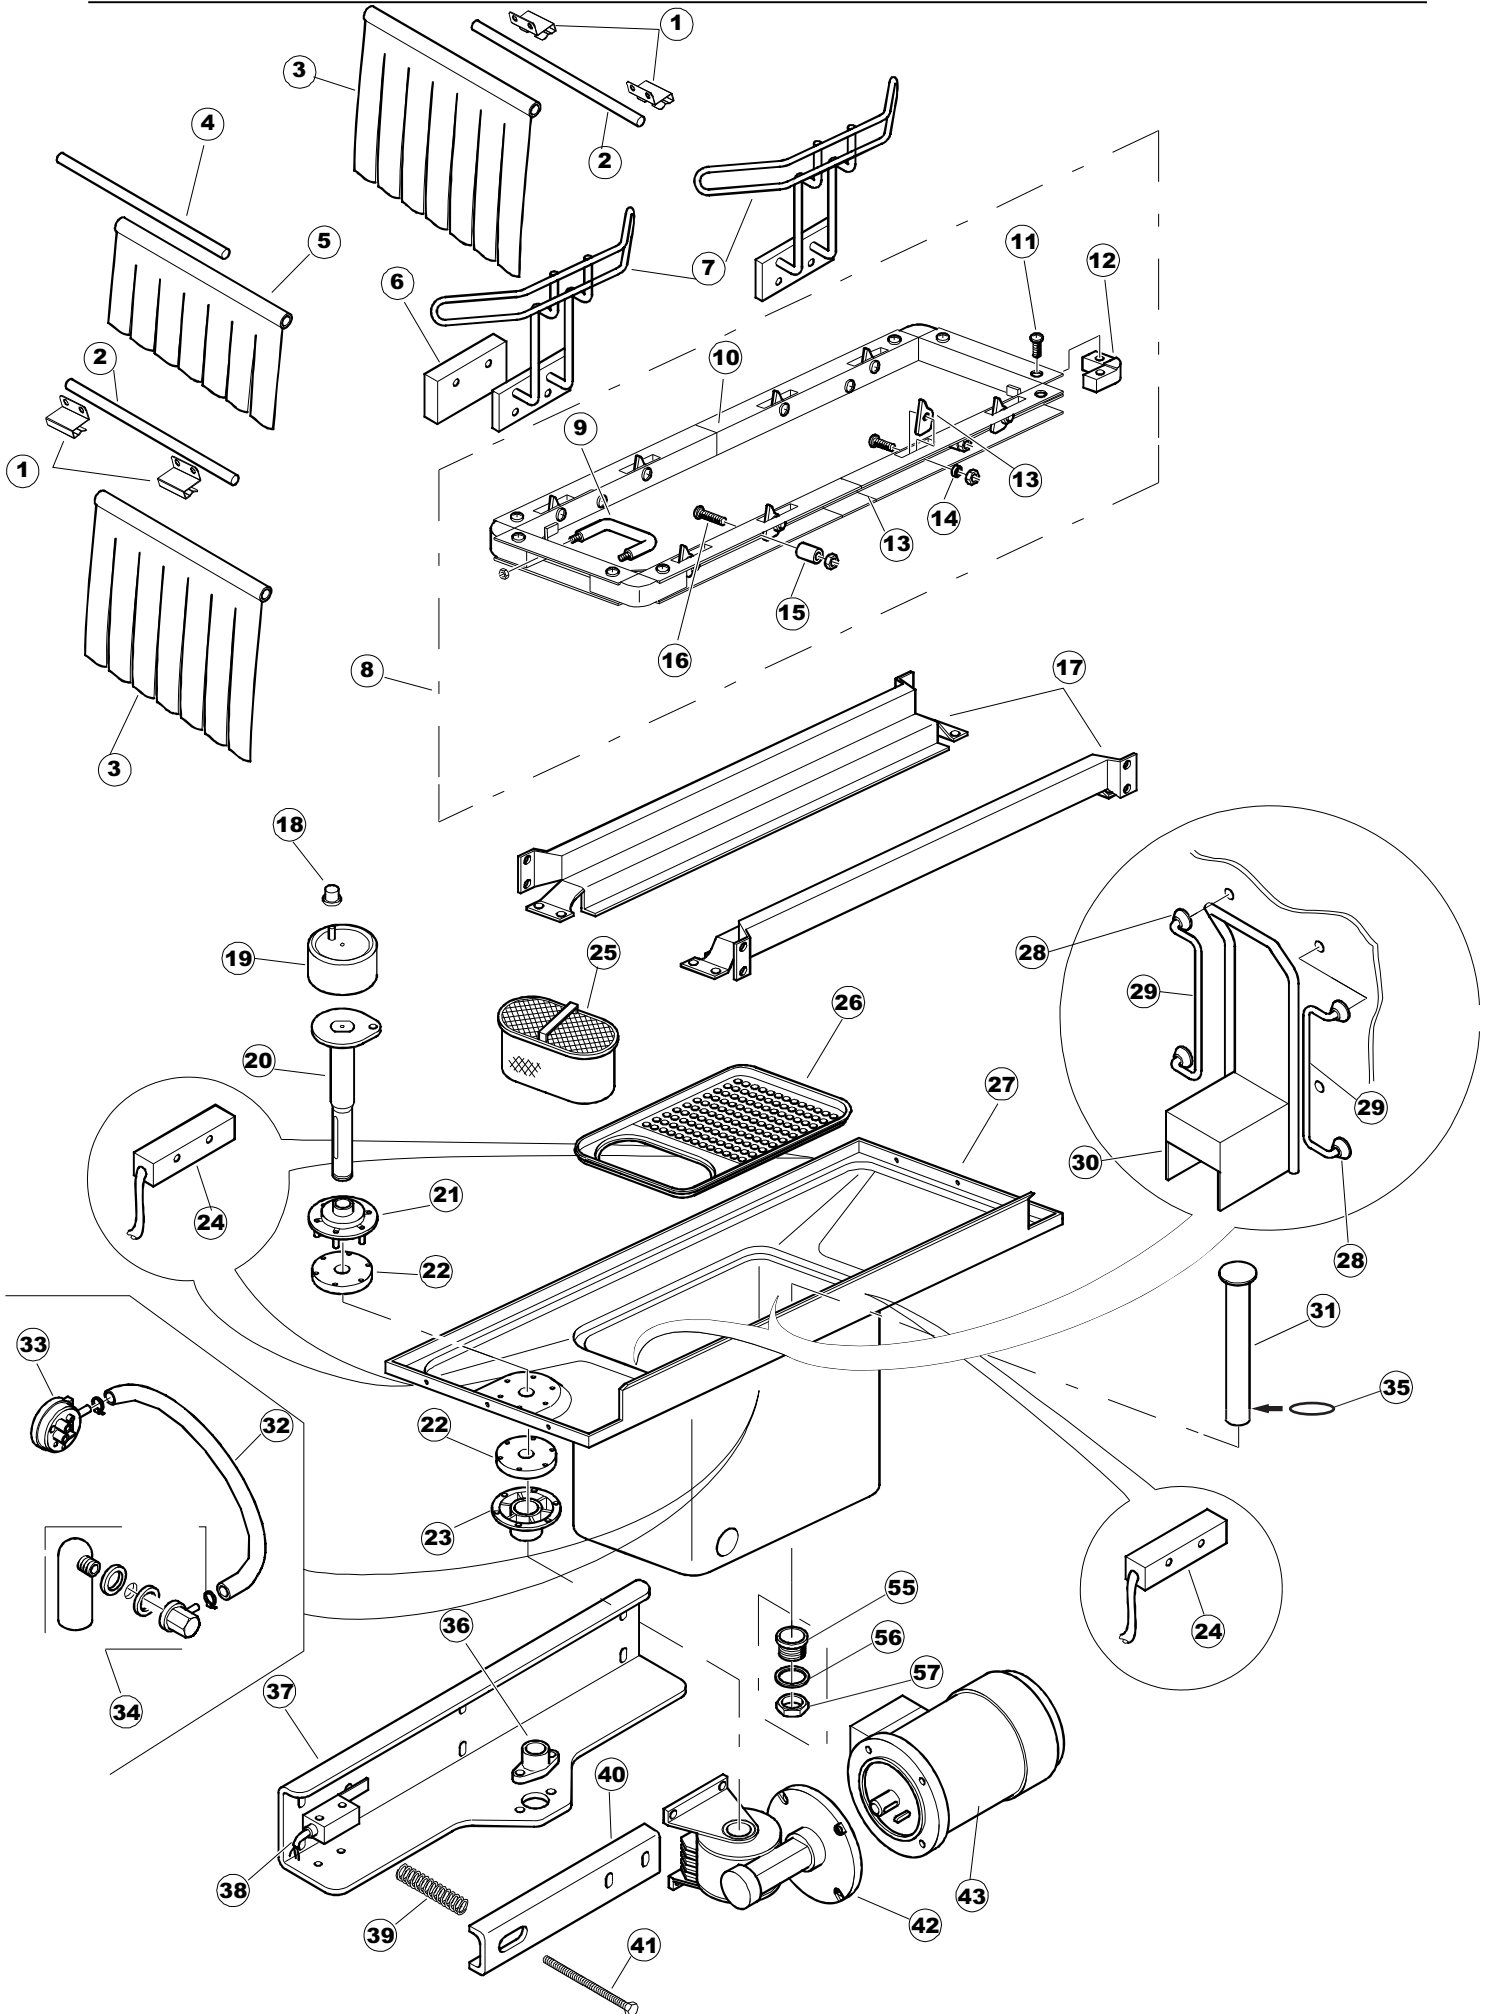

ELETTROBAR

**SPARE PARTS CATALOGUE
ERSATZTEILKATALOG
CATALOGUE PIECES DETACHEES
CATALOGO PARTI RICAMBIO
CATALOGO DE PIEZAS DE RECAMBIO
CATALOGO PEÇAS DE REPOSICAO**

Fast 200

22-04-2013

422522725

1

Seite	Position	Code	Alter Code	Beschreibung		
1	1	75050		PLATTE, OB. AUSS. FÜR KORBTR.PG MASCHINENFERTIG		
1	2	75035		PANEL OBEREN AUßEN		
1	3	75271		KIT TÜRFEDER GOLD80/RIVER150		
1	4	75225		BOX STÜTZFEDERN TÜR		
1	5	75053		SEITENPANEEL		
1	6	75654		FRONTPANEEL		
1	7	75039		CORNER VERKLEIDUNG RECHTS VORNE		
1	8	75040		PANEL HINTEN RECHTS WINKEL		
1	9	75082		KOMPLETTE TUER		
1	10	926014	CWM8	MAGNET 8x16x40 + CUST.xDEM201		
1	11	75244		RUECKWAND		
1	12	75041		RUECKWAND		
1	13	75035		PANEL OBEREN AUßEN		
1	14	75043		NICHT IN DER PREIS LISTE		
1	15	75053		SEITENPANEEL		
1	16	75038		RUECKWAND		
1	17	73100		FUESS		
1	18	75226		FEDER-HAKEN		
2	1	75586		BEFESTIGUNGSWINKEL FUER VORHANG - FERTIGTEIL		
2	2	75121		STAB, STÜTZE FÜR VORHANG		
2	3	75120		VORHANG, EINTRITT/AUSTRITT		
2	4	75124		STAB, STÜTZE FÜR MITTL.VORHANG		
2	5	75123		ZWISCHENVORHANG		
2	6	927088	CWM7	MAGNETE PER MICROINTERRUTTORE		
2	7	75095		HEBEL FÜR SPARREGLER/AUTOTIMER KORBTR.		
2	8	75869		CARRELLO TRAINO COMPLETO		
2	9	75073		GRIFF, KORBTRANSPORTM.VERBIND.		
2	10	75870		TELAIO CARRELLO TRAINO PG FINITO		
2	11	486169	REB486169	SCHRAUBE, INOX 4MAX10/4 TBCR-SP		
2	12	75075		KUFEN FÜR KORBTR.		
2	13	75071		ABLAUFVERSCHLUSS		
2	14	75077		BUCHSE, ABLAUFVERSCHLUSS		
2	15	75076		PUFFER, HALTEVORRICHTUNG FÜR KORBTRANSPORTAUT.		
2	16	75310		SCHRAUBE		
2	17	75024		KOMPLETTE FUEHRUNGSSCHIENE FUER KORB-TRANSPORT		
2	18	75058		ROLLE FÜR KORBTR.		
2	19	K75649		KIT		
2	20	75235		ANTRIEBSWELLE KOMPL.		
2	21	K75141		ABSCHLEPPEN OBERE BUCHSE		
2	22	75168		DICHTUNG, FLANSCH, ANTRIEBSWELLE		
2	23	K75057		BUCHSE UNTEREN TRAKTION		
2	24	80871		TUERKONTAKTSCHALTER		
2	25	75427		TANKFILTER		
2	26	75412		TANKFILTER		
2	28	472061		UNTERLEGSCHIEBE, FÜR KORB-FÜHRUNG KL.3		
2	29	42092	C.42092	FÜHRUNG, ABSAUG.FILTER U70		
2	30	75661		FILTER		
2	31	75864		ÜBERLAUF AUS KUNSTSTOFF		
2	32	143005	SPG10	SCHLAUCH TP 5X11 (CASER/15/NL C4N)		
2	33	926049	DEP45	DRUCKSCHALTER 761999 180-70		
2	34	984005	REB984005	GRUPPO CAMPANA PRESSOST.35/40		
2	35	CGR4131NT		O-RING 4131 SCHWARZE SCHRAUBE SH.70		