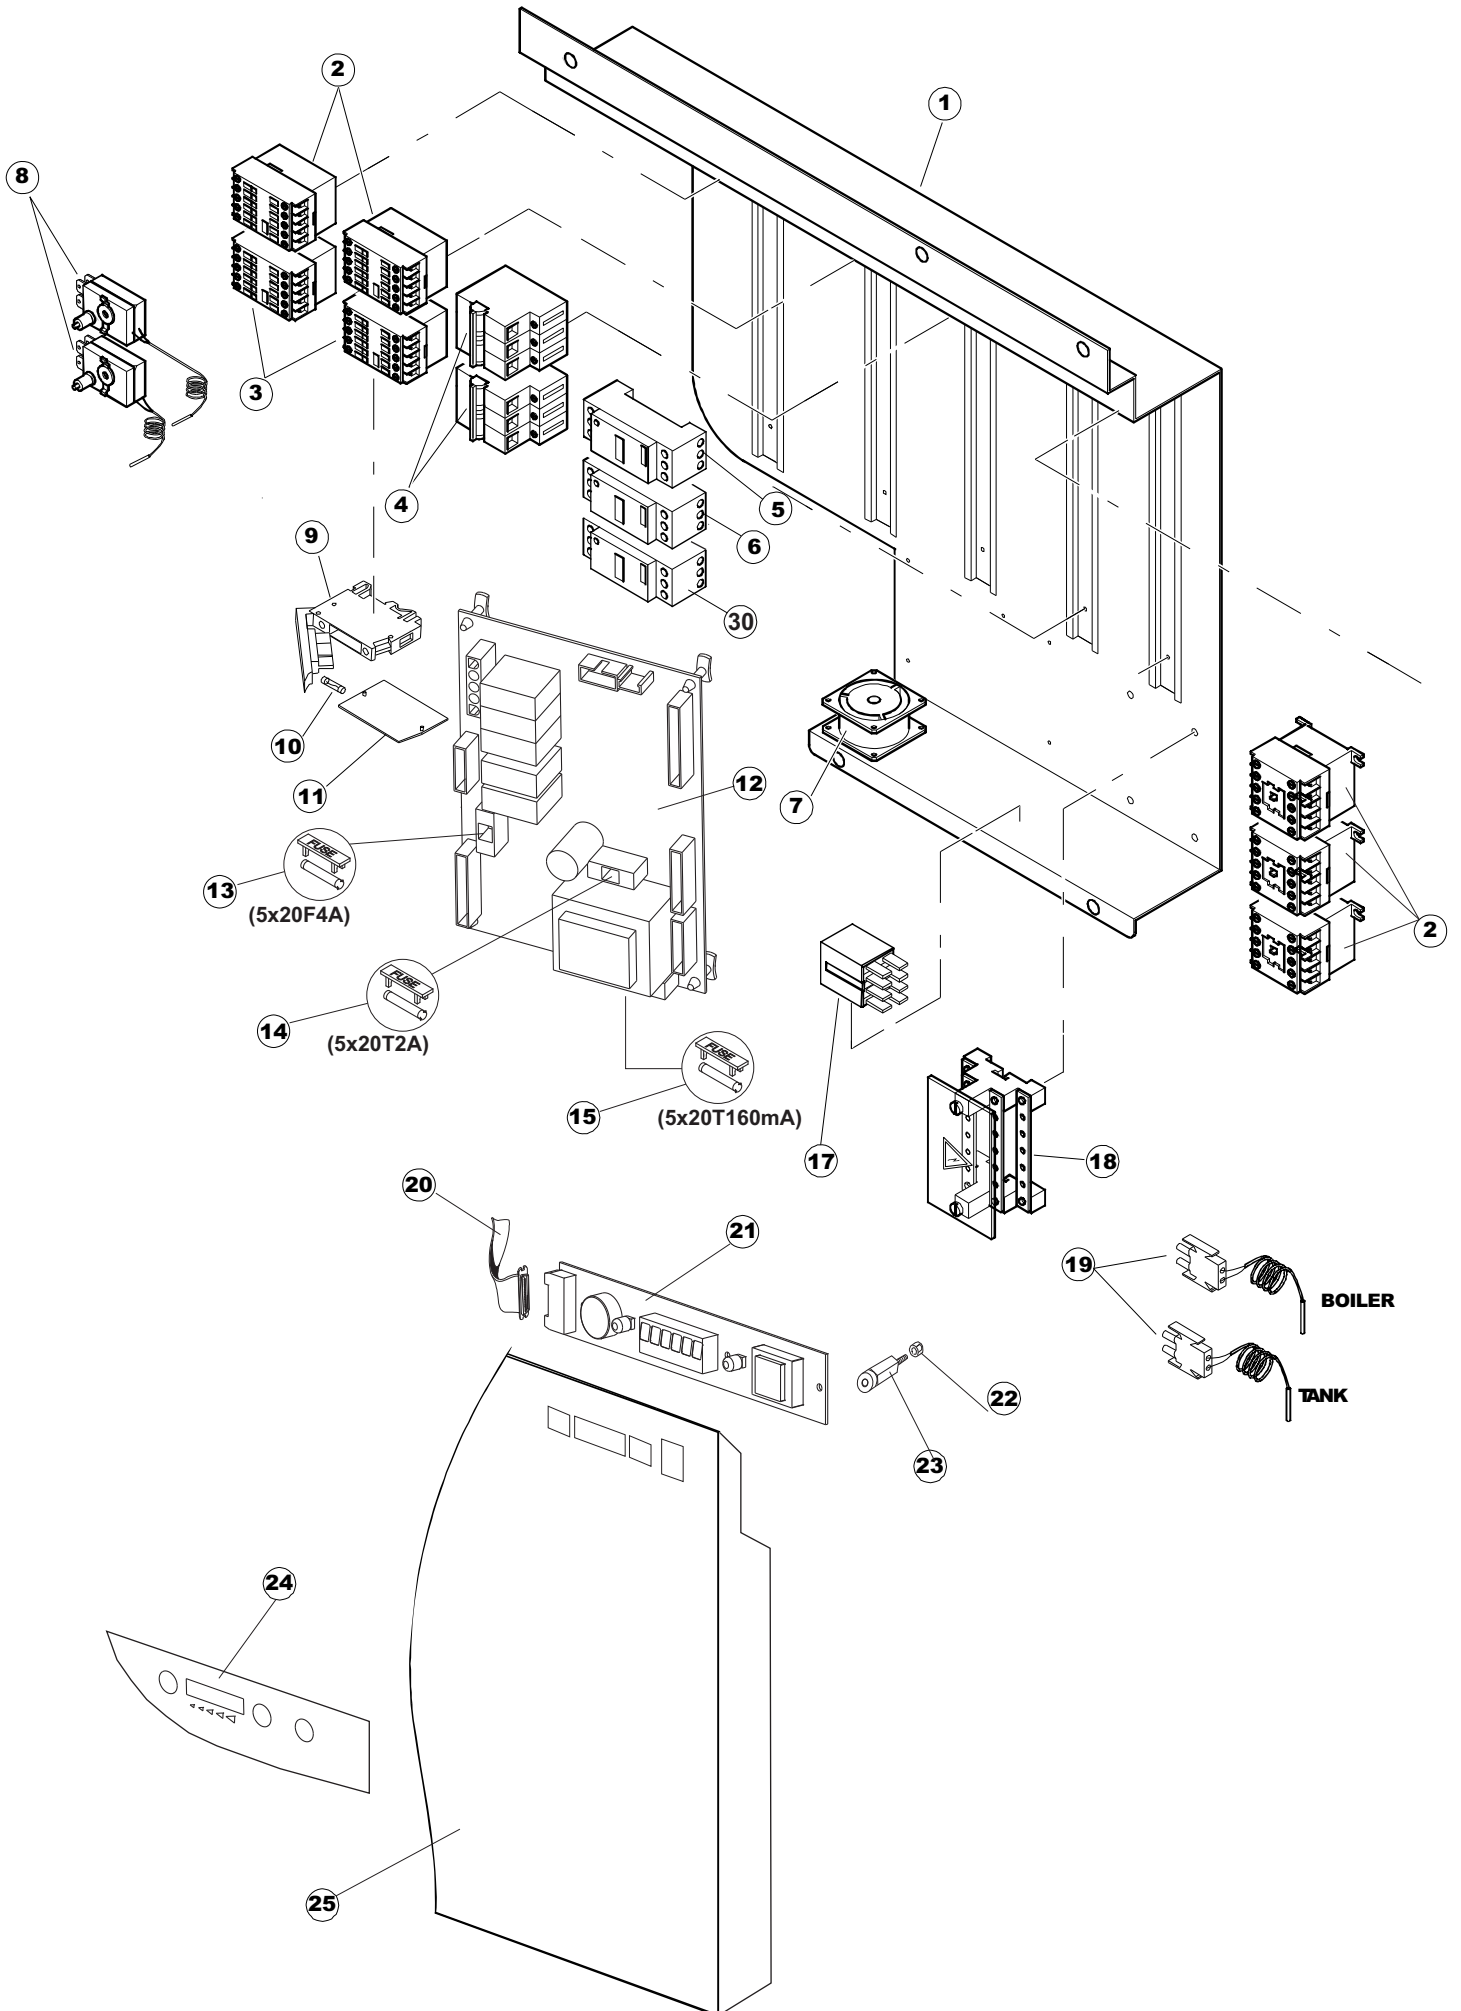

ELETTROBAR

**SPARE PARTS CATALOGUE
ERSATZTEILKATALOG
CATALOGUE PIECES DETACHEES
CATALOGO PARTI RICAMBIO
CATALOGO DE PIEZAS DE RECAMBIO
CATALOGO PEÇAS DE REPOSICAO**

Fast 200

22-04-2013

422522725

1

Seite	Position	Code	Alter Code	Beschreibung		
1	1	75050		PLATTE, OB. AUSS. FÜR KORBTR.PG MASCHINENFERTIG		
1	2	75035		PANEL OBEREN AUßEN		
1	3	75271		KIT TÜRFEDER GOLD80/RIVER150		
1	4	75225		BOX STÜTZFEDERN TÜR		
1	5	75053		SEITENPANEEL		
1	6	75654		FRONTPANEEL		
1	7	75039		CORNER VERKLEIDUNG RECHTS VORNE		
1	8	75040		PANEL HINTEN RECHTS WINKEL		
1	9	75082		KOMPLETTE TUER		
1	10	926014	CWM8	MAGNET 8x16x40 + CUST.xDEM201		
1	11	75244		RUECKWAND		
1	12	75041		RUECKWAND		
1	13	75035		PANEL OBEREN AUßEN		
1	14	75043		NICHT IN DER PREIS LISTE		
1	15	75053		SEITENPANEEL		
1	16	75038		RUECKWAND		
1	17	73100		FUESS		
1	18	75226		FEDER-HAKEN		
2	1	75586		BEFESTIGUNGSWINKEL FUER VORHANG - FERTIGTEIL		
2	2	75121		STAB, STÜTZE FÜR VORHANG		
2	3	75120		VORHANG, EINTRITT/AUSTRITT		
2	4	75124		STAB, STÜTZE FÜR MITTL.VORHANG		
2	5	75123		ZWISCHENVORHANG		
2	6	927088	CWM7	MAGNETE PER MICROINTERRUTTORE		
2	7	75095		HEBEL FÜR SPARREGLER/AUTOTIMER KORBTR.		
2	8	75869		CARRELLO TRAINO COMPLETO		
2	9	75073		GRIFF, KORBTRANSPORTM.VERBIND.		
2	10	75870		TELAIO CARRELLO TRAINO PG FINITO		
2	11	486169	REB486169	SCHRAUBE, INOX 4MAX10/4 TBCR-SP		
2	12	75075		KUFEN FÜR KORBTR.		
2	13	75071		ABLAUFVERSCHLUSS		
2	14	75077		BUCHSE, ABLAUFVERSCHLUSS		
2	15	75076		PUFFER, HALTEVORRICHTUNG FÜR KORBTRANSPORTAUT.		
2	16	75310		SCHRAUBE		
2	17	75024		KOMPLETTE FUEHRUNGSSCHIENE FUER KORB-TRANSPORT		
2	18	75058		ROLLE FÜR KORBTR.		
2	19	K75649		KIT		
2	20	75235		ANTRIEBSWELLE KOMPL.		
2	21	K75141		ABSCHLEPPEN OBERE BUCHSE		
2	22	75168		DICHTUNG, FLANSCH, ANTRIEBSWELLE		
2	23	K75057		BUCHSE UNTEREN TRAKTION		
2	24	80871		TUERKONTAKTSCHALTER		
2	25	75427		TANKFILTER		
2	26	75412		TANKFILTER		
2	28	472061		UNTERLEGSCHIEBE, FÜR KORB-FÜHRUNG KL.3		
2	29	42092	C.42092	FÜHRUNG, ABSAUG.FILTER U70		
2	30	75661		FILTER		
2	31	75864		ÜBERLAUF AUS KUNSTSTOFF		
2	32	143005	SPG10	SCHLAUCH TP 5X11 (CASER/15/NL C4N)		
2	33	926049	DEP45	DRUCKSCHALTER 761999 180-70		
2	34	984005	REB984005	GRUPPO CAMPANA PRESSOST.35/40		
2	35	CGR4131NT		O-RING 4131 SCHWARZE SCHRAUBE SH.70		