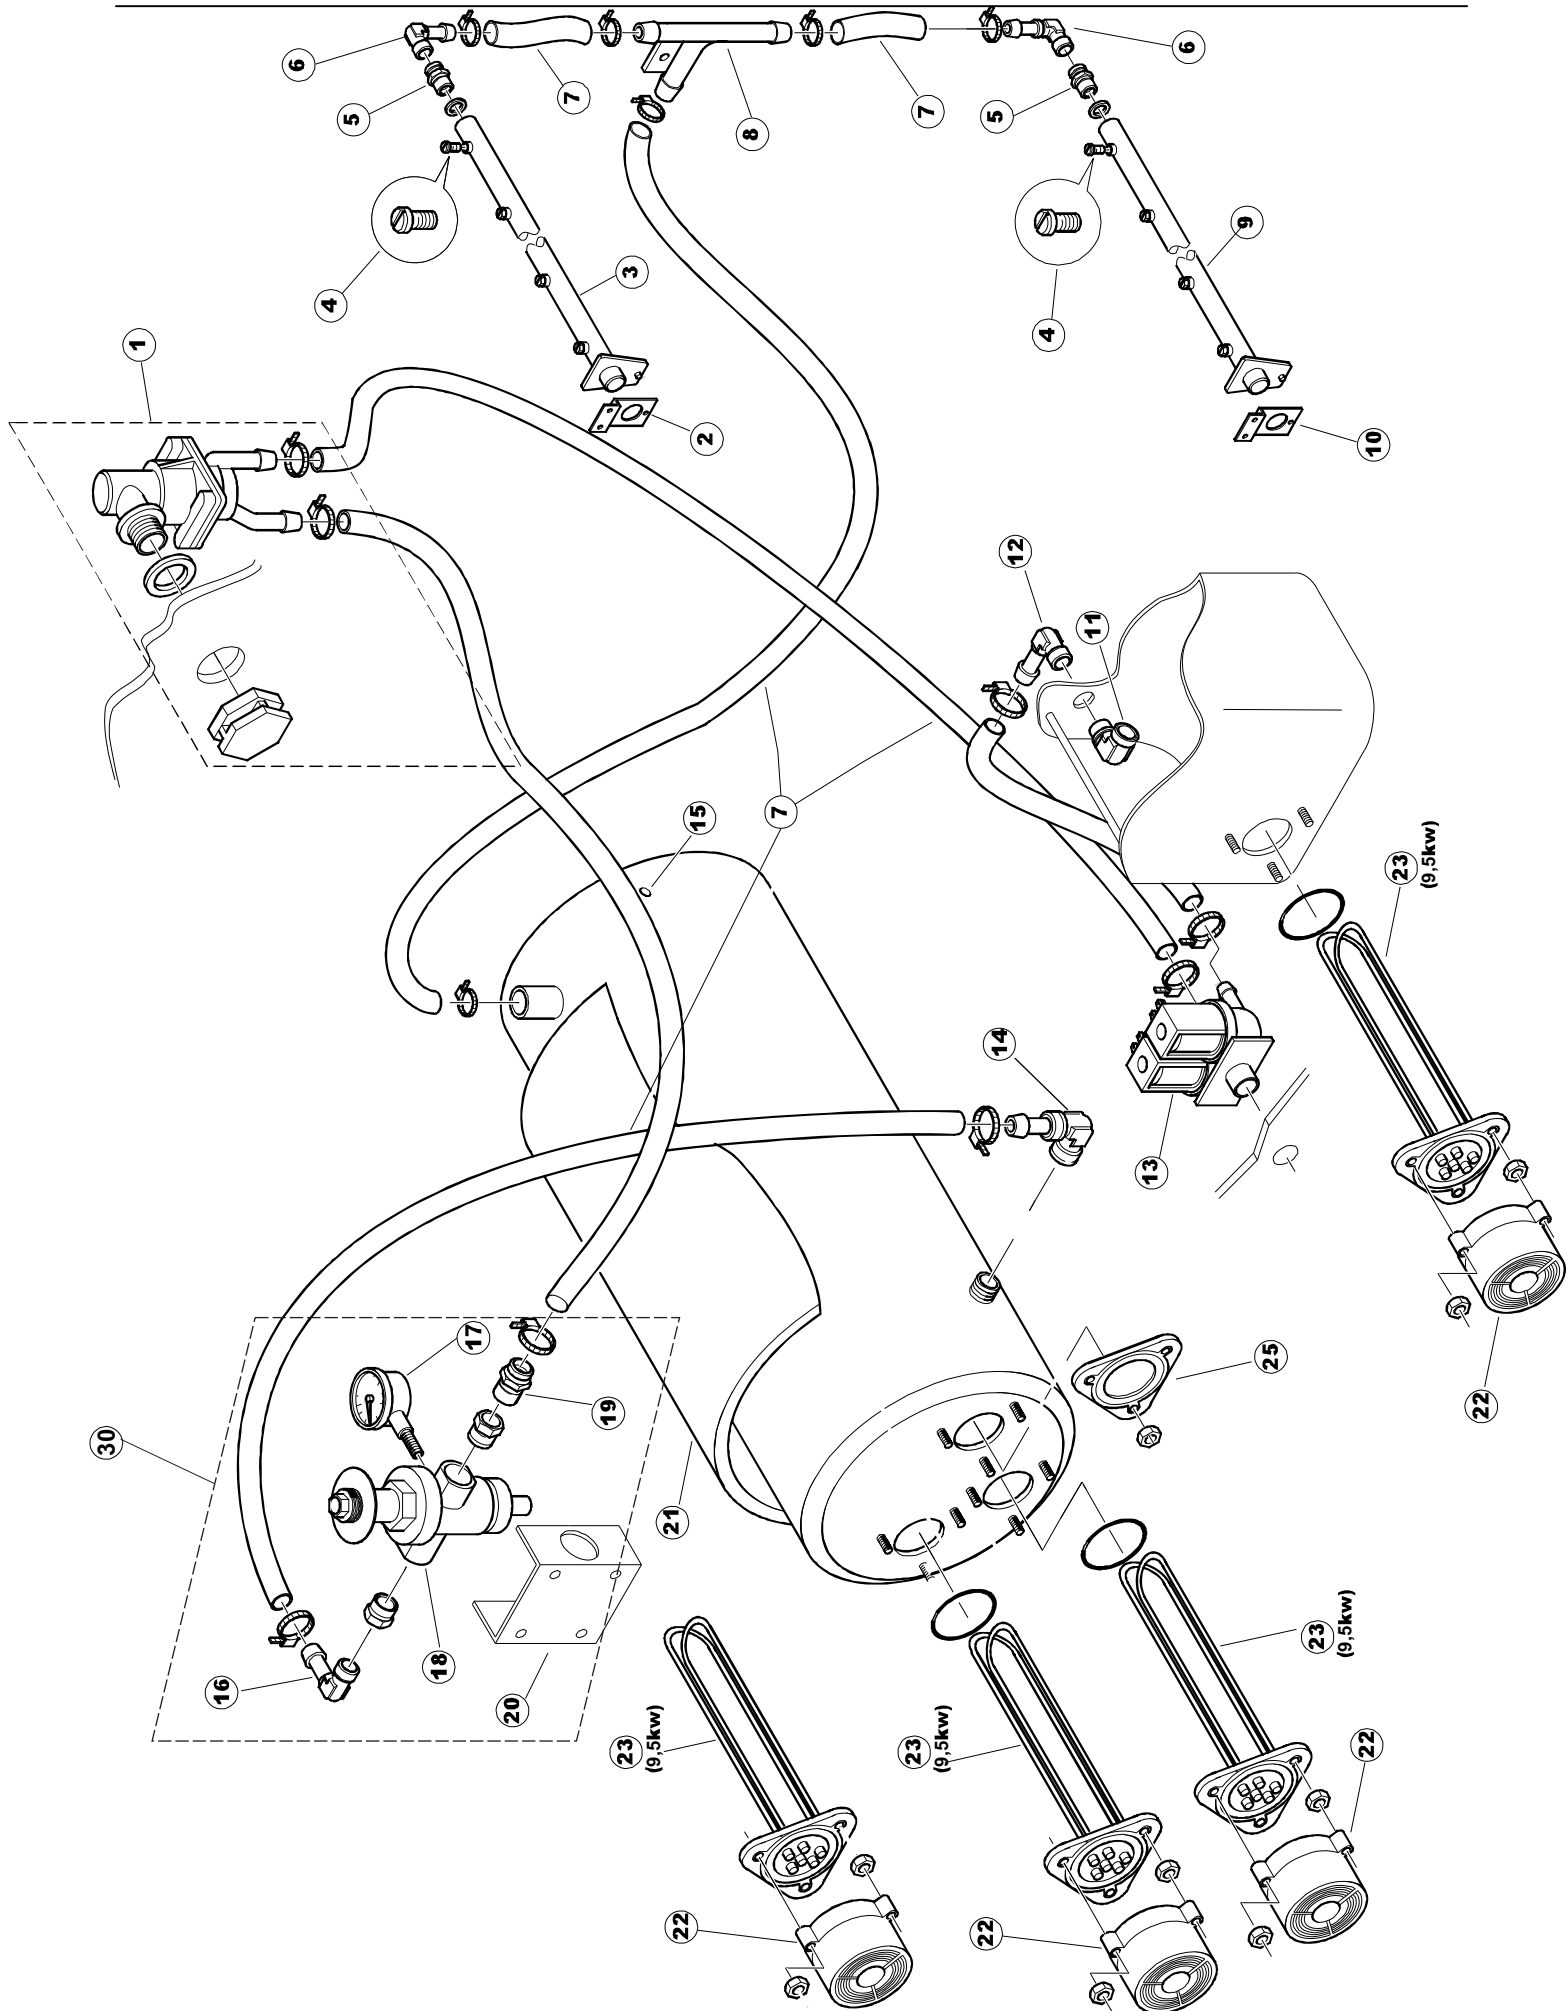

ELETTROBAR

**SPARE PARTS CATALOGUE
ERSATZTEILKATALOG
CATALOGUE PIECES DETACHEES
CATALOGO PARTI RICAMBIO
CATALOGO DE PIEZAS DE RECAMBIO
CATALOGO PEÇAS DE REPOSICAO**

Fast 200

22-04-2013

422522725

1

Seite	Position	Code	Alter Code	Beschreibung		
1	1	75050		PLATTE, OB. AUSS. FÜR KORBTR.PG MASCHINENFERTIG		
1	2	75035		PANEL OBEREN AUßEN		
1	3	75271		KIT TÜRFEDER GOLD80/RIVER150		
1	4	75225		BOX STÜTZFEDERN TÜR		
1	5	75053		SEITENPANEEL		
1	6	75654		FRONTPANEEL		
1	7	75039		CORNER VERKLEIDUNG RECHTS VORNE		
1	8	75040		PANEL HINTEN RECHTS WINKEL		
1	9	75082		KOMPLETTE TUER		
1	10	926014	CWM8	MAGNET 8x16x40 + CUST.xDEM201		
1	11	75244		RUECKWAND		
1	12	75041		RUECKWAND		
1	13	75035		PANEL OBEREN AUßEN		
1	14	75043		NICHT IN DER PREIS LISTE		
1	15	75053		SEITENPANEEL		
1	16	75038		RUECKWAND		
1	17	73100		FUESS		
1	18	75226		FEDER-HAKEN		
2	1	75586		BEFESTIGUNGSWINKEL FUER VORHANG - FERTIGTEIL		
2	2	75121		STAB, STÜTZE FÜR VORHANG		
2	3	75120		VORHANG, EINTRITT/AUSTRITT		
2	4	75124		STAB, STÜTZE FÜR MITTL.VORHANG		
2	5	75123		ZWISCHENVORHANG		
2	6	927088	CWM7	MAGNETE PER MICROINTERRUTTORE		
2	7	75095		HEBEL FÜR SPARREGLER/AUTOTIMER KORBTR.		
2	8	75869		CARRELLO TRAINO COMPLETO		
2	9	75073		GRIFF, KORBTRANSPORTM.VERBIND.		
2	10	75870		TELAIO CARRELLO TRAINO PG FINITO		
2	11	486169	REB486169	SCHRAUBE, INOX 4MAX10/4 TBCR-SP		
2	12	75075		KUFEN FÜR KORBTR.		
2	13	75071		ABLAUFVERSCHLUSS		
2	14	75077		BUCHSE, ABLAUFVERSCHLUSS		
2	15	75076		PUFFER, HALTEVORRICHTUNG FÜR KORBTRANSPORTAUT.		
2	16	75310		SCHRAUBE		
2	17	75024		KOMPLETTE FUEHRUNGSSCHIENE FUER KORB-TRANSPORT		
2	18	75058		ROLLE FÜR KORBTR.		
2	19	K75649		KIT		
2	20	75235		ANTRIEBSWELLE KOMPL.		
2	21	K75141		ABSCHLEPPEN OBERE BUCHSE		
2	22	75168		DICHTUNG, FLANSCH, ANTRIEBSWELLE		
2	23	K75057		BUCHSE UNTEREN TRAKTION		
2	24	80871		TUERKONTAKTSCHALTER		
2	25	75427		TANKFILTER		
2	26	75412		TANKFILTER		
2	28	472061		UNTERLEGSCHIEBE, FÜR KORB-FÜHRUNG KL.3		
2	29	42092	C.42092	FÜHRUNG, ABSAUG.FILTER U70		
2	30	75661		FILTER		
2	31	75864		ÜBERLAUF AUS KUNSTSTOFF		
2	32	143005	SPG10	SCHLAUCH TP 5X11 (CASER/15/NL C4N)		
2	33	926049	DEP45	DRUCKSCHALTER 761999 180-70		
2	34	984005	REB984005	GRUPPO CAMPANA PRESSOST.35/40		
2	35	CGR4131NT		O-RING 4131 SCHWARZE SCHRAUBE SH.70		