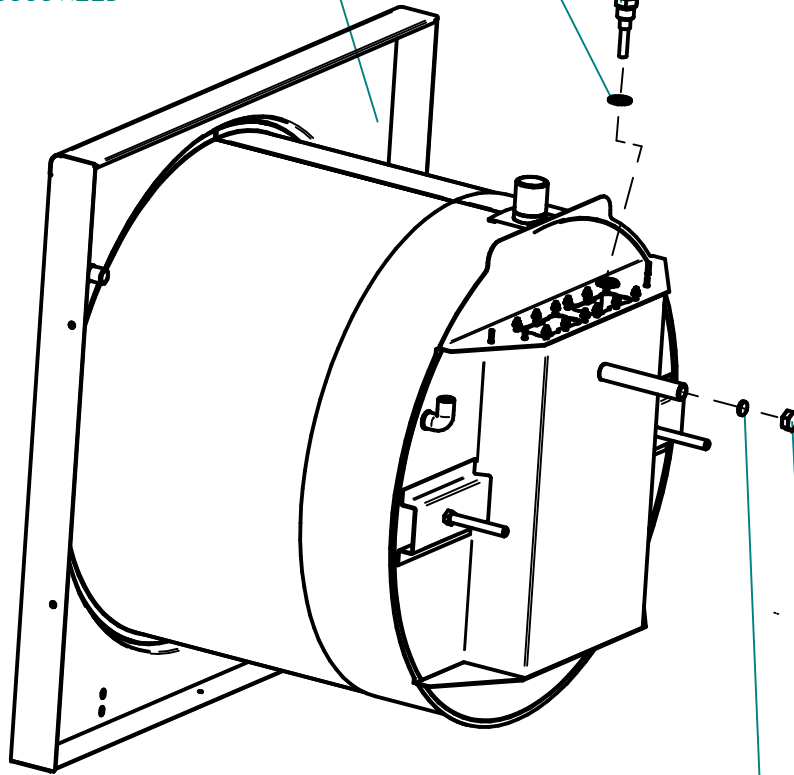

Проволока 0,8-0-1Ц ГОСТ 3282-74 L=2,9м
120000011328

КПЭМ-60.01.00.003-Н (Прокладка)
000001007962

Заглушка G1/2"
120000002414

КПЭМ-60.01.00.001(Прокладка)
000001007960

КПЭМ-60.20.00.000СБ (Датчик сухого хода)
000001005871