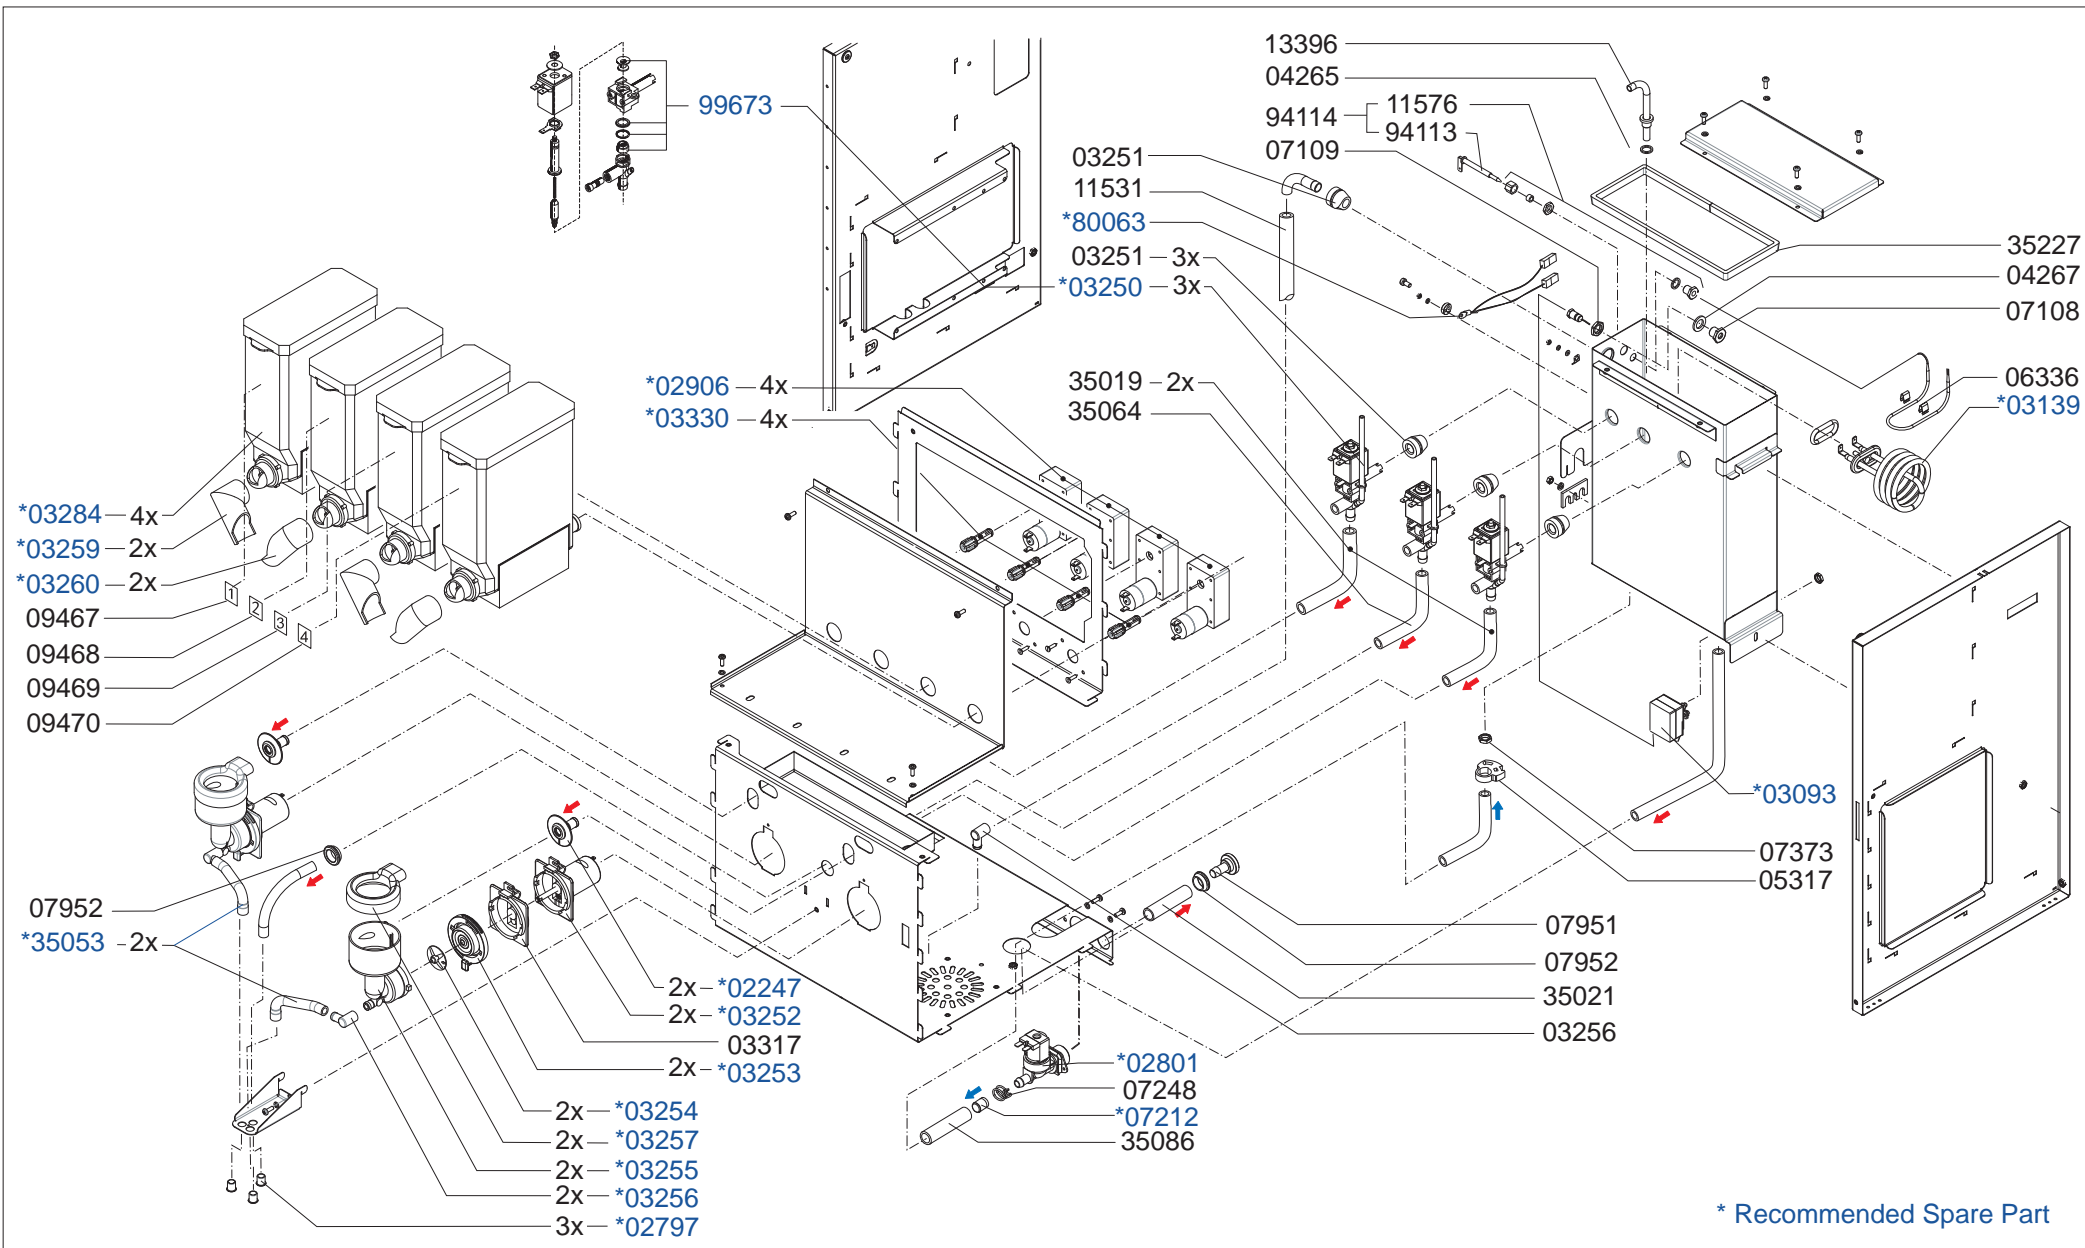

* Recommended Spare Part

Type : OptiVend 4 TS	From mach. nr. : 30 17802	Page : 1-3	Drawer : MT
Artikel : 10495	Date : 09-2005	Rev. : 1.3	Date : 17-06-2008
Rated voltage : 1N~220-240V 50-60Hz 3275W	Spare Parts Info	***** Animo ***** Assen - Holland	

* Recommended Spare Part

Type : OptiVend 4 TS	From mach. nr. : 3O 17802	Page : 2-3	Drawer : MT
Artikel : 10495	Date : 09-2005	Rev. : 1.3	Date : 17-06-2008
Rated voltage : 1N~220-240V 50-60Hz 3275W	Spare Parts Info	***** Animo ***** Assen - Holland	

Type : OptiVend 4 TS	From mach. nr. : 30 17802	Page : 3-3	Drawer : MT
Artikel : 10495	Date : 09-2005	Rev. : 1.3	Date : 17-06-2008
Rated voltage : 1N~220-240V 50-60Hz 3275W	Spare Parts Info	***** Animo ***** Assen - Holland	