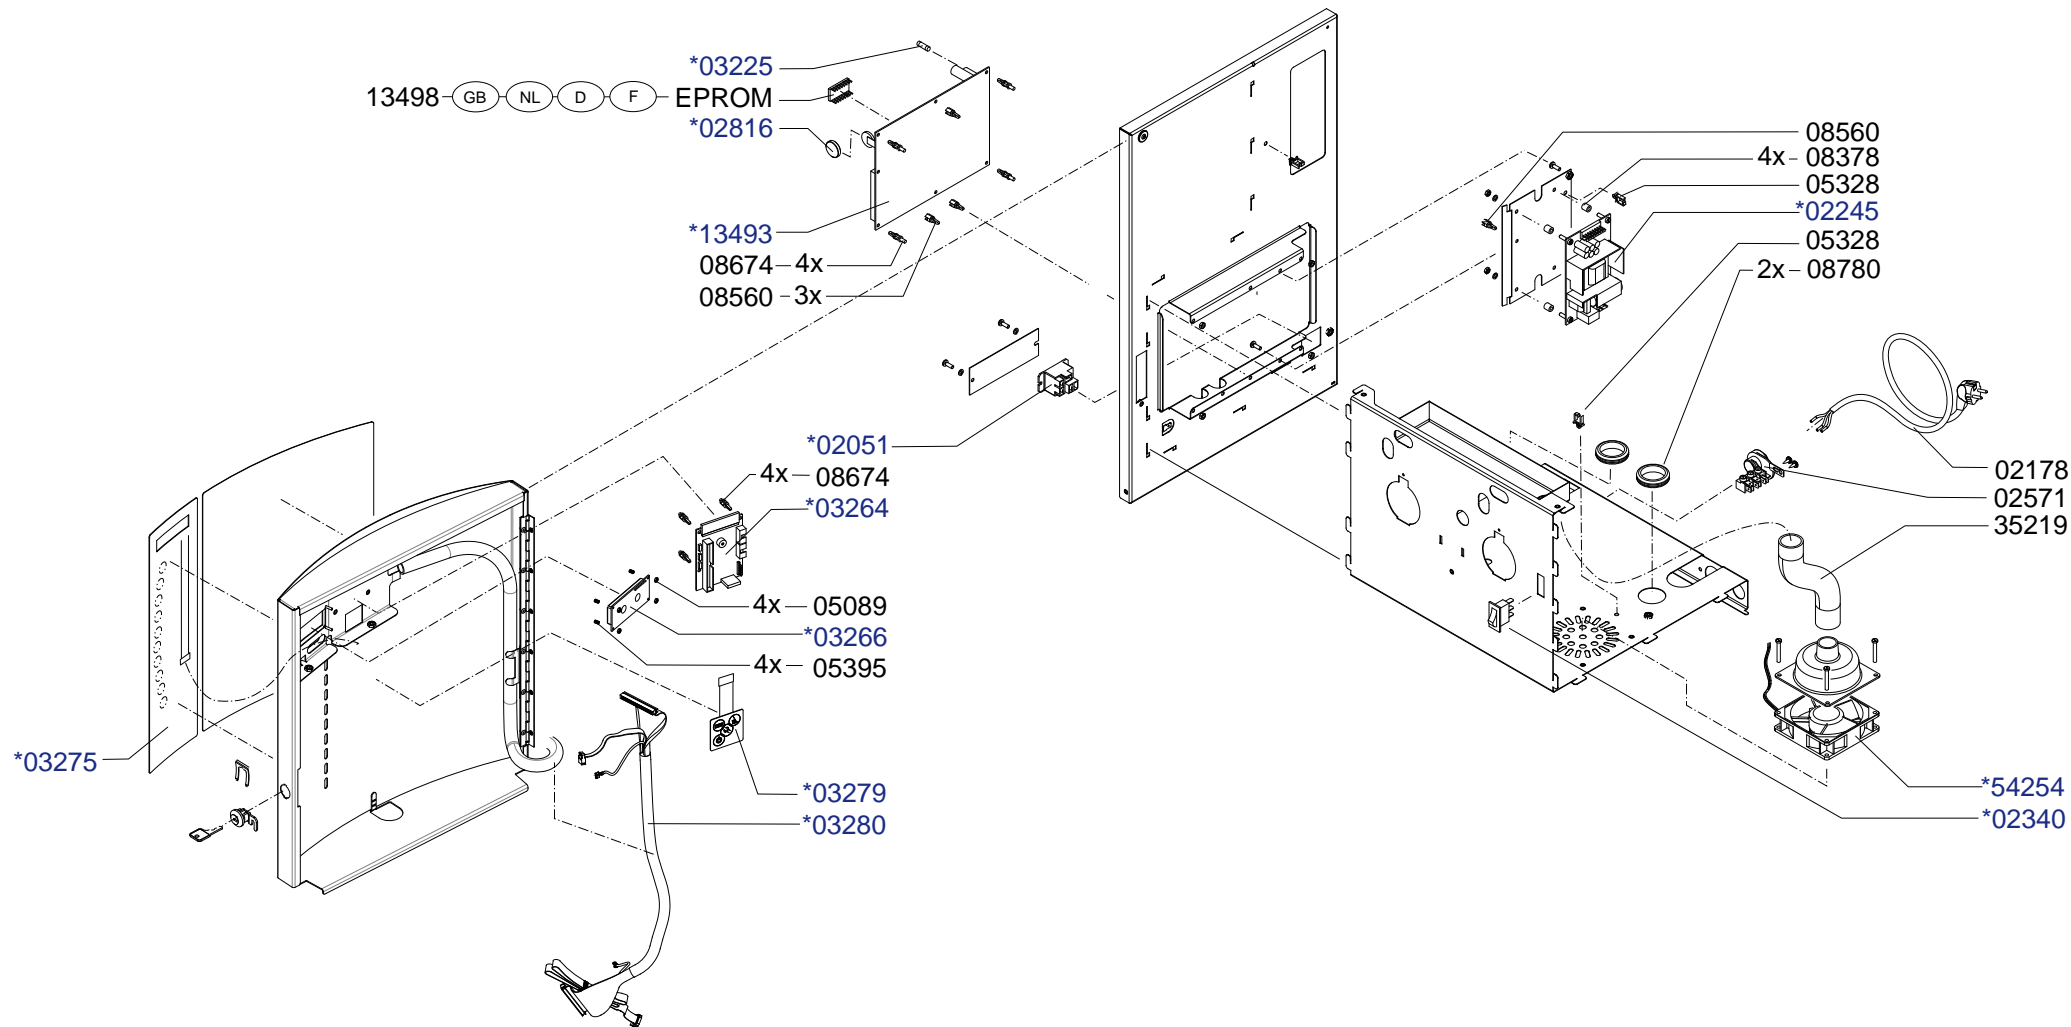

* Recommended Spare Part

Type : OptiVend 4 TS	From mach. nr. : 30 17802	Page : 1-3	Drawer : MT
Artikel : 10495	Date : 09-2005	Rev. : 1.3	Date : 17-06-2008
Rated voltage : 1N~220-240V 50-60Hz 3275W	Spare Parts Info	***** Animo ***** Assen - Holland	

* Recommended Spare Part

Type : OptiVend 4 TS	From mach. nr. : 3O 17802	Page : 2-3	Drawer : MT
Artikel : 10495	Date : 09-2005	Rev. : 1.3	Date : 17-06-2008
Rated voltage : 1N~220-240V 50-60Hz 3275W	Spare Parts Info	***** Animo ***** Assen - Holland	

Type : OptiVend 4 TS	From mach. nr. : 30 17802	Page : 3-3	Drawer : MT
Artikel : 10495	Date : 09-2005	Rev. : 1.3	Date : 17-06-2008
Rated voltage : 1N~220-240V 50-60Hz 3275W	Spare Parts Info	***** Animo ***** Assen - Holland	