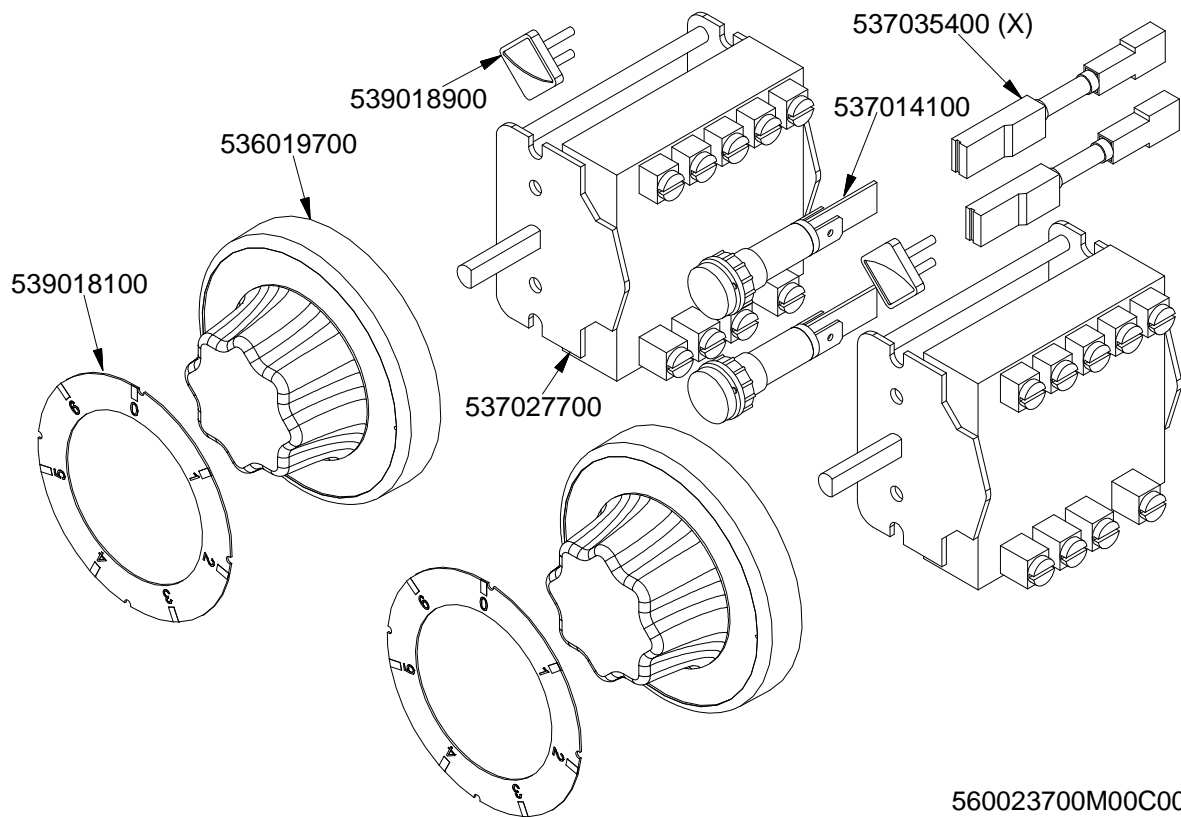

# IPERLOTUS 90

ELETTRICO / ELECTRIC / ELEKTRO / ELECTRIQUE

**PC-94ET PC-98ET PC-912ET PC-916ET PCQ-94ET PCQ-98ET PCQ-912ET PCQ-916ET**

	1
Vedi Pagina See Page Siehe Seite Voir Page Ver Pagina	124

**PC-E PC-EX**

560023700M00C00

Page	Pos	Code	Description
001		537017100	PLATE 300X300 W4000 V230
001		541128200	UPPER PLATE PCQ-916ET
001		532004100	FLUE GRID L=370 70LINE (RAF)
001		537017400	ELECTRICAL PLATE D.300 W3500 V230
001		541128100	UPPER PLATE PC-916ET
001		544407400	LEFT SIDE PANEL 70 LINE
001		541100600	UPPER PLATE FTL-712ES
001		536005200	INOX LEG 2" 120-180 M10
001		537007700	TERMINAL BLOCK THREEPHASE 40A
001		544407300	RIGHT SIDE PANEL 90 LINE
002		539018100	ADHESIVE GRADUATED DISC FOR KNOB
002		536019700	BLACK KNOB §70 PIN §6*5
002		539018900	INDEX FOR KNOB
002		537027700	COMMUTATOR 7 POSITIONS S.43 32A
002		537014100	WHITE WARNING LIGHT 250V