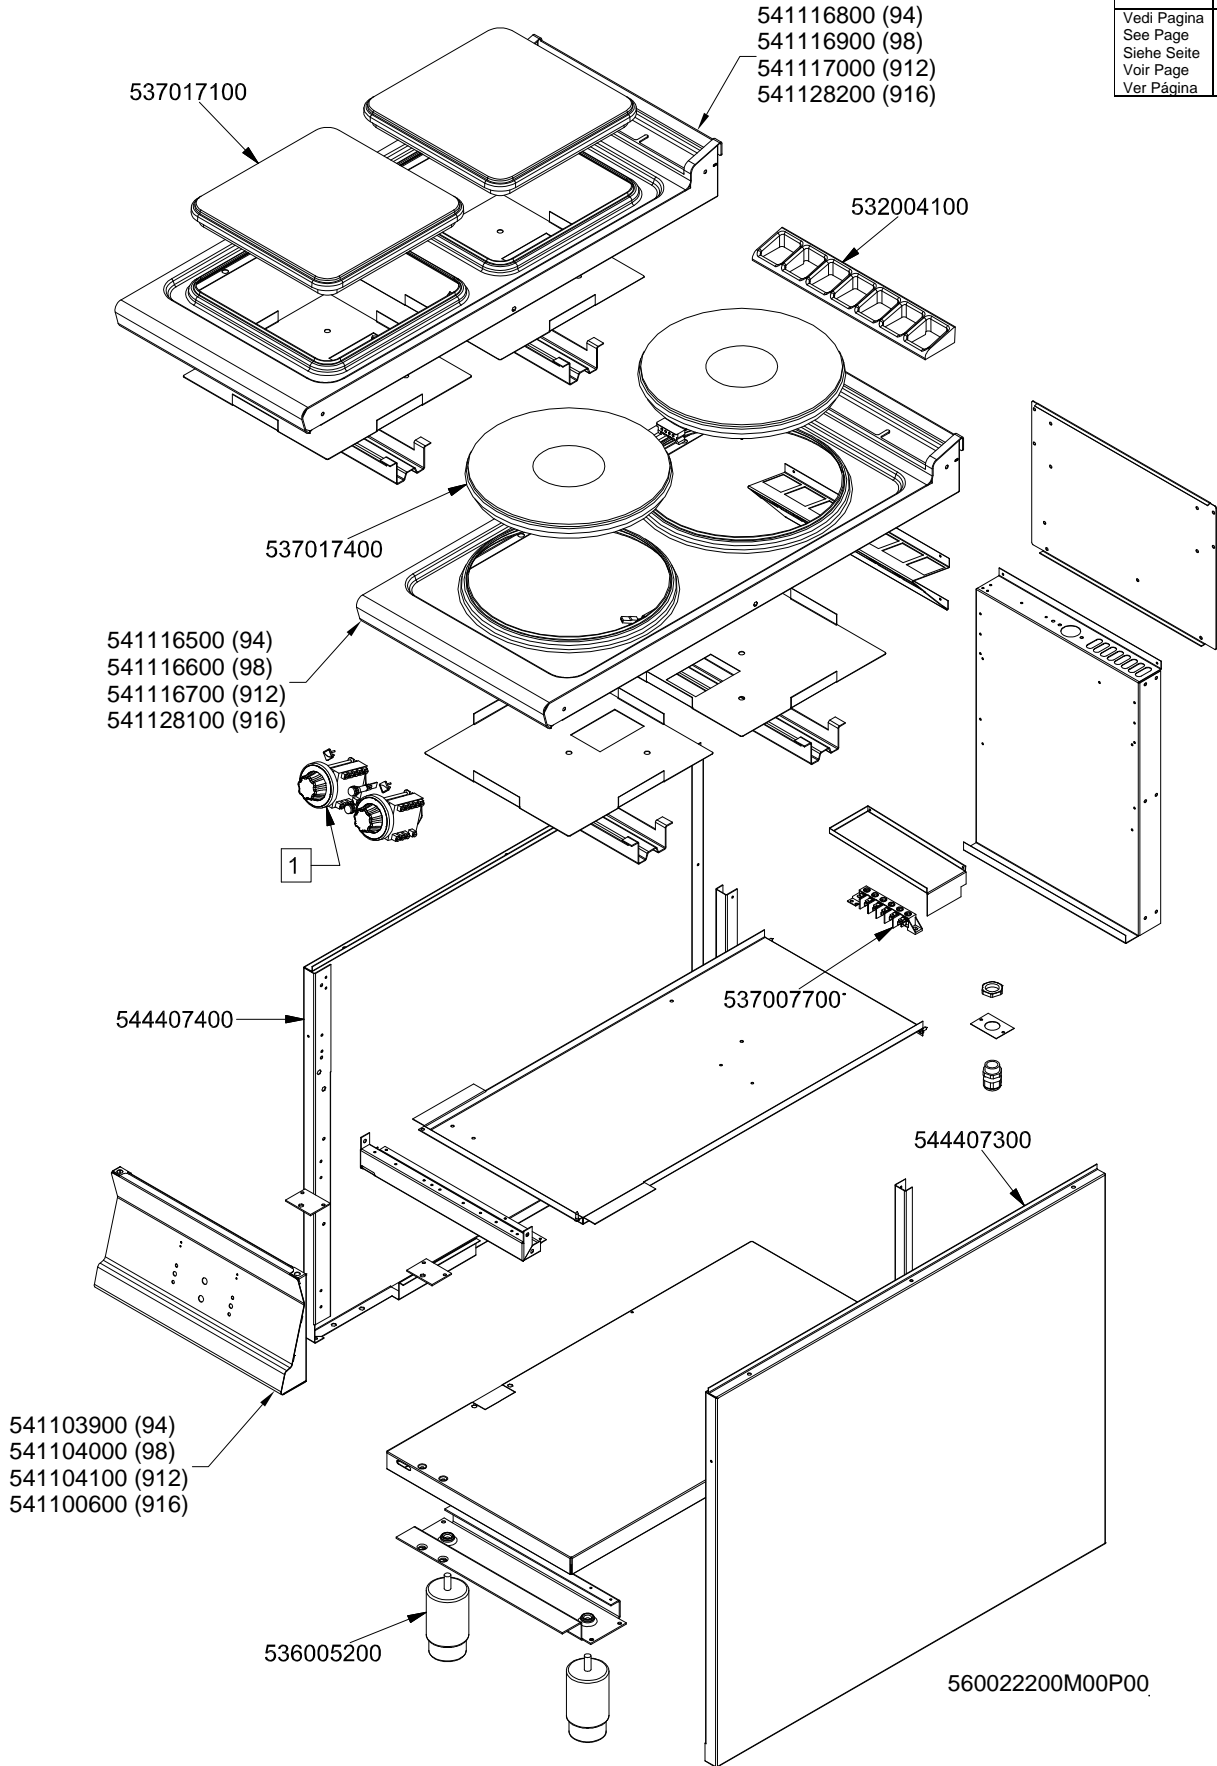

# IPERLOTUS 90

ELETTRICO / ELECTRIC / ELEKTRO / ELECTRIQUE

**PC-94ET PC-98ET PC-912ET PC-916ET PCQ-94ET PCQ-98ET PCQ-912ET PCQ-916ET**

	1
Vedi Pagina See Page Siehe Seite Voir Page Ver Pagina	124

**PC-E PC-EX**

560023700M00C00

Page	Pos	Code	Description
001		537017100	PLATE 300X300 W4000 V230
001		541128200	UPPER PLATE PCQ-916ET
001		532004100	FLUE GRID L=370 70LINE (RAF)
001		537017400	ELECTRICAL PLATE D.300 W3500 V230
001		541128100	UPPER PLATE PC-916ET
001		544407400	LEFT SIDE PANEL 70 LINE
001		541100600	UPPER PLATE FTL-712ES
001		536005200	INOX LEG 2" 120-180 M10
001		537007700	TERMINAL BLOCK THREEPHASE 40A
001		544407300	RIGHT SIDE PANEL 90 LINE
002		539018100	ADHESIVE GRADUATED DISC FOR KNOB
002		536019700	BLACK KNOB §70 PIN §6*5
002		539018900	INDEX FOR KNOB
002		537027700	COMMUTATOR 7 POSITIONS S.43 32A
002		537014100	WHITE WARNING LIGHT 250V