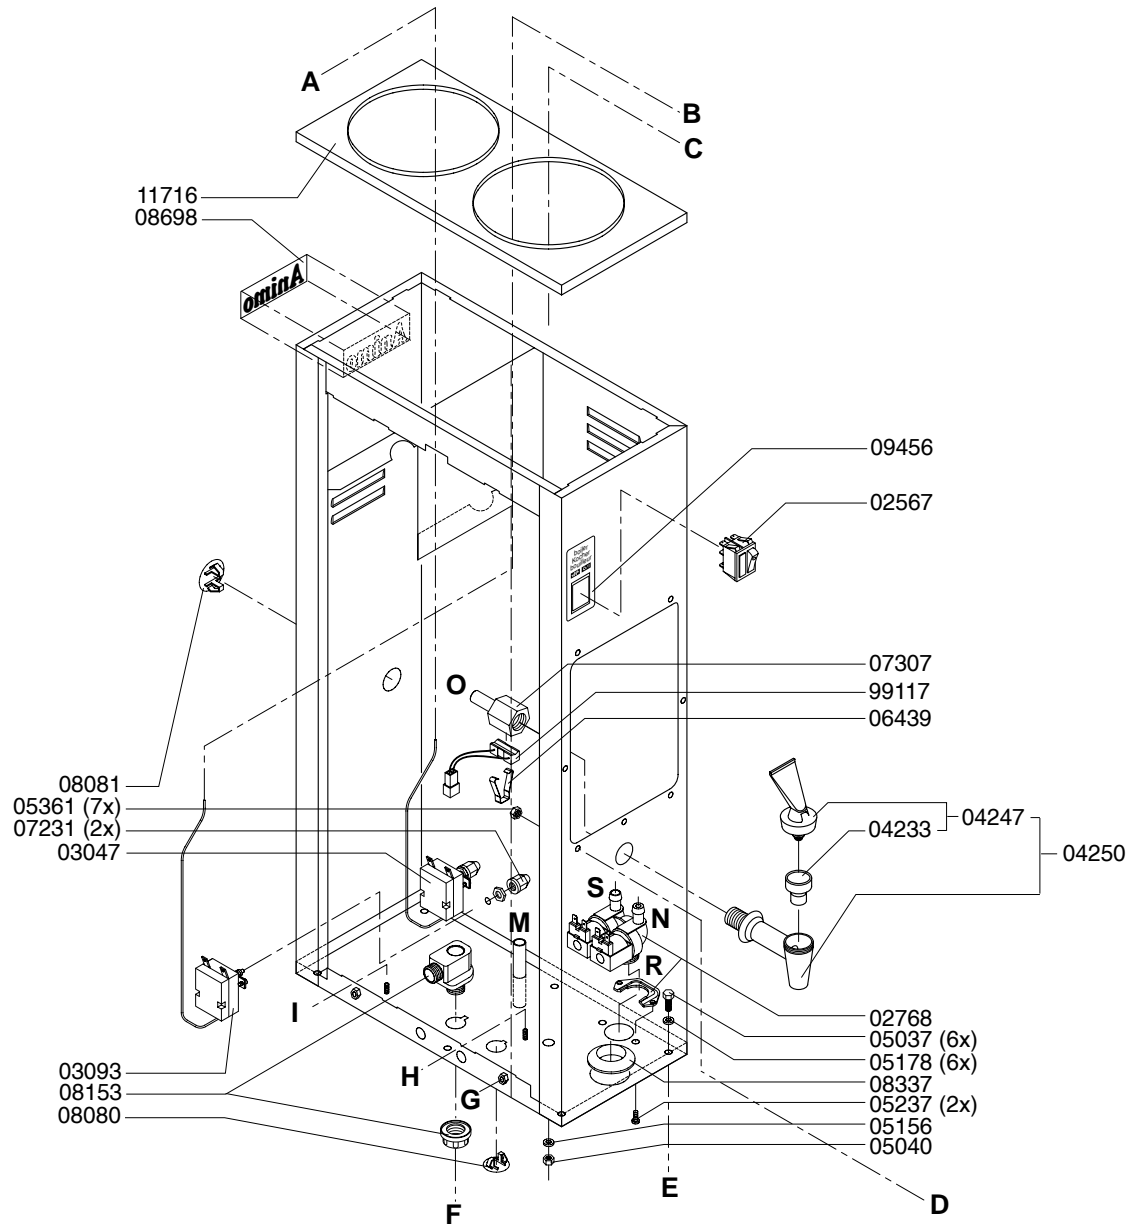

Type : FC GL 2x10 HW - 3N~400V	From mach.nr. : 1H07909	Page : 1-7	Drawer : A.V.
Artikel : 10011	Date : 11/98	Rev. : 2 24-03-03	Date : 20-10-99
Rated voltage : 3N~ 400V 50-60Hz 8400W	Spare Part Info	***** Animo ***** Assen - Holland	

Type : FC GL 2x10 HW - 3N~400V	From mach.nr. : 1H07909	Page : 2-7	Drawer : A.V.
Artikel : 10011	Date : 11/98	Rev. : 2 24-03-03	Date : 20-10-99
Rated voltage : 3N~ 400V 50-60Hz 8400W	Spare Part Info	***** Animo ***** Assen - Holland	

Type : FC GL 2x10 HW - 3N~400V

Artikel : 10011

From mach.nr. : 1H07909

Date : 11/98

Page : 3-7

Rev. : 2 24-03-03

Drawer : A.V.

Date : 20-10-99

Rated voltage : 3N~ 400V 50-60Hz 8400W

Spare Part Info

***** **Animo** *****
Assen - Holland

Type : FC GL 2x10 HW - 3N~400V

Artikel : 10011

From mach.nr. : 1H07909

Date : 11/98

Page : 4-7