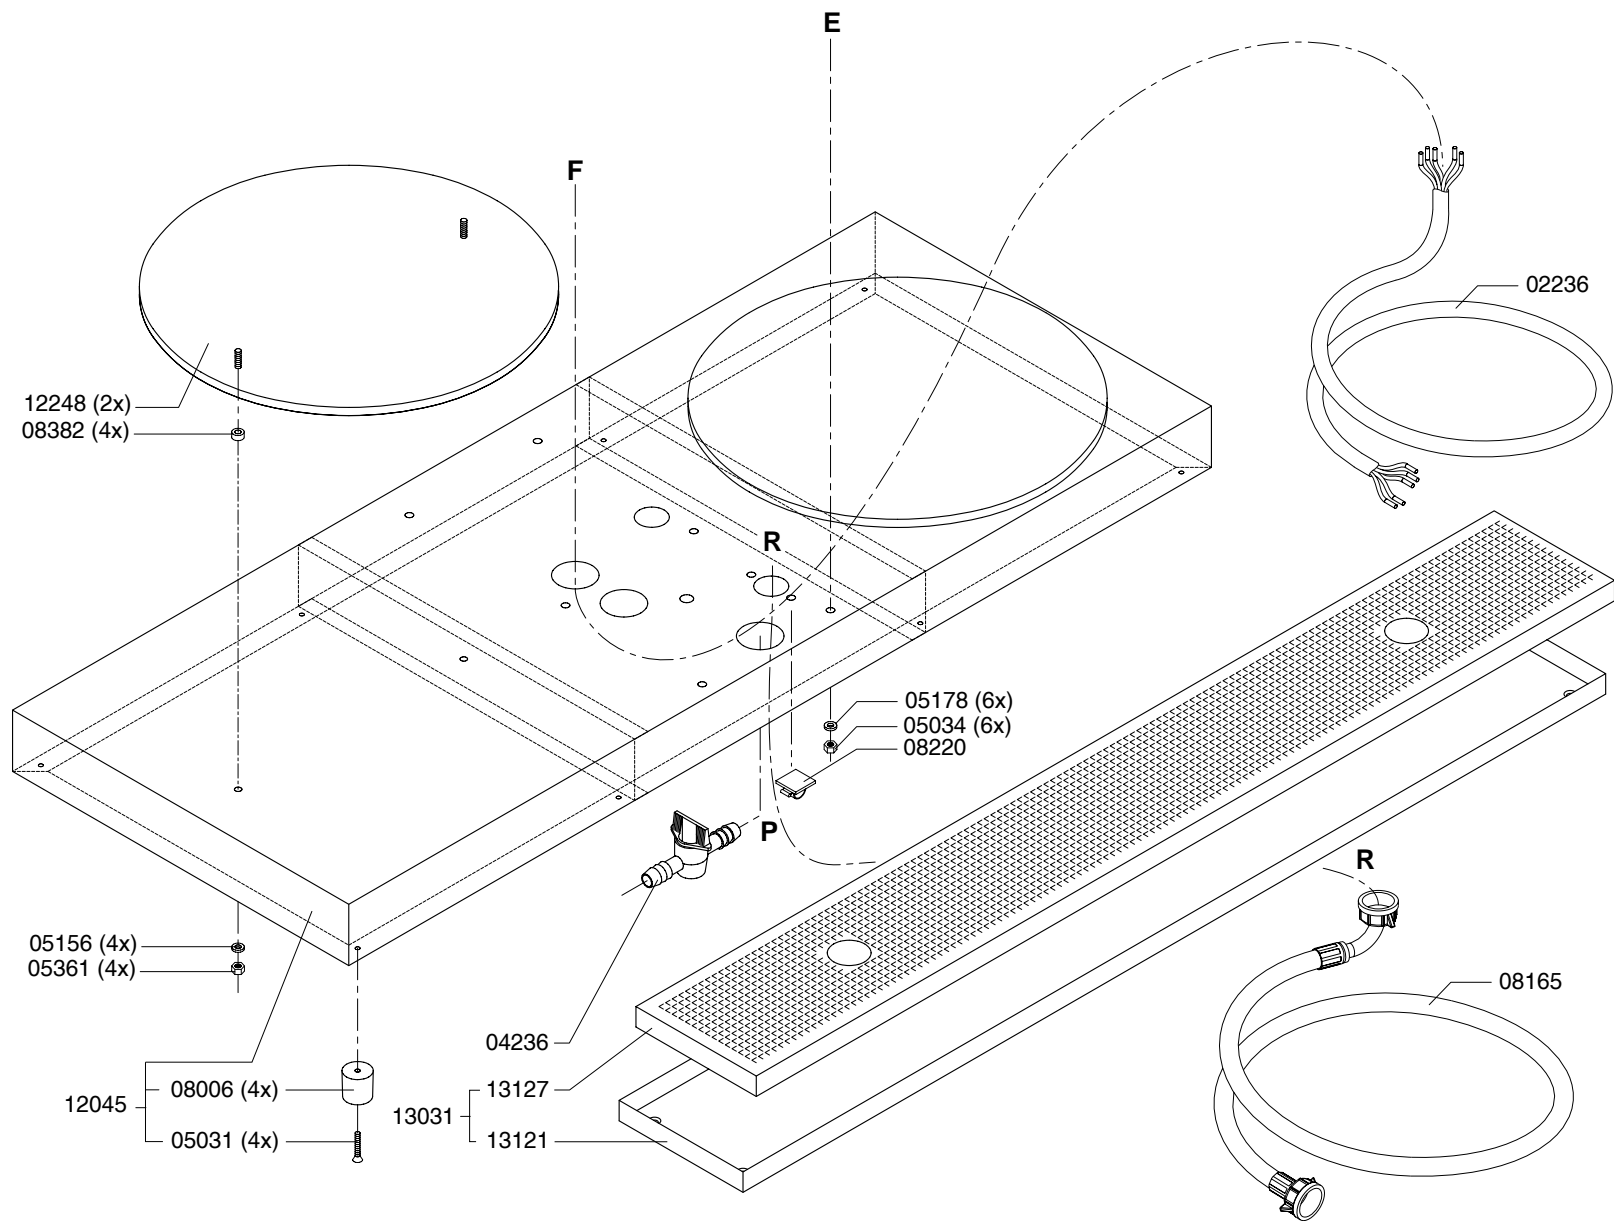

Type : FC GL 2x10 HW - 3N~400V	From mach.nr. : 1H07909	Page : 1-7	Drawer : A.V.
Artikel : 10011	Date : 11/98	Rev. : 2 24-03-03	Date : 20-10-99
Rated voltage : 3N~ 400V 50-60Hz 8400W	Spare Part Info	***** Animo ***** Assen - Holland	

Type : FC GL 2x10 HW - 3N~400V	From mach.nr. : 1H07909	Page : 2-7	Drawer : A.V.
Artikel : 10011	Date : 11/98	Rev. : 2 24-03-03	Date : 20-10-99
Rated voltage : 3N~ 400V 50-60Hz 8400W	Spare Part Info	***** Animo ***** Assen - Holland	

Type : FC GL 2x10 HW - 3N~400V

Artikel : 10011

From mach.nr. : 1H07909

Date : 11/98

Page : 3-7

Rev. : 2 24-03-03

Drawer : A.V.

Date : 20-10-99