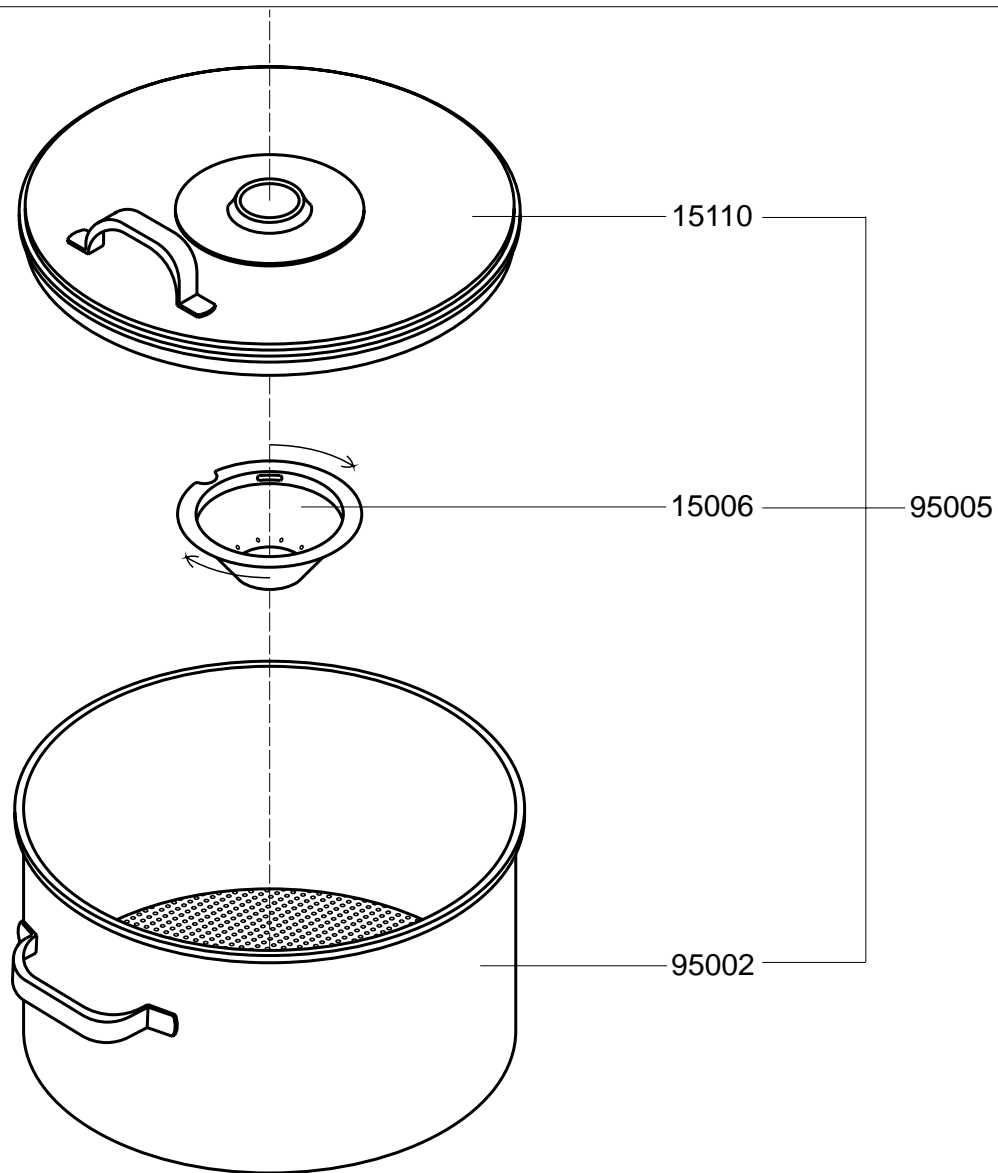

Drawer : A.V.
 Date : 20-10-99

Rated voltage : 3N~ 400V 50-60Hz 8400W

Spare Part Info

***** **Animo** *****
Assen - Holland

Type : DE 10 L - INSTALL

Artikel : 50001-50

From mach.nr. : 3G22653

Date : 09/97

Page : 1

Rev. : 4 09-09-97

Drawer : A.V.

Date : 02-11-99

Rated voltage : 1N~ 220-240V 50-60Hz 275W

Spare Part Info

***** Animo *****
Assen - Holland

Type : Opzetfilter DE 10 CPL
 Artikel : 95005

From mach.nr. : 2F12081
 Date : 05/96

Page : 1
 Rev. :

Drawer : A.V.
 Date : 02-07-99

Rated voltage :

Spare Part Info

***** Animo *****
Assen - Holland