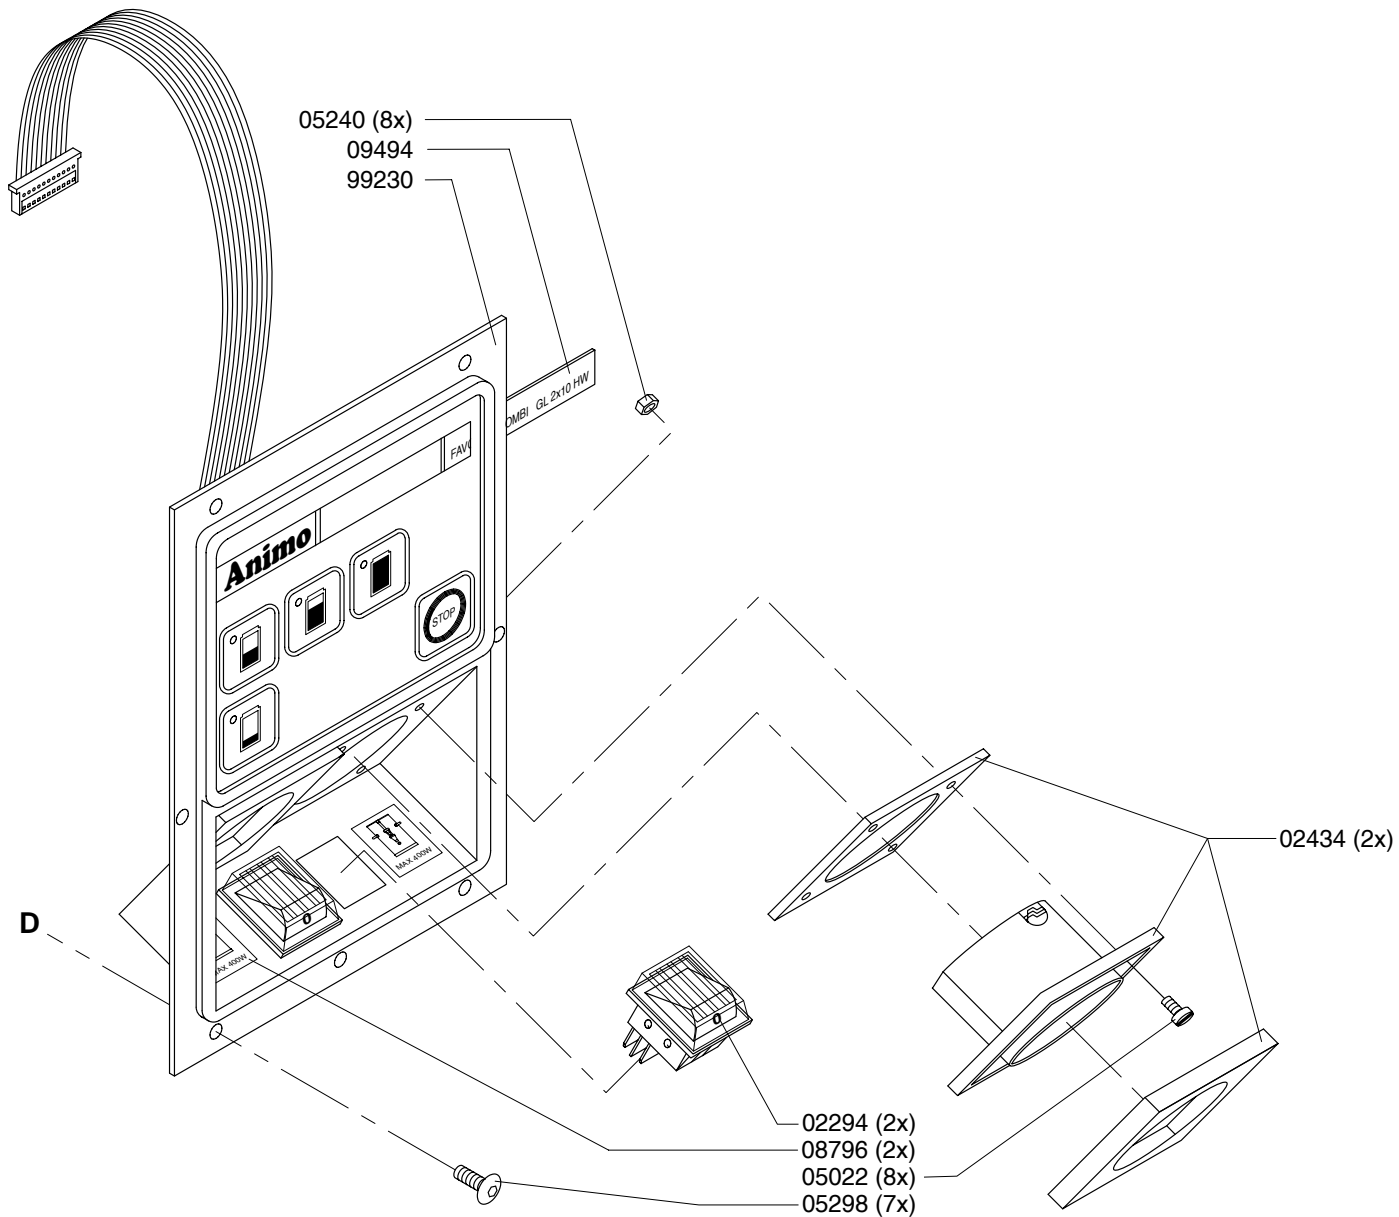

Type : FC GL 2x10 HW - 3N~400V
Artikel : 10011

From mach.nr. : 1H07909
Date : 11/98

Page : 7-7
Rev. : 2 24-03-03

Drawer : A.V.
Date : 20-10-99

Rated voltage : 3N~ 400V 50-60Hz 8400W

Spare Part Info

***** **Animo** *****
Assen - Holland