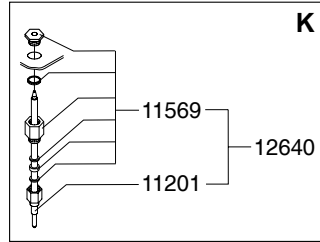

Rev. : 2 24-03-03

Drawer : A.V.

Date : 20-10-99

Rated voltage : 3N~ 400V 50-60Hz 8400W

Spare Part Info

***** **Animo** *****
Assen - Holland

Type : FC GL 2x10 HW - 3N~400V

Artikel : 10011