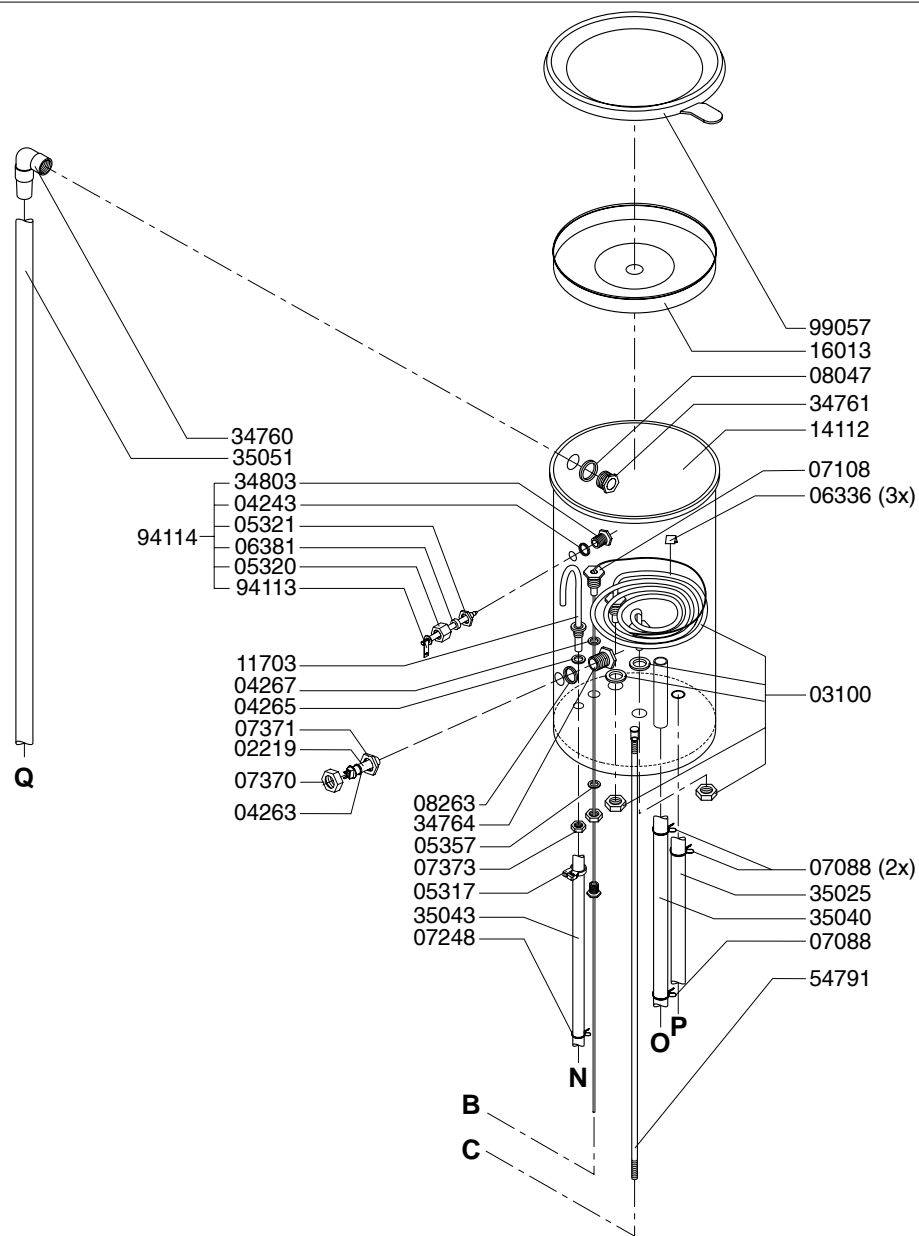

From mach.nr. : 1H07909

Date : 11/98

Page : 5-7

Rev. : 2 24-03-03

Drawer : A.V.

Date : 20-10-99

Rated voltage : 3N~ 400V 50-60Hz 8400W

Spare Part Info

***** **Animo** *****
Assen - Holland

Type : FC GL 2x10 HW - 3N~400V

Artikel : 10011

From mach.nr. : 1H07909

Date : 11/98

Page : 6-7

Rev. : 2 24-03-03

Drawer : A.V.

Drawer : A.V.
 Date : 20-10-99

Rated voltage : 3N~ 400V 50-60Hz 8400W

Spare Part Info

***** **Animo** *****
Assen - Holland

Type : DE 10 L - INSTALL

Artikel : 50001-50

From mach.nr. : 3G22653

Date : 09/97

From mach.nr. : 2F12081
 Date : 05/96

Page : 1
 Rev. :

Drawer : A.V.
 Date : 02-07-99

Rated voltage :

Spare Part Info

***** Animo *****
Assen - Holland