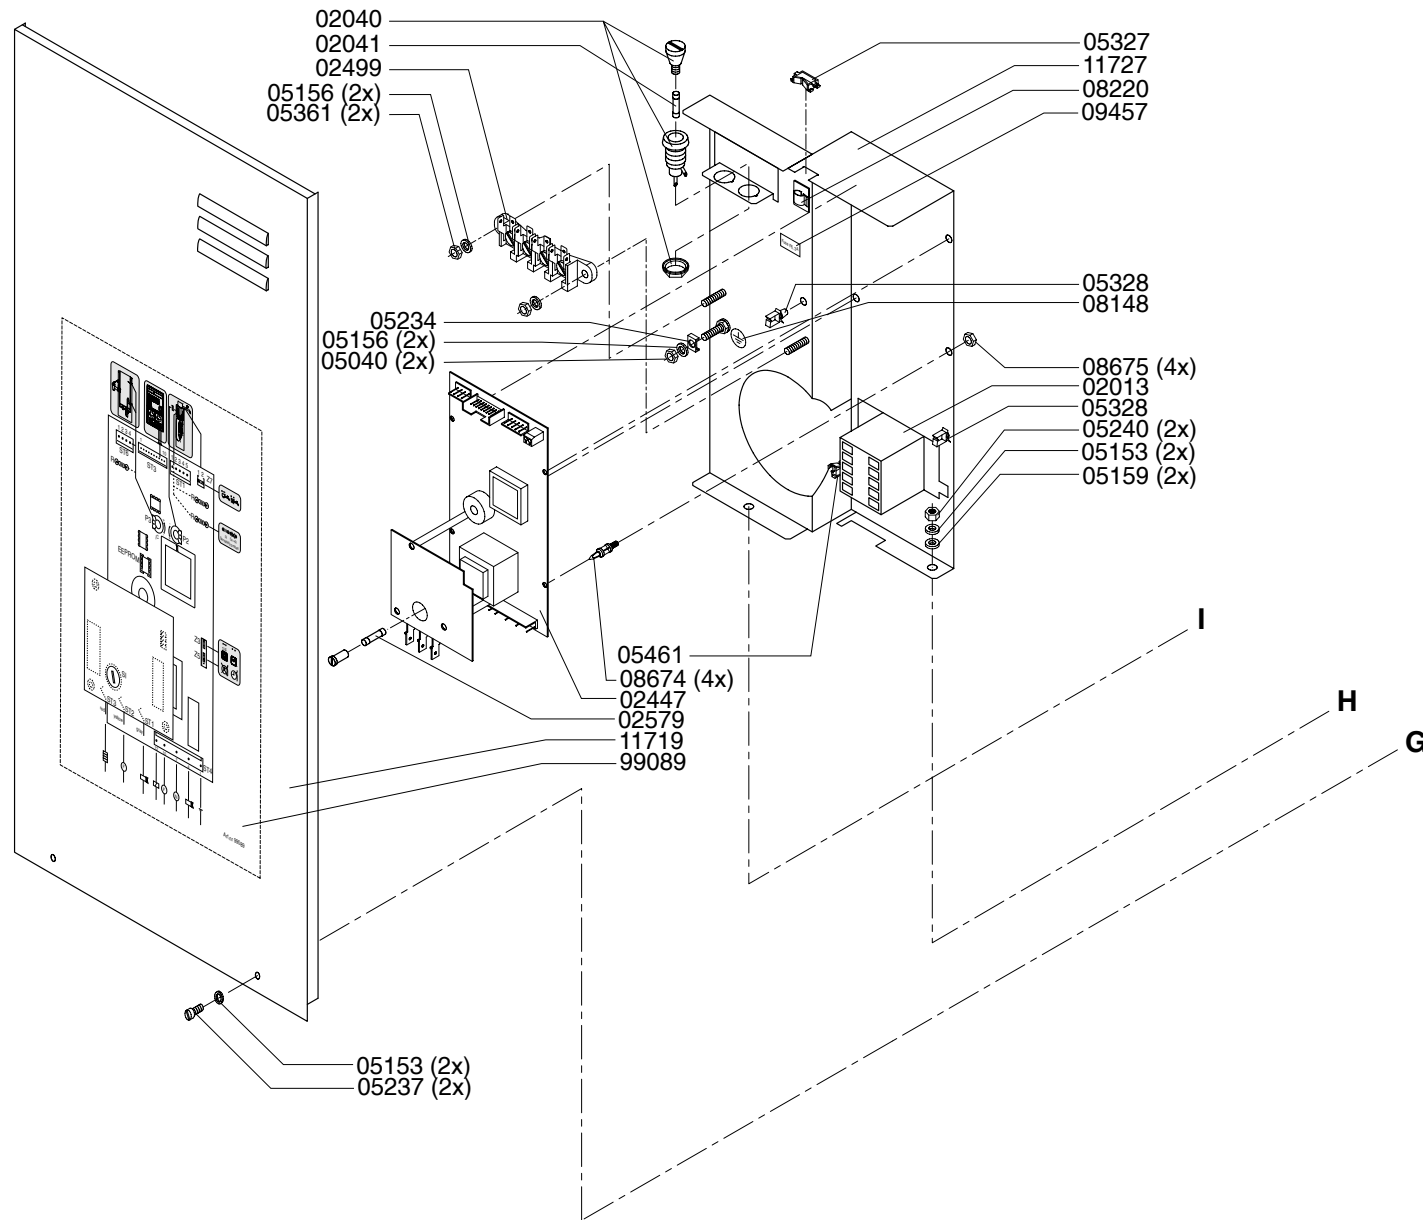

Type : FC GL 2x10 HW - 3N~400V

Artikel : 10011

From mach.nr. : 1H07909

Date : 11/98

Page : 4-7

Rev. : 2 24-03-03

Drawer : A.V.

Date : 20-10-99

Rated voltage : 3N~ 400V 50-60Hz 8400W

Spare Part Info

***** **Animo** *****
Assen - Holland