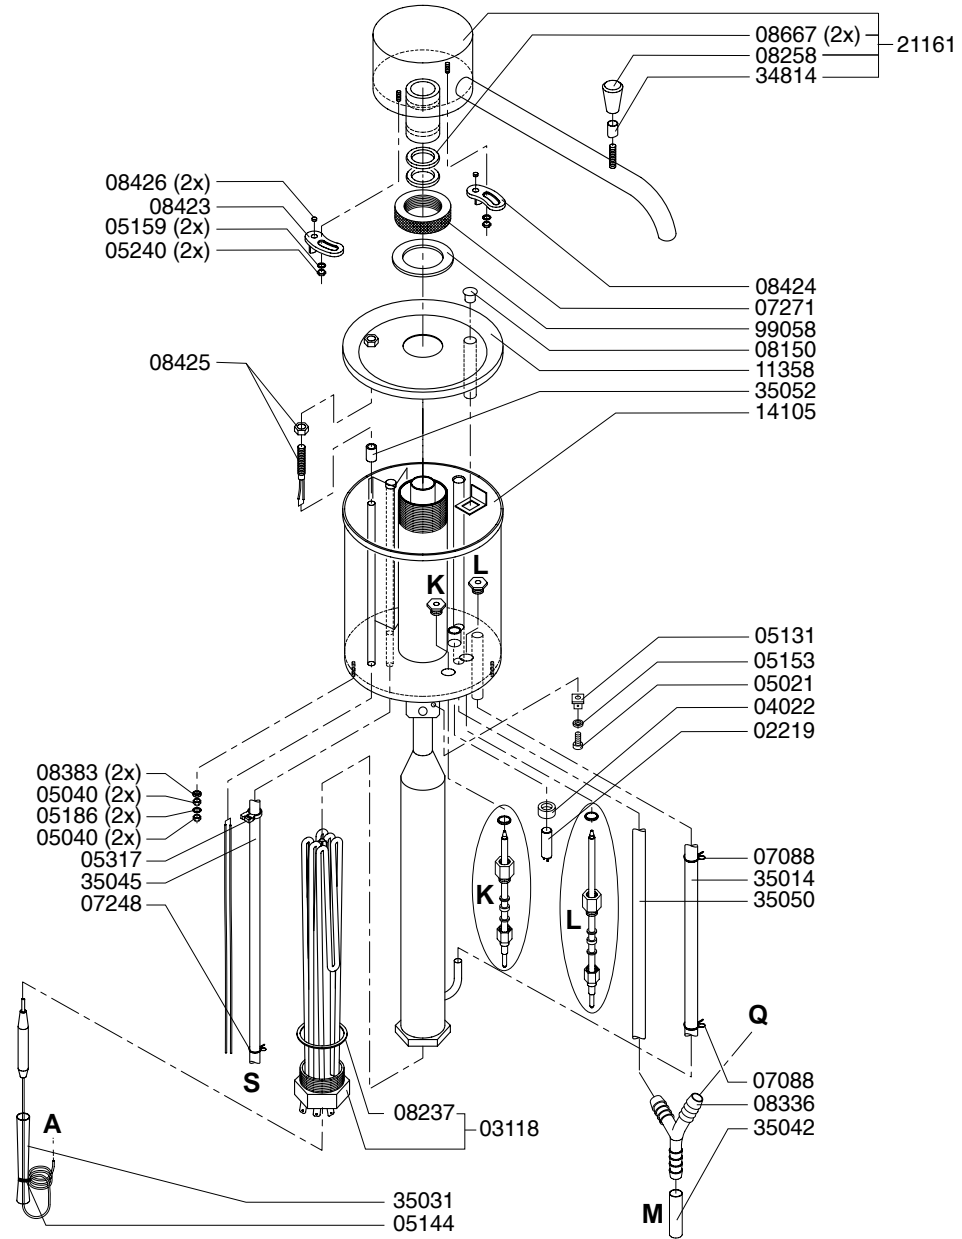

Rated voltage : 3N~ 400V 50-60Hz 8400W

Spare Part Info

***** **Animo** *****
Assen - Holland

Type : FC GL 2x10 HW - 3N~400V

Artikel : 10011

From mach.nr. : 1H07909

Date : 11/98

Page : 4-7

Rev. : 2 24-03-03

Drawer : A.V.

Date : 20-10-99

Rated voltage : 3N~ 400V 50-60Hz 8400W

Spare Part Info

***** **Animo** *****
Assen - Holland

Type : FC GL 2x10 HW - 3N~400V

Artikel : 10011

From mach.nr. : 1H07909

Date : 11/98

Page : 5-7

Rev. : 2 24-03-03

Drawer : A.V.

Date : 20-10-99

Rated voltage : 3N~ 400V 50-60Hz 8400W

Spare Part Info

Drawer : A.V.
 Date : 20-10-99

Rated voltage : 3N~ 400V 50-60Hz 8400W

Spare Part Info

***** **Animo** *****
Assen - Holland

Type : DE 10 L - INSTALL

Artikel : 50001-50

From mach.nr. : 3G22653

Date : 09/97