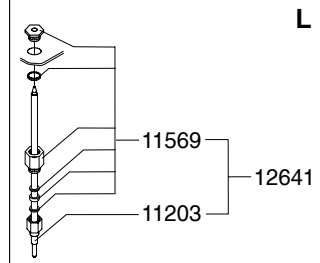

Rev. : 2 24-03-03

Drawer : A.V.

Date : 20-10-99

Rated voltage : 3N~ 400V 50-60Hz 8400W

Spare Part Info

***** **Animo** *****
Assen - Holland

Type : FC GL 2x10 HW - 3N~400V

Artikel : 10011