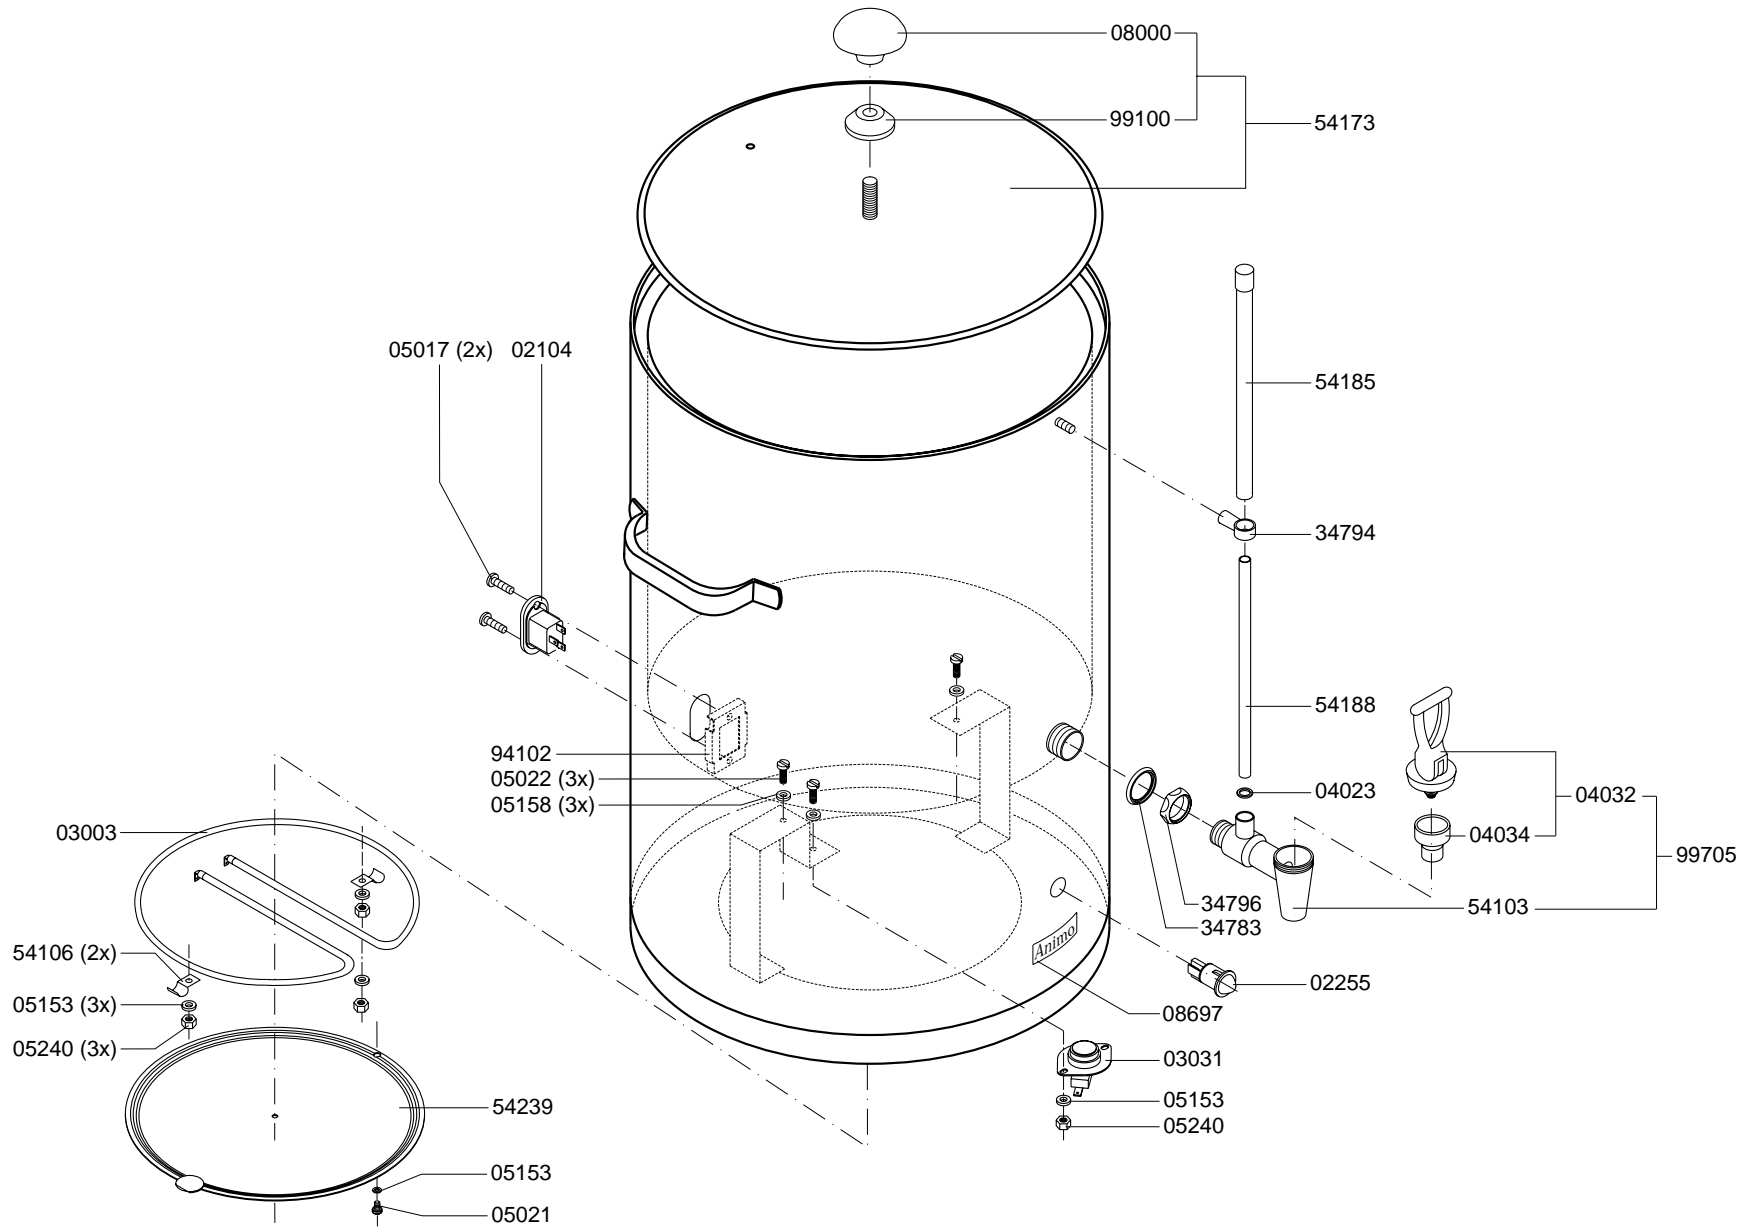

Drawer : A.V.
 Date : 20-10-99

Rated voltage : 3N~ 400V 50-60Hz 8400W

Spare Part Info

***** **Animo** *****
Assen - Holland

Type : DE 10 L - INSTALL

Artikel : 50001-50

From mach.nr. : 3G22653

Date : 09/97