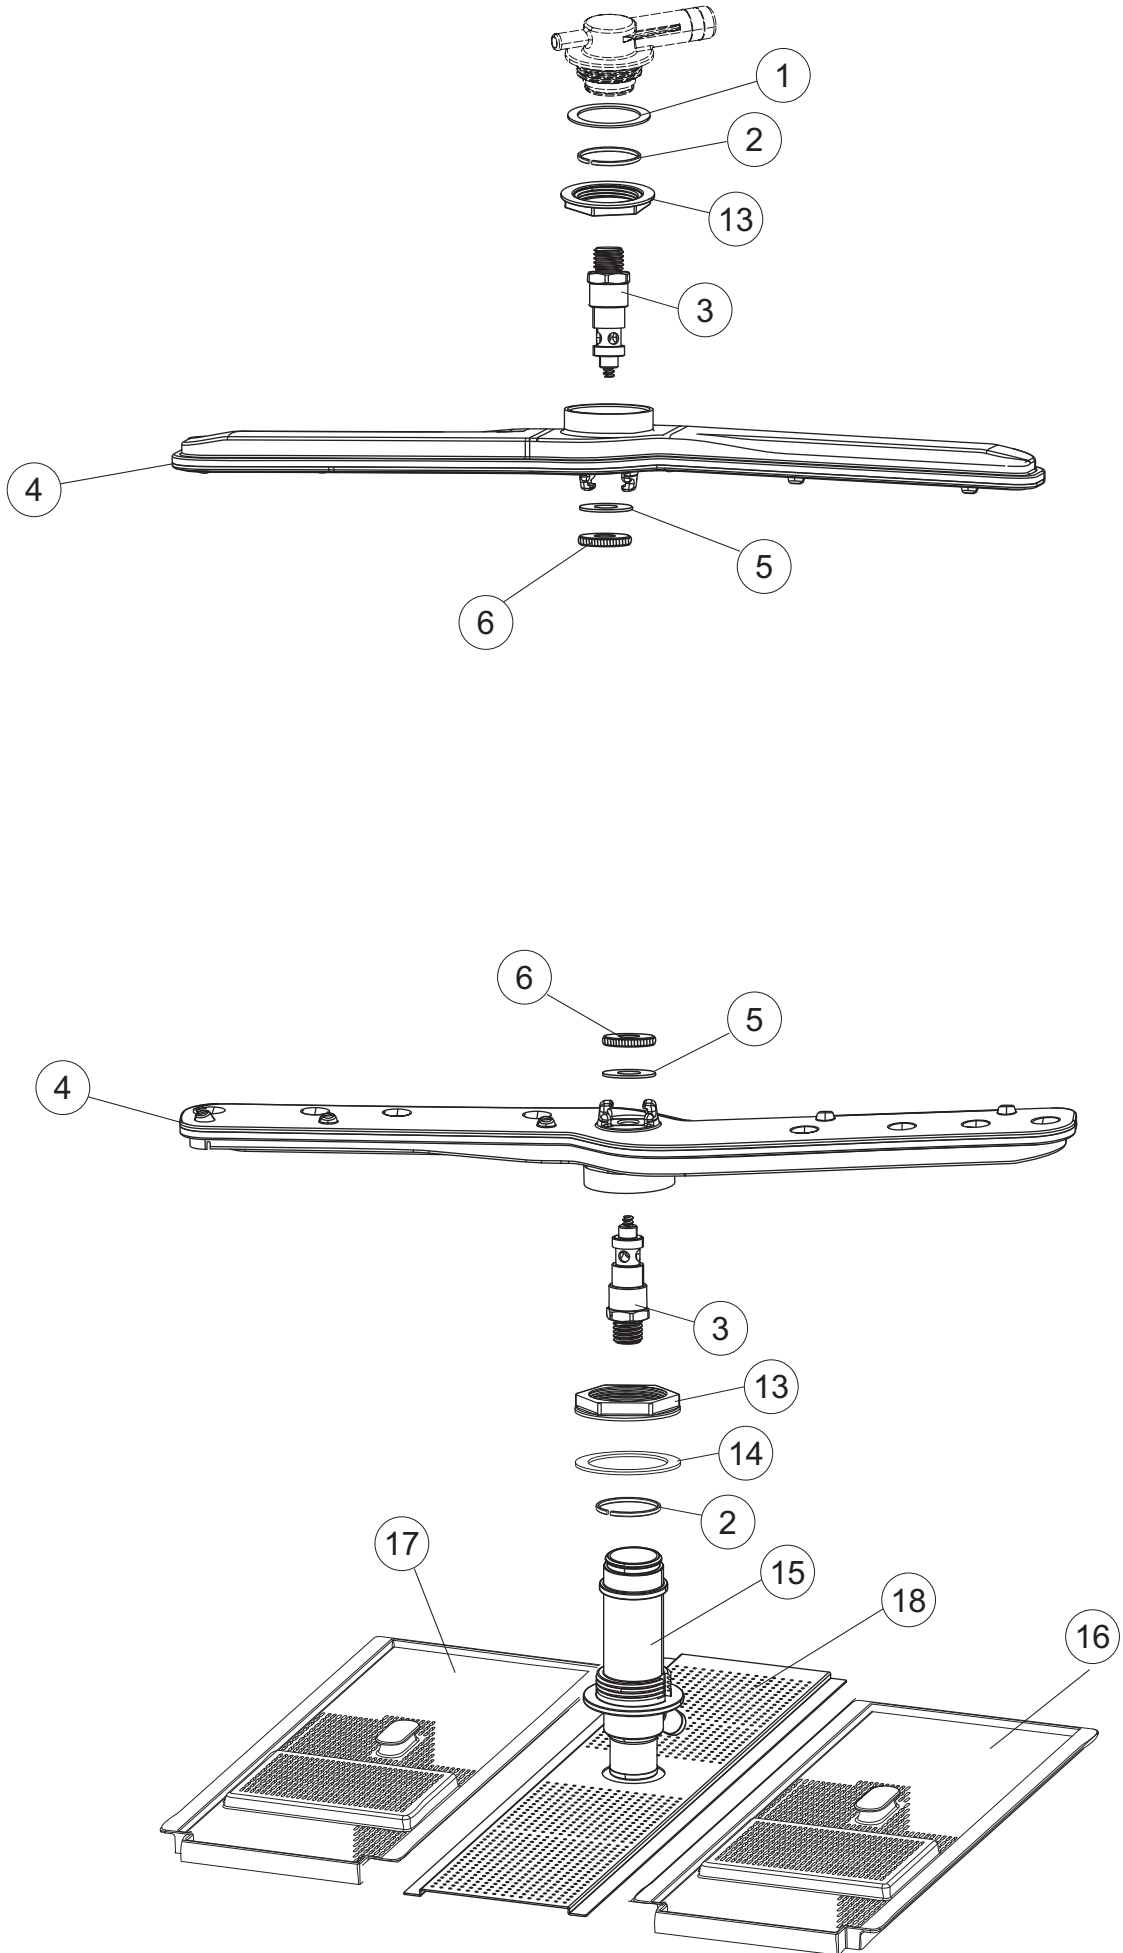

ELETTROBAR

**SPARE PARTS CATALOGUE
ERSATZTEILKATALOG
CATALOGUE PIECES DETACHEES
CATALOGO PARTI RICAMBIO
CATALOGO DE PIEZAS DE RECAMBIO
CATALOGO PEÇAS DE REPOSIÇÃO**

Fast 145-2

03-02-2015

1

5

6

Seite	Position	Code	Alter Code	Beschreibung		
1	1	004279		GEHAEUSEDECKEL		
1	2	022164		NICHT IN DER PREIS LISTE		
1	3	035113		BEFESTIGT BÜGEL		
1	4	437115		NICHT IN DER PREIS LISTE		
1	5	994012	DWS30	GRUPPO SERRATURA EB/F 22/44		
1	6	417041	REB417041	SCHRAUBENMUTTER, TÜRANSCHLAG		
1	7	307003	REB307003	ANSCHLAG, SCHRAUBENMUTTER FÜR STAB		
1	8	029749		TUER		
1	9	325066	REB325066	PFLOCK, SCHLOSS BETA 246/250		
1	10	311019	REB311019	SCHARNIER, TÜR 45/46/50..		
1	11	325036	REB325036	ZAPFEN, TÜRSCHARNIER 50		
1	12	304021	REB304021	STANGE, TÜRSCHIENE 50/500/453/463/503		
1	13	035118		NICHT IN DER PREIS LISTE		
1	14	012344		FRONTALINO LA450		
1	15	030199		NICHT IN DER PREIS LISTE		
1	17	461019	REB461019	VERSTELLFUSS D30 M8		
1	19	459006	REB459006	KABELDURCHGANG, DI9/De16 22		
1	20	459004	REB459004	ROHRDURCHGANG, GUMMI DI.34		
1	21	015067		NICHT IN DER PREIS LISTE		
1	22	015068		NICHT IN DER PREIS LISTE		
2	1	224004	REB224004	DRUCKSCHALTER - 35/17		
2	2	224029		ARBEITSDRUCKWAECHTER 90-60		
2	3	035031	REB035031	Y-VERBINDUNGSST., DRUCKSCHALTER 760		
2	4	143013	REB143013	SCHLAUCH PVC GRUEN 4X7		
2	5	220010	REB220010	KLEMMENB. FV 110 50f		
2	6	299040	REB299040	ANSCHLUSSKABEL SCHUKO 230V		
2	7	459005	REB459005	KABELKLIPPS, STEAB Art.5024		
2	8	230118		ELEKTRISCHER WIDERSTAND 2100W-230V LA50		
2	9	437086	REB437086	DICHTUNG, TANKWIDERSTAND		
2	10	236047	REB236047	SICHERHEITSTHERMOSTAT		
2	11	236052		THERM.,KONT. BOILER/L.90ø+/-3ø(2611576)		
2	12	456002	REB456002	O-Ring 48x6,2		
2	13	230113		HEIZUNG 2600W/230V FL.PICCOLA P/BULBO		
2	15	236060		THERMOSTAT DES WARMWASSERBEREITERS FUER GESCHIRRSPUELER		
2	16	236035	REB236035	THERM.,KONT. /L.60ø+/-3ø(2611573)		
2	18	80871		TUERKONTAKTSCHALTER		
2	19	214114		DURCHSICHTIGER SCHUETZ FUER ELEKTRISCHE ANLAGE DES GESCHIRRSPUELERS		
2	20	121993		FILTERANORDNUNG		
2	21	143194	REB143194	SCHLAUCH 4X6 CRISTAL, DURCHS.		
2	22	143267		FLASCHEN 6X10		
2	23	209038		PERISTALTIK DOSIERUNG REINIGUNGSMITTEL		
2	24	468151	DZR150NT	TANKEINLAUF CPL NM*		
2	25	984007		GRUPPO CAMPANA PRESSOST.LA500		
2	26	437019	REB437019	DICHTUNG, GLOCKE DRUCKSCH. V.M.		
2	27	456020	REB456020	O-Ring 3050 R495		
2	28	468029	REB468029	VERBINDUNGSSTK. TANKEINLAUF		
2	30	026639		MASKE POLYESTERE		
2	31	216025	REB216025	KONTROLL-LAMPE, REIHE 24.5.0.00.04.78		
2	32	226128		DRUCKTASTENGEHAEUSE		
2	33	227079		SCHALTER		
2	35	215034-6		KARTE		