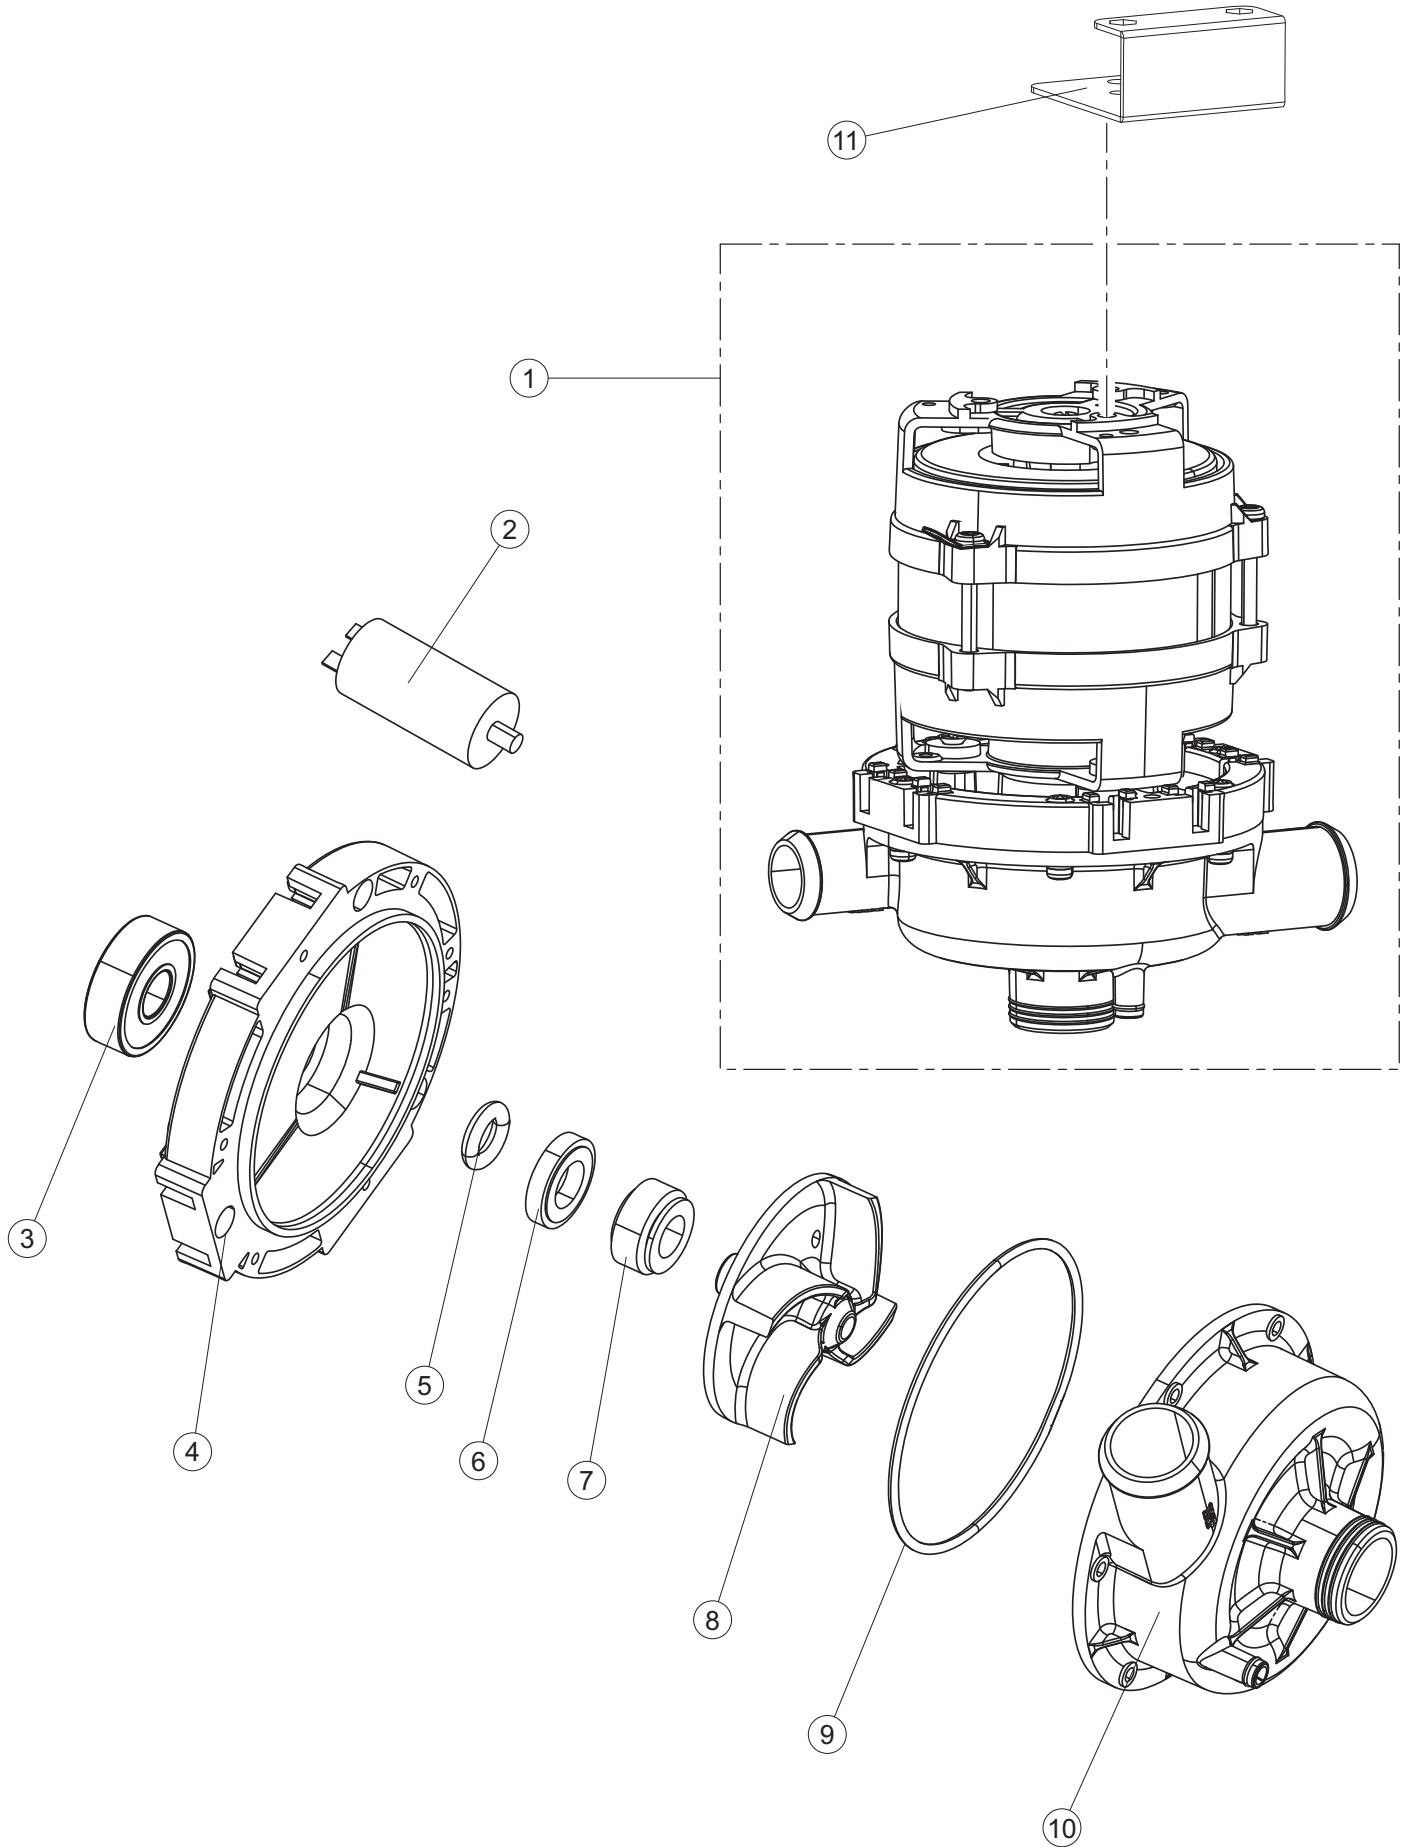

ELETTROBAR

**SPARE PARTS CATALOGUE
ERSATZTEILKATALOG
CATALOGUE PIECES DETACHEES
CATALOGO PARTI RICAMBIO
CATALOGO DE PIEZAS DE RECAMBIO
CATALOGO PEÇAS DE REPOSIÇÃO**

Fast 145-2

03-02-2015

1

5

6

Seite	Position	Code	Alter Code	Beschreibung		
1	1	004279		GEHAEUSEDECKEL		
1	2	022164		NICHT IN DER PREIS LISTE		
1	3	035113		BEFESTIGT BÜGEL		
1	4	437115		NICHT IN DER PREIS LISTE		
1	5	994012	DWS30	GRUPPO SERRATURA EB/F 22/44		
1	6	417041	REB417041	SCHRAUBENMUTTER, TÜRANSCHLAG		
1	7	307003	REB307003	ANSCHLAG, SCHRAUBENMUTTER FÜR STAB		
1	8	029749		TUER		
1	9	325066	REB325066	PFLOCK, SCHLOSS BETA 246/250		
1	10	311019	REB311019	SCHARNIER, TÜR 45/46/50..		
1	11	325036	REB325036	ZAPFEN, TÜRSCHARNIER 50		
1	12	304021	REB304021	STANGE, TÜRSCHIENE 50/500/453/463/503		
1	13	035118		NICHT IN DER PREIS LISTE		
1	14	012344		FRONTALINO LA450		
1	15	030199		NICHT IN DER PREIS LISTE		
1	17	461019	REB461019	VERSTELLFUSS D30 M8		
1	19	459006	REB459006	KABELDURCHGANG, DI9/De16 22		
1	20	459004	REB459004	ROHRDURCHGANG, GUMMI DI.34		
1	21	015067		NICHT IN DER PREIS LISTE		
1	22	015068		NICHT IN DER PREIS LISTE		
2	1	224004	REB224004	DRUCKSCHALTER - 35/17		
2	2	224029		ARBEITSDRUCKWAECHTER 90-60		
2	3	035031	REB035031	Y-VERBINDUNGSST., DRUCKSCHALTER 760		
2	4	143013	REB143013	SCHLAUCH PVC GRUEN 4X7		
2	5	220010	REB220010	KLEMMENB. FV 110 50f		
2	6	299040	REB299040	ANSCHLUSSKABEL SCHUKO 230V		
2	7	459005	REB459005	KABELKLIPPS, STEAB Art.5024		
2	8	230118		ELEKTRISCHER WIDERSTAND 2100W-230V LA50		
2	9	437086	REB437086	DICHTUNG, TANKWIDERSTAND		
2	10	236047	REB236047	SICHERHEITSTHERMOSTAT		
2	11	236052		THERM.,KONT. BOILER/L.90ø+/-3ø(2611576)		
2	12	456002	REB456002	O-Ring 48x6,2		
2	13	230113		HEIZUNG 2600W/230V FL.PICCOLA P/BULBO		
2	15	236060		THERMOSTAT DES WARMWASSERBEREITERS FUER GESCHIRRSPUELER		
2	16	236035	REB236035	THERM.,KONT. /L.60ø+/-3ø(2611573)		
2	18	80871		TUERKONTAKTSCHALTER		
2	19	214114		DURCHSICHTIGER SCHUETZ FUER ELEKTRISCHE ANLAGE DES GESCHIRRSPUELERS		
2	20	121993		FILTERANORDNUNG		
2	21	143194	REB143194	SCHLAUCH 4X6 CRISTAL, DURCHS.		
2	22	143267		FLASCHEN 6X10		
2	23	209038		PERISTALTIK DOSIERUNG REINIGUNGSMITTEL		
2	24	468151	DZR150NT	TANKEINLAUF CPL NM*		
2	25	984007		GRUPPO CAMPANA PRESSOST.LA500		
2	26	437019	REB437019	DICHTUNG, GLOCKE DRUCKSCH. V.M.		
2	27	456020	REB456020	O-Ring 3050 R495		
2	28	468029	REB468029	VERBINDUNGSSTK. TANKEINLAUF		
2	30	026639		MASKE POLYESTERE		
2	31	216025	REB216025	KONTROLL-LAMPE, REIHE 24.5.0.00.04.78		
2	32	226128		DRUCKTASTENGEHAEUSE		
2	33	227079		SCHALTER		
2	35	215034-6		KARTE		