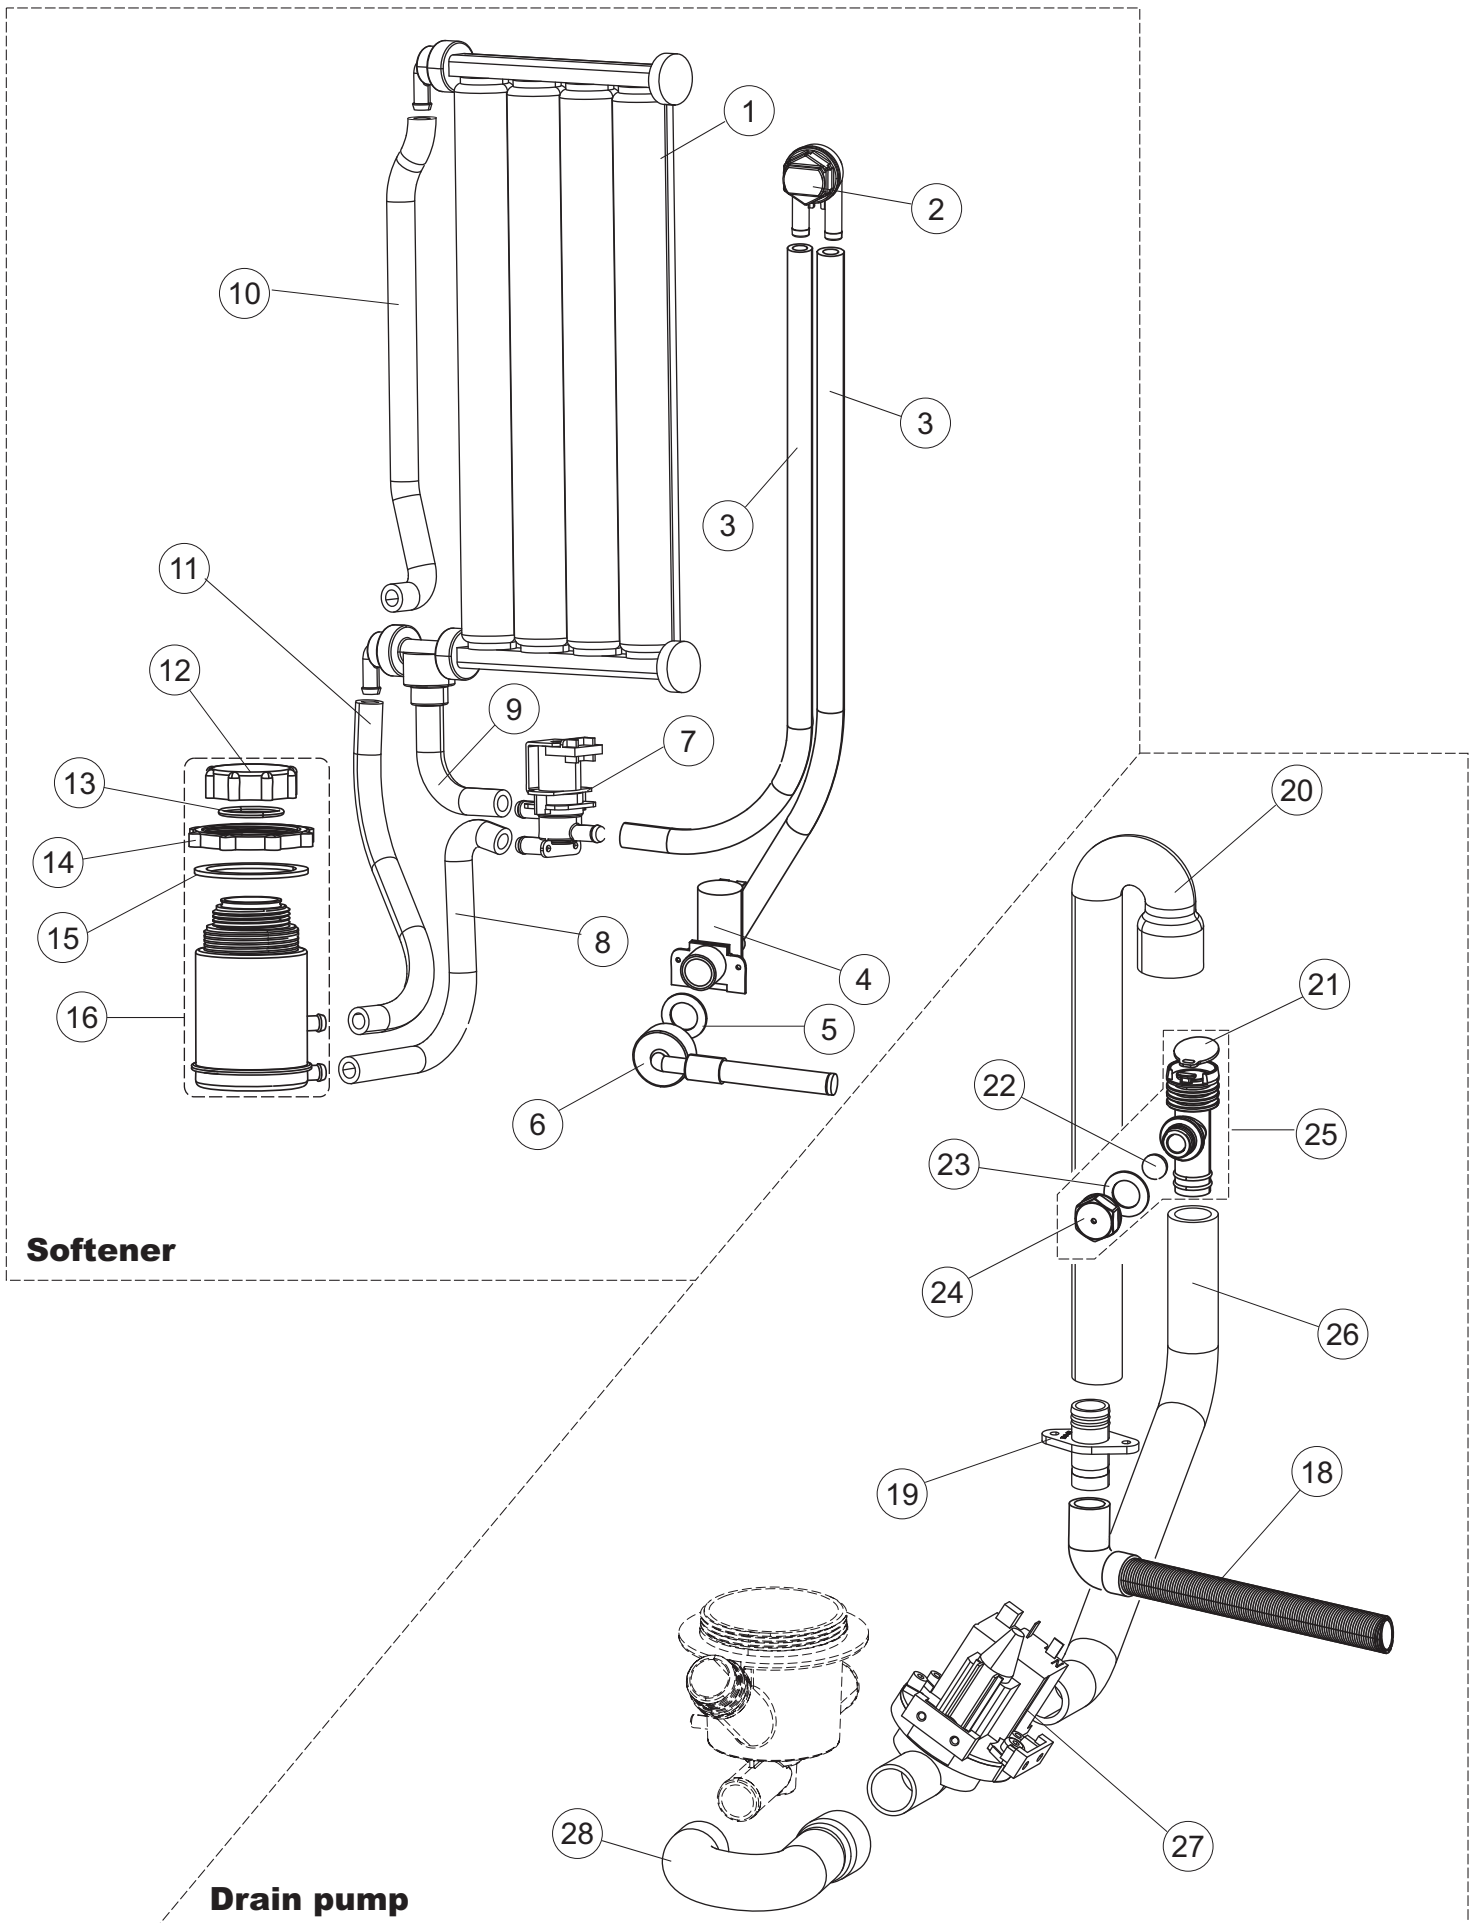

ELETTROBAR

**SPARE PARTS CATALOGUE
ERSATZTEILKATALOG
CATALOGUE PIECES DETACHEES
CATALOGO PARTI RICAMBIO
CATALOGO DE PIEZAS DE RECAMBIO
CATALOGO PEÇAS DE REPOSIÇÃO**

Fast 145-2

03-02-2015

1

5

6

Seite	Position	Code	Alter Code	Beschreibung		
1	1	004279		GEHAEUSEDECKEL		
1	2	022164		NICHT IN DER PREIS LISTE		
1	3	035113		BEFESTIGT BÜGEL		
1	4	437115		NICHT IN DER PREIS LISTE		
1	5	994012	DWS30	GRUPPO SERRATURA EB/F 22/44		
1	6	417041	REB417041	SCHRAUBENMUTTER, TÜRANSCHLAG		
1	7	307003	REB307003	ANSCHLAG, SCHRAUBENMUTTER FÜR STAB		
1	8	029749		TUER		
1	9	325066	REB325066	PFLOCK, SCHLOSS BETA 246/250		
1	10	311019	REB311019	SCHARNIER, TÜR 45/46/50..		
1	11	325036	REB325036	ZAPFEN, TÜRSCHARNIER 50		
1	12	304021	REB304021	STANGE, TÜRSCHIENE 50/500/453/463/503		
1	13	035118		NICHT IN DER PREIS LISTE		
1	14	012344		FRONTALINO LA450		
1	15	030199		NICHT IN DER PREIS LISTE		
1	17	461019	REB461019	VERSTELLFUSS D30 M8		
1	19	459006	REB459006	KABELDURCHGANG, DI9/De16 22		
1	20	459004	REB459004	ROHRDURCHGANG, GUMMI DI.34		
1	21	015067		NICHT IN DER PREIS LISTE		
1	22	015068		NICHT IN DER PREIS LISTE		
2	1	224004	REB224004	DRUCKSCHALTER - 35/17		
2	2	224029		ARBEITSDRUCKWAECHTER 90-60		
2	3	035031	REB035031	Y-VERBINDUNGSST., DRUCKSCHALTER 760		
2	4	143013	REB143013	SCHLAUCH PVC GRUEN 4X7		
2	5	220010	REB220010	KLEMMENB. FV 110 50f		
2	6	299040	REB299040	ANSCHLUSSKABEL SCHUKO 230V		
2	7	459005	REB459005	KABELKLIPPS, STEAB Art.5024		
2	8	230118		ELEKTRISCHER WIDERSTAND 2100W-230V LA50		
2	9	437086	REB437086	DICHTUNG, TANKWIDERSTAND		
2	10	236047	REB236047	SICHERHEITSTHERMOSTAT		
2	11	236052		THERM.,KONT. BOILER/L.90ø+/-3ø(2611576)		
2	12	456002	REB456002	O-Ring 48x6,2		
2	13	230113		HEIZUNG 2600W/230V FL.PICCOLA P/BULBO		
2	15	236060		THERMOSTAT DES WARMWASSERBEREITERS FUER GESCHIRRSPUELER		
2	16	236035	REB236035	THERM.,KONT. /L.60ø+/-3ø(2611573)		
2	18	80871		TUERKONTAKTSCHALTER		
2	19	214114		DURCHSICHTIGER SCHUETZ FUER ELEKTRISCHE ANLAGE DES GESCHIRRSPUELERS		
2	20	121993		FILTERANORDNUNG		
2	21	143194	REB143194	SCHLAUCH 4X6 CRISTAL, DURCHS.		
2	22	143267		FLASCHEN 6X10		
2	23	209038		PERISTALTIK DOSIERUNG REINIGUNGSMITTEL		
2	24	468151	DZR150NT	TANKEINLAUF CPL NM*		
2	25	984007		GRUPPO CAMPANA PRESSOST.LA500		
2	26	437019	REB437019	DICHTUNG, GLOCKE DRUCKSCH. V.M.		
2	27	456020	REB456020	O-Ring 3050 R495		
2	28	468029	REB468029	VERBINDUNGSSTK. TANKEINLAUF		
2	30	026639		MASKE POLYESTERE		
2	31	216025	REB216025	KONTROLL-LAMPE, REIHE 24.5.0.00.04.78		
2	32	226128		DRUCKTASTENGEHAEUSE		
2	33	227079		SCHALTER		
2	35	215034-6		KARTE		