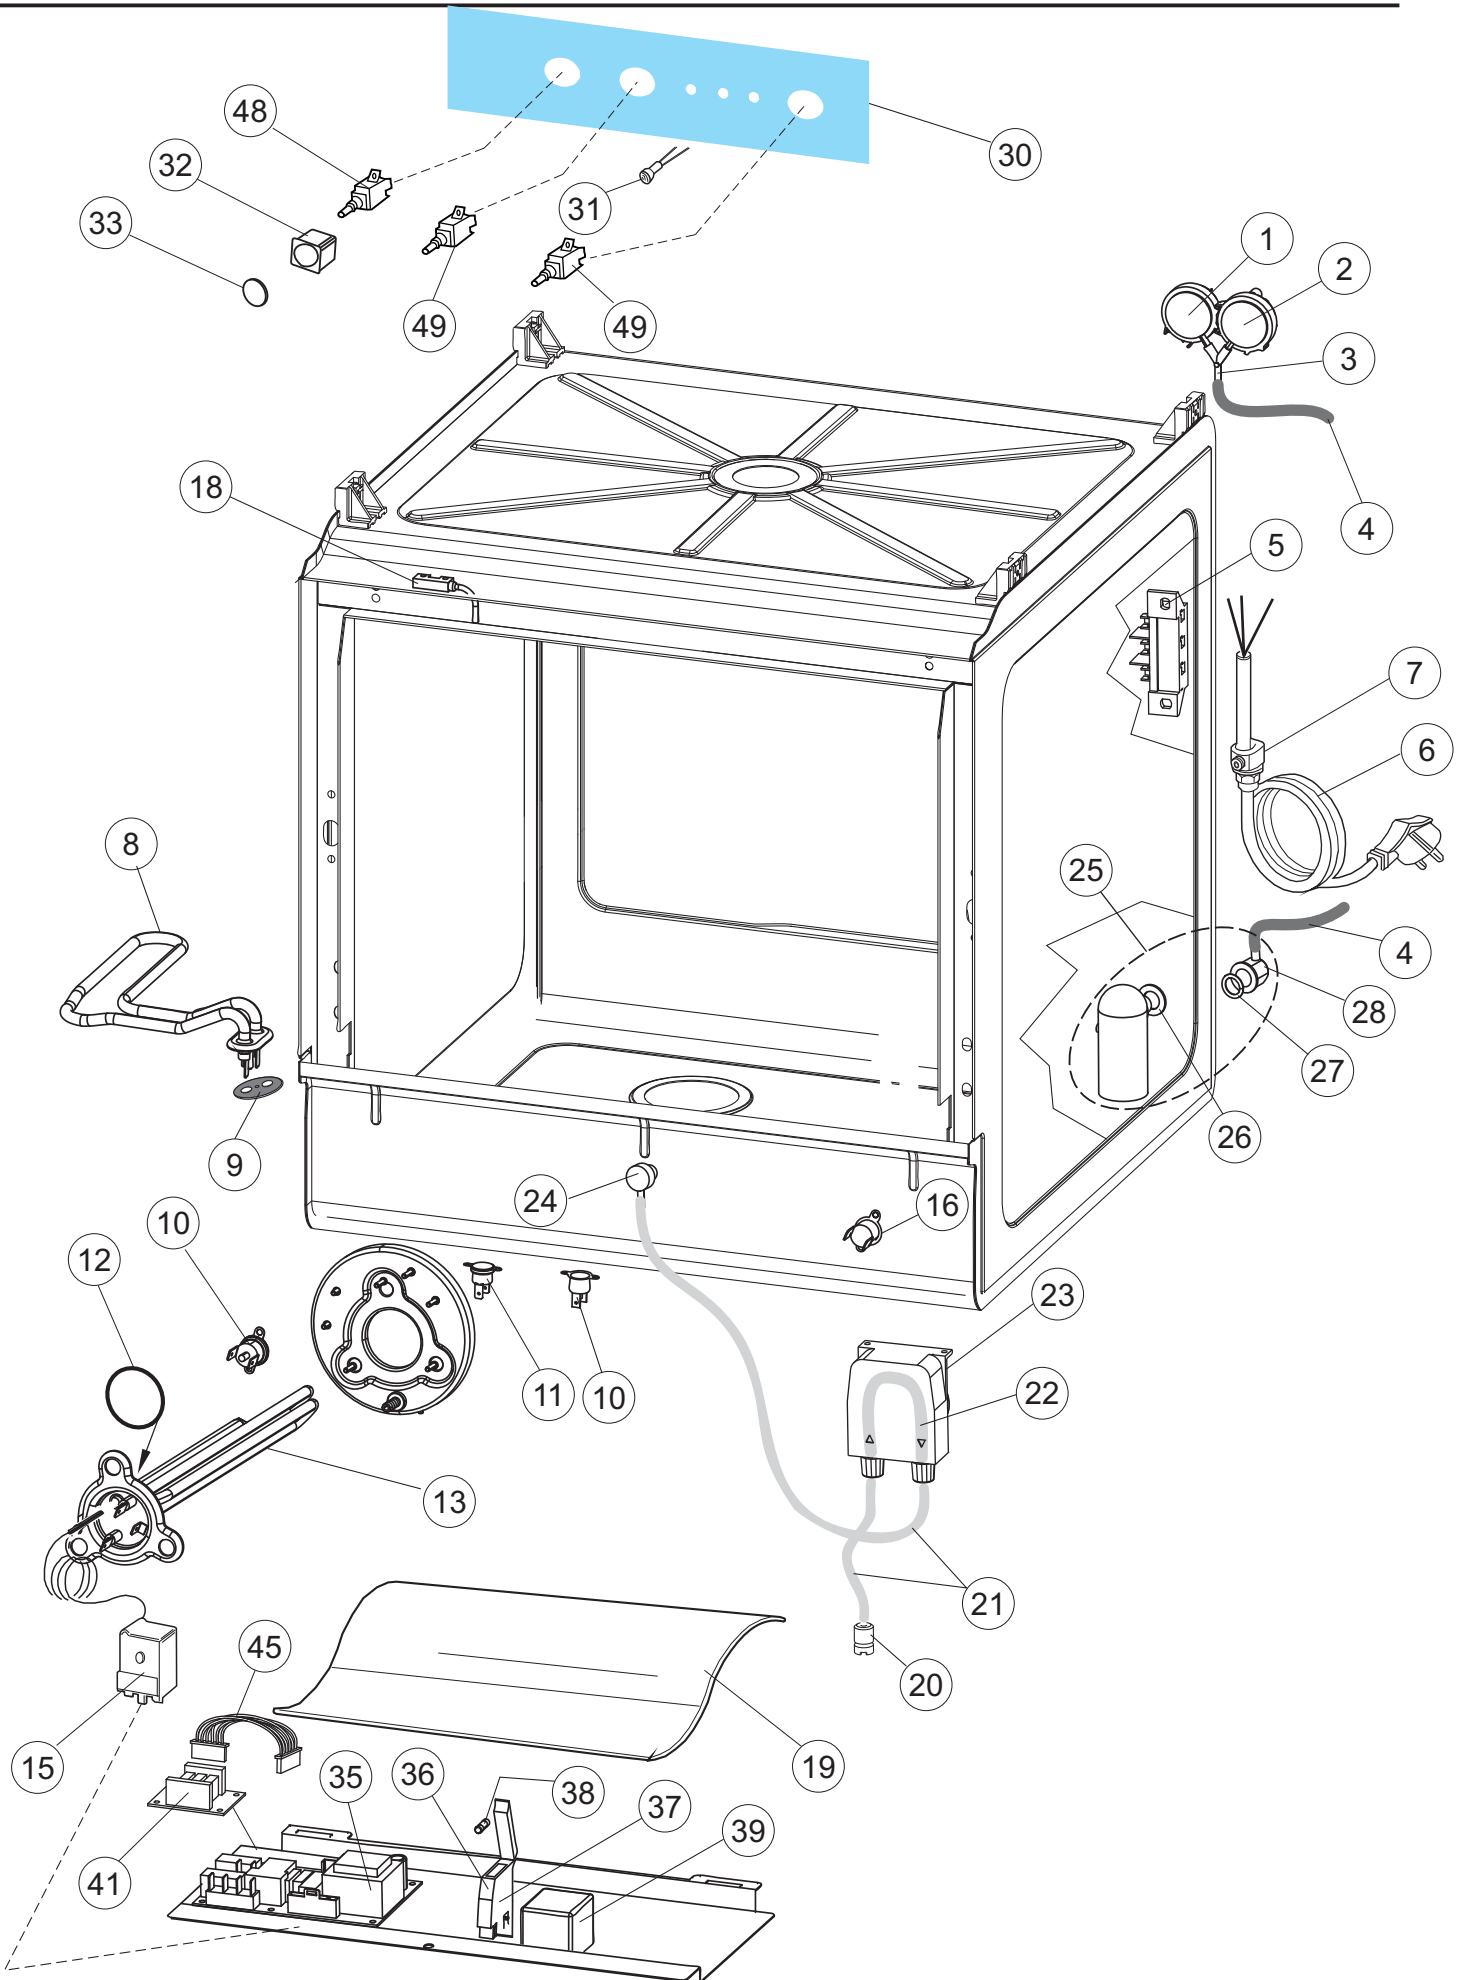

ELETTROBAR

**SPARE PARTS CATALOGUE
ERSATZTEILKATALOG
CATALOGUE PIECES DETACHEES
CATALOGO PARTI RICAMBIO
CATALOGO DE PIEZAS DE RECAMBIO
CATALOGO PEÇAS DE REPOSIÇÃO**

Fast 145-2

03-02-2015

1

5

6

Seite	Position	Code	Alter Code	Beschreibung		
1	1	004279		GEHAEUSEDECKEL		
1	2	022164		NICHT IN DER PREIS LISTE		
1	3	035113		BEFESTIGT BÜGEL		
1	4	437115		NICHT IN DER PREIS LISTE		
1	5	994012	DWS30	GRUPPO SERRATURA EB/F 22/44		
1	6	417041	REB417041	SCHRAUBENMUTTER, TÜRANSCHLAG		
1	7	307003	REB307003	ANSCHLAG, SCHRAUBENMUTTER FÜR STAB		
1	8	029749		TUER		
1	9	325066	REB325066	PFLOCK, SCHLOSS BETA 246/250		
1	10	311019	REB311019	SCHARNIER, TÜR 45/46/50..		
1	11	325036	REB325036	ZAPFEN, TÜRSCHARNIER 50		
1	12	304021	REB304021	STANGE, TÜRSCHIENE 50/500/453/463/503		
1	13	035118		NICHT IN DER PREIS LISTE		
1	14	012344		FRONTALINO LA450		
1	15	030199		NICHT IN DER PREIS LISTE		
1	17	461019	REB461019	VERSTELLFUSS D30 M8		
1	19	459006	REB459006	KABELDURCHGANG, DI9/De16 22		
1	20	459004	REB459004	ROHRDURCHGANG, GUMMI DI.34		
1	21	015067		NICHT IN DER PREIS LISTE		
1	22	015068		NICHT IN DER PREIS LISTE		
2	1	224004	REB224004	DRUCKSCHALTER - 35/17		
2	2	224029		ARBEITSDRUCKWAECHTER 90-60		
2	3	035031	REB035031	Y-VERBINDUNGSST., DRUCKSCHALTER 760		
2	4	143013	REB143013	SCHLAUCH PVC GRUEN 4X7		
2	5	220010	REB220010	KLEMMENB. FV 110 50f		
2	6	299040	REB299040	ANSCHLUSSKABEL SCHUKO 230V		
2	7	459005	REB459005	KABELKLIPPS, STEAB Art.5024		
2	8	230118		ELEKTRISCHER WIDERSTAND 2100W-230V LA50		
2	9	437086	REB437086	DICHTUNG, TANKWIDERSTAND		
2	10	236047	REB236047	SICHERHEITSTHERMOSTAT		
2	11	236052		THERM.,KONT. BOILER/L.90ø+/-3ø(2611576)		
2	12	456002	REB456002	O-Ring 48x6,2		
2	13	230113		HEIZUNG 2600W/230V FL.PICCOLA P/BULBO		
2	15	236060		THERMOSTAT DES WARMWASSERBEREITERS FUER GESCHIRRSPUELER		
2	16	236035	REB236035	THERM.,KONT. /L.60ø+/-3ø(2611573)		
2	18	80871		TUERKONTAKTSCHALTER		
2	19	214114		DURCHSICHTIGER SCHUETZ FUER ELEKTRISCHE ANLAGE DES GESCHIRRSPUELERS		
2	20	121993		FILTERANORDNUNG		
2	21	143194	REB143194	SCHLAUCH 4X6 CRISTAL, DURCHS.		
2	22	143267		FLASCHEN 6X10		
2	23	209038		PERISTALTIK DOSIERUNG REINIGUNGSMITTEL		
2	24	468151	DZR150NT	TANKEINLAUF CPL NM*		
2	25	984007		GRUPPO CAMPANA PRESSOST.LA500		
2	26	437019	REB437019	DICHTUNG, GLOCKE DRUCKSCH. V.M.		
2	27	456020	REB456020	O-Ring 3050 R495		
2	28	468029	REB468029	VERBINDUNGSSTK. TANKEINLAUF		
2	30	026639		MASKE POLYESTERE		
2	31	216025	REB216025	KONTROLL-LAMPE, REIHE 24.5.0.00.04.78		
2	32	226128		DRUCKTASTENGEHAEUSE		
2	33	227079		SCHALTER		
2	35	215034-6		KARTE		