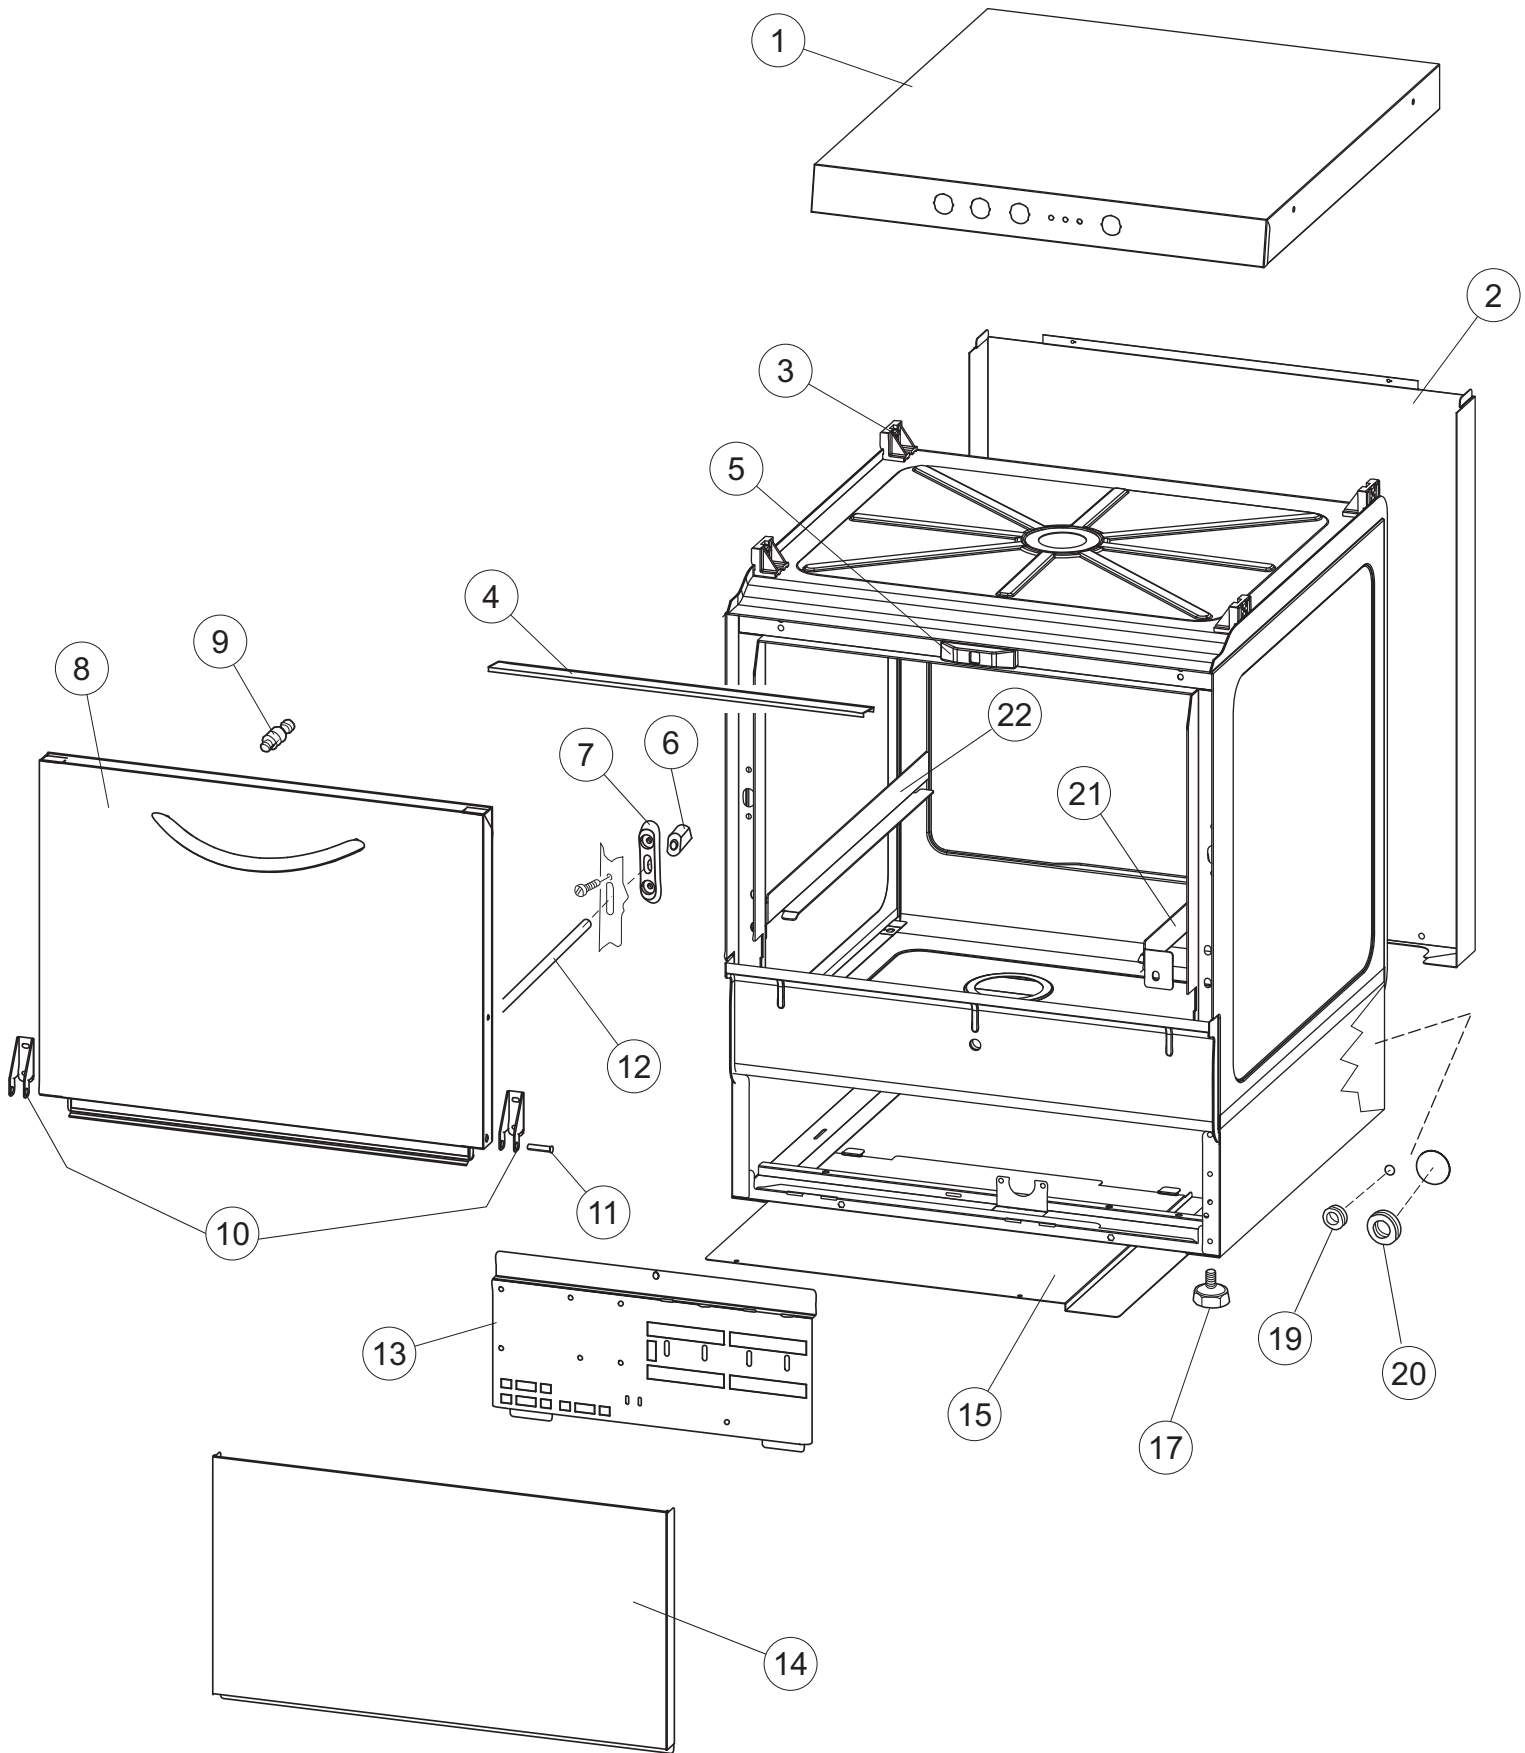

ELETTROBAR

**SPARE PARTS CATALOGUE
ERSATZTEILKATALOG
CATALOGUE PIECES DETACHEES
CATALOGO PARTI RICAMBIO
CATALOGO DE PIEZAS DE RECAMBIO
CATALOGO PEÇAS DE REPOSIÇÃO**

Fast 145-2

03-02-2015

1

5

6

Seite	Position	Code	Alter Code	Beschreibung		
1	1	004279		GEHAEUSEDECKEL		
1	2	022164		NICHT IN DER PREIS LISTE		
1	3	035113		BEFESTIGT BÜGEL		
1	4	437115		NICHT IN DER PREIS LISTE		
1	5	994012	DWS30	GRUPPO SERRATURA EB/F 22/44		
1	6	417041	REB417041	SCHRAUBENMUTTER, TÜRANSCHLAG		
1	7	307003	REB307003	ANSCHLAG, SCHRAUBENMUTTER FÜR STAB		
1	8	029749		TUER		
1	9	325066	REB325066	PFLOCK, SCHLOSS BETA 246/250		
1	10	311019	REB311019	SCHARNIER, TÜR 45/46/50..		
1	11	325036	REB325036	ZAPFEN, TÜRSCHARNIER 50		
1	12	304021	REB304021	STANGE, TÜRSCHIENE 50/500/453/463/503		
1	13	035118		NICHT IN DER PREIS LISTE		
1	14	012344		FRONTALINO LA450		
1	15	030199		NICHT IN DER PREIS LISTE		
1	17	461019	REB461019	VERSTELLFUSS D30 M8		
1	19	459006	REB459006	KABELDURCHGANG, DI9/De16 22		
1	20	459004	REB459004	ROHRDURCHGANG, GUMMI DI.34		
1	21	015067		NICHT IN DER PREIS LISTE		
1	22	015068		NICHT IN DER PREIS LISTE		
2	1	224004	REB224004	DRUCKSCHALTER - 35/17		
2	2	224029		ARBEITSDRUCKWAECHTER 90-60		
2	3	035031	REB035031	Y-VERBINDUNGSST., DRUCKSCHALTER 760		
2	4	143013	REB143013	SCHLAUCH PVC GRUEN 4X7		
2	5	220010	REB220010	KLEMMENB. FV 110 50f		
2	6	299040	REB299040	ANSCHLUSSKABEL SCHUKO 230V		
2	7	459005	REB459005	KABELKLIPPS, STEAB Art.5024		
2	8	230118		ELEKTRISCHER WIDERSTAND 2100W-230V LA50		
2	9	437086	REB437086	DICHTUNG, TANKWIDERSTAND		
2	10	236047	REB236047	SICHERHEITSTHERMOSTAT		
2	11	236052		THERM.,KONT. BOILER/L.90ø+/-3ø(2611576)		
2	12	456002	REB456002	O-Ring 48x6,2		
2	13	230113		HEIZUNG 2600W/230V FL.PICCOLA P/BULBO		
2	15	236060		THERMOSTAT DES WARMWASSERBEREITERS FUER GESCHIRRSPUELER		
2	16	236035	REB236035	THERM.,KONT. /L.60ø+/-3ø(2611573)		
2	18	80871		TUERKONTAKTSCHALTER		
2	19	214114		DURCHSICHTIGER SCHUETZ FUER ELEKTRISCHE ANLAGE DES GESCHIRRSPUELERS		
2	20	121993		FILTERANORDNUNG		
2	21	143194	REB143194	SCHLAUCH 4X6 CRISTAL, DURCHS.		
2	22	143267		FLASCHEN 6X10		
2	23	209038		PERISTALTIK DOSIERUNG REINIGUNGSMITTEL		
2	24	468151	DZR150NT	TANKEINLAUF CPL NM*		
2	25	984007		GRUPPO CAMPANA PRESSOST.LA500		
2	26	437019	REB437019	DICHTUNG, GLOCKE DRUCKSCH. V.M.		
2	27	456020	REB456020	O-Ring 3050 R495		
2	28	468029	REB468029	VERBINDUNGSSTK. TANKEINLAUF		
2	30	026639		MASKE POLYESTERE		
2	31	216025	REB216025	KONTROLL-LAMPE, REIHE 24.5.0.00.04.78		
2	32	226128		DRUCKTASTENGEHAEUSE		
2	33	227079		SCHALTER		
2	35	215034-6		KARTE		