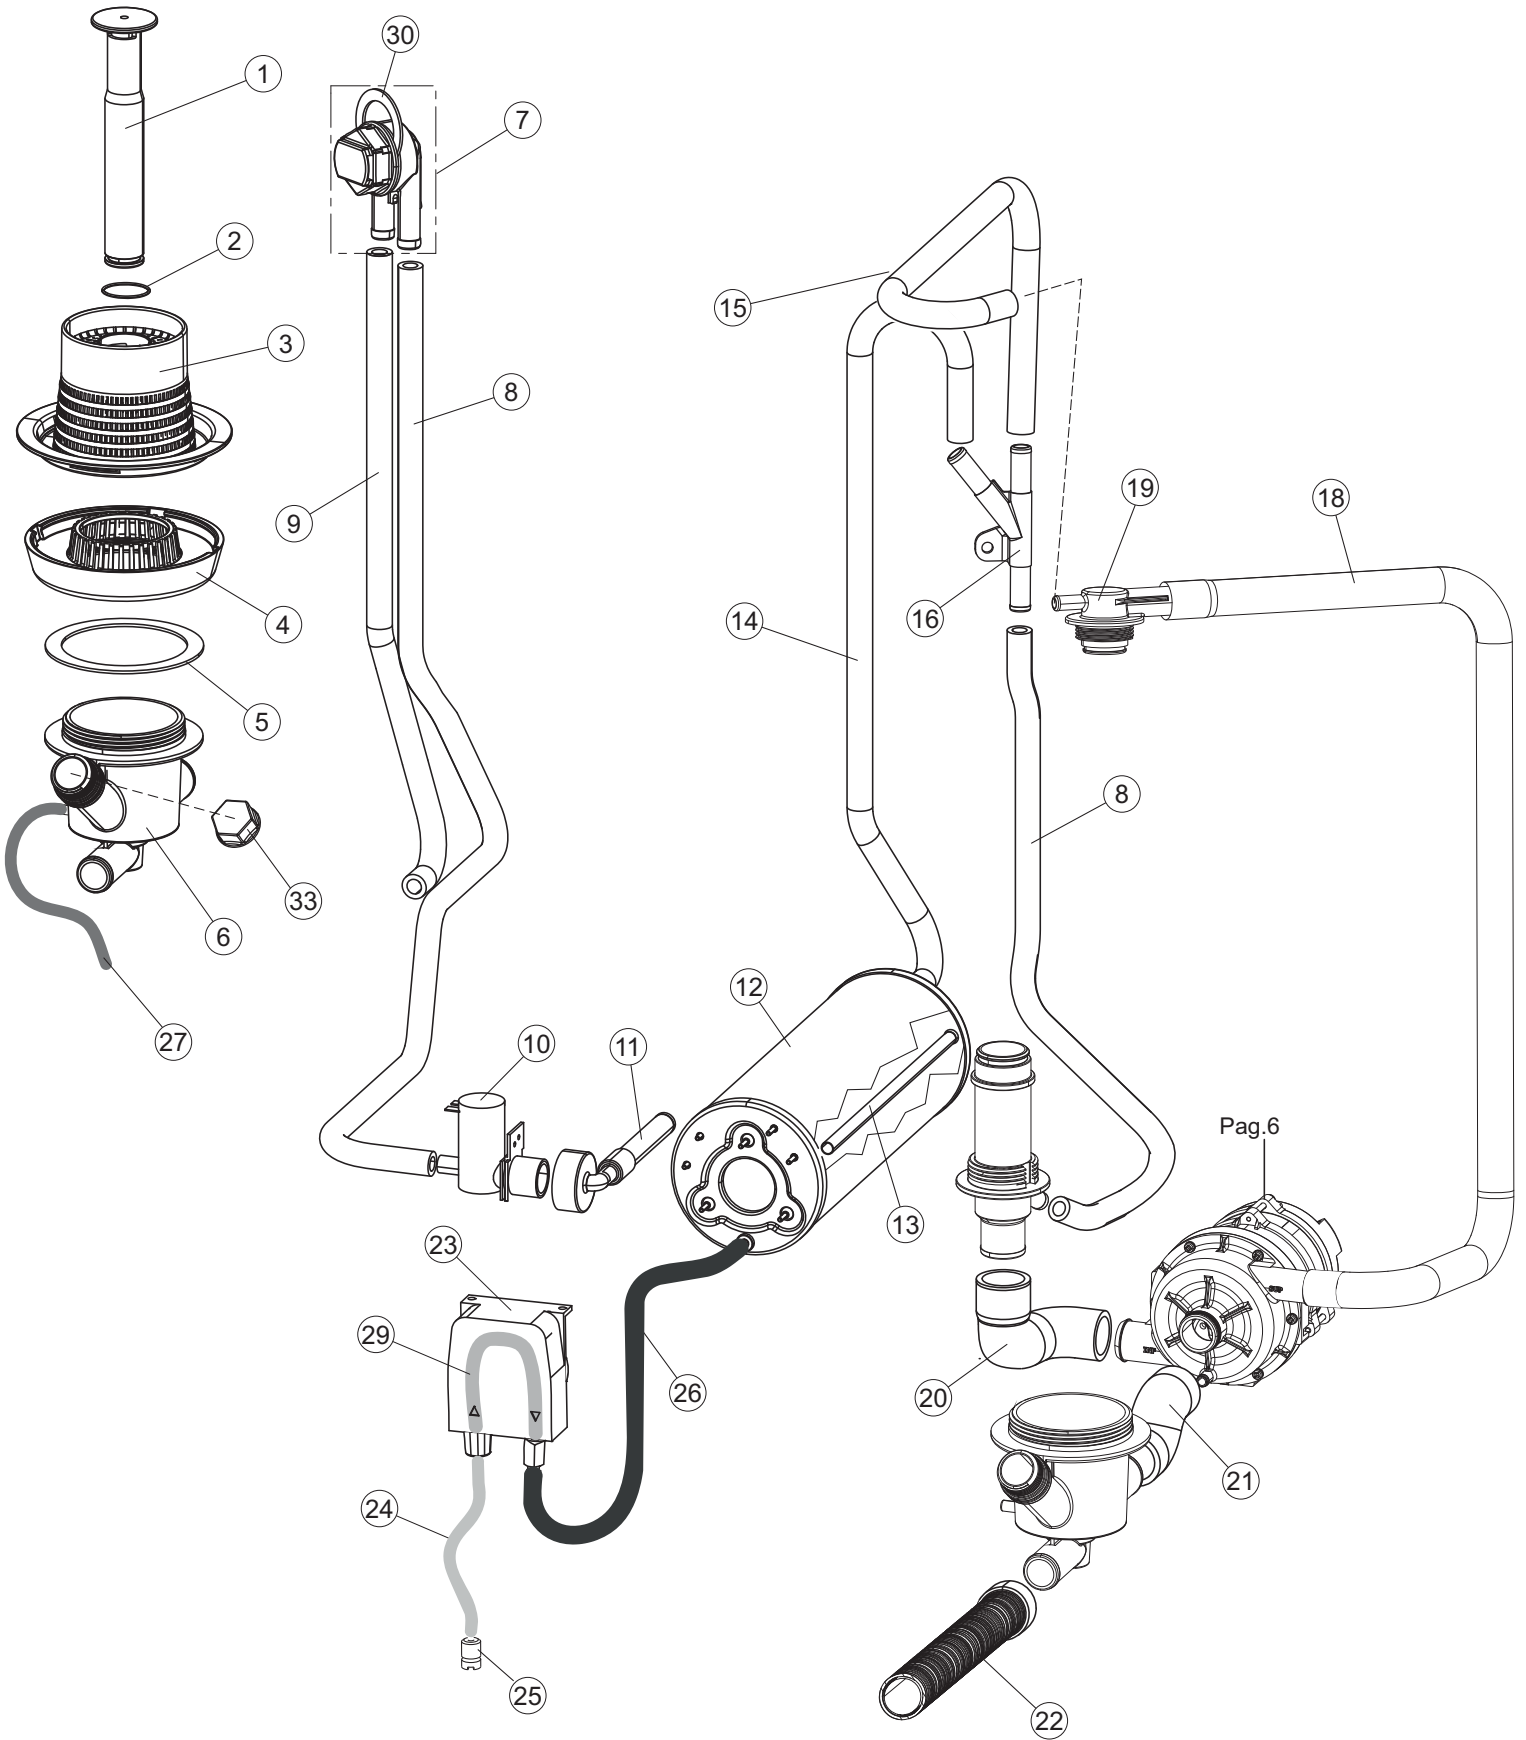

ELETTROBAR

**SPARE PARTS CATALOGUE
ERSATZTEILKATALOG
CATALOGUE PIECES DETACHEES
CATALOGO PARTI RICAMBIO
CATALOGO DE PIEZAS DE RECAMBIO
CATALOGO PEÇAS DE REPOSIÇÃO**

Fast 145-2

03-02-2015

1

5

6

Seite	Position	Code	Alter Code	Beschreibung		
1	1	004279		GEHAEUSEDECKEL		
1	2	022164		NICHT IN DER PREIS LISTE		
1	3	035113		BEFESTIGT BÜGEL		
1	4	437115		NICHT IN DER PREIS LISTE		
1	5	994012	DWS30	GRUPPO SERRATURA EB/F 22/44		
1	6	417041	REB417041	SCHRAUBENMUTTER, TÜRANSCHLAG		
1	7	307003	REB307003	ANSCHLAG, SCHRAUBENMUTTER FÜR STAB		
1	8	029749		TUER		
1	9	325066	REB325066	PFLOCK, SCHLOSS BETA 246/250		
1	10	311019	REB311019	SCHARNIER, TÜR 45/46/50..		
1	11	325036	REB325036	ZAPFEN, TÜRSCHARNIER 50		
1	12	304021	REB304021	STANGE, TÜRSCHIENE 50/500/453/463/503		
1	13	035118		NICHT IN DER PREIS LISTE		
1	14	012344		FRONTALINO LA450		
1	15	030199		NICHT IN DER PREIS LISTE		
1	17	461019	REB461019	VERSTELLFUSS D30 M8		
1	19	459006	REB459006	KABELDURCHGANG, DI9/De16 22		
1	20	459004	REB459004	ROHRDURCHGANG, GUMMI DI.34		
1	21	015067		NICHT IN DER PREIS LISTE		
1	22	015068		NICHT IN DER PREIS LISTE		
2	1	224004	REB224004	DRUCKSCHALTER - 35/17		
2	2	224029		ARBEITSDRUCKWAECHTER 90-60		
2	3	035031	REB035031	Y-VERBINDUNGSST., DRUCKSCHALTER 760		
2	4	143013	REB143013	SCHLAUCH PVC GRUEN 4X7		
2	5	220010	REB220010	KLEMMENB. FV 110 50f		
2	6	299040	REB299040	ANSCHLUSSKABEL SCHUKO 230V		
2	7	459005	REB459005	KABELKLIPPS, STEAB Art.5024		
2	8	230118		ELEKTRISCHER WIDERSTAND 2100W-230V LA50		
2	9	437086	REB437086	DICHTUNG, TANKWIDERSTAND		
2	10	236047	REB236047	SICHERHEITSTHERMOSTAT		
2	11	236052		THERM.,KONT. BOILER/L.90ø+/-3ø(2611576)		
2	12	456002	REB456002	O-Ring 48x6,2		
2	13	230113		HEIZUNG 2600W/230V FL.PICCOLA P/BULBO		
2	15	236060		THERMOSTAT DES WARMWASSERBEREITERS FUER GESCHIRRSPUELER		
2	16	236035	REB236035	THERM.,KONT. /L.60ø+/-3ø(2611573)		
2	18	80871		TUERKONTAKTSCHALTER		
2	19	214114		DURCHSICHTIGER SCHUETZ FUER ELEKTRISCHE ANLAGE DES GESCHIRRSPUELERS		
2	20	121993		FILTERANORDNUNG		
2	21	143194	REB143194	SCHLAUCH 4X6 CRISTAL, DURCHS.		
2	22	143267		FLASCHEN 6X10		
2	23	209038		PERISTALTIK DOSIERUNG REINIGUNGSMITTEL		
2	24	468151	DZR150NT	TANKEINLAUF CPL NM*		
2	25	984007		GRUPPO CAMPANA PRESSOST.LA500		
2	26	437019	REB437019	DICHTUNG, GLOCKE DRUCKSCH. V.M.		
2	27	456020	REB456020	O-Ring 3050 R495		
2	28	468029	REB468029	VERBINDUNGSSTK. TANKEINLAUF		
2	30	026639		MASKE POLYESTERE		
2	31	216025	REB216025	KONTROLL-LAMPE, REIHE 24.5.0.00.04.78		
2	32	226128		DRUCKTASTENGEHAEUSE		
2	33	227079		SCHALTER		
2	35	215034-6		KARTE		