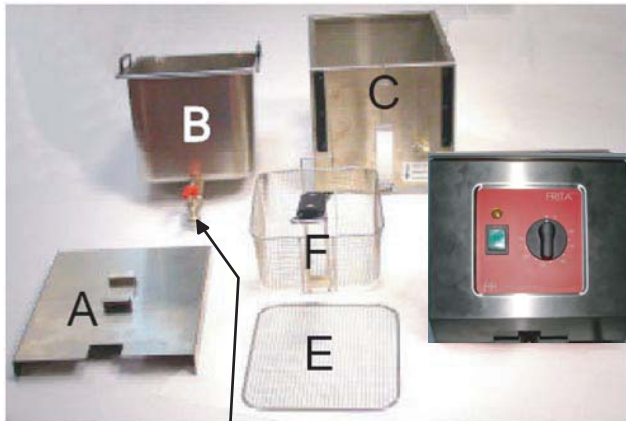

**Snackgeräte
Fritteusen**

Artikel-Nr. 244017 (FRITA + 6), 244018 (FRITA + 8)

Explosionszeichnung / Ersatzteile

Bitte bei Ersatzteilbestellung immer Seriennummer mit angeben!

Bestandteile der Friteuse
 Pièces de la friteuse
 Parts of the fryer
 Parti friggitrice

6

7

11

A. Deckel inkl. Korbaufhängebügel	A. Couvercle avec support panier	A. Cover lid with basket support	A. Copricesto con supporto
B. Oelbehälter	B. Cuve	B. Oil container	B. Contenitore olio
C. Mantel	C. Manteau	C. Housing	C. Mantello
D. Steuerkasten	D. Boîtier de commande	D. Control box	D. Scatola comando
E. Heizkörpergitter	E. Grille de corps de chauffe	E. Grid for heating elements	E. Griglia per resistenze
F. Fritierkorb	F. Panier	F. Frying basket	F. Cesto
1. Hauptschalter	1. Interrupteur principal	1. Main switch	1. Interruttore principale
2. Kontroll-Lampe Orange	2. Lampe témoin orange	2. Orange pilot light	2. Lampada spia arancione
3. Regelthermostat	3. Thermostat de réglage	3. Thermostat knob	3. Manopola termostato
4. Ablasshahn	4. Robinet de vidange	4. Drain valve	4. Valvola di scarico
5. Heizkörper	5. Corps de chauffe	5. Heating element	5. Resistenza
6. Arbeitsthermostat	6. Thermostat de travail	6. Working thermostat	6. Termostato di lavoro
7. Sicherheitsthermostat	7. Thermostat de sécurité	7. Safety thermostat	7. Termostato di sicurezza
8. Sicherheits-Endschalter	8. Interrupteur de sécurité	8. Security switch	8. Interruttore di sicurezza
9. Zuleitungskabel	9. Câble d'alimentation	9. Supply cable	9. Cavo di alimentazione
10. Verriegelungsbügel	10. Levier de verrouillage	10. Catch for draining position	10. Fermo per posizione scarico
11. Rücksteller zu Si.Thermostat	11. Réarmement thermostat sécurité	11. Button for safety thermostat	11. Riarmo termostato di sicurezza