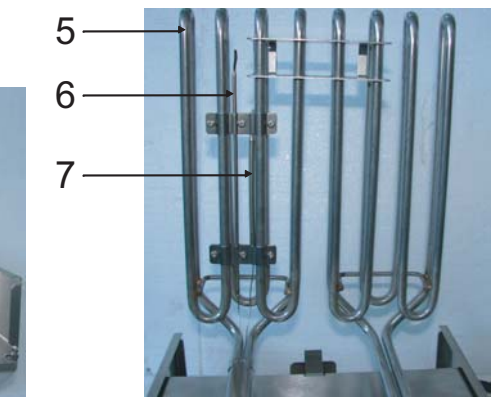

4

2

1

3

8

9

10

5

6

7

11

A. Deckel inkl. Korbaufhängebügel	A. Couvercle avec support panier	A. Cover lid with basket support	A. Copricesto con supporto
B. Oelbehälter	B. Cuve	B. Oil container	B. Contenitore olio
C. Mantel	C. Manteau	C. Housing	C. Mantello
D. Steuerkasten	D. Boîtier de commande	D. Control box	D. Scatola comando
E. Heizkörpergitter	E. Grille de corps de chauffe	E. Grid for heating elements	E. Griglia per resistenze
F. Fritierkorb	F. Panier	F. Frying basket	F. Cesto
1. Hauptschalter	1. Interrupteur principal	1. Main switch	1. Interruttore principale
2. Kontroll-Lampe Orange	2. Lampe témoin orange	2. Orange pilot light	2. Lampada spia arancione
3. Regelthermostat	3. Thermostat de réglage	3. Thermostat knob	3. Manopola termostato
4. Ablasshahn	4. Robinet de vidange	4. Drain valve	4. Valvola di scarico
5. Heizkörper	5. Corps de chauffe	5. Heating element	5. Resistenza
6. Arbeitsthermostat	6. Thermostat de travail	6. Working thermostat	6. Termostato di lavoro
7. Sicherheitsthermostat	7. Thermostat de sécurité	7. Safety thermostat	7. Termostato di sicurezza
8. Sicherheits-Endschalter	8. Interrupteur de sécurité	8. Security switch	8. Interruttore di sicurezza
9. Zuleitungskabel	9. Câble d'alimentation	9. Supply cable	9. Cavo di alimentazione
10. Verriegelungsbügel	10. Levier de verrouillage	10. Catch for draining position	10. Fermo per posizione scarico
11. Rücksteller zu Si.Thermostat	11. Réarmement thermostat sécurité	11. Button for safety thermostat	11. Riarmo termostato di sicurezza