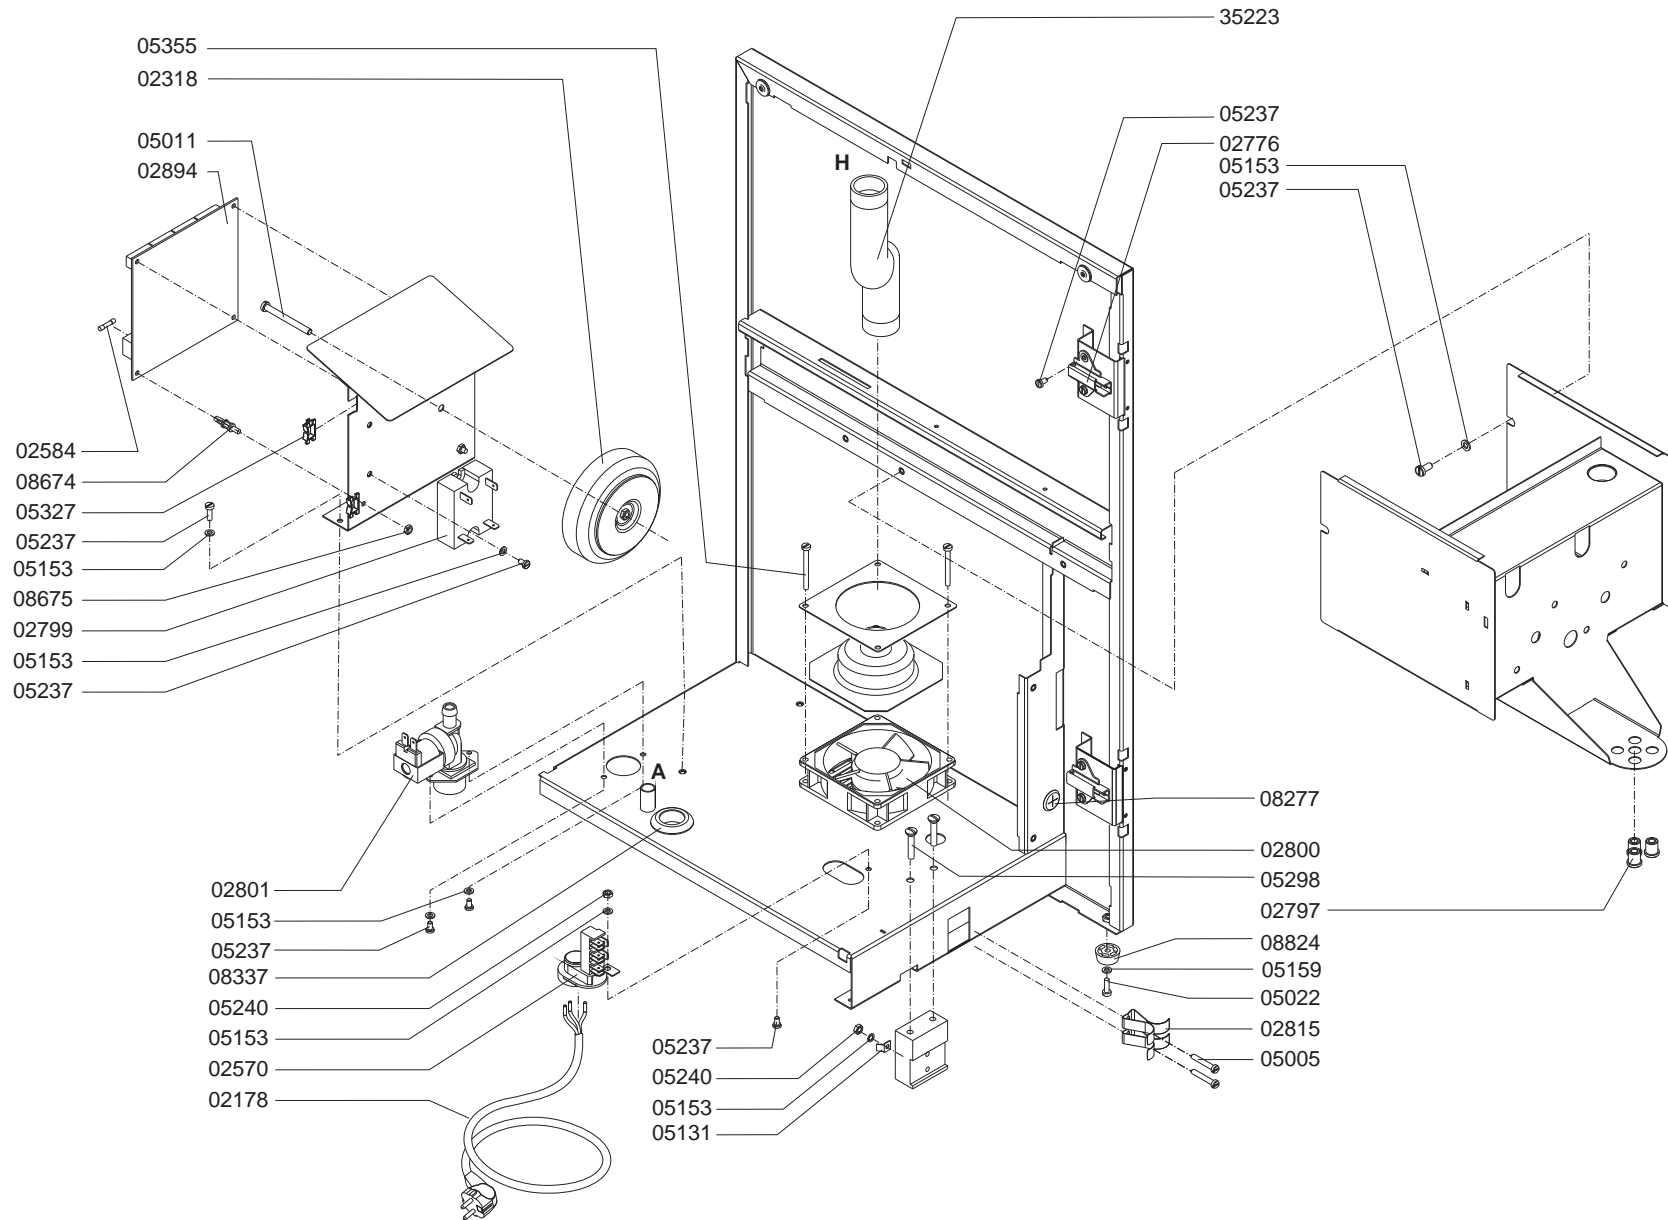

Type	: 2-PBD - ANTRACIET	From mach.nr.	: 2J18292	Page	: 1-4	Drawer	: A.V.
Artikel	: 10341	Date	: 06/00	Rev.	: 1 04-01-08	Date	: 25-08-03
Rated voltage	: 1N~ 220-240V 50-60Hz 3325W	Spare Part Info		***** Animo ® ***** Assen - Holland		www.animo.eu	

Type	: 2-PBD - ANTRACIET	From mach.nr.	: 2J18292	Page	: 2-4	Drawer	: A.V.
Artikel	: 10341	Date	: 06/00	Rev.	: 1 04-01-08	Date	: 25-08-03
Rated voltage	: 1N~ 220-240V 50-60Hz 3325W	Spare Part Info		***** Animo ***** Assen - Holland		www.animo.eu	

Type : 2-PBD - ANTRACIET
 Artikel : 10341

From mach.nr. : 2J18292
 Date : 06/00

Page : 3-4
 Rev. : 1 04-01-08

Drawer : A.V.
 Date : 25-08-03

Rated voltage : 1N~ 220-240V 50-60Hz 3325W

Spare Part Info

***** **Animo** *****
Assen - Holland