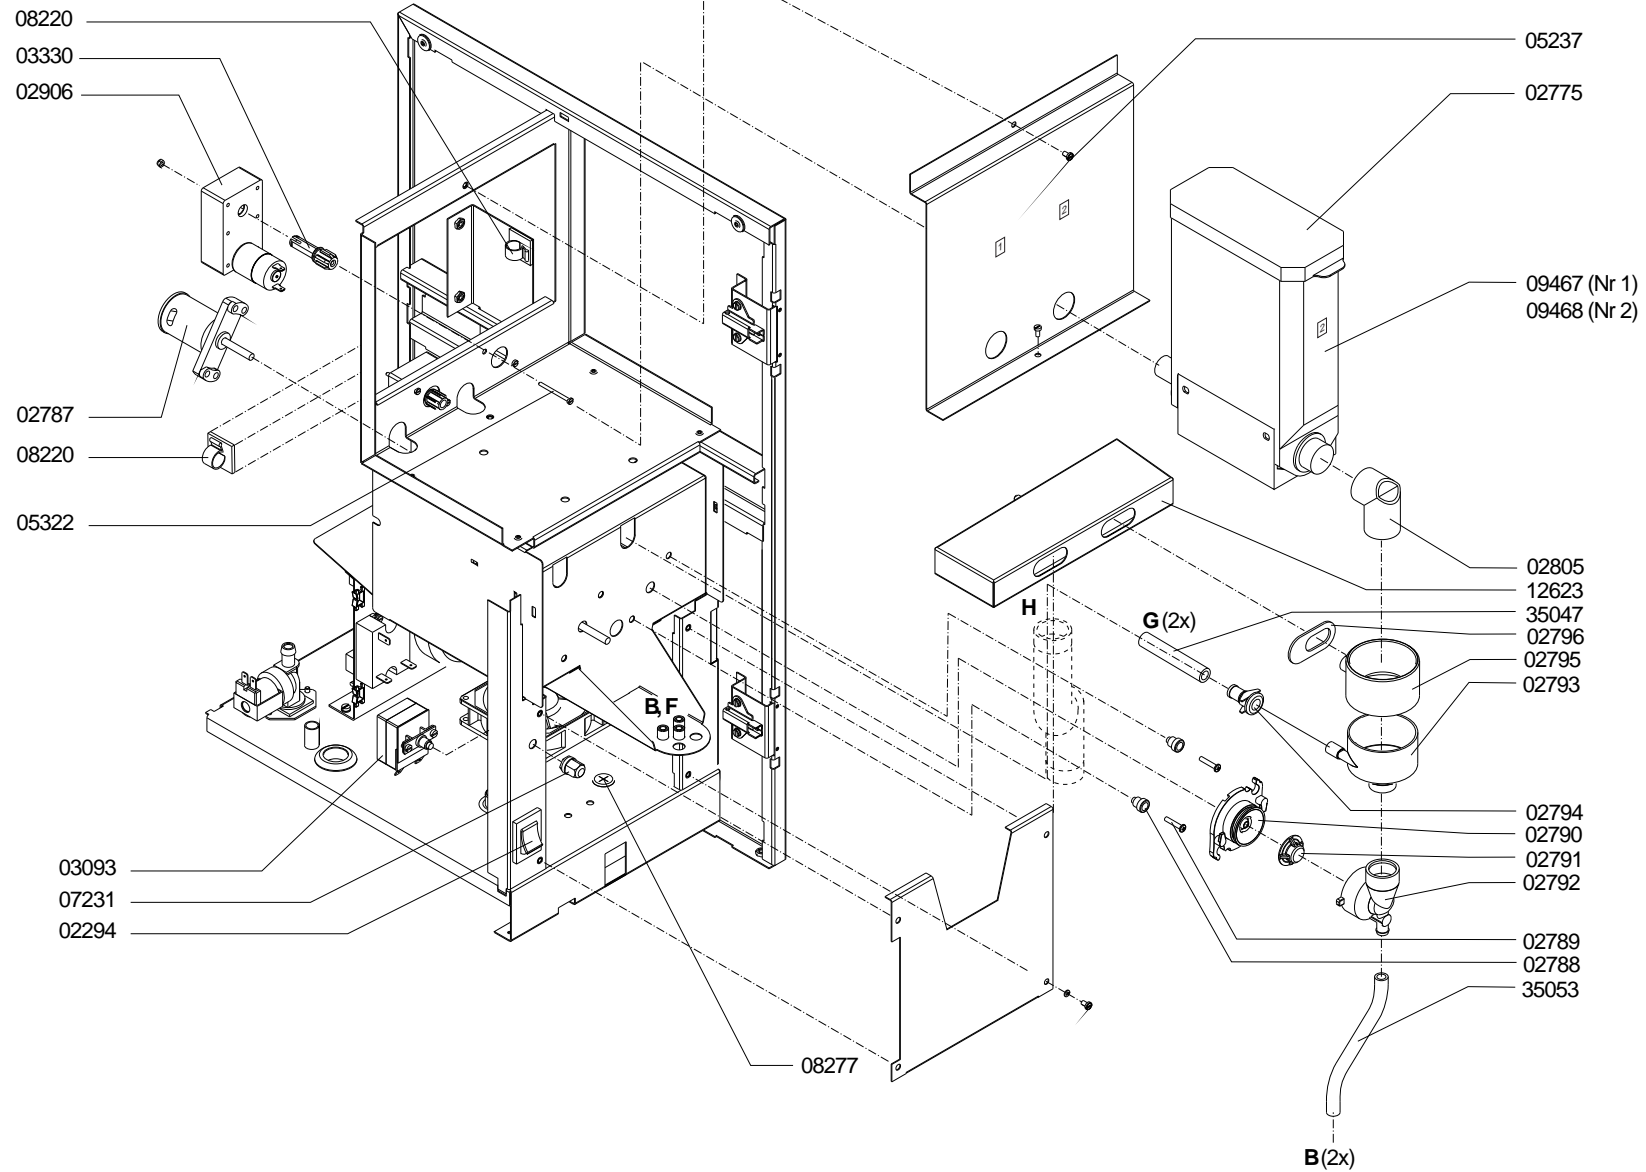

Type	: 2-PBD - ANTRACIET	From mach.nr.	: 2J18292	Page	: 1-4	Drawer	: A.V.
Artikel	: 10341	Date	: 06/00	Rev.	: 1 04-01-08	Date	: 25-08-03
Rated voltage	: 1N~ 220-240V 50-60Hz 3325W	Spare Part Info		***** Animo ® ***** Assen - Holland		www.animo.eu	

Type	: 2-PBD - ANTRACIET	From mach.nr.	: 2J18292	Page	: 2-4	Drawer	: A.V.
Artikel	: 10341	Date	: 06/00	Rev.	: 1 04-01-08	Date	: 25-08-03
Rated voltage	: 1N~ 220-240V 50-60Hz 3325W	Spare Part Info		***** Animo ***** Assen - Holland		www.animo.eu	

Type : 2-PBD - ANTRACIET
 Artikel : 10341

From mach.nr. : 2J18292
 Date : 06/00

Page : 3-4
 Rev. : 1 04-01-08

Drawer : A.V.
 Date : 25-08-03

Rated voltage : 1N~ 220-240V 50-60Hz 3325W

Spare Part Info

***** **Animo** *****
Assen - Holland