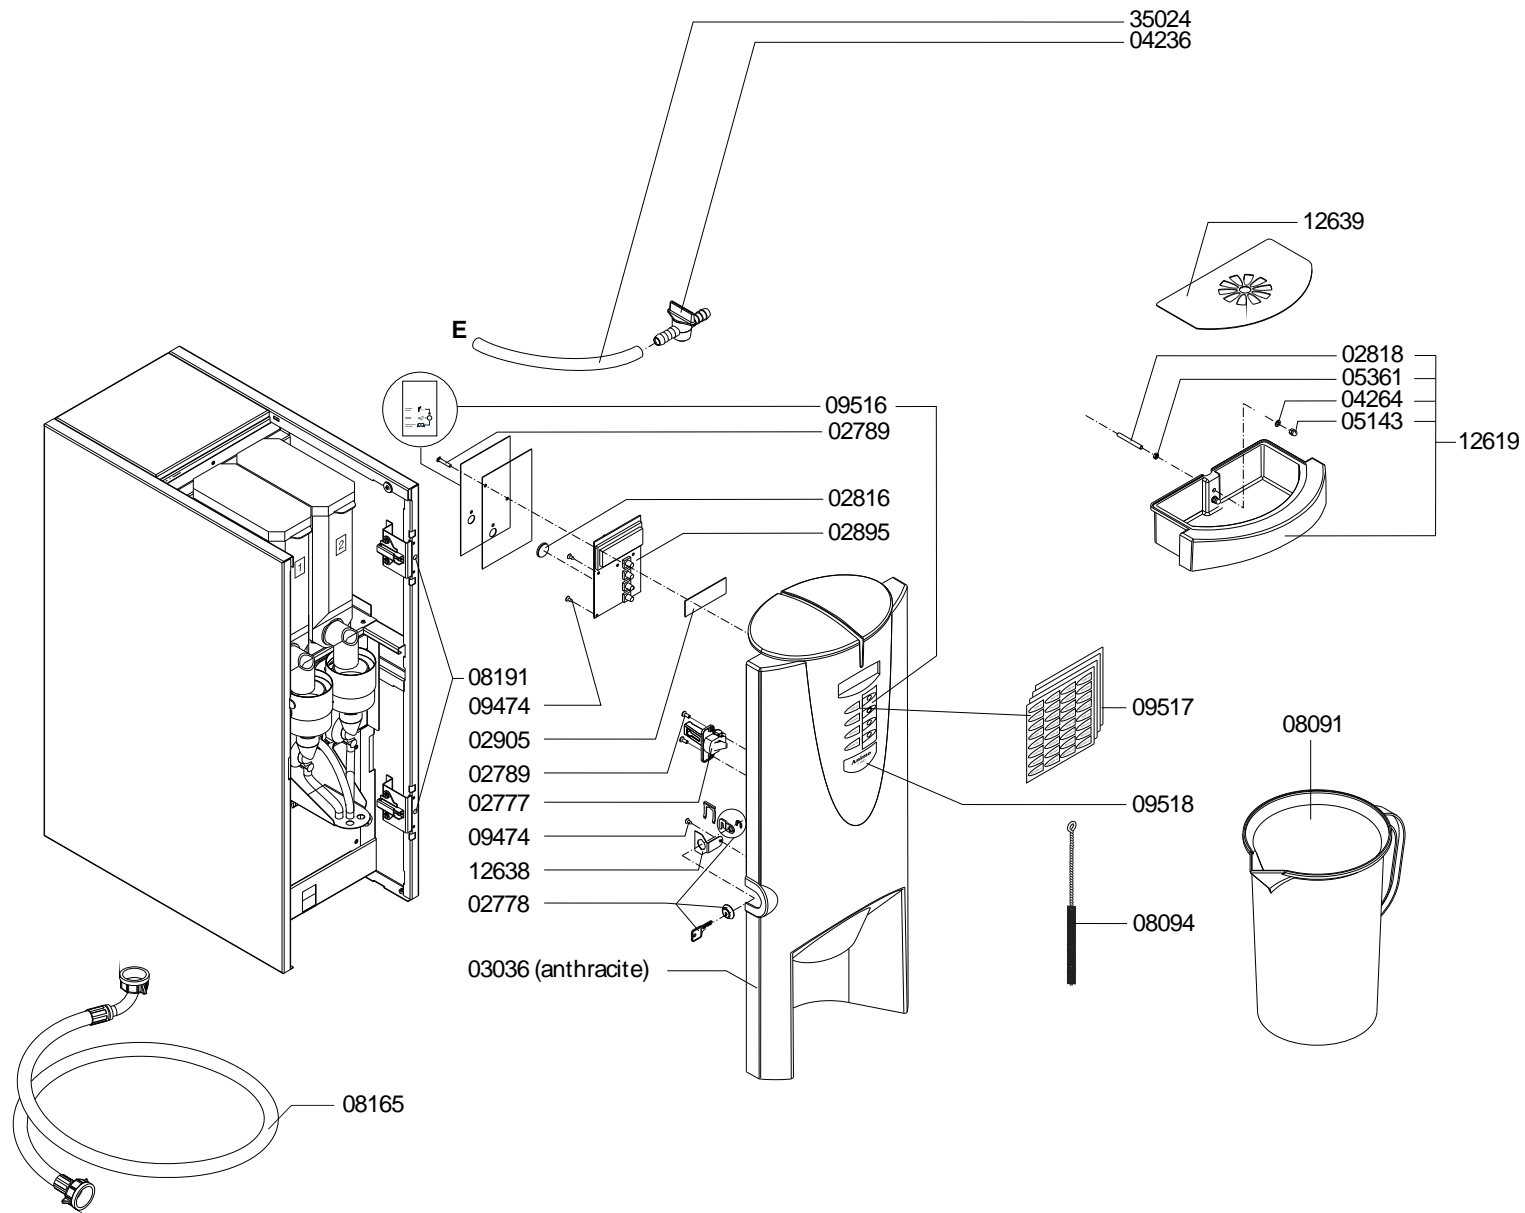

Type : 2-PBD - ANTRACIET
 Artikel : 10341

From mach.nr. : 2J18292
 Date : 06/00

Page : 3-4
 Rev. : 1 04-01-08

Drawer : A.V.
 Date : 25-08-03

Rated voltage : 1N~ 220-240V 50-60Hz 3325W

Spare Part Info

***** **Animo** *****
Assen - Holland

www.animo.eu

Type	: 2-PBD - ANTRACIET	From mach.nr.	: 2J18292	Page	: 4-4	Drawer	: A.V.
Artikel	: 10341	Date	: 06/00	Rev.	: 1 04-01-08	Date	: 25-08-03
Rated voltage	: 1N~ 220-240V 50-60Hz 3325W	Spare Part Info		***** Animo ® ***** Assen - Holland		www.animo.eu	