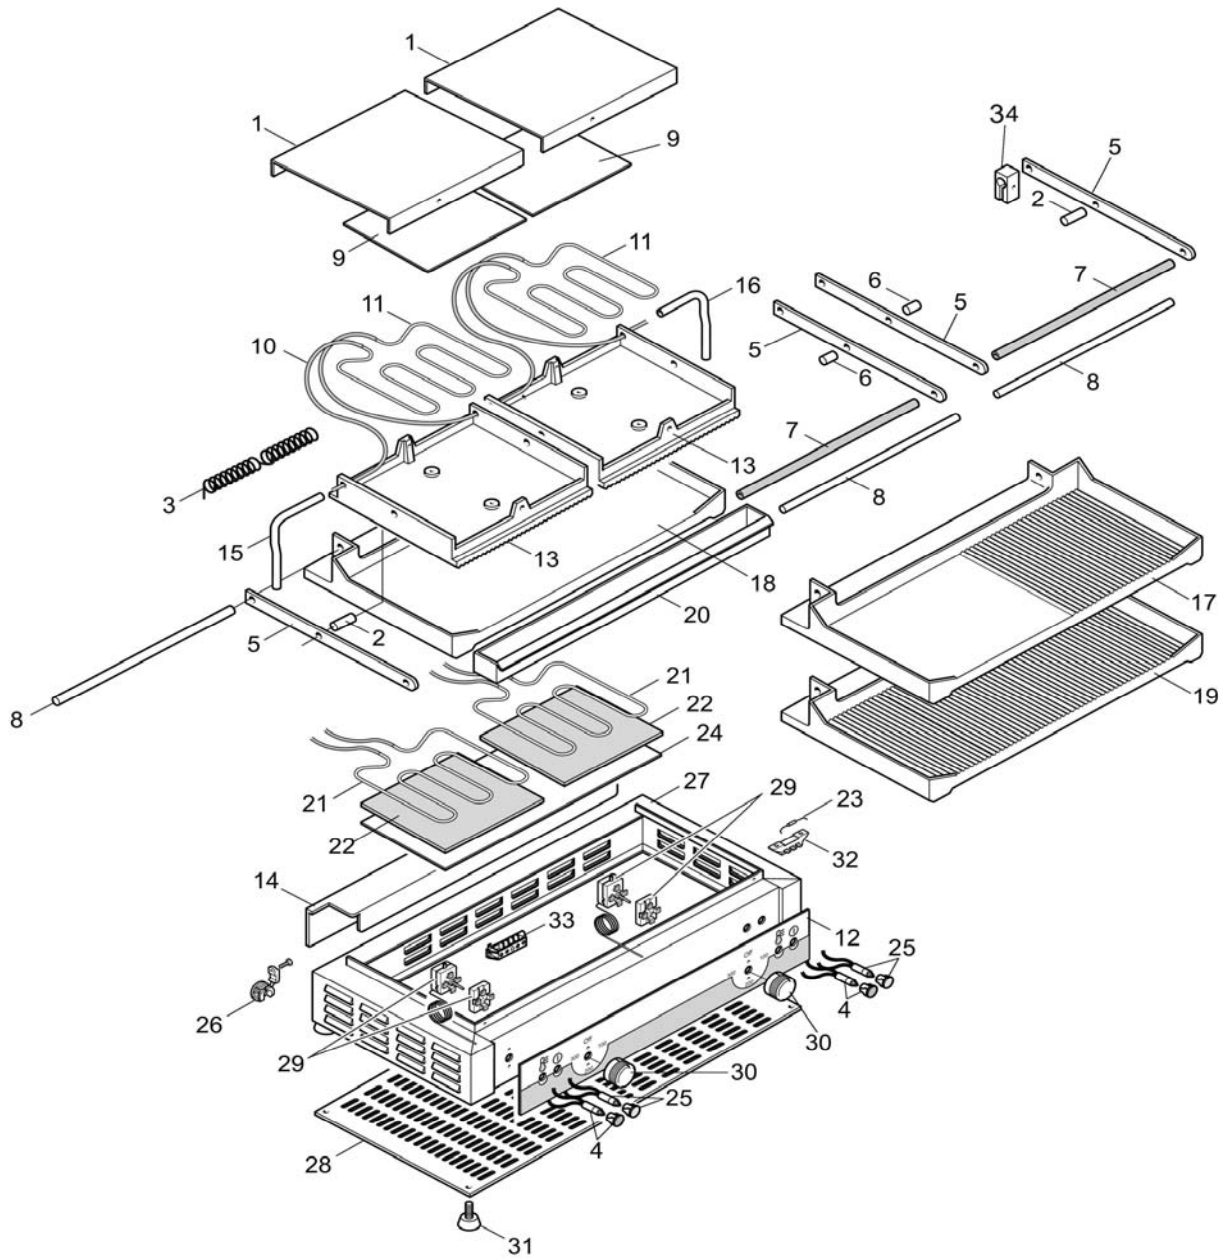

Piastra elettrica mod.PE50R-L-M
Electric contact grill mod.PE50R-L-M

PIASTRA ELETTRICA MOD.PE50R-L-M
ELECTRIC CONTACT GRILL MOD.PE50R-L-M

Rif No	Codice Code	Caratteristiche Characteristics	Descrizione Description	
1	CO4400		Copertura	Covering
2	CO4404		Perno	Pivot
3	CO4402		Molla	Spring
4	CO1948	230V 2W	Lampada	Lamp
5	CO4403		Leva	Lever
6	CO4427		Perno	Pivot
7	CO4444		Maniglia	Handle
8	CO4445		Perno	Pivot
9	CO4407		Protezione	Protection
10	CO4408		Tubo	Tube
11	CO4410	230V/1N/50-60Hz	Resistenza	Resistance
12	CO4446		Etichetta	Label
13	CO4447	Cast iron	Coperchio	Cover
14	CO4448		Protezione	Protection
15	CO4412		Raccordo	Nipple
16	CO4449		Raccordo	Nipple
17	CO4451	(M) Cast iron	Piastra	Plate
18	CO4452	(L) Cast iron	Piastra	Plate
19	CO4450	(R) Cast iron	Piastra	Plate
20	CO4456		Cassetto	Tray
21	CO4415	230V/1N/50-60Hz	Resistenza	Resistance
22	CO4417		Isolante	Insulating material
23	CO4401		Fusibile	Fuse
24	CO4453		Protezione	Protection
25	32W2970	230V 2W	Lampada	Lamp
26	32D0360		Pressacavo	Cable clamp
27	CO4454		Carcassa	Housing
28	CO4455		Fondo	Bottom
29	CO4421		Termostato	Thermostat
30	CO4422		Pomello	Knob
31	CO4423		Piedino	Foot
32	CO4424		Morsettiera	Electric joint
33	CO4426		Morsettiera	Electric joint
34	CO4462		Blocchetto	Pad