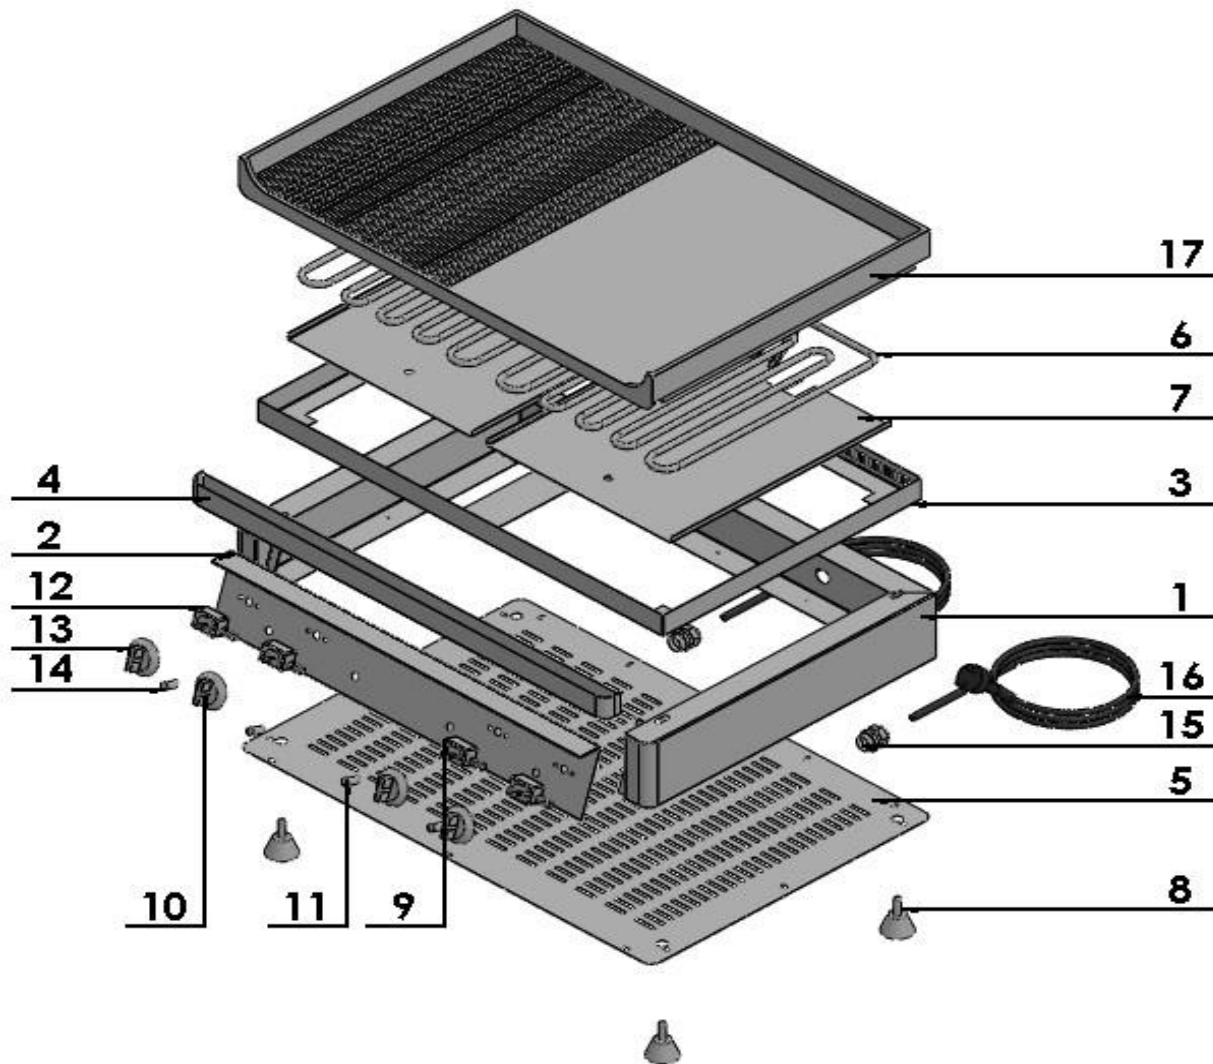

Snackgeräte Elektro-Grillplatte

Artikel-Nr. 70243027 (GP7050EG)

Explosionszeichnung / Ersatzteile

Bitte bei Ersatzteilbestellung immer Artikelnummer und Seriennummer mit angeben!

PRODUKT/PRODUCT

GP 7050 EG / 243027

DATUM/DATE

10/11/2013

DETAIL BILD
DETAIL PICTURE

SEITENZAHL: 1 / 3
PAGE NO.: 1 / 3

GP 7050 EG		Grillmaße : 70 x 50 cm.	Cooking Surface : 70 x 50 cm.
		Anschluß : 2,5 + 2,5 kW - 230 / 400 V	Power : 2,5 + 2,5 kW - 230 / 400 V
		Außenmaße : 72 x 52 x 21 cm.	Outside Dim.: 72 x 52 x 21 cm.
		Gewicht : 35 Kg.	Weight : 35 Kg.

NO.	BEZEICHNUNG	DESCRIPTION	ARTIKEL-NR / ITEM NO	STK. / PCS.
1	GEHÄUSE	MAIN BODY	GP7050EG-01	1
2	FRONTBLENDE	PANEL	GP7050EG-02	1
3	AUFSATZRAHMEN	FRAME	GP7050EG-03	1
4	FETTFANGRINNE	LUBRICATOR	GP7050EG-04	1
5	UNTERBODENBLECH	LOWER COVER	GP7050EG-05	1
6	HEIZUNG	RESISTANCE	GP7050EG-06	2
7	HALTERUNGSBLECH HEIZUNG	RESISTANCE HOLDER	GP7050EG-07	2
8	STELLFUß	FEET	GP7050EG-08	4
9	THERMOSTAT	THERMOSTAT	GP7050EG-09	2
10	KNEBEL FÜR THERMOSTAT	THERMOSTAT BUTTON	GP7050EG-10	2
11	KONTROLLLEUCHE THERMOSTAT	THERMOSTAT LAMP	GP7050EG-11	2
12	AN-/AUS-SCHALTER	POWER SWITCH	GP7050EG-12	2
13	KNEBEL FÜR AN-/AUS-SCHALTER	POWER SWITCH BUTTON	GP7050EG-13	2
14	KONTROLLLEUCHE AN-/AUS-SCHALTER	POWER SWITCH LAMP	GP7050EG-14	2
15	DURCHGANGSHÜLSE KABEL	FEEDING CABLE SOCKET	GP7050EG-15	2
16	ANSCHLUSSKABEL	FEEDING CABLE	GP7050EG-16	2
17	GRILLPLATTEN-AUFSATZ	CASTING	GP7050EG-17	1

	PRODUKT/PRODUCT	DATUM/DATE	DETAIL BILD DETAIL PICTURE
	GP 7050 EG / 243027	10/11/2013	SEITENZAHL: 2 / 3 PAGE NO.: 2 / 3