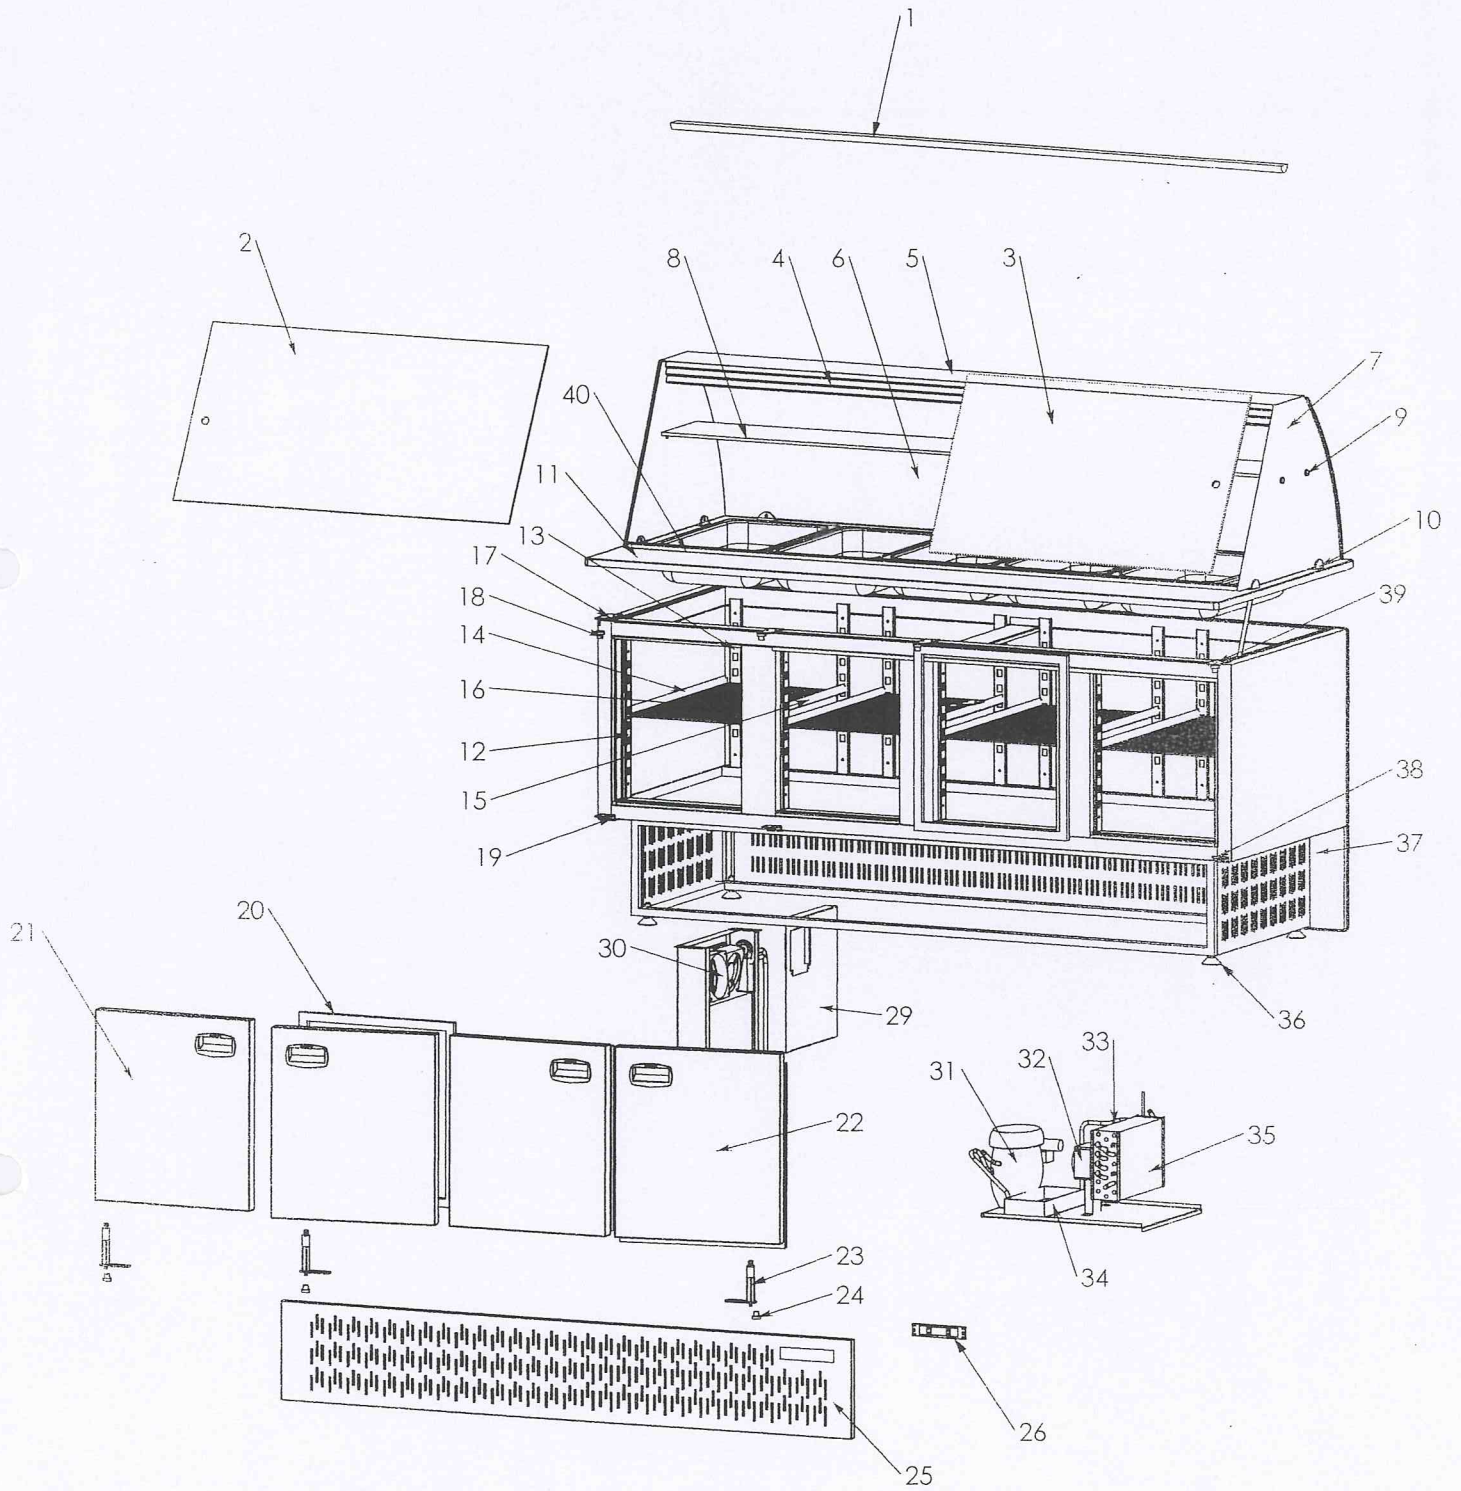

**Kühlung
Büfett-Inseln, Service-Counter**

Artikel-Nr. 656010 (SL-D 180 G/W)

Explosionszeichnung / Ersatzteile

Bitte bei Ersatzteilbestellung immer Seriennummer mit angeben!

SLD 180 SALADETTES

SLD 180 SALADETTES

CODE	COMPONENT NAME	PCS
1	LAMP	1
2	PLEXIGLASS LEFT COVER	1
3	PLEXIGLASS RIGHT COVER	1
4	LIGHTING GROUP	1
5	TOP GLASS	1
6	CURVED GLASS	1
7	SIDE GLASS	2
8	GLASS SHELF	1
9	GLASS SHELF HOLDER	4
10	GLASS HOLDER	6
11	GRANITE PLATE OR S/S TABLE (OPTIONAL)	1
12	FRONT SHELF HOLDER	8
13	BACK SHELF HOLDER	8
14	SHELF GUIDE LEFT	4
15	SHELF GUIDE RIGHT	4
16	STEEL SHELF	4
17	UPPER HINGE CONNECTION PIECE LEFT DOOR	2
18	UPPER HINGE CONNECTION PIECE PLASTIC PART	2
19	LOWER HINGE CONNECTION PIECE LEFT DOOR	2
20	DOOR SEAL	4
21	LEFT DOOR	2
22	RIGHT DOOR	2
23	DOOR HINGE	4
24	DOOR HINGE PLASTIC PART	4
25	CONTROL PANEL	1
26	ON-OFF BUTTON & DIGITAL THERMOSTAT	1
29	EVAPORATOR GROUP	1
30	EVAPORATOR FAN	1
31	COMPRESSOR	1
32	CONDENSING FAN	1
33	FAN PROPELLER	1
34	EVAPORATOR PAN	1
35	CONDENSER	1
36	LEG	4
37	FRONT FURNITURE PANEL (OPTIONAL)	1
38	LOWER HINGE CONNECTION PIECE RIGHT DOOR	2
39	UPPER HINGE CONNECTION PIECE RIGHT DOOR	2
40	PLEXIGLASS GUIDE	1