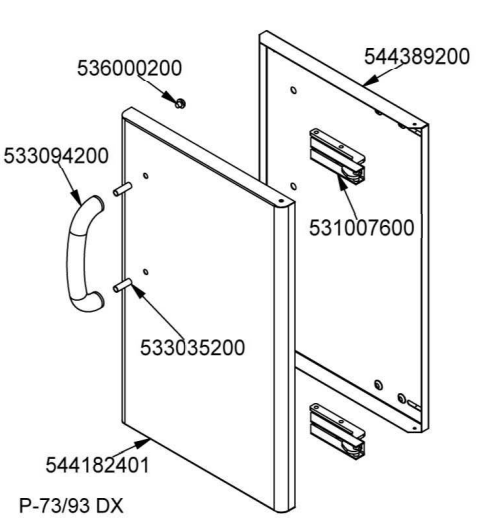

P-73/93 SX

P-73/93 DX

P-74/94 SX

P-74/94 DX

P-72/92 SX

P-74/94 DX CF

PCI-74/94 SX

PCI-74/94 DX

Page	Pos	Code	Description
001		536005200	INOX LEG 2" 120-180 M10
002		544389300	CONTROP.73 SX APP. LT
002		531007600	DOOR HINGE
002		544182501	LEFT DOOR 73
002		533094200	S/S HANDLE FOR 70/90 SERIES
002		533035200	HANDLE SPACER
002		536000200	D.12 H.4 BUMPER
002		544389200	CONTROP.73 DX APP. LT
002		544182401	RIGHT DOOR 73
002		544182101	LEFT DOOR 74
002		544389500	INNER-DOOR OF LHD 74
002		544389400	CONTROP.74 DX APP. LT
002		544182001	RIGHT DOOR 74
002		544497000	PORTA 72 SX
002		544497100	CONTROP.72 SX APP. LT
002		544185101	RIGHT DOOR 74 CF
002		533107100	HANDLE SPACER OF CF-70
002		544185500	UPPER DOOR HINGE FOR COMPARTME CF70
002		531000900	MAGNET §22 KG.3 WITH DISK
002		544185201	INNER DOOR * 74DX
002		544185400	LOWER DOOR HINGE FOR COMPARTME CF70
002		544663900	LHD 74 DOOR FOR PCI
002		544663800	74 LHD OVEN INNER DOOR FOUR PCI
002		544662700	DOOR 74 DX PCI
002		544662600	CONTROP.74 DX APP. LT PCI