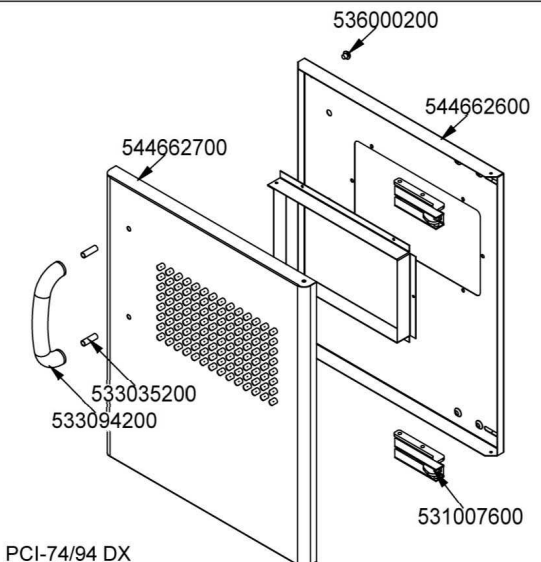

P-73/93 SX

P-73/93 DX

P-74/94 SX

P-74/94 DX

P-72/92 SX

P-74/94 DX CF

PCI-74/94 SX

PCI-74/94 DX

Page	Pos	Code	Description
001		536005200	INOX LEG 2" 120-180 M10
002		544389300	CONTROP.73 SX APP. LT
002		531007600	DOOR HINGE
002		544182501	LEFT DOOR 73
002		533094200	S/S HANDLE FOR 70/90 SERIES
002		533035200	HANDLE SPACER
002		536000200	D.12 H.4 BUMPER
002		544389200	CONTROP.73 DX APP. LT
002		544182401	RIGHT DOOR 73
002		544182101	LEFT DOOR 74
002		544389500	INNER-DOOR OF LHD 74
002		544389400	CONTROP.74 DX APP. LT
002		544182001	RIGHT DOOR 74
002		544497000	PORTA 72 SX
002		544497100	CONTROP.72 SX APP. LT
002		544185101	RIGHT DOOR 74 CF
002		533107100	HANDLE SPACER OF CF-70
002		544185500	UPPER DOOR HINGE FOR COMPARTME CF70
002		531000900	MAGNET §22 KG.3 WITH DISK
002		544185201	INNER DOOR * 74DX
002		544185400	LOWER DOOR HINGE FOR COMPARTME CF70
002		544663900	LHD 74 DOOR FOR PCI
002		544663800	74 LHD OVEN INNER DOOR FOUR PCI
002		544662700	DOOR 74 DX PCI
002		544662600	CONTROP.74 DX APP. LT PCI