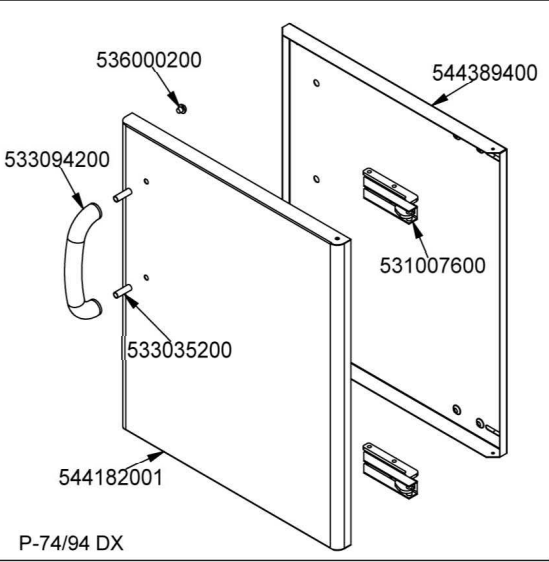

P-73/93 SX

P-73/93 DX

P-74/94 SX

P-74/94 DX

P-72/92 SX

P-74/94 DX CF

PCI-74/94 SX

PCI-74/94 DX

Page	Pos	Code	Description
001		536005200	INOX LEG 2" 120-180 M10
002		544389300	CONTROP.73 SX APP. LT
002		531007600	DOOR HINGE
002		544182501	LEFT DOOR 73
002		533094200	S/S HANDLE FOR 70/90 SERIES
002		533035200	HANDLE SPACER
002		536000200	D.12 H.4 BUMPER
002		544389200	CONTROP.73 DX APP. LT
002		544182401	RIGHT DOOR 73
002		544182101	LEFT DOOR 74
002		544389500	INNER-DOOR OF LHD 74
002		544389400	CONTROP.74 DX APP. LT
002		544182001	RIGHT DOOR 74
002		544497000	PORTA 72 SX
002		544497100	CONTROP.72 SX APP. LT
002		544185101	RIGHT DOOR 74 CF
002		533107100	HANDLE SPACER OF CF-70
002		544185500	UPPER DOOR HINGE FOR COMPARTME CF70
002		531000900	MAGNET §22 KG.3 WITH DISK
002		544185201	INNER DOOR * 74DX
002		544185400	LOWER DOOR HINGE FOR COMPARTME CF70
002		544663900	LHD 74 DOOR FOR PCI
002		544663800	74 LHD OVEN INNER DOOR FOUR PCI
002		544662700	DOOR 74 DX PCI
002		544662600	CONTROP.74 DX APP. LT PCI