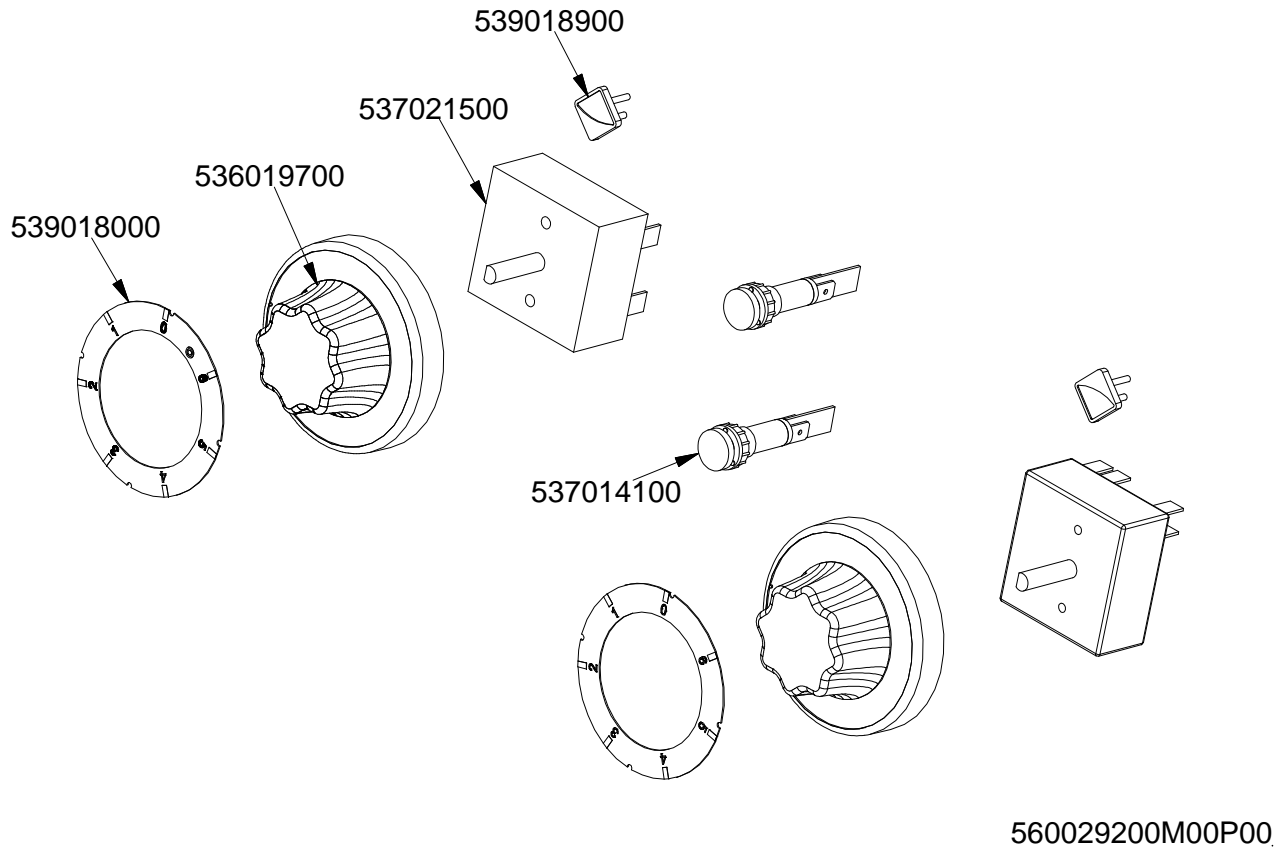

IPERLOTUS 90 TOP
ELETRICO / ELECTRIC / ELEKTRO / ELECTRIQUE

PCCT-94ET PCCT-98ET

	1
Vedi Pagina See Page Siehe Seite Voir Page Ver Página	173

560064100M00P00

PCCT-E

Page	Pos	Code	Description
001		541104000	CONTROL PANEL PC-78E
001		541126700	UPPER PLATE PCC-98E WITH GLASS
001		537020001	REMAINING HEAT 4 PILOT LIGHTS UNIT
001		532004100	FLUE GRID L=370 70LINE (RAF)
001		537026401	PLATE PCC D300 1500+1900W
001		537007700	
001		537031700	ELECTRO BOARD 2 RELAI
001		533010500	LEG M10*25 D.40
001		544446800	
001		544446900	
002		539018900	INDEX FOR KNOB
002		537021500	REGULATOR FOR EL.PLATE 2CIRC.230V
002		536019700	BLACK KNOB §70 PIN §6*5
002		539018000	ADHESIVE GRAD.DISC 7POS.DOUBLE RED
002		537014100	WHITE WARNING LIGHT 250V