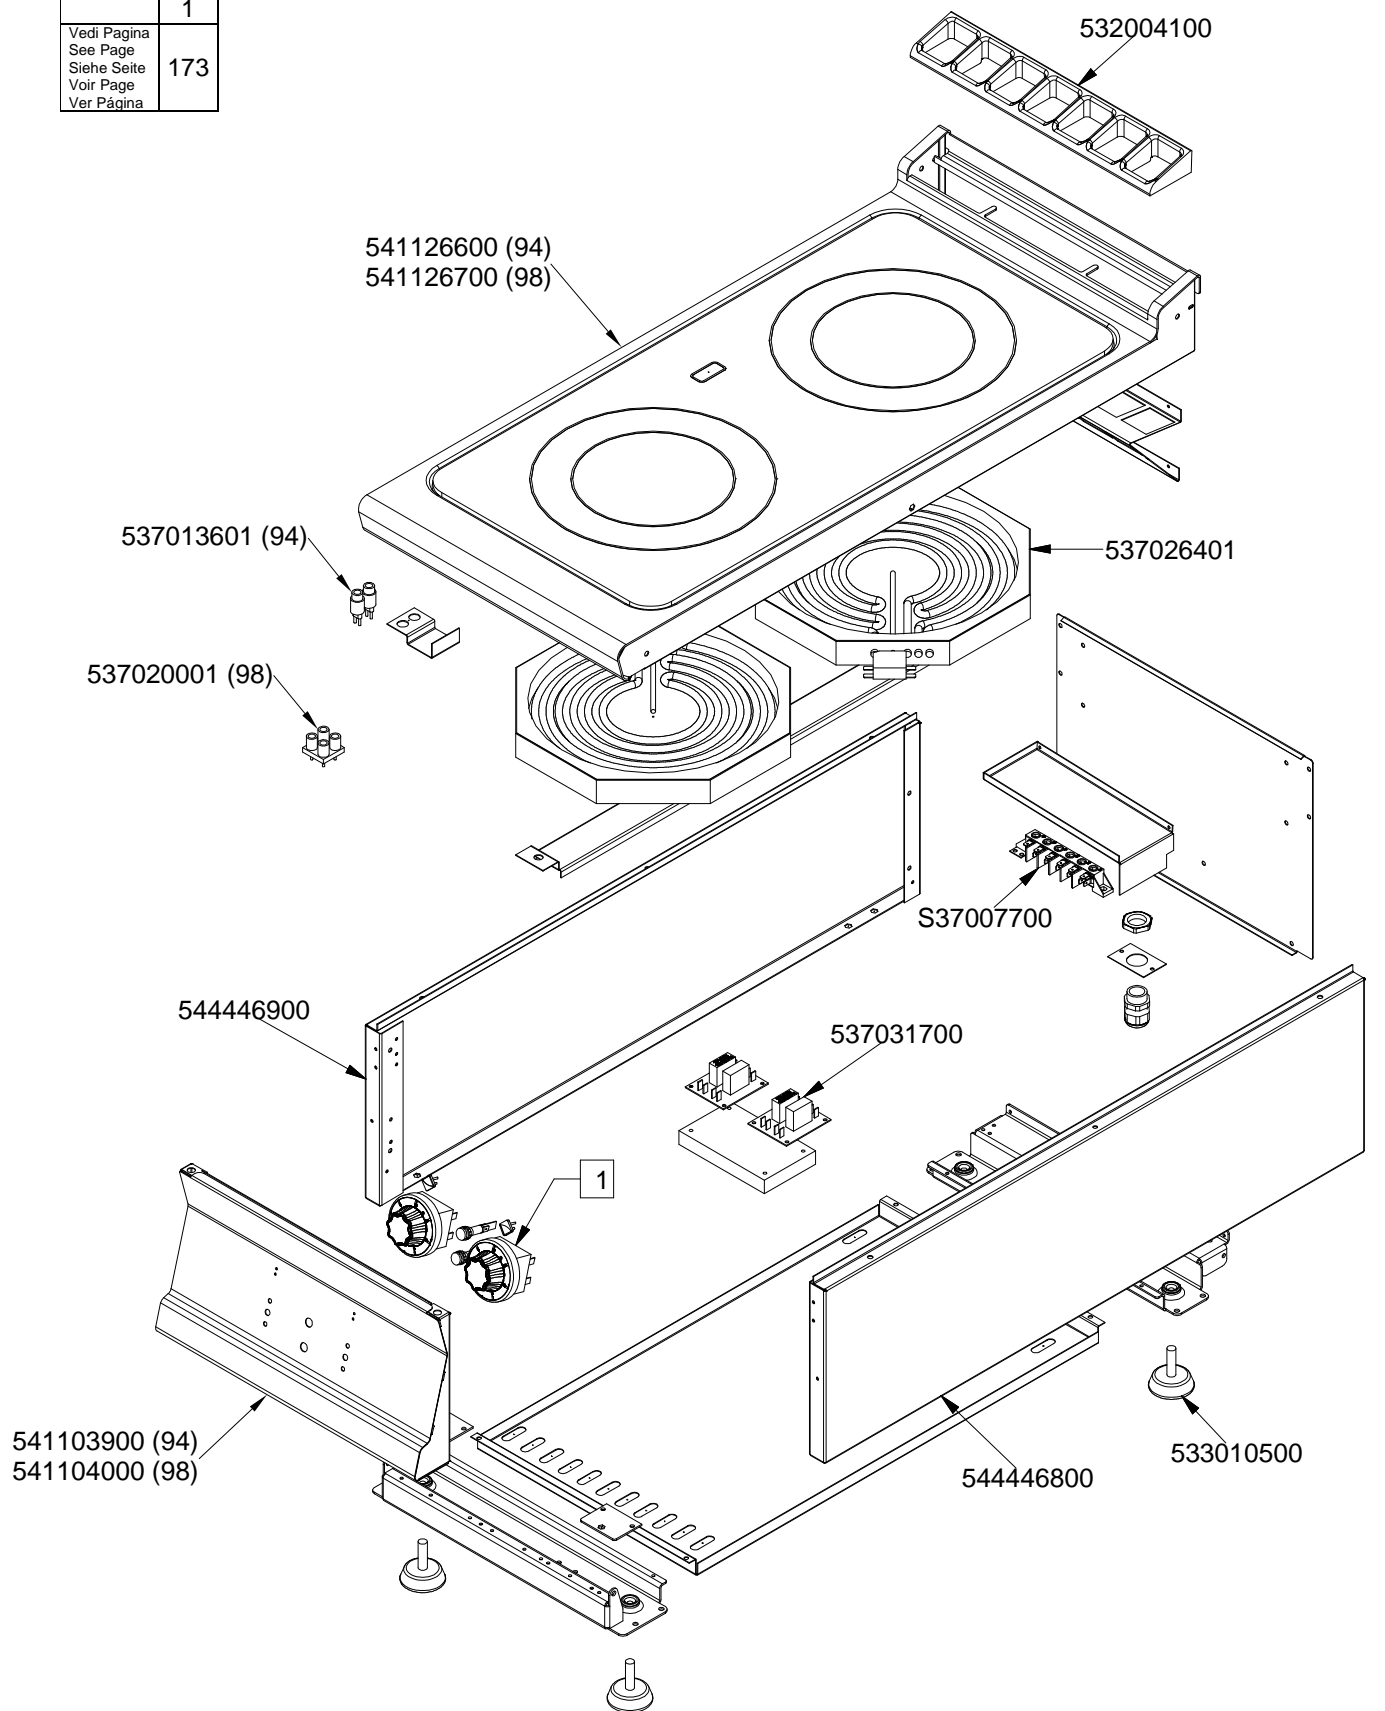

IPERLOTUS 90 TOP
ELETRICO / ELECTRIC / ELEKTRO / ELECTRIQUE

PCCT-94ET PCCT-98ET

	1
Vedi Pagina See Page Siehe Seite Voir Page Ver Página	173

560064100M00P00

PCCT-E

Page	Pos	Code	Description
001		541104000	CONTROL PANEL PC-78E
001		541126700	UPPER PLATE PCC-98E WITH GLASS
001		537020001	REMAINING HEAT 4 PILOT LIGHTS UNIT
001		532004100	FLUE GRID L=370 70LINE (RAF)
001		537026401	PLATE PCC D300 1500+1900W
001		537007700	
001		537031700	ELECTRO BOARD 2 RELAI
001		533010500	LEG M10*25 D.40
001		544446800	
001		544446900	
002		539018900	INDEX FOR KNOB
002		537021500	REGULATOR FOR EL.PLATE 2CIRC.230V
002		536019700	BLACK KNOB §70 PIN §6*5
002		539018000	ADHESIVE GRAD.DISC 7POS.DOUBLE RED
002		537014100	WHITE WARNING LIGHT 250V