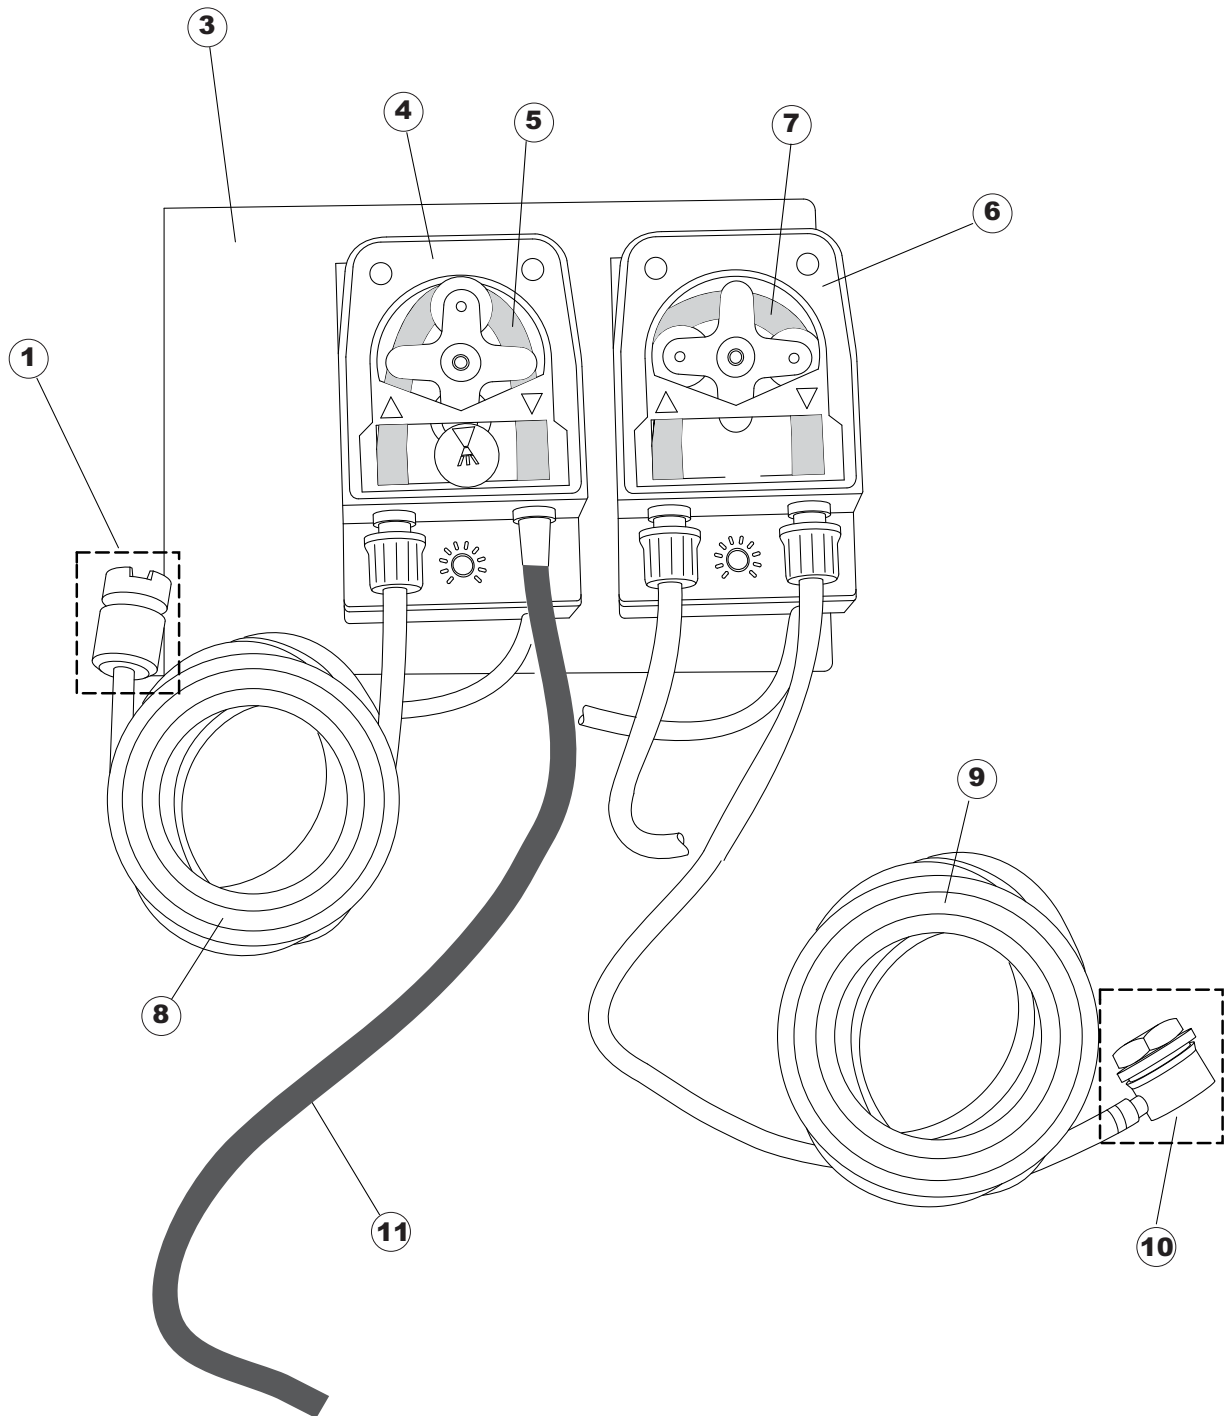

Seite	Position	Code	Alter Code	Beschreibung		
1	1	121993		FILTERANORDNUNG		
1	3	75810		STAFFA DOSATORI TRAINO COMPLETA		
1	4	209036		KLARSPÜLER		
1	5	143266		FLASCHEN 5X10		
1	6	209039		SPÜLMITTELBEHÄLTER		
1	7	143267		FLASCHEN 6X10		
1	8	H.775601		ROHR 4x6 CRISTAL BLAU PVC		
1	9	SPP4		NICHT IN DER PREIS LISTE		
1	10	468151	DZR150NT	TANKEINLAUF CPL NM*