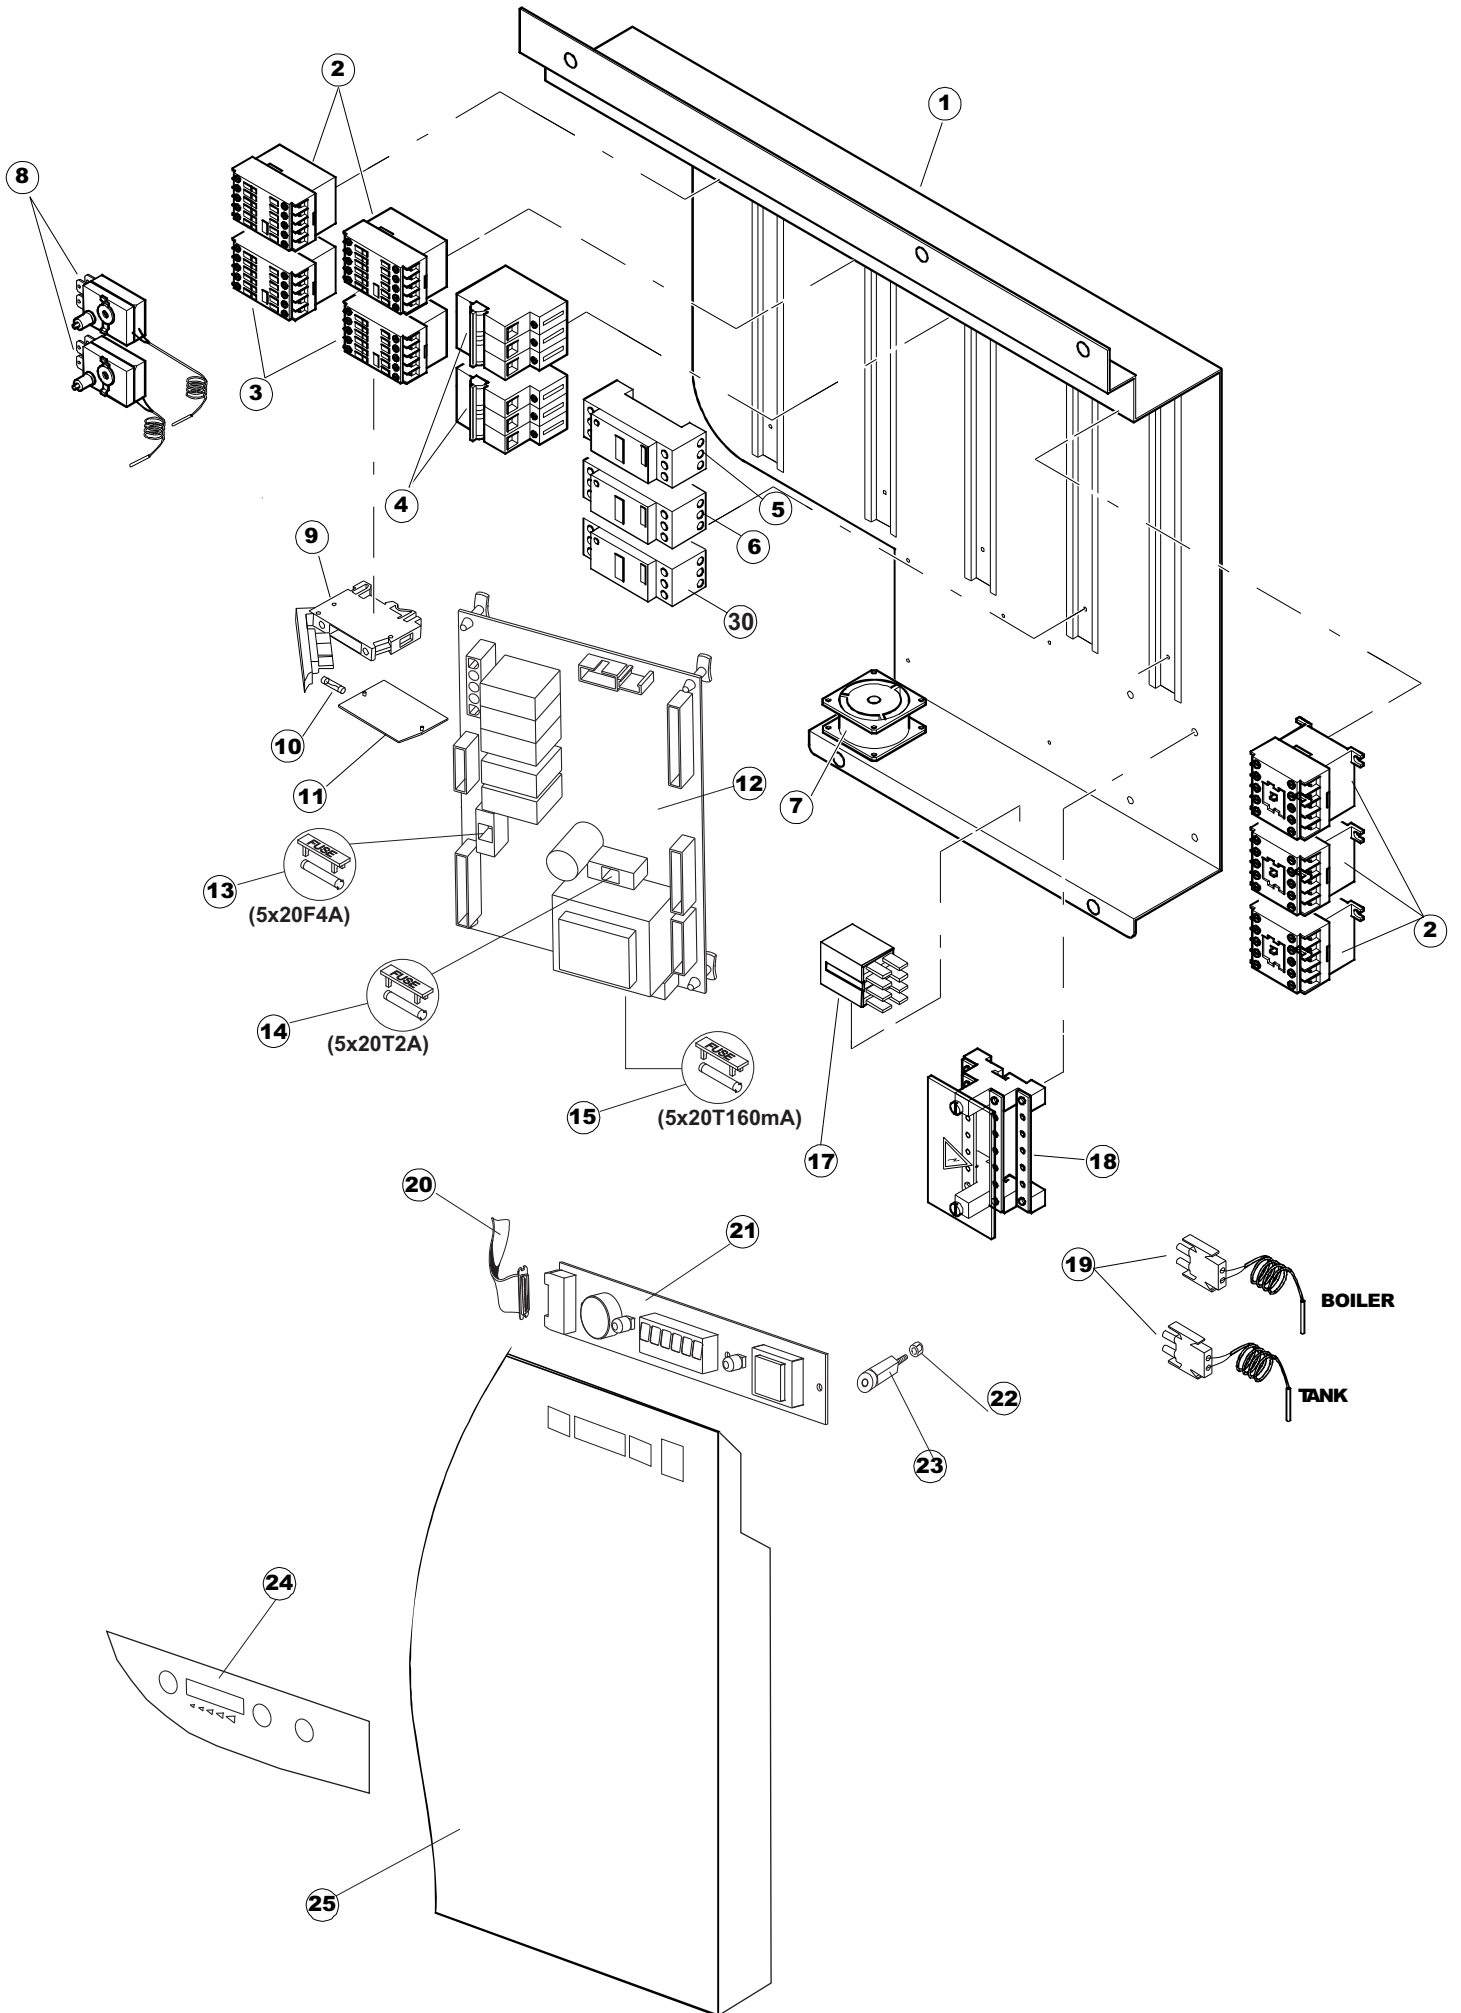

ELETTROBAR

**SPARE PARTS CATALOGUE
ERSATZTEILKATALOG
CATALOGUE PIECES DETACHEES
CATALOGO PARTI RICAMBIO
CATALOGO DE PIEZAS DE RECAMBIO
CATALOGO PEÇAS DE REPOSICAO**

Niagara 2152

22-04-2013

Seite	Position	Code	Alter Code	Beschreibung		
1	1	75050		PLATTE, OB. AUSS. FÜR KORBTR.PG MASCHINENFERTIG		
1	2	75035		PANEL OBEREN AUßEN		
1	3	75271		KIT TÜRFEDER GOLD80/RIVER150		
1	4	75225		BOX STÜTZFEDERN TÜR		
1	5	75053		SEITENPANEEL		
1	6	75654		FRONTPANEEL		
1	7	75039		CORNER VERKLEIDUNG RECHTS VORNE		
1	8	75040		PANEL HINTEN RECHTS WINKEL		
1	9	75082		KOMPLETTE TÜR		
1	10	926014	CWM8	MAGNET 8x16x40 + CUST.xDEM201		
1	11	75244		RUECKWAND		
1	12	75041		RUECKWAND		
1	13	75035		PANEL OBEREN AUßEN		
1	14	75043		NICHT IN DER PREIS LISTE		
1	15	75053		SEITENPANEEL		
1	16	75038		RUECKWAND		
1	17	73100		FUESS		
1	18	75226		FEDER-HAKEN		
2	1	75586		BEFESTIGUNGSWINKEL FUER VORHANG - FERTIGTEIL		
2	2	75121		STAB, STÜTZE FÜR VORHANG		
2	3	75120		VORHANG, EINTRITT/AUSTRITT		
2	4	75124		STAB, STÜTZE FÜR MITTL.VORHANG		
2	5	75123		ZWISCHENVORHANG		
2	6	927088	CWM7	MAGNETE PER MICROINTERRUTTORE		
2	7	75095		HEBEL FÜR SPARREGLER/AUTOTIMER KORBTR.		
2	8	75869		CARRELLO TRAINO COMPLETO		
2	9	75073		GRIFF, KORBTRANSPORTM.VERBIND.		
2	10	75870		TELAIO CARRELLO TRAINO PG FINITO		
2	11	486169	REB486169	SCHRAUBE, INOX 4MAX10/4 TBCR-SP		
2	12	75075		KUFEN FÜR KORBTR.		
2	13	75071		ABLAUFVERSCHLUSS		
2	14	75077		BUCHSE, ABLAUFVERSCHLUSS		
2	15	75076		PUFFER, HALTEVORRICHTUNG FÜR KORBTRANSPORTAUT.		
2	16	75310		SCHRAUBE		
2	17	75024		KOMPLETTE FUEHRUNGSSCHIENE FUER KORB-TRANSPORT		
2	18	75058		ROLLE FÜR KORBTR.		
2	19	K75649		KIT		
2	20	75235		ANTRIEBSWELLE KOMPL.		
2	21	K75141		ABSCHLEPPEN OBERE BUCHSE		
2	22	75168		DICHTUNG, FLANSCH, ANTRIEBSWELLE		
2	23	K75057		BUCHSE UNTEREN TRAKTION		
2	24	80871		TUERKONTAKTSCHALTER		
2	25	75427		TANKFILTER		
2	26	75412		TANKFILTER		
2	28	472061		UNTERLEGSCHIEBE, FÜR KORBFÜHRUNG KL.3		
2	29	42092	C.42092	FÜHRUNG, ABSAUG.FILTER U70		
2	30	75661		FILTER		
2	31	75864		ÜBERLAUF AUS KUNSTSTOFF		
2	32	143005	SPG10	SCHLAUCH TP 5X11 (CASER/15/NL C4N)		
2	33	926049	DEP45	DRUCKSCHALTER 761999 180-70		
2	34	984005	REB984005	GRUPPO CAMPANA PRESSOST.35/40		
2	35	CGR4131NT		O-RING 4131 SCHWARZE SCHRAUBE SH.70		