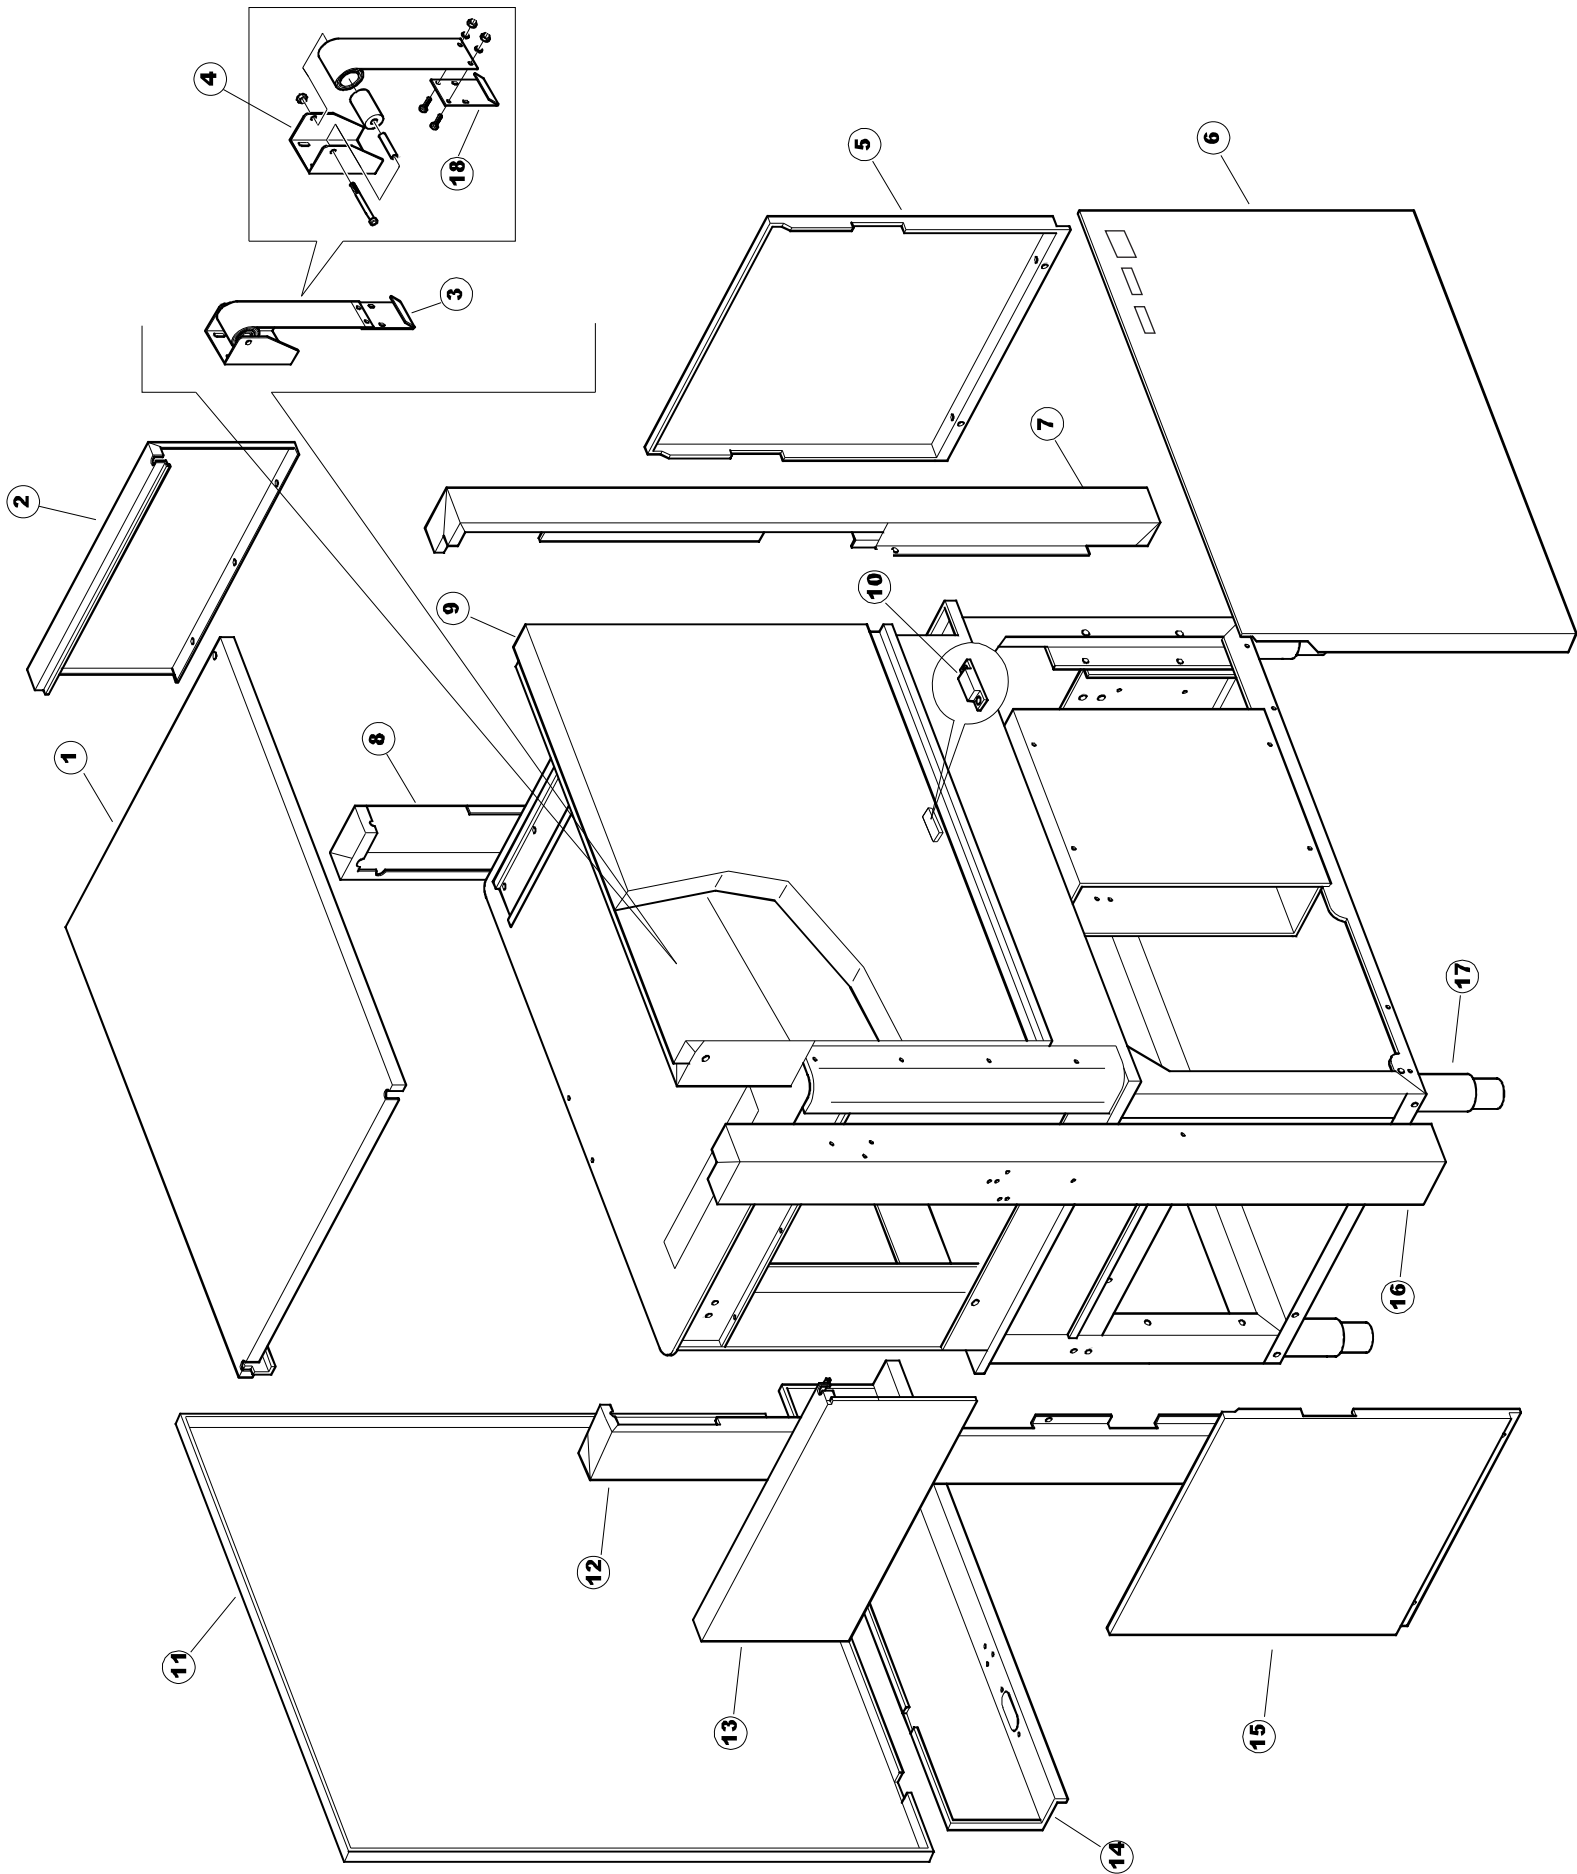

ELETTROBAR

**SPARE PARTS CATALOGUE
ERSATZTEILKATALOG
CATALOGUE PIECES DETACHEES
CATALOGO PARTI RICAMBIO
CATALOGO DE PIEZAS DE RECAMBIO
CATALOGO PEÇAS DE REPOSICAO**

Niagara 2152

22-04-2013

Seite	Position	Code	Alter Code	Beschreibung		
1	1	75050		PLATTE, OB. AUSS. FÜR KORBTR.PG MASCHINENFERTIG		
1	2	75035		PANEL OBEREN AUßEN		
1	3	75271		KIT TÜRFEDER GOLD80/RIVER150		
1	4	75225		BOX STÜTZFEDERN TÜR		
1	5	75053		SEITENPANEEL		
1	6	75654		FRONTPANEEL		
1	7	75039		CORNER VERKLEIDUNG RECHTS VORNE		
1	8	75040		PANEL HINTEN RECHTS WINKEL		
1	9	75082		KOMPLETTE TÜR		
1	10	926014	CWM8	MAGNET 8x16x40 + CUST.xDEM201		
1	11	75244		RUECKWAND		
1	12	75041		RUECKWAND		
1	13	75035		PANEL OBEREN AUßEN		
1	14	75043		NICHT IN DER PREIS LISTE		
1	15	75053		SEITENPANEEL		
1	16	75038		RUECKWAND		
1	17	73100		FUESS		
1	18	75226		FEDER-HAKEN		
2	1	75586		BEFESTIGUNGSWINKEL FUER VORHANG - FERTIGTEIL		
2	2	75121		STAB, STÜTZE FÜR VORHANG		
2	3	75120		VORHANG, EINTRITT/AUSTRITT		
2	4	75124		STAB, STÜTZE FÜR MITTL.VORHANG		
2	5	75123		ZWISCHENVORHANG		
2	6	927088	CWM7	MAGNETE PER MICROINTERRUTTORE		
2	7	75095		HEBEL FÜR SPARREGLER/AUTOTIMER KORBTR.		
2	8	75869		CARRELLO TRAINO COMPLETO		
2	9	75073		GRIFF, KORBTRANSPORTM.VERBIND.		
2	10	75870		TELAIO CARRELLO TRAINO PG FINITO		
2	11	486169	REB486169	SCHRAUBE, INOX 4MAX10/4 TBCR-SP		
2	12	75075		KUFEN FÜR KORBTR.		
2	13	75071		ABLAUFVERSCHLUSS		
2	14	75077		BUCHSE, ABLAUFVERSCHLUSS		
2	15	75076		PUFFER, HALTEVORRICHTUNG FÜR KORBTRANSPORTAUT.		
2	16	75310		SCHRAUBE		
2	17	75024		KOMPLETTE FUEHRUNGSSCHIENE FUER KORB-TRANSPORT		
2	18	75058		ROLLE FÜR KORBTR.		
2	19	K75649		KIT		
2	20	75235		ANTRIEBSWELLE KOMPL.		
2	21	K75141		ABSCHLEPPEN OBERE BUCHSE		
2	22	75168		DICHTUNG, FLANSCH, ANTRIEBSWELLE		
2	23	K75057		BUCHSE UNTEREN TRAKTION		
2	24	80871		TUERKONTAKTSCHALTER		
2	25	75427		TANKFILTER		
2	26	75412		TANKFILTER		
2	28	472061		UNTERLEGSCHIEBE, FÜR KORBFÜHRUNG KL.3		
2	29	42092	C.42092	FÜHRUNG, ABSAUG.FILTER U70		
2	30	75661		FILTER		
2	31	75864		ÜBERLAUF AUS KUNSTSTOFF		
2	32	143005	SPG10	SCHLAUCH TP 5X11 (CASER/15/NL C4N)		
2	33	926049	DEP45	DRUCKSCHALTER 761999 180-70		
2	34	984005	REB984005	GRUPPO CAMPANA PRESSOST.35/40		
2	35	CGR4131NT		O-RING 4131 SCHWARZE SCHRAUBE SH.70		