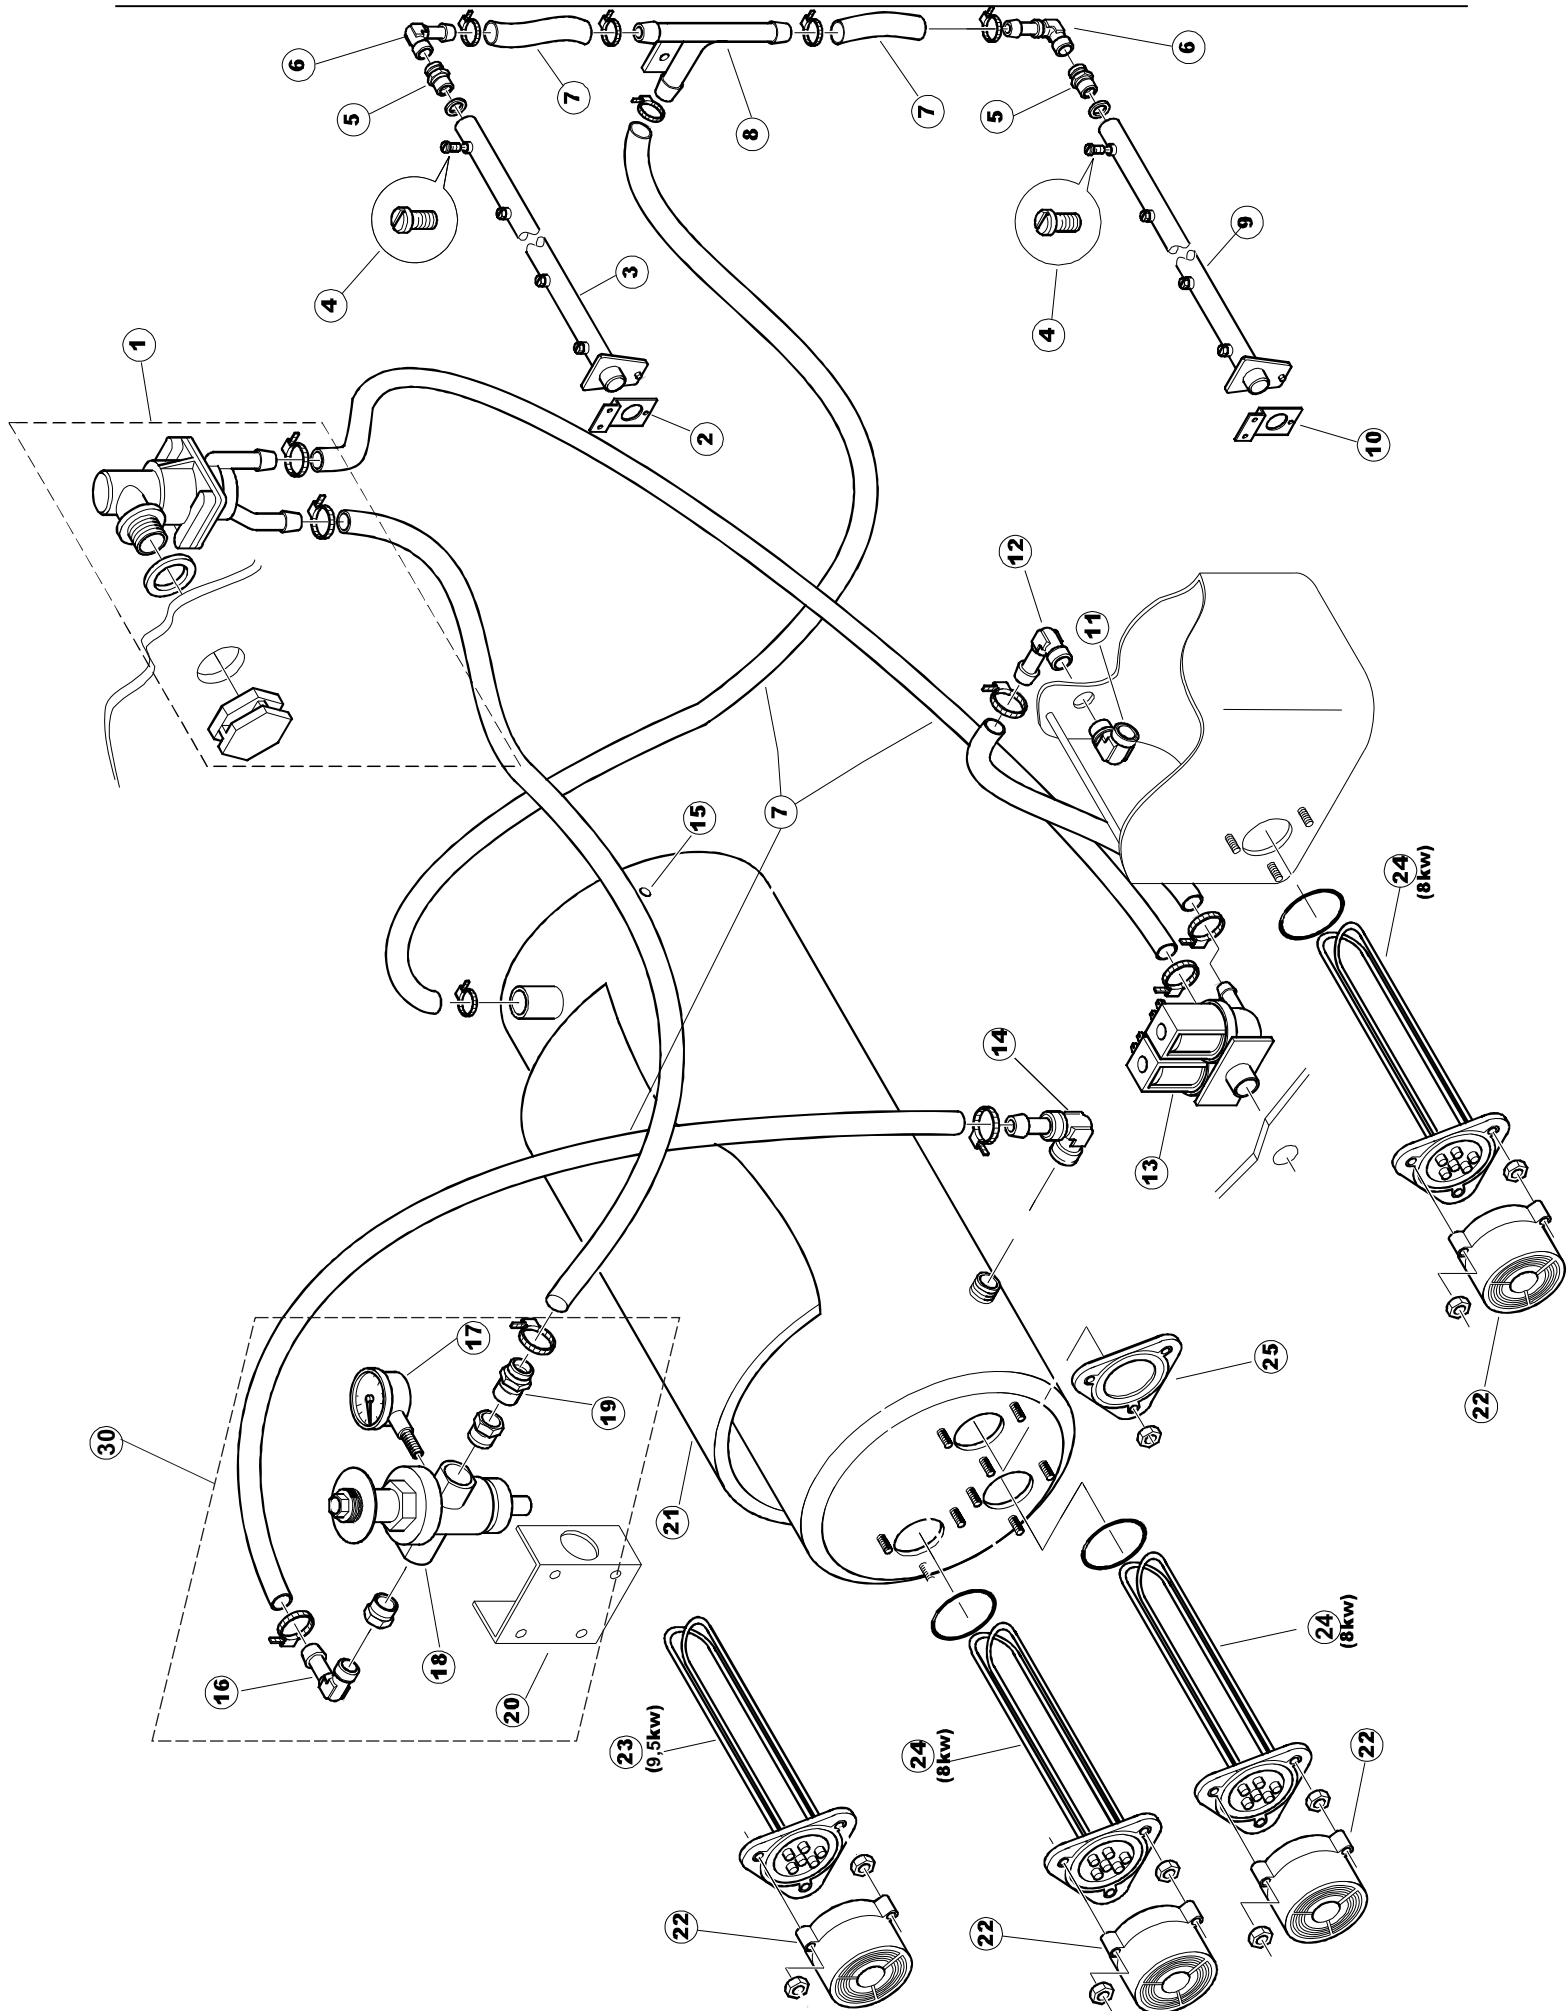

ELETTROBAR

**SPARE PARTS CATALOGUE
ERSATZTEILKATALOG
CATALOGUE PIECES DETACHEES
CATALOGO PARTI RICAMBIO
CATALOGO DE PIEZAS DE RECAMBIO
CATALOGO PEÇAS DE REPOSICAO**

Niagara 2152

22-04-2013

Seite	Position	Code	Alter Code	Beschreibung		
1	1	75050		PLATTE, OB. AUSS. FÜR KORBTR.PG MASCHINENFERTIG		
1	2	75035		PANEL OBEREN AUßEN		
1	3	75271		KIT TÜRFEDER GOLD80/RIVER150		
1	4	75225		BOX STÜTZFEDERN TÜR		
1	5	75053		SEITENPANEEL		
1	6	75654		FRONTPANEEL		
1	7	75039		CORNER VERKLEIDUNG RECHTS VORNE		
1	8	75040		PANEL HINTEN RECHTS WINKEL		
1	9	75082		KOMPLETTE TÜR		
1	10	926014	CWM8	MAGNET 8x16x40 + CUST.xDEM201		
1	11	75244		RUECKWAND		
1	12	75041		RUECKWAND		
1	13	75035		PANEL OBEREN AUßEN		
1	14	75043		NICHT IN DER PREIS LISTE		
1	15	75053		SEITENPANEEL		
1	16	75038		RUECKWAND		
1	17	73100		FUESS		
1	18	75226		FEDER-HAKEN		
2	1	75586		BEFESTIGUNGSWINKEL FUER VORHANG - FERTIGTEIL		
2	2	75121		STAB, STÜTZE FÜR VORHANG		
2	3	75120		VORHANG, EINTRITT/AUSTRITT		
2	4	75124		STAB, STÜTZE FÜR MITTL.VORHANG		
2	5	75123		ZWISCHENVORHANG		
2	6	927088	CWM7	MAGNETE PER MICROINTERRUTTORE		
2	7	75095		HEBEL FÜR SPARREGLER/AUTOTIMER KORBTR.		
2	8	75869		CARRELLO TRAINO COMPLETO		
2	9	75073		GRIFF, KORBTRANSPORTM.VERBIND.		
2	10	75870		TELAIO CARRELLO TRAINO PG FINITO		
2	11	486169	REB486169	SCHRAUBE, INOX 4MAX10/4 TBCR-SP		
2	12	75075		KUFEN FÜR KORBTR.		
2	13	75071		ABLAUFVERSCHLUSS		
2	14	75077		BUCHSE, ABLAUFVERSCHLUSS		
2	15	75076		PUFFER, HALTEVORRICHTUNG FÜR KORBTRANSPORTAUT.		
2	16	75310		SCHRAUBE		
2	17	75024		KOMPLETTE FUEHRUNGSSCHIENE FUER KORB-TRANSPORT		
2	18	75058		ROLLE FÜR KORBTR.		
2	19	K75649		KIT		
2	20	75235		ANTRIEBSWELLE KOMPL.		
2	21	K75141		ABSCHLEPPEN OBERE BUCHSE		
2	22	75168		DICHTUNG, FLANSCH, ANTRIEBSWELLE		
2	23	K75057		BUCHSE UNTEREN TRAKTION		
2	24	80871		TUERKONTAKTSCHALTER		
2	25	75427		TANKFILTER		
2	26	75412		TANKFILTER		
2	28	472061		UNTERLEGSCHIEBE, FÜR KORBFÜHRUNG KL.3		
2	29	42092	C.42092	FÜHRUNG, ABSAUG.FILTER U70		
2	30	75661		FILTER		
2	31	75864		ÜBERLAUF AUS KUNSTSTOFF		
2	32	143005	SPG10	SCHLAUCH TP 5X11 (CASER/15/NL C4N)		
2	33	926049	DEP45	DRUCKSCHALTER 761999 180-70		
2	34	984005	REB984005	GRUPPO CAMPANA PRESSOST.35/40		
2	35	CGR4131NT		O-RING 4131 SCHWARZE SCHRAUBE SH.70		