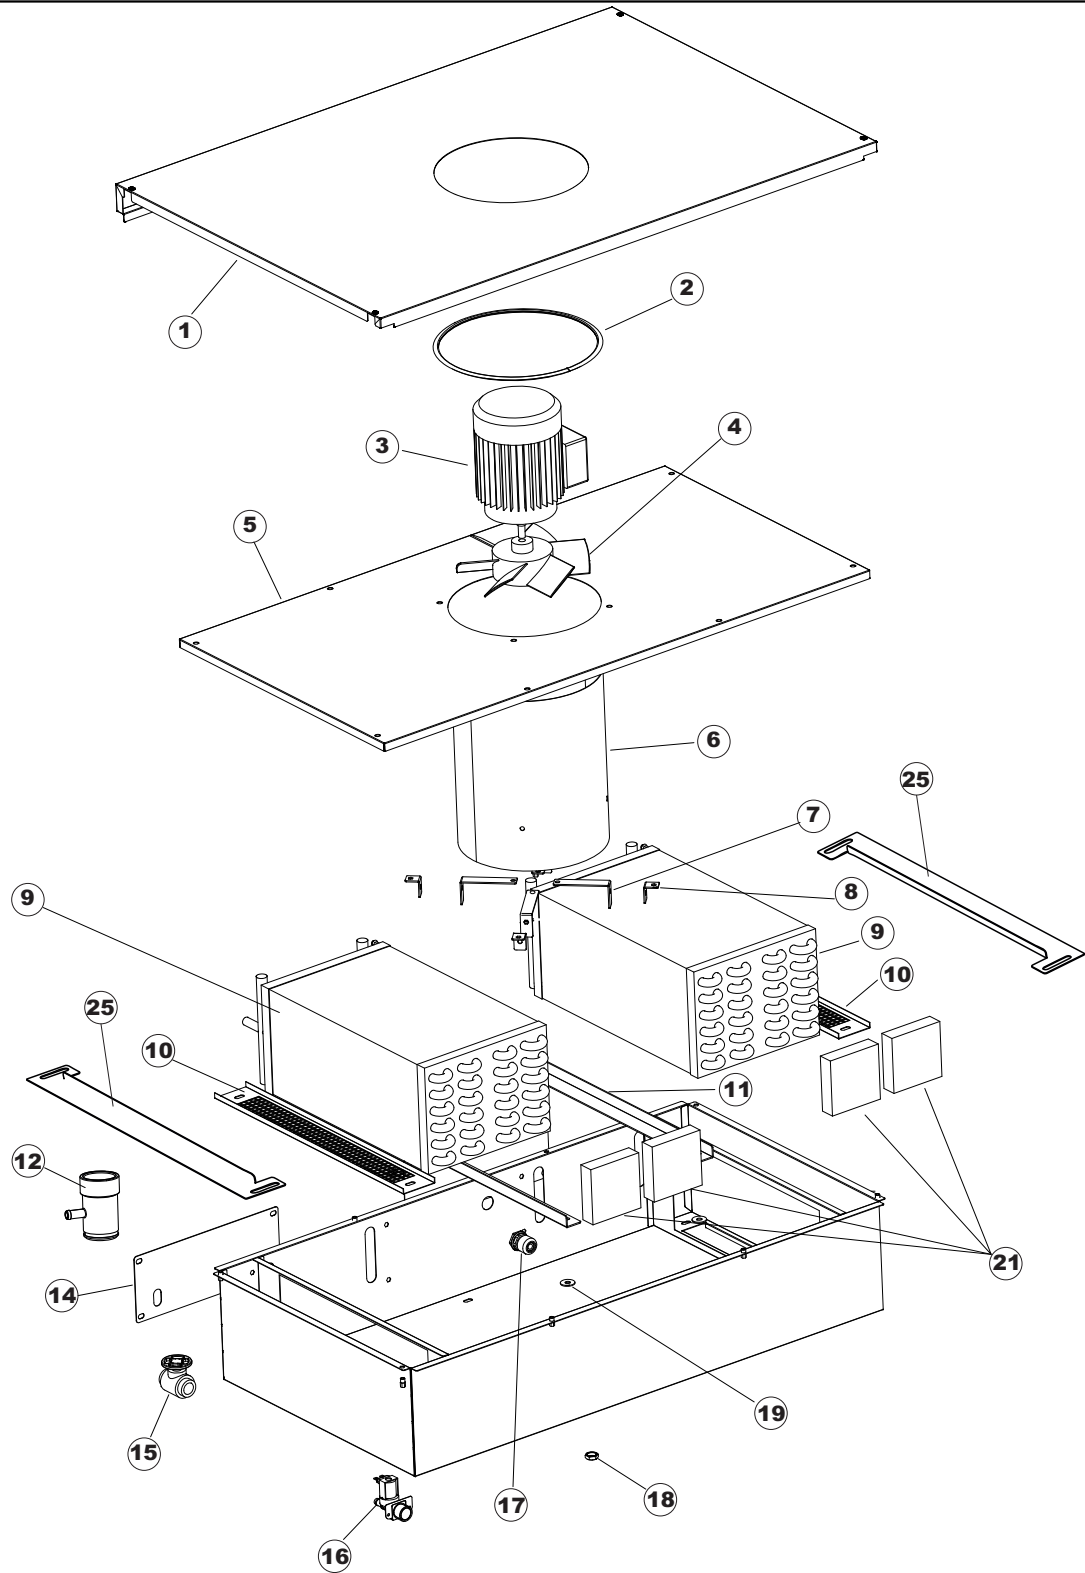

Seite	Position	Code	Alter Code	Beschreibung		
1	1	75044		PANNELLO SUP EST.C/FORO TRAINO PG FINITO		
1	2	SPG8		DICHTUNG AUS GUMMI PVC 170		
1	3	927107	DPM111	MOTORE 0,18KW 63 B14 4POLI 230/400 IP55		
1	4	927108	DWV9	VENTOLA D220-45° X MOTORE 63B14 4P0,18KW		
1	5	75431		COPERTURA SCATOLA CONDOTTO COMPLETO		
1	6	75368		CAMINO SFIATO 248MM COMPLETO		
1	7	75365		SQ.PER CAMINO ASCIUGATURA 600 PG FINITA		
1	8	75366		SUPPORTO CAMINO PG FINITO		
1	9	77109		BATTERIA		
1	10	75386		RETE ASPIRAZIONE INTERNA GL80		
1	11	75434		SQUADRA FERMO BATTERIA PIEGATO FINITO		
1	12	75635		CODOLO DI SCARICO TRAINO (PLASTICA)FORO		
1	14	75436		SQUADRA DI COPERTURA BATTERIE LASER		
1	15	927112	DZV6	SARACINESCA (RUBINETTO) 1/2		
1	16	240016	DEV3S16	ZUFLUSSVENTIL 1-WEG 3/4 230V DROSS.16L		
1	17	929103	DEP520	PRESSACAPO PG16 PASSO (BER 4716)		
1	18	75321		MESSINGMUTTER		
1	19	CRI0824		UNTERLEGSCHIEBE, INOX D8X24X2		
1	21	41042	C.41042	KLEBENPER SCHLEGER		
1	22	80350		KONTAKT, 230-50/60HZ 3RT1016-1AP01		
1	23	DEI35		AUTOMATIKSCHALTER 3X25A 07/1A 3RV1011-OJA10