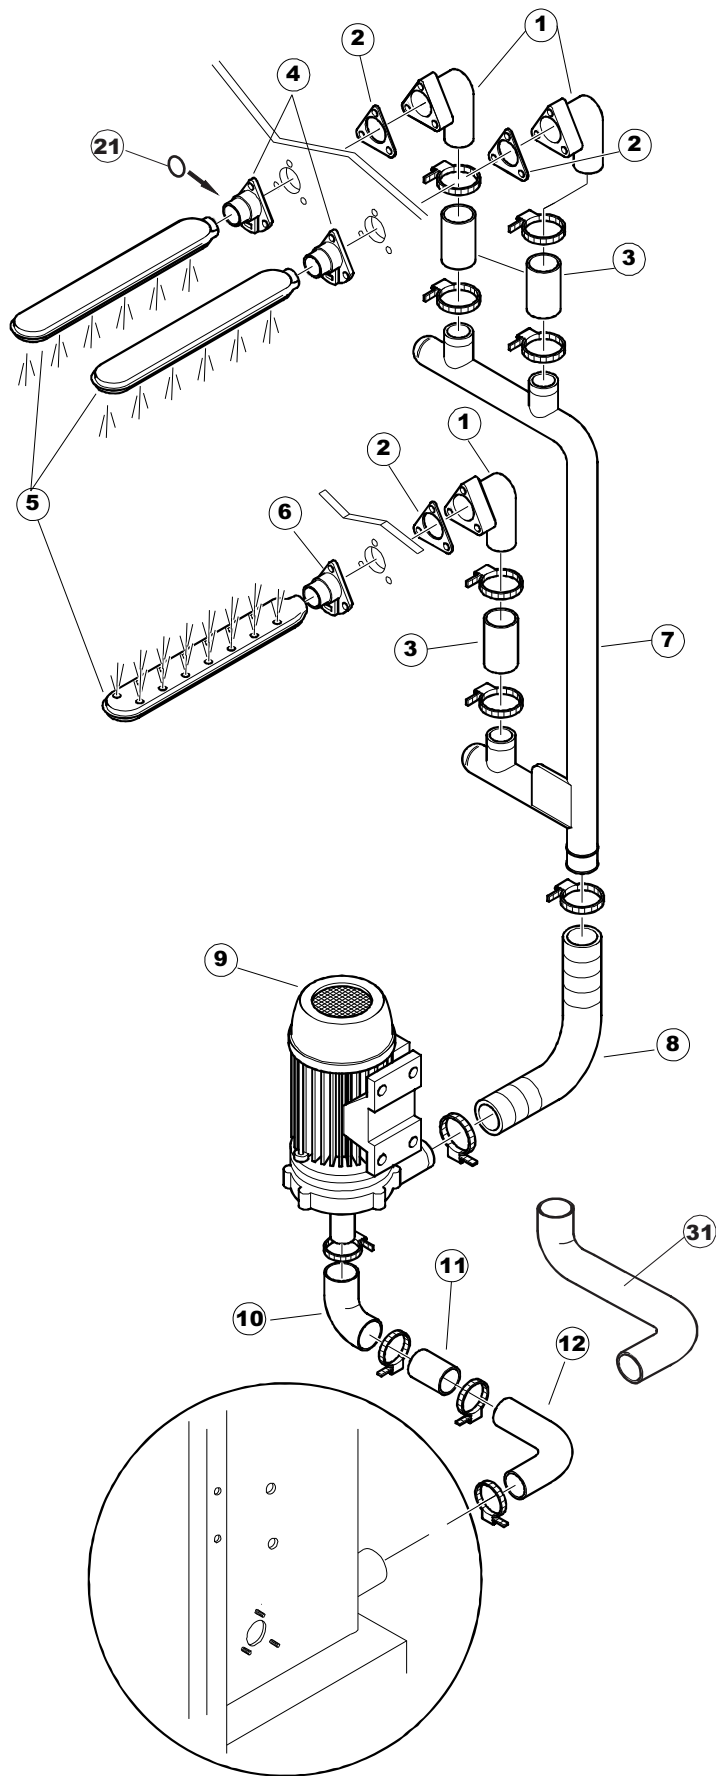

ELETTROBAR

**SPARE PARTS CATALOGUE
ERSATZTEILKATALOG
CATALOGUE PIECES DETACHEES
CATALOGO PARTI RICAMBIO
CATALOGO DE PIEZAS DE RECAMBIO
CATALOGO PEÇAS DE REPOSICAO**

Niagara 2152

22-04-2013

Seite	Position	Code	Alter Code	Beschreibung		
1	1	75050		PLATTE, OB. AUSS. FÜR KORBTR.PG MASCHINENFERTIG		
1	2	75035		PANEL OBEREN AUßEN		
1	3	75271		KIT TÜRFEDER GOLD80/RIVER150		
1	4	75225		BOX STÜTZFEDERN TÜR		
1	5	75053		SEITENPANEEL		
1	6	75654		FRONTPANEEL		
1	7	75039		CORNER VERKLEIDUNG RECHTS VORNE		
1	8	75040		PANEL HINTEN RECHTS WINKEL		
1	9	75082		KOMPLETTE TÜR		
1	10	926014	CWM8	MAGNET 8x16x40 + CUST.xDEM201		
1	11	75244		RUECKWAND		
1	12	75041		RUECKWAND		
1	13	75035		PANEL OBEREN AUßEN		
1	14	75043		NICHT IN DER PREIS LISTE		
1	15	75053		SEITENPANEEL		
1	16	75038		RUECKWAND		
1	17	73100		FUESS		
1	18	75226		FEDER-HAKEN		
2	1	75586		BEFESTIGUNGSWINKEL FUER VORHANG - FERTIGTEIL		
2	2	75121		STAB, STÜTZE FÜR VORHANG		
2	3	75120		VORHANG, EINTRITT/AUSTRITT		
2	4	75124		STAB, STÜTZE FÜR MITTL.VORHANG		
2	5	75123		ZWISCHENVORHANG		
2	6	927088	CWM7	MAGNETE PER MICROINTERRUTTORE		
2	7	75095		HEBEL FÜR SPARREGLER/AUTOTIMER KORBTR.		
2	8	75869		CARRELLO TRAINO COMPLETO		
2	9	75073		GRIFF, KORBTRANSPORTM.VERBIND.		
2	10	75870		TELAIO CARRELLO TRAINO PG FINITO		
2	11	486169	REB486169	SCHRAUBE, INOX 4MAX10/4 TBCR-SP		
2	12	75075		KUFEN FÜR KORBTR.		
2	13	75071		ABLAUFVERSCHLUSS		
2	14	75077		BUCHSE, ABLAUFVERSCHLUSS		
2	15	75076		PUFFER, HALTEVORRICHTUNG FÜR KORBTRANSPORTAUT.		
2	16	75310		SCHRAUBE		
2	17	75024		KOMPLETTE FUEHRUNGSSCHIENE FUER KORB-TRANSPORT		
2	18	75058		ROLLE FÜR KORBTR.		
2	19	K75649		KIT		
2	20	75235		ANTRIEBSWELLE KOMPL.		
2	21	K75141		ABSCHLEPPEN OBERE BUCHSE		
2	22	75168		DICHTUNG, FLANSCH, ANTRIEBSWELLE		
2	23	K75057		BUCHSE UNTEREN TRAKTION		
2	24	80871		TUERKONTAKTSCHALTER		
2	25	75427		TANKFILTER		
2	26	75412		TANKFILTER		
2	28	472061		UNTERLEGSCHIEBE, FÜR KORBFÜHRUNG KL.3		
2	29	42092	C.42092	FÜHRUNG, ABSAUG.FILTER U70		
2	30	75661		FILTER		
2	31	75864		ÜBERLAUF AUS KUNSTSTOFF		
2	32	143005	SPG10	SCHLAUCH TP 5X11 (CASER/15/NL C4N)		
2	33	926049	DEP45	DRUCKSCHALTER 761999 180-70		
2	34	984005	REB984005	GRUPPO CAMPANA PRESSOST.35/40		
2	35	CGR4131NT		O-RING 4131 SCHWARZE SCHRAUBE SH.70		