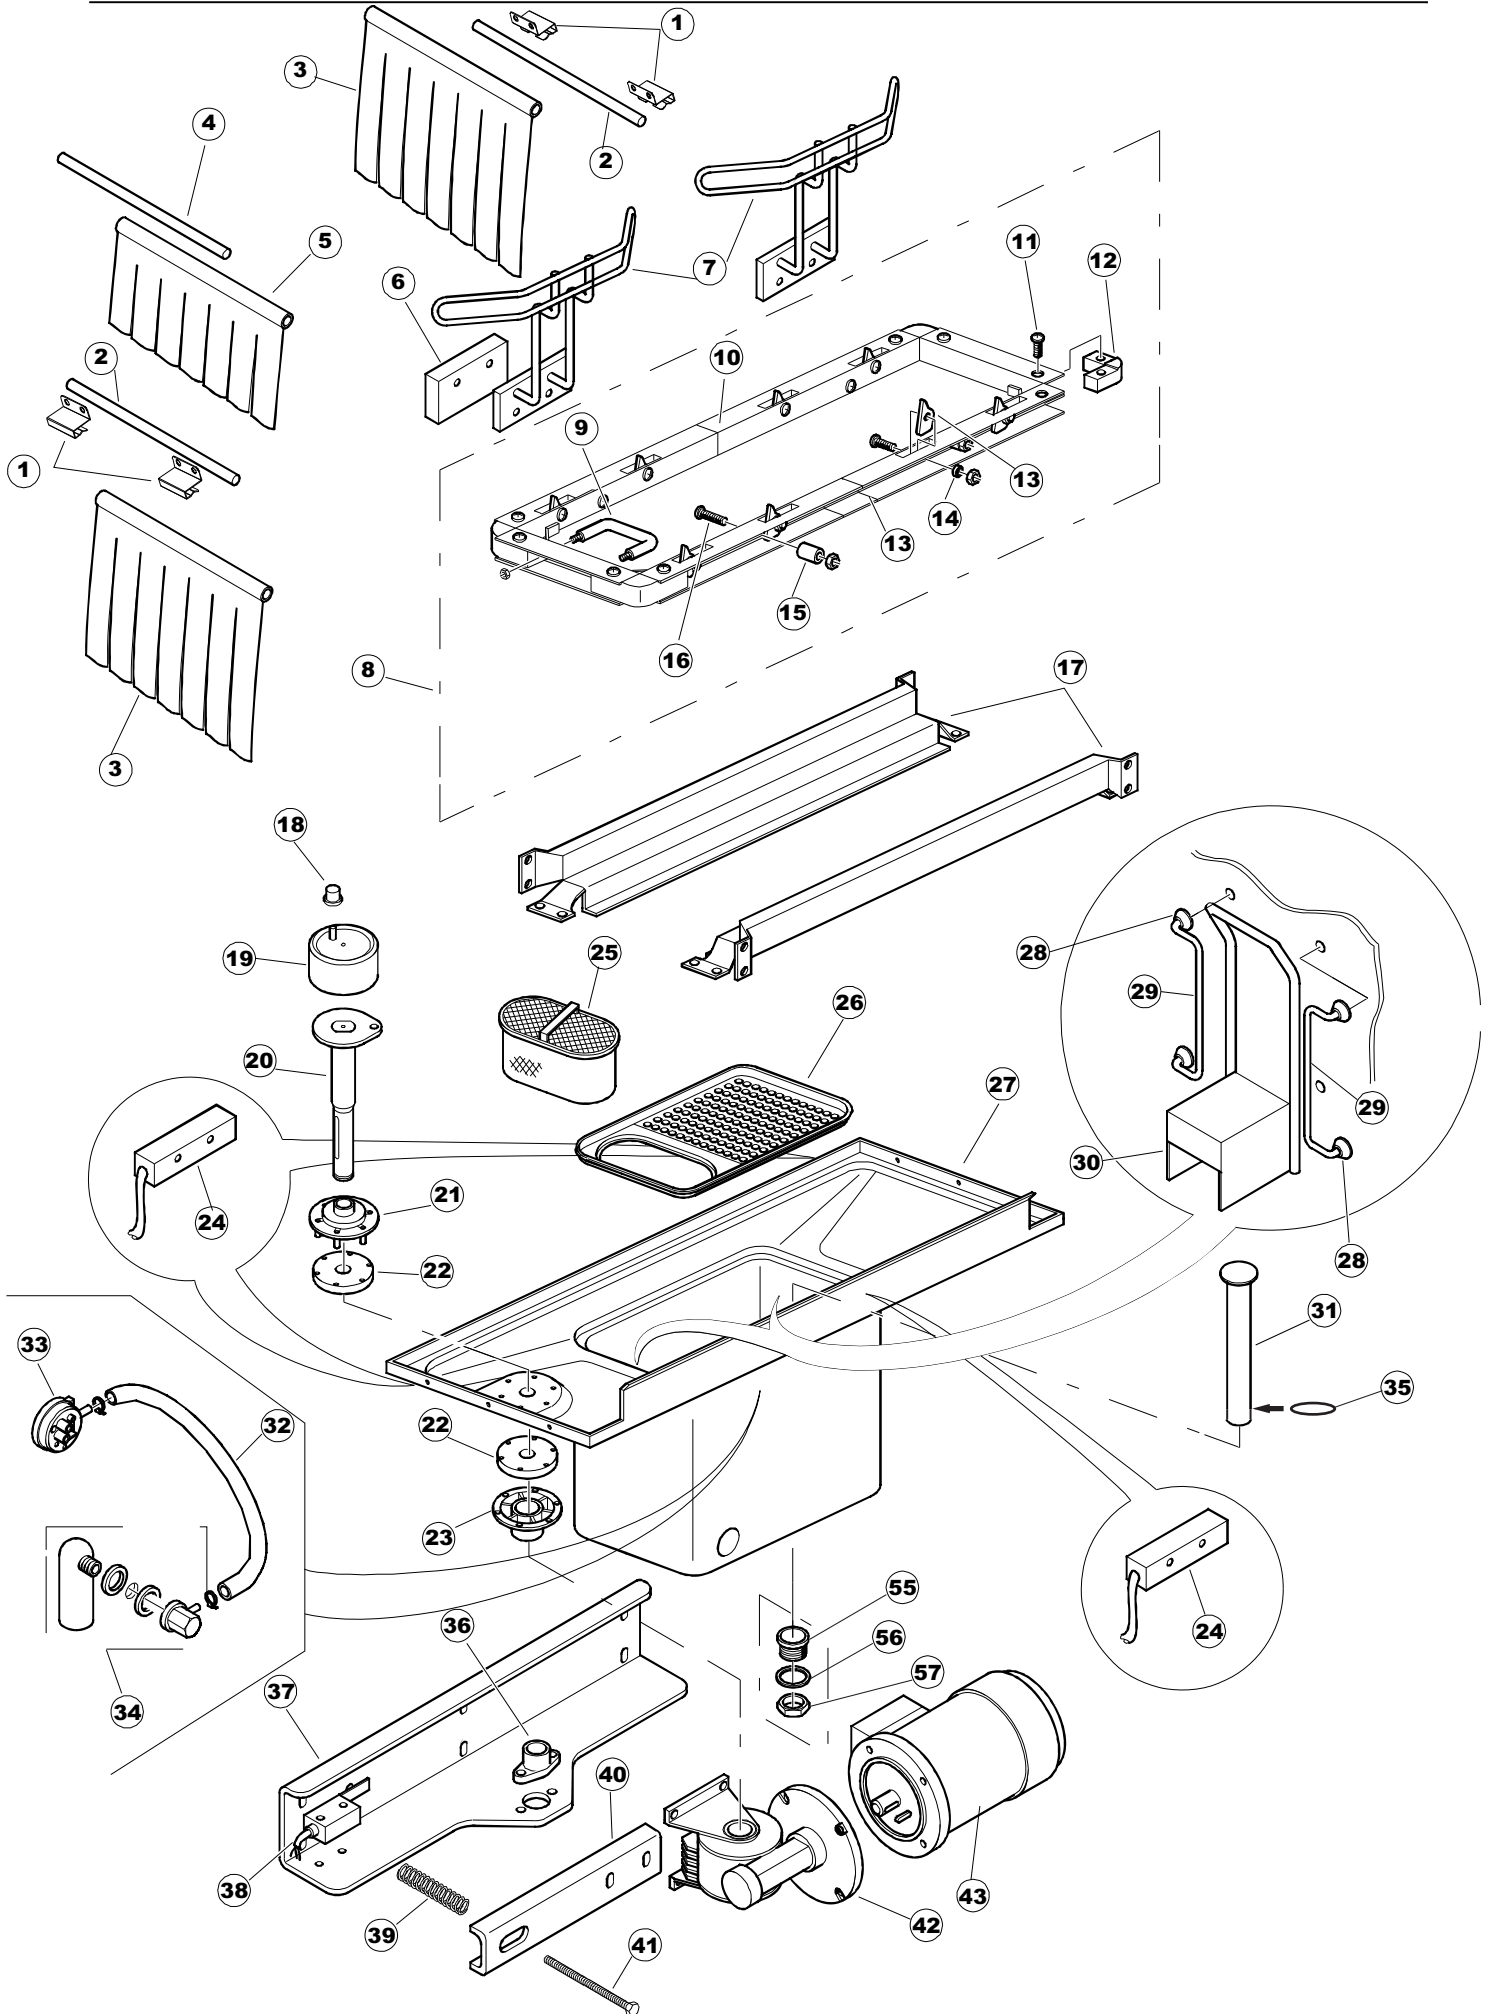

ELETTROBAR

**SPARE PARTS CATALOGUE
ERSATZTEILKATALOG
CATALOGUE PIECES DETACHEES
CATALOGO PARTI RICAMBIO
CATALOGO DE PIEZAS DE RECAMBIO
CATALOGO PEÇAS DE REPOSICAO**

Niagara 2152

22-04-2013

Seite	Position	Code	Alter Code	Beschreibung		
1	1	75050		PLATTE, OB. AUSS. FÜR KORBTR.PG MASCHINENFERTIG		
1	2	75035		PANEL OBEREN AUßEN		
1	3	75271		KIT TÜRFEDER GOLD80/RIVER150		
1	4	75225		BOX STÜTZFEDERN TÜR		
1	5	75053		SEITENPANEEL		
1	6	75654		FRONTPANEEL		
1	7	75039		CORNER VERKLEIDUNG RECHTS VORNE		
1	8	75040		PANEL HINTEN RECHTS WINKEL		
1	9	75082		KOMPLETTE TÜR		
1	10	926014	CWM8	MAGNET 8x16x40 + CUST.xDEM201		
1	11	75244		RUECKWAND		
1	12	75041		RUECKWAND		
1	13	75035		PANEL OBEREN AUßEN		
1	14	75043		NICHT IN DER PREIS LISTE		
1	15	75053		SEITENPANEEL		
1	16	75038		RUECKWAND		
1	17	73100		FUESS		
1	18	75226		FEDER-HAKEN		
2	1	75586		BEFESTIGUNGSWINKEL FUER VORHANG - FERTIGTEIL		
2	2	75121		STAB, STÜTZE FÜR VORHANG		
2	3	75120		VORHANG, EINTRITT/AUSTRITT		
2	4	75124		STAB, STÜTZE FÜR MITTL.VORHANG		
2	5	75123		ZWISCHENVORHANG		
2	6	927088	CWM7	MAGNETE PER MICROINTERRUTTORE		
2	7	75095		HEBEL FÜR SPARREGLER/AUTOTIMER KORBTR.		
2	8	75869		CARRELLO TRAINO COMPLETO		
2	9	75073		GRIFF, KORBTRANSPORTM.VERBIND.		
2	10	75870		TELAIO CARRELLO TRAINO PG FINITO		
2	11	486169	REB486169	SCHRAUBE, INOX 4MAX10/4 TBCR-SP		
2	12	75075		KUFEN FÜR KORBTR.		
2	13	75071		ABLAUFVERSCHLUSS		
2	14	75077		BUCHSE, ABLAUFVERSCHLUSS		
2	15	75076		PUFFER, HALTEVORRICHTUNG FÜR KORBTRANSPORTAUT.		
2	16	75310		SCHRAUBE		
2	17	75024		KOMPLETTE FUEHRUNGSSCHIENE FUER KORB-TRANSPORT		
2	18	75058		ROLLE FÜR KORBTR.		
2	19	K75649		KIT		
2	20	75235		ANTRIEBSWELLE KOMPL.		
2	21	K75141		ABSCHLEPPEN OBERE BUCHSE		
2	22	75168		DICHTUNG, FLANSCH, ANTRIEBSWELLE		
2	23	K75057		BUCHSE UNTEREN TRAKTION		
2	24	80871		TUERKONTAKTSCHALTER		
2	25	75427		TANKFILTER		
2	26	75412		TANKFILTER		
2	28	472061		UNTERLEGSCHIEBE, FÜR KORBFÜHRUNG KL.3		
2	29	42092	C.42092	FÜHRUNG, ABSAUG.FILTER U70		
2	30	75661		FILTER		
2	31	75864		ÜBERLAUF AUS KUNSTSTOFF		
2	32	143005	SPG10	SCHLAUCH TP 5X11 (CASER/15/NL C4N)		
2	33	926049	DEP45	DRUCKSCHALTER 761999 180-70		
2	34	984005	REB984005	GRUPPO CAMPANA PRESSOST.35/40		
2	35	CGR4131NT		O-RING 4131 SCHWARZE SCHRAUBE SH.70		