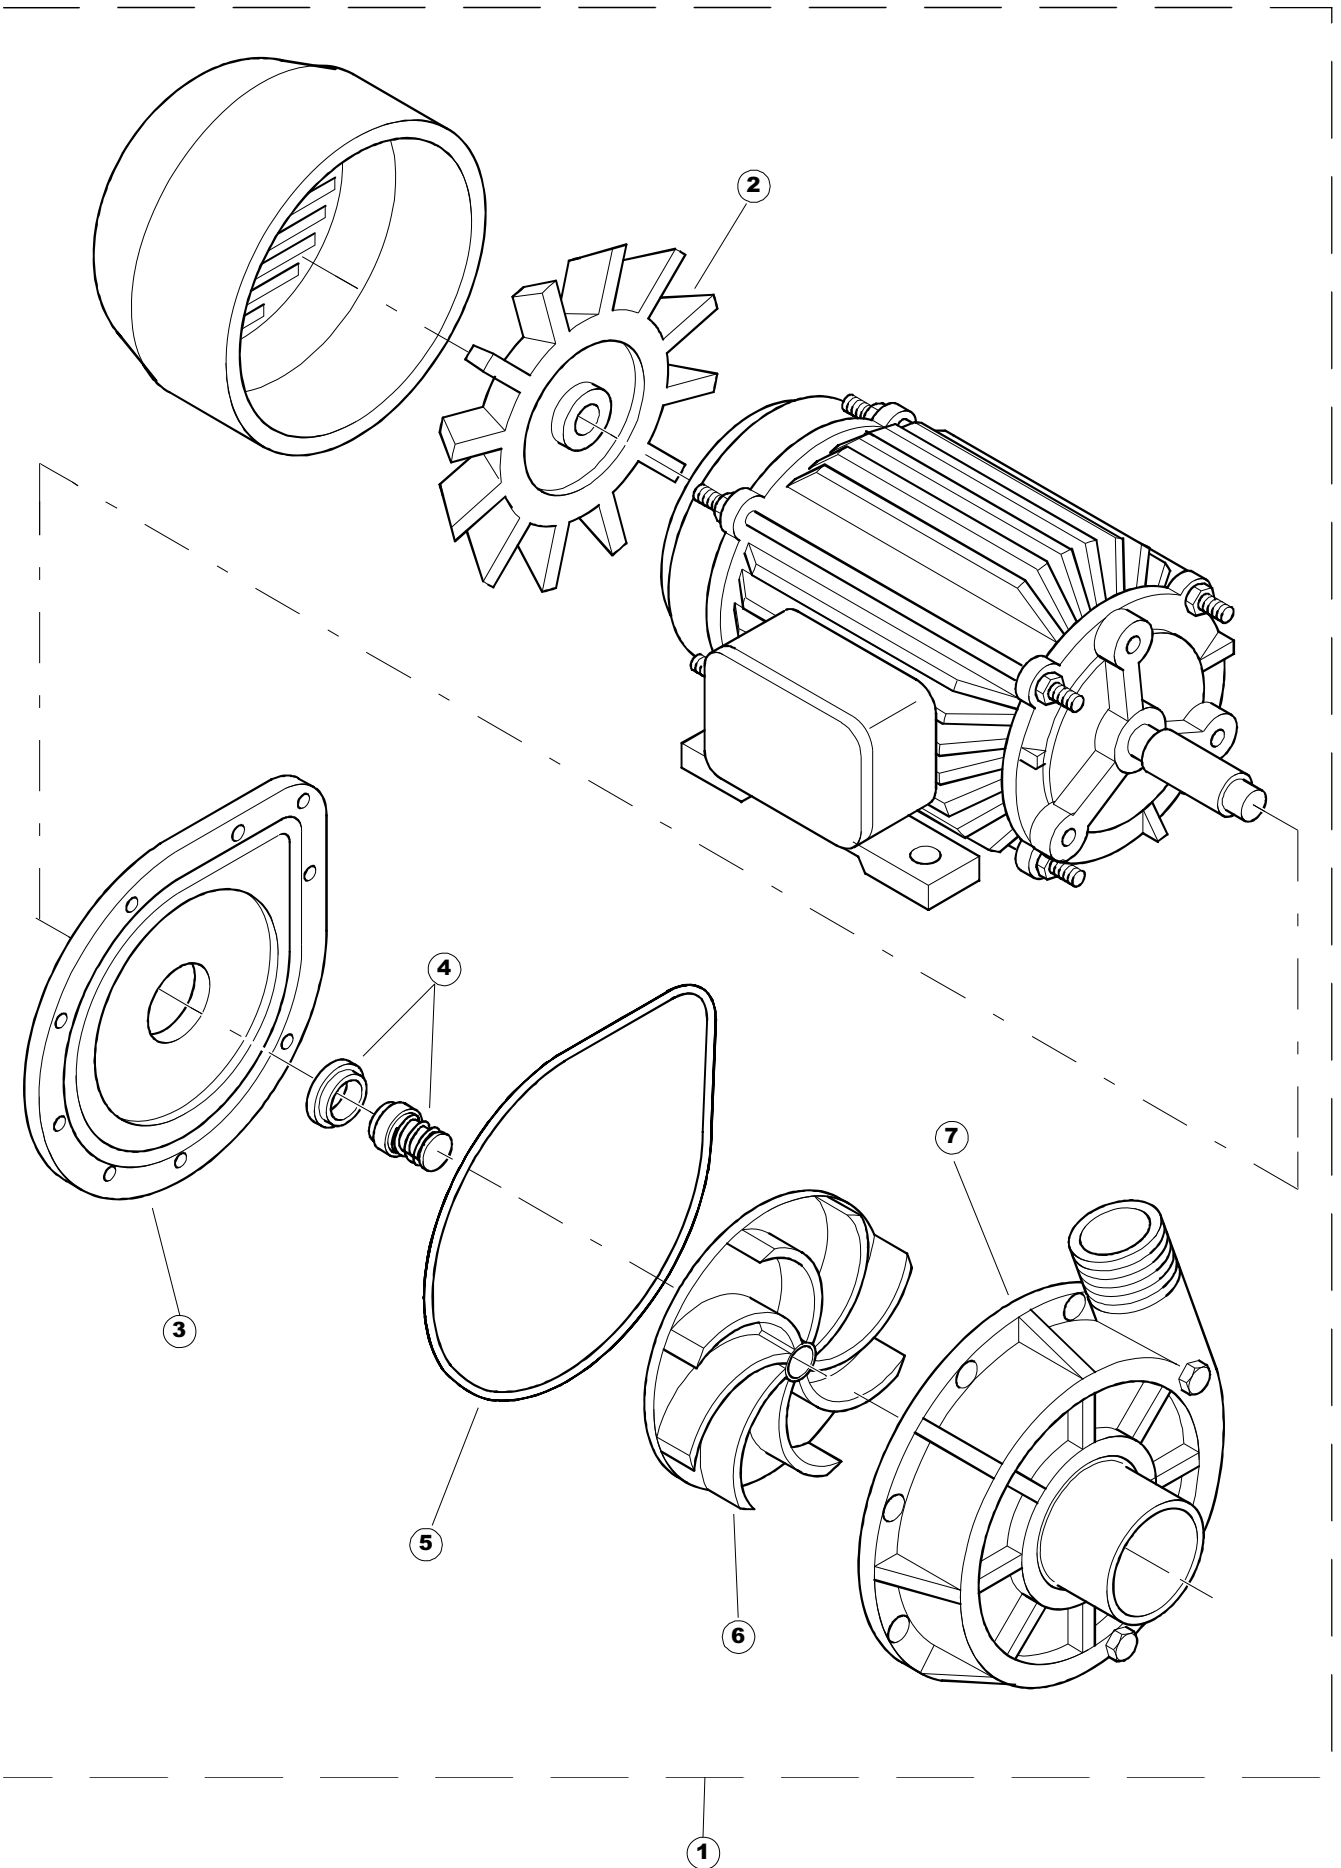

ELETTROBAR

**SPARE PARTS CATALOGUE
ERSATZTEILKATALOG
CATALOGUE PIECES DETACHEES
CATALOGO PARTI RICAMBIO
CATALOGO DE PIEZAS DE RECAMBIO
CATALOGO PEÇAS DE REPOSICAO**

Niagara 2152

22-04-2013

Seite	Position	Code	Alter Code	Beschreibung		
1	1	75050		PLATTE, OB. AUSS. FÜR KORBTR.PG MASCHINENFERTIG		
1	2	75035		PANEL OBEREN AUßEN		
1	3	75271		KIT TÜRFEDER GOLD80/RIVER150		
1	4	75225		BOX STÜTZFEDERN TÜR		
1	5	75053		SEITENPANEEL		
1	6	75654		FRONTPANEEL		
1	7	75039		CORNER VERKLEIDUNG RECHTS VORNE		
1	8	75040		PANEL HINTEN RECHTS WINKEL		
1	9	75082		KOMPLETTE TÜR		
1	10	926014	CWM8	MAGNET 8x16x40 + CUST.xDEM201		
1	11	75244		RUECKWAND		
1	12	75041		RUECKWAND		
1	13	75035		PANEL OBEREN AUßEN		
1	14	75043		NICHT IN DER PREIS LISTE		
1	15	75053		SEITENPANEEL		
1	16	75038		RUECKWAND		
1	17	73100		FUESS		
1	18	75226		FEDER-HAKEN		
2	1	75586		BEFESTIGUNGSWINKEL FUER VORHANG - FERTIGTEIL		
2	2	75121		STAB, STÜTZE FÜR VORHANG		
2	3	75120		VORHANG, EINTRITT/AUSTRITT		
2	4	75124		STAB, STÜTZE FÜR MITTL.VORHANG		
2	5	75123		ZWISCHENVORHANG		
2	6	927088	CWM7	MAGNETE PER MICROINTERRUTTORE		
2	7	75095		HEBEL FÜR SPARREGLER/AUTOTIMER KORBTR.		
2	8	75869		CARRELLO TRAINO COMPLETO		
2	9	75073		GRIFF, KORBTRANSPORTM.VERBIND.		
2	10	75870		TELAIO CARRELLO TRAINO PG FINITO		
2	11	486169	REB486169	SCHRAUBE, INOX 4MAX10/4 TBCR-SP		
2	12	75075		KUFEN FÜR KORBTR.		
2	13	75071		ABLAUFVERSCHLUSS		
2	14	75077		BUCHSE, ABLAUFVERSCHLUSS		
2	15	75076		PUFFER, HALTEVORRICHTUNG FÜR KORBTRANSPORTAUT.		
2	16	75310		SCHRAUBE		
2	17	75024		KOMPLETTE FUEHRUNGSSCHIENE FUER KORB-TRANSPORT		
2	18	75058		ROLLE FÜR KORBTR.		
2	19	K75649		KIT		
2	20	75235		ANTRIEBSWELLE KOMPL.		
2	21	K75141		ABSCHLEPPEN OBERE BUCHSE		
2	22	75168		DICHTUNG, FLANSCH, ANTRIEBSWELLE		
2	23	K75057		BUCHSE UNTEREN TRAKTION		
2	24	80871		TUERKONTAKTSCHALTER		
2	25	75427		TANKFILTER		
2	26	75412		TANKFILTER		
2	28	472061		UNTERLEGSCHIEBE, FÜR KORBFÜHRUNG KL.3		
2	29	42092	C.42092	FÜHRUNG, ABSAUG.FILTER U70		
2	30	75661		FILTER		
2	31	75864		ÜBERLAUF AUS KUNSTSTOFF		
2	32	143005	SPG10	SCHLAUCH TP 5X11 (CASER/15/NL C4N)		
2	33	926049	DEP45	DRUCKSCHALTER 761999 180-70		
2	34	984005	REB984005	GRUPPO CAMPANA PRESSOST.35/40		
2	35	CGR4131NT		O-RING 4131 SCHWARZE SCHRAUBE SH.70		