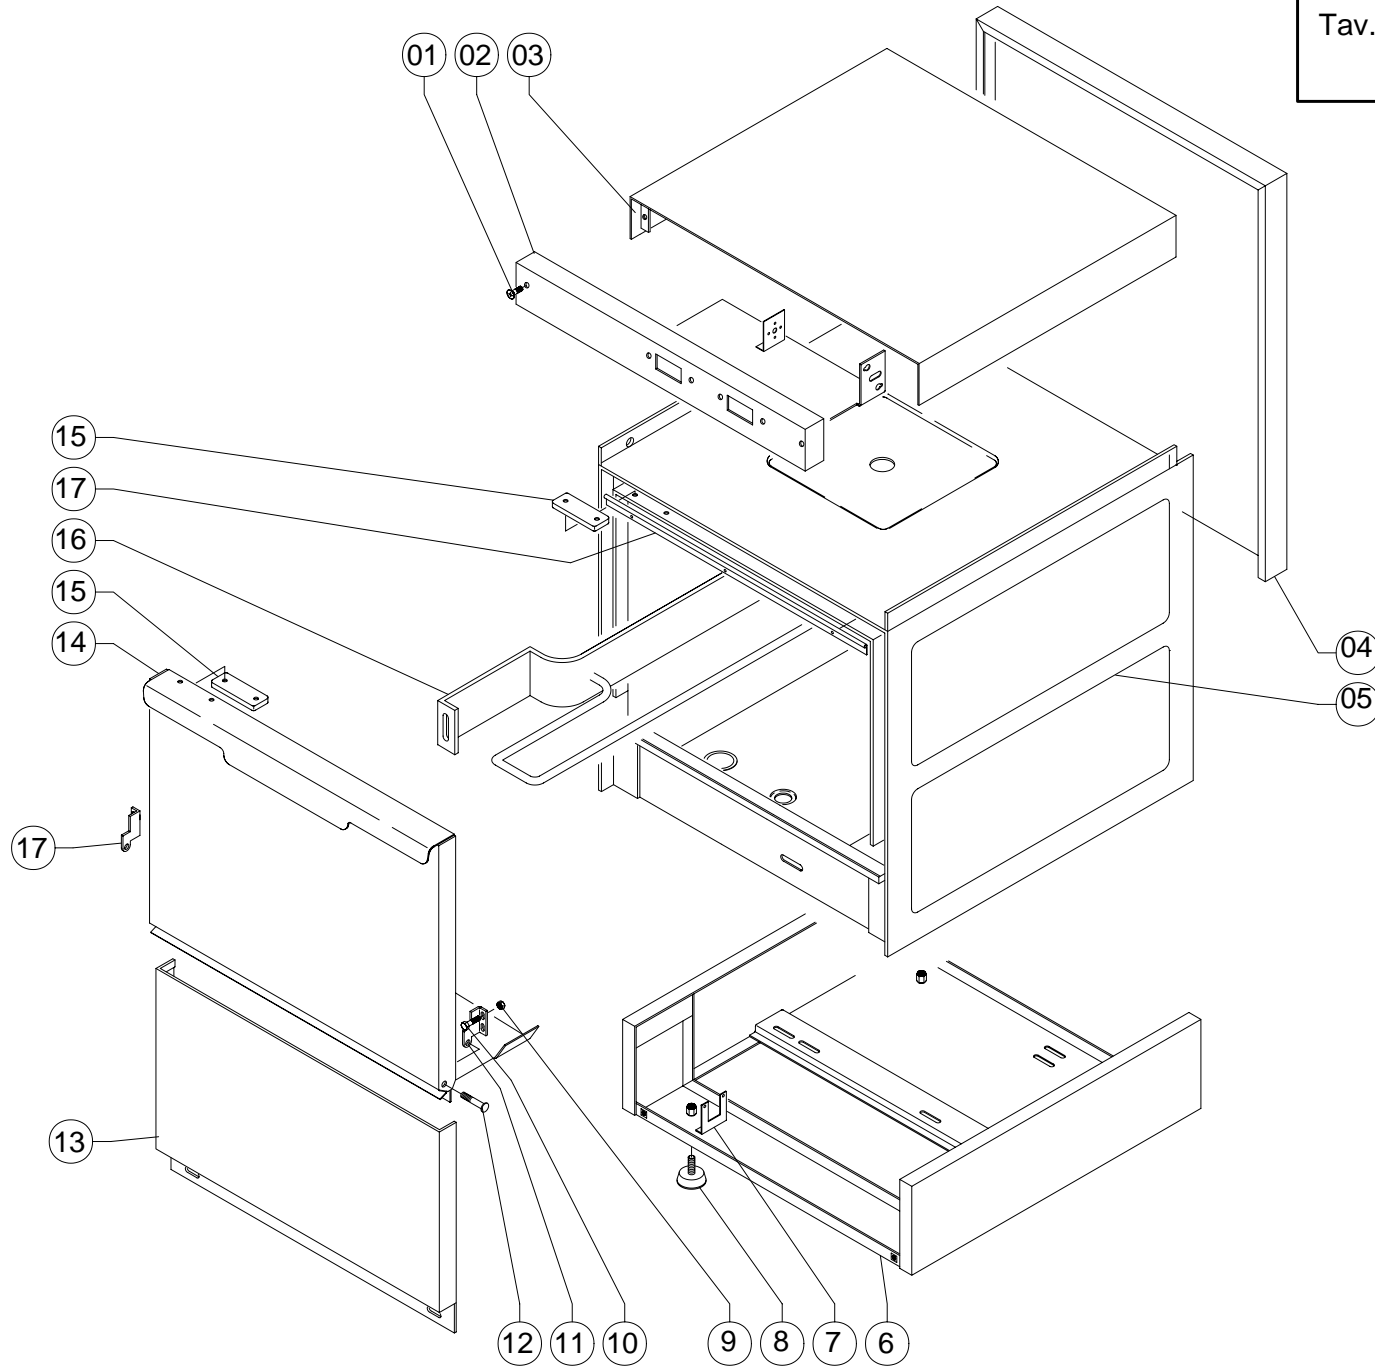

ESPLOSO RICAMBI EXPLODED VIEWS

ARIS LINE 2011

G4026

COMPACT[®]
S T E E L

Tav. A3

ARIS G3520-G3527-G4026

GRUPPO POMPA / PUMP CIRCUIT

ARIS G3520-G3527-G4026

Tav. A8

GIRANTE / WASH ARMS

Tav.A11

ARIS G3520-G3527-G4026-G4032-D5037

IMPIANTO ELETTRICO
ELECTRICAL CIRCUIT