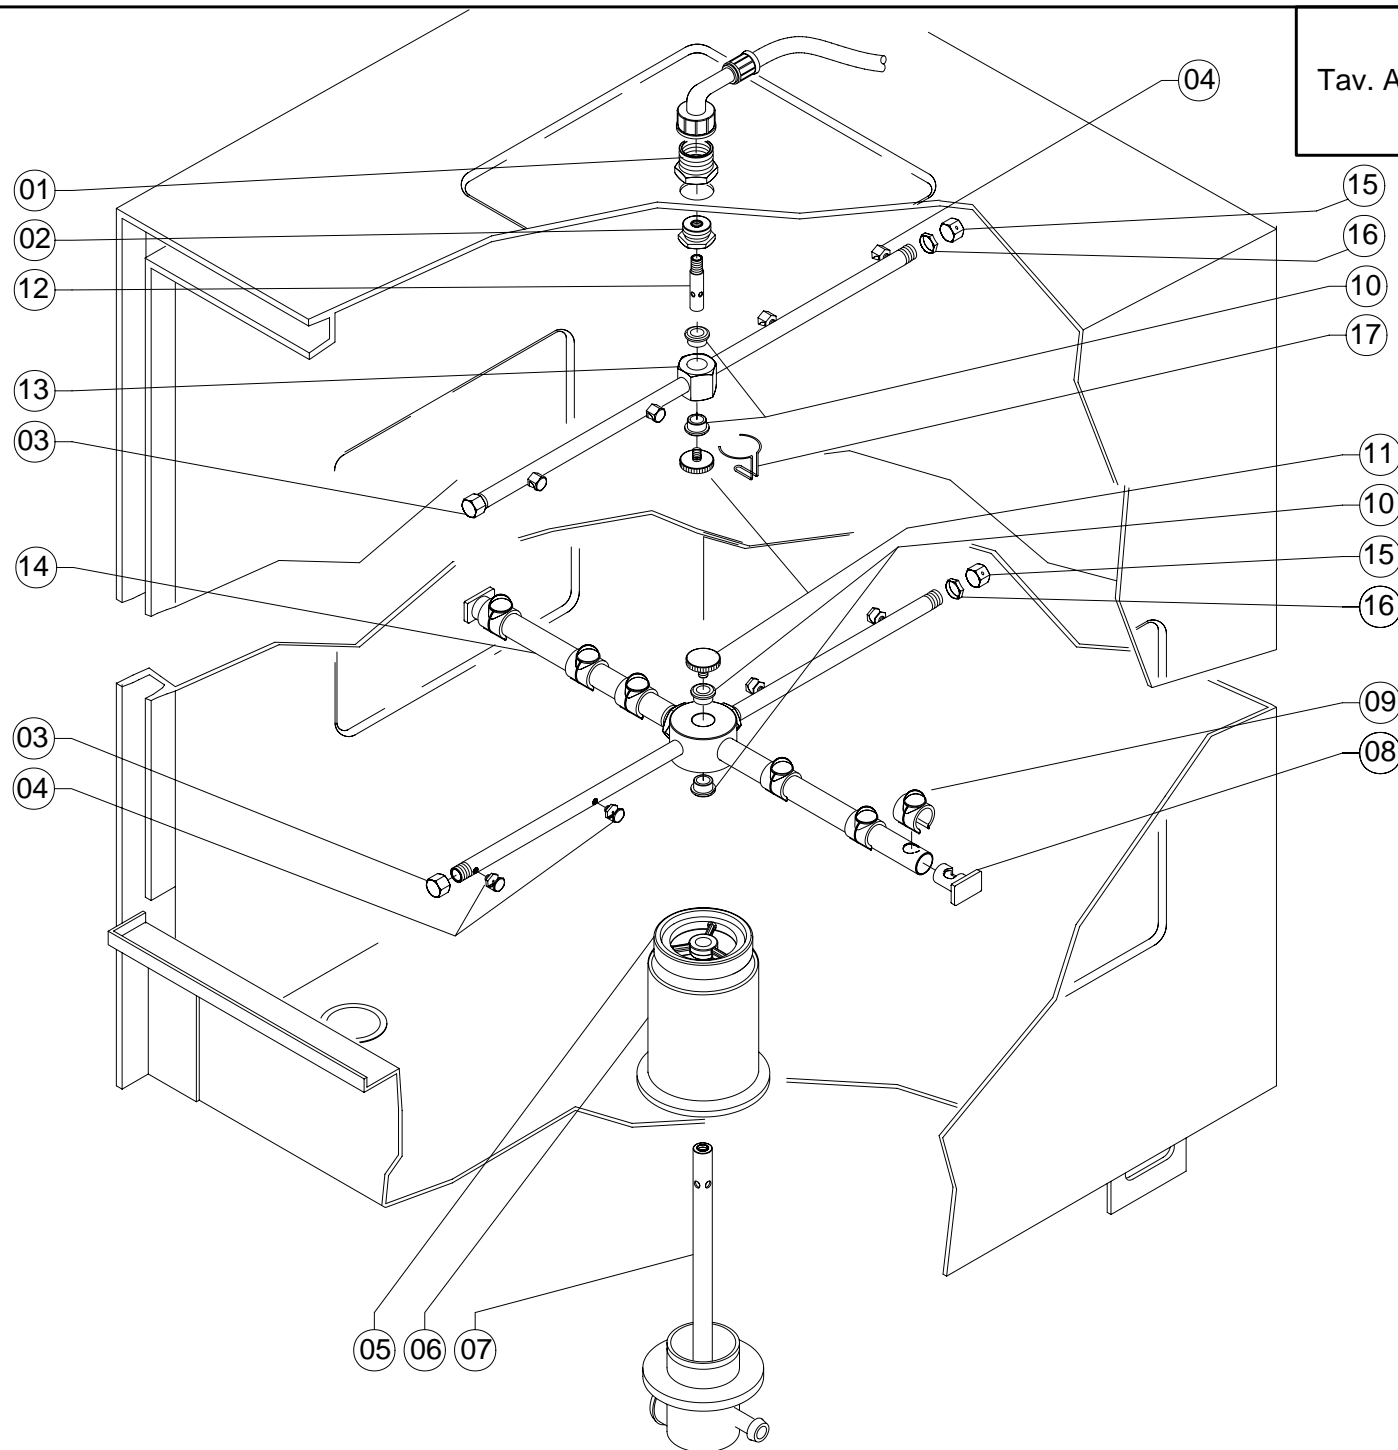

ESPLOSO RICAMBI EXPLODED VIEWS

ARIS LINE 2011

G4026

COMPACT[®]
S T E E L

Tav. A3

ARIS G3520-G3527-G4026

GRUPPO POMPA / PUMP CIRCUIT

ARIS G3520-G3527-G4026

Tav. A8

GIRANTE / WASH ARMS

Tav.A11

ARIS G3520-G3527-G4026-G4032-D5037

IMPIANTO ELETTRICO
ELECTRICAL CIRCUIT