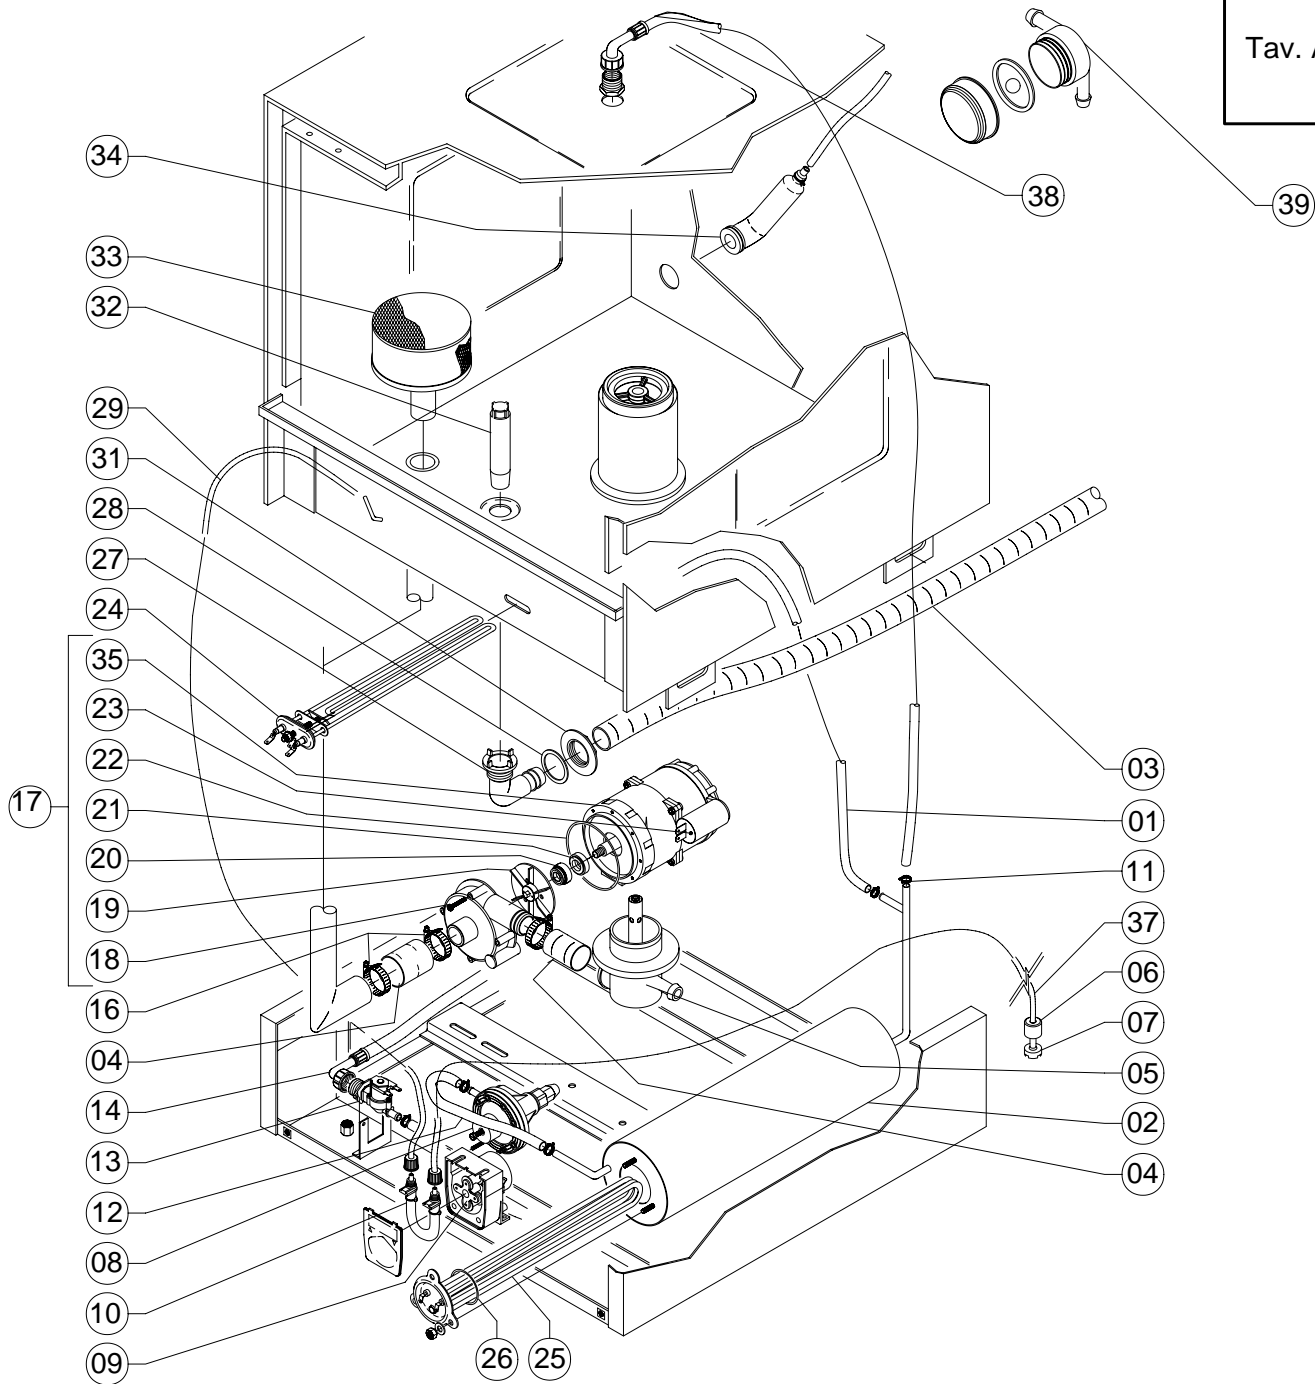

ESPLOSO RICAMBI EXPLODED VIEWS

ARIS LINE 2011

G4026

COMPACT[®]
S T E E L

Tav. A3

ARIS G3520-G3527-G4026

GRUPPO POMPA / PUMP CIRCUIT

ARIS G3520-G3527-G4026

Tav. A8

GIRANTE / WASH ARMS

Tav.A11

ARIS G3520-G3527-G4026-G4032-D5037

IMPIANTO ELETTRICO
ELECTRICAL CIRCUIT