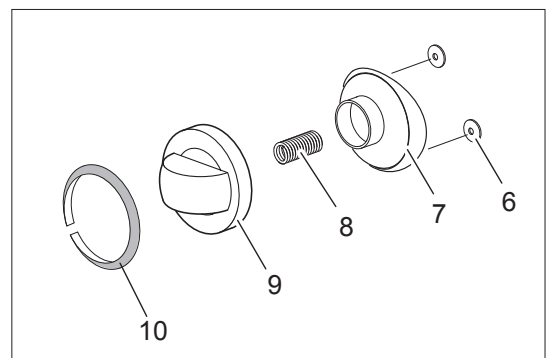

Listino componenti per pagina 1

1	186163	GRIGLIA CAMINO GRILLE POUR CHEMINÉE KAMINROST CHIMNEY GRILL	
2	RTCU700248 <i><u>Recommended spare parts</u></i>	PIASTRA ELETTRICA 2,6 KW PLAQUE ELECTRIQUE 2,6 KW ELEK.KOCHPLATTE 2,6 KW ELECTRIC PLATE 2,6 KW	
3	182706	COPERCHIO PIASTRA ELETTRICA COUVERCLE PLAQUE ELECTRIQUE DECKEL FUER ELEKTRISCHEPLATTE ELECTRIC PLATE COVER	
4	163603	GIUNZIONE FISSAGGIO PIANO FIXATURE DE PLAN TOPVERBINDUNG TOP CONNECTION	
9	168878 <i><u>Recommended spare parts</u></i>	CORPO MANOPOLA COMMUTATORE POIGNEE COMMUTATEUR UMSCHALTER-KNOPFKOERPER COMMUTATOR KNOB	
10	185723 <i><u>Recommended spare parts</u></i>	ANELLO MANOPOLA COMMUTATORE RING COMMUTATEUR KLEBERING KNEBEL TAKTSCHALTER SWITCH RING