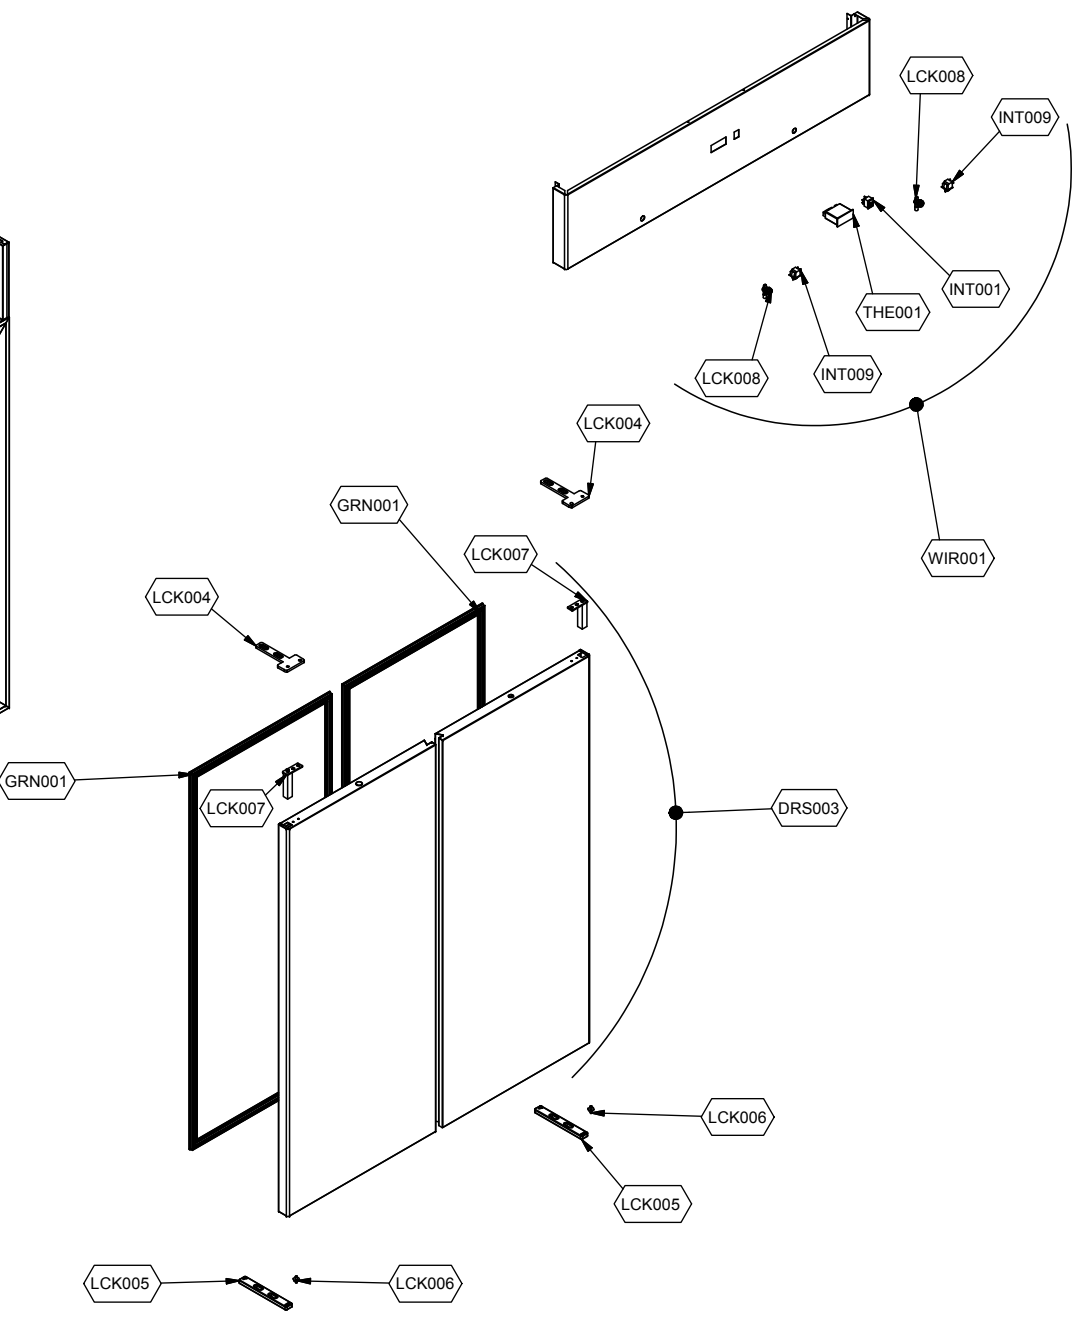

## Kühlung Tiefkühltisch

Artikel-Nr.

90614020 (7LT72RB4NP003 / LINEARTOP702BT/S 1/2 1/2)

---

### Explosionszeichnung / Ersatzteile

---

Bitte bei Ersatzteilbestellung immer Artikelnummer und Seriennummer mit angeben!

	PARAM.	OPTIONAL
⚡		
SCE001	TAR001	OPT