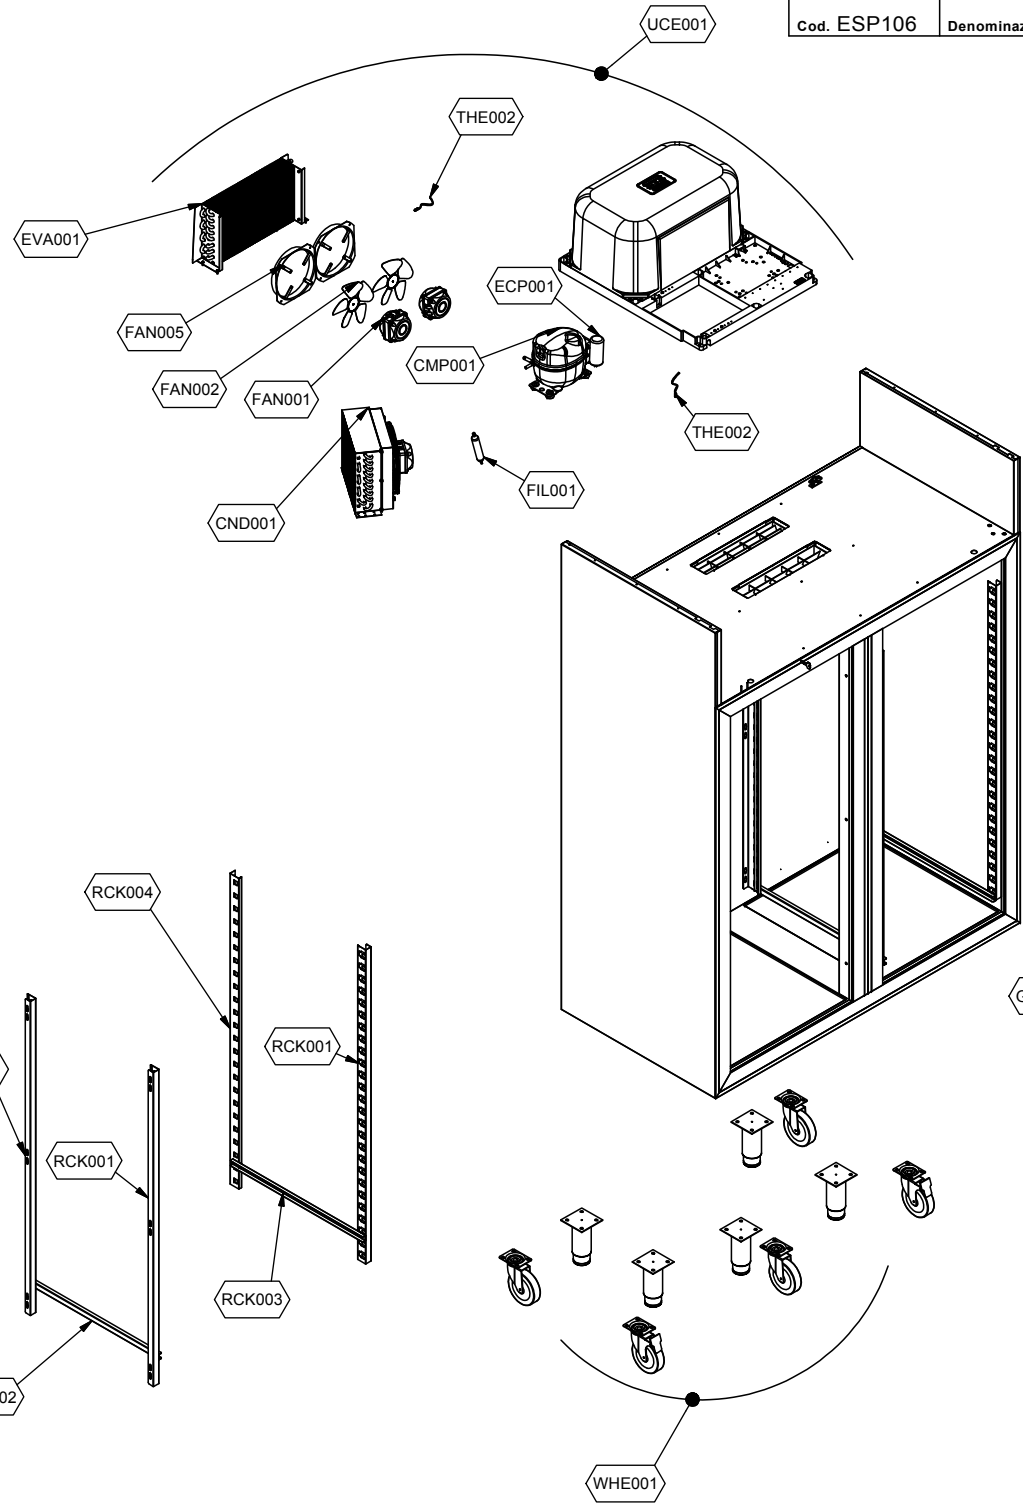

## Kühlung Tiefkühltisch

Artikel-Nr.

90614020 (7LT72RB4NP003 / LINEARTOP702BT/S 1/2 1/2)

---

### Explosionszeichnung / Ersatzteile

---

Bitte bei Ersatzteilbestellung immer Artikelnummer und Seriennummer mit angeben!

	PARAM.	OPTIONAL
⚡		
SCE001	TAR001	OPT

## Exploded View

Validity: 08/04/2016

7I140INC1A003 14 FREE +2/+7 PC G.GN 6 GR.P 6

ESP106-01 IT 1400 TN

Ref. Drawing	Code	Description
CMP001	74865647	COMPR. NEK6210GK CSIR 230V/50HZ R404A
DRS003	73686922	ASS.PORTA MEKANO PC R7 MAN I IX/IX
ECP001	74867084	PARTI ELET.COMPL.NEK6210GK
EVA001	74837324	EVAP.9T3R24TU 380X225X100 3/8 25X22 P=4
FAN001	74837330	VENT.EVAP.MONOF.5W FA 230/50-60HZ
FAN002	74837328	PALA PREMENTE 172/31°
FAN005	74837326	SUPP.VENT.EVAP.ANELLO VERNIC.P172
FIL001	74837332	FILTRO SALD.GR.30 F6.2--3.2 2V
GRN001	74702814	GUARN.MAGNET. PORT.INT.ILPEA
INT001	74742008	INT.NERO ON-OFF 16A SH JS-608FA-O-B-6
INT009	78010438	MICROSWITCH A PRESSIONE 4 CONT. NA-NO
LCK004	74708200	STAFFA CERNIERA SUP. ARX PC-PV
LCK005	74708202	STAFFA CERNIERA INF. ARX PC-PV
LCK006	74708126	PERNO CERNIERA INF. FERMO PC
LCK007	74708096	CERNIERA PIVOT PC+TAPPO PVC
LCK008	74707380	BLOCCO SERR.BOX 5 CAVO Z5 CIL.
RCK001	74769040	CREMAGLIERA GN INTERA ARM.GREEN
RCK002	74703220	GUIDA "C" GN SX GREEN MEKANO
RCK003	74703222	GUIDA "C" GN DX GREEN MEKANO
RCK004	74769060	CREMAG.GN INTE.POST.CENTR.ARM.MONOBLOCCO
SCE001	SC803	SCHEMA ELETTRICO LINEAR-FIRST-FREE
TAR001	RIF.TAR.M01	PARAMETRI LINEAR TN
THE001	74700776	CENTRALINA EV3B33N7PXRBO2 230V 50/60 30A
THE002	74837318	SONDA NG6 1,5MT NTC TPR 6X15 GO.ST
UCE001	74861102	MONOB.MTA2.0 HG/1400N TN +2/+7 196160
WHE001	74702570	ASS.PIED.REG.(DA 140 A 240)
WIR001	73691852	ASS.Q.E.1T PC 1400 R7 IX MONOBLO.RIV.