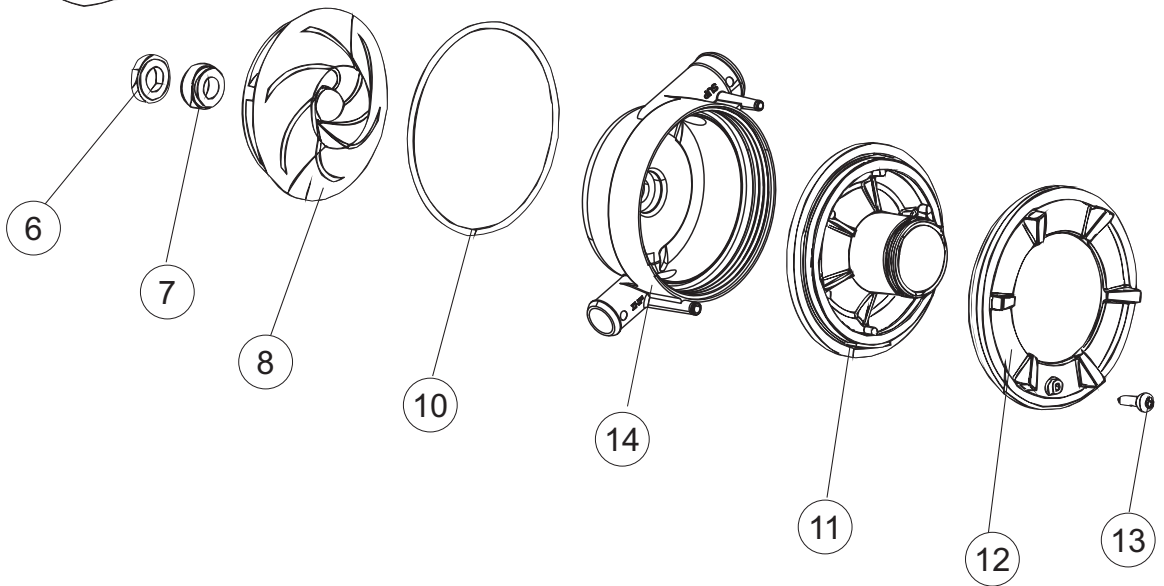

**SPARE PARTS CATALOGUE
ERSATZTEILKATALOG
CATALOGUE PIECES DETACHEES
CATALOGO PARTI RICAMBIO
CATALOGO DE PIEZAS DE RECAMBIO
CATALOGO PEÇAS DE REPOSIÇÃO**

WKD 50 CD

WKD 50 CDP

15-01-2013

1

3

5

6

(*) Ricambio consigliato.

Pagina	Posizione	Codice ricambio	Vecchio codice	Descrizione
1	1	004258		PANNELLO SUPERIORE
1	2	022159		PANNELLO POSTERIORE
1	3	035113		STAFFA ASSEMBLAGGIO PANNELLI
1	4	437081	REB437081	GUARNIZIONE SPORTELLO 50/505
1	5	994012	DWS30	SERRATURA PER SPORTELLO PER LAVASTOVI-
1	6	417041	REB417041	DADO BATTUTA SPORTELLO
1	7	307003	REB307003	BATTUTA DADO ASTA SPORTELLO
1	8	029718		PORTA
1	9	325066	REB325066	PIOLO SERRATURA SPORTELLO
1	10	311019	REB311019	CERNIERA PORTA D18/G25
1	11	325036	REB325036	PERNO PER CERNIERA SPORTELLO PER
1	12	304021	REB304021	ASTA TIRANTE SPORTELLO PER LAVASTOVIGLIE
1	13	035112		PANNELLO COMPONENTI ELETTRICI
1	14	012338		PANNELLO ANTERIORE
1	15	030195		PROTEZIONE INFERIORE PER ZOCCOLO PER LAVABICCHIERI
1	16	040123		BASE TELAIO LA500
1	17	461019	REB461019	PIEDINO ESAGONALE REGOLABILE PER LAVA-
1	18	480153		TAPPO
1	19	459006	REB459006	PASSACAVO D INT 9 D EST 16
1	20	459004	REB459004	PASSACAVO PER POMPA DI SCARICO
2	1	224004	REB224004	PRESSOSTATO 35/17
2	2	224029		PRESSOSTATO
2	3	035031	REB035031	TUBO Y -COLLEGAMENTO PRESSOSTATO
2	4	143013	REB143013	TUBO PVC VERDE 4X7
2	5	220011	REB220011	MORSETTIERA
2	6	H.374339-2		CAVO MACCHINA H07RN-F 5X2.5X2.5MT
2	7	459005	REB459005	SERRACAVO
2	8	230118		RESISTENZA VASCA 2100W-230V
2	9	437086	REB437086	GUARNIZIONE RESISTENZA VASCA
2	10	236047	REB236047	TERMOSTATO 95°C
2	11	236052		TERMOSTATO 90°+/-3°C
2	12	456002	REB456002	guarnizione o-ring