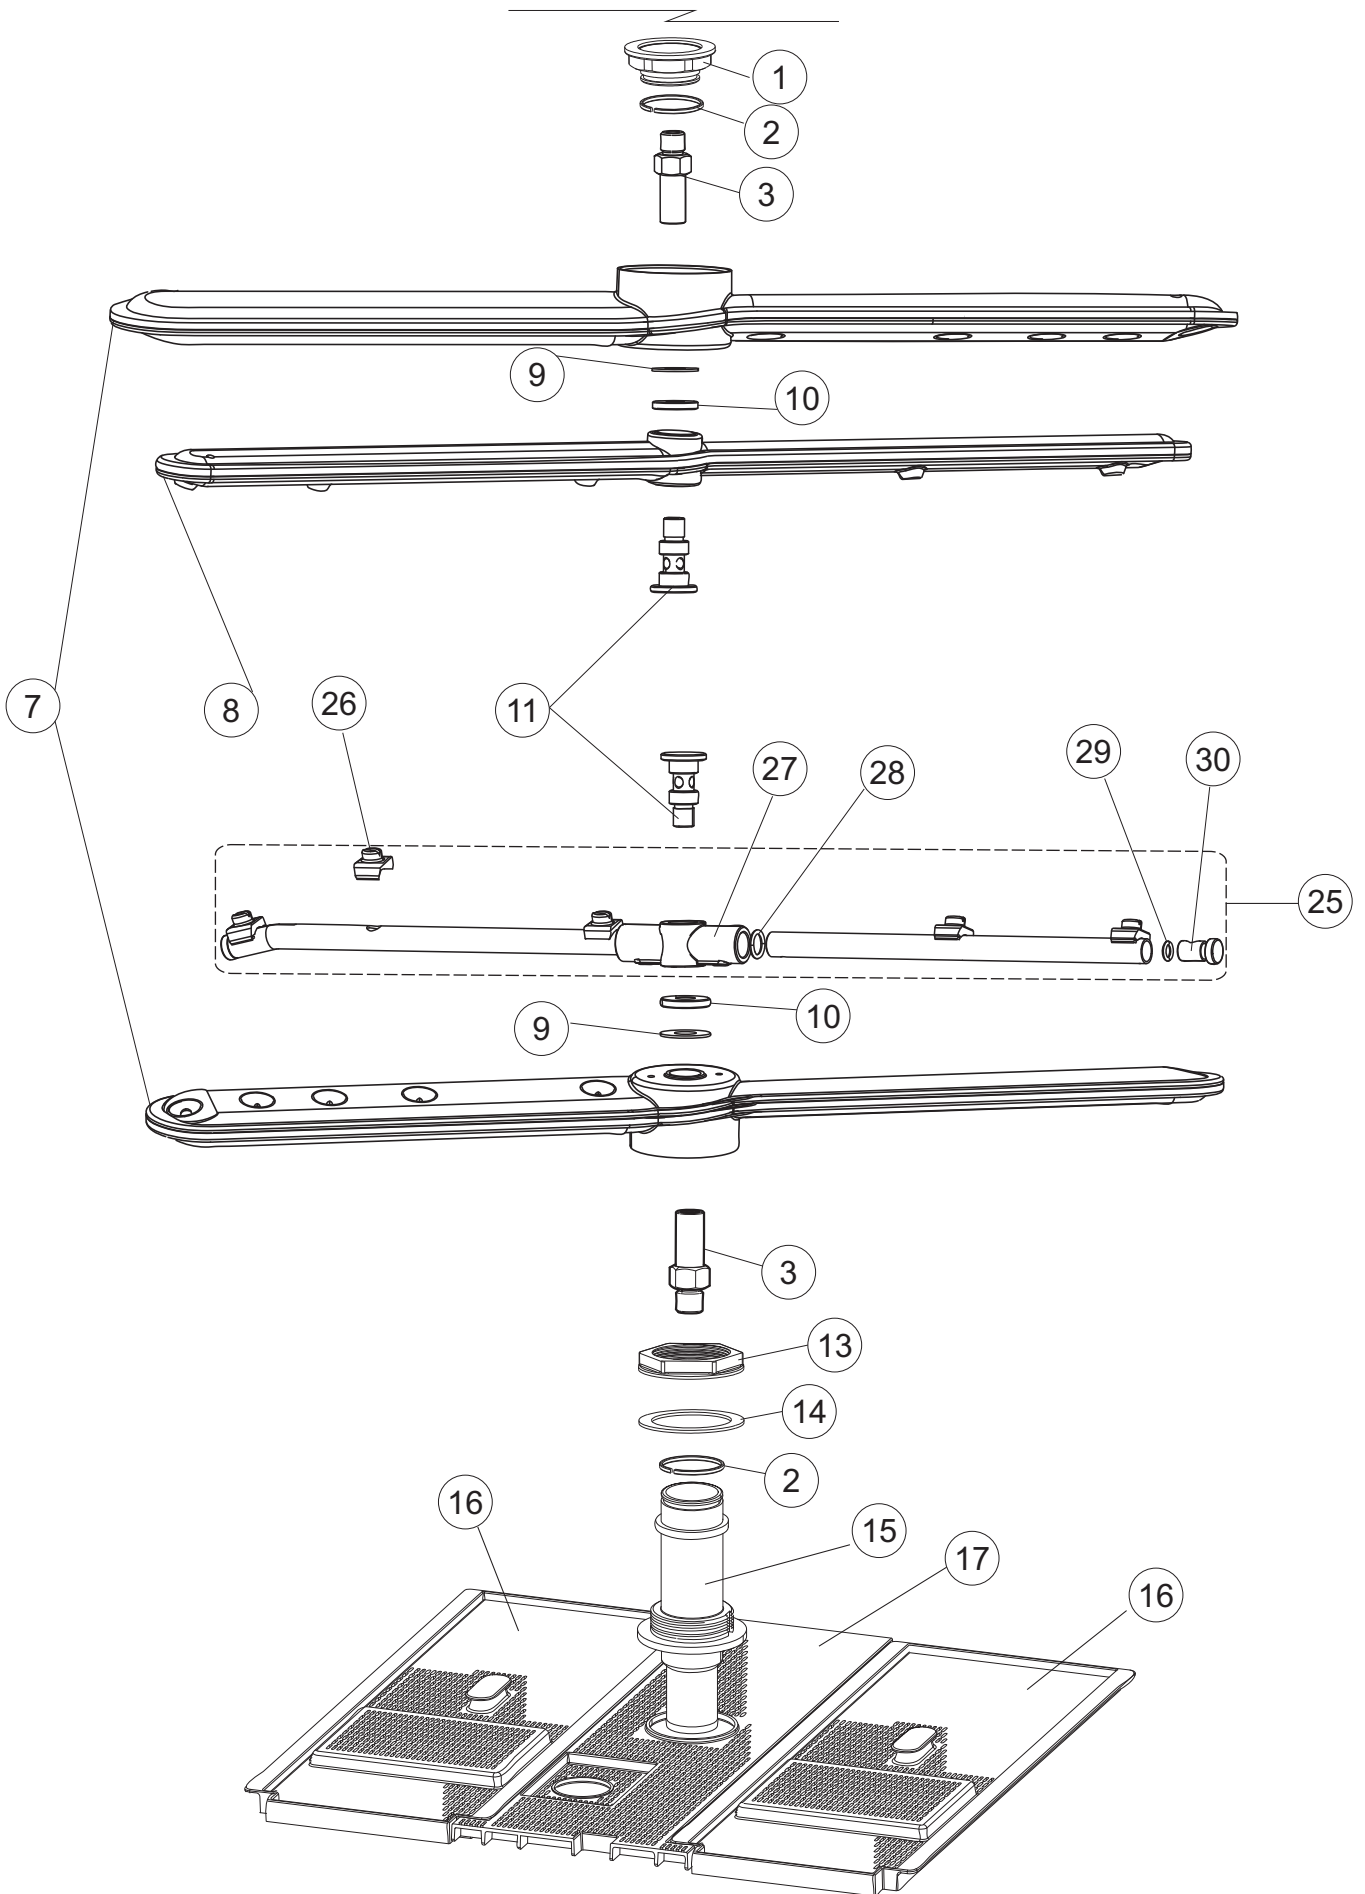

(*) Ricambio consigliato.

Pagina	Posizione	Codice ricambio	Vecchio codice	Descrizione
1	1	004258		PANNELLO SUPERIORE
1	2	022159		PANNELLO POSTERIORE
1	3	035113		STAFFA ASSEMBLAGGIO PANNELLI
1	4	437081	REB437081	GUARNIZIONE SPORTELLO 50/505
1	5	994012	DWS30	SERRATURA PER SPORTELLO PER LAVASTOVI-
1	6	417041	REB417041	DADO BATTUTA SPORTELLO
1	7	307003	REB307003	BATTUTA DADO ASTA SPORTELLO
1	8	029718		PORTA
1	9	325066	REB325066	PIOLO SERRATURA SPORTELLO
1	10	311019	REB311019	CERNIERA PORTA D18/G25
1	11	325036	REB325036	PERNO PER CERNIERA SPORTELLO PER
1	12	304021	REB304021	ASTA TIRANTE SPORTELLO PER LAVASTOVIGLIE
1	13	035112		PANNELLO COMPONENTI ELETTRICI
1	14	012338		PANNELLO ANTERIORE
1	15	030195		PROTEZIONE INFERIORE PER ZOCCOLO PER LAVABICCHIERI
1	16	040123		BASE TELAIO LA500
1	17	461019	REB461019	PIEDINO ESAGONALE REGOLABILE PER LAVA-
1	18	480153		TAPPO
1	19	459006	REB459006	PASSACAVO D INT 9 D EST 16
1	20	459004	REB459004	PASSACAVO PER POMPA DI SCARICO
2	1	224004	REB224004	PRESSOSTATO 35/17
2	2	224029		PRESSOSTATO
2	3	035031	REB035031	TUBO Y -COLLEGAMENTO PRESSOSTATO
2	4	143013	REB143013	TUBO PVC VERDE 4X7
2	5	220011	REB220011	MORSETTIERA
2	6	H.374339-2		CAVO MACCHINA H07RN-F 5X2.5X2.5MT
2	7	459005	REB459005	SERRACAVO
2	8	230118		RESISTENZA VASCA 2100W-230V
2	9	437086	REB437086	GUARNIZIONE RESISTENZA VASCA
2	10	236047	REB236047	TERMOSTATO 95°C
2	11	236052		TERMOSTATO 90°+/-3°C
2	12	456002	REB456002	guarnizione o-ring