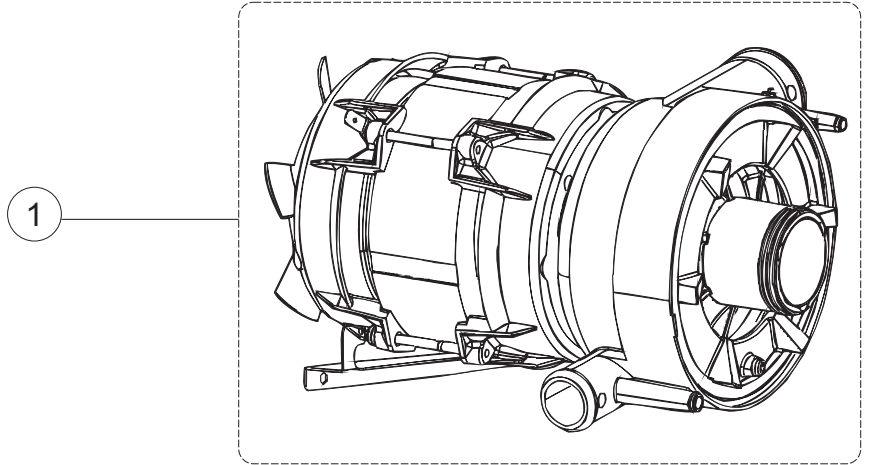

**SPARE PARTS CATALOGUE
ERSATZTEILKATALOG
CATALOGUE PIECES DETACHEES
CATALOGO PARTI RICAMBIO
CATALOGO DE PIEZAS DE RECAMBIO
CATALOGO PEÇAS DE REPOSIÇÃO**

WKD 50 CD

WKD 50 CDP

15-01-2013

1

3

5

6

(*) Ricambio consigliato.

Pagina	Posizione	Codice ricambio	Vecchio codice	Descrizione
1	1	004258		PANNELLO SUPERIORE
1	2	022159		PANNELLO POSTERIORE
1	3	035113		STAFFA ASSEMBLAGGIO PANNELLI
1	4	437081	REB437081	GUARNIZIONE SPORTELLO 50/505
1	5	994012	DWS30	SERRATURA PER SPORTELLO PER LAVASTOVI-
1	6	417041	REB417041	DADO BATTUTA SPORTELLO
1	7	307003	REB307003	BATTUTA DADO ASTA SPORTELLO
1	8	029718		PORTA
1	9	325066	REB325066	PIOLO SERRATURA SPORTELLO
1	10	311019	REB311019	CERNIERA PORTA D18/G25
1	11	325036	REB325036	PERNO PER CERNIERA SPORTELLO PER
1	12	304021	REB304021	ASTA TIRANTE SPORTELLO PER LAVASTOVIGLIE
1	13	035112		PANNELLO COMPONENTI ELETTRICI
1	14	012338		PANNELLO ANTERIORE
1	15	030195		PROTEZIONE INFERIORE PER ZOCCOLO PER LAVABICCHIERI
1	16	040123		BASE TELAIO LA500
1	17	461019	REB461019	PIEDINO ESAGONALE REGOLABILE PER LAVA-
1	18	480153		TAPPO
1	19	459006	REB459006	PASSACAVO D INT 9 D EST 16
1	20	459004	REB459004	PASSACAVO PER POMPA DI SCARICO
2	1	224004	REB224004	PRESSOSTATO 35/17
2	2	224029		PRESSOSTATO
2	3	035031	REB035031	TUBO Y -COLLEGAMENTO PRESSOSTATO
2	4	143013	REB143013	TUBO PVC VERDE 4X7
2	5	220011	REB220011	MORSETTIERA
2	6	H.374339-2		CAVO MACCHINA H07RN-F 5X2.5X2.5MT
2	7	459005	REB459005	SERRACAVO
2	8	230118		RESISTENZA VASCA 2100W-230V
2	9	437086	REB437086	GUARNIZIONE RESISTENZA VASCA
2	10	236047	REB236047	TERMOSTATO 95°C
2	11	236052		TERMOSTATO 90°+/-3°C
2	12	456002	REB456002	guarnizione o-ring