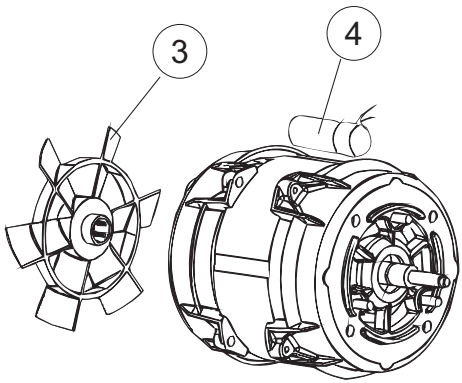

**SPARE PARTS CATALOGUE
ERSATZTEILKATALOG
CATALOGUE PIECES DETACHEES
CATALOGO PARTI RICAMBIO
CATALOGO DE PIEZAS DE RECAMBIO
CATALOGO PEÇAS DE REPOSIÇÃO**

WKD 50 CD

WKD 50 CDP

15-01-2013

1

3

5

6

(*) Ricambio consigliato.

Pagina	Posizione	Codice ricambio	Vecchio codice	Descrizione
1	1	004258		PANNELLO SUPERIORE
1	2	022159		PANNELLO POSTERIORE
1	3	035113		STAFFA ASSEMBLAGGIO PANNELLI
1	4	437081	REB437081	GUARNIZIONE SPORTELLO 50/505
1	5	994012	DWS30	SERRATURA PER SPORTELLO PER LAVASTOVI-
1	6	417041	REB417041	DADO BATTUTA SPORTELLO
1	7	307003	REB307003	BATTUTA DADO ASTA SPORTELLO
1	8	029718		PORTA
1	9	325066	REB325066	PIOLO SERRATURA SPORTELLO
1	10	311019	REB311019	CERNIERA PORTA D18/G25
1	11	325036	REB325036	PERNO PER CERNIERA SPORTELLO PER
1	12	304021	REB304021	ASTA TIRANTE SPORTELLO PER LAVASTOVIGLIE
1	13	035112		PANNELLO COMPONENTI ELETTRICI
1	14	012338		PANNELLO ANTERIORE
1	15	030195		PROTEZIONE INFERIORE PER ZOCCOLO PER LAVABICCHIERI
1	16	040123		BASE TELAIO LA500
1	17	461019	REB461019	PIEDINO ESAGONALE REGOLABILE PER LAVA-
1	18	480153		TAPPO
1	19	459006	REB459006	PASSACAVO D INT 9 D EST 16
1	20	459004	REB459004	PASSACAVO PER POMPA DI SCARICO
2	1	224004	REB224004	PRESSOSTATO 35/17
2	2	224029		PRESSOSTATO
2	3	035031	REB035031	TUBO Y -COLLEGAMENTO PRESSOSTATO
2	4	143013	REB143013	TUBO PVC VERDE 4X7
2	5	220011	REB220011	MORSETTIERA
2	6	H.374339-2		CAVO MACCHINA H07RN-F 5X2.5X2.5MT
2	7	459005	REB459005	SERRACAVO
2	8	230118		RESISTENZA VASCA 2100W-230V
2	9	437086	REB437086	GUARNIZIONE RESISTENZA VASCA
2	10	236047	REB236047	TERMOSTATO 95°C
2	11	236052		TERMOSTATO 90°+/-3°C
2	12	456002	REB456002	guarnizione o-ring