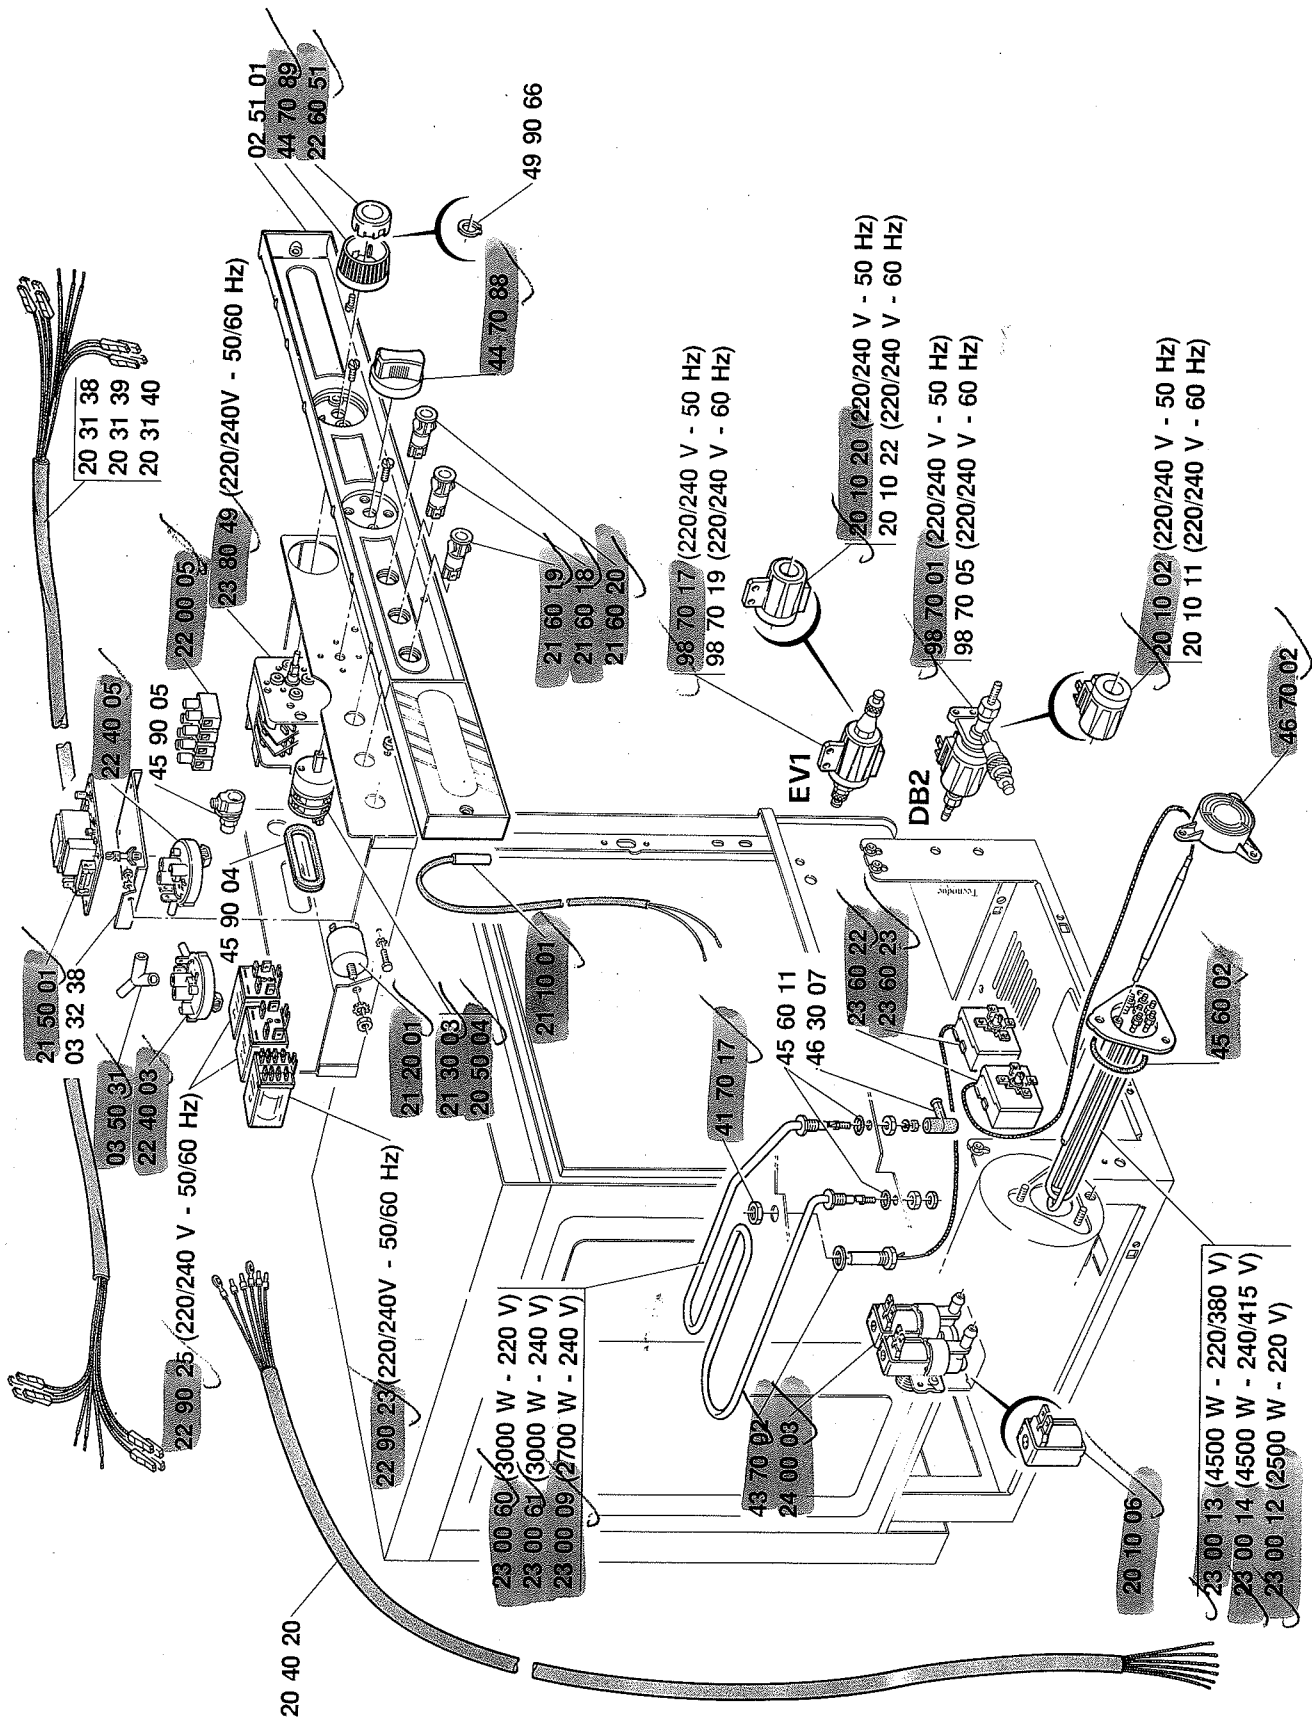

E3 wolk

22

22 f - 22 r

E3 wolk

22 f

Modd.: F.I.R. 2278

5

07.90

EB wolk

22 f - 22 r

Modd.: GRE 2654

7

07.90