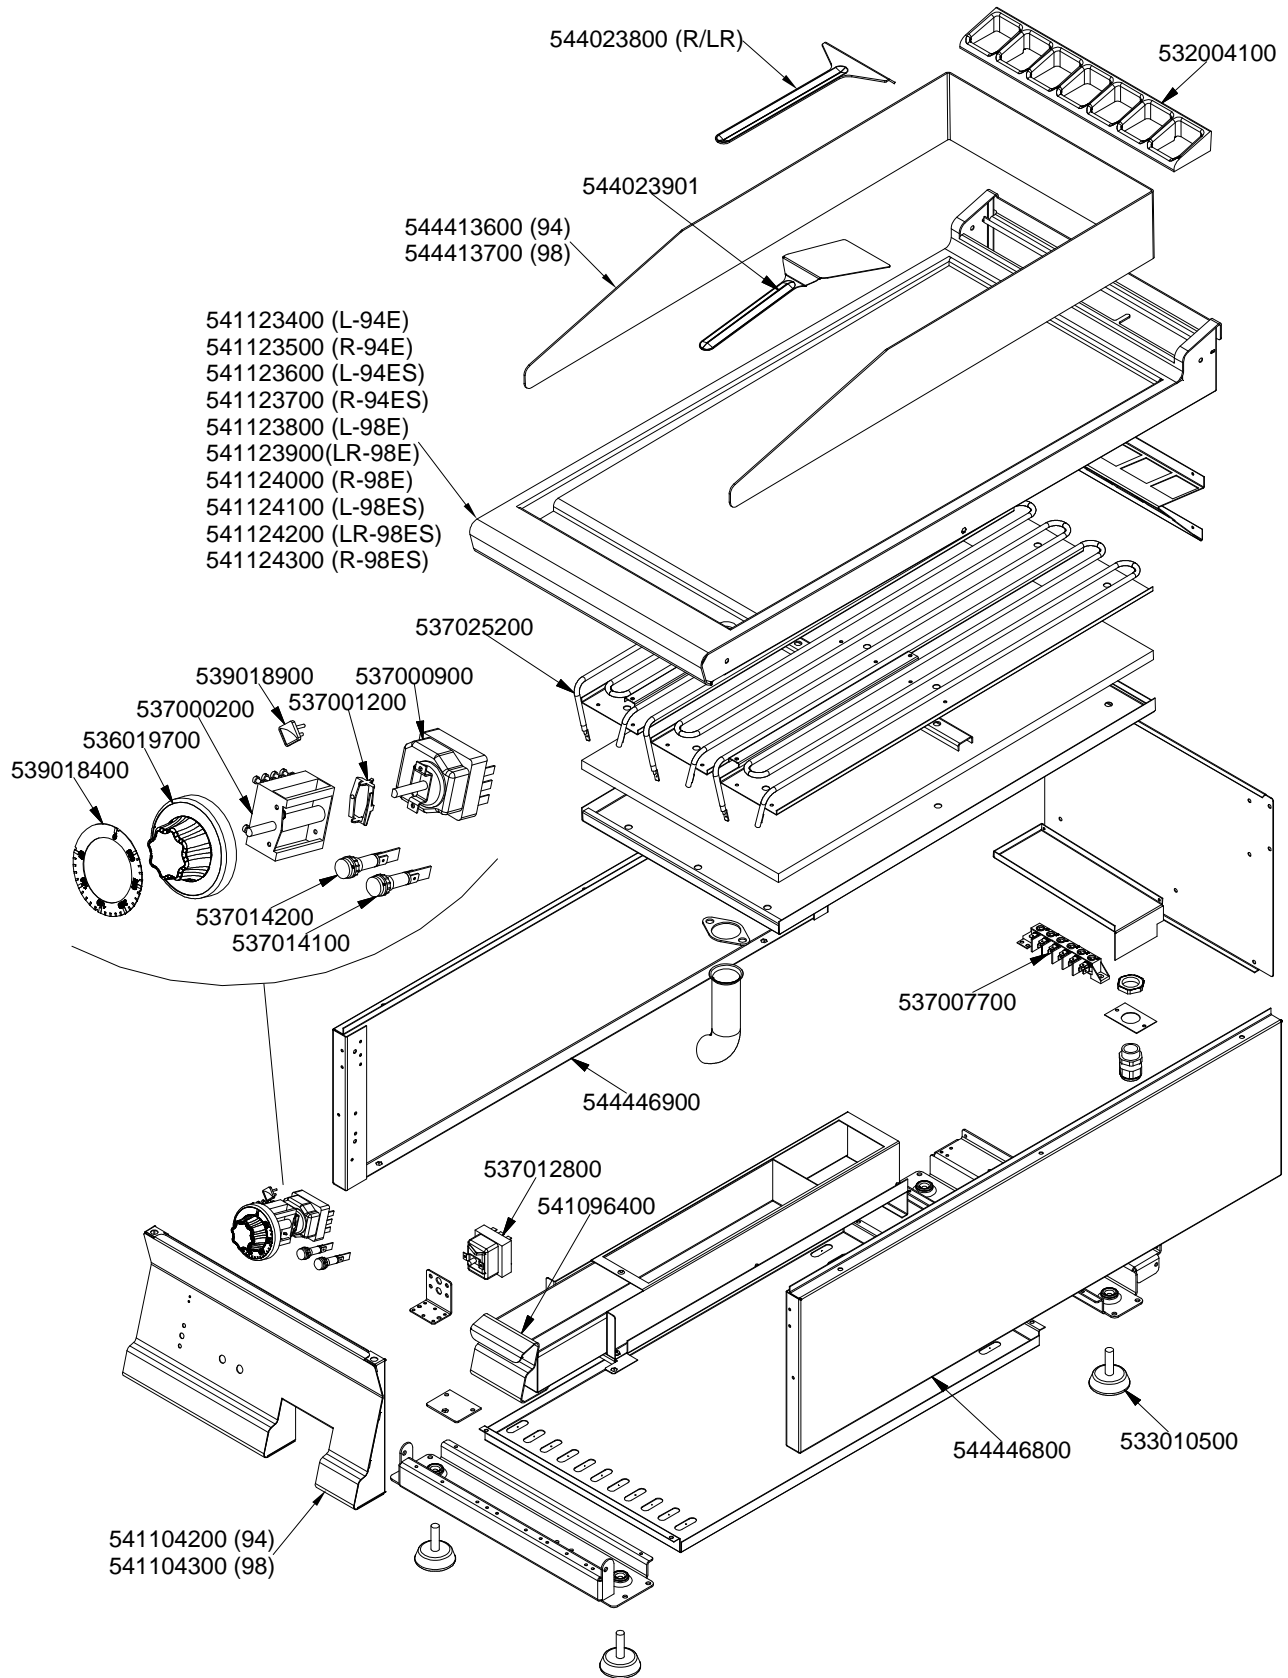

IPERLOTUS 90 TOP

ELETTRICO / ELECTRIC / ELEKTRO / ELECTRIQUE

FTT..-94ET FTT..-98ET

560064000M00P00.

Page	Pos	Code	Description
001		541123900	UPPER PLATE FTLR-98E
001		541124200	UPPER PLATE FTLR-98ES
001		544023800	
001		544413700	SPLASH GUARD FT-98
001		541104300	CONTROL PANEL FT-78E
001		537025200	HEATING ELEMENT W2000 V230 FT 90
001		544023901	SPATTLE FOR FRY-TOP
001		537012800	SAFETY THERMOSTAT 420°C THREEPHASE
001		541096400	DRIP TRAY FT S.70
001		539018400	ADHESIVE GRADUATED DISC FOR KNOB
001		536019700	BLACK KNOB §70 PIN §6*5
001		537000200	COMMUTATOR 1 POS. 3PHASE S.49 16A
001		539018900	INDEX FOR KNOB
001		537001200	FIXING BRACKET FOR THERMOSTAT/COMM.
001		537000900	THERMOSTAT 50-320°C THREEPHASE
001		537014200	GREEN WARNING LIGHT 250V
001		537014100	WHITE WARNING LIGHT 250V
001		544446900	
001		544446800	
001		533010500	LEG M10*25 D.40
001		537007700	TERMINAL BLOCK THREEPHASE 40A
001		532004100	FLUE GRID L=370 70LINE (RAF)