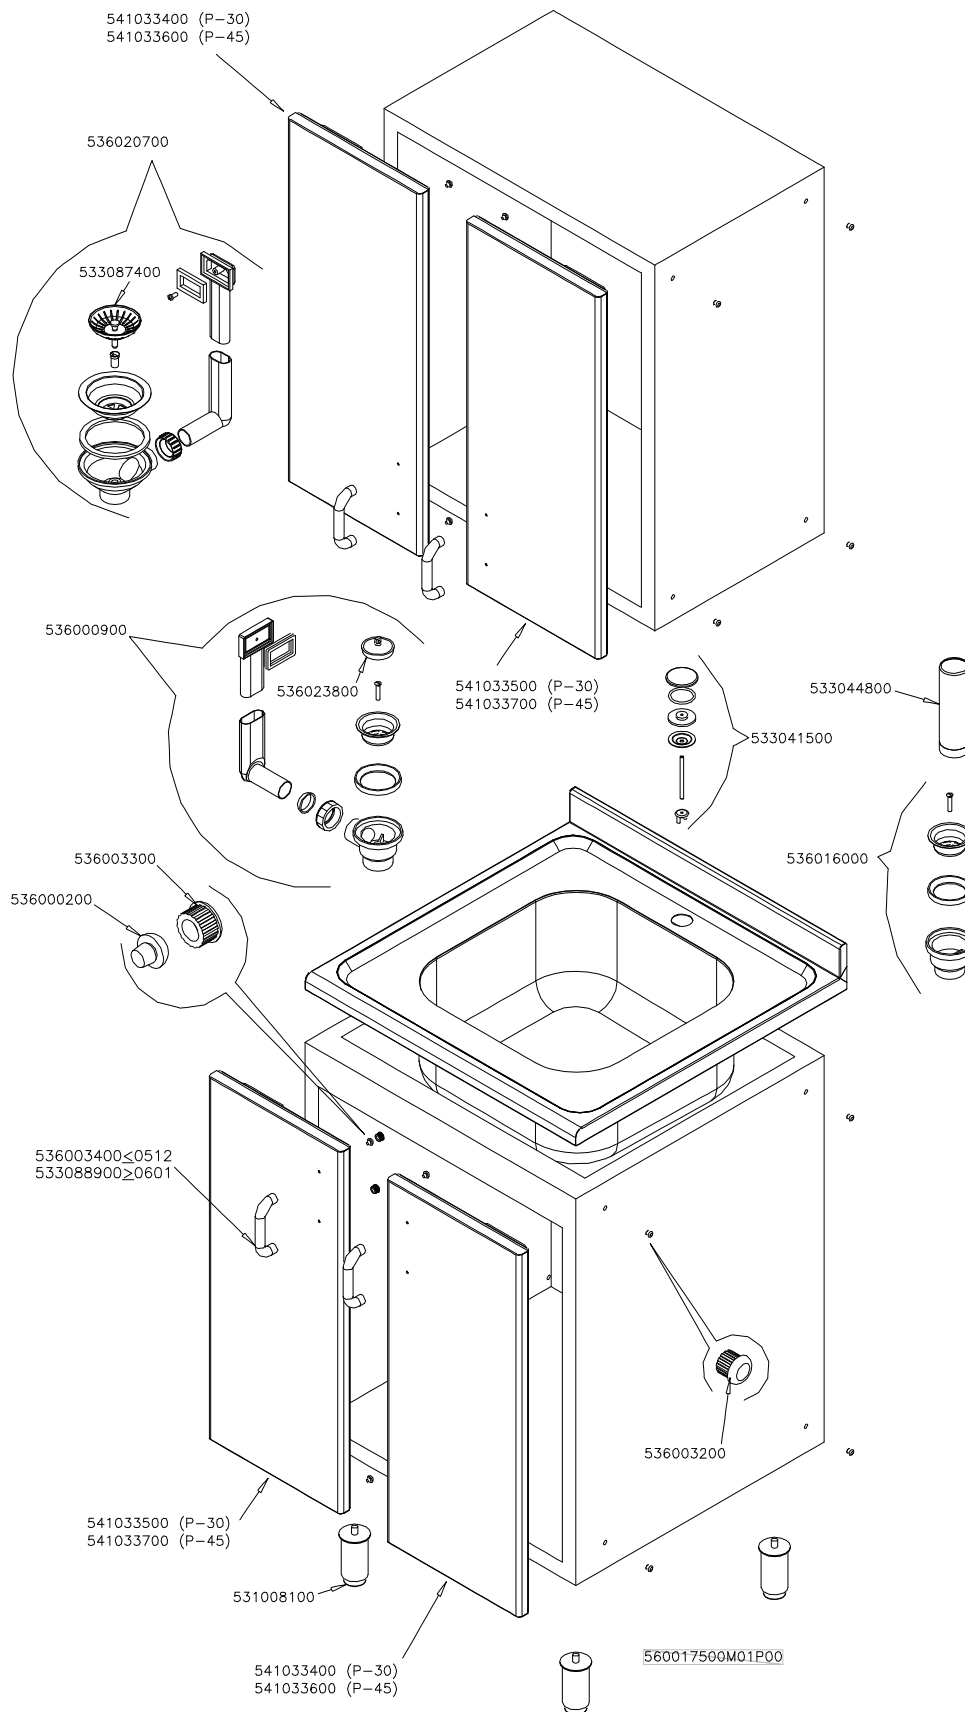

MAGIC SNACK 60

SHINE KITCHEN

**BP/30DX BP/30SX BP/45DX BP/45SX BP/60 BP/90 BP/120 BP/135 BA/80 BAL/80 BPL/45DX
BPL/45SX BPL/60 BPL/90 BPL/120 BPL/135 PP/30DX PP/30SX PP/45DX PP/45SX PP/60 PP/90
PP/120 PP/135 PPS/60 PPS/90 PA/80**

Page	Pos	Code	Description
001		541033400	RIGHT DOOR 300
001		541033600	RIGHT DOOR 450
001		536020700	UPPER DRAIN FOR SINK 1-3"1/2
001		533087400	DRAIN CAP 3"1/2
001		536000900	UPPER DRAIN FOR SINK
001		536023800	DRAIN CAP 1"1/2
001		541033500	LEFT DOOR 300
001		541033700	LEFT DOOR 450
001		533044800	OVERFLOW D.47 H.160 65LINE
001		533041500	PLUG COVERHOLE FOR SINK UNIT
001		536016000	DRAIN GRID D.49 SNACK 65
001		536003300	COVERHOLE §12
001		536000200	D.12 H.4 BUMPER
001		536003400	SILVER HANDLE 60/SK
001		533088900	
001		531008100	ADJUSTABLE LEG H9 CHROME
001		536003200	CHROME COVERHOLE §8