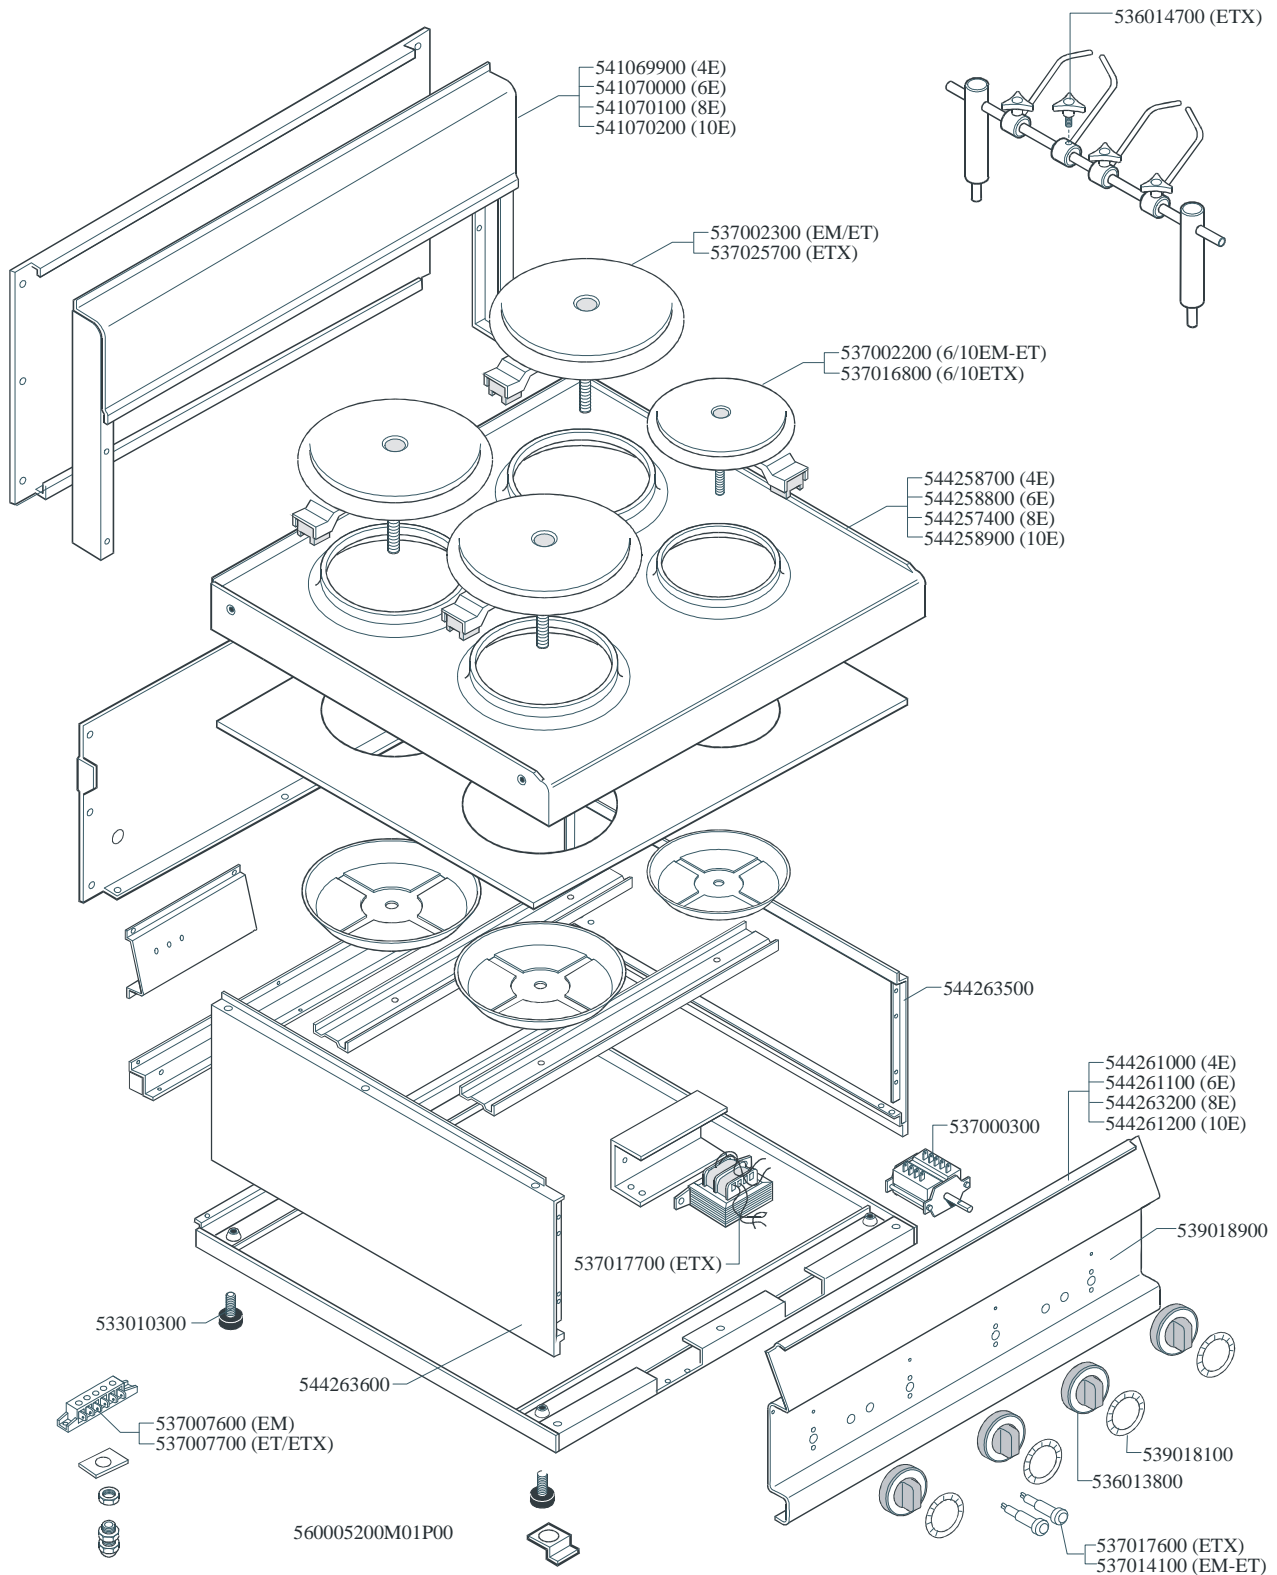

# MAGIC PROF 65

ELETTRICO / ELECTRIC / ELEKTRO / ELECTRIQUE

**PC-4EM PC-4ET PC-6EM PC-6ET PC-8ET PC-10ET PC-4ETX PC-6ETX PC-8ETX PC-10ETX**

Page	Pos	Code	Description
001		536014700	3 DRILL WHEELS
001		541070100	NEUTRAL SPACER 8
001		537025700	ELECTRICAL PLATE D.220 W2600 V440
001		544257400	UPPER PLATE PC-8E
001		544263500	RIGHT SIDE S.65
001		537000300	COMMUTATOR 7 POSITIONS S.49 16A
001		544263200	CONTROL PANEL PC/PCC-8E
001		539018900	INDEX FOR KNOB
001		539018100	ADHESIVE GRADUATED DISC FOR KNOB
001		536013800	KNOB D.70 BLACK 6*5 WITH SPRING
001		537017600	WHITE WARNING LIGHT LOW BUD 110V
001		537017700	TRANSFORMER 440V/100V 10VA
001		533010300	ADJUSTABLE FOOT M10*20 D.23
001		544263600	LEFT SIDE S.65
001		537007700	TERMINAL BLOCK THREEPHASE 40A