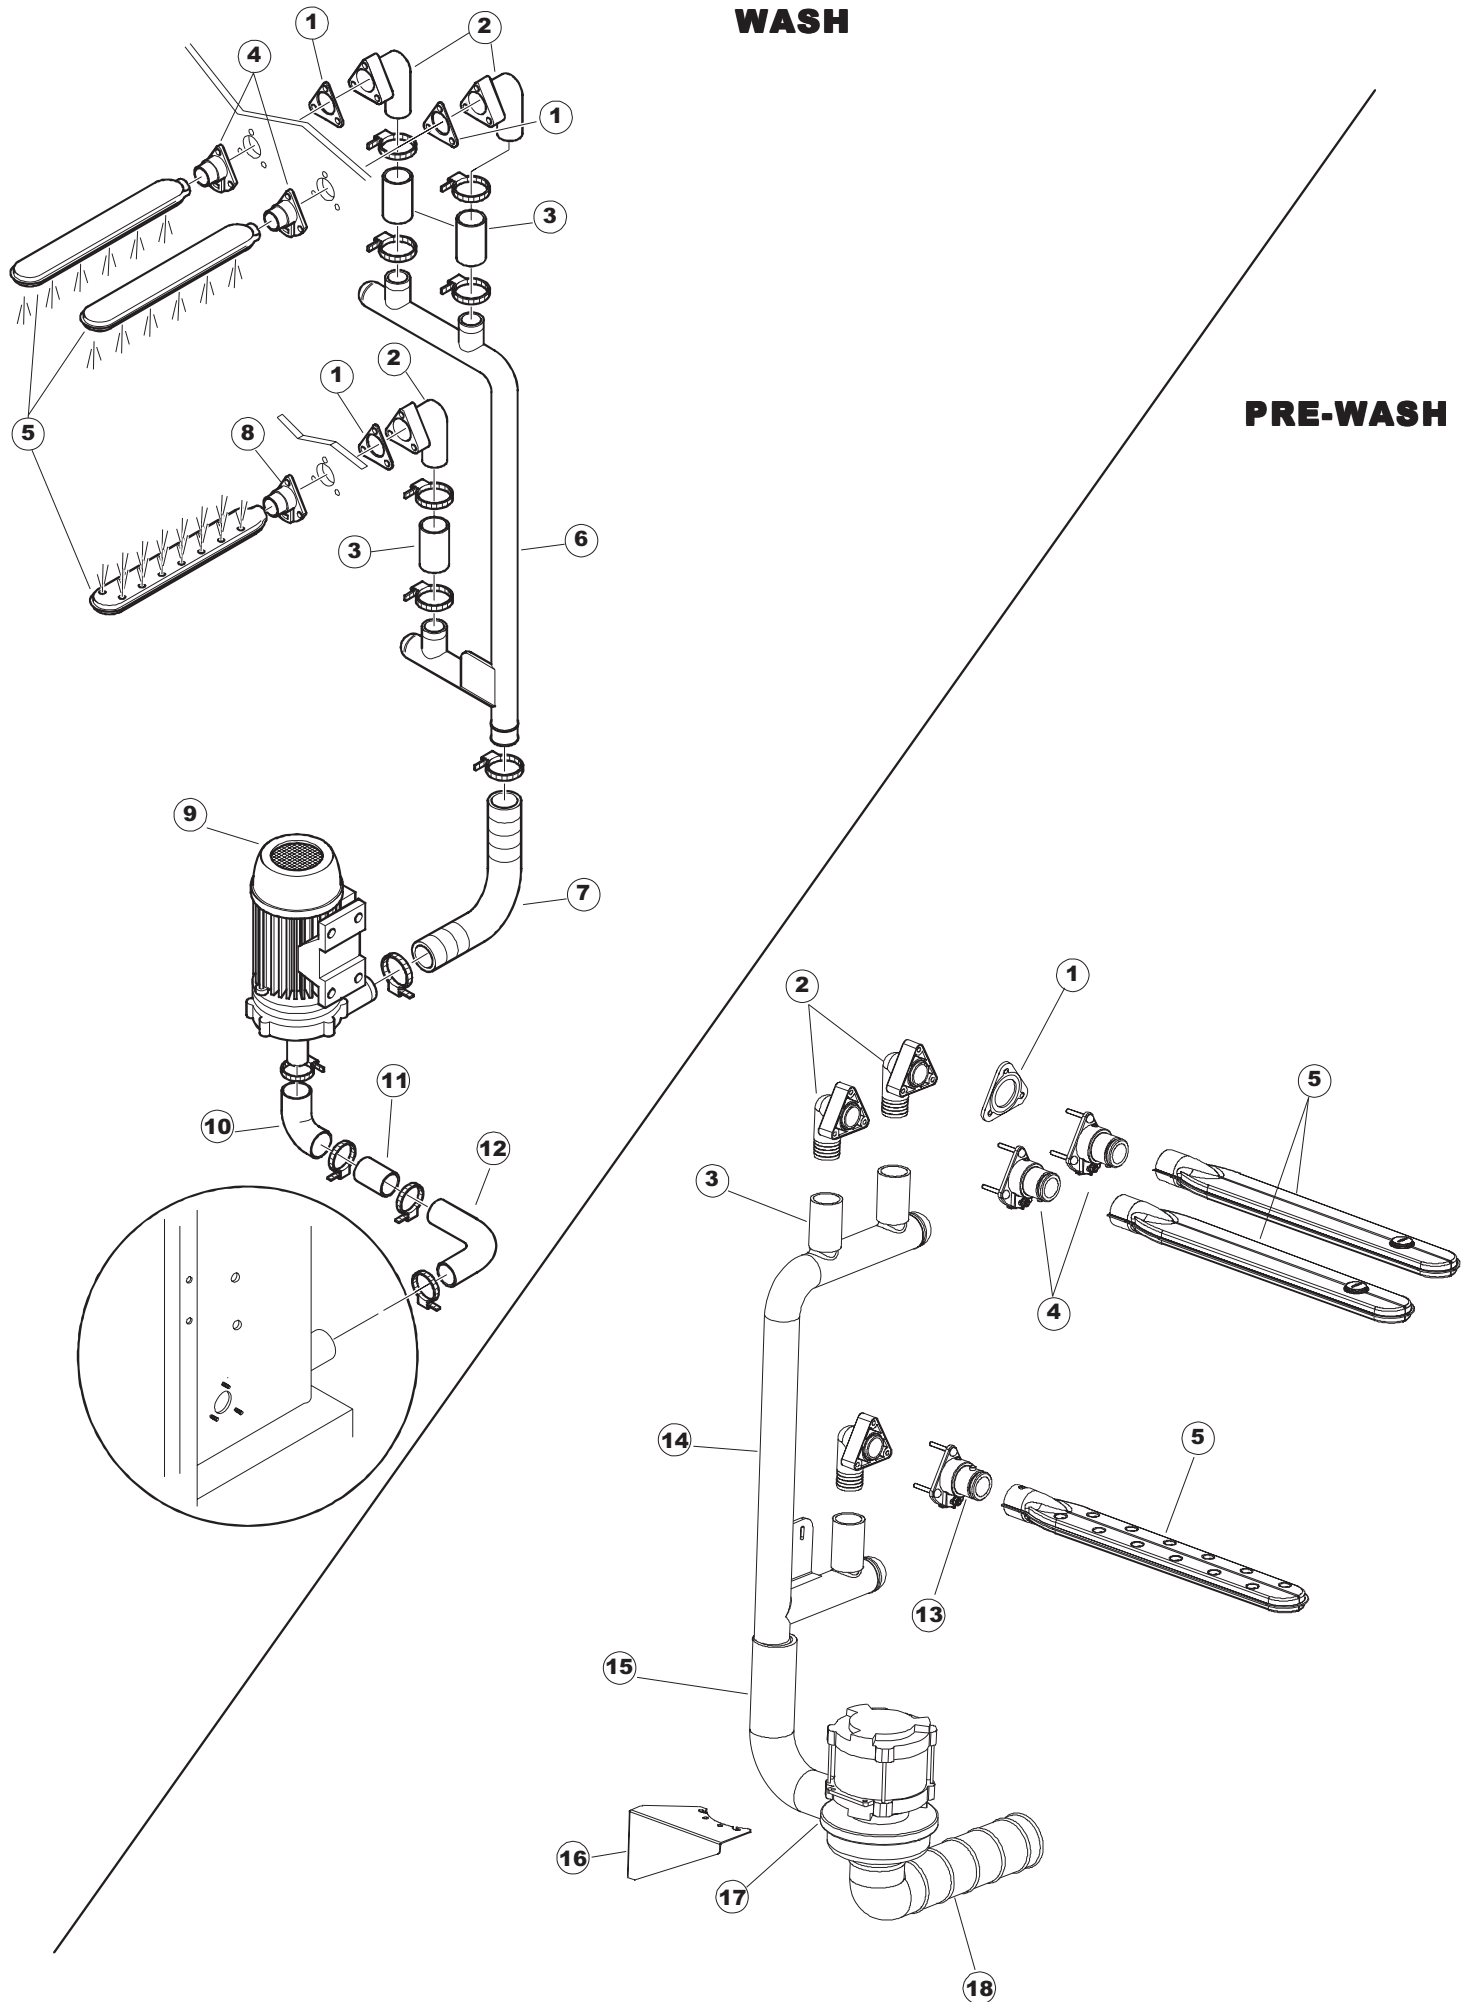

LEFT

WASH

PRE-WASH

Seite	Position	Code	Alter Code	Beschreibung	ME
1	1	77534		SPORTELLLO PRELAVAGGIO COMPLETO	NR
1	2	77560		FEDER KIT	NR
1	3	75225		SCATOLA SUPPORTO MOLLE SPORT. PG FINITO	NR
1	4	75226		FEDER-HAKEN	NR
1	5	77539		RUECKWANDVERKLEIDUNG	NR
1	7	77542		OBERPANEEL	NR
1	8	75327		AUSSENENLINKKANAL MIT ECK-DICHTIGKEIT	NR
1	9	75121		STAB, STÜTZE FÜR VORHANG	NR
1	10	75120		VORHANG, EINTRITT/AUSTRITT	NR
1	11	75581		BEFESTIGUNGSWINKEL FUER VORHANG - FERTIGTEIL	NR
1	12	75328		AUSSENENLINKKANAL MIT ECK-DICHTIGKEIT	NR
1	13	75308		INNEREUNTERE VORDERPLATTE PG-FERTIGTEIL	NR
1	15	77526		HOSE	NR
1	17	75064		SICHEREHEITSHAKEN	NR
1	18	77531		GUIDA CESTELLO PRELAVAGGIO PG FINITA	NR
1	19	77543		PANEEL	NR
1	20	926049	DEP45	DRUCKSCHALTER 761999 180-70	NR
1	21	143005	SPG10	ROHR, DRUCKSCHALTER TP 5x11 (CASER/15/NL C4N)	MT
1	22	984005	REB984005	GRUPPO CAMPANA PRESSOST.35/40	NR
1	23	926117	DWP128U	VERSTELLFUSS X HAUB.3LEIT.	NR
1	25	77527		COLLEG. INFERIORE PRELAVAGGIO PG. FINITO	NR
1	26	80159	C.80159	KORB, TANKFILTER RIVER 82/83	NR
1	27	77545		UEBERLAUFROHR	NR
1	28	77546		ABSAUG SIEB DER PUMPE	NR
1	29	42185	C.42185	ABFLUSS, KOMPL., INOX 1"1/2 (01713007)	NR
1	30	77540		SIEB	NR
1	32	77544		ROHRE	NR
1	33	77524		NUT	NR
1	34	77525		GEBOEGENS	NR
1	35	75105		BEF. WINKEL	NR
1	37	77530		KOMPLET WAGEN	NR
2	4	77794		WAGEN	NR
2	5	77120		VORHANG EINLAUF/AUSLAUF KORBTR.	NR
2	6	75380		STEIGBUEGEL	NR
2	7	77121		LAGER FUER VORHAN	NR
2	8	80159	C.80159	KORB, TANKFILTER RIVER 82/83	NR
2	10	77540		SIEB	NR
2	12	77782		KORBBAHN - RECHTS	NR
2	13	77783		KORBBAHN - LINKS	NR
2	14	77526		HOSE	NR
2	15	926117	DWP128U	VERSTELLFUSS X HAUB.3LEIT.	NR
2	16	75378		BLOCCHETTO SOSTEGNO GUIDE	NR
2	19	77795		VORSCHUB-WAGEN	NR
2	22	77796		VORSCHUB-WAGEN	NR
2	27	75378		BLOCCHETTO SOSTEGNO GUIDE	NR
2	29	77527		COLLEG. INFERIORE PRELAVAGGIO PG. FINITO	NR
2	30	77524		NUT	NR
2	31	77525		GEBOEGENS	NR
3	1	75050		PLATTE, OB. AUSS. FÜR KORBTR.PG MASCHINENFERTIG	NR
3	2	75244		RUECKWAND	NR
3	3	75035		FACCIATINA ESTERNA SUP PG FINITO	NR