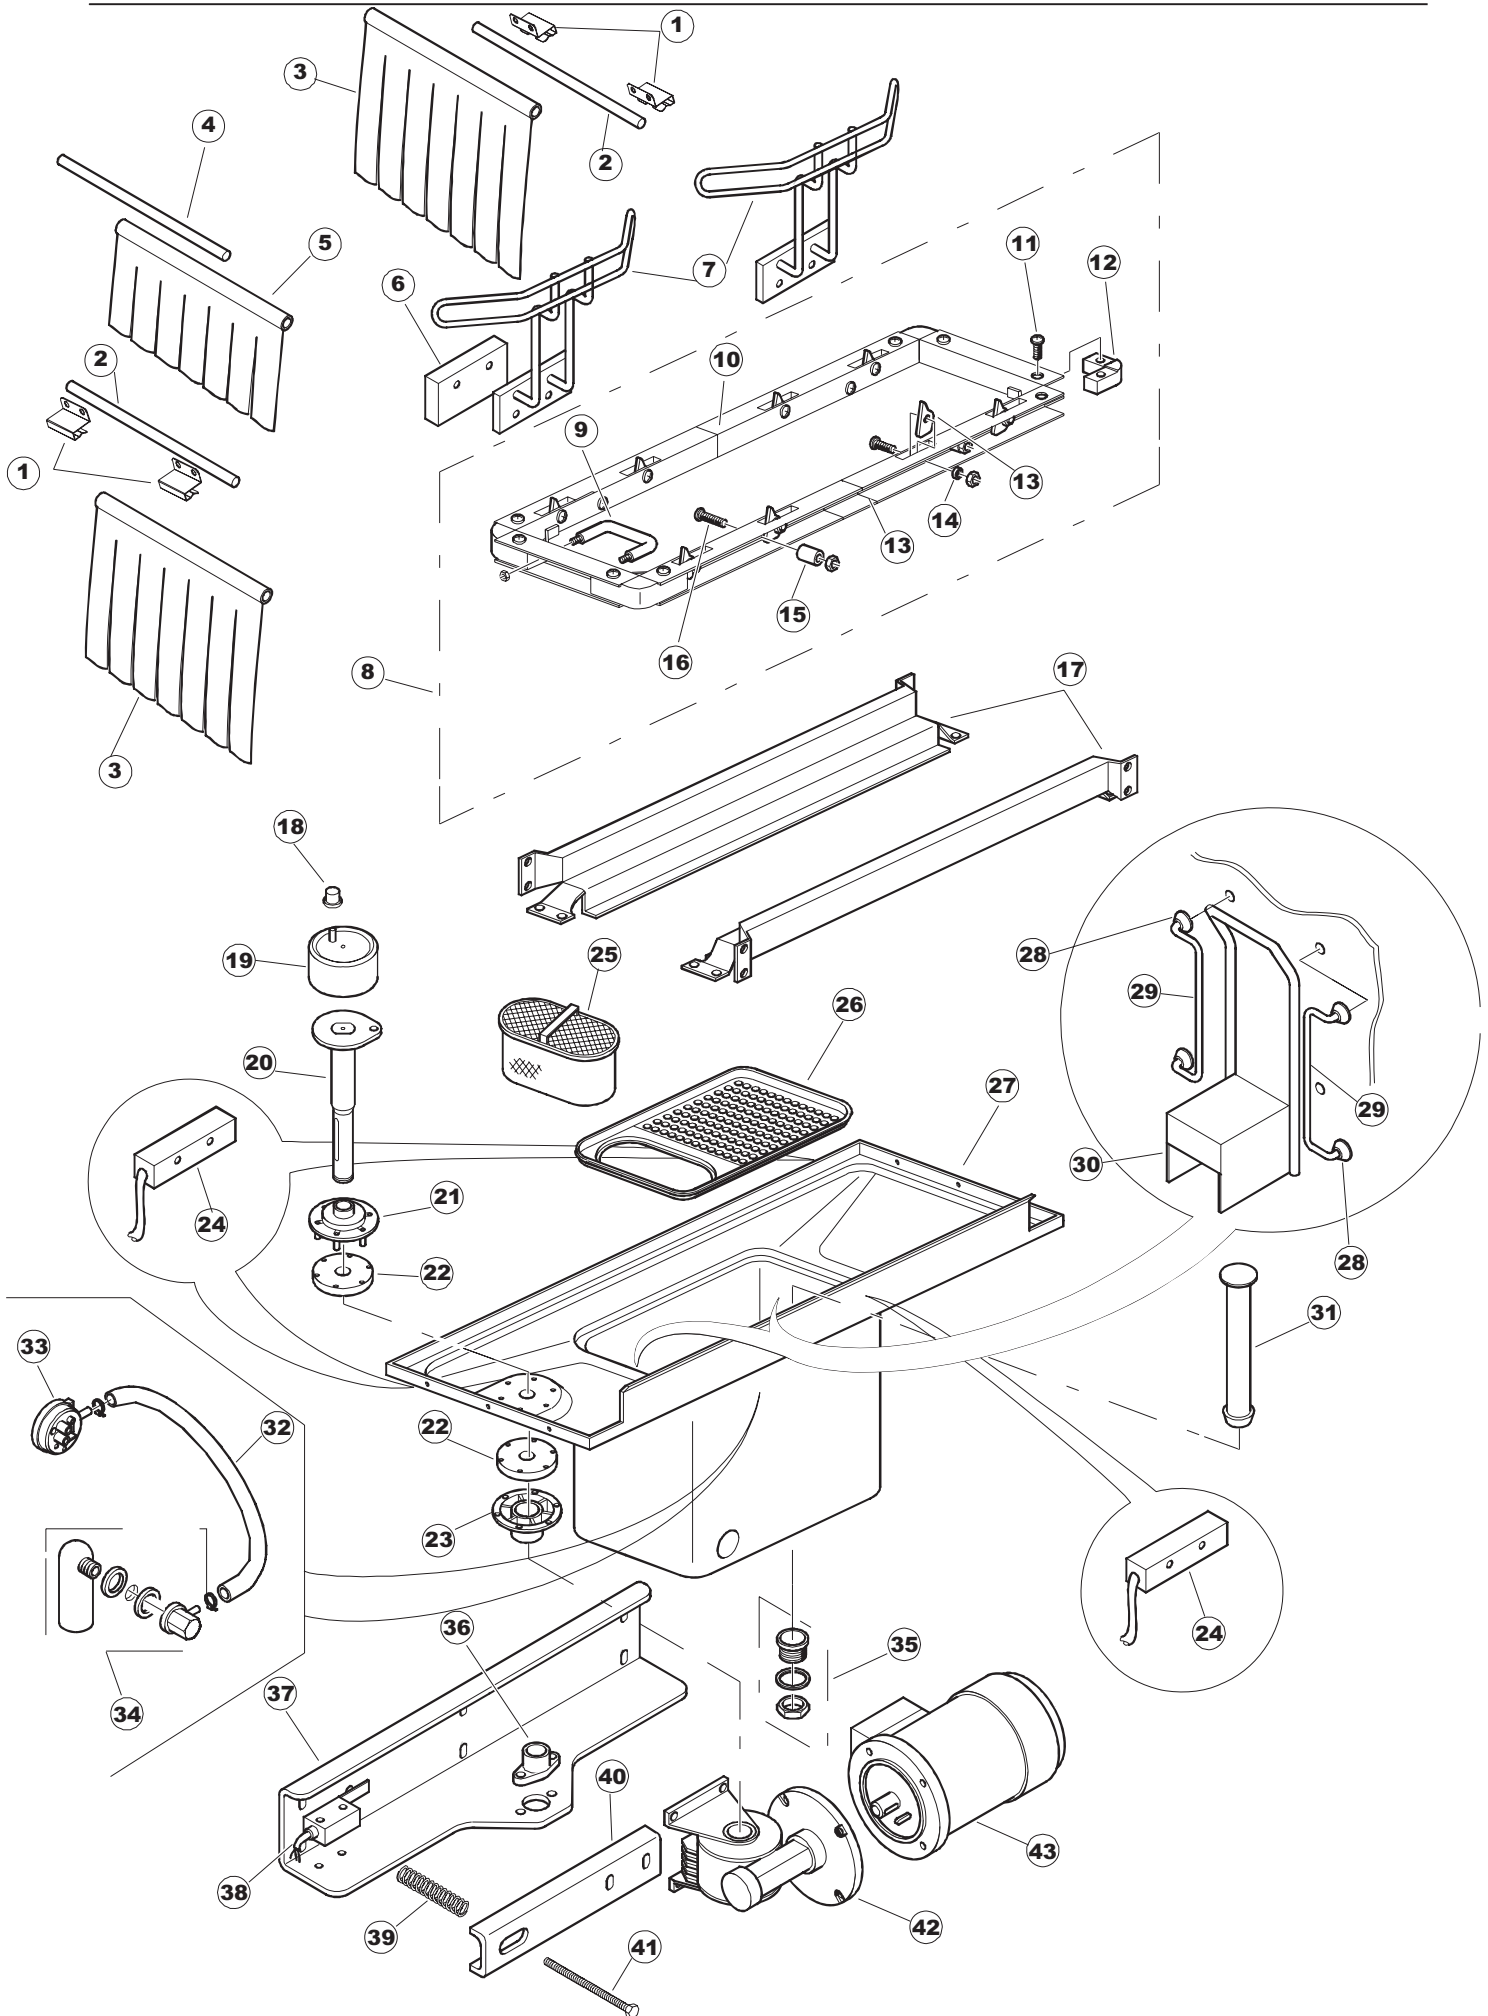

LEFT

WASH

PRE-WASH

Seite	Position	Code	Alter Code	Beschreibung	ME
1	1	77534		SPORTELLLO PRELAVAGGIO COMPLETO	NR
1	2	77560		FEDER KIT	NR
1	3	75225		SCATOLA SUPPORTO MOLLE SPORT. PG FINITO	NR
1	4	75226		FEDER-HAKEN	NR
1	5	77539		RUECKWANDVERKLEIDUNG	NR
1	7	77542		OBERPANEEL	NR
1	8	75327		AUSSENENLINKKANAL MIT ECK-DICHTIGKEIT	NR
1	9	75121		STAB, STÜTZE FÜR VORHANG	NR
1	10	75120		VORHANG, EINTRITT/AUSTRITT	NR
1	11	75581		BEFESTIGUNGSWINKEL FUER VORHANG - FERTIGTEIL	NR
1	12	75328		AUSSENENLINKKANAL MIT ECK-DICHTIGKEIT	NR
1	13	75308		INNEREUNTERE VORDERPLATTE PG-FERTIGTEIL	NR
1	15	77526		HOSE	NR
1	17	75064		SICHEREHEITSHAKEN	NR
1	18	77531		GUIDA CESTELLO PRELAVAGGIO PG FINITA	NR
1	19	77543		PANEEL	NR
1	20	926049	DEP45	DRUCKSCHALTER 761999 180-70	NR
1	21	143005	SPG10	ROHR, DRUCKSCHALTER TP 5x11 (CASER/15/NL C4N)	MT
1	22	984005	REB984005	GRUPPO CAMPANA PRESSOST.35/40	NR
1	23	926117	DWP128U	VERSTELLFUSS X HAUB.3LEIT.	NR
1	25	77527		COLLEG. INFERIORE PRELAVAGGIO PG. FINITO	NR
1	26	80159	C.80159	KORB, TANKFILTER RIVER 82/83	NR
1	27	77545		UEBERLAUFROHR	NR
1	28	77546		ABSAUG SIEB DER PUMPE	NR
1	29	42185	C.42185	ABFLUSS, KOMPL., INOX 1"1/2 (01713007)	NR
1	30	77540		SIEB	NR
1	32	77544		ROHRE	NR
1	33	77524		NUT	NR
1	34	77525		GEBOEGENS	NR
1	35	75105		BEF. WINKEL	NR
1	37	77530		KOMPLET WAGEN	NR
2	4	77794		WAGEN	NR
2	5	77120		VORHANG EINLAUF/AUSLAUF KORBTR.	NR
2	6	75380		STEIGBUEGEL	NR
2	7	77121		LAGER FUER VORHAN	NR
2	8	80159	C.80159	KORB, TANKFILTER RIVER 82/83	NR
2	10	77540		SIEB	NR
2	12	77782		KORBBAHN - RECHTS	NR
2	13	77783		KORBBAHN - LINKS	NR
2	14	77526		HOSE	NR
2	15	926117	DWP128U	VERSTELLFUSS X HAUB.3LEIT.	NR
2	16	75378		BLOCCHETTO SOSTEGNO GUIDE	NR
2	19	77795		VORSCHUB-WAGEN	NR
2	22	77796		VORSCHUB-WAGEN	NR
2	27	75378		BLOCCHETTO SOSTEGNO GUIDE	NR
2	29	77527		COLLEG. INFERIORE PRELAVAGGIO PG. FINITO	NR
2	30	77524		NUT	NR
2	31	77525		GEBOEGENS	NR
3	1	75050		PLATTE, OB. AUSS. FÜR KORBTR.PG MASCHINENFERTIG	NR
3	2	75244		RUECKWAND	NR
3	3	75035		FACCIATINA ESTERNA SUP PG FINITO	NR