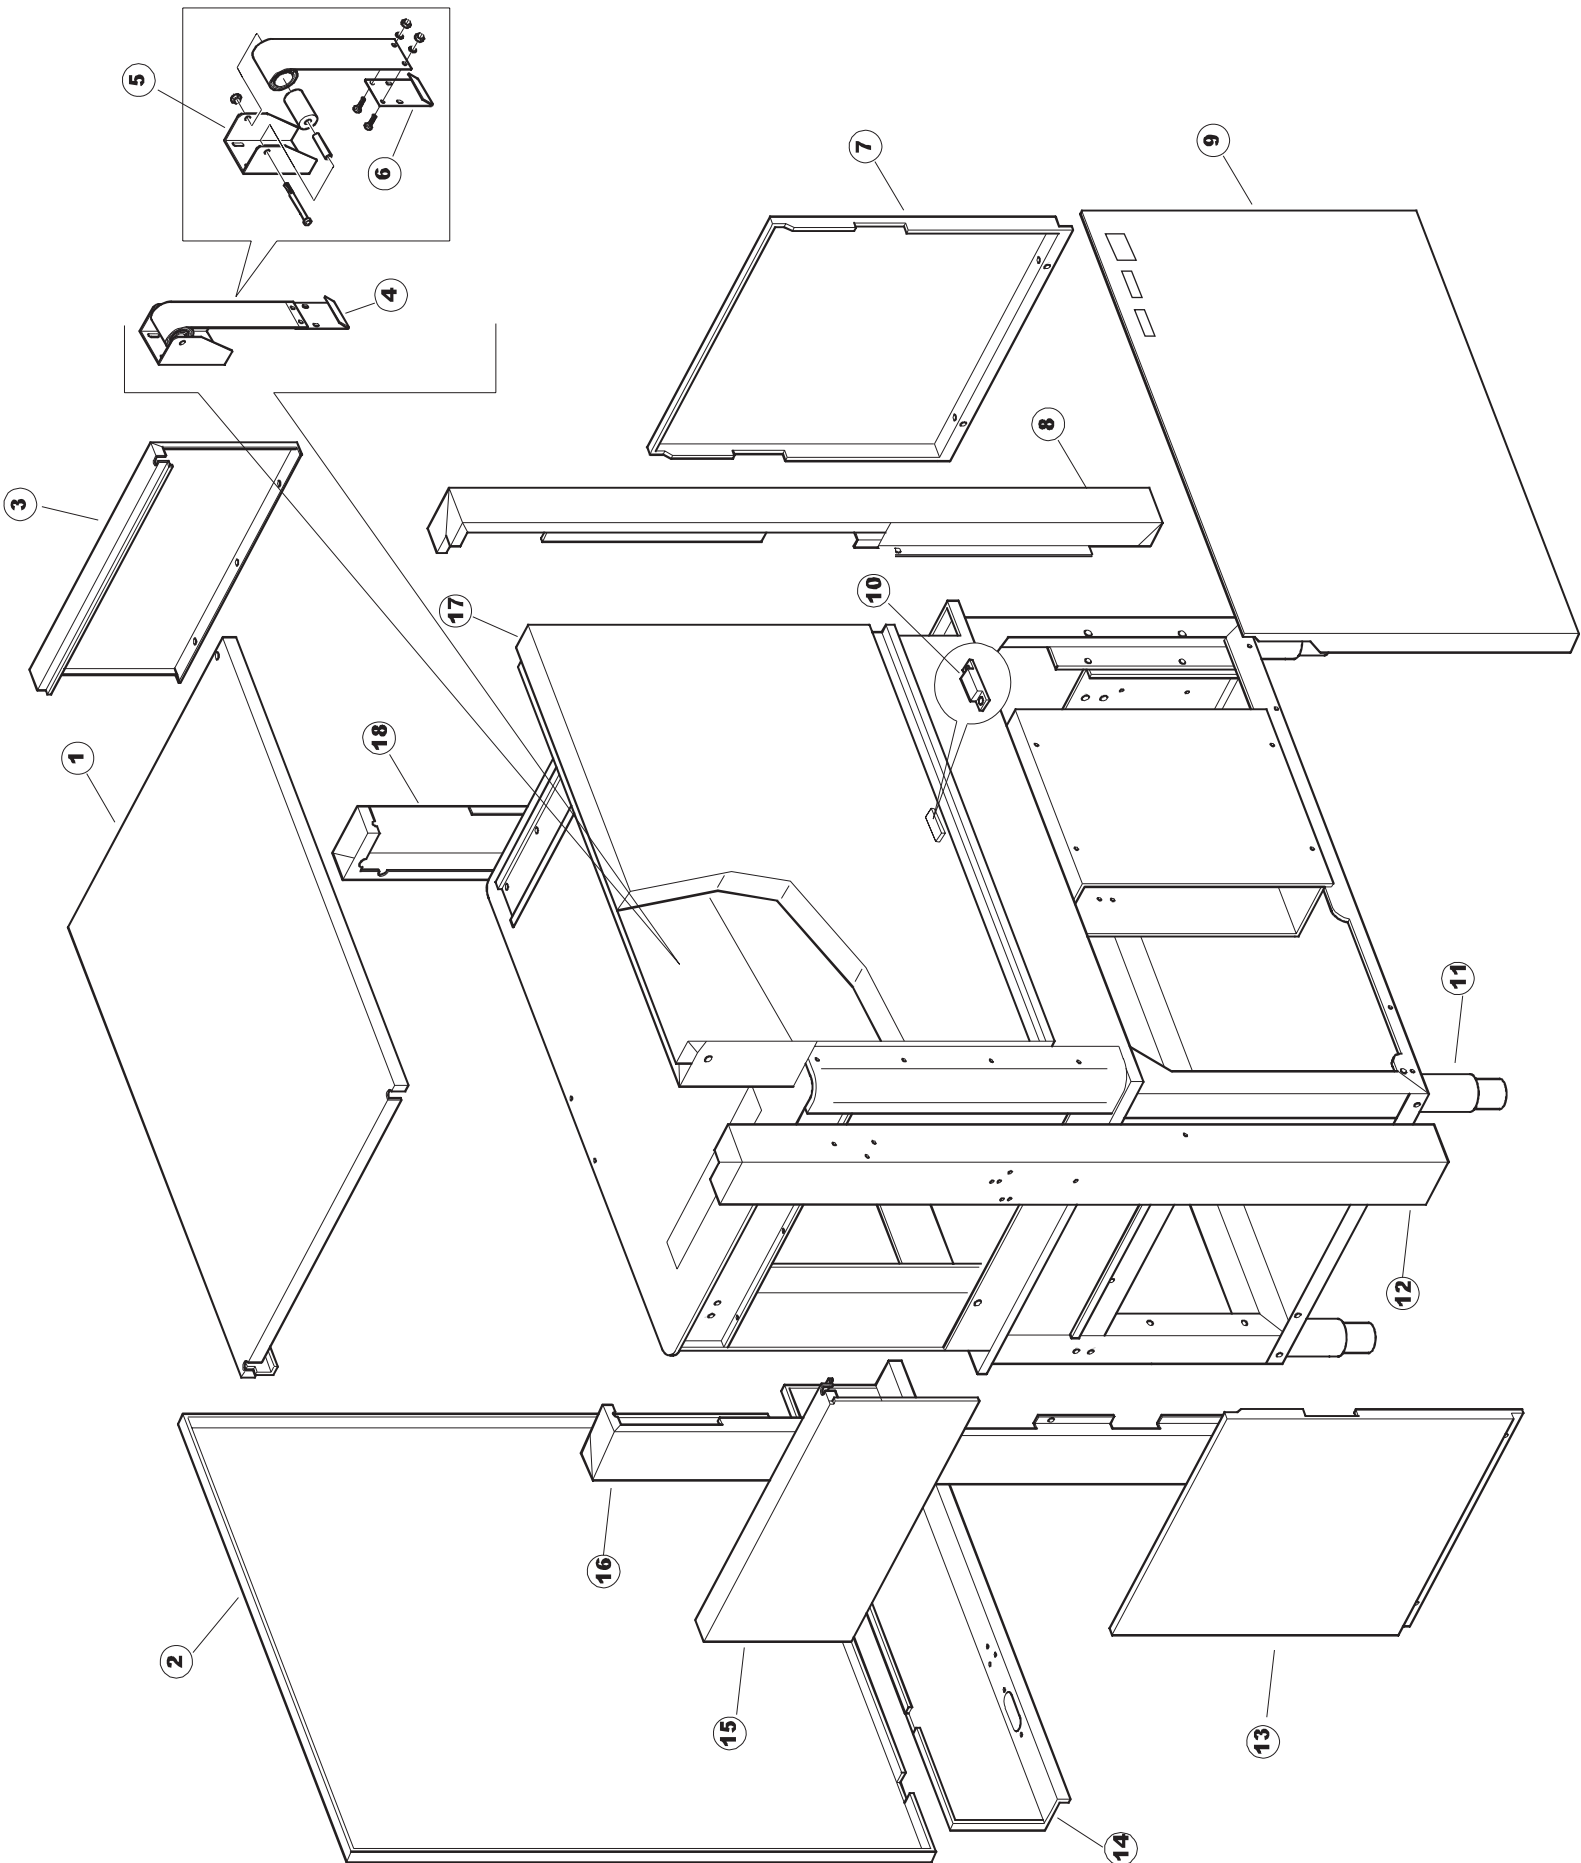

LEFT

WASH

PRE-WASH

Seite	Position	Code	Alter Code	Beschreibung	ME
1	1	77534		SPORTELLLO PRELAVAGGIO COMPLETO	NR
1	2	77560		FEDER KIT	NR
1	3	75225		SCATOLA SUPPORTO MOLLE SPORT. PG FINITO	NR
1	4	75226		FEDER-HAKEN	NR
1	5	77539		RUECKWANDVERKLEIDUNG	NR
1	7	77542		OBERPANEEL	NR
1	8	75327		AUSSENENLINKKANAL MIT ECK-DICHTIGKEIT	NR
1	9	75121		STAB, STÜTZE FÜR VORHANG	NR
1	10	75120		VORHANG, EINTRITT/AUSTRITT	NR
1	11	75581		BEFESTIGUNGSWINKEL FUER VORHANG - FERTIGTEIL	NR
1	12	75328		AUSSENENLINKKANAL MIT ECK-DICHTIGKEIT	NR
1	13	75308		INNEREUNTERE VORDERPLATTE PG-FERTIGTEIL	NR
1	15	77526		HOSE	NR
1	17	75064		SICHEREHEITSHAKEN	NR
1	18	77531		GUIDA CESTELLO PRELAVAGGIO PG FINITA	NR
1	19	77543		PANEEL	NR
1	20	926049	DEP45	DRUCKSCHALTER 761999 180-70	NR
1	21	143005	SPG10	ROHR, DRUCKSCHALTER TP 5x11 (CASER/15/NL C4N)	MT
1	22	984005	REB984005	GRUPPO CAMPANA PRESSOST.35/40	NR
1	23	926117	DWP128U	VERSTELLFUSS X HAUB.3LEIT.	NR
1	25	77527		COLLEG. INFERIORE PRELAVAGGIO PG. FINITO	NR
1	26	80159	C.80159	KORB, TANKFILTER RIVER 82/83	NR
1	27	77545		UEBERLAUFROHR	NR
1	28	77546		ABSAUG SIEB DER PUMPE	NR
1	29	42185	C.42185	ABFLUSS, KOMPL., INOX 1"1/2 (01713007)	NR
1	30	77540		SIEB	NR
1	32	77544		ROHRE	NR
1	33	77524		NUT	NR
1	34	77525		GEBOEGENS	NR
1	35	75105		BEF. WINKEL	NR
1	37	77530		KOMPLET WAGEN	NR
2	4	77794		WAGEN	NR
2	5	77120		VORHANG EINLAUF/AUSLAUF KORBTR.	NR
2	6	75380		STEIGBUEGEL	NR
2	7	77121		LAGER FUER VORHAN	NR
2	8	80159	C.80159	KORB, TANKFILTER RIVER 82/83	NR
2	10	77540		SIEB	NR
2	12	77782		KORBBAHN - RECHTS	NR
2	13	77783		KORBBAHN - LINKS	NR
2	14	77526		HOSE	NR
2	15	926117	DWP128U	VERSTELLFUSS X HAUB.3LEIT.	NR
2	16	75378		BLOCCHETTO SOSTEGNO GUIDE	NR
2	19	77795		VORSCHUB-WAGEN	NR
2	22	77796		VORSCHUB-WAGEN	NR
2	27	75378		BLOCCHETTO SOSTEGNO GUIDE	NR
2	29	77527		COLLEG. INFERIORE PRELAVAGGIO PG. FINITO	NR
2	30	77524		NUT	NR
2	31	77525		GEBOEGENS	NR
3	1	75050		PLATTE, OB. AUSS. FÜR KORBTR.PG MASCHINENFERTIG	NR
3	2	75244		RUECKWAND	NR
3	3	75035		FACCIATINA ESTERNA SUP PG FINITO	NR