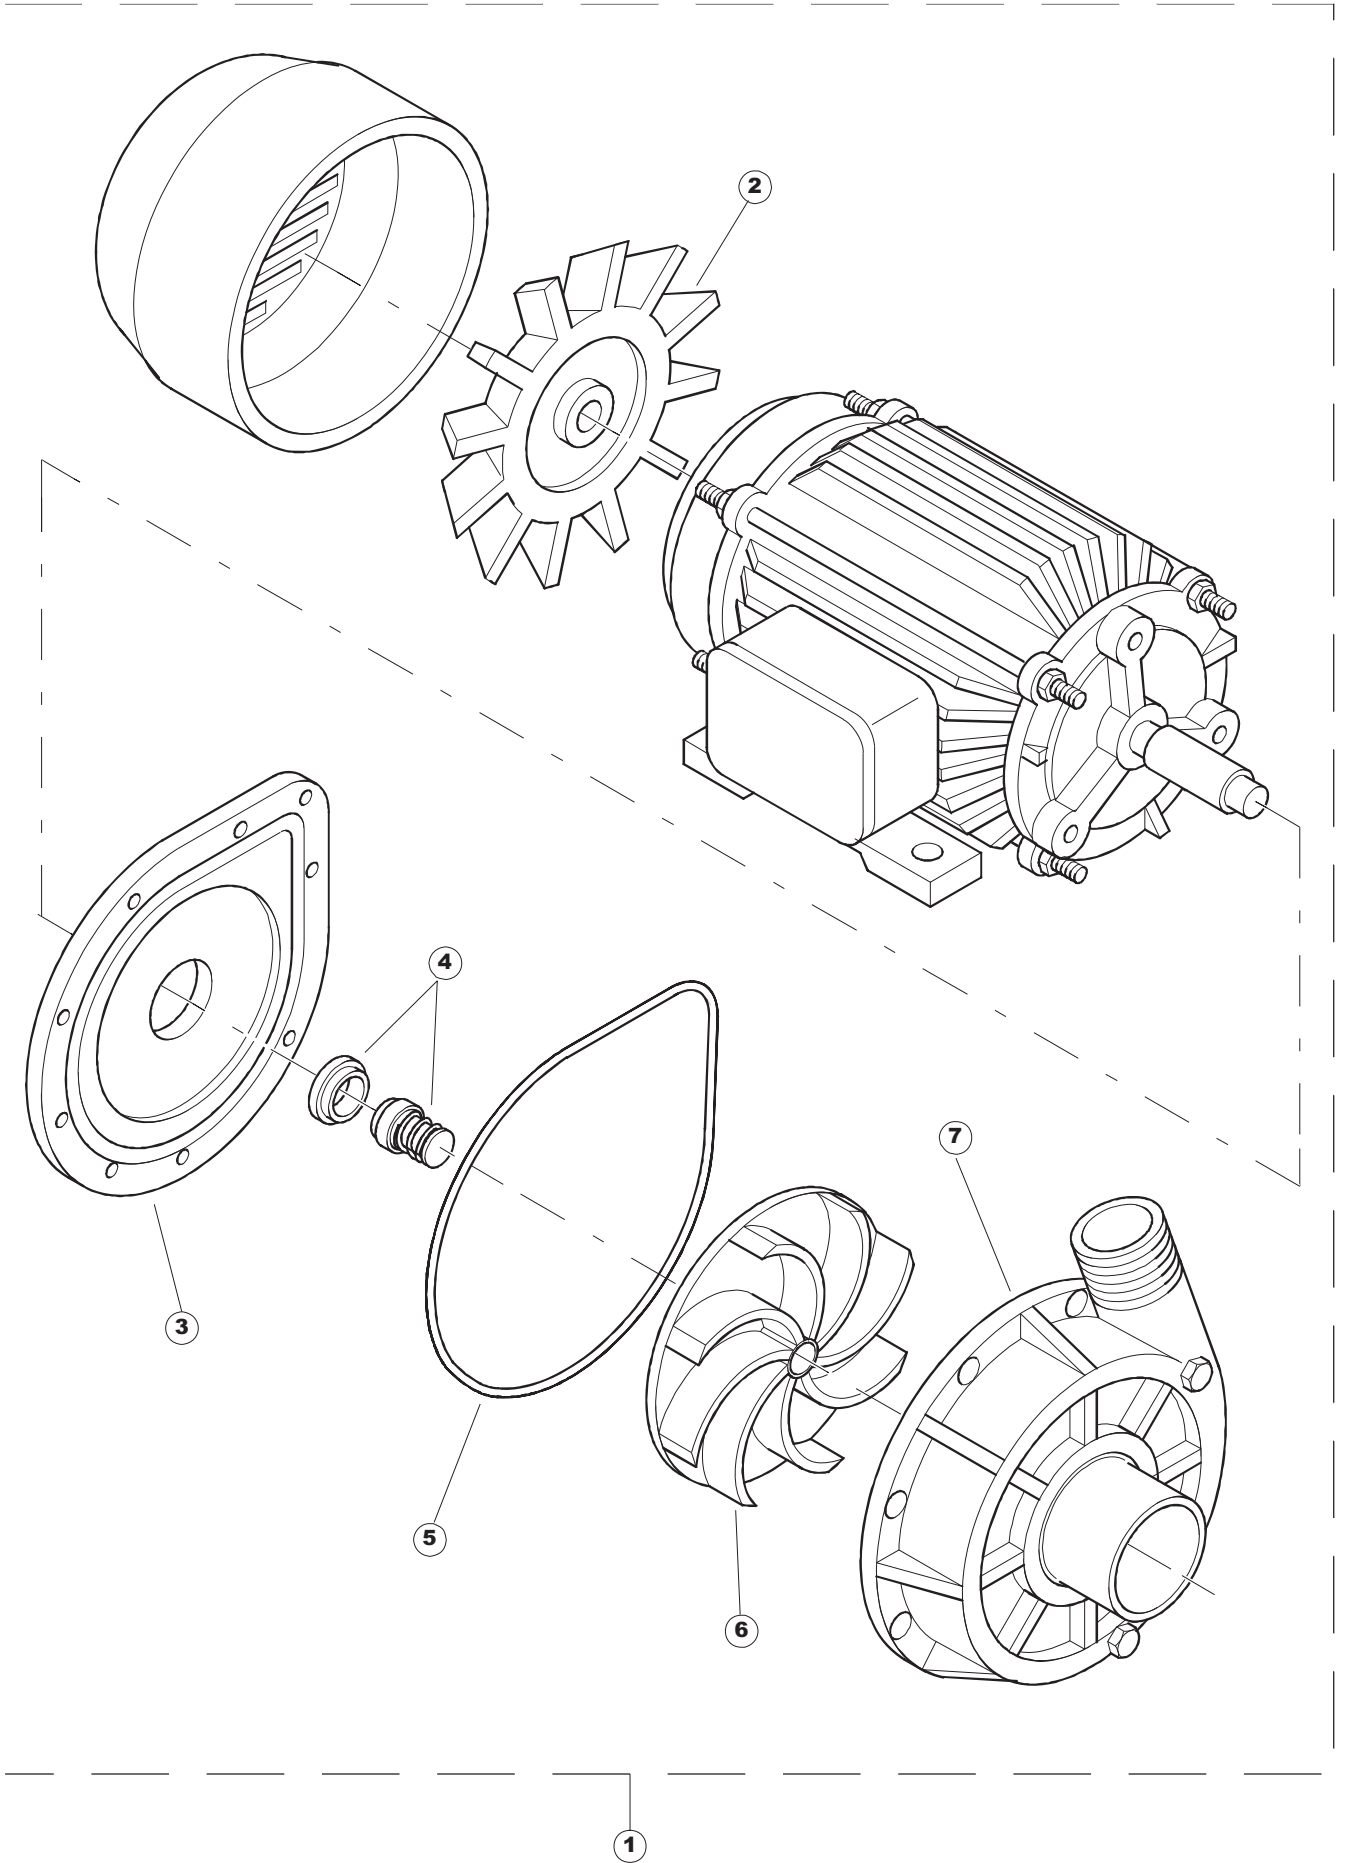

LEFT

WASH

PRE-WASH

Seite	Position	Code	Alter Code	Beschreibung	ME
1	1	77534		SPORTELLLO PRELAVAGGIO COMPLETO	NR
1	2	77560		FEDER KIT	NR
1	3	75225		SCATOLA SUPPORTO MOLLE SPORT. PG FINITO	NR
1	4	75226		FEDER-HAKEN	NR
1	5	77539		RUECKWANDVERKLEIDUNG	NR
1	7	77542		OBERPANEEL	NR
1	8	75327		AUSSENENLINKKANAL MIT ECK-DICHTIGKEIT	NR
1	9	75121		STAB, STÜTZE FÜR VORHANG	NR
1	10	75120		VORHANG, EINTRITT/AUSTRITT	NR
1	11	75581		BEFESTIGUNGSWINKEL FUER VORHANG - FERTIGTEIL	NR
1	12	75328		AUSSENENLINKKANAL MIT ECK-DICHTIGKEIT	NR
1	13	75308		INNEREUNTERE VORDERPLATTE PG-FERTIGTEIL	NR
1	15	77526		HOSE	NR
1	17	75064		SICHEREHEITSHAKEN	NR
1	18	77531		GUIDA CESTELLO PRELAVAGGIO PG FINITA	NR
1	19	77543		PANEEL	NR
1	20	926049	DEP45	DRUCKSCHALTER 761999 180-70	NR
1	21	143005	SPG10	ROHR, DRUCKSCHALTER TP 5x11 (CASER/15/NL C4N)	MT
1	22	984005	REB984005	GRUPPO CAMPANA PRESSOST.35/40	NR
1	23	926117	DWP128U	VERSTELLFUSS X HAUB.3LEIT.	NR
1	25	77527		COLLEG. INFERIORE PRELAVAGGIO PG. FINITO	NR
1	26	80159	C.80159	KORB, TANKFILTER RIVER 82/83	NR
1	27	77545		UEBERLAUFROHR	NR
1	28	77546		ABSAUG SIEB DER PUMPE	NR
1	29	42185	C.42185	ABFLUSS, KOMPL., INOX 1"1/2 (01713007)	NR
1	30	77540		SIEB	NR
1	32	77544		ROHRE	NR
1	33	77524		NUT	NR
1	34	77525		GEBOEGENS	NR
1	35	75105		BEF. WINKEL	NR
1	37	77530		KOMPLET WAGEN	NR
2	4	77794		WAGEN	NR
2	5	77120		VORHANG EINLAUF/AUSLAUF KORBTR.	NR
2	6	75380		STEIGBUEGEL	NR
2	7	77121		LAGER FUER VORHAN	NR
2	8	80159	C.80159	KORB, TANKFILTER RIVER 82/83	NR
2	10	77540		SIEB	NR
2	12	77782		KORBBAHN - RECHTS	NR
2	13	77783		KORBBAHN - LINKS	NR
2	14	77526		HOSE	NR
2	15	926117	DWP128U	VERSTELLFUSS X HAUB.3LEIT.	NR
2	16	75378		BLOCCHETTO SOSTEGNO GUIDE	NR
2	19	77795		VORSCHUB-WAGEN	NR
2	22	77796		VORSCHUB-WAGEN	NR
2	27	75378		BLOCCHETTO SOSTEGNO GUIDE	NR
2	29	77527		COLLEG. INFERIORE PRELAVAGGIO PG. FINITO	NR
2	30	77524		NUT	NR
2	31	77525		GEBOEGENS	NR
3	1	75050		PLATTE, OB. AUSS. FÜR KORBTR.PG MASCHINENFERTIG	NR
3	2	75244		RUECKWAND	NR
3	3	75035		FACCIATINA ESTERNA SUP PG FINITO	NR