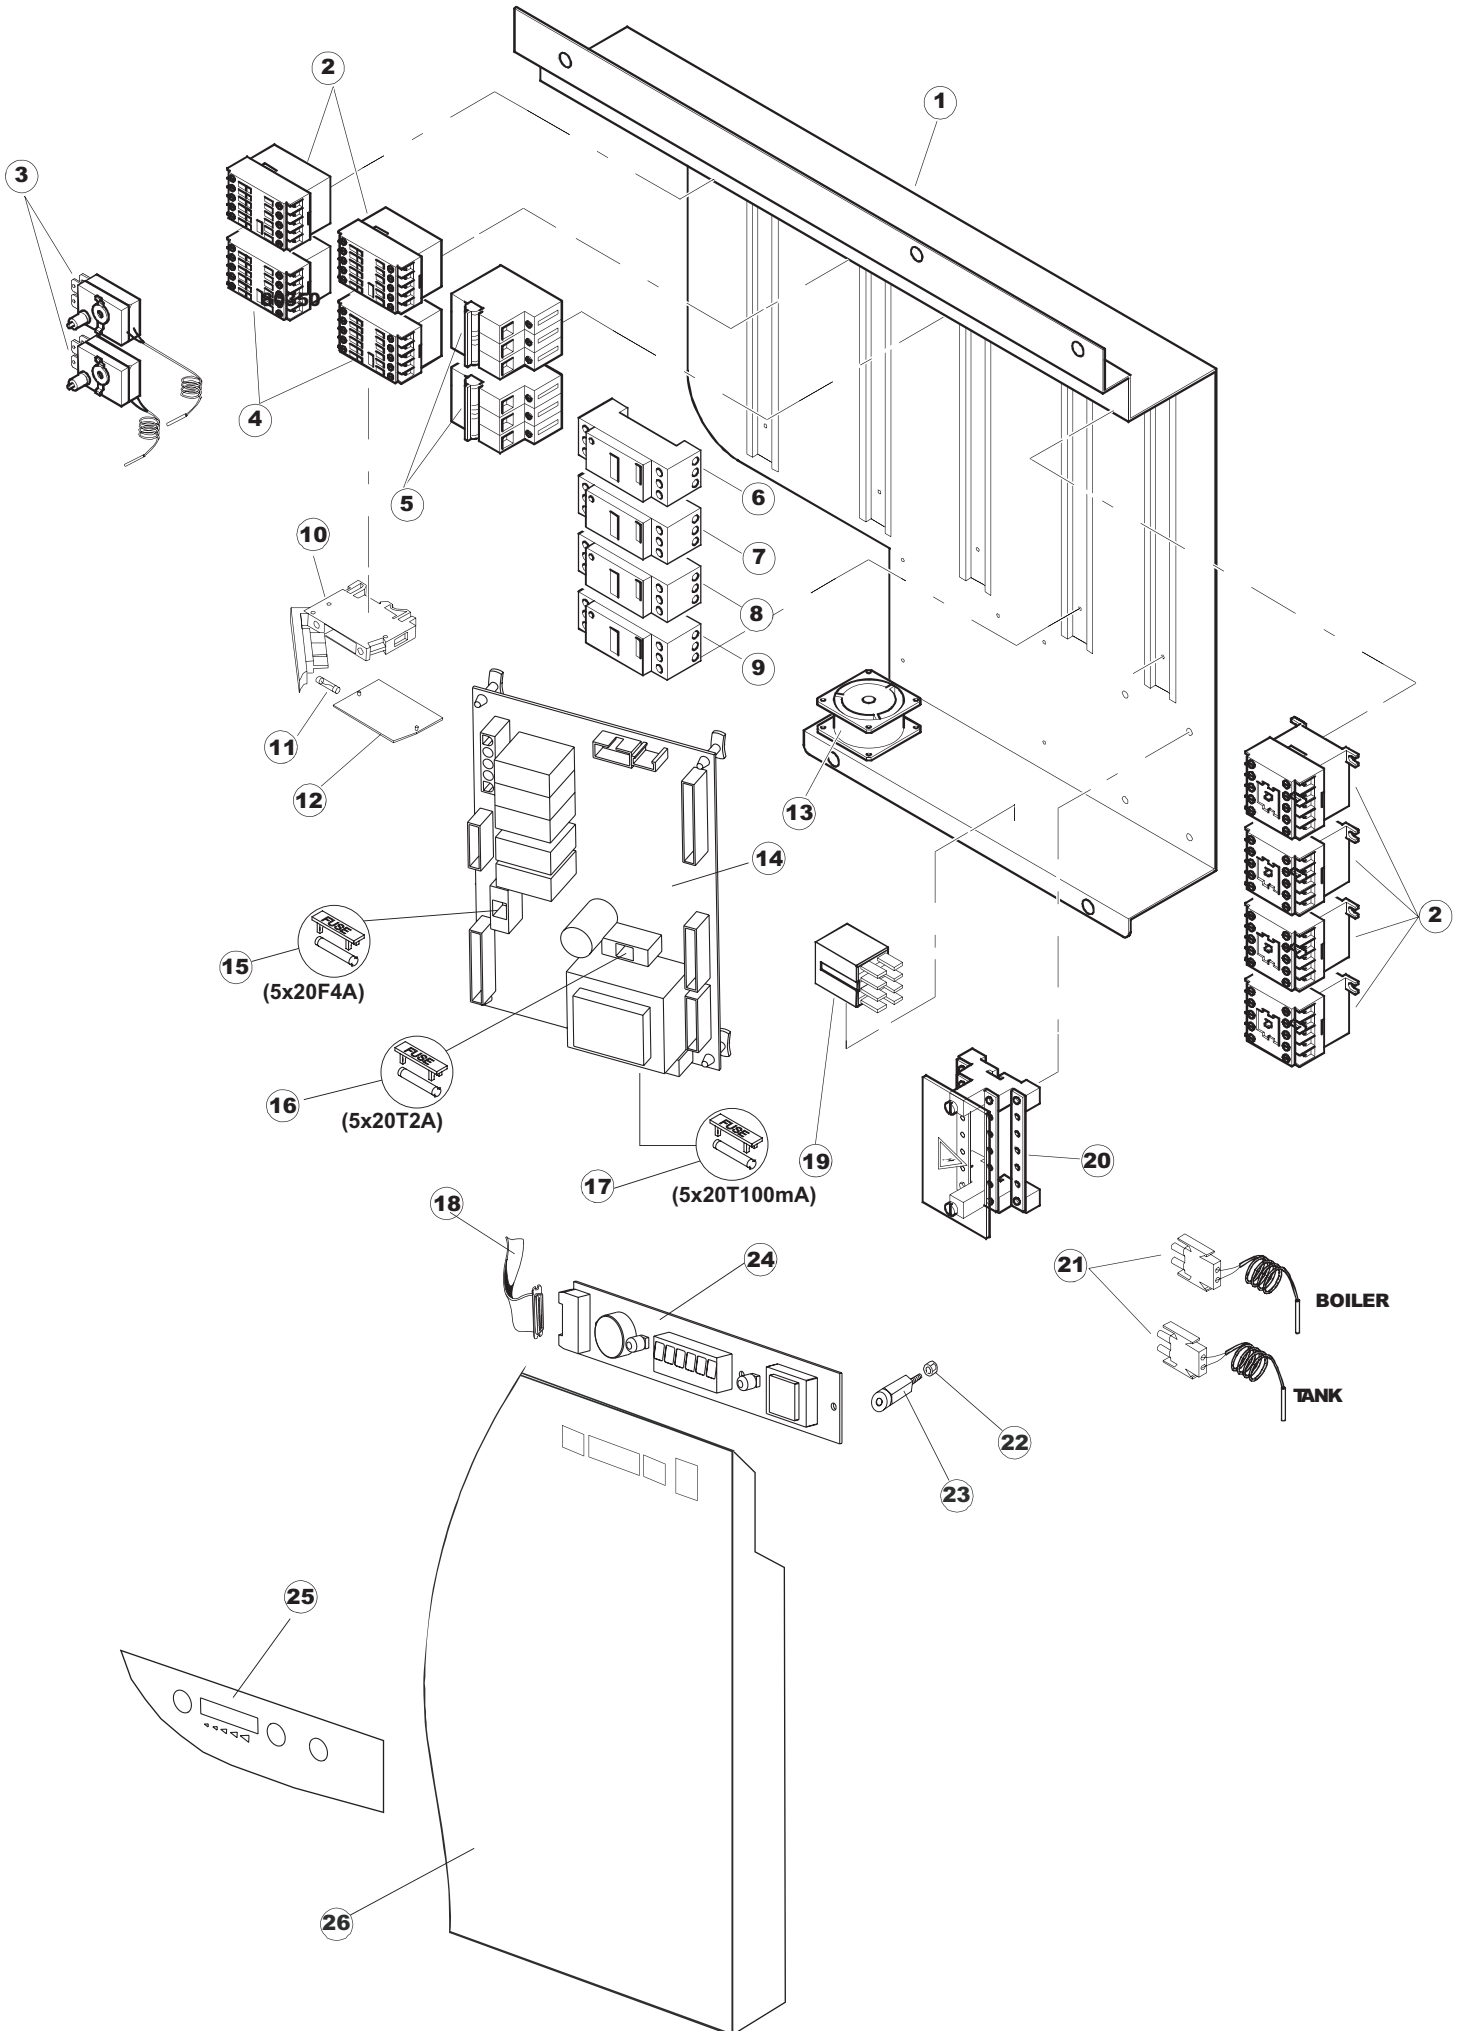

LEFT

WASH

PRE-WASH

Seite	Position	Code	Alter Code	Beschreibung	ME
1	1	77534		SPORTELLLO PRELAVAGGIO COMPLETO	NR
1	2	77560		FEDER KIT	NR
1	3	75225		SCATOLA SUPPORTO MOLLE SPORT. PG FINITO	NR
1	4	75226		FEDER-HAKEN	NR
1	5	77539		RUECKWANDVERKLEIDUNG	NR
1	7	77542		OBERPANEEL	NR
1	8	75327		AUSSENENLINKKANAL MIT ECK-DICHTIGKEIT	NR
1	9	75121		STAB, STÜTZE FÜR VORHANG	NR
1	10	75120		VORHANG, EINTRITT/AUSTRITT	NR
1	11	75581		BEFESTIGUNGSWINKEL FUER VORHANG - FERTIGTEIL	NR
1	12	75328		AUSSENENLINKKANAL MIT ECK-DICHTIGKEIT	NR
1	13	75308		INNEREUNTERE VORDERPLATTE PG-FERTIGTEIL	NR
1	15	77526		HOSE	NR
1	17	75064		SICHEREHEITSHAKEN	NR
1	18	77531		GUIDA CESTELLO PRELAVAGGIO PG FINITA	NR
1	19	77543		PANEEL	NR
1	20	926049	DEP45	DRUCKSCHALTER 761999 180-70	NR
1	21	143005	SPG10	ROHR, DRUCKSCHALTER TP 5x11 (CASER/15/NL C4N)	MT
1	22	984005	REB984005	GRUPPO CAMPANA PRESSOST.35/40	NR
1	23	926117	DWP128U	VERSTELLFUSS X HAUB.3LEIT.	NR
1	25	77527		COLLEG. INFERIORE PRELAVAGGIO PG. FINITO	NR
1	26	80159	C.80159	KORB, TANKFILTER RIVER 82/83	NR
1	27	77545		UEBERLAUFROHR	NR
1	28	77546		ABSAUG SIEB DER PUMPE	NR
1	29	42185	C.42185	ABFLUSS, KOMPL., INOX 1"1/2 (01713007)	NR
1	30	77540		SIEB	NR
1	32	77544		ROHRE	NR
1	33	77524		NUT	NR
1	34	77525		GEBOEGENS	NR
1	35	75105		BEF. WINKEL	NR
1	37	77530		KOMPLET WAGEN	NR
2	4	77794		WAGEN	NR
2	5	77120		VORHANG EINLAUF/AUSLAUF KORBTR.	NR
2	6	75380		STEIGBUEGEL	NR
2	7	77121		LAGER FUER VORHAN	NR
2	8	80159	C.80159	KORB, TANKFILTER RIVER 82/83	NR
2	10	77540		SIEB	NR
2	12	77782		KORBBAHN - RECHTS	NR
2	13	77783		KORBBAHN - LINKS	NR
2	14	77526		HOSE	NR
2	15	926117	DWP128U	VERSTELLFUSS X HAUB.3LEIT.	NR
2	16	75378		BLOCCHETTO SOSTEGNO GUIDE	NR
2	19	77795		VORSCHUB-WAGEN	NR
2	22	77796		VORSCHUB-WAGEN	NR
2	27	75378		BLOCCHETTO SOSTEGNO GUIDE	NR
2	29	77527		COLLEG. INFERIORE PRELAVAGGIO PG. FINITO	NR
2	30	77524		NUT	NR
2	31	77525		GEBOEGENS	NR
3	1	75050		PLATTE, OB. AUSS. FÜR KORBTR.PG MASCHINENFERTIG	NR
3	2	75244		RUECKWAND	NR
3	3	75035		FACCIATINA ESTERNA SUP PG FINITO	NR