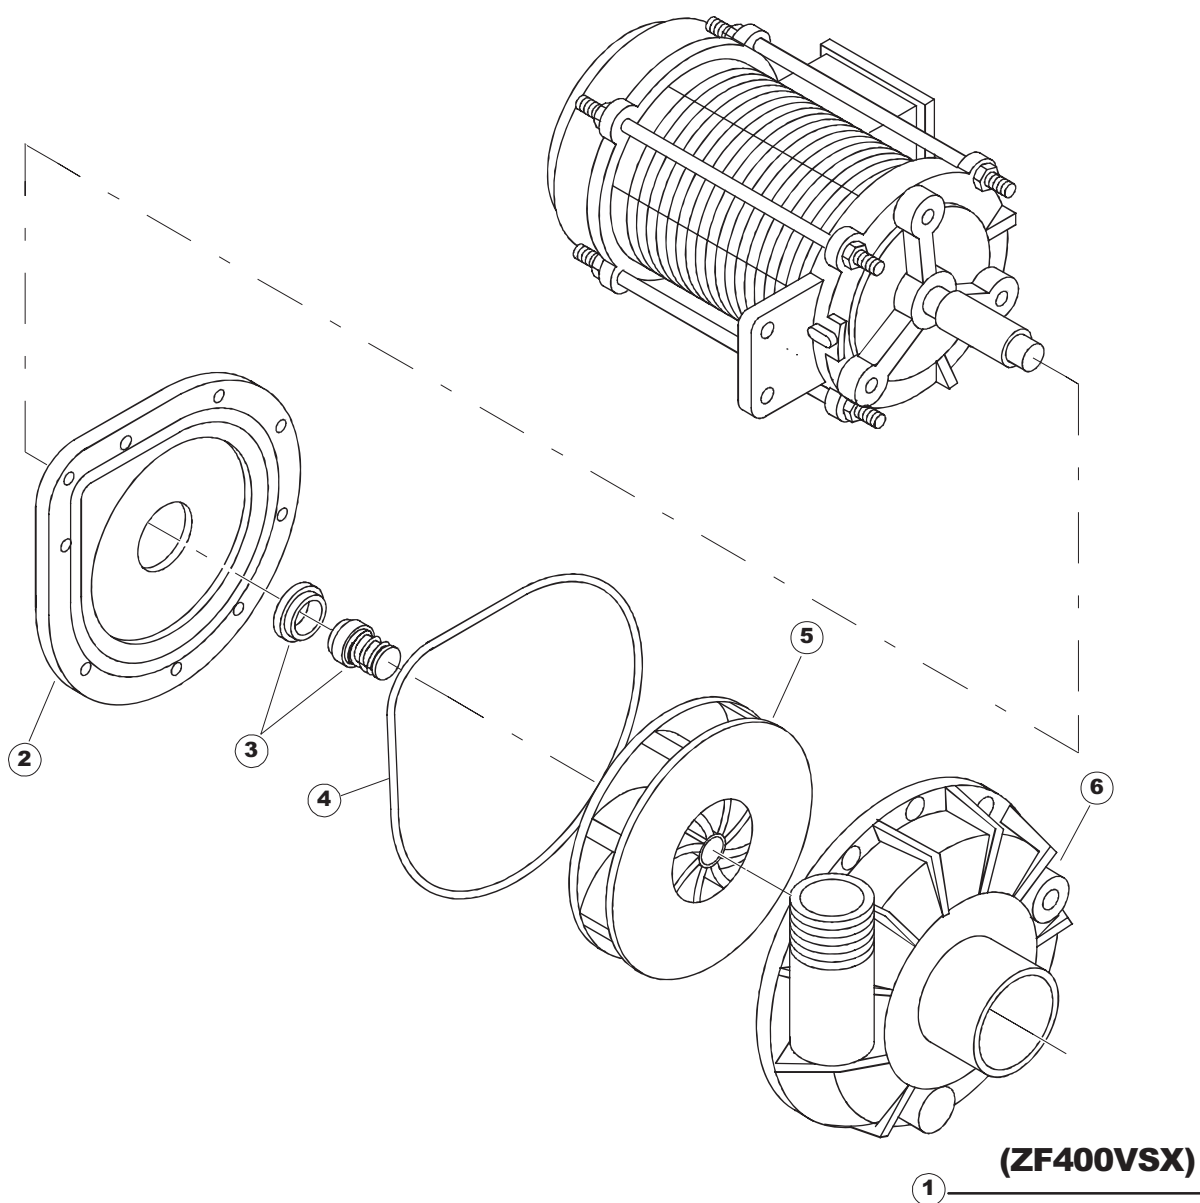

LEFT

WASH

PRE-WASH

Seite	Position	Code	Alter Code	Beschreibung	ME
1	1	77534		SPORTELLLO PRELAVAGGIO COMPLETO	NR
1	2	77560		FEDER KIT	NR
1	3	75225		SCATOLA SUPPORTO MOLLE SPORT. PG FINITO	NR
1	4	75226		FEDER-HAKEN	NR
1	5	77539		RUECKWANDVERKLEIDUNG	NR
1	7	77542		OBERPANEEL	NR
1	8	75327		AUSSENENLINKKANAL MIT ECK-DICHTIGKEIT	NR
1	9	75121		STAB, STÜTZE FÜR VORHANG	NR
1	10	75120		VORHANG, EINTRITT/AUSTRITT	NR
1	11	75581		BEFESTIGUNGSWINKEL FUER VORHANG - FERTIGTEIL	NR
1	12	75328		AUSSENENLINKKANAL MIT ECK-DICHTIGKEIT	NR
1	13	75308		INNEREUNTERE VORDERPLATTE PG-FERTIGTEIL	NR
1	15	77526		HOSE	NR
1	17	75064		SICHEREHEITSHAKEN	NR
1	18	77531		GUIDA CESTELLO PRELAVAGGIO PG FINITA	NR
1	19	77543		PANEEL	NR
1	20	926049	DEP45	DRUCKSCHALTER 761999 180-70	NR
1	21	143005	SPG10	ROHR, DRUCKSCHALTER TP 5x11 (CASER/15/NL C4N)	MT
1	22	984005	REB984005	GRUPPO CAMPANA PRESSOST.35/40	NR
1	23	926117	DWP128U	VERSTELLFUSS X HAUB.3LEIT.	NR
1	25	77527		COLLEG. INFERIORE PRELAVAGGIO PG. FINITO	NR
1	26	80159	C.80159	KORB, TANKFILTER RIVER 82/83	NR
1	27	77545		UEBERLAUFROHR	NR
1	28	77546		ABSAUG SIEB DER PUMPE	NR
1	29	42185	C.42185	ABFLUSS, KOMPL., INOX 1"1/2 (01713007)	NR
1	30	77540		SIEB	NR
1	32	77544		ROHRE	NR
1	33	77524		NUT	NR
1	34	77525		GEBOEGENS	NR
1	35	75105		BEF. WINKEL	NR
1	37	77530		KOMPLET WAGEN	NR
2	4	77794		WAGEN	NR
2	5	77120		VORHANG EINLAUF/AUSLAUF KORBTR.	NR
2	6	75380		STEIGBUEGEL	NR
2	7	77121		LAGER FUER VORHAN	NR
2	8	80159	C.80159	KORB, TANKFILTER RIVER 82/83	NR
2	10	77540		SIEB	NR
2	12	77782		KORBBAHN - RECHTS	NR
2	13	77783		KORBBAHN - LINKS	NR
2	14	77526		HOSE	NR
2	15	926117	DWP128U	VERSTELLFUSS X HAUB.3LEIT.	NR
2	16	75378		BLOCCHETTO SOSTEGNO GUIDE	NR
2	19	77795		VORSCHUB-WAGEN	NR
2	22	77796		VORSCHUB-WAGEN	NR
2	27	75378		BLOCCHETTO SOSTEGNO GUIDE	NR
2	29	77527		COLLEG. INFERIORE PRELAVAGGIO PG. FINITO	NR
2	30	77524		NUT	NR
2	31	77525		GEBOEGENS	NR
3	1	75050		PLATTE, OB. AUSS. FÜR KORBTR.PG MASCHINENFERTIG	NR
3	2	75244		RUECKWAND	NR
3	3	75035		FACCIATINA ESTERNA SUP PG FINITO	NR