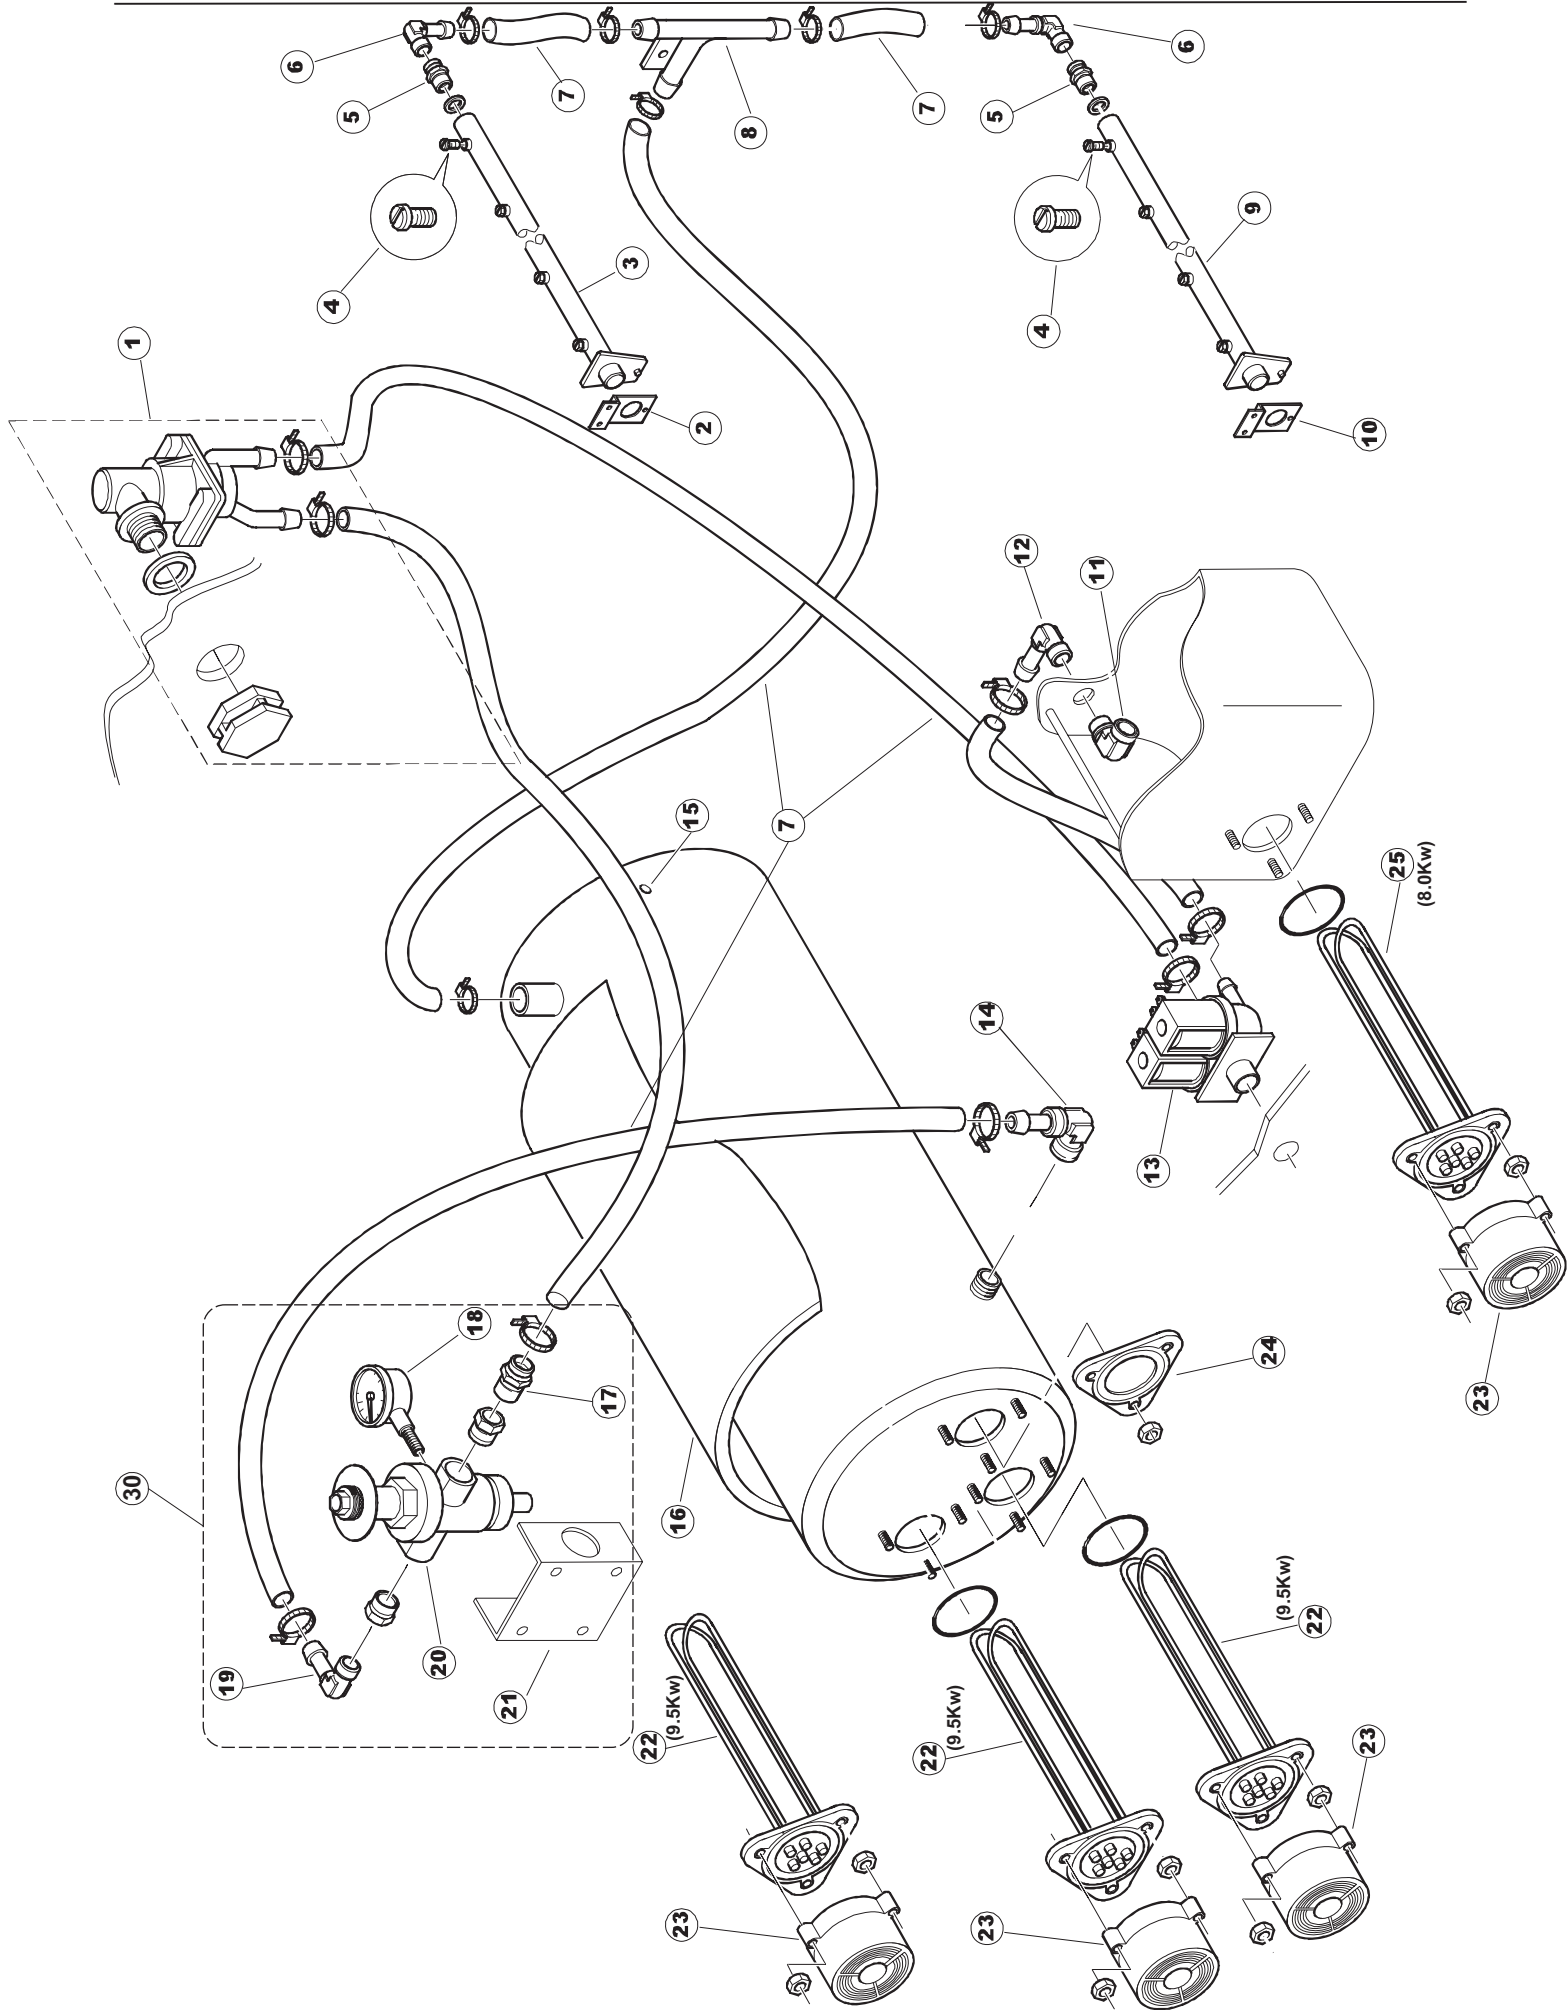

LEFT

WASH

PRE-WASH

Seite	Position	Code	Alter Code	Beschreibung	ME
1	1	77534		SPORTELLLO PRELAVAGGIO COMPLETO	NR
1	2	77560		FEDER KIT	NR
1	3	75225		SCATOLA SUPPORTO MOLLE SPORT. PG FINITO	NR
1	4	75226		FEDER-HAKEN	NR
1	5	77539		RUECKWANDVERKLEIDUNG	NR
1	7	77542		OBERPANEEL	NR
1	8	75327		AUSSENENLINKKANAL MIT ECK-DICHTIGKEIT	NR
1	9	75121		STAB, STÜTZE FÜR VORHANG	NR
1	10	75120		VORHANG, EINTRITT/AUSTRITT	NR
1	11	75581		BEFESTIGUNGSWINKEL FUER VORHANG - FERTIGTEIL	NR
1	12	75328		AUSSENENLINKKANAL MIT ECK-DICHTIGKEIT	NR
1	13	75308		INNEREUNTERE VORDERPLATTE PG-FERTIGTEIL	NR
1	15	77526		HOSE	NR
1	17	75064		SICHEREHEITSHAKEN	NR
1	18	77531		GUIDA CESTELLO PRELAVAGGIO PG FINITA	NR
1	19	77543		PANEEL	NR
1	20	926049	DEP45	DRUCKSCHALTER 761999 180-70	NR
1	21	143005	SPG10	ROHR, DRUCKSCHALTER TP 5x11 (CASER/15/NL C4N)	MT
1	22	984005	REB984005	GRUPPO CAMPANA PRESSOST.35/40	NR
1	23	926117	DWP128U	VERSTELLFUSS X HAUB.3LEIT.	NR
1	25	77527		COLLEG. INFERIORE PRELAVAGGIO PG. FINITO	NR
1	26	80159	C.80159	KORB, TANKFILTER RIVER 82/83	NR
1	27	77545		UEBERLAUFROHR	NR
1	28	77546		ABSAUG SIEB DER PUMPE	NR
1	29	42185	C.42185	ABFLUSS, KOMPL., INOX 1"1/2 (01713007)	NR
1	30	77540		SIEB	NR
1	32	77544		ROHRE	NR
1	33	77524		NUT	NR
1	34	77525		GEBOEGENS	NR
1	35	75105		BEF. WINKEL	NR
1	37	77530		KOMPLET WAGEN	NR
2	4	77794		WAGEN	NR
2	5	77120		VORHANG EINLAUF/AUSLAUF KORBTR.	NR
2	6	75380		STEIGBUEGEL	NR
2	7	77121		LAGER FUER VORHAN	NR
2	8	80159	C.80159	KORB, TANKFILTER RIVER 82/83	NR
2	10	77540		SIEB	NR
2	12	77782		KORBBAHN - RECHTS	NR
2	13	77783		KORBBAHN - LINKS	NR
2	14	77526		HOSE	NR
2	15	926117	DWP128U	VERSTELLFUSS X HAUB.3LEIT.	NR
2	16	75378		BLOCCHETTO SOSTEGNO GUIDE	NR
2	19	77795		VORSCHUB-WAGEN	NR
2	22	77796		VORSCHUB-WAGEN	NR
2	27	75378		BLOCCHETTO SOSTEGNO GUIDE	NR
2	29	77527		COLLEG. INFERIORE PRELAVAGGIO PG. FINITO	NR
2	30	77524		NUT	NR
2	31	77525		GEBOEGENS	NR
3	1	75050		PLATTE, OB. AUSS. FÜR KORBTR.PG MASCHINENFERTIG	NR
3	2	75244		RUECKWAND	NR
3	3	75035		FACCIATINA ESTERNA SUP PG FINITO	NR