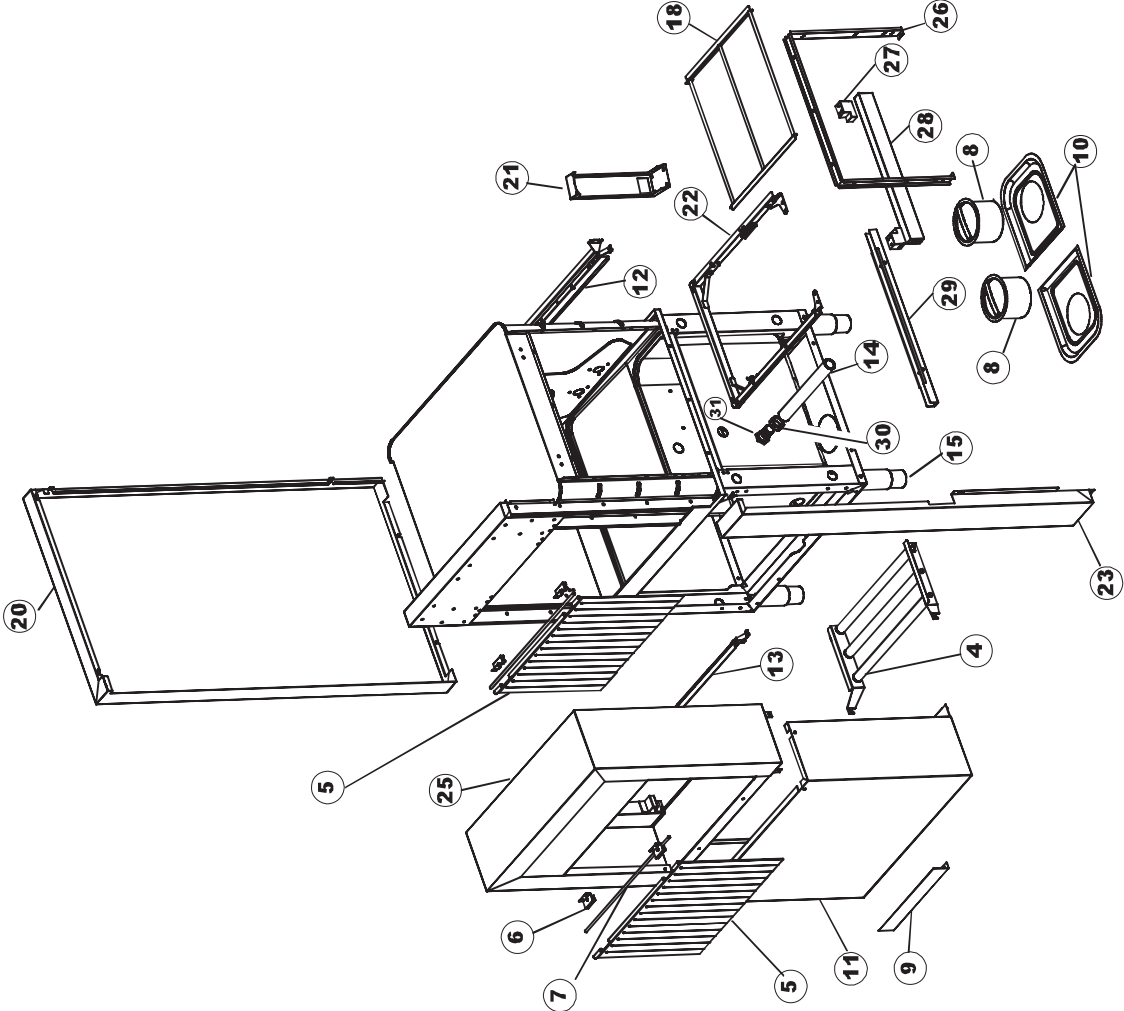

LEFT

WASH

PRE-WASH

Seite	Position	Code	Alter Code	Beschreibung	ME
1	1	77534		SPORTELLLO PRELAVAGGIO COMPLETO	NR
1	2	77560		FEDER KIT	NR
1	3	75225		SCATOLA SUPPORTO MOLLE SPORT. PG FINITO	NR
1	4	75226		FEDER-HAKEN	NR
1	5	77539		RUECKWANDVERKLEIDUNG	NR
1	7	77542		OBERPANEEL	NR
1	8	75327		AUSSENENLINKKANAL MIT ECK-DICHTIGKEIT	NR
1	9	75121		STAB, STÜTZE FÜR VORHANG	NR
1	10	75120		VORHANG, EINTRITT/AUSTRITT	NR
1	11	75581		BEFESTIGUNGSWINKEL FUER VORHANG - FERTIGTEIL	NR
1	12	75328		AUSSENENLINKKANAL MIT ECK-DICHTIGKEIT	NR
1	13	75308		INNEREUNTERE VORDERPLATTE PG-FERTIGTEIL	NR
1	15	77526		HOSE	NR
1	17	75064		SICHEREHEITSHAKEN	NR
1	18	77531		GUIDA CESTELLO PRELAVAGGIO PG FINITA	NR
1	19	77543		PANEEL	NR
1	20	926049	DEP45	DRUCKSCHALTER 761999 180-70	NR
1	21	143005	SPG10	ROHR, DRUCKSCHALTER TP 5x11 (CASER/15/NL C4N)	MT
1	22	984005	REB984005	GRUPPO CAMPANA PRESSOST.35/40	NR
1	23	926117	DWP128U	VERSTELLFUSS X HAUB.3LEIT.	NR
1	25	77527		COLLEG. INFERIORE PRELAVAGGIO PG. FINITO	NR
1	26	80159	C.80159	KORB, TANKFILTER RIVER 82/83	NR
1	27	77545		UEBERLAUFROHR	NR
1	28	77546		ABSAUG SIEB DER PUMPE	NR
1	29	42185	C.42185	ABFLUSS, KOMPL., INOX 1"1/2 (01713007)	NR
1	30	77540		SIEB	NR
1	32	77544		ROHRE	NR
1	33	77524		NUT	NR
1	34	77525		GEBOEGENS	NR
1	35	75105		BEF. WINKEL	NR
1	37	77530		KOMPLET WAGEN	NR
2	4	77794		WAGEN	NR
2	5	77120		VORHANG EINLAUF/AUSLAUF KORBTR.	NR
2	6	75380		STEIGBUEGEL	NR
2	7	77121		LAGER FUER VORHAN	NR
2	8	80159	C.80159	KORB, TANKFILTER RIVER 82/83	NR
2	10	77540		SIEB	NR
2	12	77782		KORBBAHN - RECHTS	NR
2	13	77783		KORBBAHN - LINKS	NR
2	14	77526		HOSE	NR
2	15	926117	DWP128U	VERSTELLFUSS X HAUB.3LEIT.	NR
2	16	75378		BLOCCHETTO SOSTEGNO GUIDE	NR
2	19	77795		VORSCHUB-WAGEN	NR
2	22	77796		VORSCHUB-WAGEN	NR
2	27	75378		BLOCCHETTO SOSTEGNO GUIDE	NR
2	29	77527		COLLEG. INFERIORE PRELAVAGGIO PG. FINITO	NR
2	30	77524		NUT	NR
2	31	77525		GEBOEGENS	NR
3	1	75050		PLATTE, OB. AUSS. FÜR KORBTR.PG MASCHINENFERTIG	NR
3	2	75244		RUECKWAND	NR
3	3	75035		FACCIATINA ESTERNA SUP PG FINITO	NR