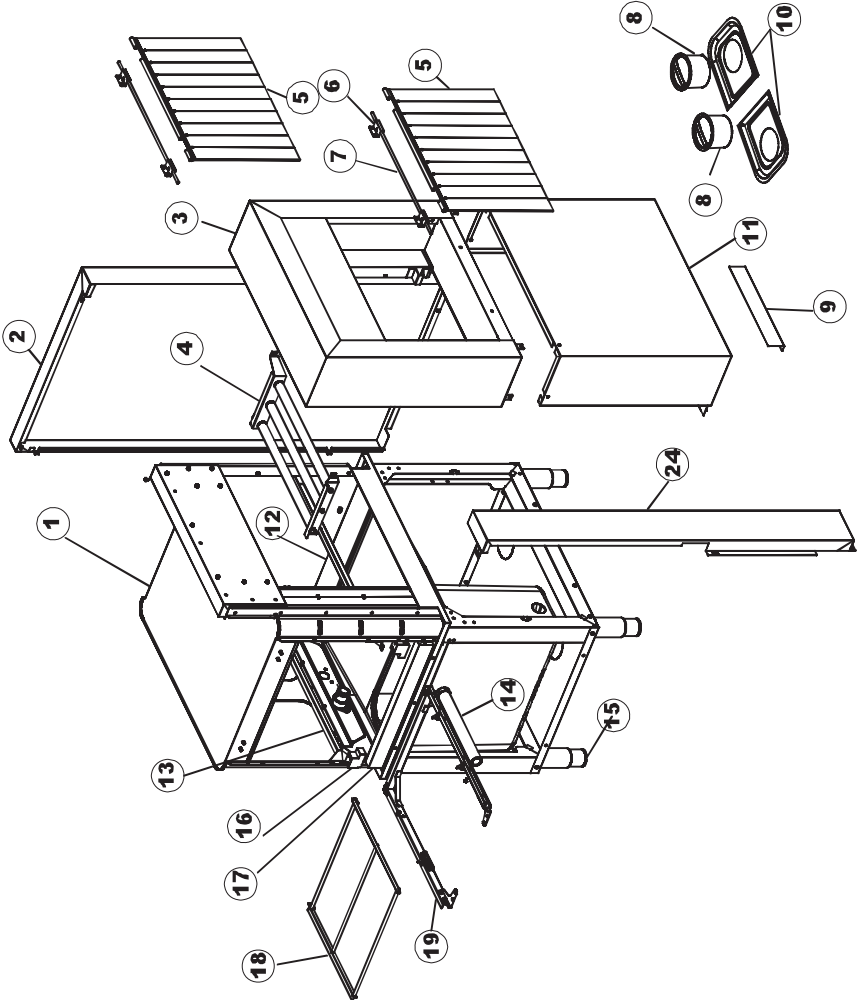

LEFT

WASH

PRE-WASH

Seite	Position	Code	Alter Code	Beschreibung	ME
1	1	77534		SPORTELLLO PRELAVAGGIO COMPLETO	NR
1	2	77560		FEDER KIT	NR
1	3	75225		SCATOLA SUPPORTO MOLLE SPORT. PG FINITO	NR
1	4	75226		FEDER-HAKEN	NR
1	5	77539		RUECKWANDVERKLEIDUNG	NR
1	7	77542		OBERPANEEL	NR
1	8	75327		AUSSENENLINKKANAL MIT ECK-DICHTIGKEIT	NR
1	9	75121		STAB, STÜTZE FÜR VORHANG	NR
1	10	75120		VORHANG, EINTRITT/AUSTRITT	NR
1	11	75581		BEFESTIGUNGSWINKEL FUER VORHANG - FERTIGTEIL	NR
1	12	75328		AUSSENENLINKKANAL MIT ECK-DICHTIGKEIT	NR
1	13	75308		INNEREUNTERE VORDERPLATTE PG-FERTIGTEIL	NR
1	15	77526		HOSE	NR
1	17	75064		SICHEREHEITSHAKEN	NR
1	18	77531		GUIDA CESTELLO PRELAVAGGIO PG FINITA	NR
1	19	77543		PANEEL	NR
1	20	926049	DEP45	DRUCKSCHALTER 761999 180-70	NR
1	21	143005	SPG10	ROHR, DRUCKSCHALTER TP 5x11 (CASER/15/NL C4N)	MT
1	22	984005	REB984005	GRUPPO CAMPANA PRESSOST.35/40	NR
1	23	926117	DWP128U	VERSTELLFUSS X HAUB.3LEIT.	NR
1	25	77527		COLLEG. INFERIORE PRELAVAGGIO PG. FINITO	NR
1	26	80159	C.80159	KORB, TANKFILTER RIVER 82/83	NR
1	27	77545		UEBERLAUFROHR	NR
1	28	77546		ABSAUG SIEB DER PUMPE	NR
1	29	42185	C.42185	ABFLUSS, KOMPL., INOX 1"1/2 (01713007)	NR
1	30	77540		SIEB	NR
1	32	77544		ROHRE	NR
1	33	77524		NUT	NR
1	34	77525		GEBOEGENS	NR
1	35	75105		BEF. WINKEL	NR
1	37	77530		KOMPLET WAGEN	NR
2	4	77794		WAGEN	NR
2	5	77120		VORHANG EINLAUF/AUSLAUF KORBTR.	NR
2	6	75380		STEIGBUEGEL	NR
2	7	77121		LAGER FUER VORHAN	NR
2	8	80159	C.80159	KORB, TANKFILTER RIVER 82/83	NR
2	10	77540		SIEB	NR
2	12	77782		KORBBAHN - RECHTS	NR
2	13	77783		KORBBAHN - LINKS	NR
2	14	77526		HOSE	NR
2	15	926117	DWP128U	VERSTELLFUSS X HAUB.3LEIT.	NR
2	16	75378		BLOCCHETTO SOSTEGNO GUIDE	NR
2	19	77795		VORSCHUB-WAGEN	NR
2	22	77796		VORSCHUB-WAGEN	NR
2	27	75378		BLOCCHETTO SOSTEGNO GUIDE	NR
2	29	77527		COLLEG. INFERIORE PRELAVAGGIO PG. FINITO	NR
2	30	77524		NUT	NR
2	31	77525		GEBOEGENS	NR
3	1	75050		PLATTE, OB. AUSS. FÜR KORBTR.PG MASCHINENFERTIG	NR
3	2	75244		RUECKWAND	NR
3	3	75035		FACCIATINA ESTERNA SUP PG FINITO	NR