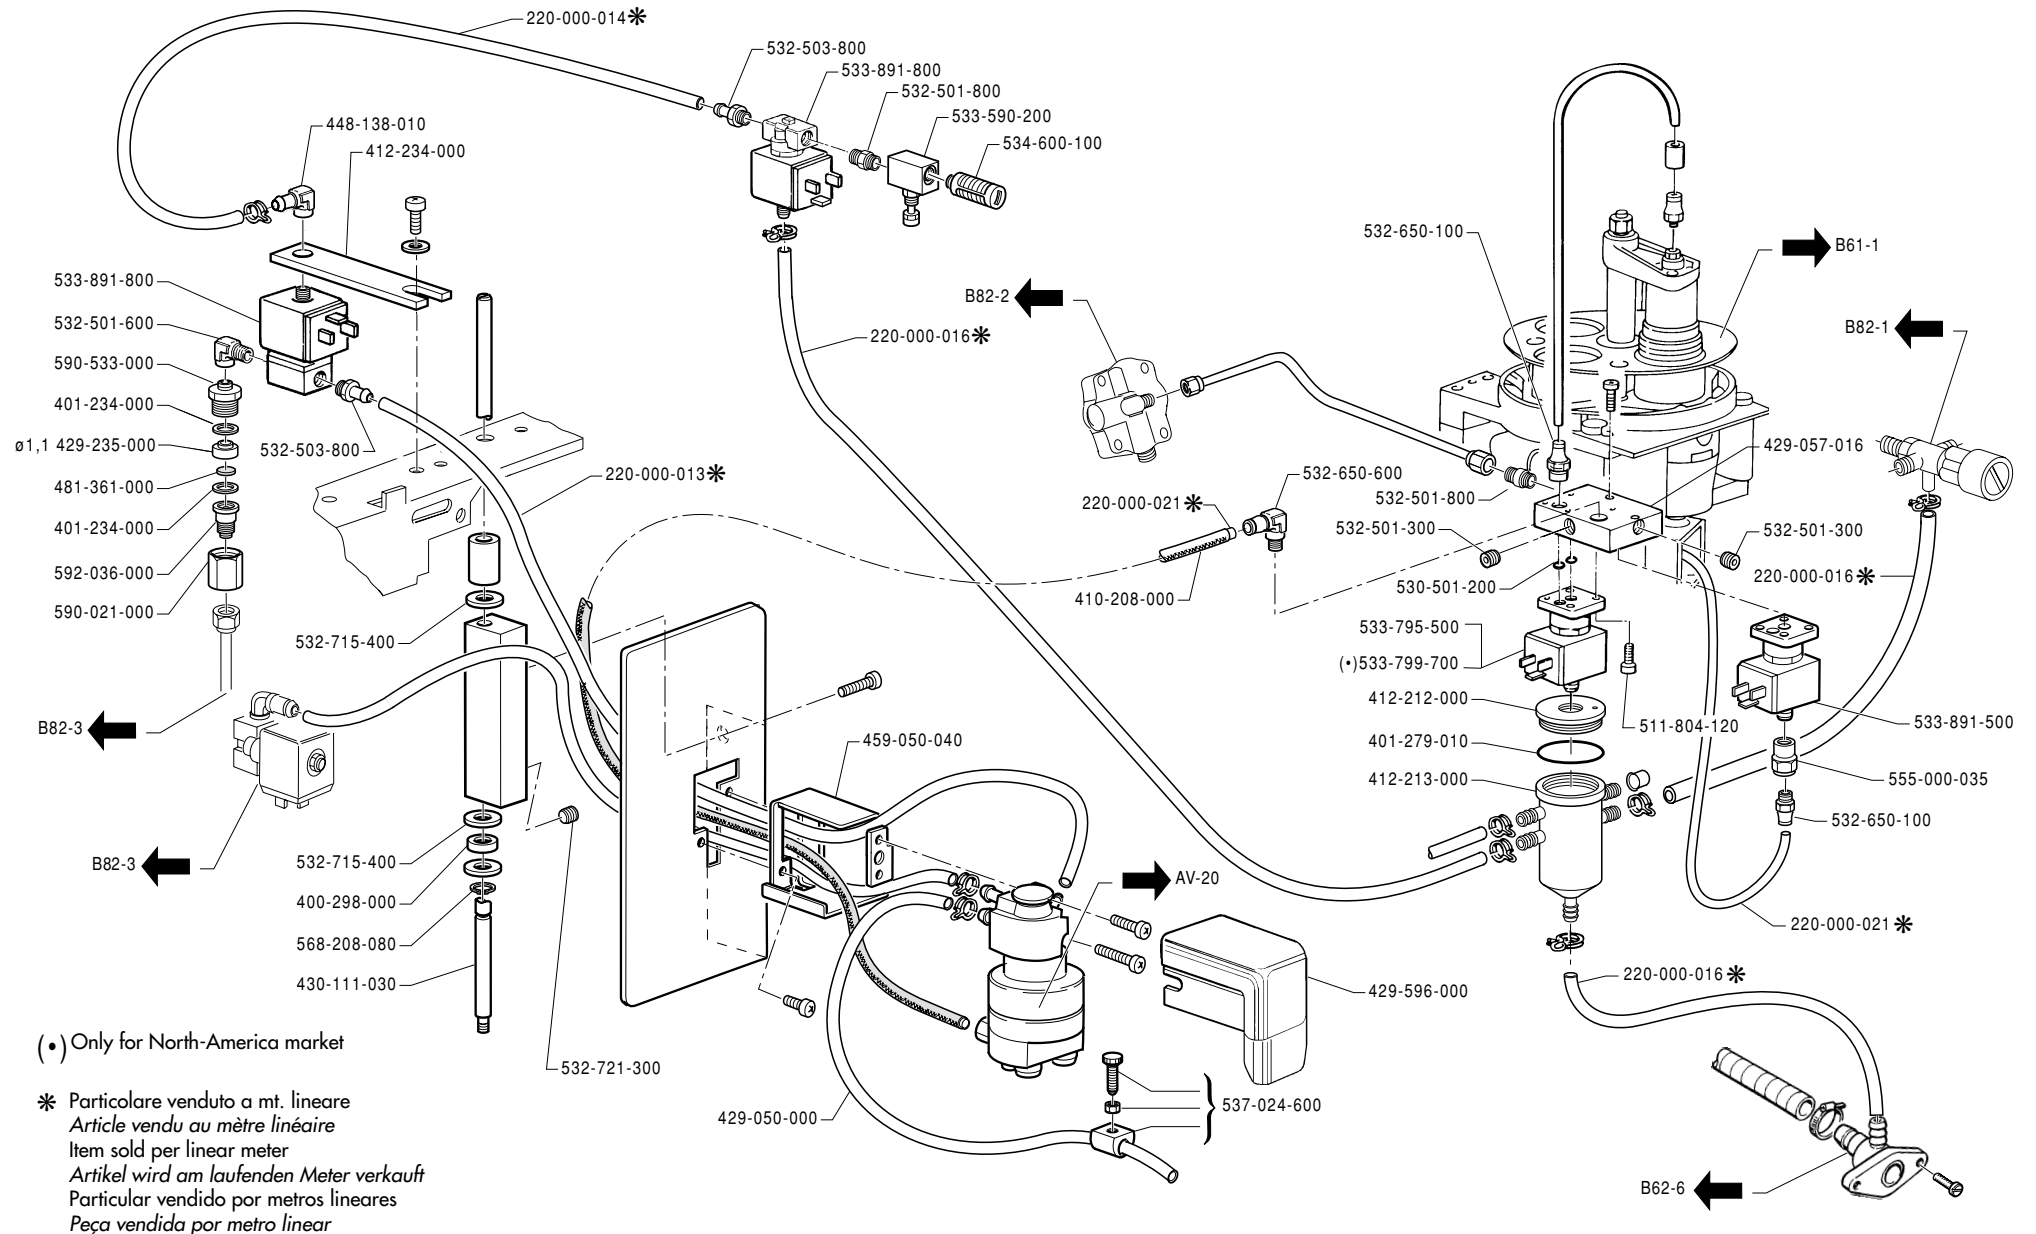

(•) Only for North-America market

* Particolare venduto a mt. lineare
Article vendu au mètre linéaire
Item sold per linear meter
Artikel wird am laufenden Meter verkauft
Particular vendido por metros lineares
Peça vendida por metro linear