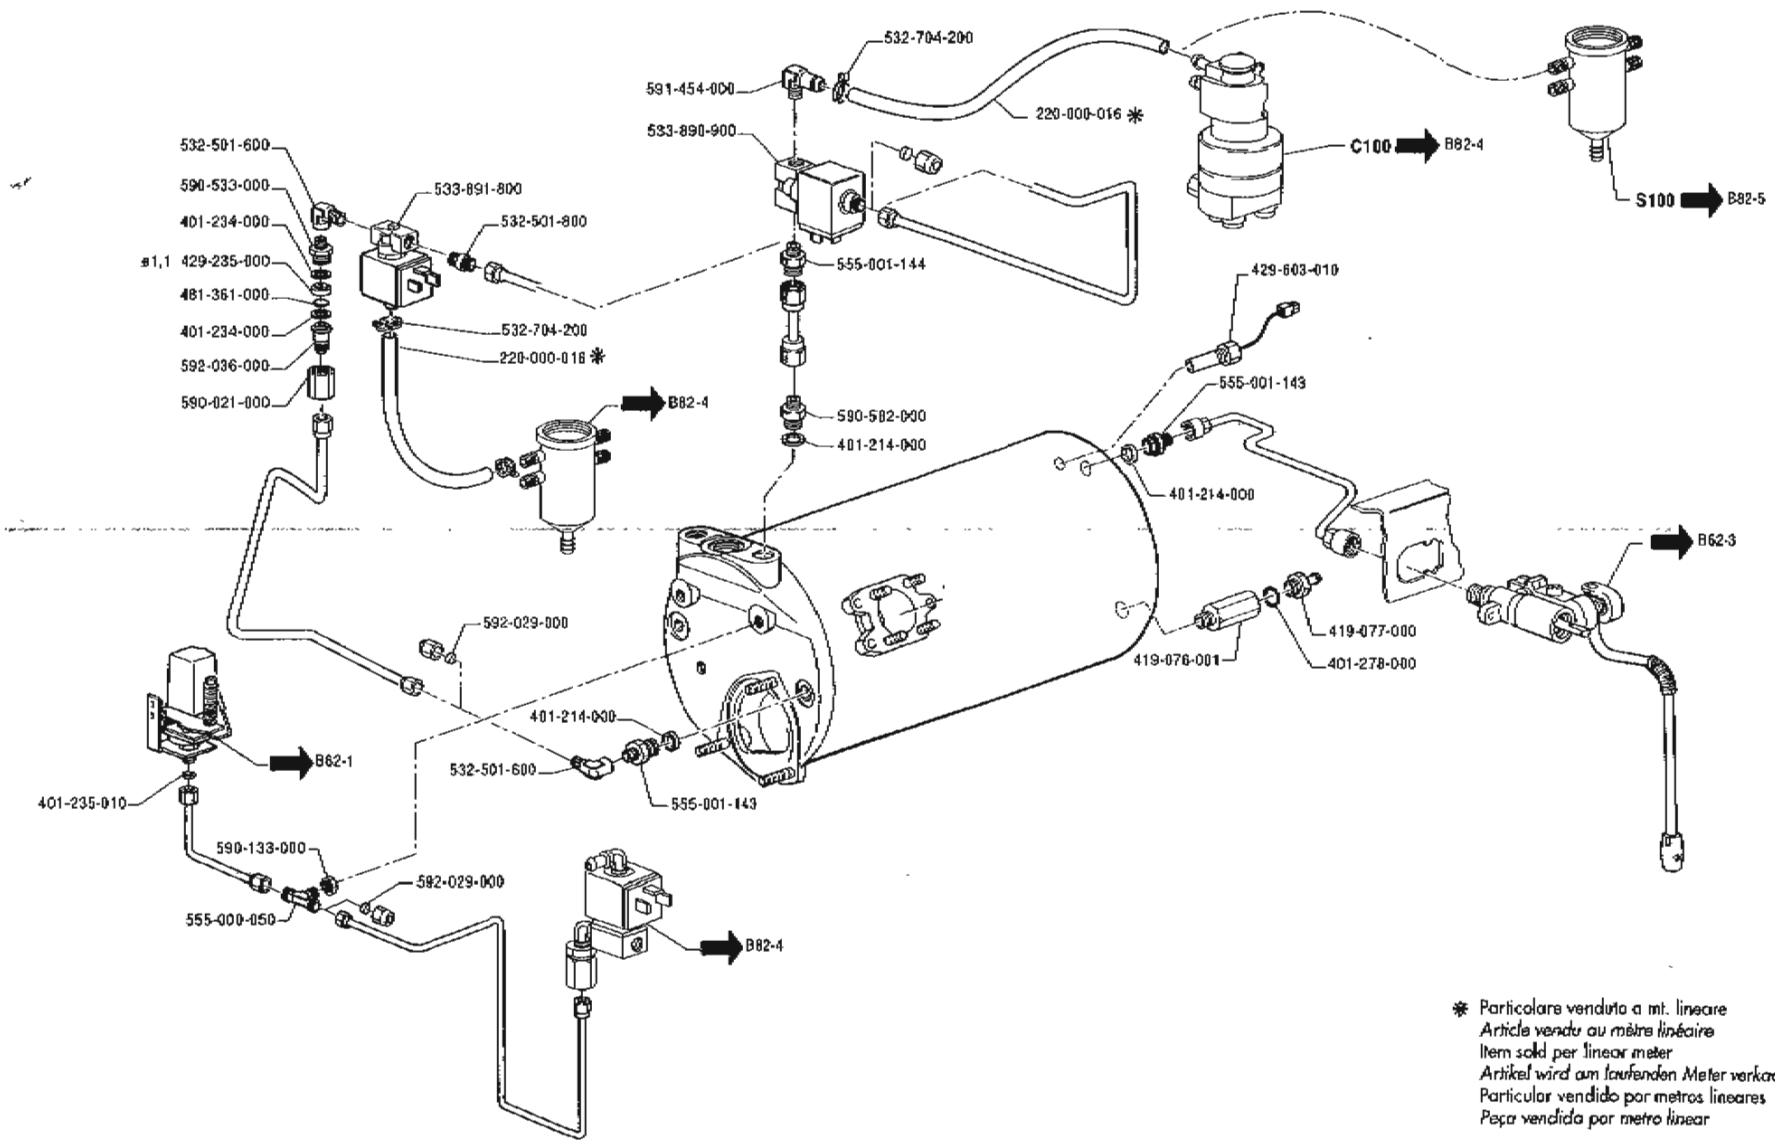

IMPIANTO IDRAULICO GRUPPO CAFFÉ
CIRCUIT HYDRAULIQUE CAFE

ED. 04-00
AUSGABE

TAB. B82-2

25

MAQUINA DE CAFE
MÁQUINA DE CAFÉ

COFFEE MACHINE
KAFFEEMASCHINE

MACCHINA PER CAFFE
MACHINE A CAFE

M52 CONCEPT S-C/100 **LA CIBALI**