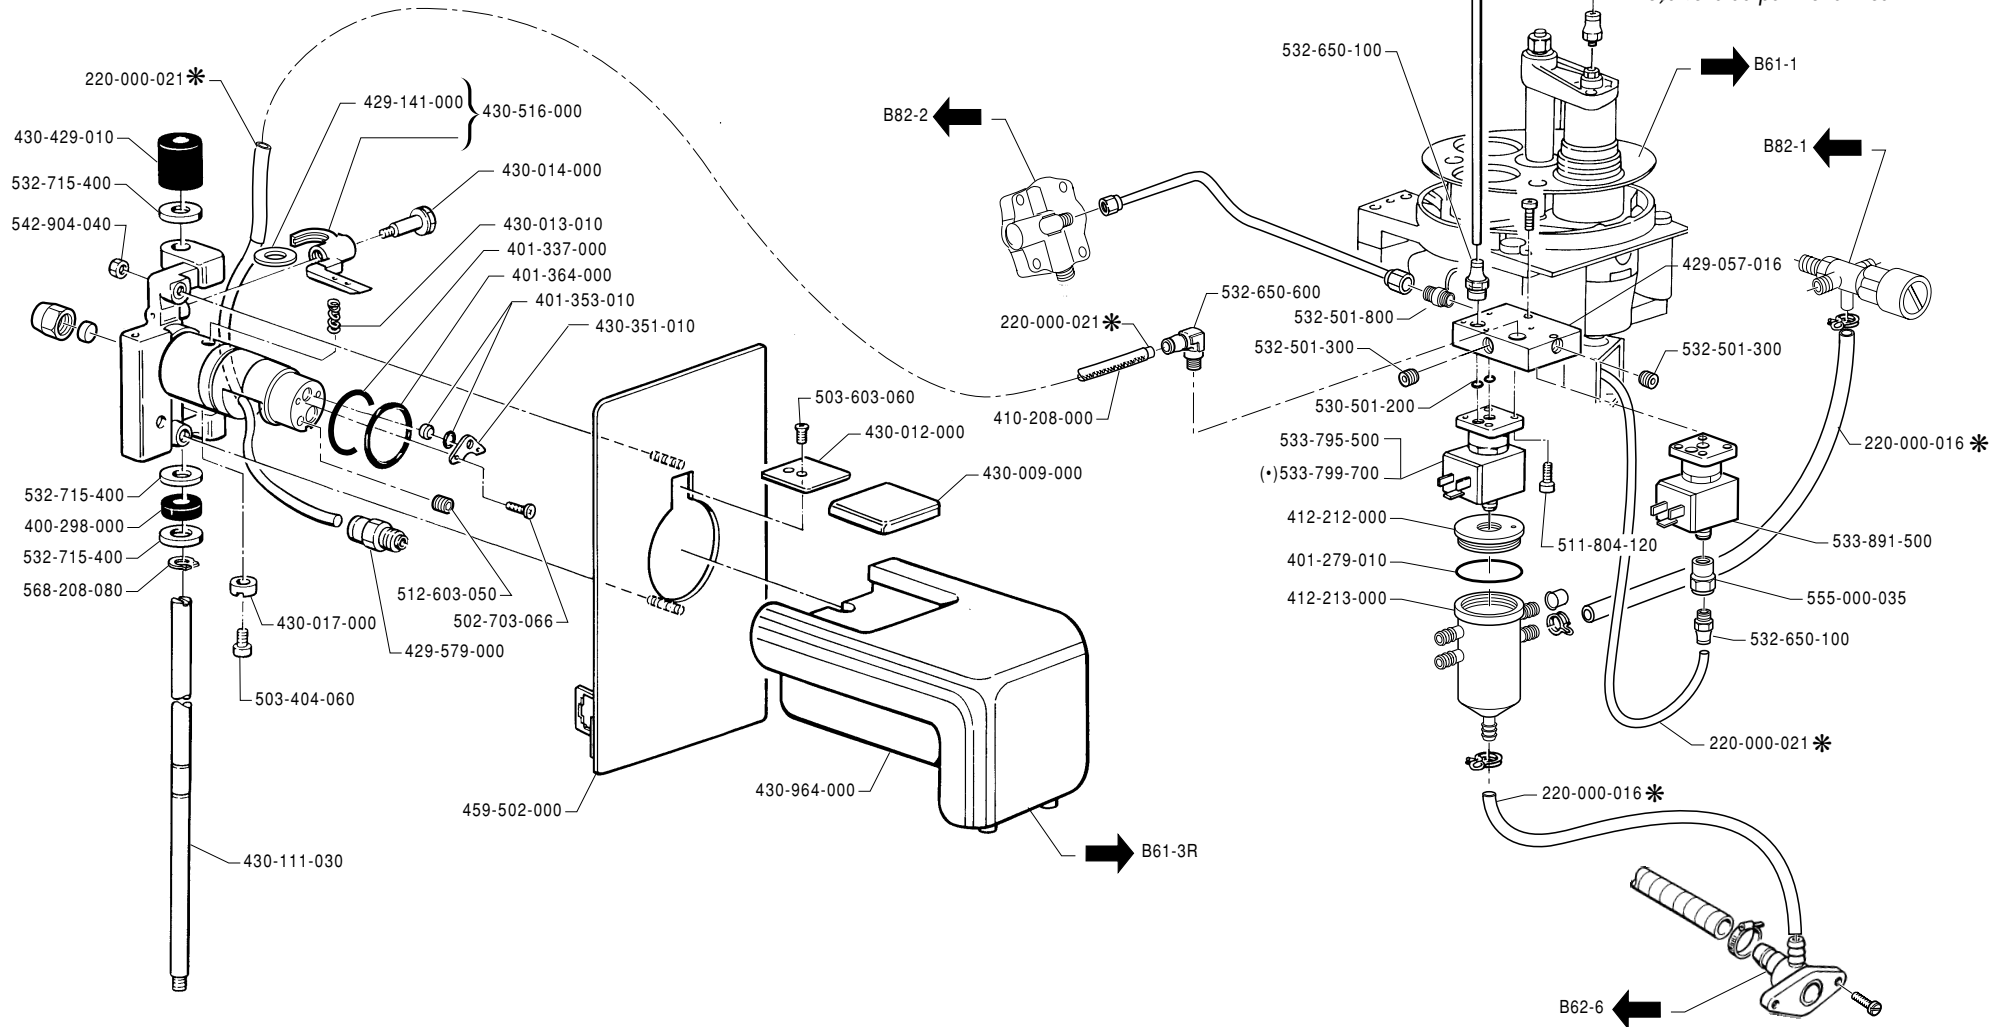

(*) Only for North-America market

* Particolare venduto a mt. lineare
Article vendu au mètre linéaire
Item sold per linear meter
Artikel wird am laufenden Meter verkauft
Particular vendido por metros lineares
Peça vendida por metro linear