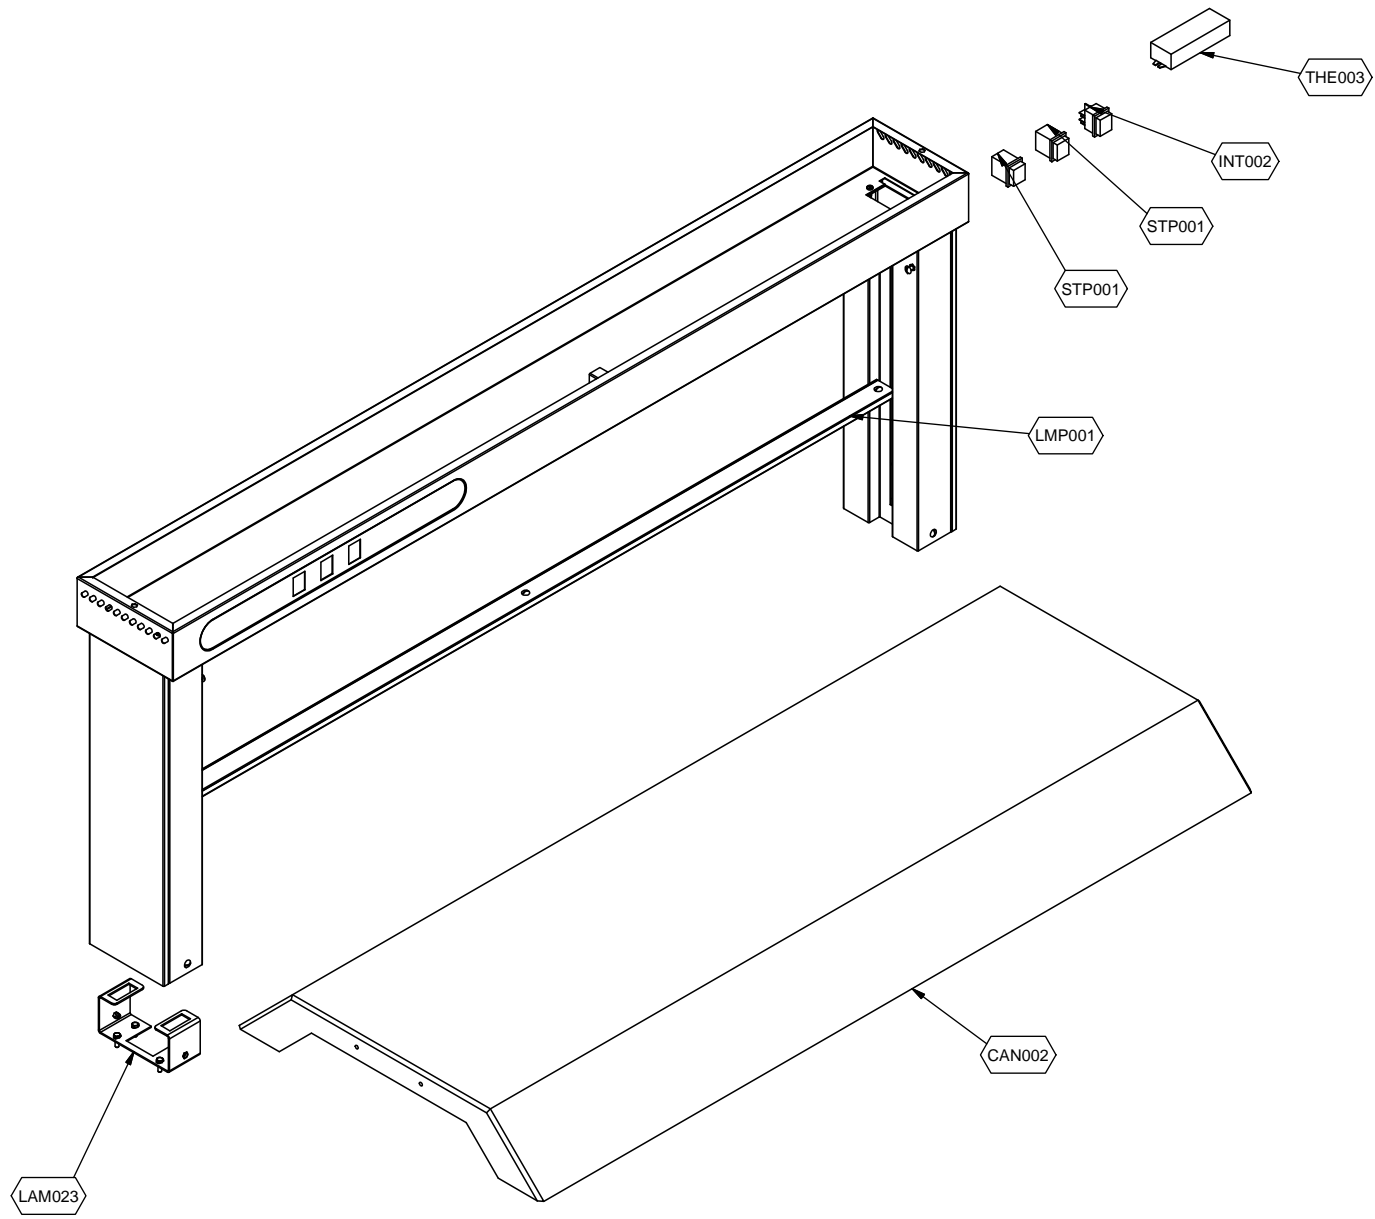

cookmax+

start!

Kühlung Büfett-Insel Neutralelement, Vollverkleidung

Artikel-Nr.

90651307 (9BTIS4NNMGA01 / TR-PURPLE 4R)

Explosionszeichnung / Ersatzteile

Bitte bei Ersatzteilbestellung immer Artikelnummer und Seriennummer mit angeben!

Cod. ESP086

Denominazione: TRADITION PURPLE

Data: 03/08/11

INDICE DI MODIFICA: 00

Il presente disegno non può essere riprodotto, utilizzato o comunicato a terzi.

Exploded View

Validity: 08/04/2016

| | |
|---------------|------------------------|
| 9BTIS4NNMGA01 | TRADITION 4 NEUTRO RAL |
| ESP086 | TRADITION PURPLE |

| Ref. Drawing | Code | Description |
|--------------|----------|--|
| CAN002 | 72539374 | CAPPOTTINA PLEXIGLASS HOT DROP-IN 4-1 |
| INT002 | 74742017 | INTERR.ARANC.LAMP 16A B418C1H1X0000 MOLV |
| LAM017 | 72539674 | LAM.UNIONE GAMBA+TRAVERSO DROP-IN |
| LAM023 | 72539306 | STAF.FISSAG.MON.VERT.SOV.MOB.SQUARE 8-1 |
| LMP001 | 72539044 | LAMPADA A LED SOVRAS.LIGHT 4-1 DROP-IN |
| MON001 | 73669774 | ASS.SOVRAST.TRADITION DROP-IN 4-1 NEUTR. |
| MON006 | 72539680 | TELAIO GAMBA DROP-IN |
| MON007 | 72539694 | TRAVERSO TELAIIO GAMBA 4/1 DROP-IN |
| RIV001 | 72546350 | FIANCO SUP.GREZZO DROP-IN 4/1 |
| RIV002 | 72546300 | SPALLA SUP.GREZZO DROP-IN |
| RIV003 | 72546570 | TOP SOVR.MOBILE LED GREZZO DROP-IN 4-1 |
| RIV005 | 72546310 | SPALLA INF.EST.GREZZO DROP-IN |
| RIV006 | 72546320 | SPALLA INF.INT.GREZZO DROP-IN |
| RIV007 | 72546400 | RIPIANO INF.GREZZO DROP-IN 4/1 |
| SCE001 | SC860 | SCHEMA ELE. BUFFET TRADITION STATI-VENT. |
| STP001 | 74742020 | TAPPO NERO 82F999200E SIGNALUX |
| THE003 | 74700892 | ALIMENTATORE LAMPADA LED MW LPHC18-350MA |
| WHE001 | 74708011 | RUOTA GEMELLATA DIAM. 50MM POLIAMMIDE |