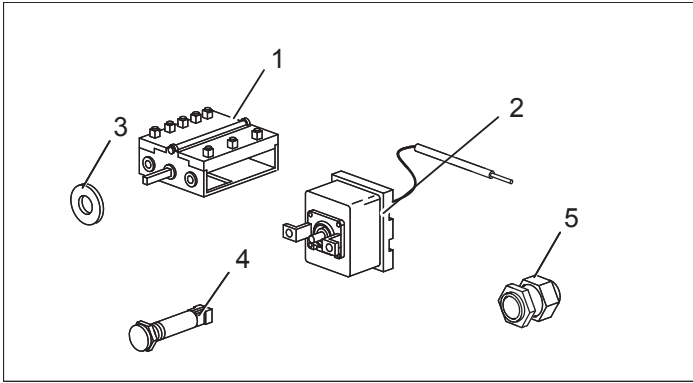

Listino componenti per pagina 3

1	RTCP900036 <i>Recommended spare parts</i>	COMMUTATORE COMMUTATEUR TAKTSCHALTER COMMUTATOR	
2	RTCP900074 <i>Recommended spare parts</i>	TERMOSTATO DI SICUREZZA THERMOSTAT DE SECURITE SICHERHEITSTHERMOSTAT SAFETY THERMOSTAT	
3	RTCU800185 <i>Recommended spare parts</i>	GUARNIZIONE ASTA COMMUTATORE JOINT POUR BARRE DU COMMUTATEUR DICHTUNG WELLE TAKTSCHALTER GASKET FOR COMMUTATOR ROD	
4	166465 <i>Recommended spare parts</i>	LAMPADINA SPIA VERDE LAMPE TEMOIN VERTE GRUNE KONTROLLEUCHTE GREEN WARNING LIGHT	
5	RTBF800138	F/CAVO PG21 SERRE CABLE PG21 KABELDURCHFÜHRUNG PG21 CHOCK PG21 PRENSA CABO PG21	
6	RTCU900013	CALOTTA D.10 ÇALOTTE D.10 ÜBERWURFMUTTER D.10 NUT D.10	
7	RTCU900012	BICONO D.10 BICONE D.10 QUETSCHRING D.10 BICONE D.10	
8	184641 <i>Recommended spare parts</i>	RUBINETTO CARICO ACQUA ROBINET CHARGE EAU WASSERVENTIL WATER FILLING TAP	
9	184957	TUBO ALIMENTAZIONE EROGATORE ACQUA CONDUIT ALIMENTATION ROBINET DE L'EAU ZULAUFROHR AUSLAUSHAHN ALIMENTATION PIPE FOR WATER EROGATOR	
10	184958	TUBO ALIMENTAZIONE RUBINETTO ACQUA CONDUIT ALIMENTATION ROBINET DE L'EAU ZULAUFROHR FÜLLVENTIL ALIMENTATION PIPE FOR WATER TAP	
11	183846	GUARNIZIONE JOINT DICHTUNG GASKET	
12	183863	RUBINETTO SCARICO ACQUA ROBINET DECHARGE EAU ABLASSHAHN WATER DRAIN TAP	
13	RTCU700323	RACCORDO RACCORD ANSCHLUSS CONNECTOR	
14	RTCP900066	GOMITO COUDE ROHRBOGEN CRANK	
15	165912	TUBO SCARICO ACQUA TUYAU EVACUATION D'EAU WASSER-ABLASSROHR DRAIN WATER PIPE