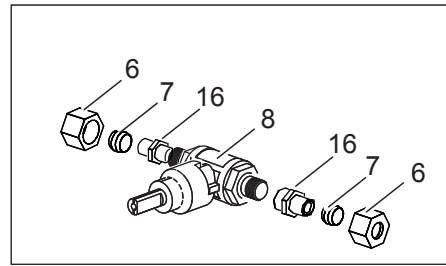

Listino componenti per pagina 3

1	RTCP900036 <i>Recommended spare parts</i>	COMMUTATORE COMMUTATEUR TAKTSCHALTER COMMUTATOR	
2	RTCP900074 <i>Recommended spare parts</i>	TERMOSTATO DI SICUREZZA THERMOSTAT DE SECURITE SICHERHEITSTHERMOSTAT SAFETY THERMOSTAT	
3	RTCU800185 <i>Recommended spare parts</i>	GUARNIZIONE ASTA COMMUTATORE JOINT POUR BARRE DU COMMUTATEUR DICHTUNG WELLE TAKTSCHALTER GASKET FOR COMMUTATOR ROD	
4	166465 <i>Recommended spare parts</i>	LAMPADINA SPIA VERDE LAMPE TEMOIN VERTE GRUNE KONTROLLEUCHTE GREEN WARNING LIGHT	
5	RTBF800138	F/CAVO PG21 SERRE CABLE PG21 KABELDURCHFÜHRUNG PG21 CHOCK PG21 PRENSA CABO PG21	
6	RTCU900013	CALOTTA D.10 ÇALOTTE D.10 ÜBERWURFMUTTER D.10 NUT D.10	
7	RTCU900012	BICONO D.10 BICONE D.10 QUETSCHRING D.10 BICONE D.10	
8	184641 <i>Recommended spare parts</i>	RUBINETTO CARICO ACQUA ROBINET CHARGE EAU WASSERVENTIL WATER FILLING TAP	
9	184957	TUBO ALIMENTAZIONE EROGATORE ACQUA CONDUIT ALIMENTATION ROBINET DE L'EAU ZULAUFROHR AUSLAUSHAHN ALIMENTATION PIPE FOR WATER EROGATOR	
10	184958	TUBO ALIMENTAZIONE RUBINETTO ACQUA CONDUIT ALIMENTATION ROBINET DE L'EAU ZULAUFROHR FÜLLVENTIL ALIMENTATION PIPE FOR WATER TAP	
11	183846	GUARNIZIONE JOINT DICHTUNG GASKET	
12	183863	RUBINETTO SCARICO ACQUA ROBINET DECHARGE EAU ABLASSHAHN WATER DRAIN TAP	
13	RTCU700323	RACCORDO RACCORD ANSCHLUSS CONNECTOR	
14	RTCP900066	GOMITO COUDE ROHRBOGEN CRANK	
15	165912	TUBO SCARICO ACQUA TUYAU EVACUATION D'EAU WASSER-ABLASSROHR DRAIN WATER PIPE