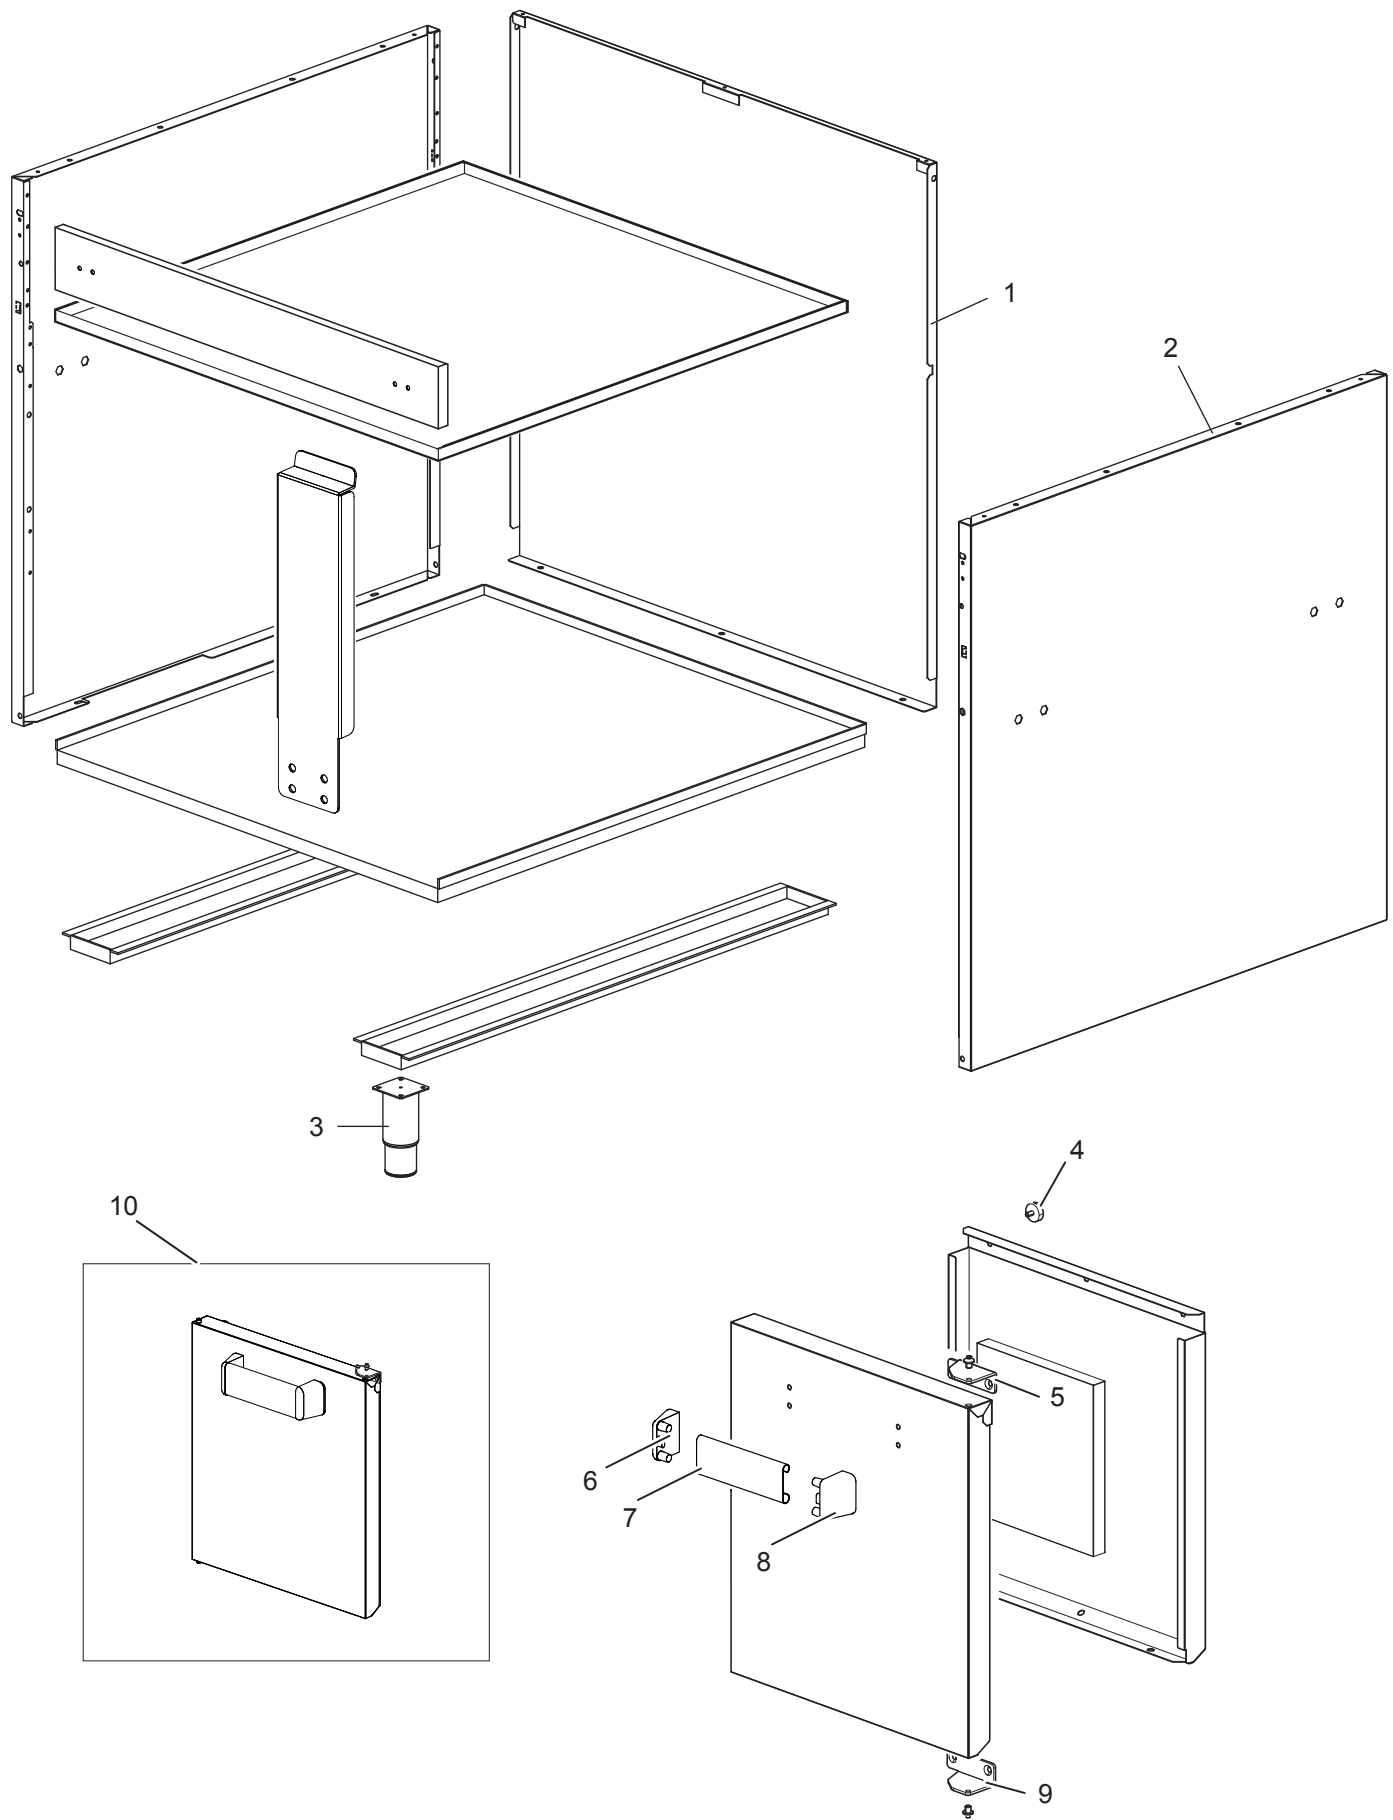

Listino componenti per pagina 2

1	167252	POSTERIORE ARRIERE RÜCKWAND BACK SIDE	
2	173523	FIANCO TOLE LATERAL SEITENWAND LATERAL SIDE	
3	RTCU700277	PIEDE PIED FUSS FOOT	
4	181529	ATTACCO MAGNETICO AIMANT MAGNET DOOR MAGNET	
5	176894	CERNIERA SX CHARNIERE PORTE GAUCHE KOMPLETTER SCHARNIERBLOCK LEFT HINGE DOOR	
7	160739	MANIGLIA MANETTE HANDGRIFF HANDLE	
9	176895	CERNIERA DX CHARNIERE PORTE DROITE KOMPLETTER SCHARNIERBLOCK RIGHT HINGE DOOR	
10	RIC0004744	GRUPPO PORTA ARMADIO PORTE D'ARMOIRE COMPLETE KOMPLETTE SCHRANKTUER CABINET DOOR COMPLETE