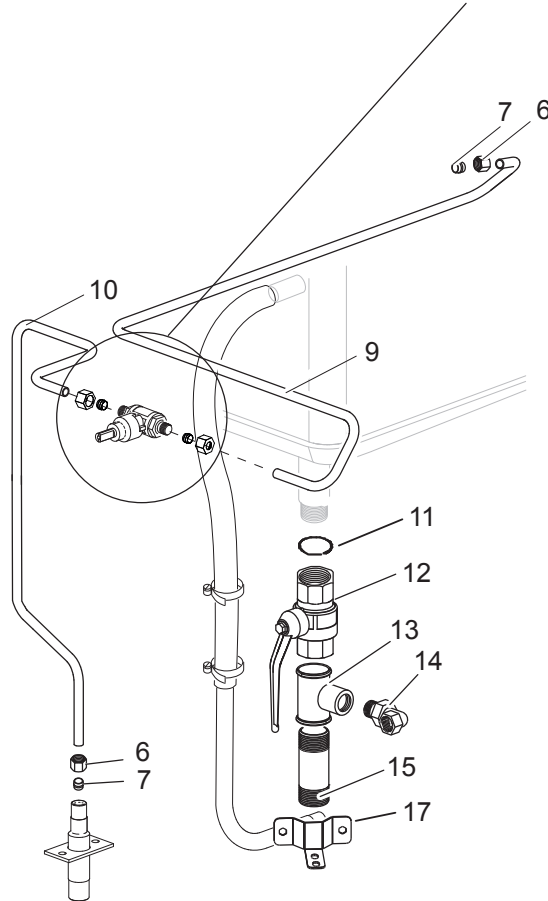

Listino componenti per pagina 3

1	RTCP900036 <i>Recommended spare parts</i>	COMMUTATORE COMMUTATEUR TAKTSCHALTER COMMUTATOR	
2	RTCP900074 <i>Recommended spare parts</i>	TERMOSTATO DI SICUREZZA THERMOSTAT DE SECURITE SICHERHEITSTHERMOSTAT SAFETY THERMOSTAT	
3	RTCU800185 <i>Recommended spare parts</i>	GUARNIZIONE ASTA COMMUTATORE JOINT POUR BARRE DU COMMUTATEUR DICHTUNG WELLE TAKTSCHALTER GASKET FOR COMMUTATOR ROD	
4	166465 <i>Recommended spare parts</i>	LAMPADINA SPIA VERDE LAMPE TEMOIN VERTE GRUNE KONTROLLEUCHTE GREEN WARNING LIGHT	
5	RTBF800138	F/CAVO PG21 SERRE CABLE PG21 KABELDURCHFÜHRUNG PG21 CHOCK PG21 PRENSA CABO PG21	
6	RTCU900013	CALOTTA D.10 ÇALOTTE D.10 ÜBERWURFMUTTER D.10 NUT D.10	
7	RTCU900012	BICONO D.10 BICONE D.10 QUETSCHRING D.10 BICONE D.10	
8	184641 <i>Recommended spare parts</i>	RUBINETTO CARICO ACQUA ROBINET CHARGE EAU WASSERVENTIL WATER FILLING TAP	
9	184957	TUBO ALIMENTAZIONE EROGATORE ACQUA CONDUIT ALIMENTATION ROBINET DE L'EAU ZULAUFROHR AUSLAUSHAHN ALIMENTATION PIPE FOR WATER EROGATOR	
10	184958	TUBO ALIMENTAZIONE RUBINETTO ACQUA CONDUIT ALIMENTATION ROBINET DE L'EAU ZULAUFROHR FÜLLVENTIL ALIMENTATION PIPE FOR WATER TAP	
11	183846	GUARNIZIONE JOINT DICHTUNG GASKET	
12	183863	RUBINETTO SCARICO ACQUA ROBINET DECHARGE EAU ABLASSHAHN WATER DRAIN TAP	
13	RTCU700323	RACCORDO RACCORD ANSCHLUSS CONNECTOR	
14	RTCP900066	GOMITO COUDE ROHRBOGEN CRANK	
15	165912	TUBO SCARICO ACQUA TUYAU EVACUATION D'EAU WASSER-ABLASSROHR DRAIN WATER PIPE