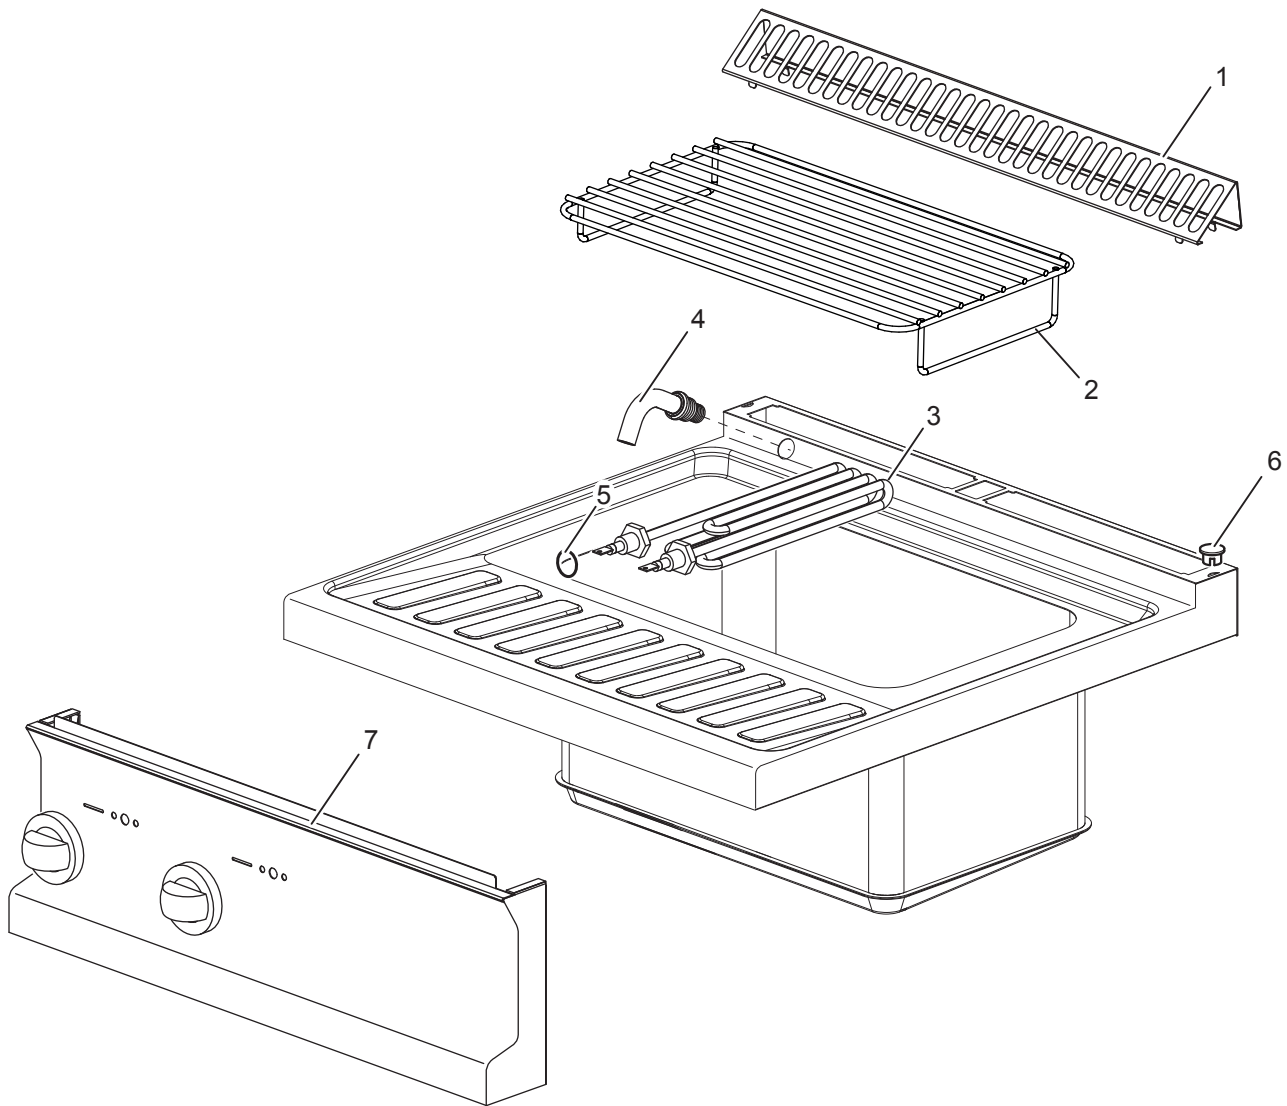

Listino componenti per pagina 1

1	186163	GRIGLIA CAMINO GRILLE POUR CHEMINÉE KAMINROST CHIMNEY GRILL	
2	RTCU700287	GRIGLIA SUPPORTO CESTELLO GRILLE SUPPORT PANIER ROST FUER KORBHALTER BASKET SUPPORT GRID	
3	RTCU700284 <i><u>Recommended spare parts</u></i>	RESISTENZA 3KW RESISTANCE 3KW HEIZKÖRPER 3KW HEATING ELEMENT 3KW	
4	167439	EROGATORE ACQUA ROBINET EAU WASSERAUSLAUF WATER EROGATOR	
5	RTCU700623 <i><u>Recommended spare parts</u></i>	GUARNIZIONE JOINT DICHTUNG GASKET	
6	163603	GIUNZIONE FISSAGGIO PIANO FIXATURE DE PLAN TOPVERBINDUNG TOP CONNECTION	
7	174760	CRUSCOTTO PANNEAU DE CONTROLE FRONT BLENDE CONTROL PANEL	
11	180426 <i><u>Recommended spare parts</u></i>	CORPO MANOPOLA CARICO ACQUA POIGNEE EAU KNEBEL WASSERVENTIL WATER KNOB	
12	168878 <i><u>Recommended spare parts</u></i>	CORPO MANOPOLA COMMUTATORE POIGNEE COMMUTATEUR UMSCHALTER-KNOPFKOERPER COMMUTATOR KNOB	
13	186707 <i><u>Recommended spare parts</u></i>	ANELLO MANOPOLA COMMUTATORE RING COMMUTATEUR KLEBERING KNEBEL TAKTSCHALTER SWITCH RING	
14	186703 <i><u>Recommended spare parts</u></i>	ANELLO MANOPOLA ACQUA FREDDA RING EAU FROID KLEBERING KNEBEL KALTWASSER COLD WATER RING