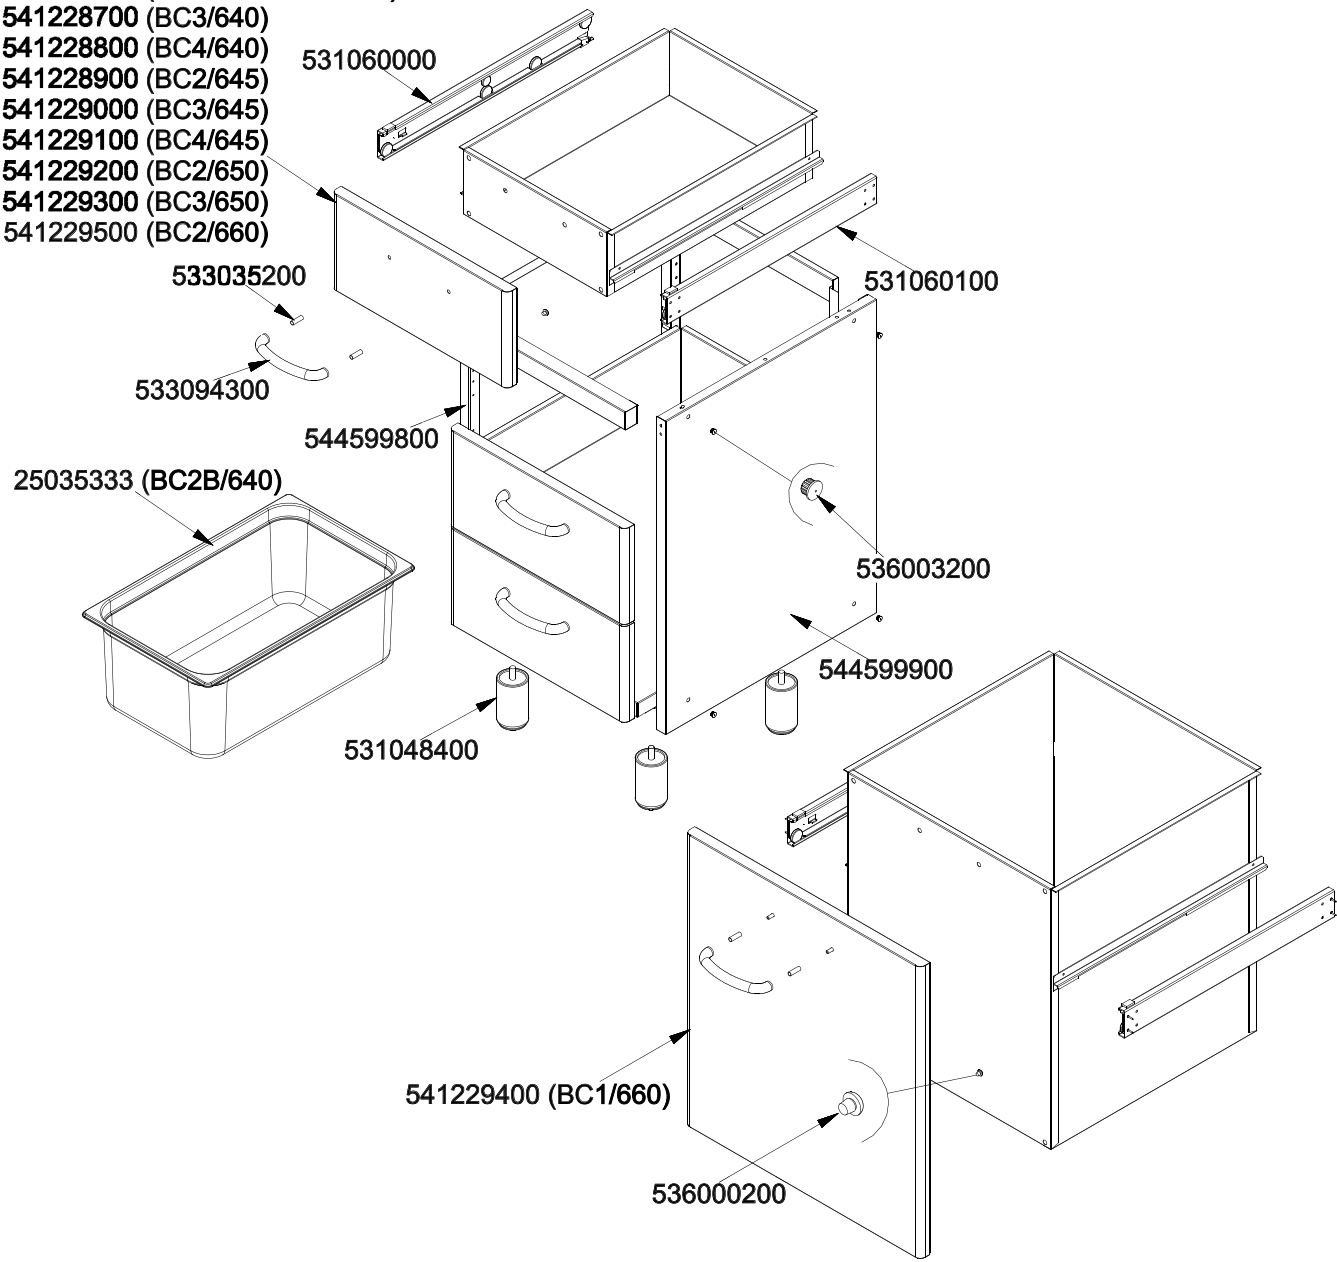

- 541228500 (BC4/630)
- 541228600 (BC2/640 BC2B/640)
- 541228700 (BC3/640)
- 541228800 (BC4/640)
- 541228900 (BC2/645)
- 541229000 (BC3/645)
- 541229100 (BC4/645)
- 541229200 (BC2/650)
- 541229300 (BC3/650)
- 541229500 (BC2/660)

560085600M00P00

Page	Pos	Code	Description
001		541228500	ROUNDED DRAWER SKT BC4- 630
001		531060000	LHD TELESCOPIC GUIDE L530 IN
001		533035200	HANDLE SPACER
001		531060100	RHD TELESCOPIC GUIDE L530 IN
001		533094300	S/S HANDLE FOR 600T.LINE
001		544599800	
001		536003200	CHROME COVERHOLE §8
001		544599900	
001		531048400	INOX LEG Ø1"3/4 100-165 M10
001		536000200	D.12 H.4 BUMPER