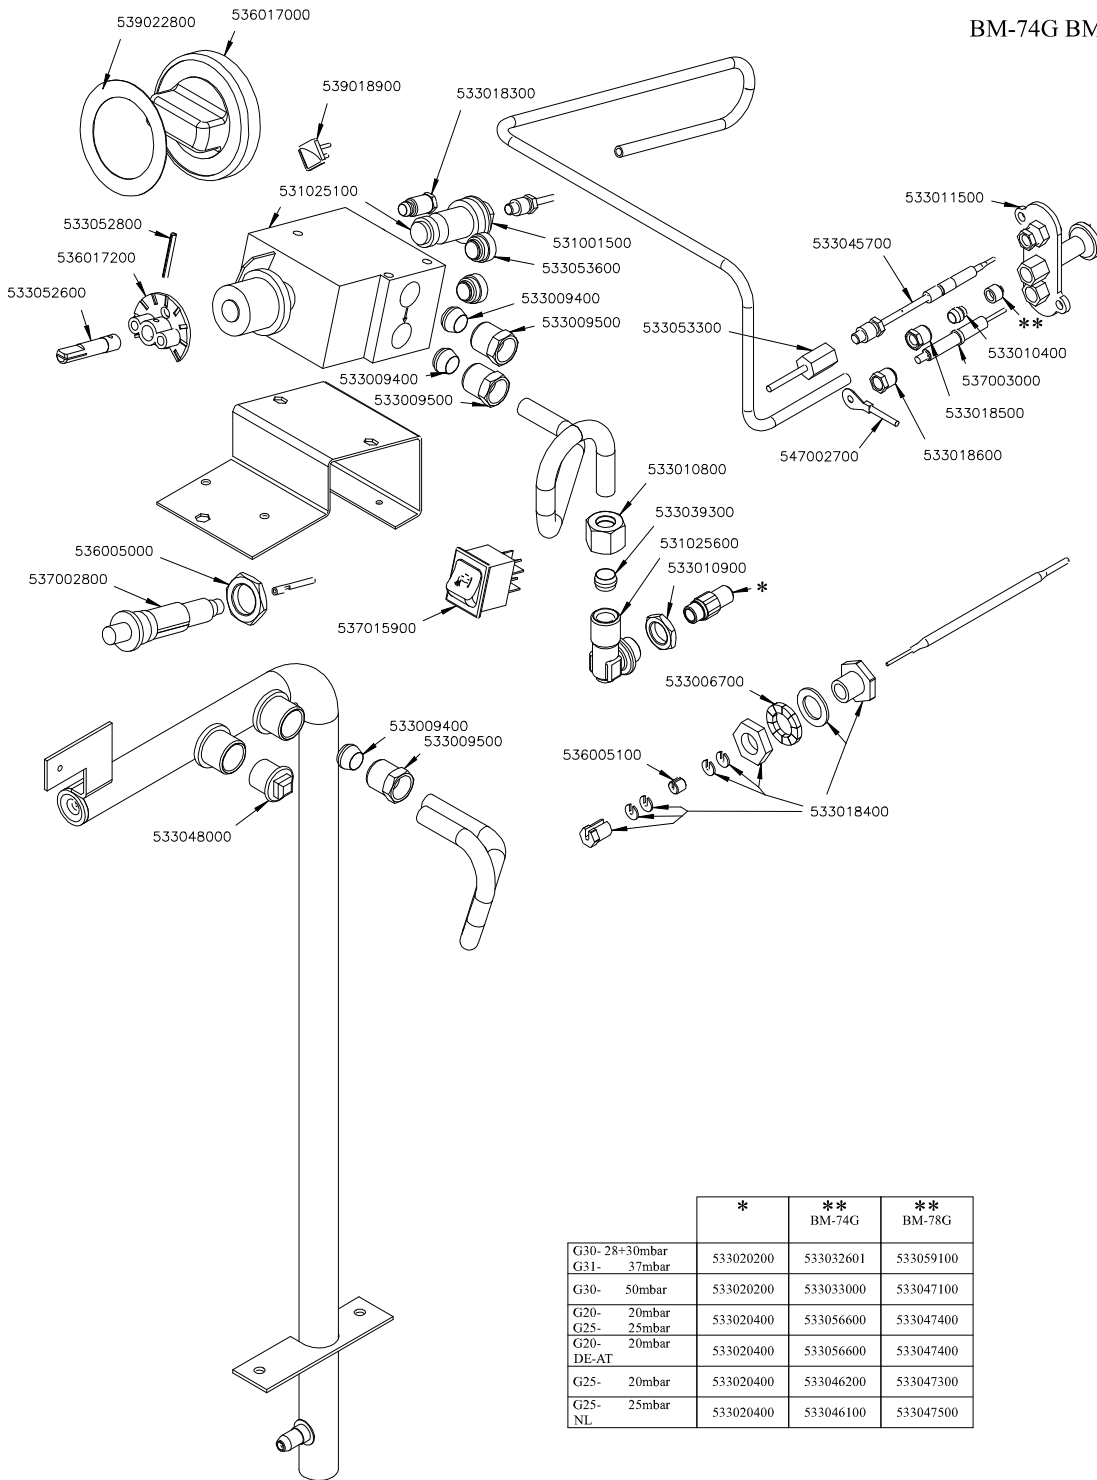

*	** BM-74G	** BM-78G
G30- 28+30mbar	533020200	533032601	533059100
G31- 37mbar			
G30- 50mbar	533020200	533033000	533047100
G20- 20mbar	533020400	533056600	533047400
G25- 25mbar	533020400	533056600	533047400
G20- DE-AT	533020400	533056600	533047400
G25- 20mbar	533020400	533046200	533047300
G25- NL	533020400	533046100	533047500