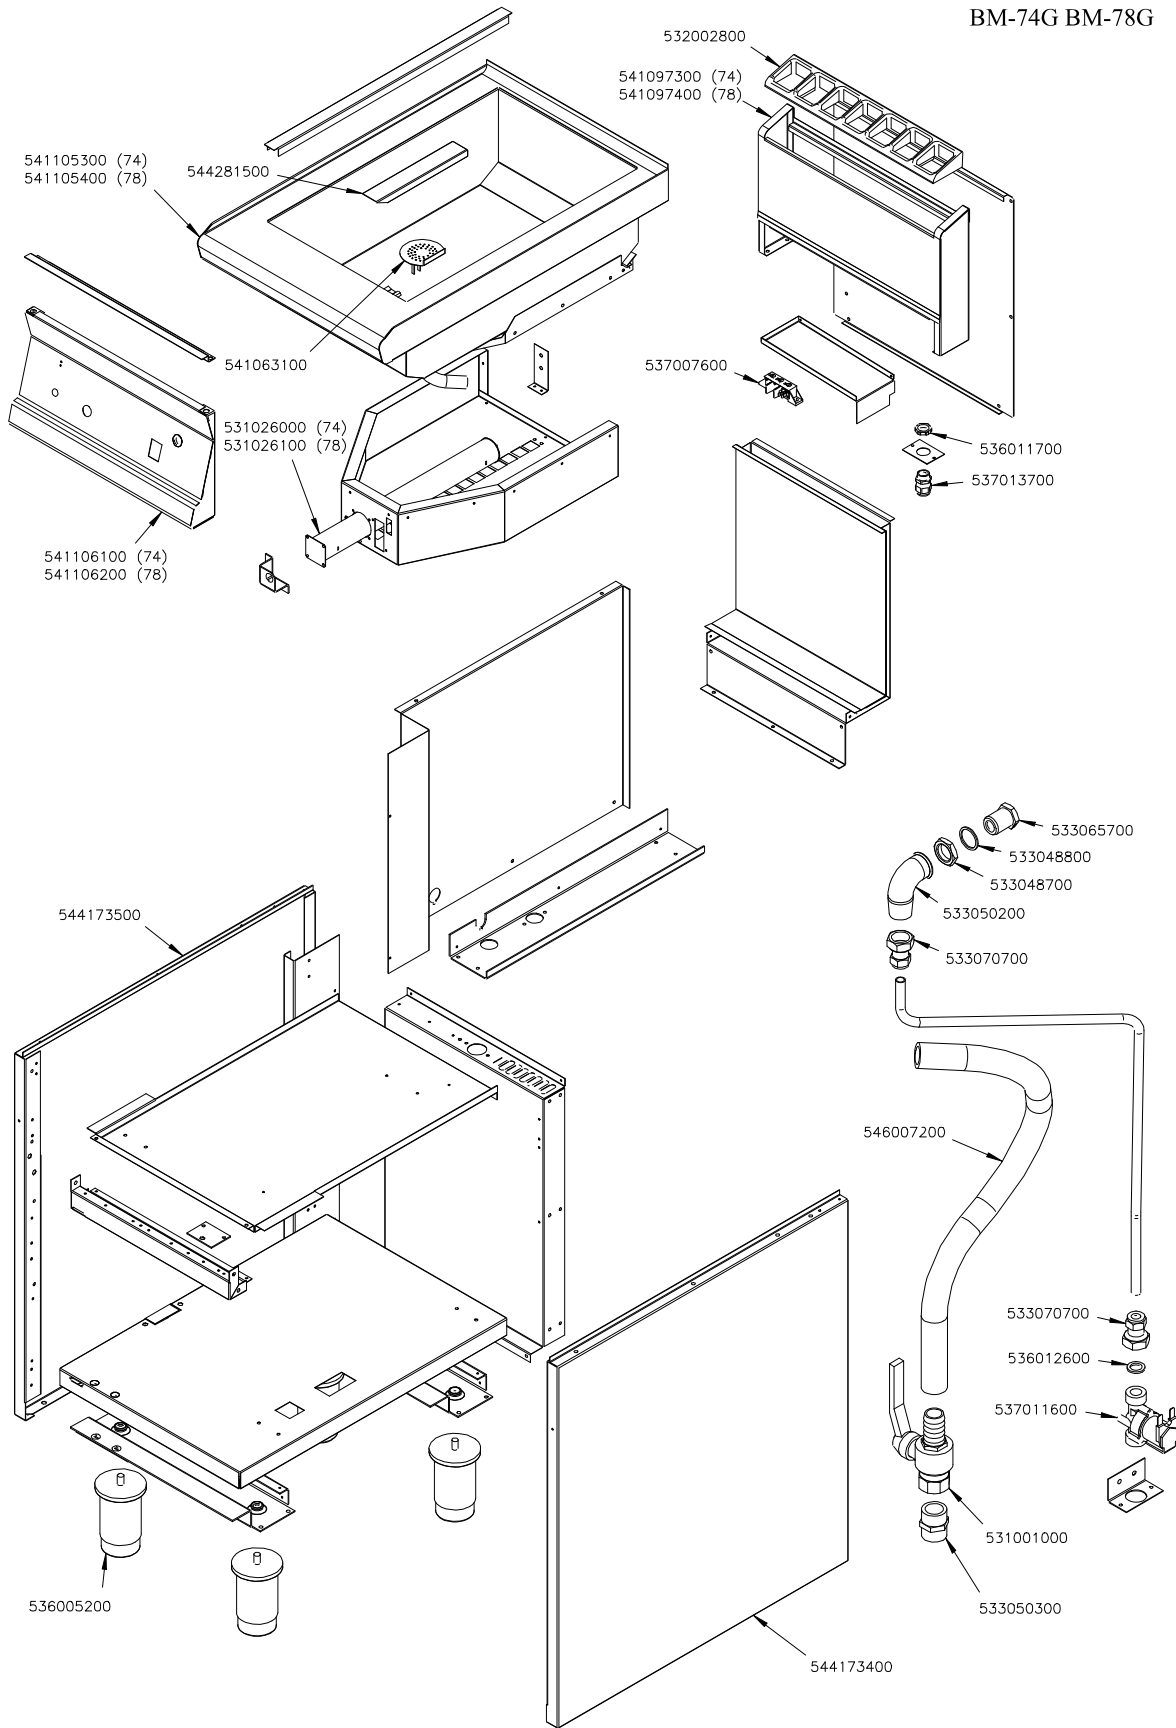

BM-74G BM-78G