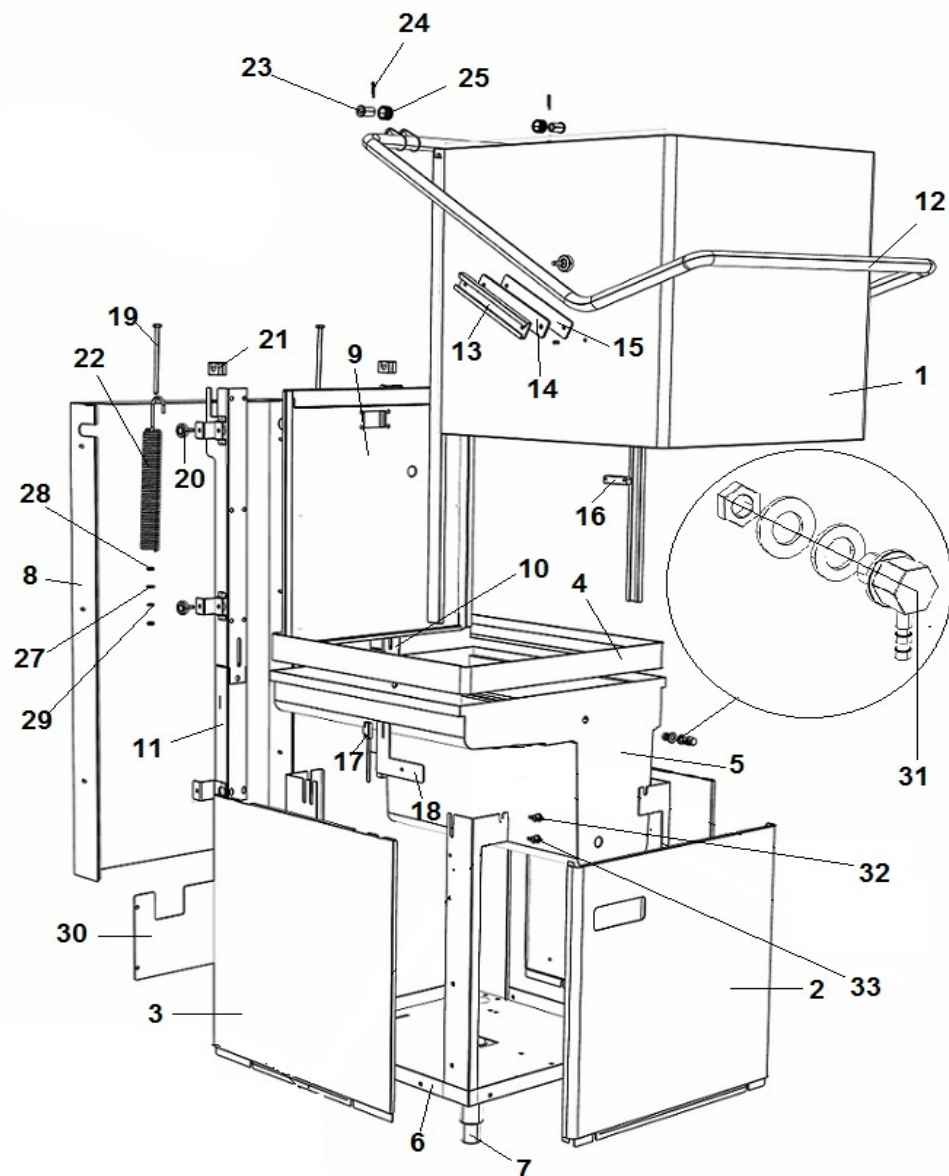

NE 1000 PRIMA

POS	CODE	DESCRIPTION
1	908547	CAPPOTTA NE1000
2	904512	PANN. COMANDI NE1000 2010
3	908652	PANN. LAT. N1000/N1300 DX-SX
4	908649	FASCIA COPERTURA VASCA N1000/N1300/NE
5	901953	VASCA NE1000 2012 SALDATA
6	908501	BASAMENTO N1000/N1300/NE
7	TR0861	PIEDE 1"1/2"
8	908656	PANN. POST. N1000B/N1300B/NE1000B/NE1300
9	908516	SCHIENALE N1000/N1300/NE
10	908125	LONGHERONE DX N1000/N1300
11	908128	LONGHERONE SX N1000/N1300
12	903901	MANIGLIONE NE COMPLETO
13	908511	GUIDA MANIGLIONE N1000/N1300/NE
14	903252	GUARN. PIASTRA GUIDA MANIGLIONE
15	908512	PIASTRA FISS. GUIDA MANIGL. N1000/N1300
16	908706	MAGNETE+CUSTODIA N1000/N1300/LP57
17	909105	REED MAGNETICO N1000/N1300/LP57
18	908504	SQUAD. REED N1000/N1300
19	907221	TIRANTE FILETTATO 10X325 mm
20	908704	CUSCINETTO CON PERNO N1000/N1300/LP
21	908703	BOCCOLA APPOGGIO MANIGLIONE N1000/N1300
22	904137	MOLLA SOLLEV. CAPOT E1000/ N1000/N1300
23	904796	PERNO ROTELLA SOLLEV. E1000/N1000/N1300
24	907773	COPIGLIA 2x30 CATENA NASTRO
25	906066	ROTELLA SUPP. MOLLA E1000/N1000/N1300
26	907110	TERMOSTATO BOILER/BGM. 0/90 1000mm
27	906055	RONDELLA Ø 10 PIANA
28	902035	DADO 10 TORNITO
29	905941	RONDELLA Ø 10 GROWER
30	908670	PANN. POST INF. N1000/N1300/N1000B/N1300
31	902366	RACC.INOX ENTR. DETERSIVO VASCA COMPLETO
32	907244	TERMOSTATO VASCA 55° PASTIGLIA
33	907243	TERMOSTATO SICUR. 95°