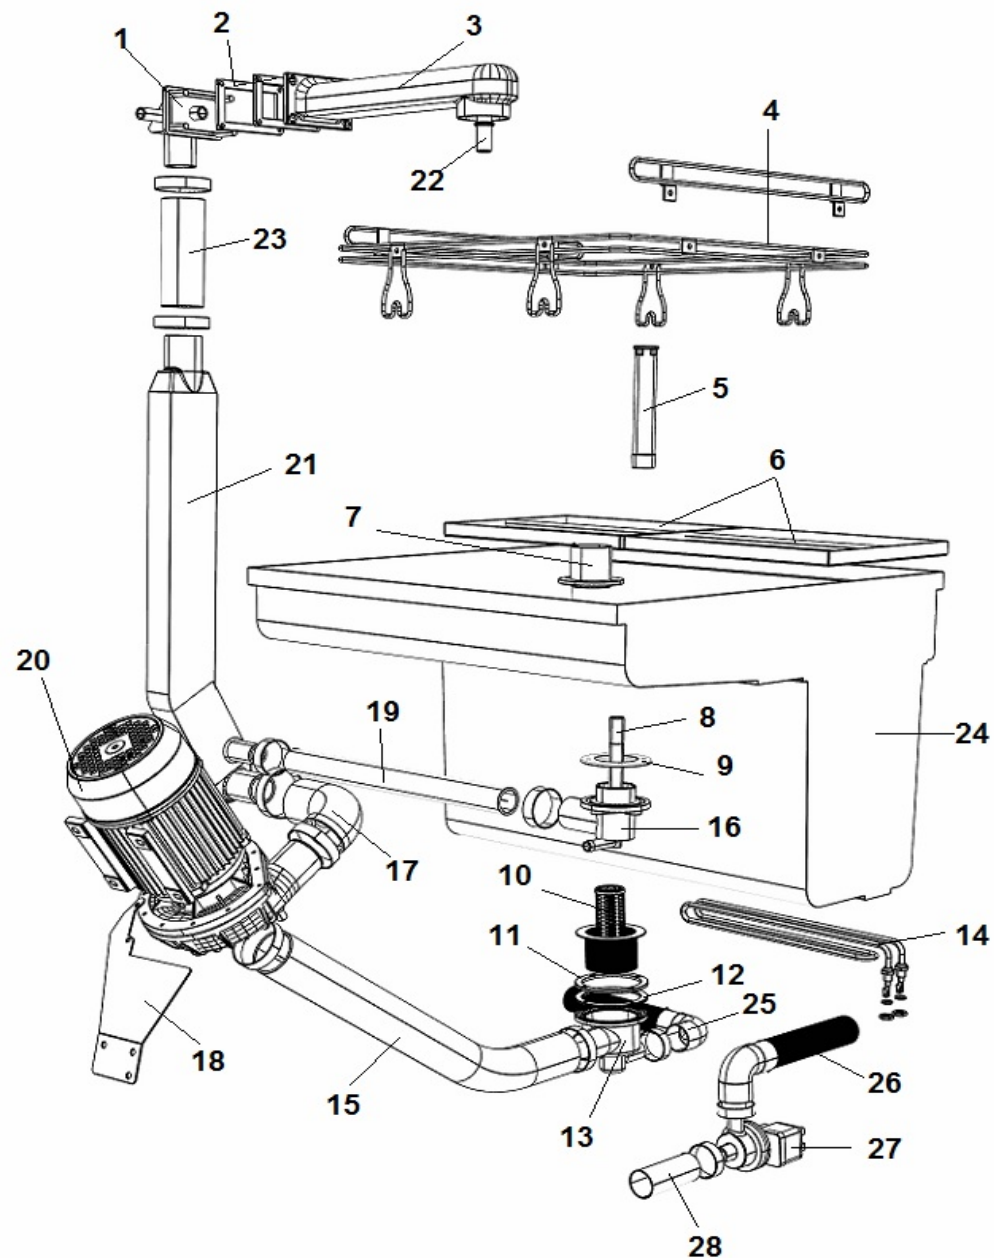

VERSIONE CON POMPA SCARICO

26	907439	TUBO SCARICO Ø 19 90° 2000 PS + CURVA
27	902328	POMPA SCARICO MAGNETICA
28	903672	MANICOTTO PS E45-E50-N650

NE1000 PRIMA

POS	CODE	DESCRIPTION
1	TR2433	VALVOLA ANTIRITORNO
2	907345	TUBO CARICO 90° 2000mm
3	902390	ELETTROV.1 VIA
4	902051	DOSATORE BRILL. PERIST. SEKO
5	902046	TUBO CRYSTAL TRASP. 4x7
6	906621	PESO+FILTRO POMPETTA DET./BRILL.
7	903982	MANOPOLA TERMOSTATO 0/90°
8	907110	TERMOSTATO BOILER/BGM. 0/90° 1000mm
9	907820	VITE TE 8x12
10	904430	OR TAPPO BOILER
11	907279	TUBO SILICONE
12	905434	RACC. 3 VIE DOSATORE SU POMPA
13	900384	BOILER 600/700/N45/N50/N90 5LT.
14	907125	TERMOSTATO SICUR. 110° BOILER
15	905570	RESIST. BOILER 6 Kw 230V