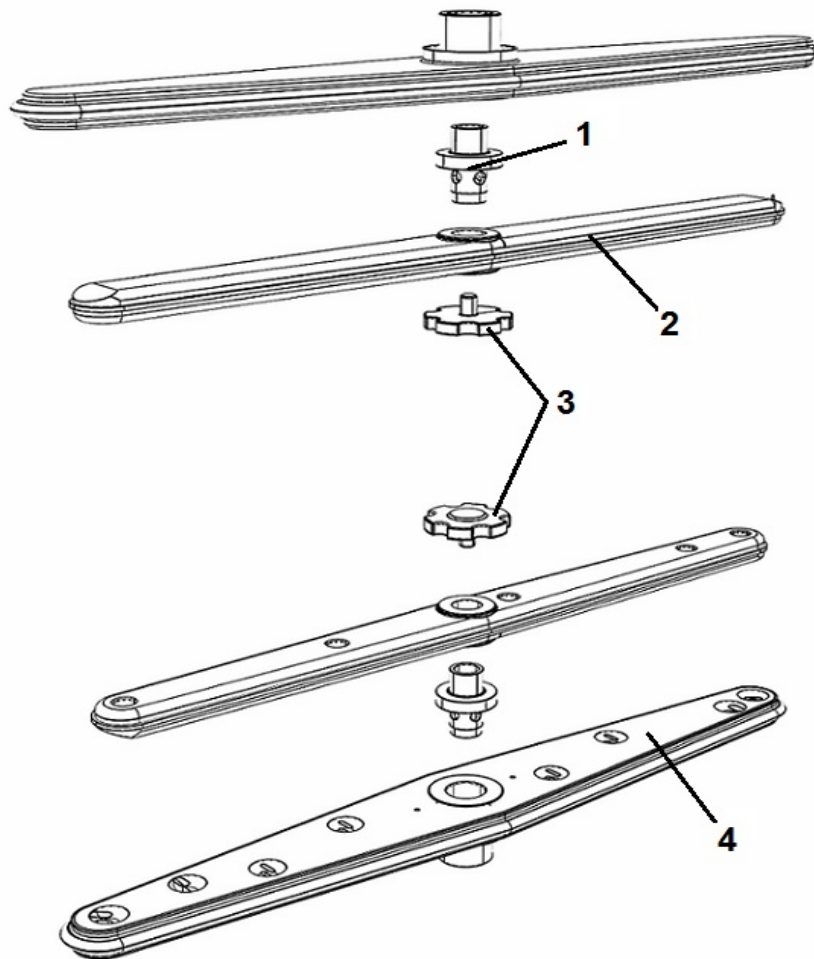

VERSIONE CON POMPA SCARICO

26	907439	TUBO SCARICO Ø 19 90° 2000 PS + CURVA
27	902328	POMPA SCARICO MAGNETICA
28	903672	MANICOTTO PS E45-E50-N650

NE1000 PRIMA

POS	CODE	DESCRIPTION
1	TR2433	VALVOLA ANTIRITORNO
2	907345	TUBO CARICO 90° 2000mm
3	902390	ELETTROV.1 VIA
4	902051	DOSATORE BRILL. PERIST. SEKO
5	902046	TUBO CRYSTAL TRASP. 4x7
6	906621	PESO+FILTRO POMPETTA DET./BRILL.
7	903982	MANOPOLA TERMOSTATO 0/90°
8	907110	TERMOSTATO BOILER/BGM. 0/90° 1000mm
9	907820	VITE TE 8x12
10	904430	OR TAPPO BOILER
11	907279	TUBO SILICONE
12	905434	RACC. 3 VIE DOSATORE SU POMPA
13	900384	BOILER 600/700/N45/N50/N90 5LT.
14	907125	TERMOSTATO SICUR. 110° BOILER
15	905570	RESIST. BOILER 6 Kw 230V

NE1000 PRIMA

POS.	COD.	DENOMINAZIONE
1	908771	PERNO GIRANTE RISC. PLASTICA
2	907958	GIRANTE RISC. 4 PPL
3	902880	GHIERA FERMO GIRANTI
4	903107	GIRANTE LAV.4 CON MOZZO

NE1000 PRIMA

POS.	COD.	DENOMINAZIONE
1	908752	CASSETTA ELETT. N1000-1300-LP57
2	904163	MORSETTO 1P 16mm TERRA
3	904166	MORSETTO 1P 16mm
4	TR3178	MORSETTO 3P 16 mm PASSANTE UNIVERSALE
5	902107	FILTRO ANTIDISTURBO TRIFASE
6	907116	FUSIBILE 4A TIMER ELETTRONICO
7	907128	PORTAFUSIBILE TIMER ELETTRONICO
8	907190	TELERUTTORE 9A 230V CON ATTUATORE LOVATO
9	904167	MORSETTO 4POLI CON SPALLA
10	905275	PRESSOSTATO 35/90
11	907169	TIMER TRONIC UNIFICATO LAVAPIATTI A
12	908108	CAVO ALIMENTAZ. 5X2.5 L.3.70 MT H07 RN-F
13	TR0139	PRESSACAVO CON GHIERA PG21
14	907279	TUBO SILICONE 4x7
15	902111	GHIERA 3/8" PPL
16	903260	GUARN. 3/8" TR. ARIA
17	905273	TRAPPOLA ARIA 45mm
18	909962	TARGA NE 1000 2/3'
19	905330	TASTO TONDO Ø 25 BLU SCURO
20	905344	SUPP. PULSANTE TONDO Ø 25 GIALLO
21	903711	LAMP. SPIA Ø 6 VERDE
22	903710	LAMP. SPIA Ø 6 ARANCIO
23	905314	INTERRUTTORE/DEVIATORE 6 FASTON INCLIN.