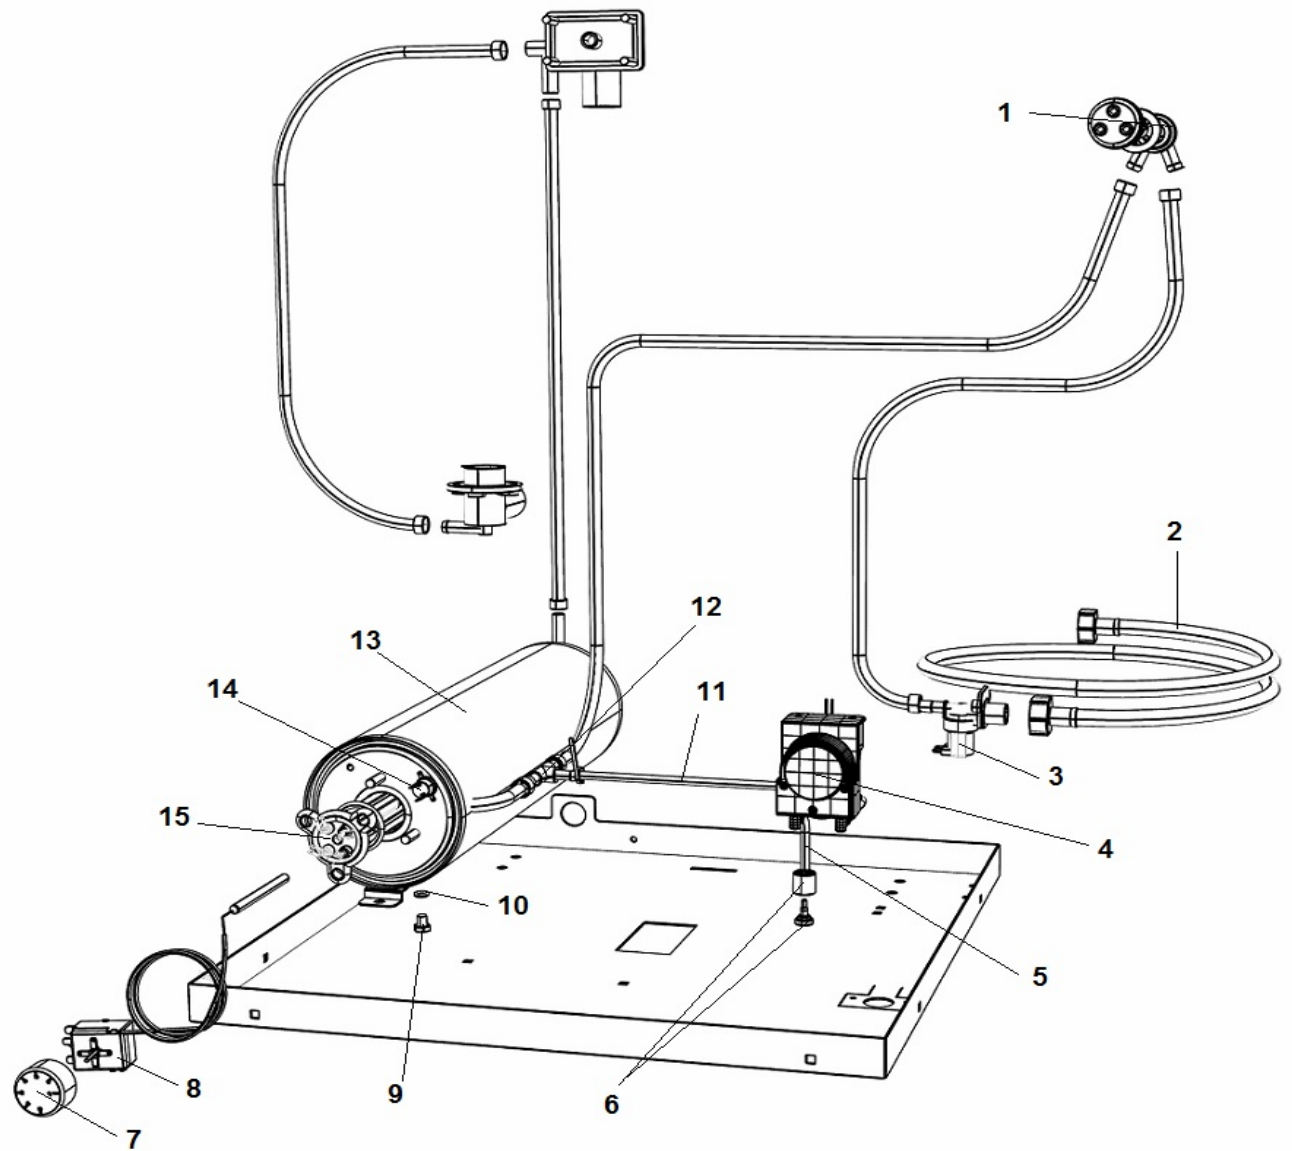

NE10000 PRIMA

POS	CODE	DESCRIPTION
1	908745	RACC. BRACCIO PPH
2	903413	GUARN. ESTERNA COLONNA LAV.N1000/N1300
3	908743	BRACCIO LAV-RIS.N1000 - E1000
4	901679	TELAIO PORTA CESTELLO E1000
5	907339	TROPPO PIENO 224mm N1000-NE-D.RISC.T PP
6	902651	FILTRO SUPERF. NE1000-NE1300 2012 SALDAT
7	905388	RACC. INF. LAV. N45/N50/N700/N1000
8	908734	PERNO LAV. INF. N1000
9	908141	GUARN. RACC. LAV. N45/N50/N700/N1000
10	902395	FILTRO POZZETTO NE 1000
11	905256	FLANGIA POZZETTO ASP./SCAR. N45/N50 ETC.
12	905257	GUAR. POZZETTO N650_N750_N45_N50_NE1000
13	905245	POZZ.ASPIRAZ. N45/N50/N90/E50/N650/N750
14	905748	RESIST. VASCA 3 Kw 230V
15	903695	MANICOTTO ASPIRAZ. N1000 VASCA CORTA
16	905449	MOZZO LAV. SX
17	908746	TUBO MANDATA LAV. N1000 VASCA CORTA
18	908575	TRAV. SUPP. POMPA N1000/E1000
19	908712	MANICOTTO MANDATA INF. N1000/N1300
20	902293	POMPA 0,75 Kw 230/1/50 E1000/N1000
21	908747	TUBO MANDATA LAV. N1000/1300-E1000
22	904765	PERNO GIRANTE LAV. SUP/INF 32mm
23	903706	MANICOTTO MANDATA CAPPOTTA 120mm
24	901953	VASCA NE1000 2012 SALDATA
25	907440	TUBO SCARICO Ø 24 1500mm

VERSIONE CON POMPA SCARICO

26	907439	TUBO SCARICO Ø 19 90° 2000 PS + CURVA
27	902328	POMPA SCARICO MAGNETICA
28	903672	MANICOTTO PS E45-E50-N650

NE1000 PRIMA

POS	CODE	DESCRIPTION
1	TR2433	VALVOLA ANTIRITORNO
2	907345	TUBO CARICO 90° 2000mm
3	902390	ELETTROV.1 VIA
4	902051	DOSATORE BRILL. PERIST. SEKO
5	902046	TUBO CRYSTAL TRASP. 4x7
6	906621	PESO+FILTRO POMPETTA DET./BRILL.
7	903982	MANOPOLA TERMOSTATO 0/90°
8	907110	TERMOSTATO BOILER/BGM. 0/90° 1000mm
9	907820	VITE TE 8x12
10	904430	OR TAPPO BOILER
11	907279	TUBO SILICONE
12	905434	RACC. 3 VIE DOSATORE SU POMPA
13	900384	BOILER 600/700/N45/N50/N90 5LT.
14	907125	TERMOSTATO SICUR. 110° BOILER
15	905570	RESIST. BOILER 6 Kw 230V