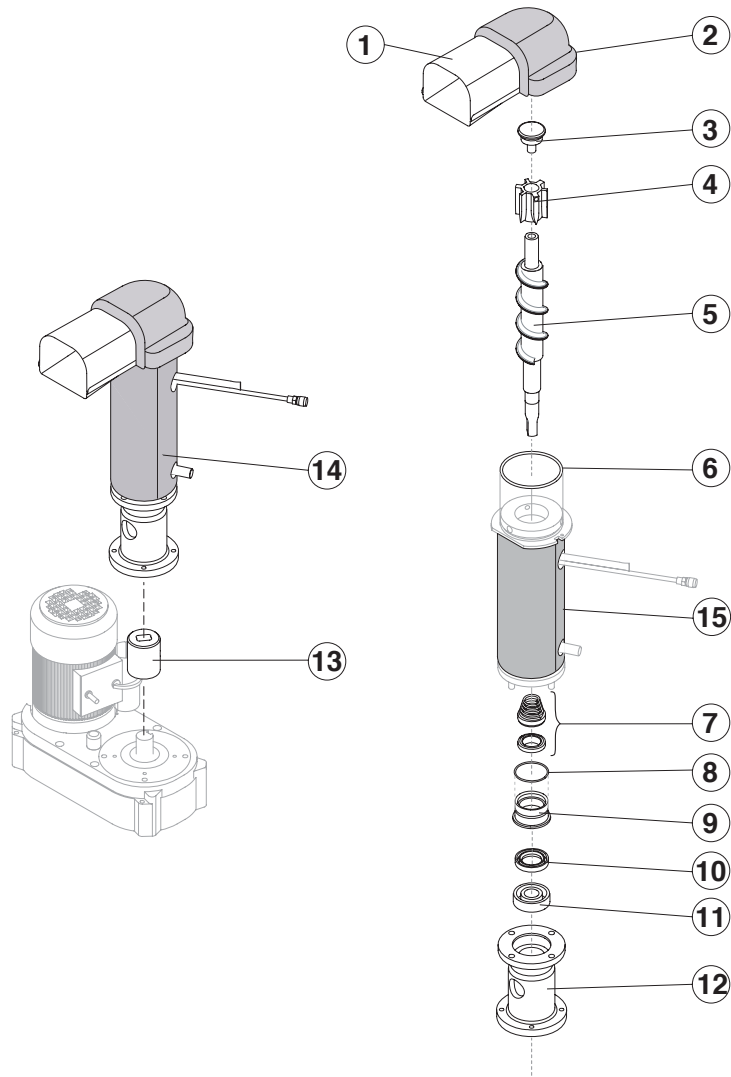

Nuggeteisbereiter, 55 kg/24 h, 10 kg Eisvorratsbehälter

Artikel-Nr.
711042 (TB551W)

Explosionszeichnung / Ersatzteile

Bitte bei Ersatzteilbestellung immer Artikelnummer und
Seriennummer mit angeben!

TB 551

Ref.	Spare Description	Code
1	Left Side Panel	C221525
2	Top Assembly	C221527
3	Rear Panel	21422
4	Right Side Panel	C221524
5	Bulbe-holder Pipe	20521
6	Foot	10557
7	Front Grid Panel	C221526
8	Frame + Grid & Filter	C10205
9*	Filtering Panel	18106
10	Door Assy	C10713

TB 551

EVAPORATOR

Ref.	Spare Description	Code
1	Insulated Ice exhaust assembly	C10648
3	Ice Breaker	20915
4	Extruder with bearings assembly	C201001
5	Auger	201073
6	OR Gasket 3225	20987
7	Ceramic Seal	20937
8	OR Gasket 3162 NBR70	20429
9	Reduction Ring	20785
10	Seal ring	20985
11	Stainless Steel Bearing	20917
12	Flange	20916
13	Joint	D20630
14	Evaporator Assyo	C11198
15	Insulating Cap	18249

Common Parts

Ref.	Spare Description	Code
1	Cover for Ice Exhaust	221530
2*	Double Switch Basin Assembly	C10719
3	Microswitch	23055
6	Bin Discharge Nut	10096
7	Semirigid Polyethylene Gasket	13007
8	Foamed Basin	C11201
9	Silicone Gasket	13006
10	Water Outlet Nipple	10007