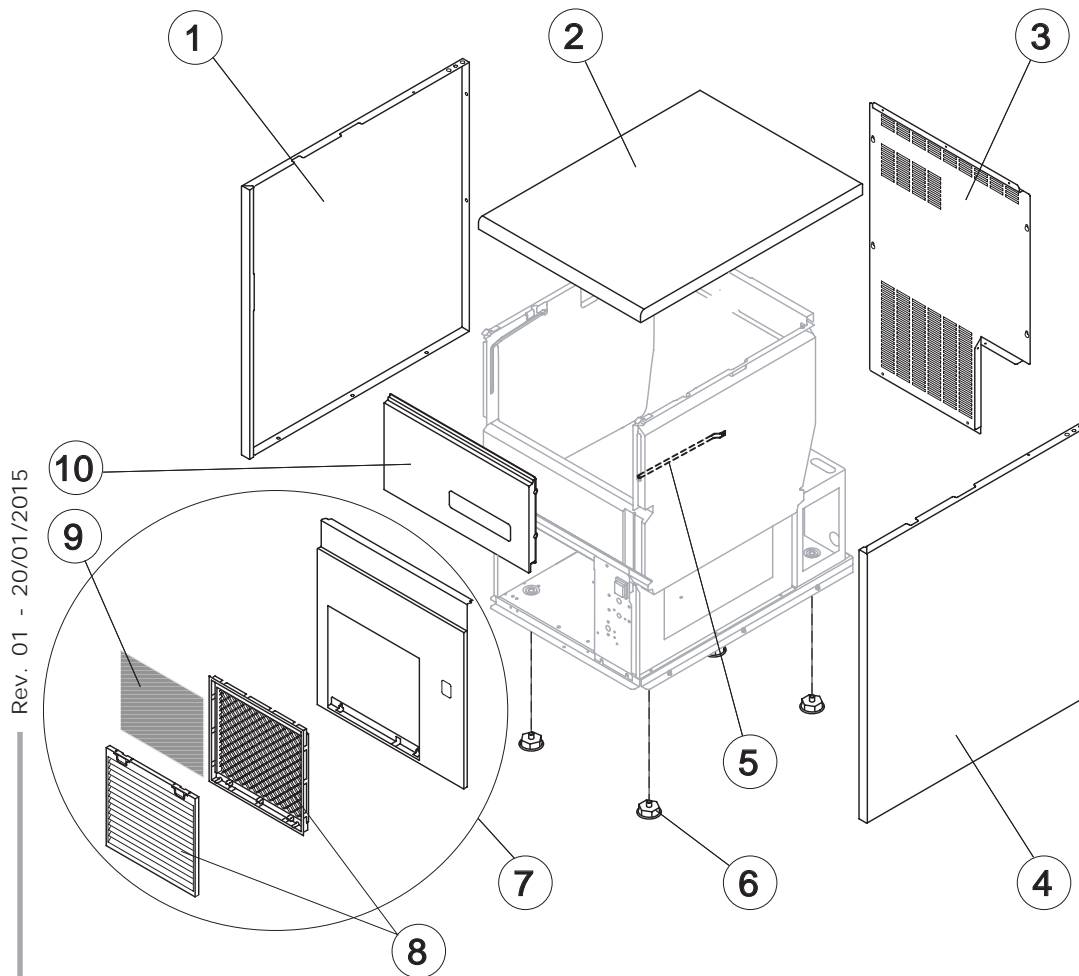

Nuggeteisbereiter, 55 kg/24 h, 10 kg Eisvorratsbehälter

Artikel-Nr.
711042 (TB551W)

Explosionszeichnung / Ersatzteile

Bitte bei Ersatzteilbestellung immer Artikelnummer und
Seriennummer mit angeben!

TB 551

LIST OF THE EXPLODED VIEWS

SHELL ASSY

COOLING SYSTEM

EVAPORATOR

HYDRAULIC CIRCUIT

ELECTRIC PARTS

TB 551

SHELL ASSY

Ref.	Spare Description	Code
1	Left Side Panel	C221525
2	Top Assembly	C221527
3	Rear Panel	21422
4	Right Side Panel	C221524
5	Bulbe-holder Pipe	20521
6	Foot	10557
7	Front Grid Panel	C221526
8	Frame + Grid & Filter	C10205
9*	Filtering Panel	18106
10	Door Assy	C10713