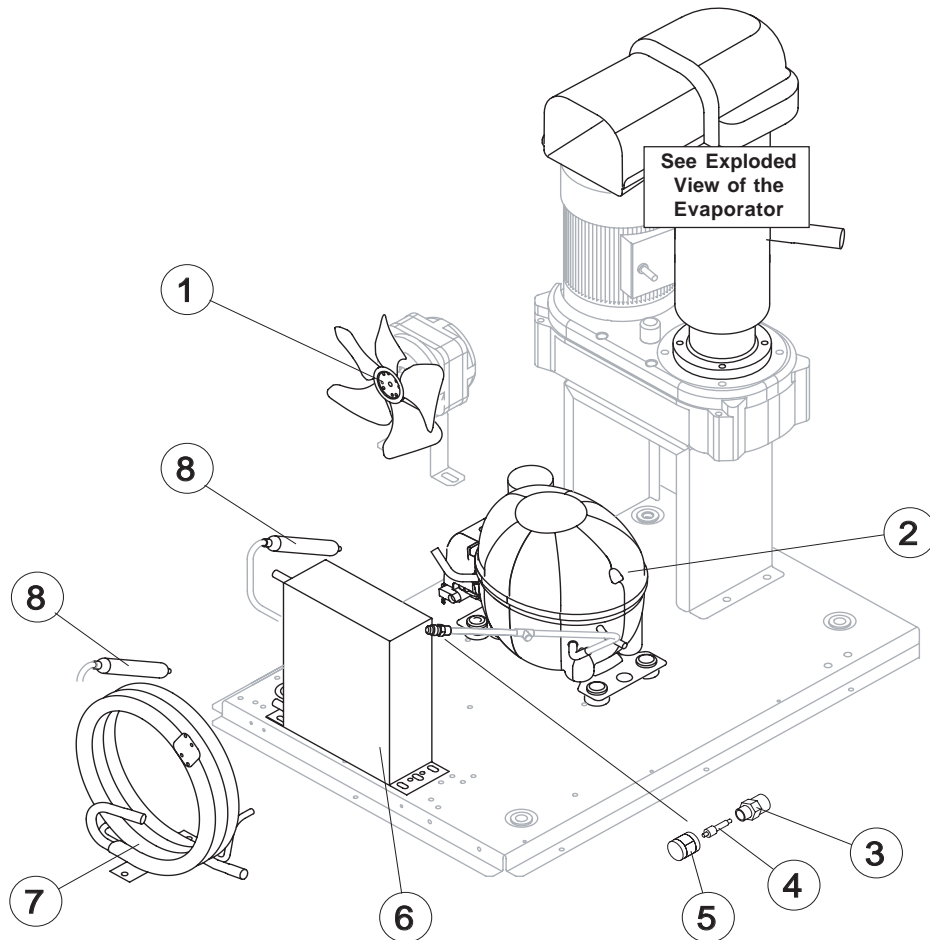

Nuggeteisbereiter, 55 kg/24 h, 10 kg Eisvorratsbehälter

Artikel-Nr.
711042 (TB551W)

Explosionszeichnung / Ersatzteile

Bitte bei Ersatzteilbestellung immer Artikelnummer und
Seriennummer mit angeben!

TB 551

LIST OF THE EXPLODED VIEWS

SHELL ASSY

COOLING SYSTEM

EVAPORATOR

HYDRAULIC CIRCUIT

ELECTRIC PARTS

TB 551

SHELL ASSY

Ref.	Spare Description	Code
1	Left Side Panel	C221525
2	Top Assembly	C221527
3	Rear Panel	21422
4	Right Side Panel	C221524
5	Bulbe-holder Pipe	20521
6	Foot	10557
7	Front Grid Panel	C221526
8	Frame + Grid & Filter	C10205
9*	Filtering Panel	18106
10	Door Assy	C10713

Rev. 01 - 20/01/2015

Common Parts

Ref.	Spare Description	Code
2	Compressor	231003
3	Vacuum-Charge Valve Body	14007
4*	Vacuum-Charge Valve Device	14005
5*	Vacuum-Charge Valve Plug	14006
8*	Molecular Drier	14009