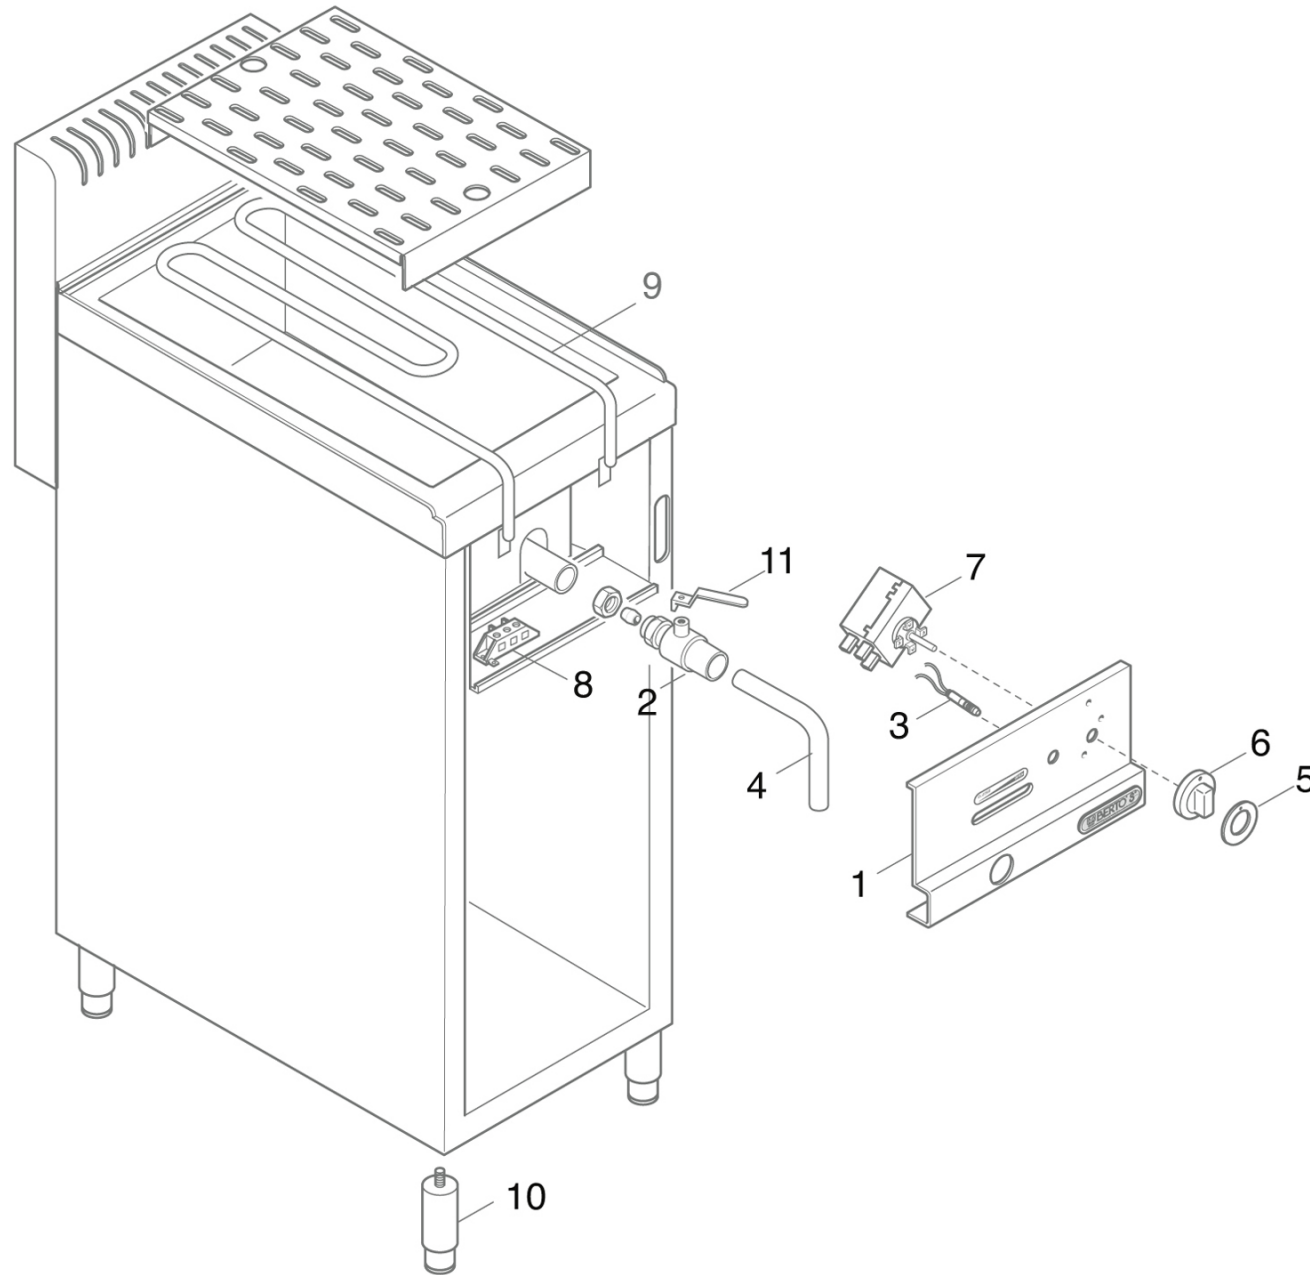

E6BM6M

E6BM6M

Pos. Item	Codice Code	Descrizione	Item Description	Designation articles	Artikelbeschreibung	Decripción artículos	N° pezzi - No. pieces					
											E6BM6M	
2	32685400	Rubinetto scarico frontale completo	Frontal outlet tap	Robinet de vidange frontal	Abflusshahn	Grifo de descarga frontal						1
3	23170300	Spia verde a 90° 250vinn. later.	Green lamp 90° (from mod.07.97)	TÉmoin vert (depuis mod.07.97)	Rote anzei. (von mod.07.97)	Indicador verde 90°						1
4	22698100	Gomito scarico olio/acqua	Outlet elbow	Coude de vidange	Abfluss-winkelstuk	Codo de descarga						1
5	31953600	Serig.rossa manop. frytop/vtr	Knob serigraphy	Serigraphie de la manette	Drehknopfserigraphie	Serigrafía roja mando						1
6	35876300	Manopola rossa p. 6x4,6 a 180°	Red knob 6x4,6 180° c	Manette rouge 6x4,6 180° c	Drehknopf 6x4,6 180° c	Mando rojo 6x4,6 180° c						1
6	35877300	Man. rossa p. 6x4,6 a 180°ral3000	Red knob p. 6x4,6 a 180°ral3000	Ma. rouge p. 6x4,6 a 180°ral3000	Drehknopf p. 6x4,6 a 180°ral3000	Mando rojo p. 6x4,6 a 180°ral3000						1
7	27114900	Regolatore di energia (240 v)	Programmer (240 v)	Programmateur (240 v)	Programmierer (240 v)	Programador (240 v)						1
8	30183800	Morsettiera a 3 poli fv 110 b	Terminal board 3 poles	Bornier 3 poles	Klemmenleiste	Bornera 3 polos						1
9	36038700	ele. resistenza 900w-230v e6bm3	900w-230v heating element	RÉsistance 900w-230v	Widerstand 900w-230v	Resistencia 900w-230v						-
9A	35038900	Elemento res.1500w-230v e9bm4m	1500w-230v heating element	Resistance 1500w-230v	Widerstand 1500w-230v	Resistencia 1500w-230v						1
10	24684200	Piedino inox 1 1/2 h-125/175	Foot 1 1/2 h-125/175	Pied 1 1/2 h-125/175	Fuss 1 1/2 h-125/175	Pata 1 1/2 h-125/175						4