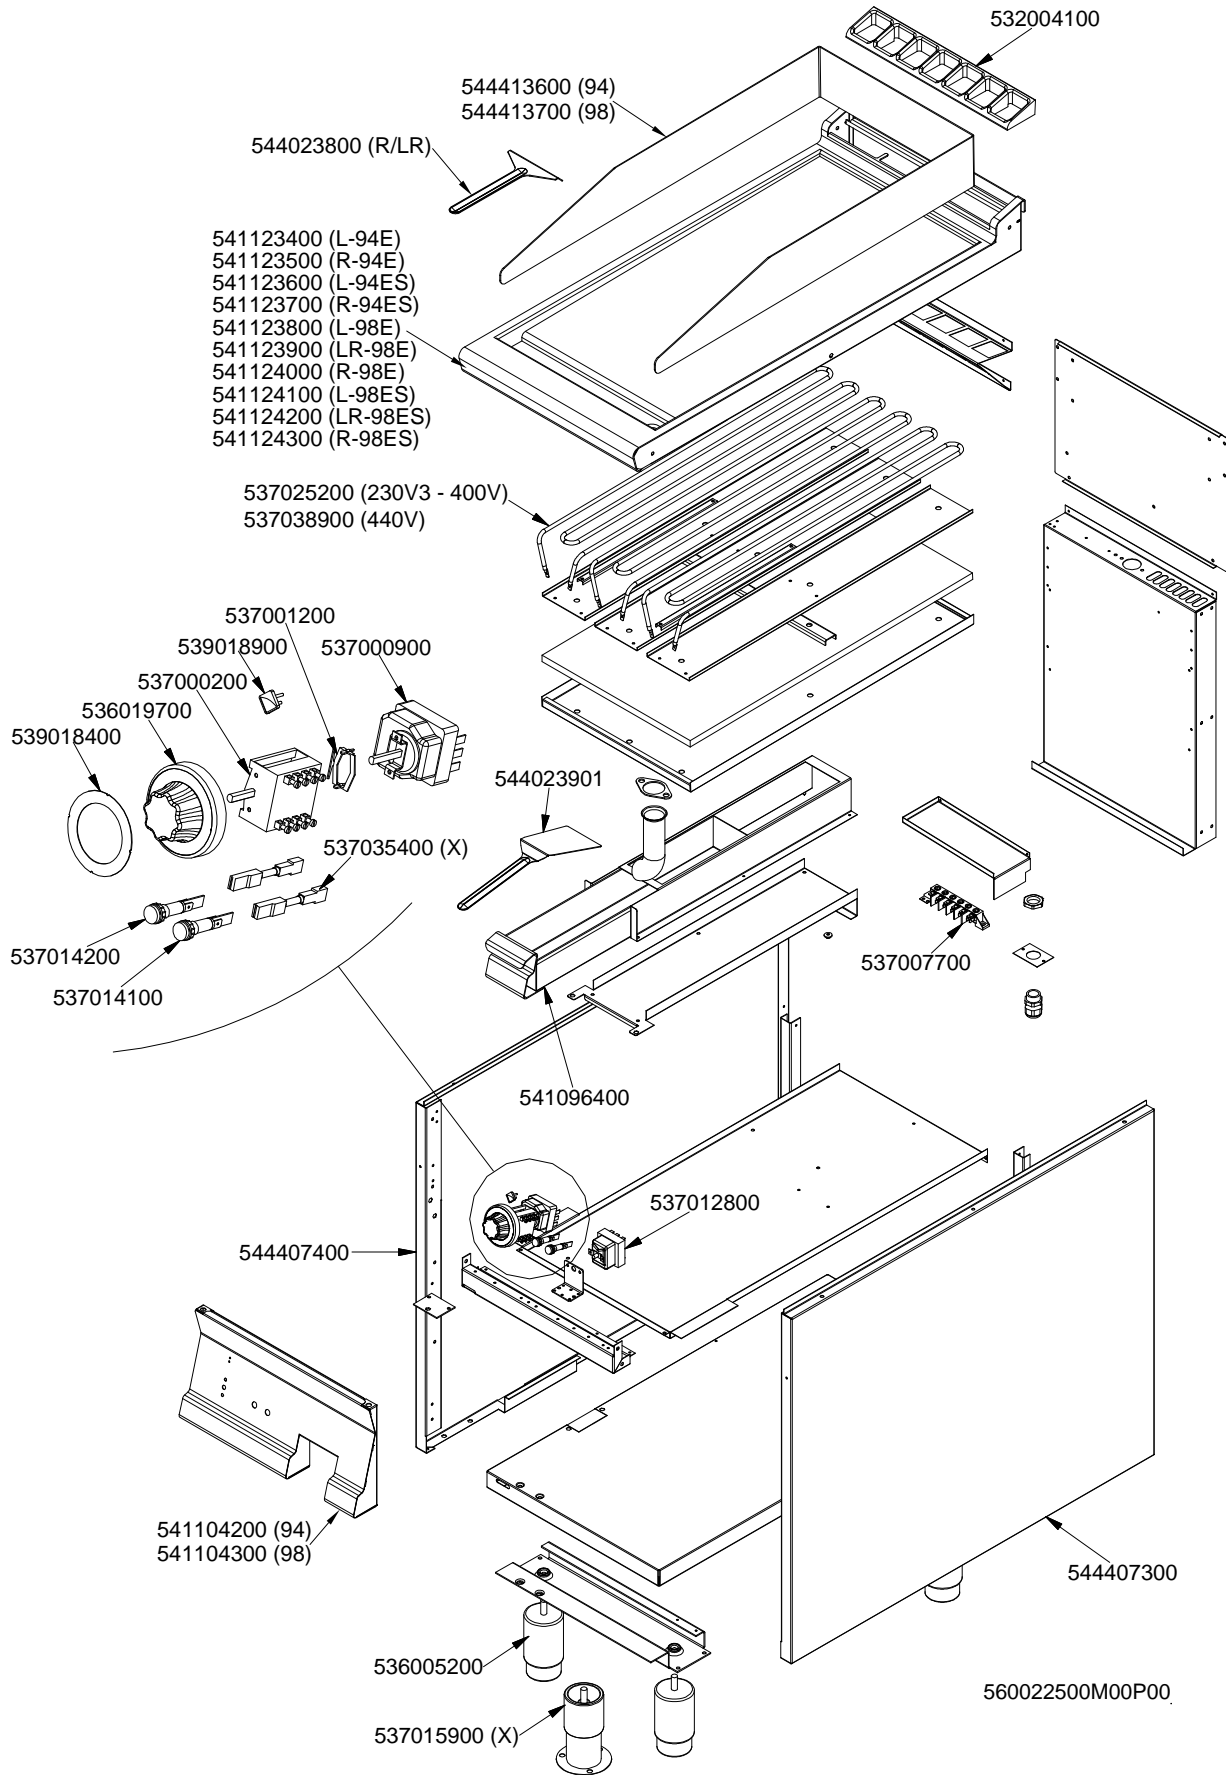

IPERLOTUS 90

ELETRICO / ELECTRIC / ELEKTRO / ELECTRIQUE

FT..-94ET FT..-98ET FT..-94ETX FT..-98ETX

Page	Pos	Code	Description
001		544407300	RIGHT SIDE PANEL 90 LINE
001		532004100	FLUE GRID L=370 70LINE (RAF)
001		537012800	SAFETY THERMOSTAT 420°C THREEPHASE
001		544023901	SPATTLE FOR FRY-TOP
001		537000900	THERMOSTAT 50-320°C THREEPHASE
001		537001200	FIXING BRACKET FOR THERMOSTAT/COMM.
001		539018900	INDEX FOR KNOB
001		537000200	COMMUTATOR 1 POS. 3PHASE S.49 16A
001		536019700	BLACK KNOB §70 PIN §6*5
001		539018400	ADHESIVE GRADUATED DISC FOR KNOB
001		537014200	GREEN WARNING LIGHT 250V
001		537014100	WHITE WARNING LIGHT 250V
001		544413700	SPLASH GUARD FT-98
001		541104300	CONTROL PANEL FT-78E
001		541096400	DRIP TRAY FT S.70
001		537007700	TERMINAL BLOCK THREEPHASE 40A
001		544407400	LEFT SIDE PANEL 70 LINE
001		537025200	HEATING ELEMENT W2000 V230 FT 90
001		537038900	HEATING ELEMENT W2000 V230 FT 90
001		541123700	UPPER PLATE FTR-94ES
001		541124000	UPPER PLATE FTR-98E
001		544023800	
001		536005200	INOX LEG 2" 120-180 M10