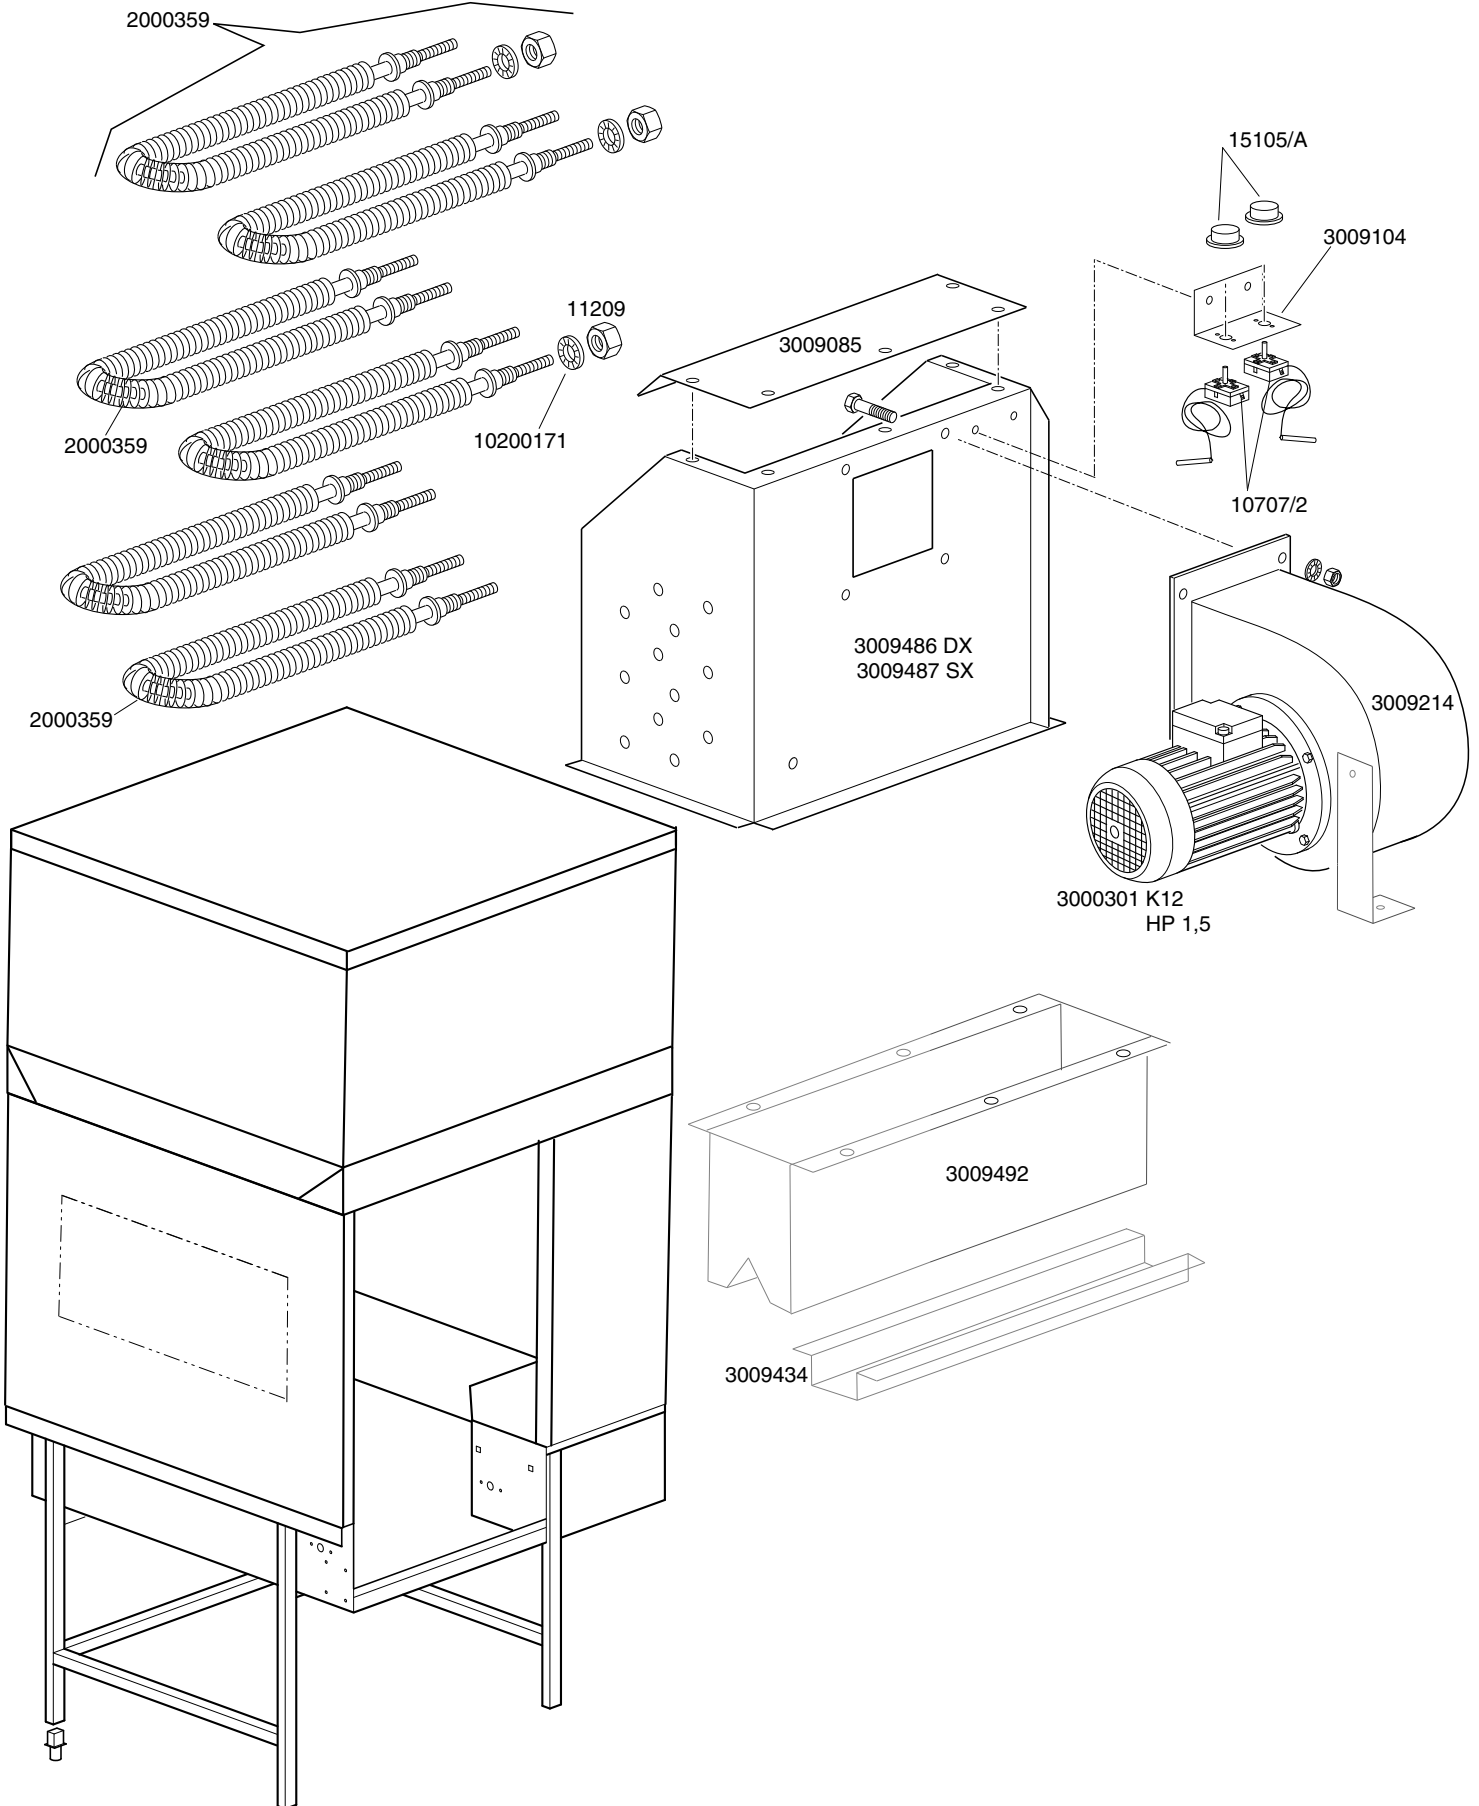

	<b>TABLE</b>	<b>REV</b>
	<b>KI9162A</b>	<b>00</b>
<b>90°MOTORIZED+DRYING 12 Kw - K24</b>		
<b>CURVA MOT.90°+ASC 12 Kw - K24</b>		

	<b>TABLE</b>	<b>REV</b>
	<b>KI9162B</b>	<b>00</b>

90°MOTORIZED+DRYING 12 Kw - K24

CURVA MOT.90°+ASC 12 Kw - K24