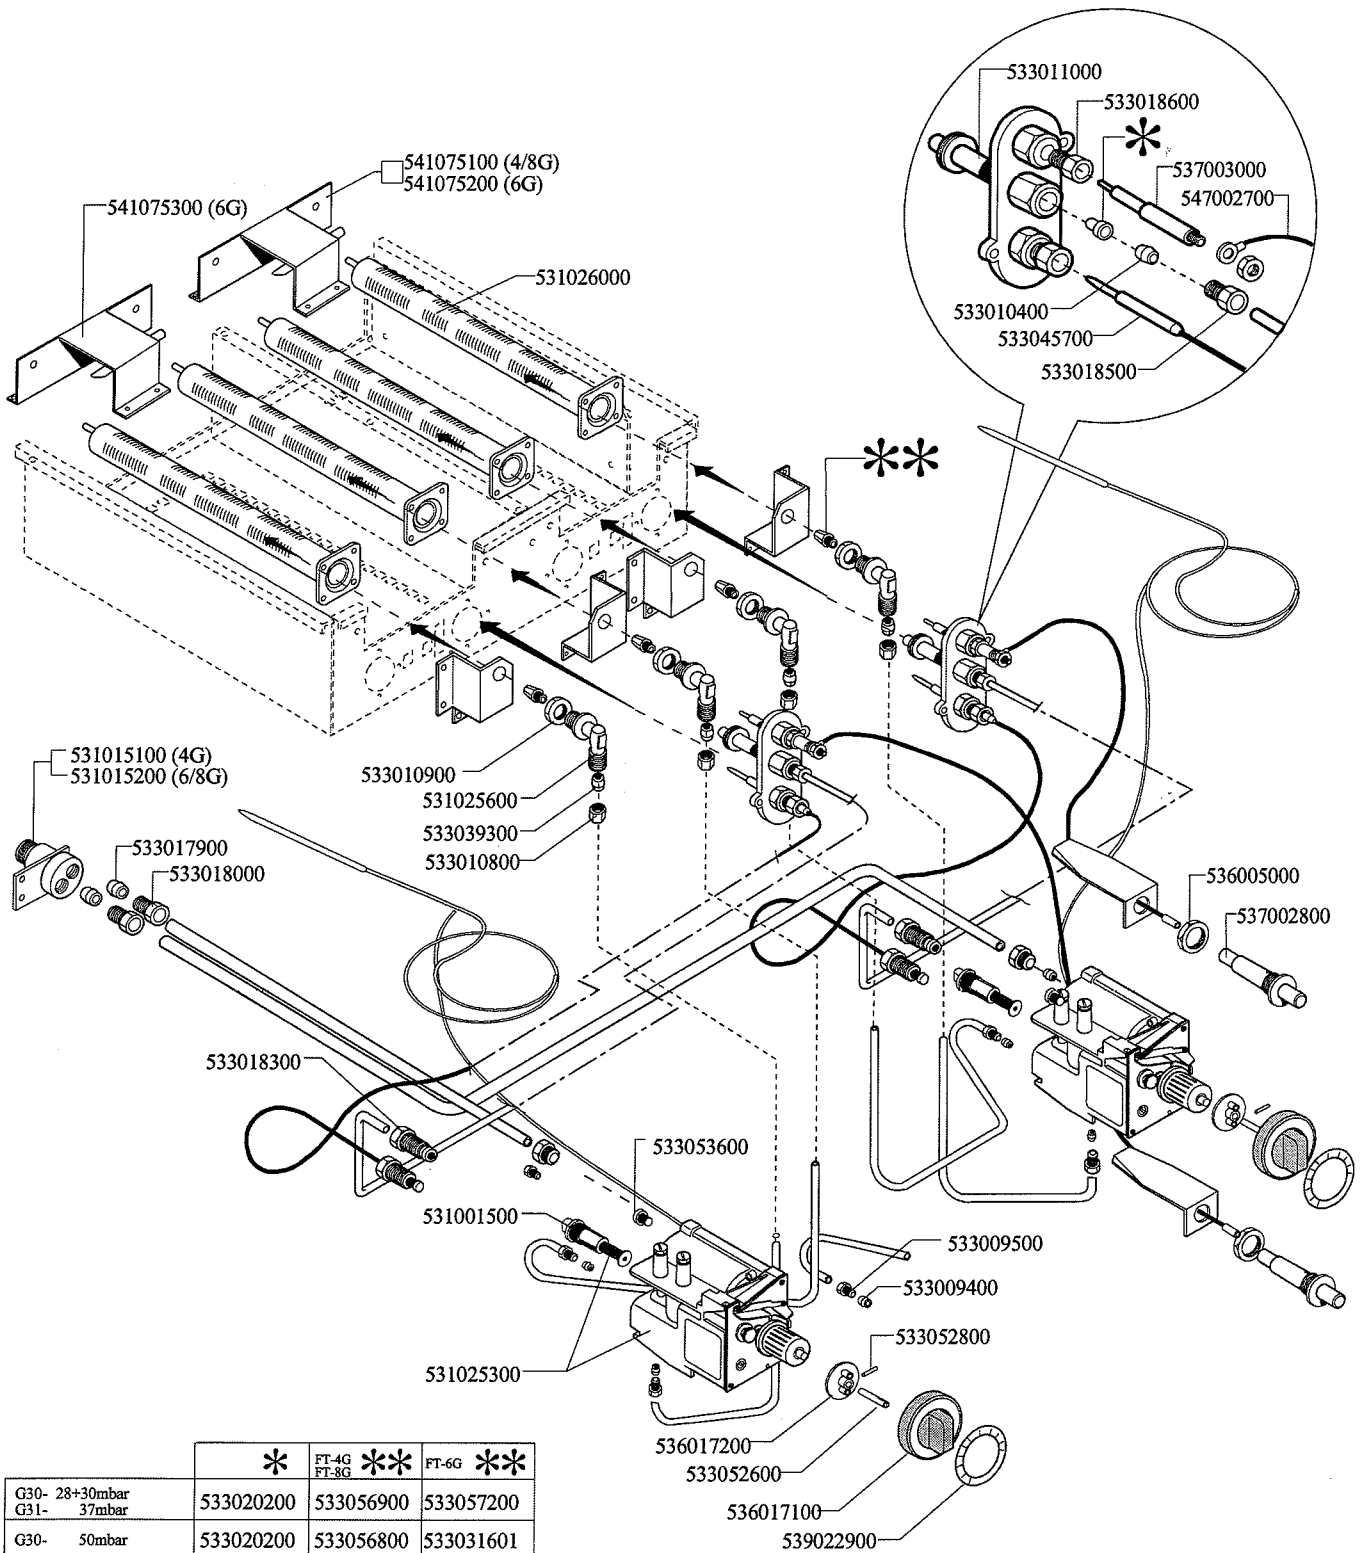

FT...-4G... FT...-6G... FT...-8G...

	*	FT-4G FT-8G	**	FT-6G	**
G30- 28+30mbar G31- 37mbar	533020200	533056900		533057200	
G30- 50mbar	533020200	533056800		533031601	
G20- 20mbar G25- 25mbar	533020400	533056700		533031300	
G25- 20mbar	533020400	533057000		533057100	
G25- 25mbar NL	533020400	533057100		533057300