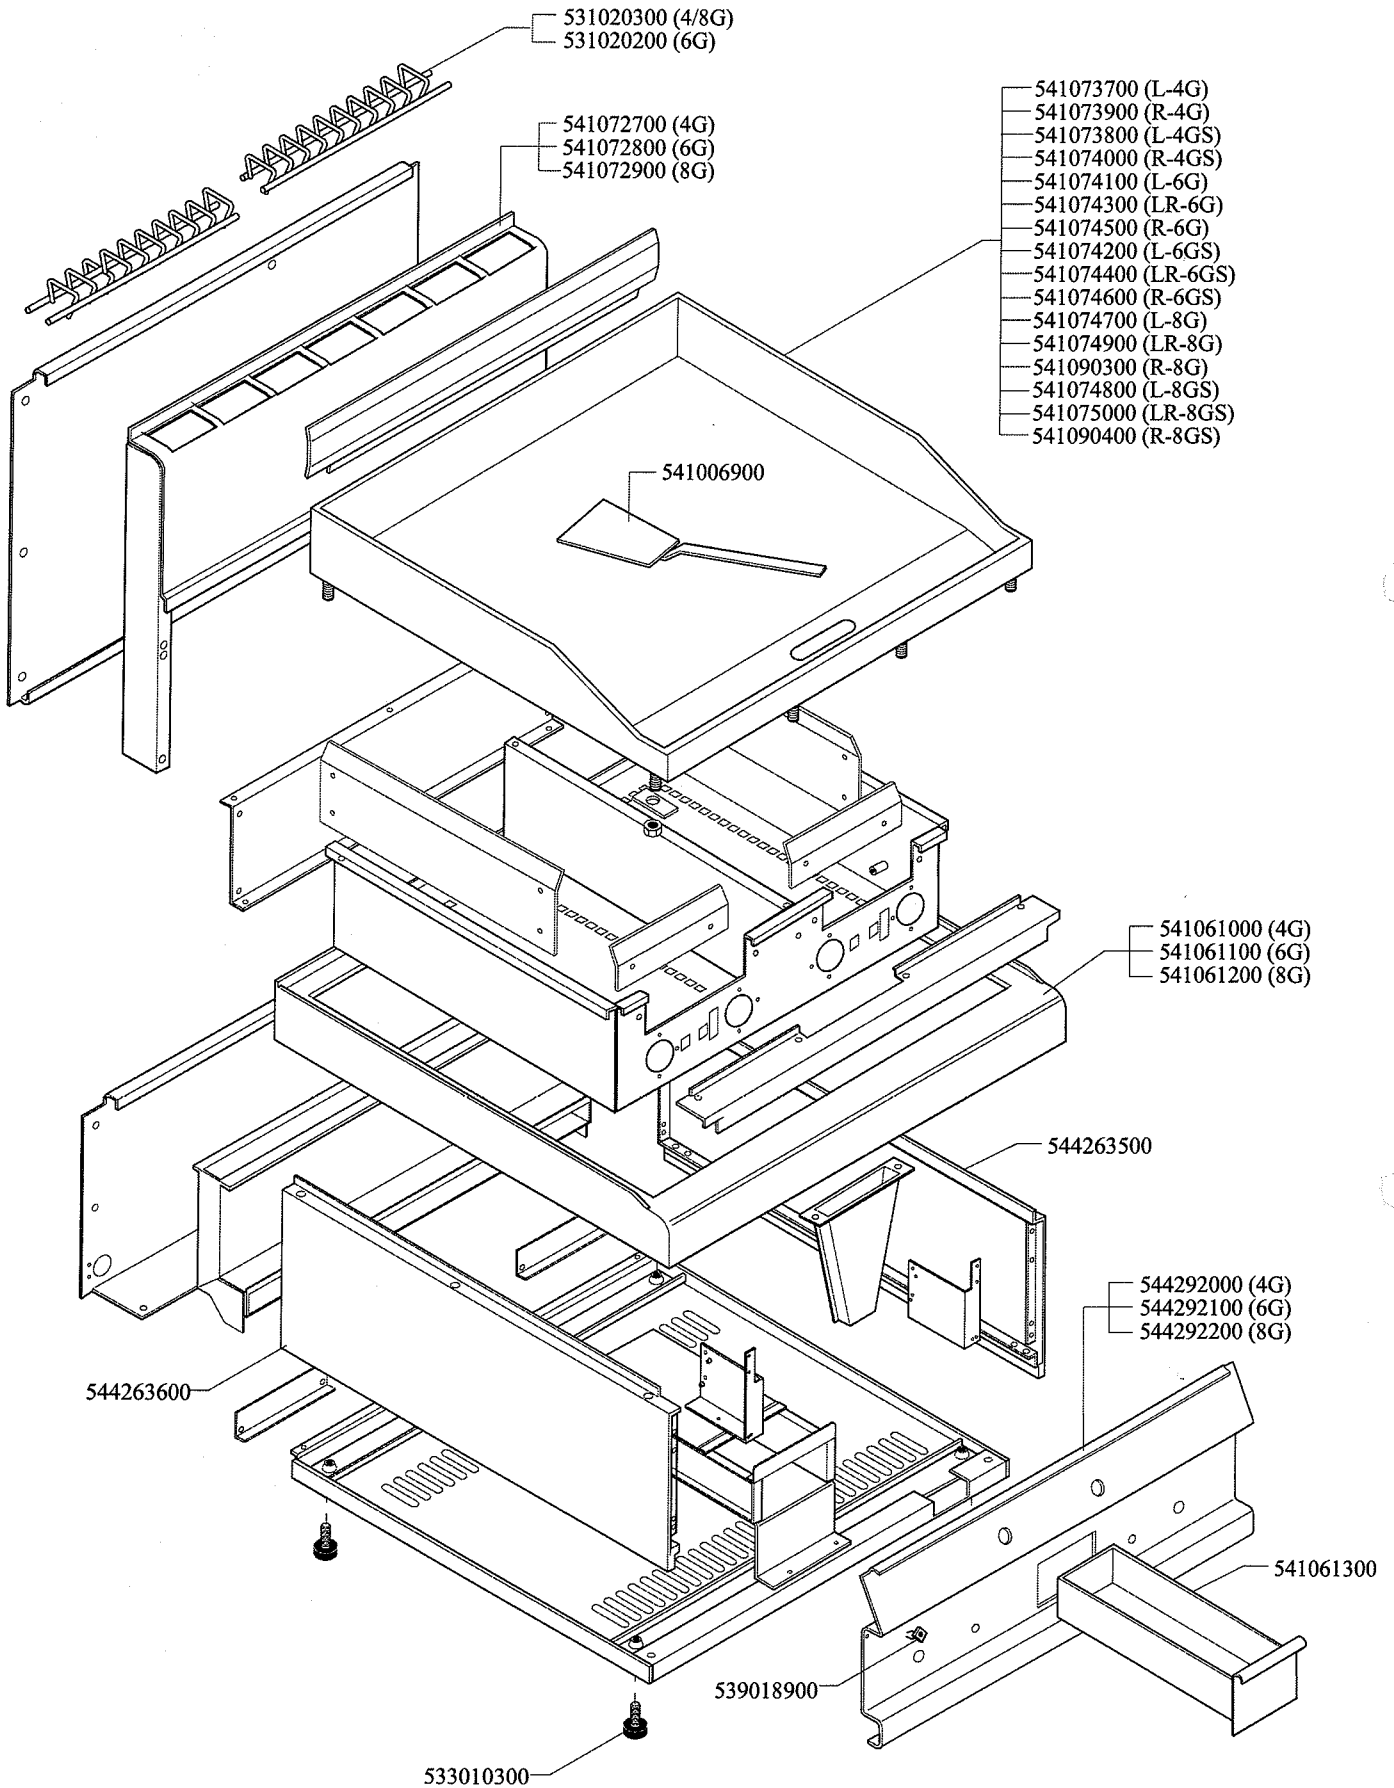

FT...-4G... FT...-6G... FT...-8G...