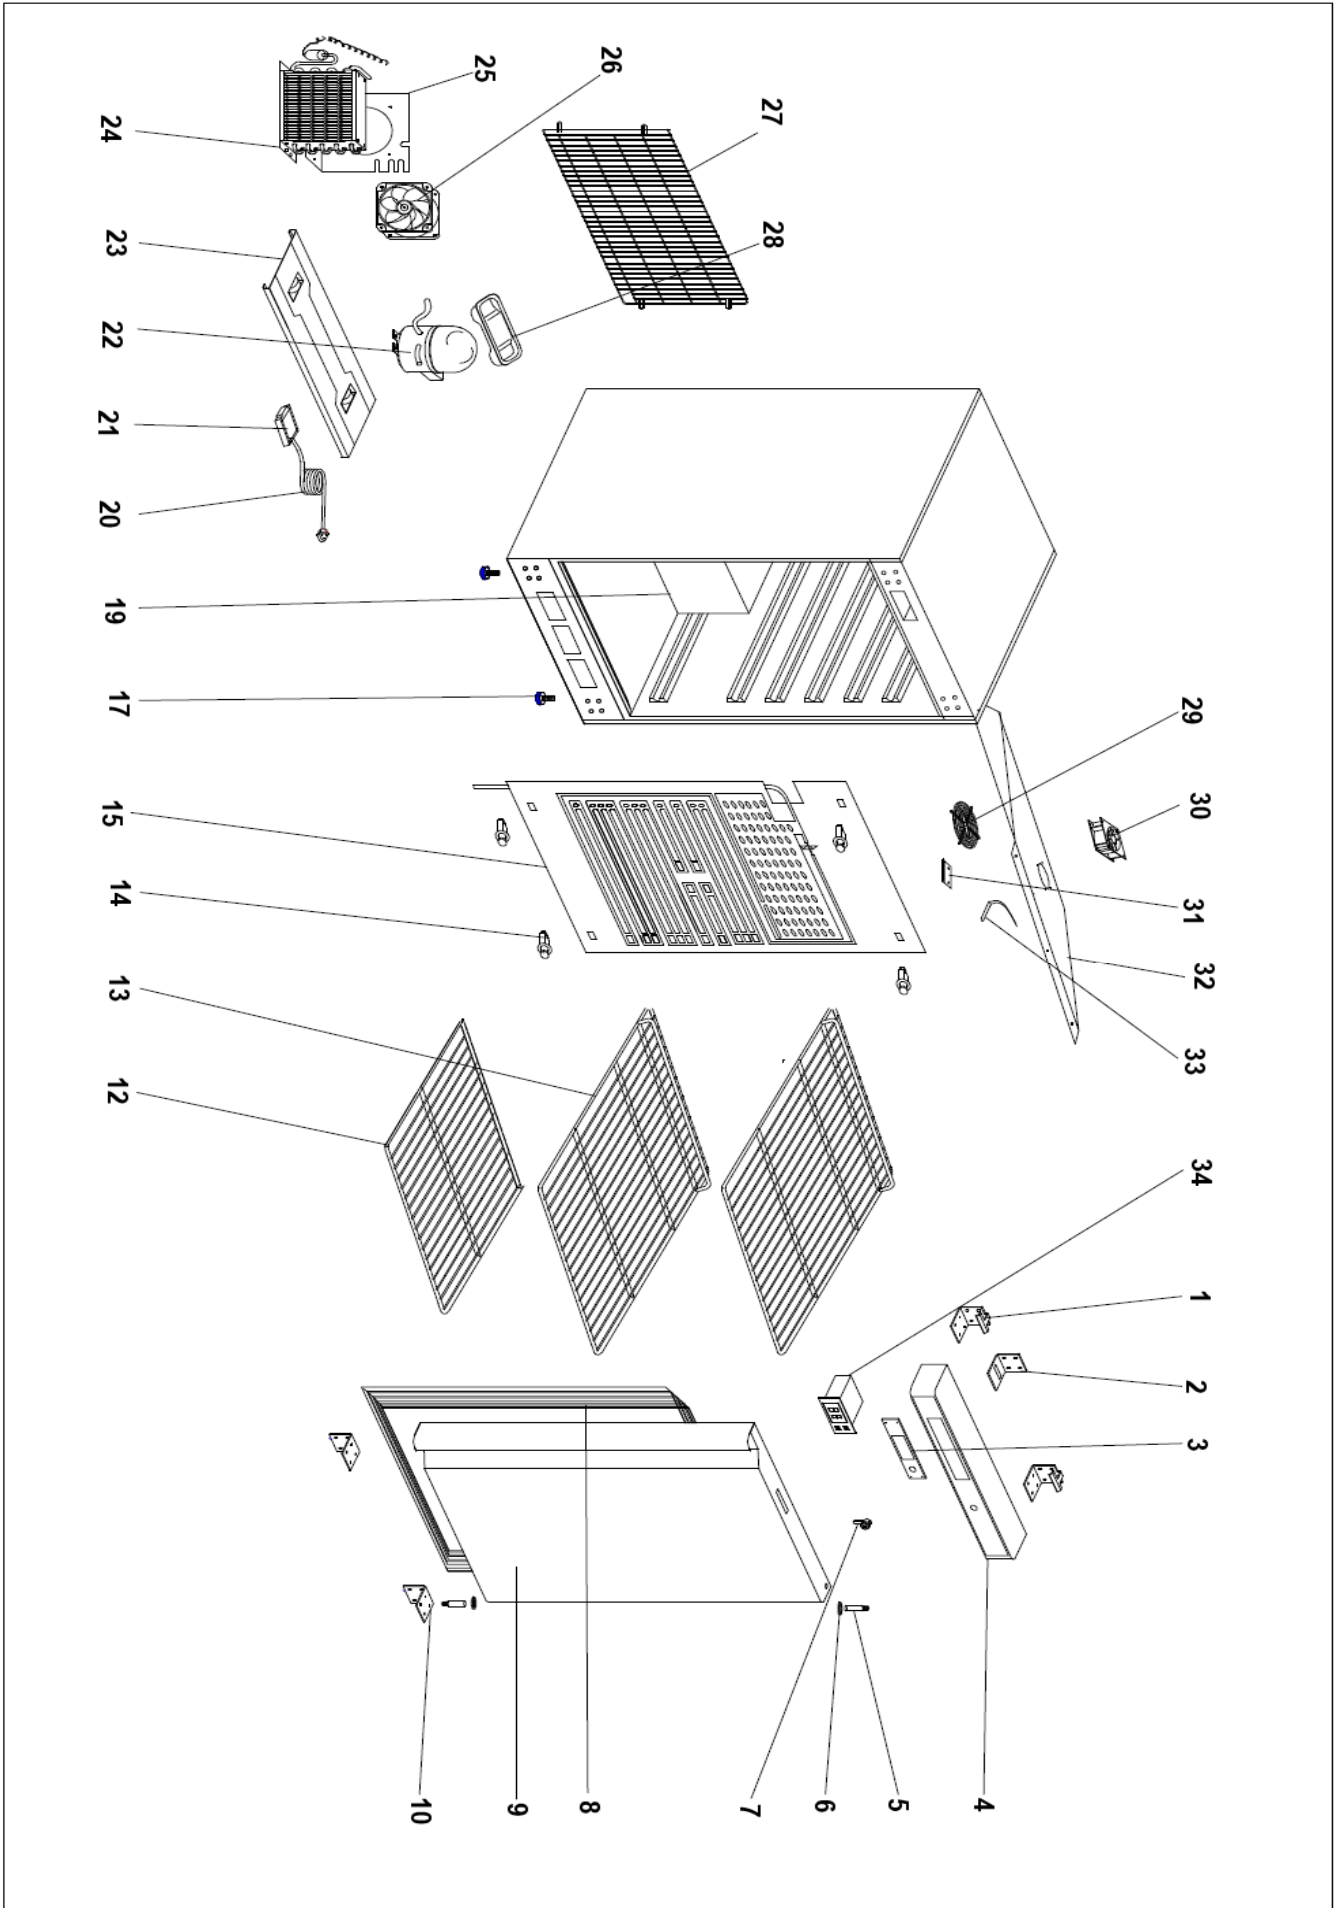

Kühlung Kühlschrank

Artikel-Nr.
621048 (ER200SSC)

Explosionszeichnung / Ersatzteile

Bitte bei Ersatzteilbestellung immer Artikelnummer und Seriennummer mit angeben!

ER/EF 200C/200SSC

Pos. Ref.	Codice Code		Caratteristiche Features	Descrizione Description		Prezzo netto Net price
1	RC0534		Superiore	Cerniera	Hinge	4,00
2				Staffa	Stirrup	
3				Supporto	Support	
4	RC1160	●	ER-EF200C	Pannello	Panel	13,70
4	RC1161	●	ER-EF 200SSC	Pannello	Panel	13,70
5	RC0536			Perno	Pivot	4,00
6	RC0176			Boccola	Bush	2,00
7	RC0425			Serratura	Lock	7,10
8	RC0689			Guarnizione	Gasket	9,00
9	RC0709		ER-EF 200	Porta	Door	60,20
9	RC0711		ER- EF200S/S	Porta	Door	65,60
10	RC0535			Cerniera	Hinge	4,00
12	GRP200P			Griglia	Grill	Vedi listino
13	GRP200		ER 200	Griglia	Grill	Vedi listino
14	RC1141			Fissaggio	Fixing	4,00
15	RC0710		ER 200	Evaporatore	Evaporator	55,20
17	SL0494			Piede	Feet	1,50
20	SL0130			Spina	Pin	8,80
21	RC0235			Scatola	Box	13,70
22	RC0656		1/6 HP R134a	Compressore	Compressor	74,90
23				Pannello	Panel	
24	RC0708			Condensatore	Condenser	22,40
25				Supporto	Support	
26	RC0654			Ventola	Fan	28,80
27				Griglia	Grill	
28	RC0174			Vaschetta	Bowl	12,20
29	RC0731			Copertura	Covering	7,20
30	RC0011	●	Ricircolo aria	Ventola	Fan	22,40
31	RC0727			Aggancio	Coupling	4,00
32				Supporto	Support	
33	RC0321	●		Sonda NTC	Probe NTC	10,80
34	RC0889	●	ER 200C - EF200C	Centralina	Controls	46,00