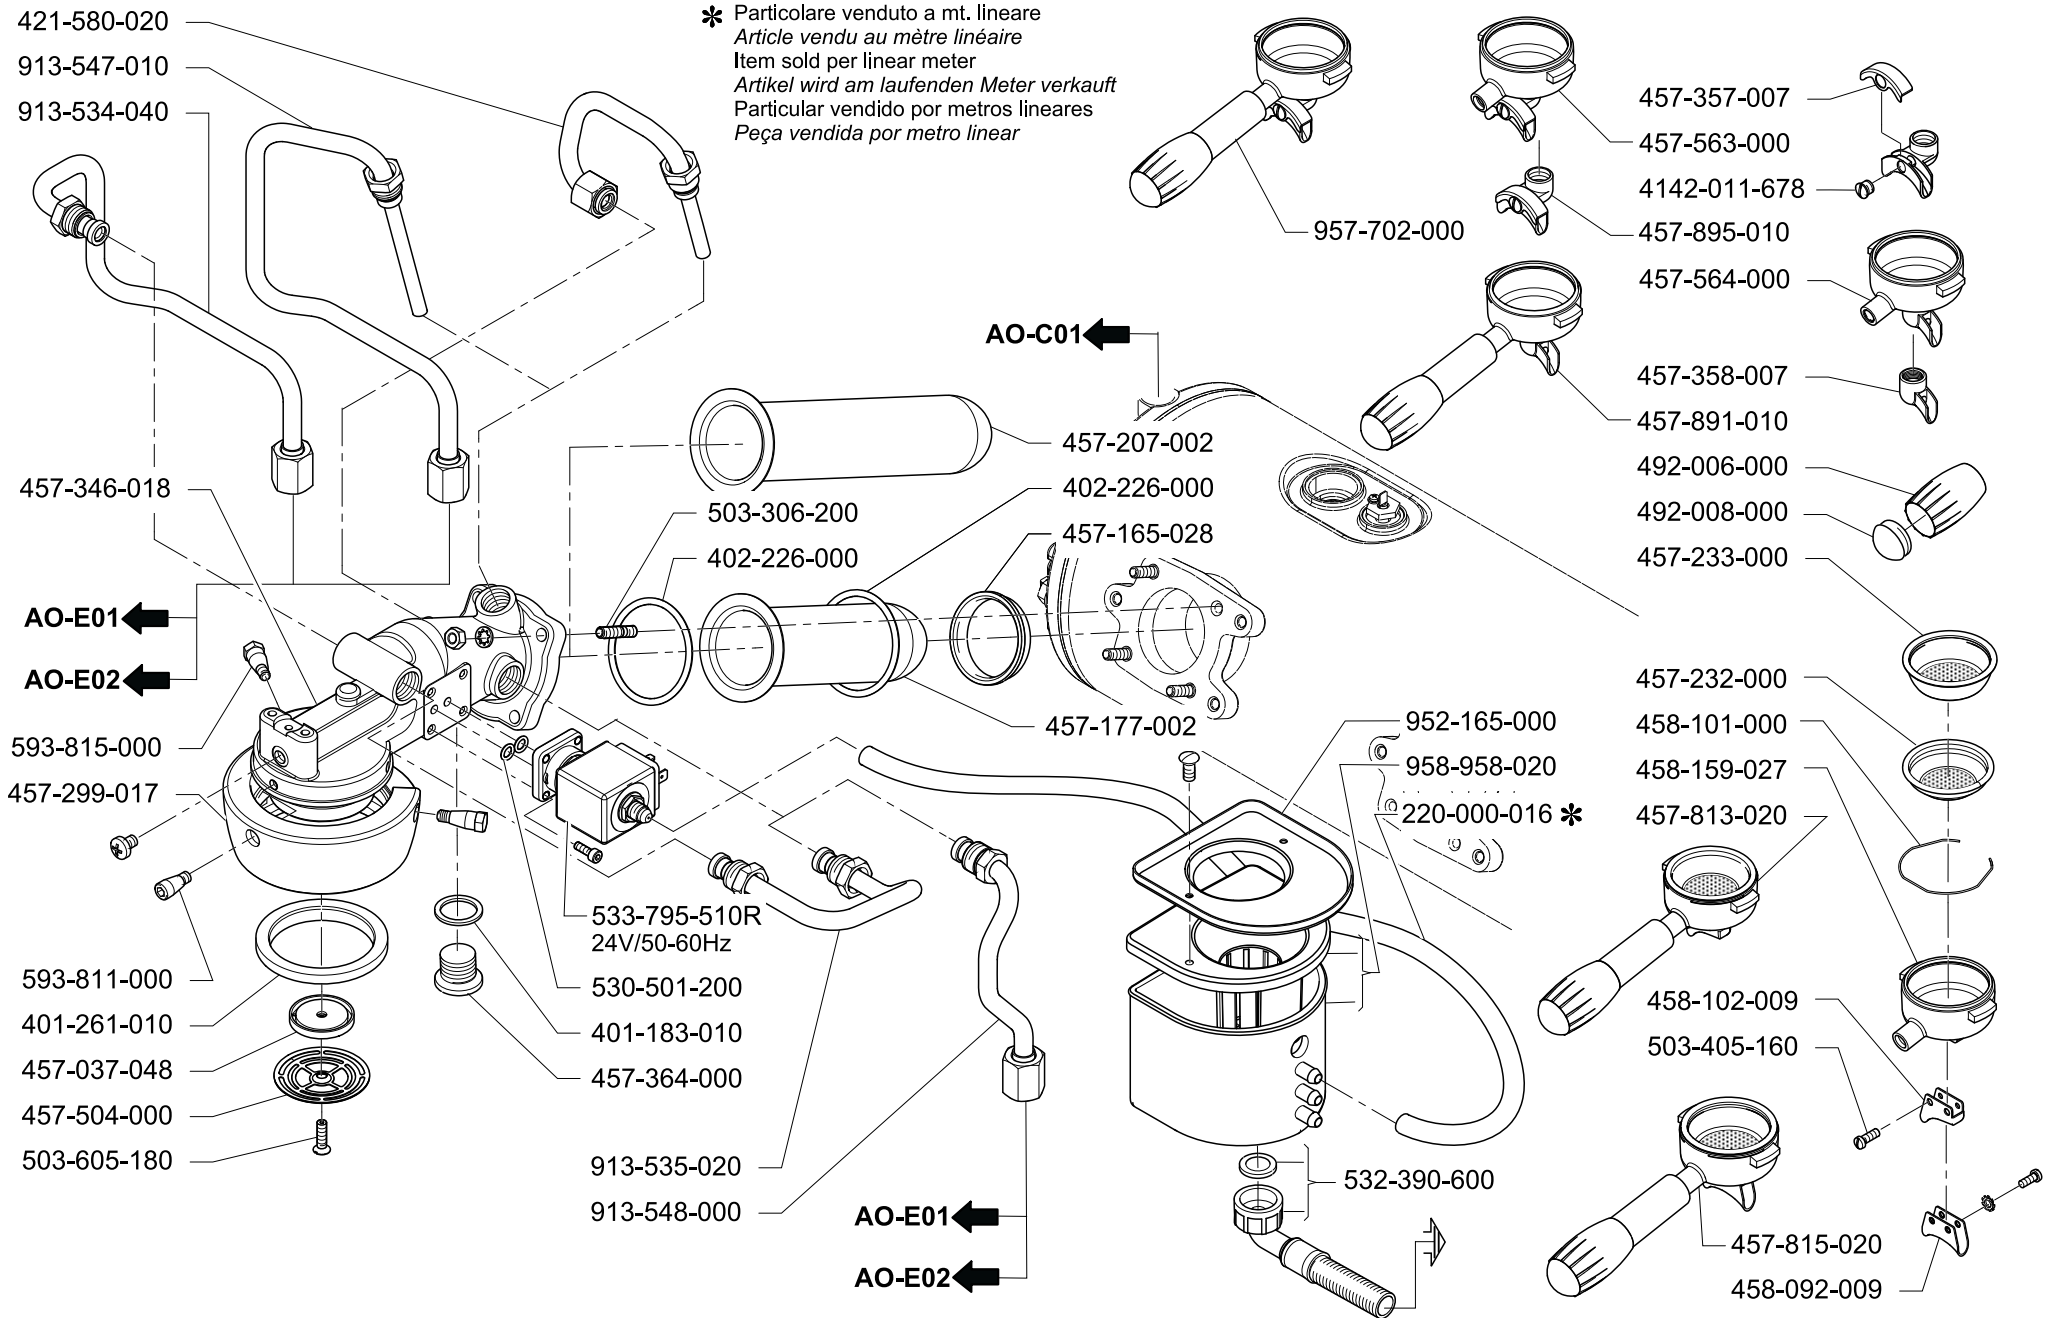

	L	H	GR2	GR3	GR4
958-204-000	342 mm	425 mm	2	-	1
952-109-000	130 mm	425 mm	-	1	2
915-194-000	385 mm	425 mm	-	2	1
952-170-000	100 mm	425 mm	-	-	1

* Particolare venduto a mt. lineare
Article vendu au mètre linéaire
Item sold per linear meter
Artikel wird am laufenden Meter verkauft
Particular vendido por metros lineares
Peça vendida por metro linear

* Particolare venduto a mt. lineare
Article vendu au mètre linéaire
Item sold per linear meter
Artikel wird am laufenden Meter verkauft
Particular vendido por metros lineares
Peça vendida por metro linear