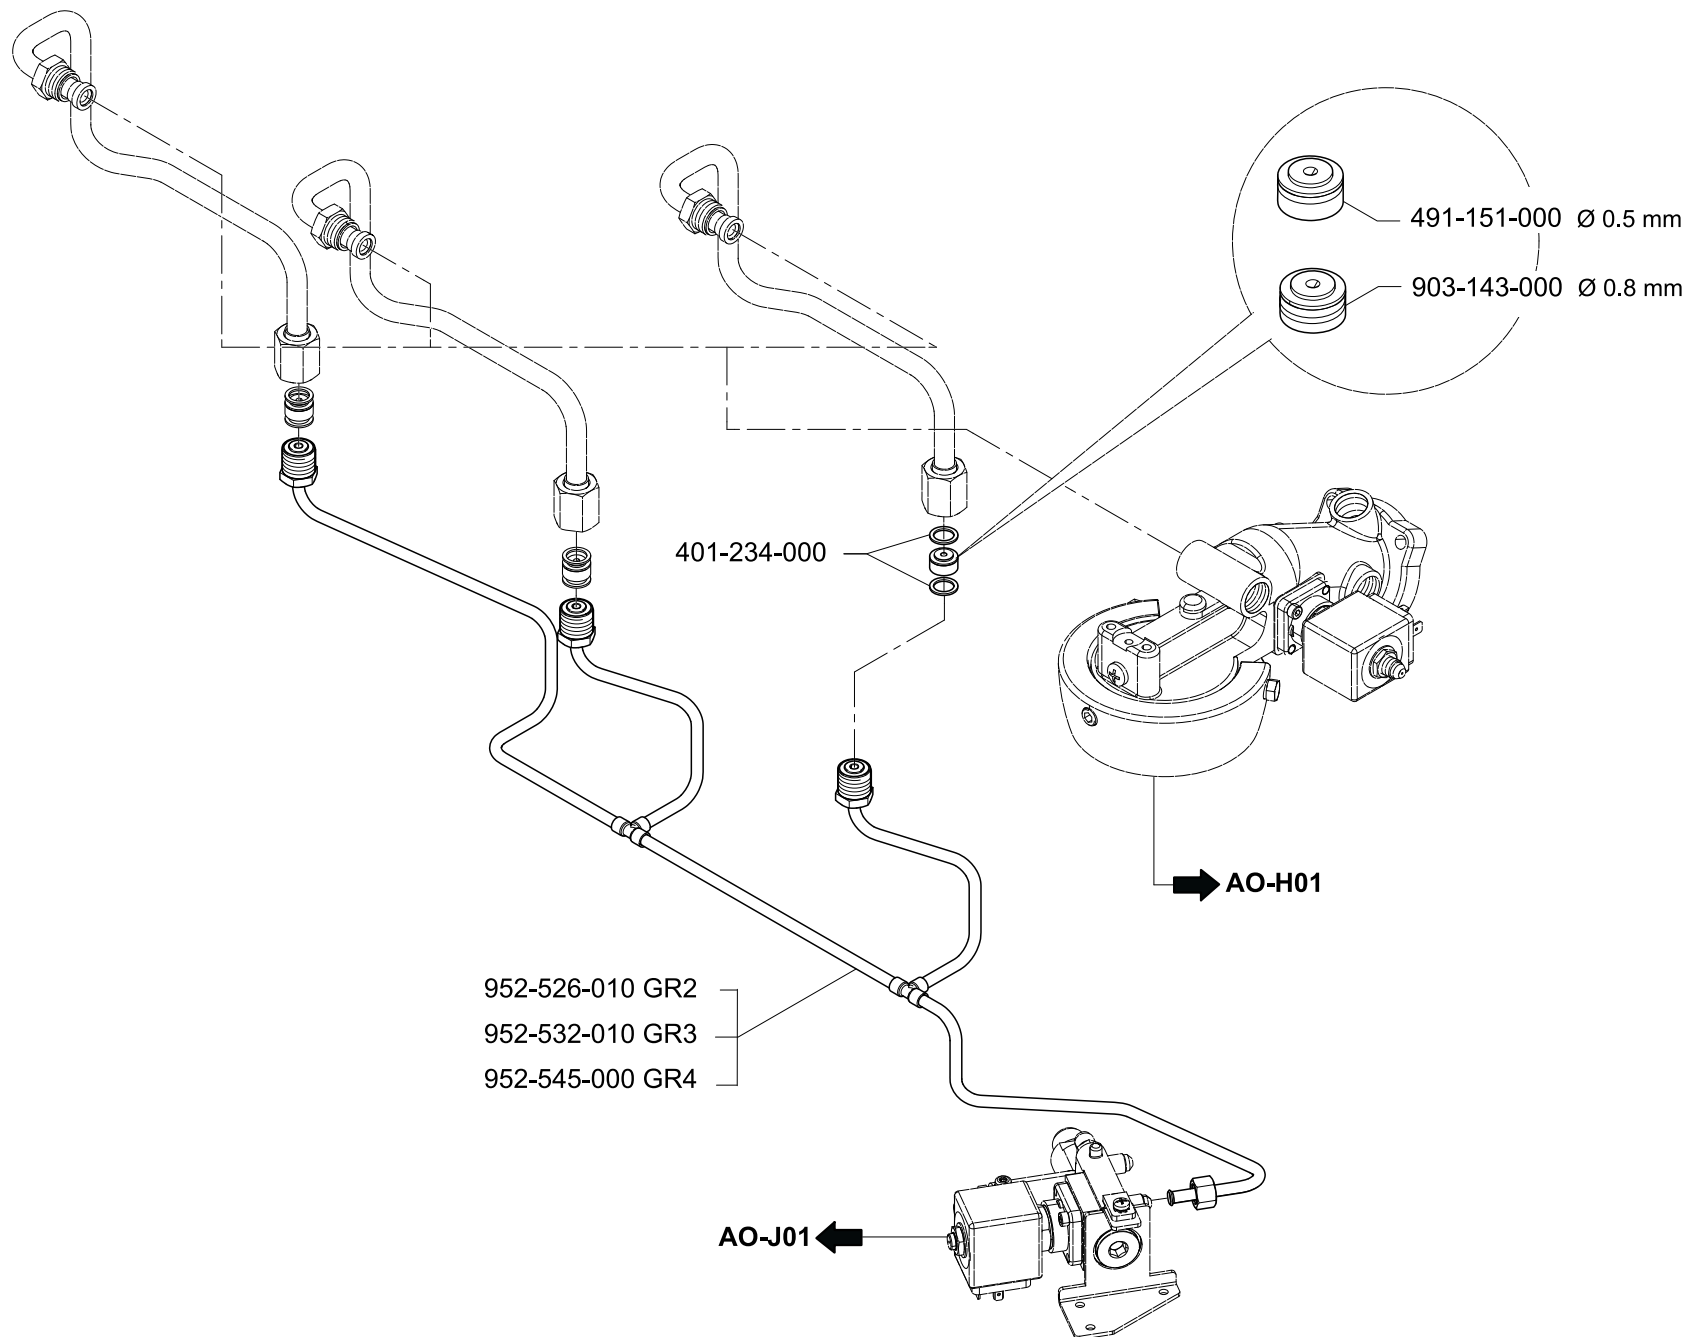

	L	H	GR2	GR3	GR4
958-204-000	342 mm	425 mm	2	-	1
952-109-000	130 mm	425 mm	-	1	2
915-194-000	385 mm	425 mm	-	2	1
952-170-000	100 mm	425 mm	-	-	1

* Particolare venduto a mt. lineare
Article vendu au mètre linéaire
Item sold per linear meter
Artikel wird am laufenden Meter verkauft
Particular vendido por metros lineares
Peça vendida por metro linear

* Particolare venduto a mt. lineare
Article vendu au mètre linéaire
Item sold per linear meter
Artikel wird am laufenden Meter verkauft
Particular vendido por metros lineares
Peça vendida por metro linear