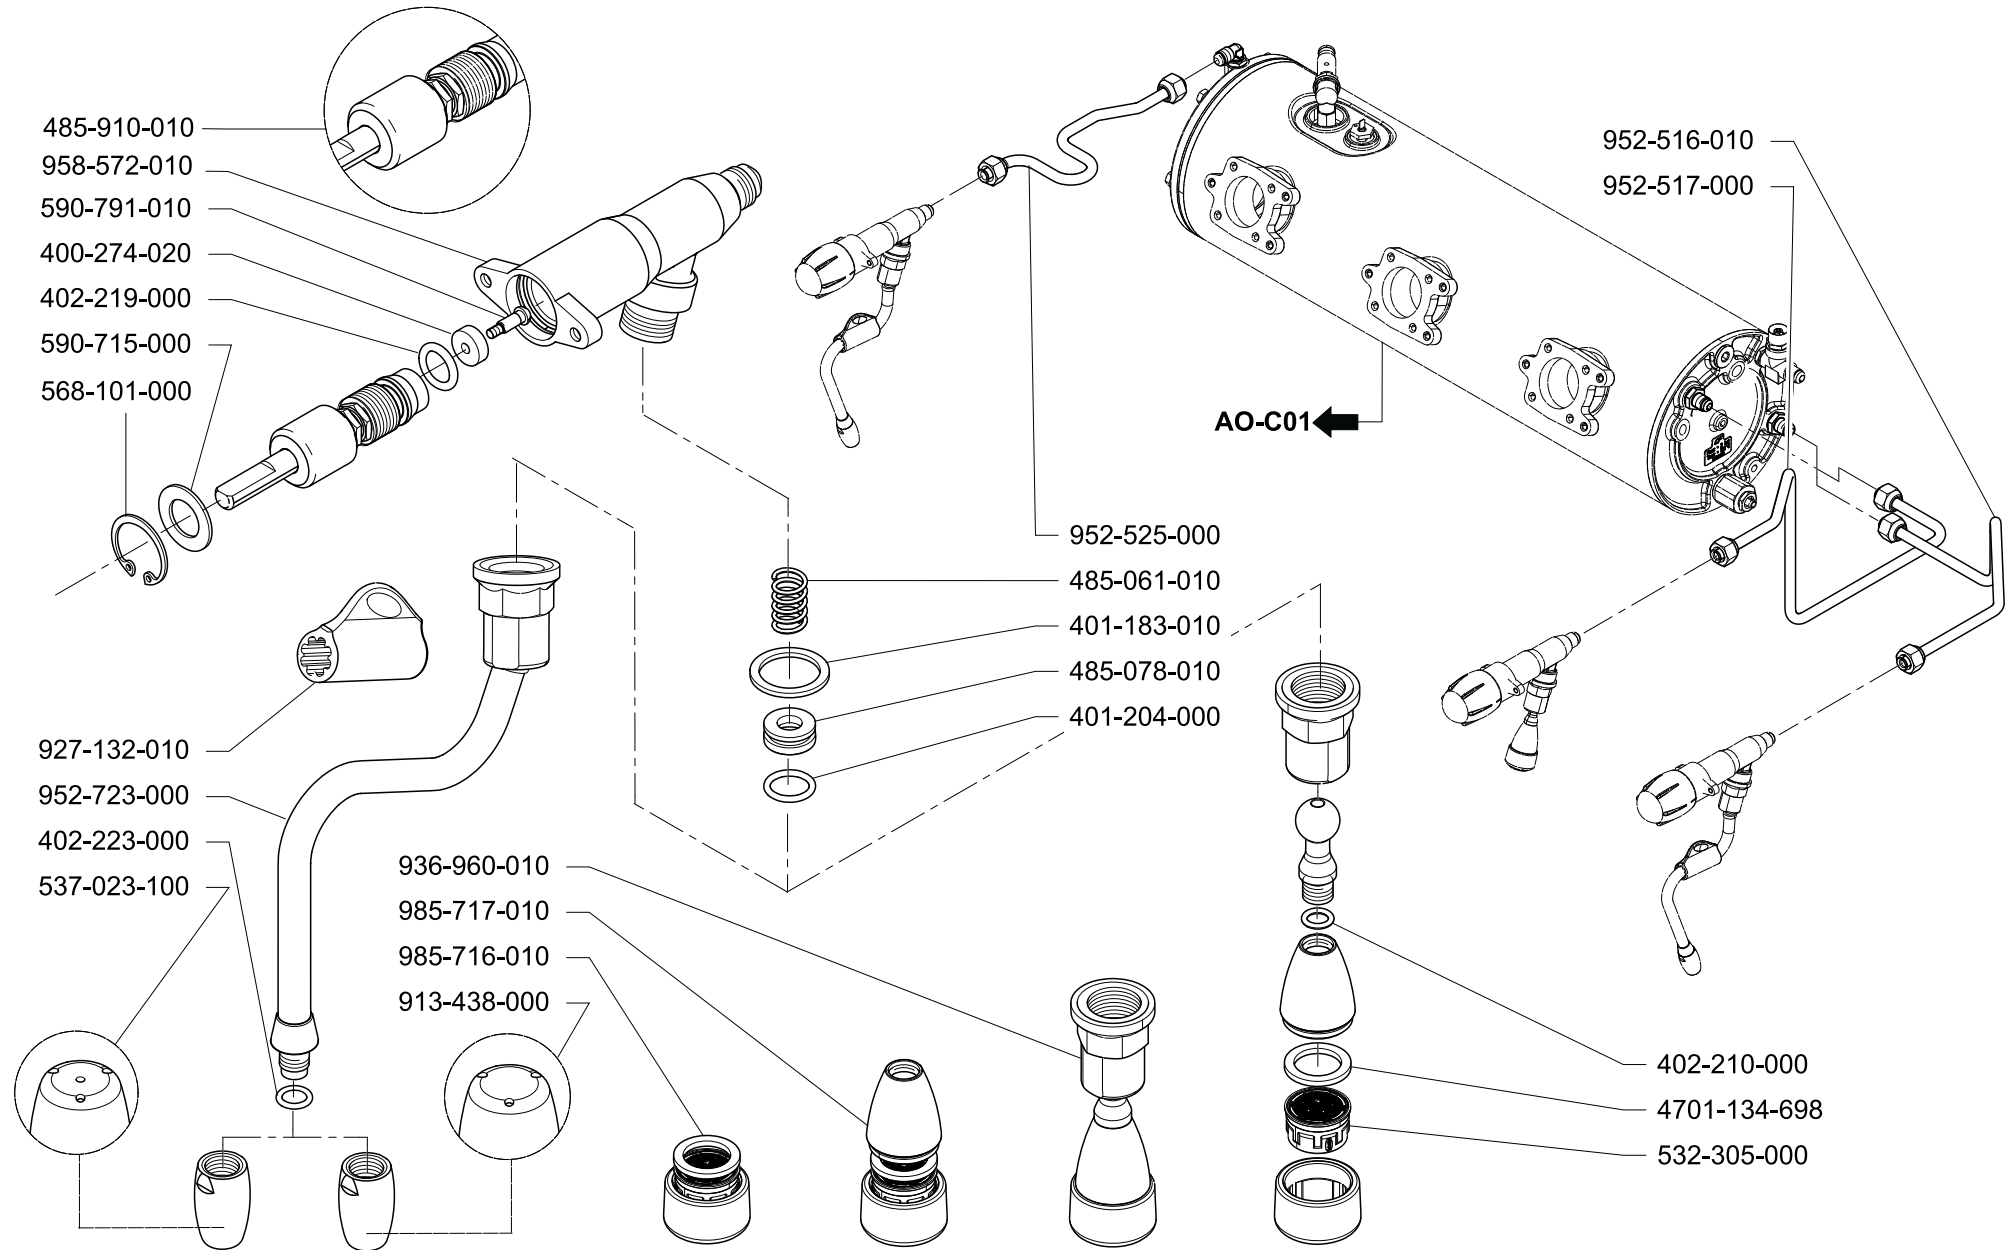

	L	H	GR2	GR3	GR4
958-204-000	342 mm	425 mm	2	-	1
952-109-000	130 mm	425 mm	-	1	2
915-194-000	385 mm	425 mm	-	2	1
952-170-000	100 mm	425 mm	-	-	1

* Particolare venduto a mt. lineare
Article vendu au mètre linéaire
Item sold per linear meter
Artikel wird am laufenden Meter verkauft
Particular vendido por metros lineares
Peça vendida por metro linear

* Particolare venduto a mt. lineare
Article vendu au mètre linéaire
Item sold per linear meter
Artikel wird am laufenden Meter verkauft
Particular vendido por metros lineares
Peça vendida por metro linear