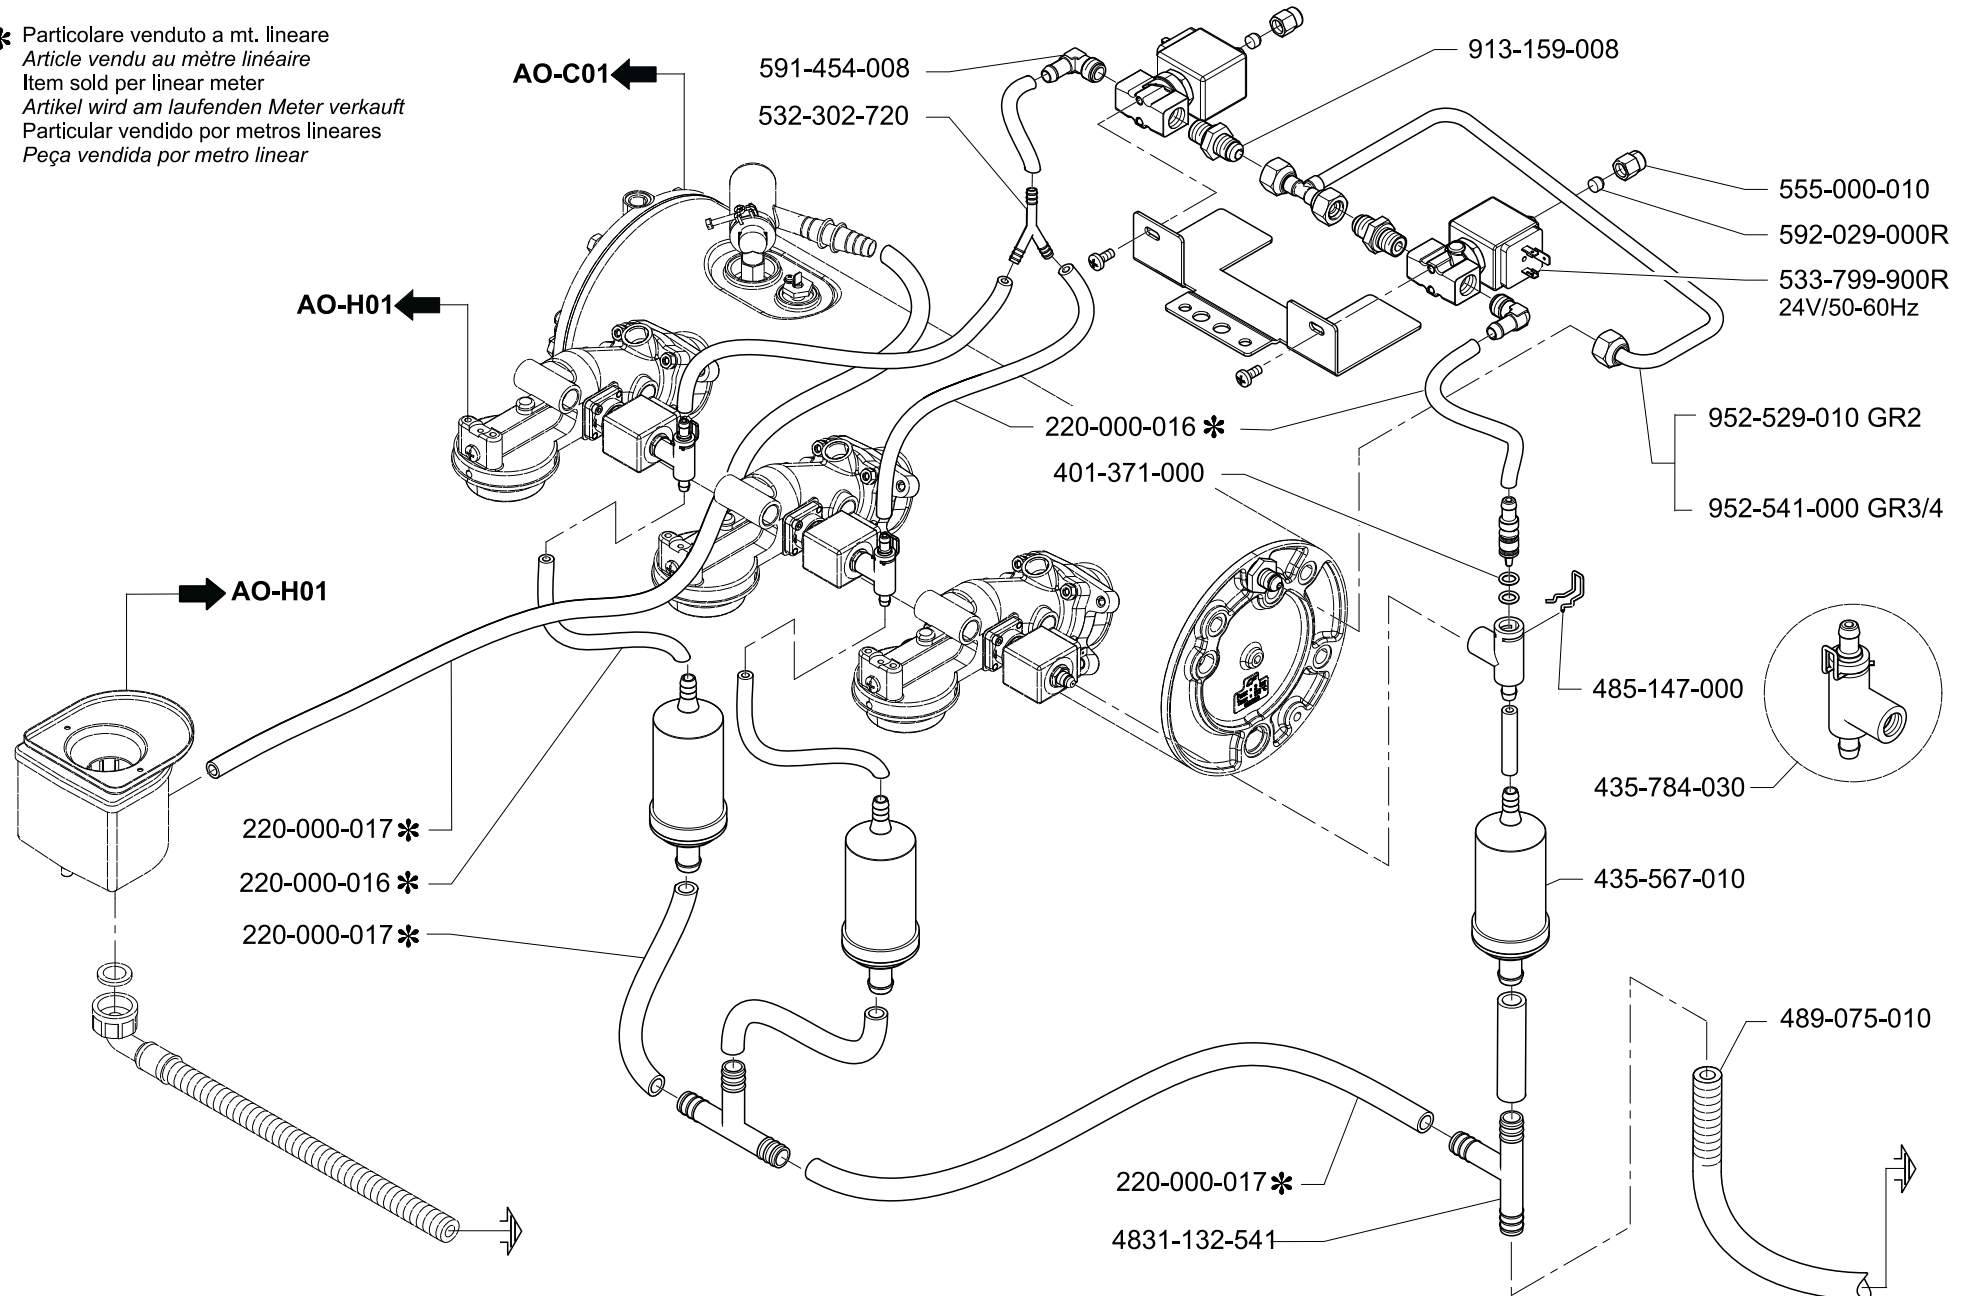

	L	H	GR2	GR3	GR4
958-204-000	342 mm	425 mm	2	-	1
952-109-000	130 mm	425 mm	-	1	2
915-194-000	385 mm	425 mm	-	2	1
952-170-000	100 mm	425 mm	-	-	1

* Particolare venduto a mt. lineare
Article vendu au mètre linéaire
Item sold per linear meter
Artikel wird am laufenden Meter verkauft
Particular vendido por metros lineares
Peça vendida por metro linear

* Particolare venduto a mt. lineare
Article vendu au mètre linéaire
Item sold per linear meter
Artikel wird am laufenden Meter verkauft
Particular vendido por metros lineares
Peça vendida por metro linear