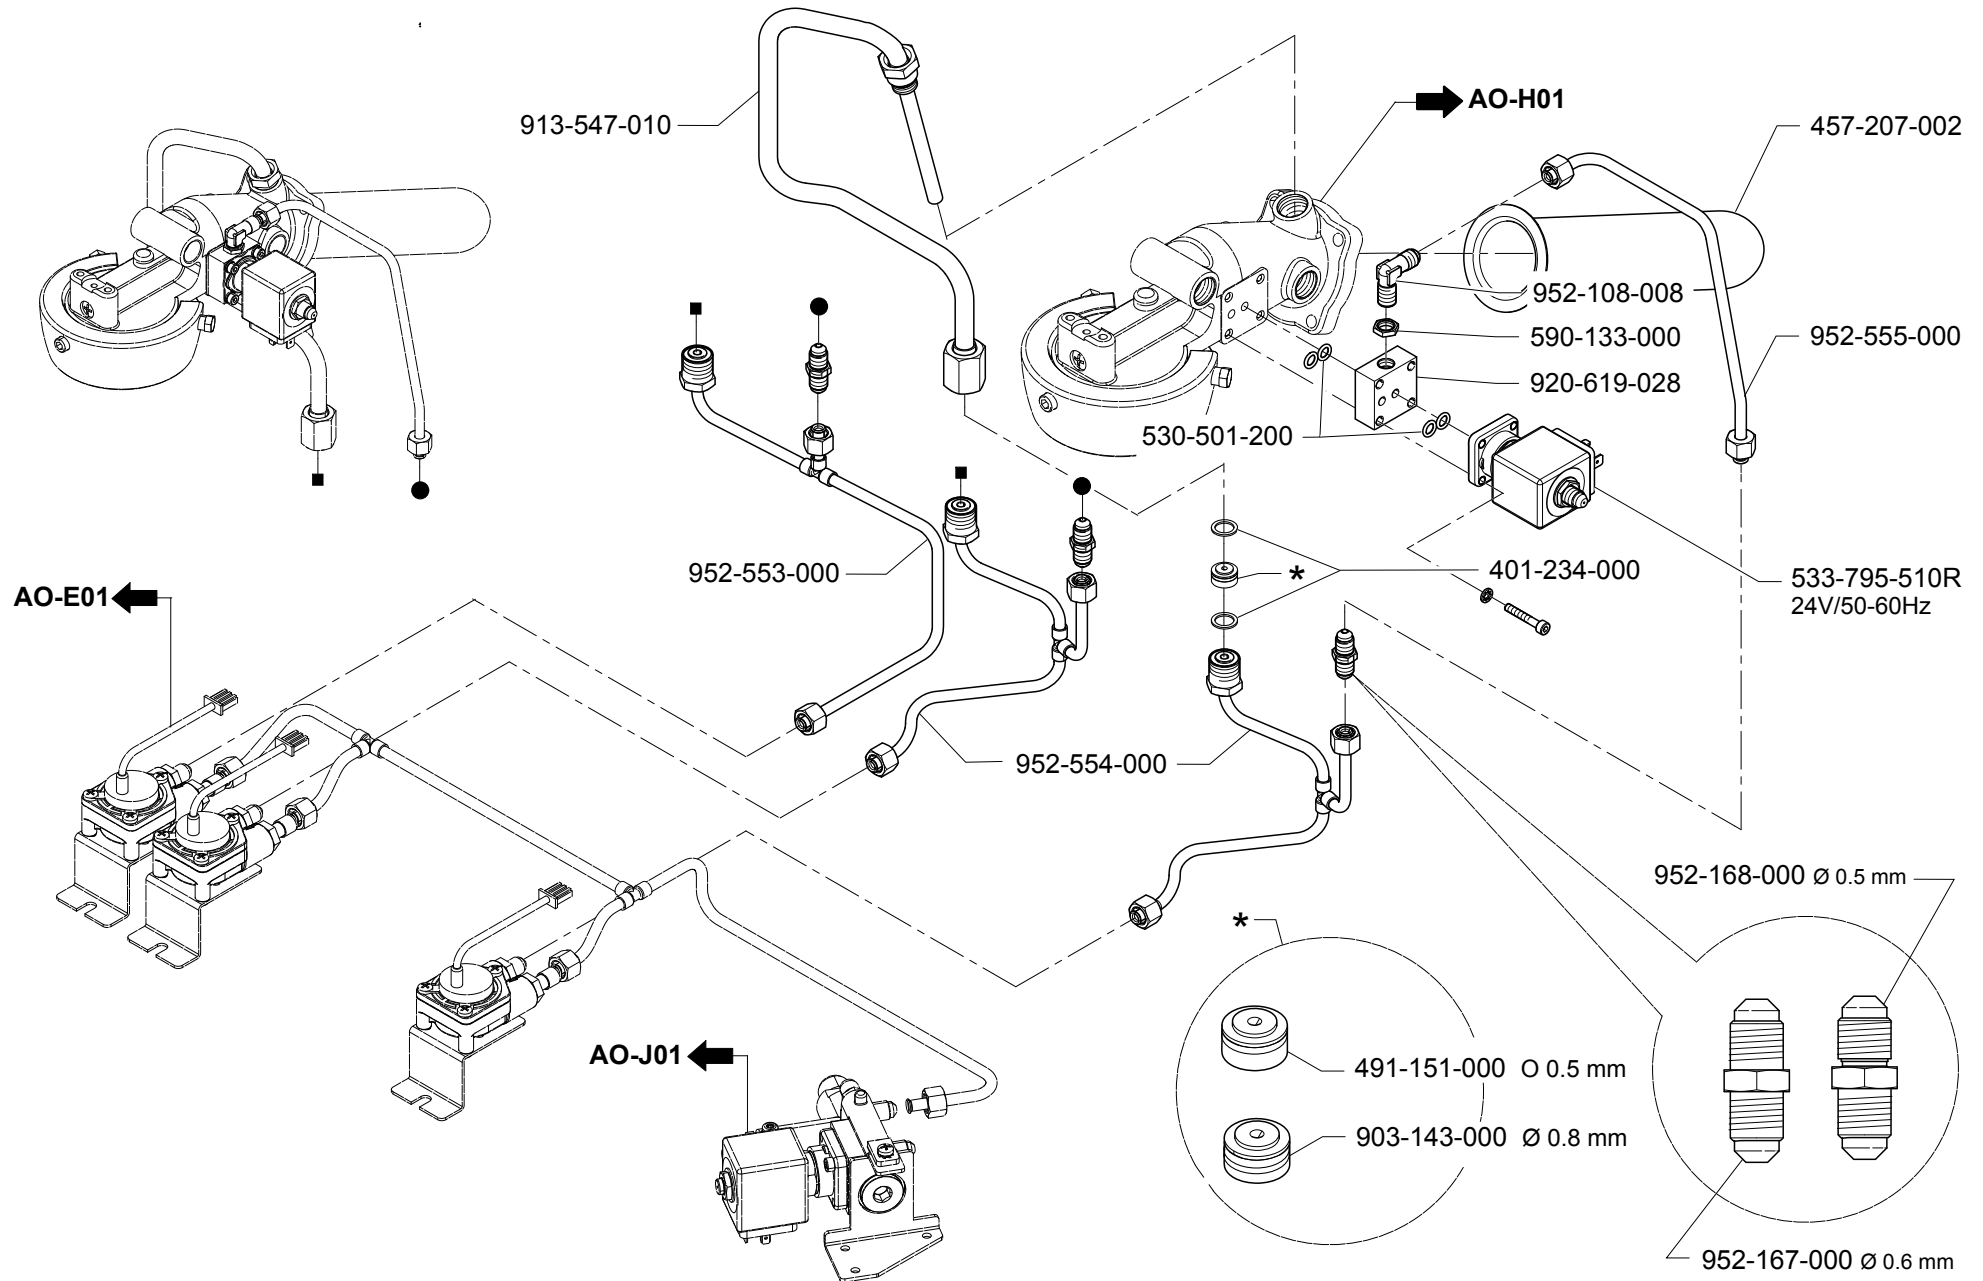

	L	H	GR2	GR3	GR4
958-204-000	342 mm	425 mm	2	-	1
952-109-000	130 mm	425 mm	-	1	2
915-194-000	385 mm	425 mm	-	2	1
952-170-000	100 mm	425 mm	-	-	1

* Particolare venduto a mt. lineare
Article vendu au mètre linéaire
Item sold per linear meter
Artikel wird am laufenden Meter verkauft
Particular vendido por metros lineares
Peça vendida por metro linear

* Particolare venduto a mt. lineare
Article vendu au mètre linéaire
Item sold per linear meter
Artikel wird am laufenden Meter verkauft
Particular vendido por metros lineares
Peça vendida por metro linear