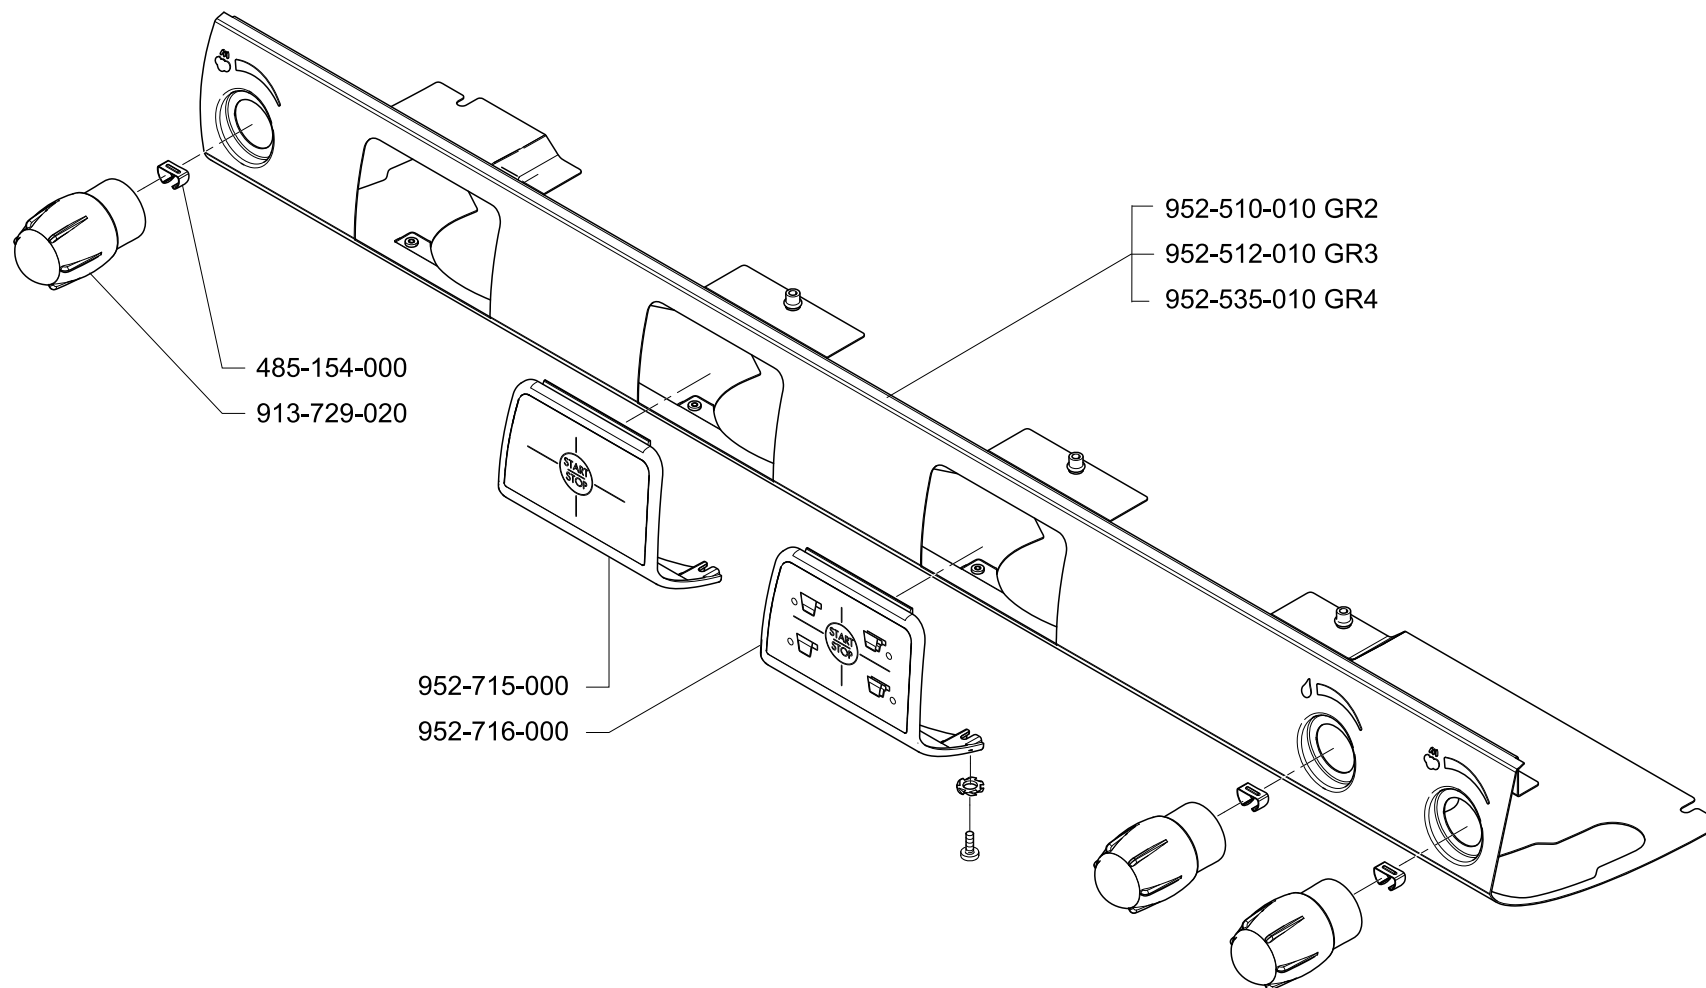

	L	H	GR2	GR3	GR4
958-204-000	342 mm	425 mm	2	-	1
952-109-000	130 mm	425 mm	-	1	2
915-194-000	385 mm	425 mm	-	2	1
952-170-000	100 mm	425 mm	-	-	1

* Particolare venduto a mt. lineare
Article vendu au mètre linéaire
Item sold per linear meter
Artikel wird am laufenden Meter verkauft
Particular vendido por metros lineares
Peça vendida por metro linear

* Particolare venduto a mt. lineare
Article vendu au mètre linéaire
Item sold per linear meter
Artikel wird am laufenden Meter verkauft
Particular vendido por metros lineares
Peça vendida por metro linear