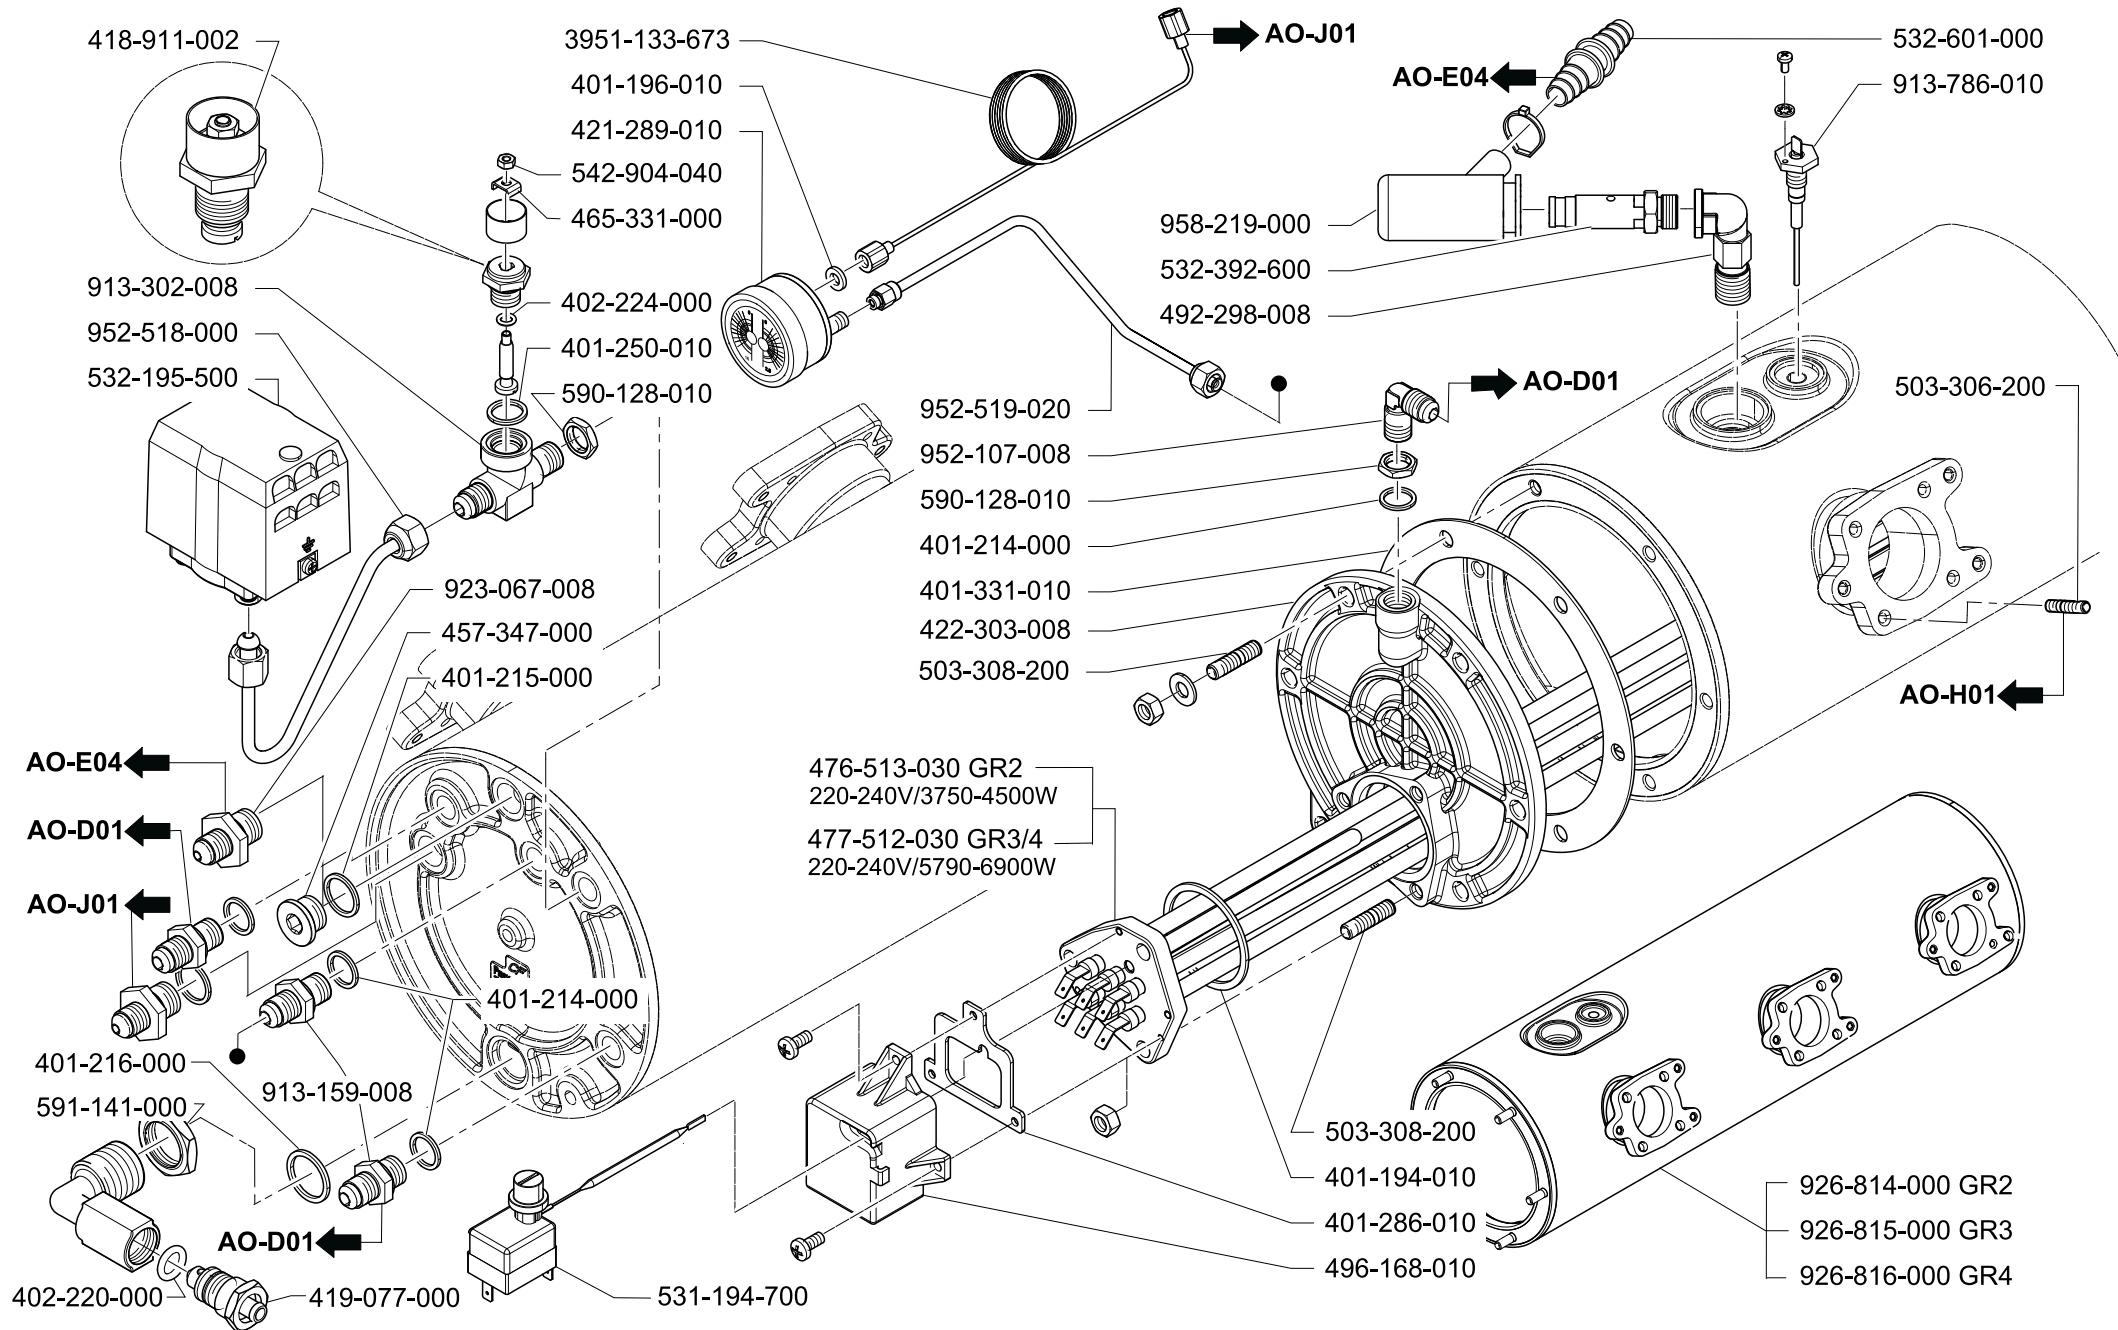

	L	H	GR2	GR3	GR4
958-204-000	342 mm	425 mm	2	-	1
952-109-000	130 mm	425 mm	-	1	2
915-194-000	385 mm	425 mm	-	2	1
952-170-000	100 mm	425 mm	-	-	1

* Particolare venduto a mt. lineare
Article vendu au mètre linéaire
Item sold per linear meter
Artikel wird am laufenden Meter verkauft
Particular vendido por metros lineares
Peça vendida por metro linear

* Particolare venduto a mt. lineare
Article vendu au mètre linéaire
Item sold per linear meter
Artikel wird am laufenden Meter verkauft
Particular vendido por metros lineares
Peça vendida por metro linear