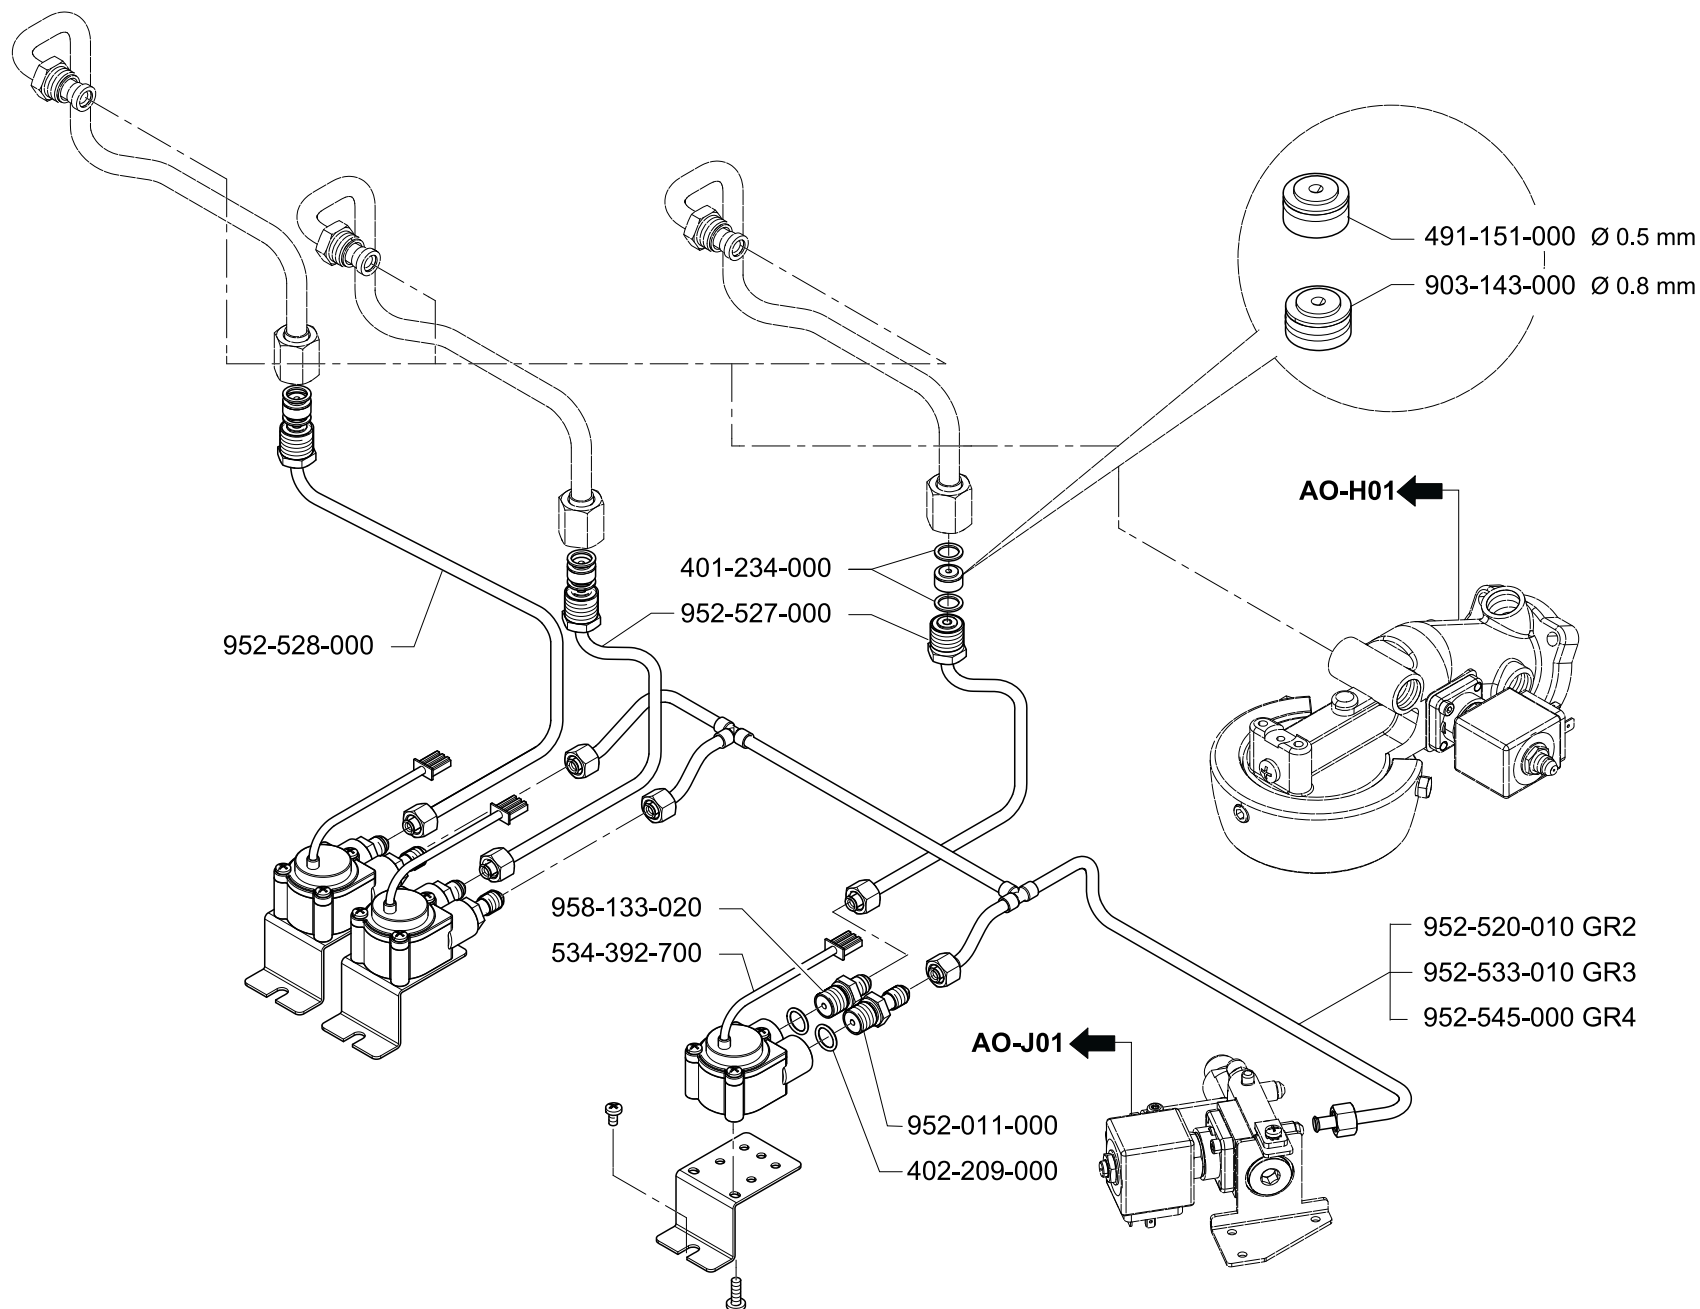

	L	H	GR2	GR3	GR4
958-204-000	342 mm	425 mm	2	-	1
952-109-000	130 mm	425 mm	-	1	2
915-194-000	385 mm	425 mm	-	2	1
952-170-000	100 mm	425 mm	-	-	1

* Particolare venduto a mt. lineare
Article vendu au mètre linéaire
Item sold per linear meter
Artikel wird am laufenden Meter verkauft
Particular vendido por metros lineares
Peça vendida por metro linear

* Particolare venduto a mt. lineare
Article vendu au mètre linéaire
Item sold per linear meter
Artikel wird am laufenden Meter verkauft
Particular vendido por metros lineares
Peça vendida por metro linear