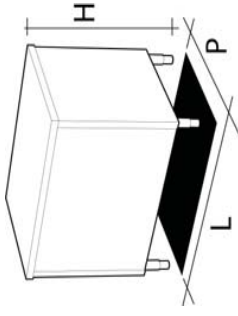

Drawings

Pag: 3

Codici ricambio

Spare part list

Pag: 4

Codici di prodotto

Product number codes

DOC. Nr. : SPL2008008

1	
2	
3	
4	
5	
9	

SPARE PART CODES LIST - LISTA RICAMBI PER CODICE

NUM.	1	2	3	4	5	6	7	8	9	10	11	12
	Rotellina porta sinistra senza freno	Rotellina per porta destra senza freno	Rotellina per porta destra con freno	Paracolpi a fungo nero	Squadretta reggi ripiano	Porta scorrevole sinistra	Porta scorrevole destra	Porta battente sinistra o destra	Porta battente pensile ad angolo	Cerniera	Ripiano scolapiatti	Barra supporto pensile tagliata su misura
	Wheel for left door without break	Wheel for right door without break	Wheel for right door with break	Black shock absorber	Support for shelves	Left sliding door	Right sliding door	Left or right wing door	Corner wall unit wing door	Door hinge	Drainer shelf	Steel bar for wall units support, custom-cut
P (mm)	400	400	400	400	400	400	400	400	850	400	400	400
H (mm)	650	650	650	650	650	650	650	650	650	650	650	650
600	←	←	←	←	←	-	-	0805350100	←	←	-	←
700	←	←	←	←	←	-	-	0805350200	←	←	0855380200	←
800	←	←	←	←	←	-	-	0805350300	←	←	0855380300	←
1000	←	←	←	←	←	805347300	805346200	0805350400	←	←	0855380400	←
1100	←	←	←	←	←	805347400	805346300	-	←	←	-	←
1200	←	←	←	←	←	805347500	805346400	0805350500	←	←	0855380600	←
1300	←	←	←	←	←	805347600	805346500	-	0805350100	0505430900	-	←
1400	←	←	←	←	←	805347700	805346600	-	051306100	0505431000	-	←
1500	←	←	←	←	←	805347800	805346700	-	←	0505431100	-	←
1600	←	←	←	←	←	805347900	805346800	-	←	0505431200	0855381000	←
1700	←	←	←	←	←	805348000	805346900	-	←	0505431300	-	←
1800	←	←	←	←	←	805348100	805347000	-	←	0505431400	0855381200	←
1900	←	←	←	←	←	805348200	805347100	-	←	0505431500	-	←
2000	←	←	←	←	←	805348300	805347200	-	←	0505431600	0855381400	←