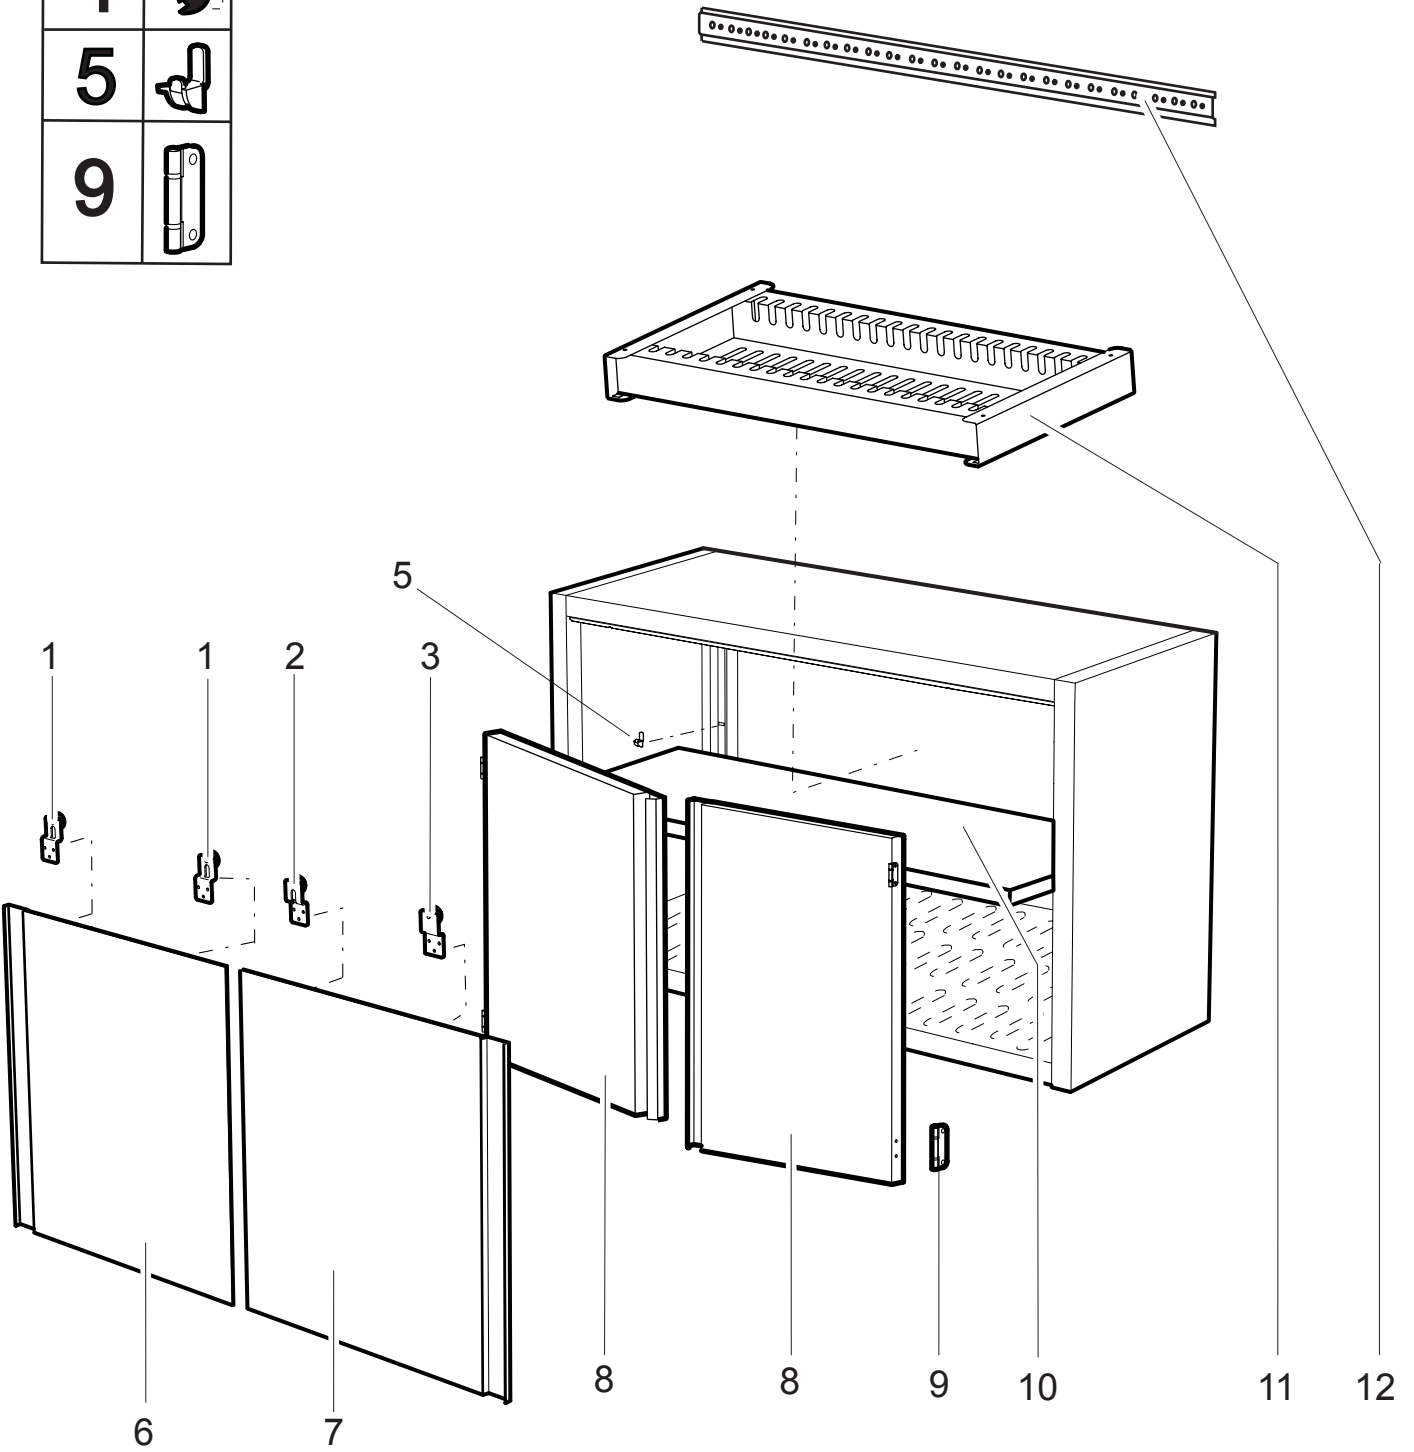

**Edelstahlmöbel
Eck-Wandhängeschrank mit Tür**

Artikel-Nr. 921024
(9F9P6299)

Explosionszeichnung / Ersatzteile

PENSILI

WALL UNITS

**Indice:
Index:**

Pag: 2

Disegni

Drawings

Pag: 3

Codici ricambio

Spare part list

Pag: 4

Codici di prodotto

Product number codes

DOC. Nr. : SPL2008008

1	
2	
3	
4	
5	
9	

SPARE PART CODES LIST - LISTA RICAMBI PER CODICE

NUM.	1	2	3	4	5	6	7	8	9	10	11	12
	Rotellina porta sinistra senza freno	Rotellina per porta destra senza freno	Rotellina per porta destra con freno	Paracolpi a fungo nero	Squadretta reggi ripiano	Porta scorrevole sinistra	Porta scorrevole destra	Porta battente sinistra o destra	Porta battente pensile ad angolo	Cerniera	Ripiano scolapiatti	Barra supporto pensile tagliata su misura
	Wheel for left door without break	Wheel for right door without break	Wheel for right door with break	Black shock absorber	Support for shelves	Left sliding door	Right sliding door	Left or right wing door	Corner wall unit wing door	Door hinge	Drainer shelf	Steel bar for wall units support, custom-cut
P (mm)	400	400	400	400	400	400	400	400	850	400	400	400
H (mm)	650	650	650	650	650	650	650	650	650	650	650	650
600	←	←	←	←	←	-	-	0805350100	←	←	-	←
700	←	←	←	←	←	-	-	0805350200	←	←	0855380200	←
800	←	←	←	←	←	-	-	0805350300	←	←	0855380300	←
1000	←	←	←	←	←	805347300	805346200	0805350400	←	←	0855380400	←
1100	←	←	←	←	←	805347400	805346300	-	←	←	-	←
1200	←	←	←	←	←	805347500	805346400	0805350500	←	←	0855380600	←
1300	←	←	←	←	←	805347600	805346500	-	0805350100	0505430900	-	←
1400	←	←	←	←	←	805347700	805346600	-	051306100	0505431000	-	←
1500	←	←	←	←	←	805347800	805346700	-	←	0505431100	-	←
1600	←	←	←	←	←	805347900	805346800	-	←	0505431200	0855381000	←
1700	←	←	←	←	←	805348000	805346900	-	←	0505431300	-	←
1800	←	←	←	←	←	805348100	805347000	-	←	0505431400	0855381200	←
1900	←	←	←	←	←	805348200	805347100	-	←	0505431500	-	←
2000	←	←	←	←	←	805348300	805347200	-	←	0505431600	0855381400	←