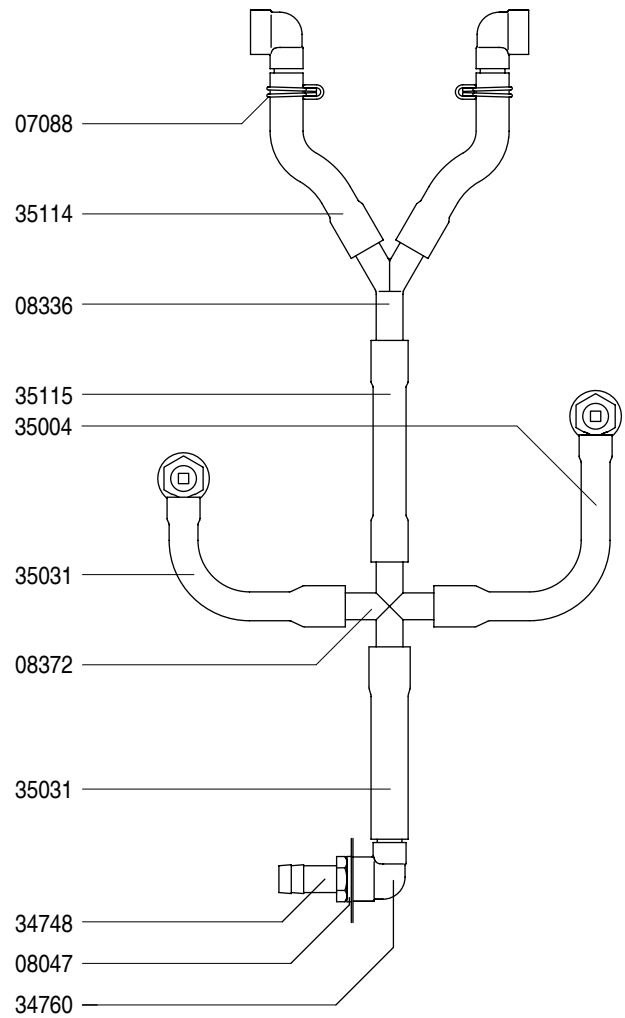

| | | | |
|--|-------------------------|--|-----------------|
| Type : B 200 WF | From mach.nr. : 4E20927 | Page : 1-4 | Drawer : A.V. |
| Artikel : 10238 | Date : 10/95 | Rev. : 2 01-04-03 | Date : 01-04-03 |
| Rated voltage : 1N~ 220-240V 50-60Hz 2800W | Spare Parts Info | ***** Animo ***** Assen - Holland | |

Type : B 200 WF

Artikel : 10238

From mach.nr. : 4E20927

Date : 10/95

Page : 2-4

Rev. : 2 01-04-03

Drawer : A.V.

Date : 01-04-03

Rated voltage : 1N~ 220-240V 50-60Hz 2800W

Spare Parts Info

***** **Animo** *****
Assen - Holland

| | | | |
|--|-------------------------|--|-----------------|
| Type : B 200 WF | From mach.nr. : 4E20927 | Page : 3-4 | Drawer : A.V. |
| Artikel : 10238 | Date : 10/95 | Rev. : 2 01-04-03 | Date : 01-04-03 |
| Rated voltage : 1N~ 220-240V 50-60Hz 2800W | Spare Parts Info | ***** Animo ***** Assen - Holland | |

Type : B 200 WF

Artikel : 10238

From mach.nr. : 4E20927

Date : 10/95

Page : 4-4

Rev. : 2 01-04-03

Drawer : A.V.

Date : 01-04-03