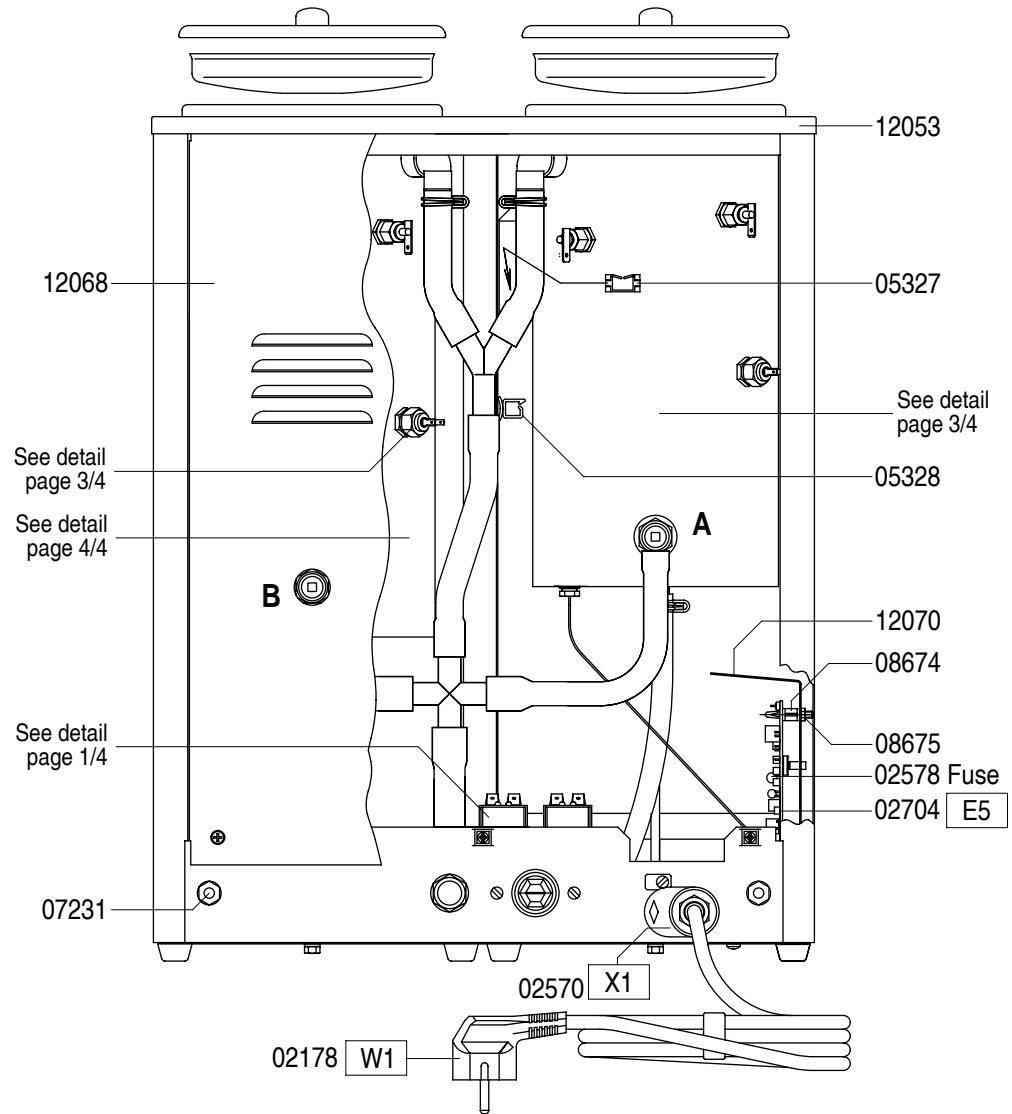

| | | | |
|--|-------------------------|--|-----------------|
| Type : B 200 WF | From mach.nr. : 4E20927 | Page : 1-4 | Drawer : A.V. |
| Artikel : 10238 | Date : 10/95 | Rev. : 2 01-04-03 | Date : 01-04-03 |
| Rated voltage : 1N~ 220-240V 50-60Hz 2800W | Spare Parts Info | ***** Animo ***** Assen - Holland | |

Type : B 200 WF

Artikel : 10238

From mach.nr. : 4E20927

Date : 10/95

Page : 2-4

Rev. : 2 01-04-03

Drawer : A.V.

Date : 01-04-03

Rated voltage : 1N~ 220-240V 50-60Hz 2800W

Spare Parts Info

***** **Animo** *****
Assen - Holland

| | | | |
|--|-------------------------|--|-----------------|
| Type : B 200 WF | From mach.nr. : 4E20927 | Page : 3-4 | Drawer : A.V. |
| Artikel : 10238 | Date : 10/95 | Rev. : 2 01-04-03 | Date : 01-04-03 |
| Rated voltage : 1N~ 220-240V 50-60Hz 2800W | Spare Parts Info | ***** Animo ***** Assen - Holland | |

Type : B 200 WF

Artikel : 10238

From mach.nr. : 4E20927

Date : 10/95

Page : 4-4

Rev. : 2 01-04-03

Drawer : A.V.

Date : 01-04-03