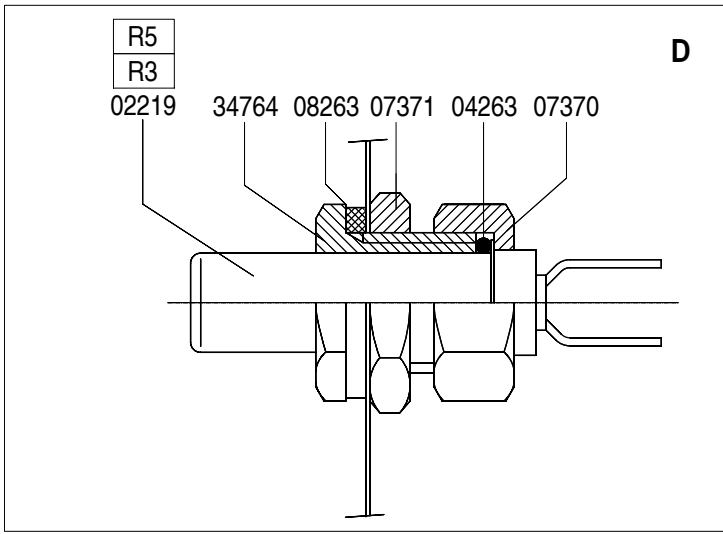

| | | | |
|--|-------------------------|--|-----------------|
| Type : B 200 WF | From mach.nr. : 4E20927 | Page : 1-4 | Drawer : A.V. |
| Artikel : 10238 | Date : 10/95 | Rev. : 2 01-04-03 | Date : 01-04-03 |
| Rated voltage : 1N~ 220-240V 50-60Hz 2800W | Spare Parts Info | ***** Animo ***** Assen - Holland | |

Type : B 200 WF

Artikel : 10238

From mach.nr. : 4E20927

Date : 10/95

Page : 2-4

Rev. : 2 01-04-03

Drawer : A.V.

Date : 01-04-03

Rated voltage : 1N~ 220-240V 50-60Hz 2800W

Spare Parts Info

***** **Animo** *****
Assen - Holland

| | | | |
|--|-------------------------|--|-----------------|
| Type : B 200 WF | From mach.nr. : 4E20927 | Page : 3-4 | Drawer : A.V. |
| Artikel : 10238 | Date : 10/95 | Rev. : 2 01-04-03 | Date : 01-04-03 |
| Rated voltage : 1N~ 220-240V 50-60Hz 2800W | Spare Parts Info | ***** Animo ***** Assen - Holland | |

Type : B 200 WF

Artikel : 10238

From mach.nr. : 4E20927

Date : 10/95

Page : 4-4

Rev. : 2 01-04-03

Drawer : A.V.

Date : 01-04-03