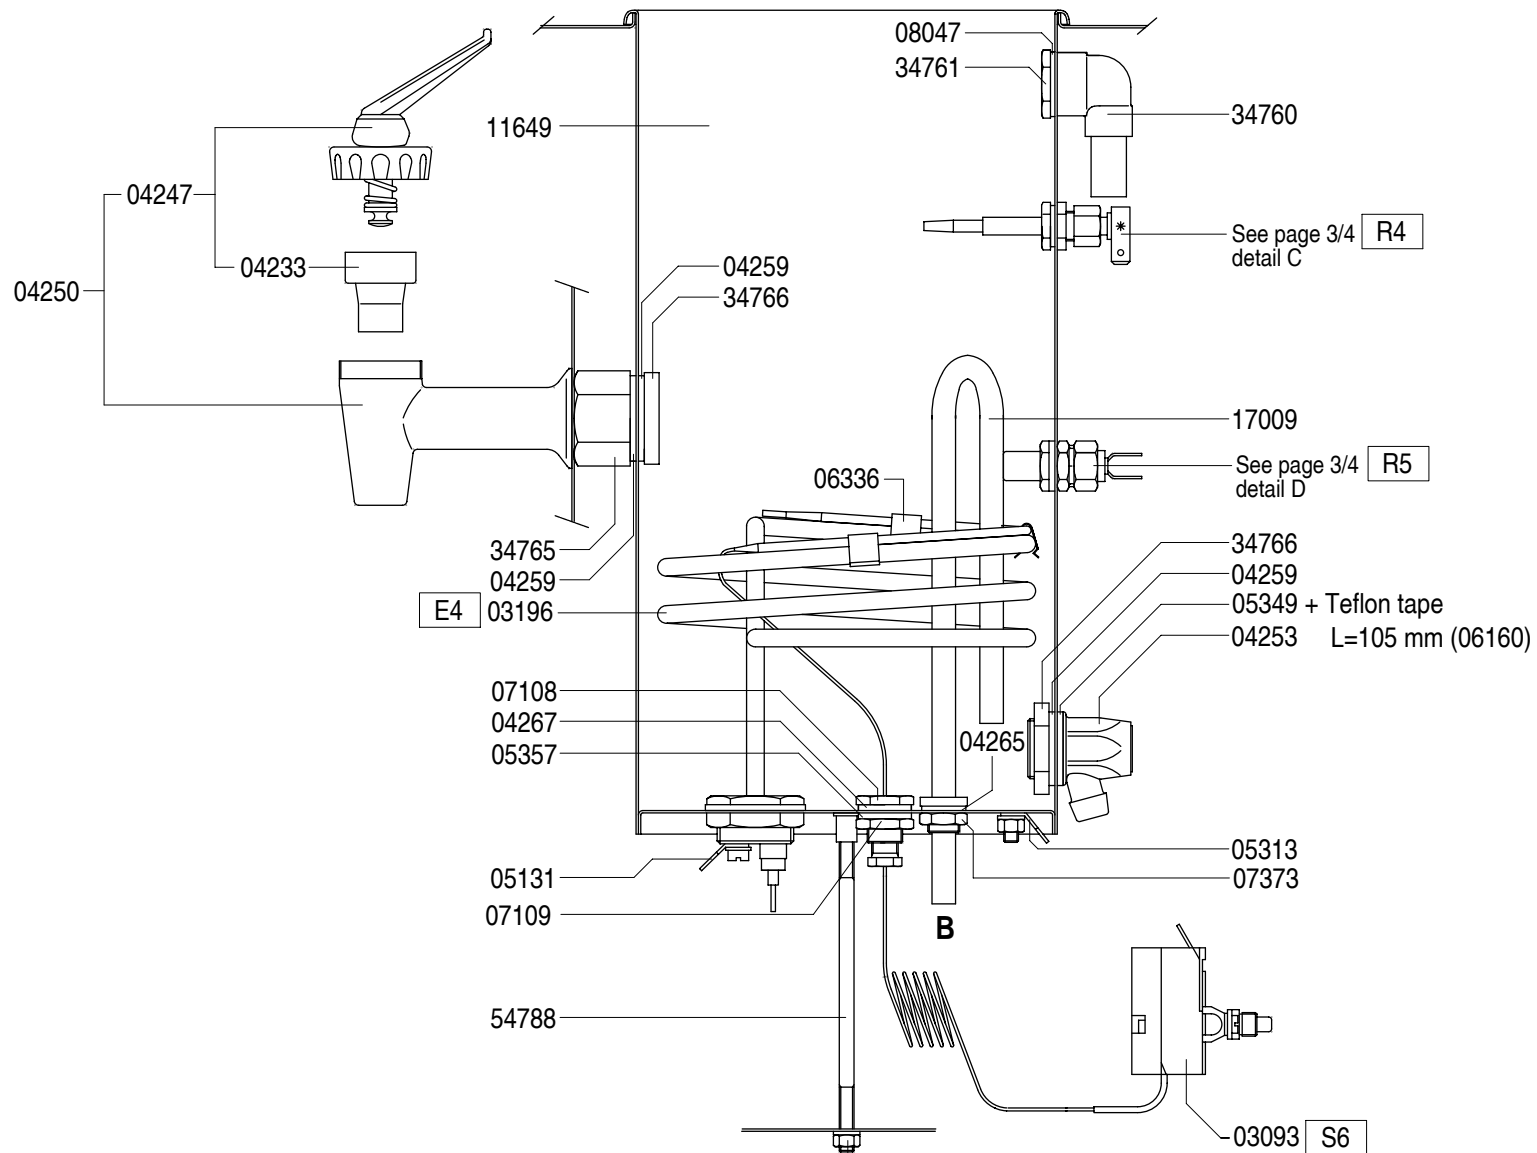

| | | | |
|--|-------------------------|--|-----------------|
| Type : B 200 WF | From mach.nr. : 4E20927 | Page : 1-4 | Drawer : A.V. |
| Artikel : 10238 | Date : 10/95 | Rev. : 2 01-04-03 | Date : 01-04-03 |
| Rated voltage : 1N~ 220-240V 50-60Hz 2800W | Spare Parts Info | ***** Animo ***** Assen - Holland | |

Type : B 200 WF

Artikel : 10238

From mach.nr. : 4E20927

Date : 10/95

Page : 2-4

Rev. : 2 01-04-03

Drawer : A.V.

Date : 01-04-03

Rated voltage : 1N~ 220-240V 50-60Hz 2800W

Spare Parts Info

***** **Animo** *****
Assen - Holland

| | | | |
|--|-------------------------|--|-----------------|
| Type : B 200 WF | From mach.nr. : 4E20927 | Page : 3-4 | Drawer : A.V. |
| Artikel : 10238 | Date : 10/95 | Rev. : 2 01-04-03 | Date : 01-04-03 |
| Rated voltage : 1N~ 220-240V 50-60Hz 2800W | Spare Parts Info | ***** Animo ***** Assen - Holland | |

Type : B 200 WF

Artikel : 10238

From mach.nr. : 4E20927

Date : 10/95

Page : 4-4

Rev. : 2 01-04-03

Drawer : A.V.

Date : 01-04-03