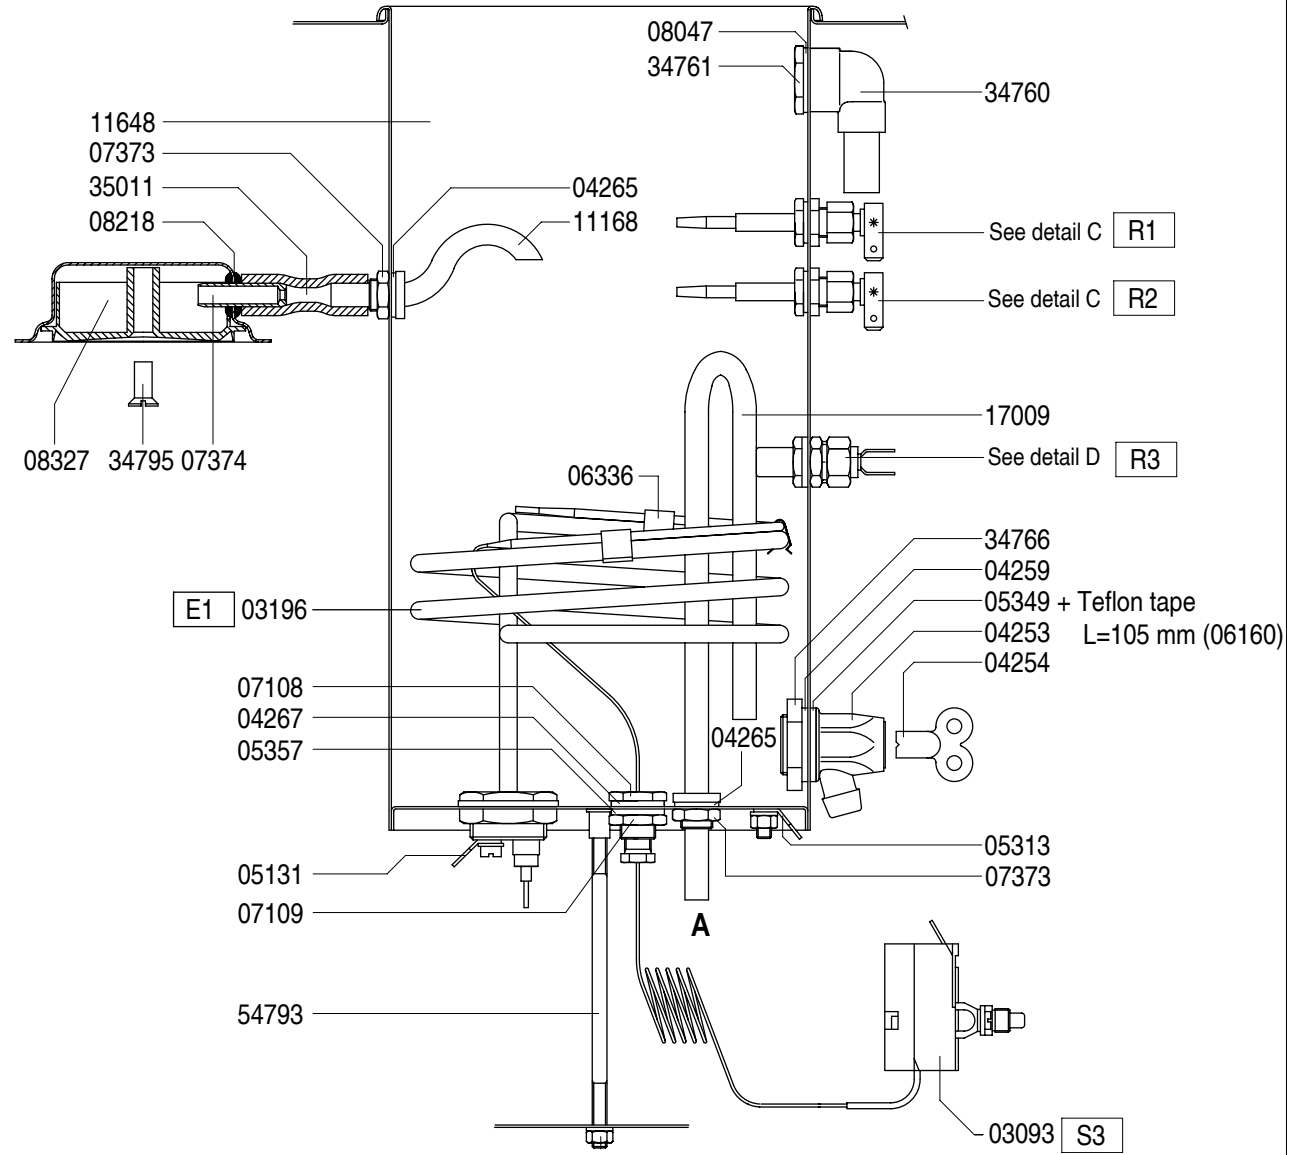

| | | | |
|--|-------------------------|--|-----------------|
| Type : B 200 WF | From mach.nr. : 4E20927 | Page : 1-4 | Drawer : A.V. |
| Artikel : 10238 | Date : 10/95 | Rev. : 2 01-04-03 | Date : 01-04-03 |
| Rated voltage : 1N~ 220-240V 50-60Hz 2800W | Spare Parts Info | ***** Animo ***** Assen - Holland | |

Type : B 200 WF

Artikel : 10238

From mach.nr. : 4E20927

Date : 10/95

Page : 2-4

Rev. : 2 01-04-03

Drawer : A.V.

Date : 01-04-03

Rated voltage : 1N~ 220-240V 50-60Hz 2800W

Spare Parts Info

***** **Animo** *****
Assen - Holland

| | | | |
|--|-------------------------|--|-----------------|
| Type : B 200 WF | From mach.nr. : 4E20927 | Page : 3-4 | Drawer : A.V. |
| Artikel : 10238 | Date : 10/95 | Rev. : 2 01-04-03 | Date : 01-04-03 |
| Rated voltage : 1N~ 220-240V 50-60Hz 2800W | Spare Parts Info | ***** Animo ***** Assen - Holland | |

Type : B 200 WF

Artikel : 10238

From mach.nr. : 4E20927

Date : 10/95

Page : 4-4

Rev. : 2 01-04-03

Drawer : A.V.

Date : 01-04-03