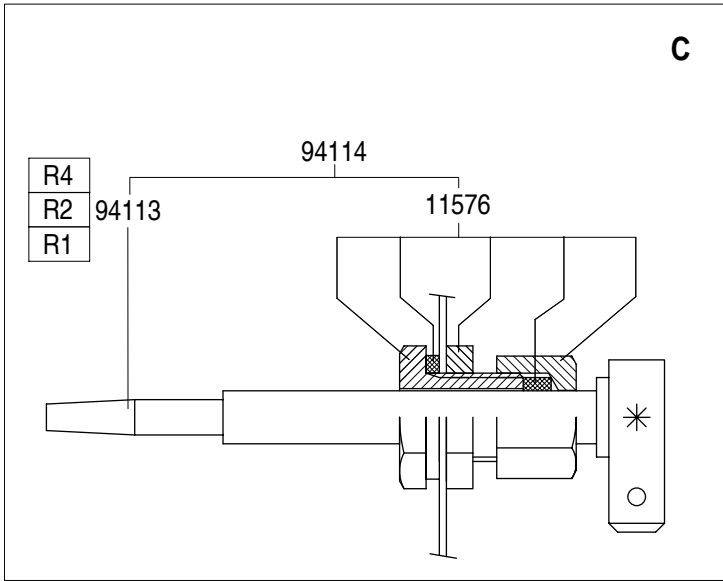

| | | | |
|--|-------------------------|--|-----------------|
| Type : B 200 WF | From mach.nr. : 4E20927 | Page : 1-4 | Drawer : A.V. |
| Artikel : 10238 | Date : 10/95 | Rev. : 2 01-04-03 | Date : 01-04-03 |
| Rated voltage : 1N~ 220-240V 50-60Hz 2800W | Spare Parts Info | ***** Animo ***** Assen - Holland | |

Type : B 200 WF

Artikel : 10238

From mach.nr. : 4E20927

Date : 10/95

Page : 2-4

Rev. : 2 01-04-03

Drawer : A.V.

Date : 01-04-03

Rated voltage : 1N~ 220-240V 50-60Hz 2800W

Spare Parts Info

***** **Animo** *****
Assen - Holland

| | | | |
|--|-------------------------|--|-----------------|
| Type : B 200 WF | From mach.nr. : 4E20927 | Page : 3-4 | Drawer : A.V. |
| Artikel : 10238 | Date : 10/95 | Rev. : 2 01-04-03 | Date : 01-04-03 |
| Rated voltage : 1N~ 220-240V 50-60Hz 2800W | Spare Parts Info | ***** Animo ***** Assen - Holland | |

Type : B 200 WF

Artikel : 10238

From mach.nr. : 4E20927

Date : 10/95

Page : 4-4

Rev. : 2 01-04-03

Drawer : A.V.

Date : 01-04-03