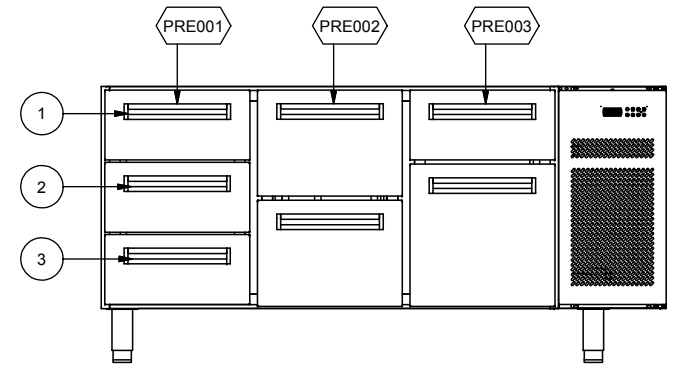

cookmax+

start!

Kühlung Tiefkühltisch

Artikel-Nr.

90614010 (7SB73IB4NP004 / SPRINGBIG703BT/S 1/2 1/2 1/2)

Explosionszeichnung / Ersatzteile

Bitte bei Ersatzteilbestellung immer Artikelnummer und Seriennummer mit angeben!

	PARAM.	OPTIONAL
⚡		
SCE001	TAR001	OPT

ST700

SB700

Exploded View

Validity: 08/04/2016

7SB73IB4NP004 TAV SPRING BIG 70 3 I BT 1/2 1/2 1/2 NO

ESP332 TAVOLI ST/SB -10/+24°C

Ref. Drawing	Code	Description
AEV001	73670868	ASS.EVAP.CAP BT 700 2/3P R404 T.SPRING
CMP001	74865760	COMPR.NT2192GK CSR 230V/50HZ R404A
CND001	74837190	COND.A MICROCANALI 262X360X25T
ECP001	74867068	PAR.ELETTR.COMPR.NT2192GK CSR 230V-50HZ
EVA001	73648588	EVAPOR 3RX10T 3/8"25X25 PASSO 4.5 X 525
FAN006	74847159	VENT.ADDA AA1282HB-AT 230V 50/60HZ 16W
FAN009	74845190	VENTIL.FMI W5F25A23M451+GRIGLIA PIANA+CA
GRD001	74845192	GRIGLIA FE.PIANA X VENT.D.240
HCB001	73632248	CAVO CALDO DOPPIO ISOL.BIG 3P CAS.3 VANO
LAM032	72609360	LAM.VANO Q.E.TSB TAVOLI SPRING
LAM033	72609362	FRONT.Q.E.CER.TSB DX GRUPPO T.SPRING
LAM043	72609519	LAM.LATERALE CHIU.CRUSCOT.DX BIG SPRING
LAM044	72609556	LAM.ANG.FISSAGGIO Q.E.BIG T.SPRING
LBL001	70709248	ADESIVO EVX 8 TASTI NO MARCHIO
LCK015	74708382	STAFFA SUP.Q.E.TSB TAVOLI SPRING
LCK016	74708384	STAFFA INF.Q.E.TSB TAVOLI SPRING
PRL001	72607884	PROF.MOB.ORIZ.(PVC Y2BS) 3P T.SPRING
PRL002	72609282	PROF.MOB.VERT.(PVC Y2BS) TSB T.SPRING
PRL003	72609290	PROFILO MOB.MONT.VERT.(Y2BS) TSB.T.SPRIN
SCE001	SC700	SCH.ELET. MEKANO GREEN - ENERGY - SPRING
SML001	73670443	ASS.FILTRO+TUBI T.SPRING R404 BT X MICRO
SML007	73679482	ASS.GOCCIOLATOIO EVAP.TRS 700 BT
TAR001	RIF.TAR.106	PARAMETRI TAVOLI SPRING BT
THE001	74700889	CENTR.EVCO EVX205 5RELE 8TASTI 50/60HZ
THE002	74700916	SONDA NTC IKE 3METRI -50/+105°
UCE001	74861972	UCE NT2192GK CSR R404A BT 230V/50HZ T.LI
VLV005	74873030	ELETTROVAL. 1028N/X04 230V\50HZ CASTEL