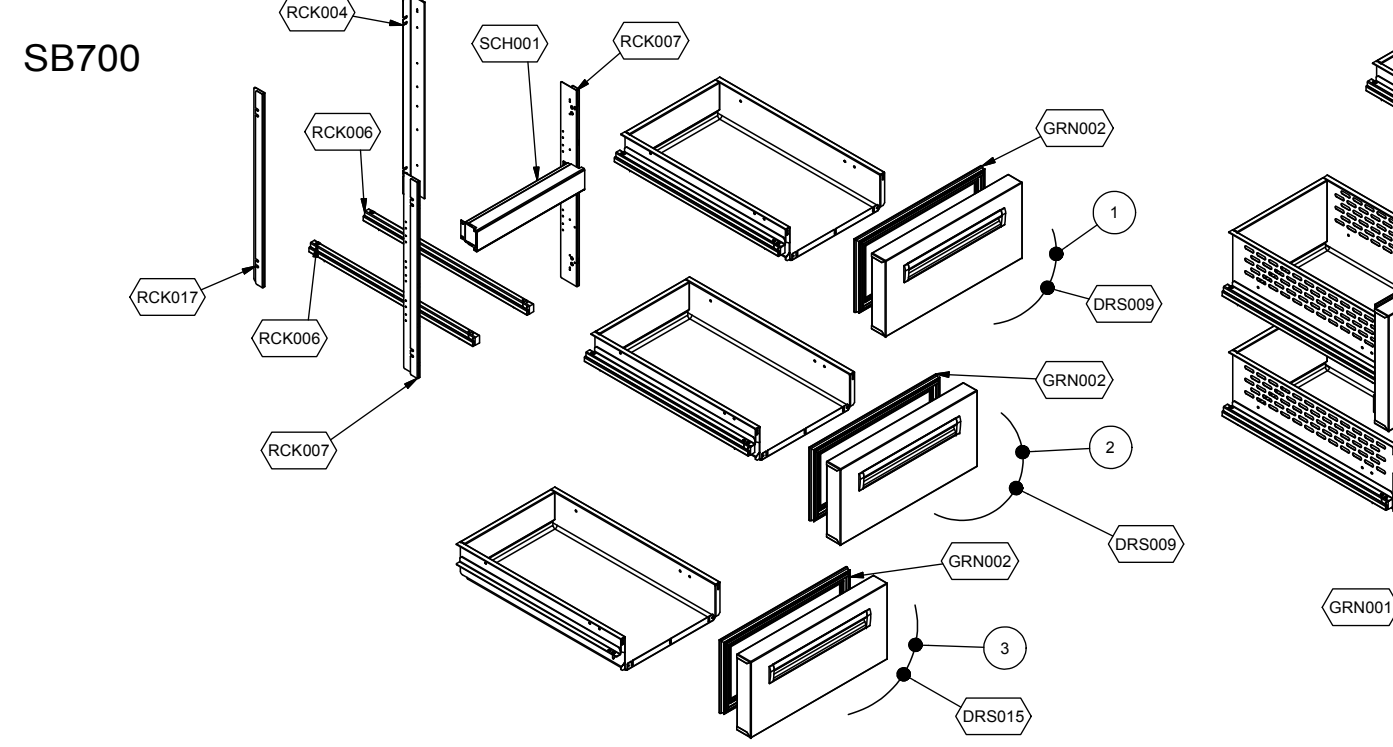

cookmax+

start!

Kühlung Tiefkühltisch

Artikel-Nr.

90614010 (7SB73IB4NP004 / SPRINGBIG703BT/S 1/2 1/2 1/2)

Explosionszeichnung / Ersatzteile

Bitte bei Ersatzteilbestellung immer Artikelnummer und Seriennummer mit angeben!

	PARAM.	OPTIONAL
⚡		
SCE001	TAR001	OPT

ST700

SB700

Exploded View

Validity: 08/04/2016

7SB73IB4NP004 TAV SPRING BIG 70 3 I BT 1/2 1/2 1/2 NO

ESP332 TAVOLI ST/SB -10/+24°C

Ref. Drawing	Code	Description
AEV001	73670868	ASS.EVAP.CAP BT 700 2/3P R404 T.SPRING
CMP001	74865760	COMPR.NT2192GK CSR 230V/50HZ R404A
CND001	74837190	COND.A MICROCANALI 262X360X25T
ECP001	74867068	PAR.ELETTR.COMPR.NT2192GK CSR 230V-50HZ
EVA001	73648588	EVAPOR 3RX10T 3/8"25X25 PASSO 4.5 X 525
FAN006	74847159	VENT.ADDA AA1282HB-AT 230V 50/60HZ 16W
FAN009	74845190	VENTIL.FMI W5F25A23M451+GRIGLIA PIANA+CA
GRD001	74845192	GRIGLIA FE.PIANA X VENT.D.240
HCB001	73632248	CAVO CALDO DOPPIO ISOL.BIG 3P CAS.3 VANO
LAM032	72609360	LAM.VANO Q.E.TSB TAVOLI SPRING
LAM033	72609362	FRONT.Q.E.CER.TSB DX GRUPPO T.SPRING
LAM043	72609519	LAM.LATERALE CHIU.CRUSCOT.DX BIG SPRING
LAM044	72609556	LAM.ANG.FISSAGGIO Q.E.BIG T.SPRING
LBL001	70709248	ADESIVO EVX 8 TASTI NO MARCHIO
LCK015	74708382	STAFFA SUP.Q.E.TSB TAVOLI SPRING
LCK016	74708384	STAFFA INF.Q.E.TSB TAVOLI SPRING
PRL001	72607884	PROF.MOB.ORIZ.(PVC Y2BS) 3P T.SPRING
PRL002	72609282	PROF.MOB.VERT.(PVC Y2BS) TSB T.SPRING
PRL003	72609290	PROFILO MOB.MONT.VERT.(Y2BS) TSB.T.SPRIN
SCE001	SC700	SCH.ELET. MEKANO GREEN - ENERGY - SPRING
SML001	73670443	ASS.FILTRO+TUBI T.SPRING R404 BT X MICRO
SML007	73679482	ASS.GOCCIOLATOIO EVAP.TRS 700 BT
TAR001	RIF.TAR.106	PARAMETRI TAVOLI SPRING BT
THE001	74700889	CENTR.EVCO EVX205 5RELE 8TASTI 50/60HZ
THE002	74700916	SONDA NTC IKE 3METRI -50/+105°
UCE001	74861972	UCE NT2192GK CSR R404A BT 230V/50HZ T.LI
VLV005	74873030	ELETTROVAL. 1028N/X04 230V\50HZ CASTEL