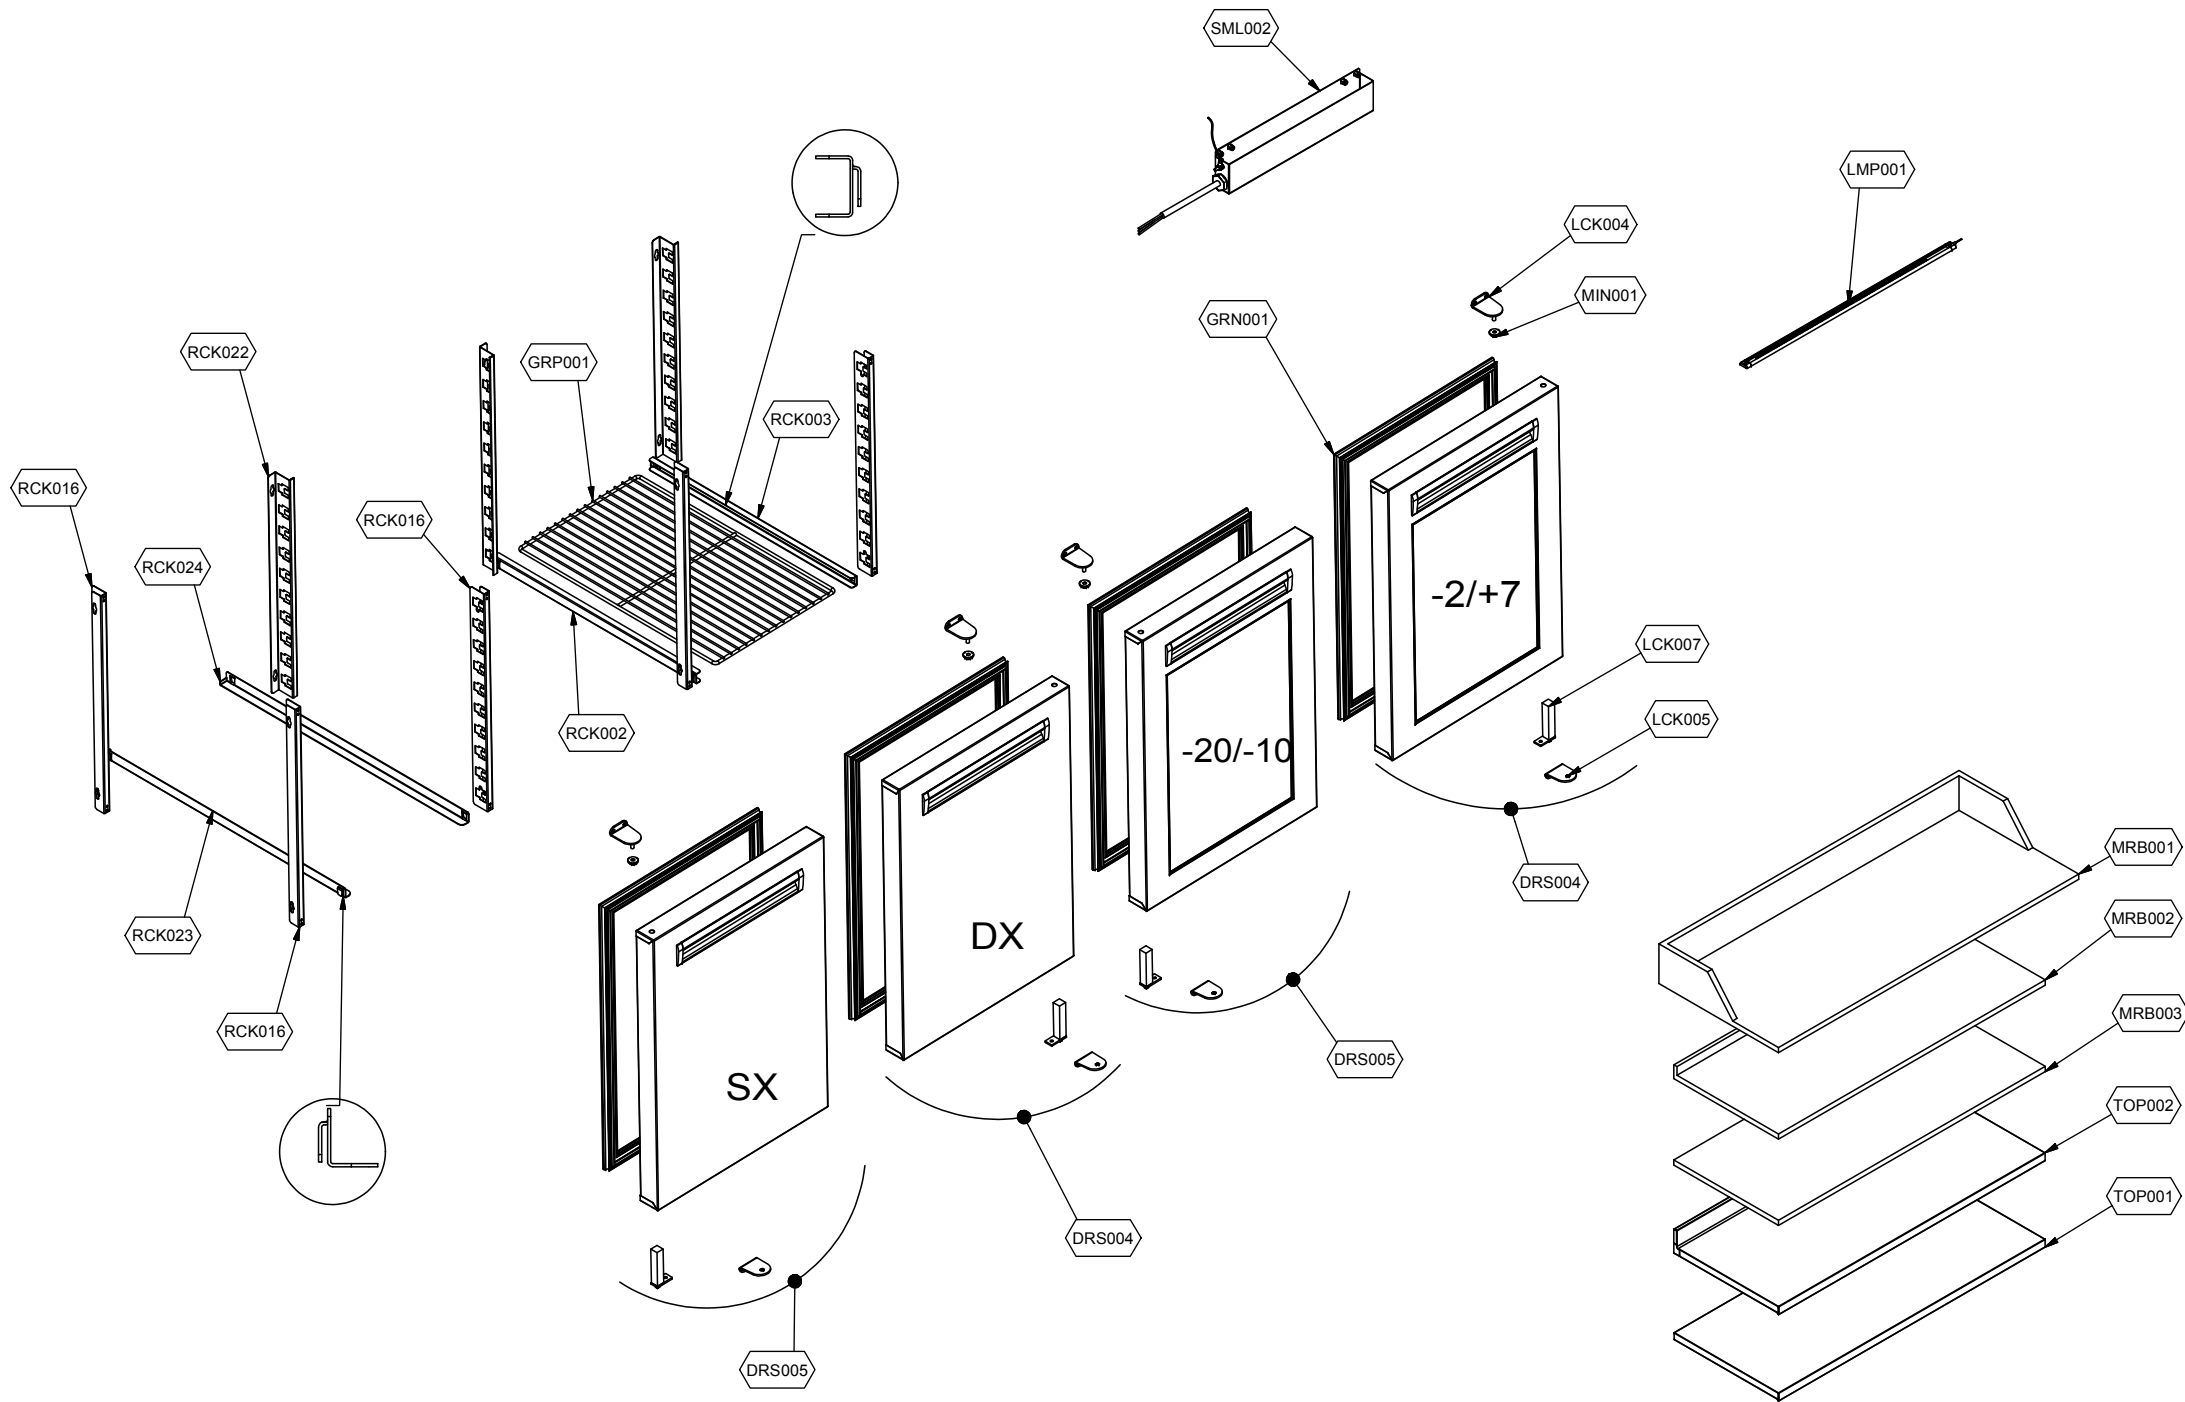

	PARAM.	OPTIONAL
⚡		
SCE001	TAR001	OPT

ST700

SB700

Exploded View

Validity: 08/04/2016

7SB73IB4NP004 TAV SPRING BIG 70 3 I BT 1/2 1/2 1/2 NO

ESP332 TAVOLI ST/SB -10/+24°C

Ref. Drawing	Code	Description
AEV001	73670868	ASS.EVAP.CAP BT 700 2/3P R404 T.SPRING
CMP001	74865760	COMPR.NT2192GK CSR 230V/50HZ R404A
CND001	74837190	COND.A MICROCANALI 262X360X25T
ECP001	74867068	PAR.ELETTR.COMPR.NT2192GK CSR 230V-50HZ
EVA001	73648588	EVAPOR 3RX10T 3/8"25X25 PASSO 4.5 X 525
FAN006	74847159	VENT.ADDA AA1282HB-AT 230V 50/60HZ 16W
FAN009	74845190	VENTIL.FMI W5F25A23M451+GRIGLIA PIANA+CA
GRD001	74845192	GRIGLIA FE.PIANA X VENT.D.240
HCB001	73632248	CAVO CALDO DOPPIO ISOL.BIG 3P CAS.3 VANO
LAM032	72609360	LAM.VANO Q.E.TSB TAVOLI SPRING
LAM033	72609362	FRONT.Q.E.CER.TSB DX GRUPPO T.SPRING
LAM043	72609519	LAM.LATERALE CHIU.CRUSCOT.DX BIG SPRING
LAM044	72609556	LAM.ANG.FISSAGGIO Q.E.BIG T.SPRING
LBL001	70709248	ADESIVO EVX 8 TASTI NO MARCHIO
LCK015	74708382	STAFFA SUP.Q.E.TSB TAVOLI SPRING
LCK016	74708384	STAFFA INF.Q.E.TSB TAVOLI SPRING
PRL001	72607884	PROF.MOB.ORIZ.(PVC Y2BS) 3P T.SPRING
PRL002	72609282	PROF.MOB.VERT.(PVC Y2BS) TSB T.SPRING
PRL003	72609290	PROFILO MOB.MONT.VERT.(Y2BS) TSB.T.SPRIN
SCE001	SC700	SCH.ELET. MEKANO GREEN - ENERGY - SPRING
SML001	73670443	ASS.FILTRO+TUBI T.SPRING R404 BT X MICRO
SML007	73679482	ASS.GOCCIOLATOIO EVAP.TRS 700 BT
TAR001	RIF.TAR.106	PARAMETRI TAVOLI SPRING BT
THE001	74700889	CENTR.EVCO EVX205 5RELE 8TASTI 50/60HZ
THE002	74700916	SONDA NTC IKE 3METRI -50/+105°
UCE001	74861972	UCE NT2192GK CSR R404A BT 230V/50HZ T.LI
VLV005	74873030	ELETTROVAL. 1028N/X04 230V\50HZ CASTEL

Ref. Drawing	Code	Description
WHE001	74702236	ASS.PIED.QUADRATO 40X40 REG.145-224
WIR001	73688784	ASS.Q.E.TSB TAVOLI SPRING

Optional Exploded View

Validity: 08/04/2016

7SB73IB4NP004	TAV SPRING BIG 70 3 I BT 1/2 1/2 1/2 NO
OPT024	OPTIONAL ACCESSORI TAVOLI SPRING