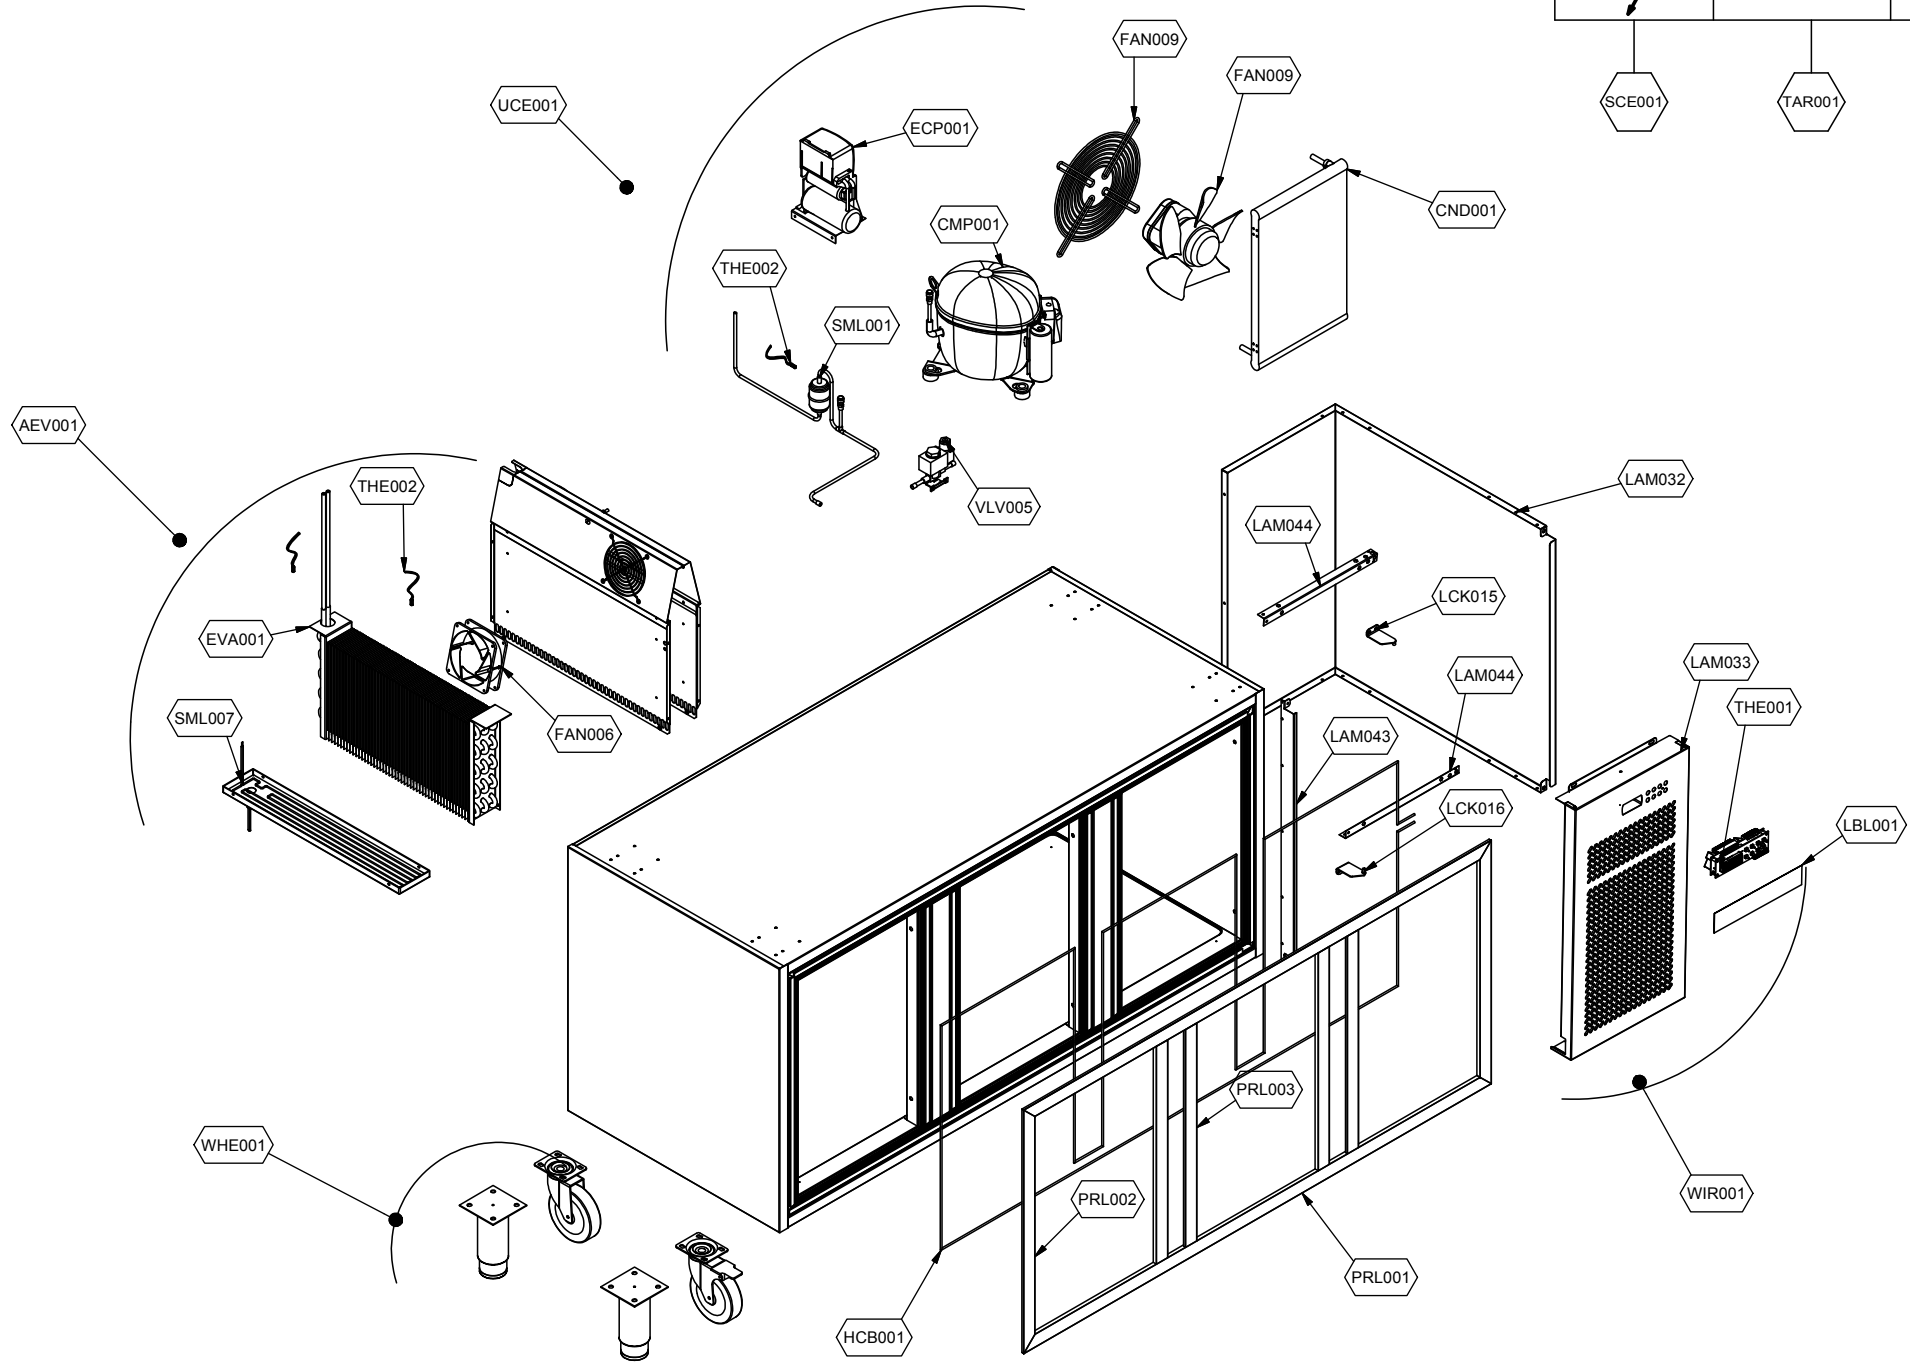

cookmax+

start!

Kühlung Tiefkühltisch

Artikel-Nr.

90614010 (7SB73IB4NP004 / SPRINGBIG703BT/S 1/2 1/2 1/2)

Explosionszeichnung / Ersatzteile

Bitte bei Ersatzteilbestellung immer Artikelnummer und Seriennummer mit angeben!

	PARAM.	OPTIONAL
⚡		
SCE001	TAR001	OPT

ST700

SB700

Exploded View

Validity: 08/04/2016

7SB73IB4NP004 TAV SPRING BIG 70 3 I BT 1/2 1/2 1/2 NO

ESP332 TAVOLI ST/SB -10/+24°C

Ref. Drawing	Code	Description
AEV001	73670868	ASS.EVAP.CAP BT 700 2/3P R404 T.SPRING
CMP001	74865760	COMPR.NT2192GK CSR 230V/50HZ R404A
CND001	74837190	COND.A MICROCANALI 262X360X25T
ECP001	74867068	PAR.ELETTR.COMPR.NT2192GK CSR 230V-50HZ
EVA001	73648588	EVAPOR 3RX10T 3/8"25X25 PASSO 4.5 X 525
FAN006	74847159	VENT.ADDA AA1282HB-AT 230V 50/60HZ 16W
FAN009	74845190	VENTIL.FMI W5F25A23M451+GRIGLIA PIANA+CA
GRD001	74845192	GRIGLIA FE.PIANA X VENT.D.240
HCB001	73632248	CAVO CALDO DOPPIO ISOL.BIG 3P CAS.3 VANO
LAM032	72609360	LAM.VANO Q.E.TSB TAVOLI SPRING
LAM033	72609362	FRONT.Q.E.CER.TSB DX GRUPPO T.SPRING
LAM043	72609519	LAM.LATERALE CHIU.CRUSCOT.DX BIG SPRING
LAM044	72609556	LAM.ANG.FISSAGGIO Q.E.BIG T.SPRING
LBL001	70709248	ADESIVO EVX 8 TASTI NO MARCHIO
LCK015	74708382	STAFFA SUP.Q.E.TSB TAVOLI SPRING
LCK016	74708384	STAFFA INF.Q.E.TSB TAVOLI SPRING
PRL001	72607884	PROF.MOB.ORIZ.(PVC Y2BS) 3P T.SPRING
PRL002	72609282	PROF.MOB.VERT.(PVC Y2BS) TSB T.SPRING
PRL003	72609290	PROFILO MOB.MONT.VERT.(Y2BS) TSB.T.SPRIN
SCE001	SC700	SCH.ELET. MEKANO GREEN - ENERGY - SPRING
SML001	73670443	ASS.FILTRO+TUBI T.SPRING R404 BT X MICRO
SML007	73679482	ASS.GOCCIOLATOIO EVAP.TRS 700 BT
TAR001	RIF.TAR.106	PARAMETRI TAVOLI SPRING BT
THE001	74700889	CENTR.EVCO EVX205 5RELE 8TASTI 50/60HZ
THE002	74700916	SONDA NTC IKE 3METRI -50/+105°
UCE001	74861972	UCE NT2192GK CSR R404A BT 230V/50HZ T.LI
VLV005	74873030	ELETTROVAL. 1028N/X04 230V\50HZ CASTEL