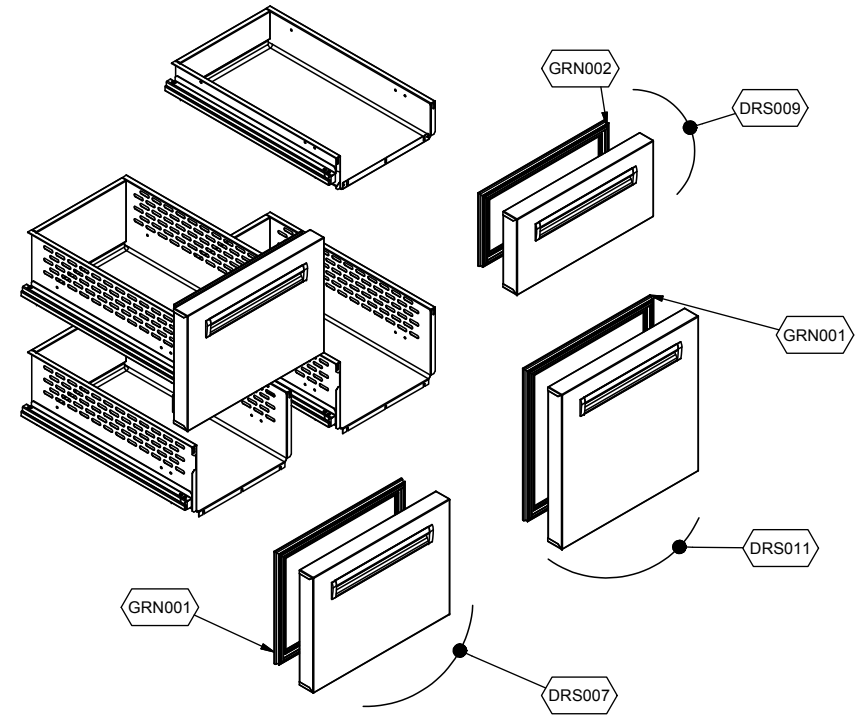

	PARAM.	OPTIONAL
⚡		
SCE001	TAR001	OPT

ST700

SB700

Exploded View

Validity: 08/04/2016

7SB73IB4NP004 TAV SPRING BIG 70 3 I BT 1/2 1/2 1/2 NO

ESP332 TAVOLI ST/SB -10/+24°C

Ref. Drawing	Code	Description
AEV001	73670868	ASS.EVAP.CAP BT 700 2/3P R404 T.SPRING
CMP001	74865760	COMPR.NT2192GK CSR 230V/50HZ R404A
CND001	74837190	COND.A MICROCANALI 262X360X25T
ECP001	74867068	PAR.ELETTR.COMPR.NT2192GK CSR 230V-50HZ
EVA001	73648588	EVAPOR 3RX10T 3/8"25X25 PASSO 4.5 X 525
FAN006	74847159	VENT.ADDA AA1282HB-AT 230V 50/60HZ 16W
FAN009	74845190	VENTIL.FMI W5F25A23M451+GRIGLIA PIANA+CA
GRD001	74845192	GRIGLIA FE.PIANA X VENT.D.240
HCB001	73632248	CAVO CALDO DOPPIO ISOL.BIG 3P CAS.3 VANO
LAM032	72609360	LAM.VANO Q.E.TSB TAVOLI SPRING
LAM033	72609362	FRONT.Q.E.CER.TSB DX GRUPPO T.SPRING
LAM043	72609519	LAM.LATERALE CHIU.CRUSCOT.DX BIG SPRING
LAM044	72609556	LAM.ANG.FISSAGGIO Q.E.BIG T.SPRING
LBL001	70709248	ADESIVO EVX 8 TASTI NO MARCHIO
LCK015	74708382	STAFFA SUP.Q.E.TSB TAVOLI SPRING
LCK016	74708384	STAFFA INF.Q.E.TSB TAVOLI SPRING
PRL001	72607884	PROF.MOB.ORIZ.(PVC Y2BS) 3P T.SPRING
PRL002	72609282	PROF.MOB.VERT.(PVC Y2BS) TSB T.SPRING
PRL003	72609290	PROFILO MOB.MONT.VERT.(Y2BS) TSB.T.SPRIN
SCE001	SC700	SCH.ELET. MEKANO GREEN - ENERGY - SPRING
SML001	73670443	ASS.FILTRO+TUBI T.SPRING R404 BT X MICRO
SML007	73679482	ASS.GOCCIOLATOIO EVAP.TRS 700 BT
TAR001	RIF.TAR.106	PARAMETRI TAVOLI SPRING BT
THE001	74700889	CENTR.EVCO EVX205 5RELE 8TASTI 50/60HZ
THE002	74700916	SONDA NTC IKE 3METRI -50/+105°
UCE001	74861972	UCE NT2192GK CSR R404A BT 230V/50HZ T.LI
VLV005	74873030	ELETTROVAL. 1028N/X04 230V\50HZ CASTEL