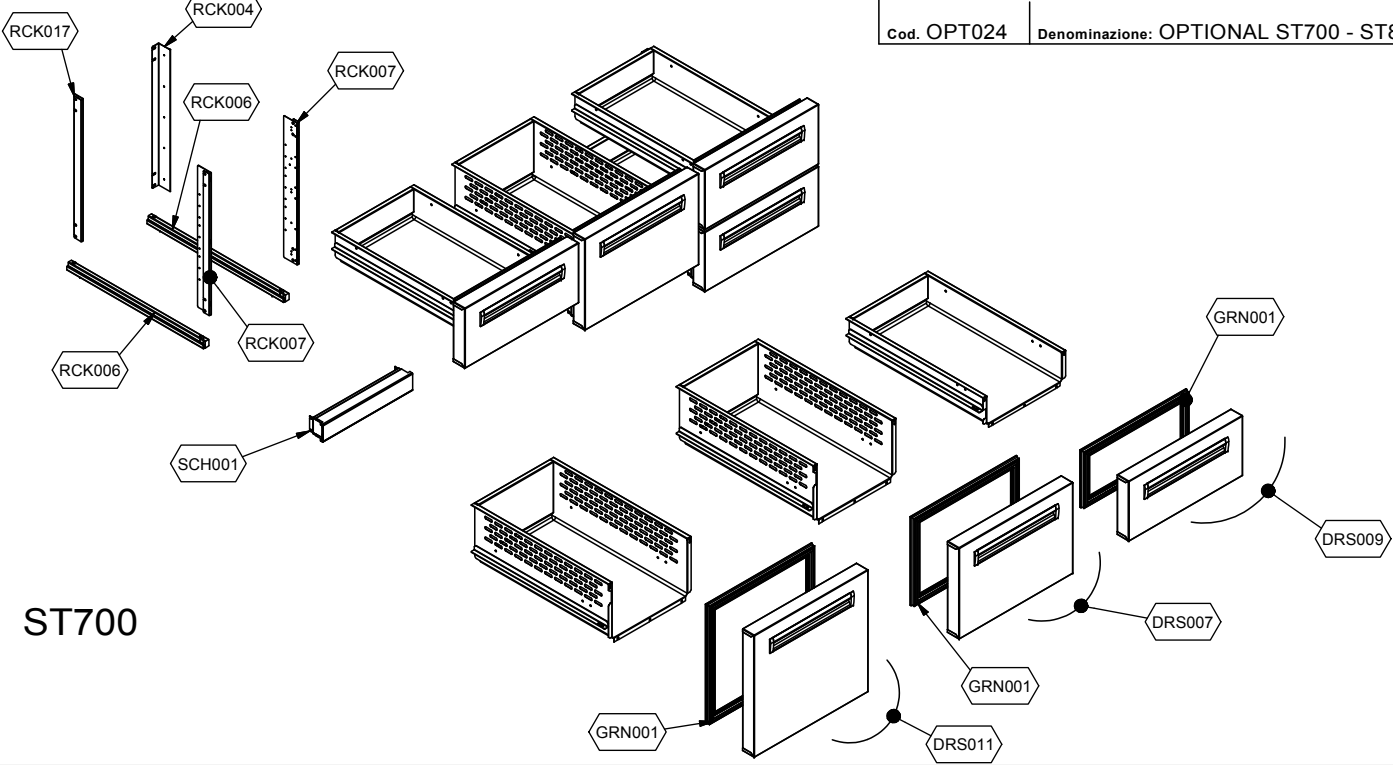

cookmax+

start!

Kühlung Tiefkühltisch

Artikel-Nr.

90614010 (7SB73IB4NP004 / SPRINGBIG703BT/S 1/2 1/2 1/2)

Explosionszeichnung / Ersatzteile

Bitte bei Ersatzteilbestellung immer Artikelnummer und Seriennummer mit angeben!

	PARAM.	OPTIONAL
⚡		
SCE001	TAR001	OPT

ST700

SB700

Exploded View

Validity: 08/04/2016

7SB73IB4NP004 TAV SPRING BIG 70 3 I BT 1/2 1/2 1/2 NO

ESP332 TAVOLI ST/SB -10/+24°C

Ref. Drawing	Code	Description
AEV001	73670868	ASS.EVAP.CAP BT 700 2/3P R404 T.SPRING
CMP001	74865760	COMPR.NT2192GK CSR 230V/50HZ R404A
CND001	74837190	COND.A MICROCANALI 262X360X25T
ECP001	74867068	PAR.ELETTR.COMPR.NT2192GK CSR 230V-50HZ
EVA001	73648588	EVAPOR 3RX10T 3/8"25X25 PASSO 4.5 X 525
FAN006	74847159	VENT.ADDA AA1282HB-AT 230V 50/60HZ 16W
FAN009	74845190	VENTIL.FMI W5F25A23M451+GRIGLIA PIANA+CA
GRD001	74845192	GRIGLIA FE.PIANA X VENT.D.240
HCB001	73632248	CAVO CALDO DOPPIO ISOL.BIG 3P CAS.3 VANO
LAM032	72609360	LAM.VANO Q.E.TSB TAVOLI SPRING
LAM033	72609362	FRONT.Q.E.CER.TSB DX GRUPPO T.SPRING
LAM043	72609519	LAM.LATERALE CHIU.CRUSCOT.DX BIG SPRING
LAM044	72609556	LAM.ANG.FISSAGGIO Q.E.BIG T.SPRING
LBL001	70709248	ADESIVO EVX 8 TASTI NO MARCHIO
LCK015	74708382	STAFFA SUP.Q.E.TSB TAVOLI SPRING
LCK016	74708384	STAFFA INF.Q.E.TSB TAVOLI SPRING
PRL001	72607884	PROF.MOB.ORIZ.(PVC Y2BS) 3P T.SPRING
PRL002	72609282	PROF.MOB.VERT.(PVC Y2BS) TSB T.SPRING
PRL003	72609290	PROFILO MOB.MONT.VERT.(Y2BS) TSB.T.SPRIN
SCE001	SC700	SCH.ELET. MEKANO GREEN - ENERGY - SPRING
SML001	73670443	ASS.FILTRO+TUBI T.SPRING R404 BT X MICRO
SML007	73679482	ASS.GOCCIOLATOIO EVAP.TRS 700 BT
TAR001	RIF.TAR.106	PARAMETRI TAVOLI SPRING BT
THE001	74700889	CENTR.EVCO EVX205 5RELE 8TASTI 50/60HZ
THE002	74700916	SONDA NTC IKE 3METRI -50/+105°
UCE001	74861972	UCE NT2192GK CSR R404A BT 230V/50HZ T.LI
VLV005	74873030	ELETTROVAL. 1028N/X04 230V\50HZ CASTEL