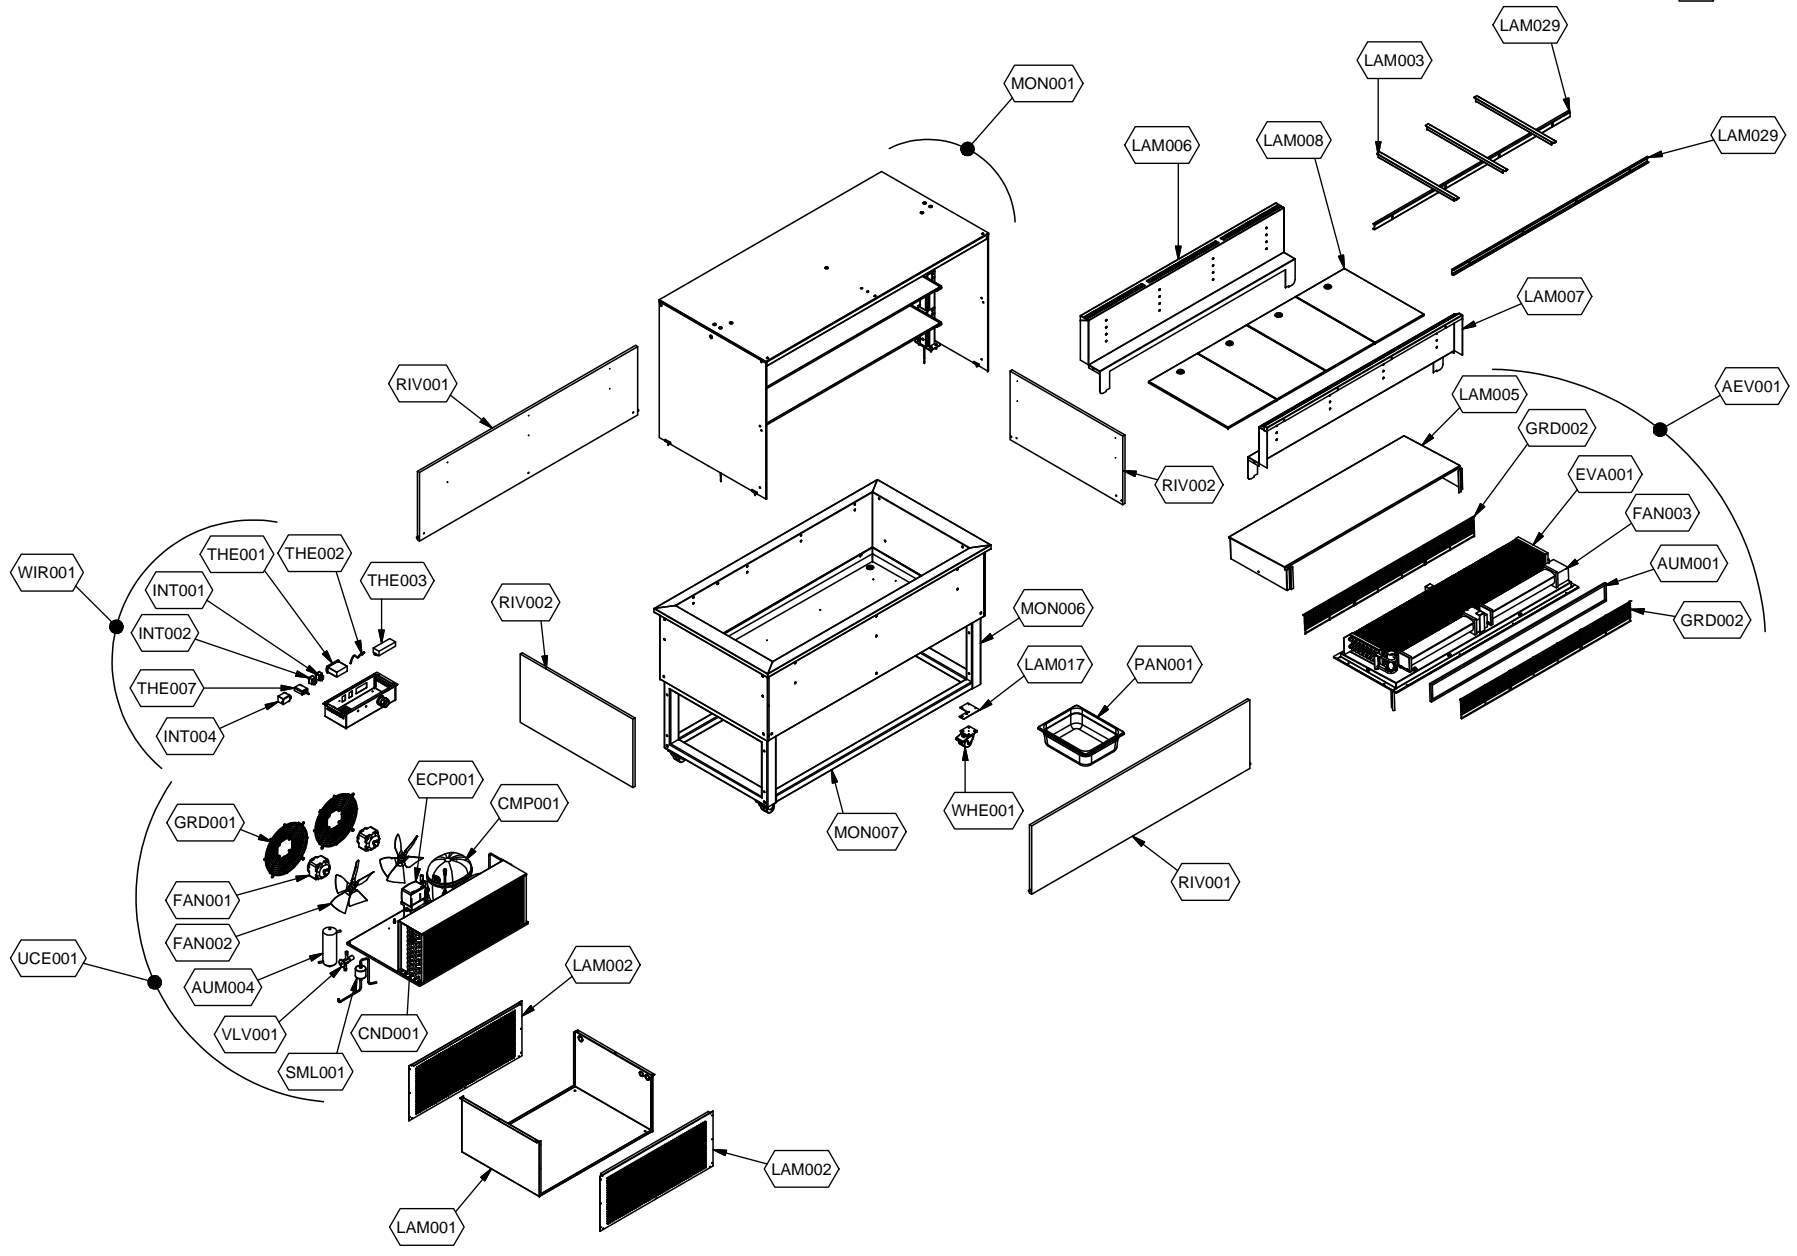

# Kühlung Self-Service-Kühlvitrine mit Entnahmeklappen

Artikel-Nr.

651160 (9BESS4FIFCA30 / ES-BLUE PLAT 4C DF)

---

## Explosionszeichnung / Ersatzteile

---

Bitte bei Ersatzteilbestellung immer Artikelnummer und Seriennummer mit angeben!

	PARAM.	OPTIONAL
⚡	SCE001	OPT
	TAR001	

	PARAM.	OPTIONAL
SCE001	TAR001	OPT

Cod. OPT020