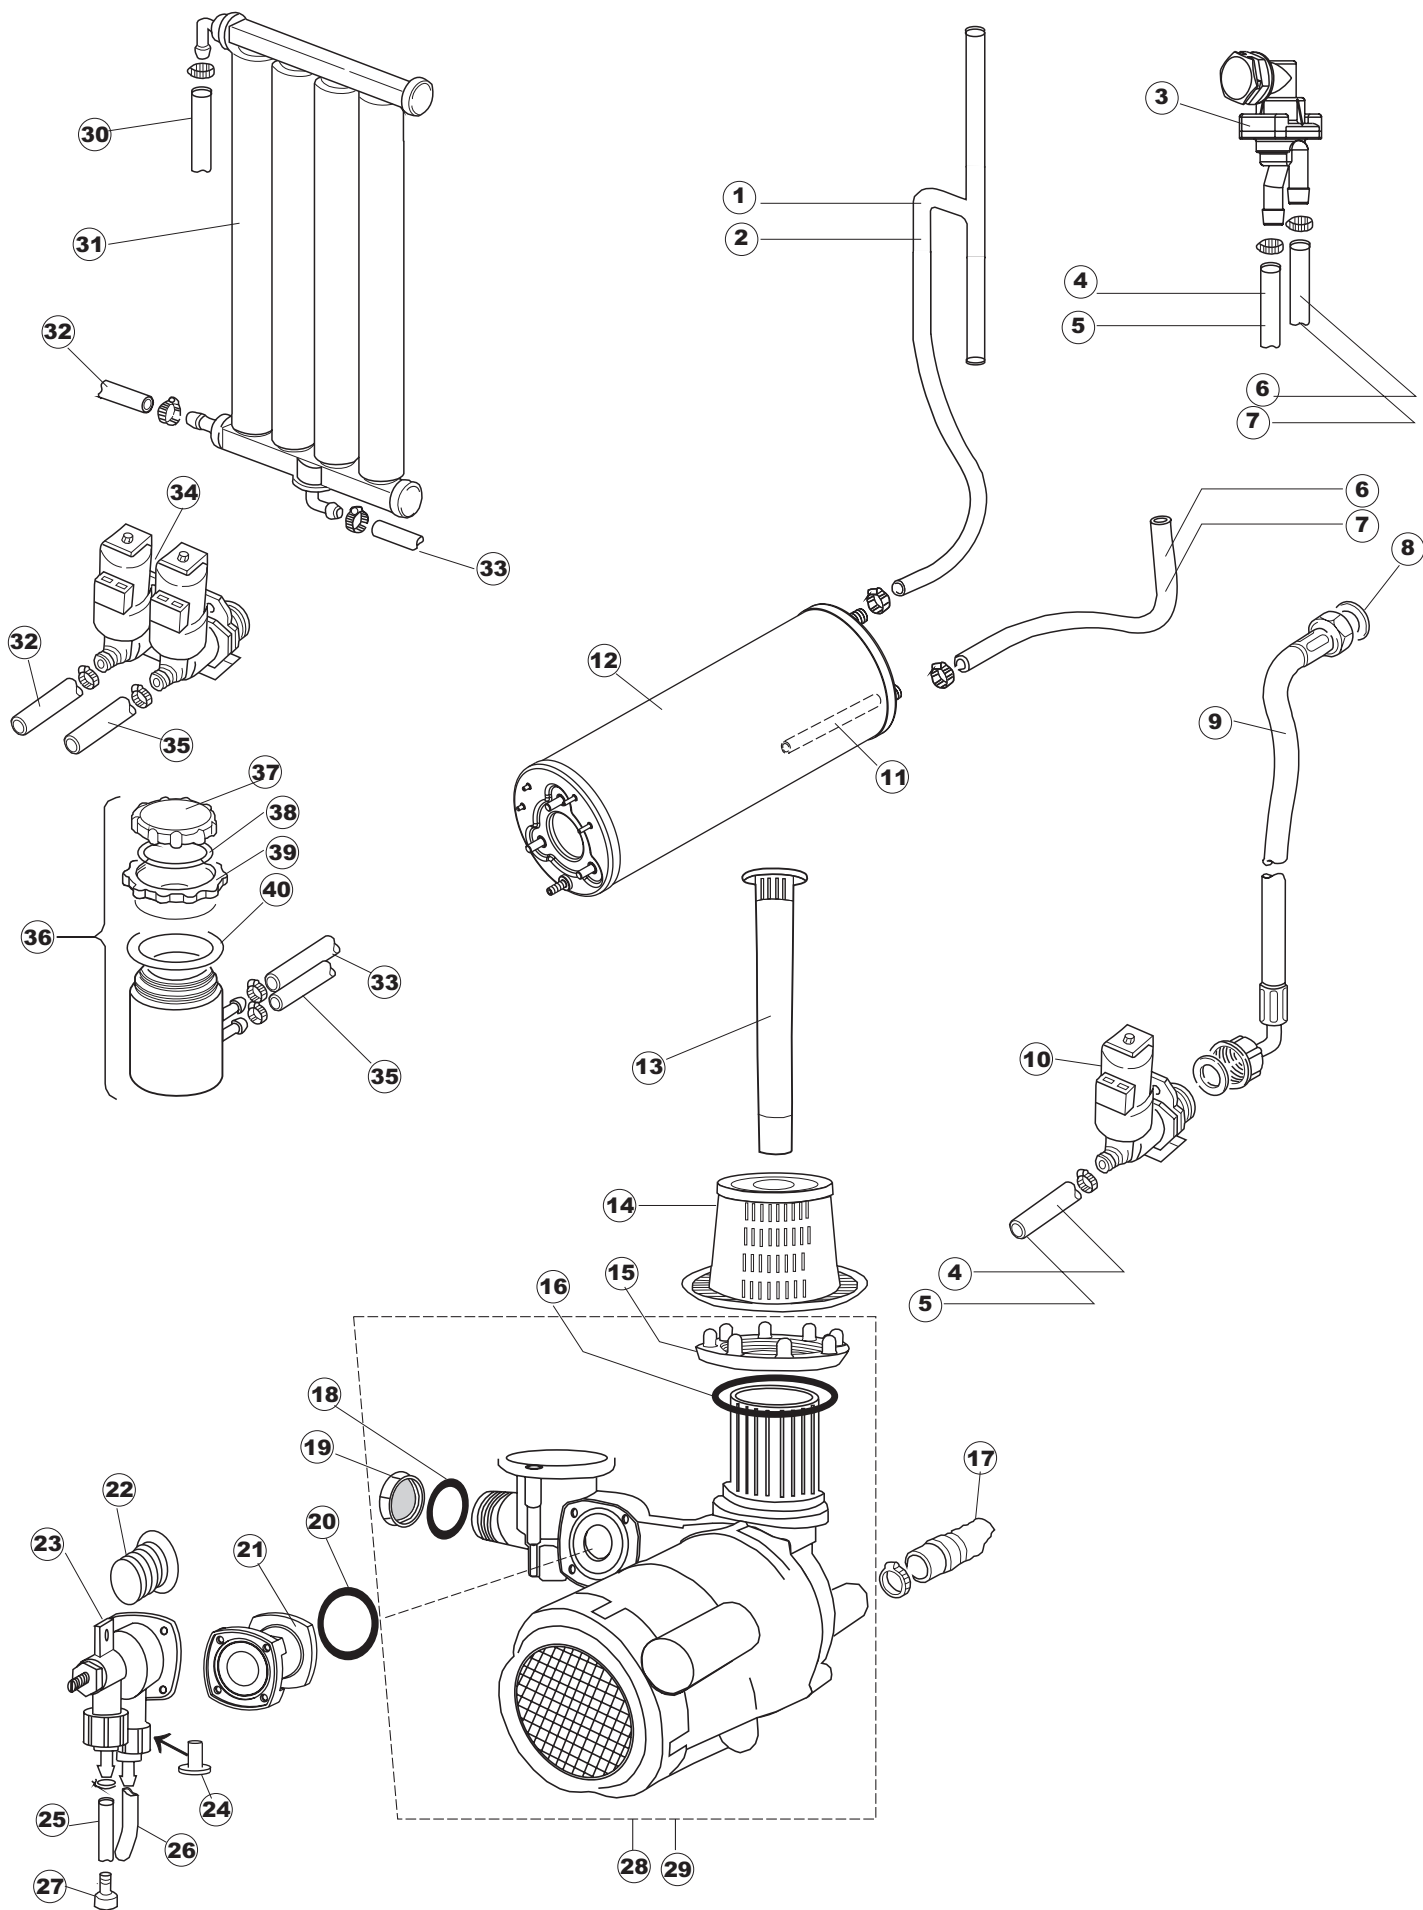

ELETTROBAR

**SPARE PARTS CATALOGUE
ERSATZTEILKATALOG
CATALOGUE PIECES DETACHEES
CATALOGO PARTI RICAMBIO
CATALOGO DE PIEZAS DE RECAMBIO
CATALOGO PEÇAS DE REPOSIÇÃO**

E. 35 - E. 3574

27-11-2006

1

4

Seite	Position	Code	Alter Code	Beschreibung		
1	1	004162		GEHAEUSEDECKEL E.35 CPL.		
1	2	480137		PFROPFEN, DECKEL-LINKS E35/E40/E45 BLAU		
1	3	480138		PFROPFEN, DECKEL-RECHTS.E35/E40/E45 BLAU		
1	4	480127		PFROPFEN, GRIFF LINKS E35/40/45 BLAU		
1	5	480128		PFROPFEN, GRIFF RECHTS E35/40/45 BLAU		
1	6	311008	REB311008	SCHARNIER, TÜR RECHTS 35/40		
1	7	311009	REB311009	SCHARNIER, TÜR LINKS 35/40		
1	8	304017	REB304017	STANGE, TÜRANGEL 35		
1	9	022093	REB022093	PLATTE, HINTEN CPL 35		
1	10	022136		PLATTE, HINTEN E35 HOCH GEBOG.		
1	11	449036	REB449036	FEDER, SCHLOSS 11		
1	12	329012	REB329012	KEIL, TÜRSCHLOSS grossdimens. 11		
1	13	437057	REB437057	DICHTUNG, TÜR - 35		
1	14	033291	REB033291	WINKEL, FEST FÜR TÜRDICHTUNG 35		
1	15	015037	REB015037	FÜHRUNG, KORB LINKS 353/35		
1	16	015036	REB015036	FÜHRUNG, KORB RECHTS 353/35		
1	17	459006	REB459006	KABELDURCHGANG, DI9/De16 22		
1	18	461010	REB461010	STÜTZFUSS, SECHSK. S621-		
1	19	029485		TUER KOMPLETT E.35		
1	20	029486		TUER KOMPLETT E.35 H.		
1	21	012172	REB012172	FRONTTEIL, AUSS.353/35/E35 ANONYM		
2	1	025632		MASKE POLYESTERE E35		
2	2	208011	REB208011	ABLENKER, DOPPELT E.35/40		
2	3	226095	REB226095	DRUCKT. MIT DOPPELKONTAKT E.35/40		
2	4	216025	REB216025	KONTROLL-LAMPE, REIHE 24.5.0.00.04.78		
2	5	226113		SCHALTER GRAU		
2	6	227067		TASTE, ELLIPT. BLAU		
2	7	224004	REB224004	DRUCKSCHALTER - 35/17		
2	8	143005	SPG10	SCHLAUCH TP 5X11 (CASER/15/NL C4N)		
2	9	459018		KABELKLIPPS, ELEKTRO-TERMINAL KADO		
2	10	299040	REB299040	ANSCHLUSSKABEL SCHUKO 230V		
2	11	80871		TUERKONTAKTSCHALTER		
2	12	984005	REB984005	GRUPPO CAMPANA PRESSOST.35/40		
2	13	468029	REB468029	VERBINDUNGSSTK. TANKEINLAUF		
2	14	456020	REB456020	O-Ring 3050 R495		
2	15	437019	REB437019	DICHTUNG, GLOCKE DRUCKSCH. V.M.		
2	16	107005	REB107005	GLOCKE, DRUCKSCHALT. EB 35/40		
2	17	230098	REB230098	WIDERSTAND, TANK 600W/230V		
2	18	437086	REB437086	DICHTUNG, TANKWIDERSTAND		
2	19	236035	REB236035	THERM.,KONT. /L.60ø+/-3ø(2611573)		
2	20	236047	REB236047	SICHERHEITSTHERMOSTAT		
2	21	236039	REB236039	THERM.,KONT. /S-110ø+/-5ø		
2	22	236048	REB236048	THERMOSTAT		
2	23	456075		TORISCHE DICHTUNG 37,47X5,33 NBR		
2	24	230113		HEIZUNG 2600W/230V FL.PICCOLA P/BULBO		
2	25	035045		BÜGEL, EL.KOMP. E.35/40		
2	26	238052	REB238052	TIMER, REGEN. 220/240/50		
2	27	229023	DER11	RELAIS FINDER 60.62 240/50/1		
2	28	214077		EL.SCHUTZ,TRANSP. 44		
2	29	238053	REB238053	TIMER+ANSCHL.3-Impulse 150"		
2	30	238075		TIMER 220/240/60HZ - 150"		
2	31	209016	DWD4PD	DOSIERER, PERISTALT. SEKO 230/50 (PBR)		