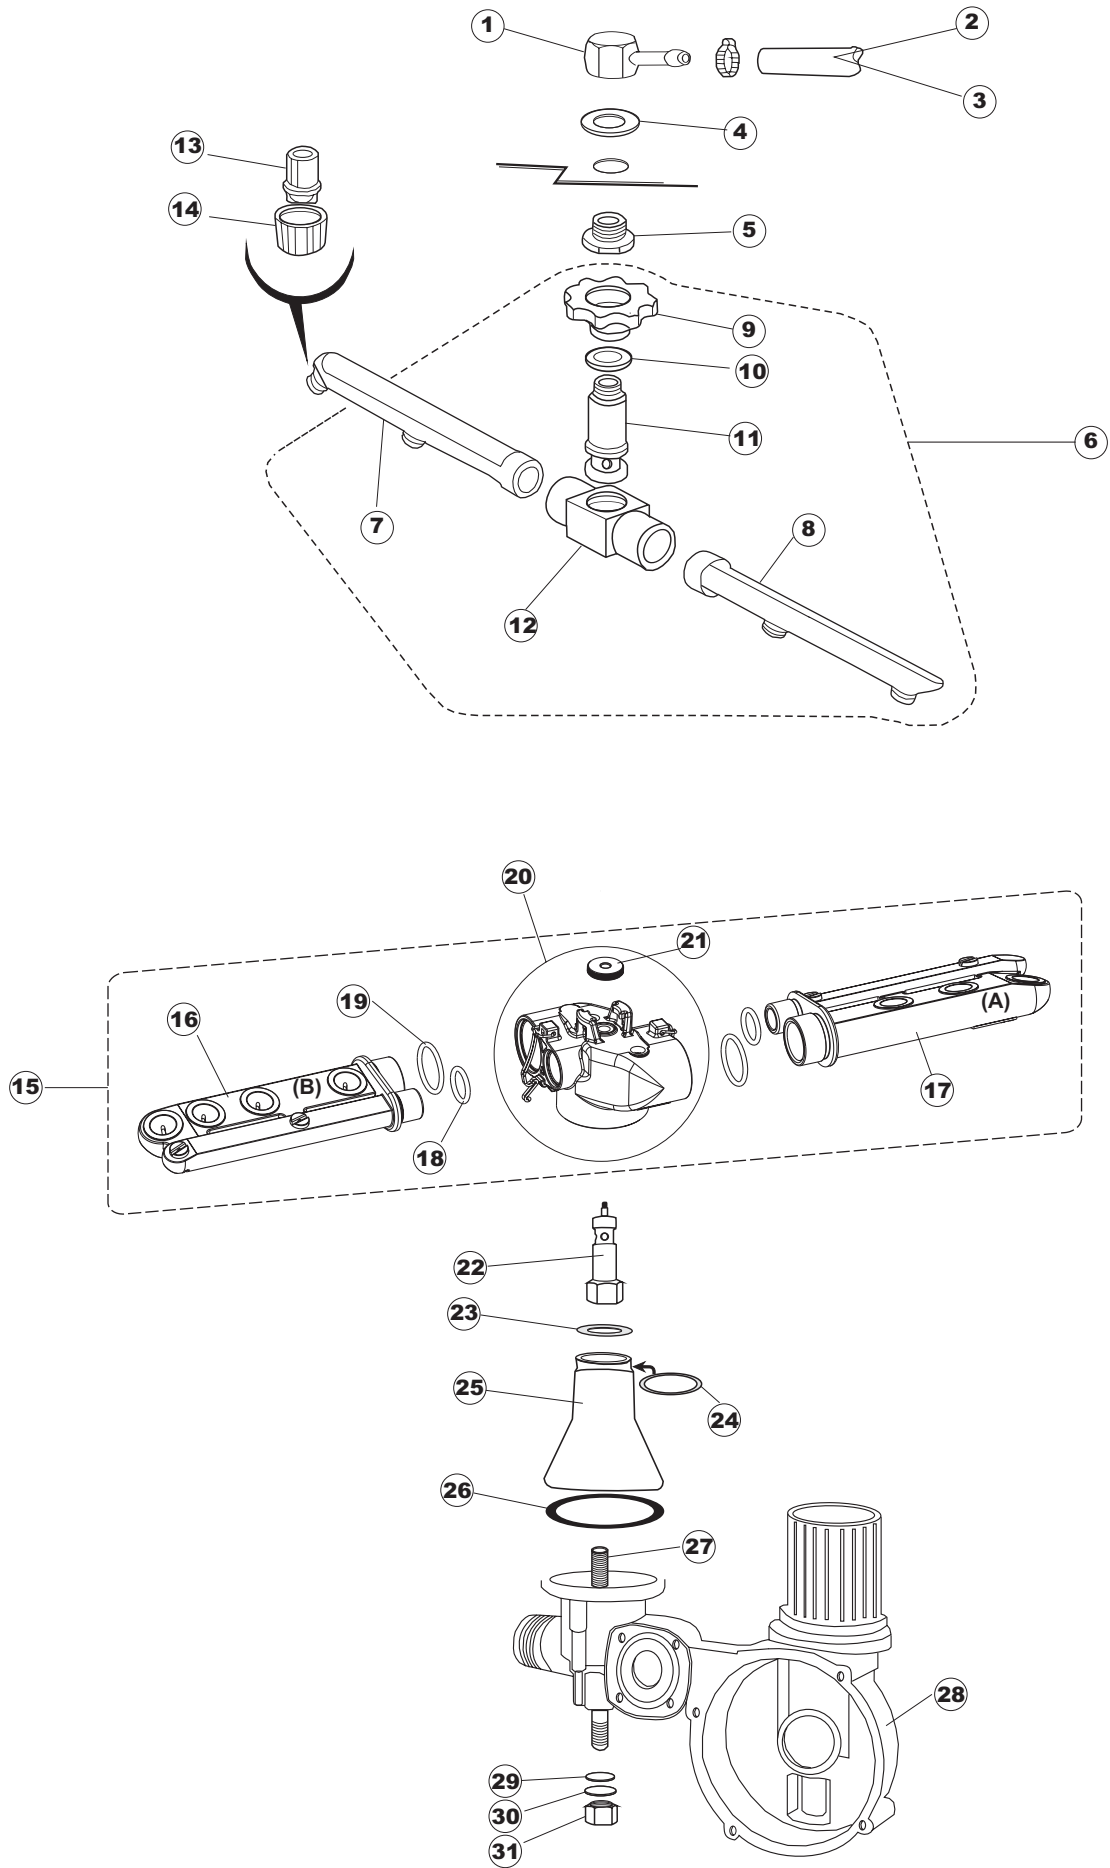

ELETTROBAR

**SPARE PARTS CATALOGUE
ERSATZTEILKATALOG
CATALOGUE PIECES DETACHEES
CATALOGO PARTI RICAMBIO
CATALOGO DE PIEZAS DE RECAMBIO
CATALOGO PEÇAS DE REPOSIÇÃO**

E. 35 - E. 3574

27-11-2006

1

4

Seite	Position	Code	Alter Code	Beschreibung		
1	1	004162		GEHAEUSEDECKEL E.35 CPL.		
1	2	480137		PFROPFEN, DECKEL-LINKS E35/E40/E45 BLAU		
1	3	480138		PFROPFEN, DECKEL-RECHTS.E35/E40/E45 BLAU		
1	4	480127		PFROPFEN, GRIFF LINKS E35/40/45 BLAU		
1	5	480128		PFROPFEN, GRIFF RECHTS E35/40/45 BLAU		
1	6	311008	REB311008	SCHARNIER, TÜR RECHTS 35/40		
1	7	311009	REB311009	SCHARNIER, TÜR LINKS 35/40		
1	8	304017	REB304017	STANGE, TÜRANGEL 35		
1	9	022093	REB022093	PLATTE, HINTEN CPL 35		
1	10	022136		PLATTE, HINTEN E35 HOCH GEBOG.		
1	11	449036	REB449036	FEDER, SCHLOSS 11		
1	12	329012	REB329012	KEIL, TÜRSCHLOSS grossdimens. 11		
1	13	437057	REB437057	DICHTUNG, TÜR - 35		
1	14	033291	REB033291	WINKEL, FEST FÜR TÜRDICHTUNG 35		
1	15	015037	REB015037	FÜHRUNG, KORB LINKS 353/35		
1	16	015036	REB015036	FÜHRUNG, KORB RECHTS 353/35		
1	17	459006	REB459006	KABELDURCHGANG, DI9/De16 22		
1	18	461010	REB461010	STÜTZFUSS, SECHSK. S621-		
1	19	029485		TUER KOMPLETT E.35		
1	20	029486		TUER KOMPLETT E.35 H.		
1	21	012172	REB012172	FRONTTEIL, AUSS.353/35/E35 ANONYM		
2	1	025632		MASKE POLYESTERE E35		
2	2	208011	REB208011	ABLENKER, DOPPELT E.35/40		
2	3	226095	REB226095	DRUCKT. MIT DOPPELKONTAKT E.35/40		
2	4	216025	REB216025	KONTROLL-LAMPE, REIHE 24.5.0.00.04.78		
2	5	226113		SCHALTER GRAU		
2	6	227067		TASTE, ELLIPT. BLAU		
2	7	224004	REB224004	DRUCKSCHALTER - 35/17		
2	8	143005	SPG10	SCHLAUCH TP 5X11 (CASER/15/NL C4N)		
2	9	459018		KABELKLIPPS, ELEKTRO-TERMINAL KADO		
2	10	299040	REB299040	ANSCHLUSSKABEL SCHUKO 230V		
2	11	80871		TUERKONTAKTSCHALTER		
2	12	984005	REB984005	GRUPPO CAMPANA PRESSOST.35/40		
2	13	468029	REB468029	VERBINDUNGSSTK. TANKEINLAUF		
2	14	456020	REB456020	O-Ring 3050 R495		
2	15	437019	REB437019	DICHTUNG, GLOCKE DRUCKSCH. V.M.		
2	16	107005	REB107005	GLOCKE, DRUCKSCHALT. EB 35/40		
2	17	230098	REB230098	WIDERSTAND, TANK 600W/230V		
2	18	437086	REB437086	DICHTUNG, TANKWIDERSTAND		
2	19	236035	REB236035	THERM.,KONT. /L.60ø+/-3ø(2611573)		
2	20	236047	REB236047	SICHERHEITSTHERMOSTAT		
2	21	236039	REB236039	THERM.,KONT. /S-110ø+/-5ø		
2	22	236048	REB236048	THERMOSTAT		
2	23	456075		TORISCHE DICHTUNG 37,47X5,33 NBR		
2	24	230113		HEIZUNG 2600W/230V FL.PICCOLA P/BULBO		
2	25	035045		BÜGEL, EL.KOMP. E.35/40		
2	26	238052	REB238052	TIMER, REGEN. 220/240/50		
2	27	229023	DER11	RELAIS FINDER 60.62 240/50/1		
2	28	214077		EL.SCHUTZ,TRANSP. 44		
2	29	238053	REB238053	TIMER+ANSCHL.3-Impulse 150"		
2	30	238075		TIMER 220/240/60HZ - 150"		
2	31	209016	DWD4PD	DOSIERER, PERISTALT. SEKO 230/50 (PBR)		