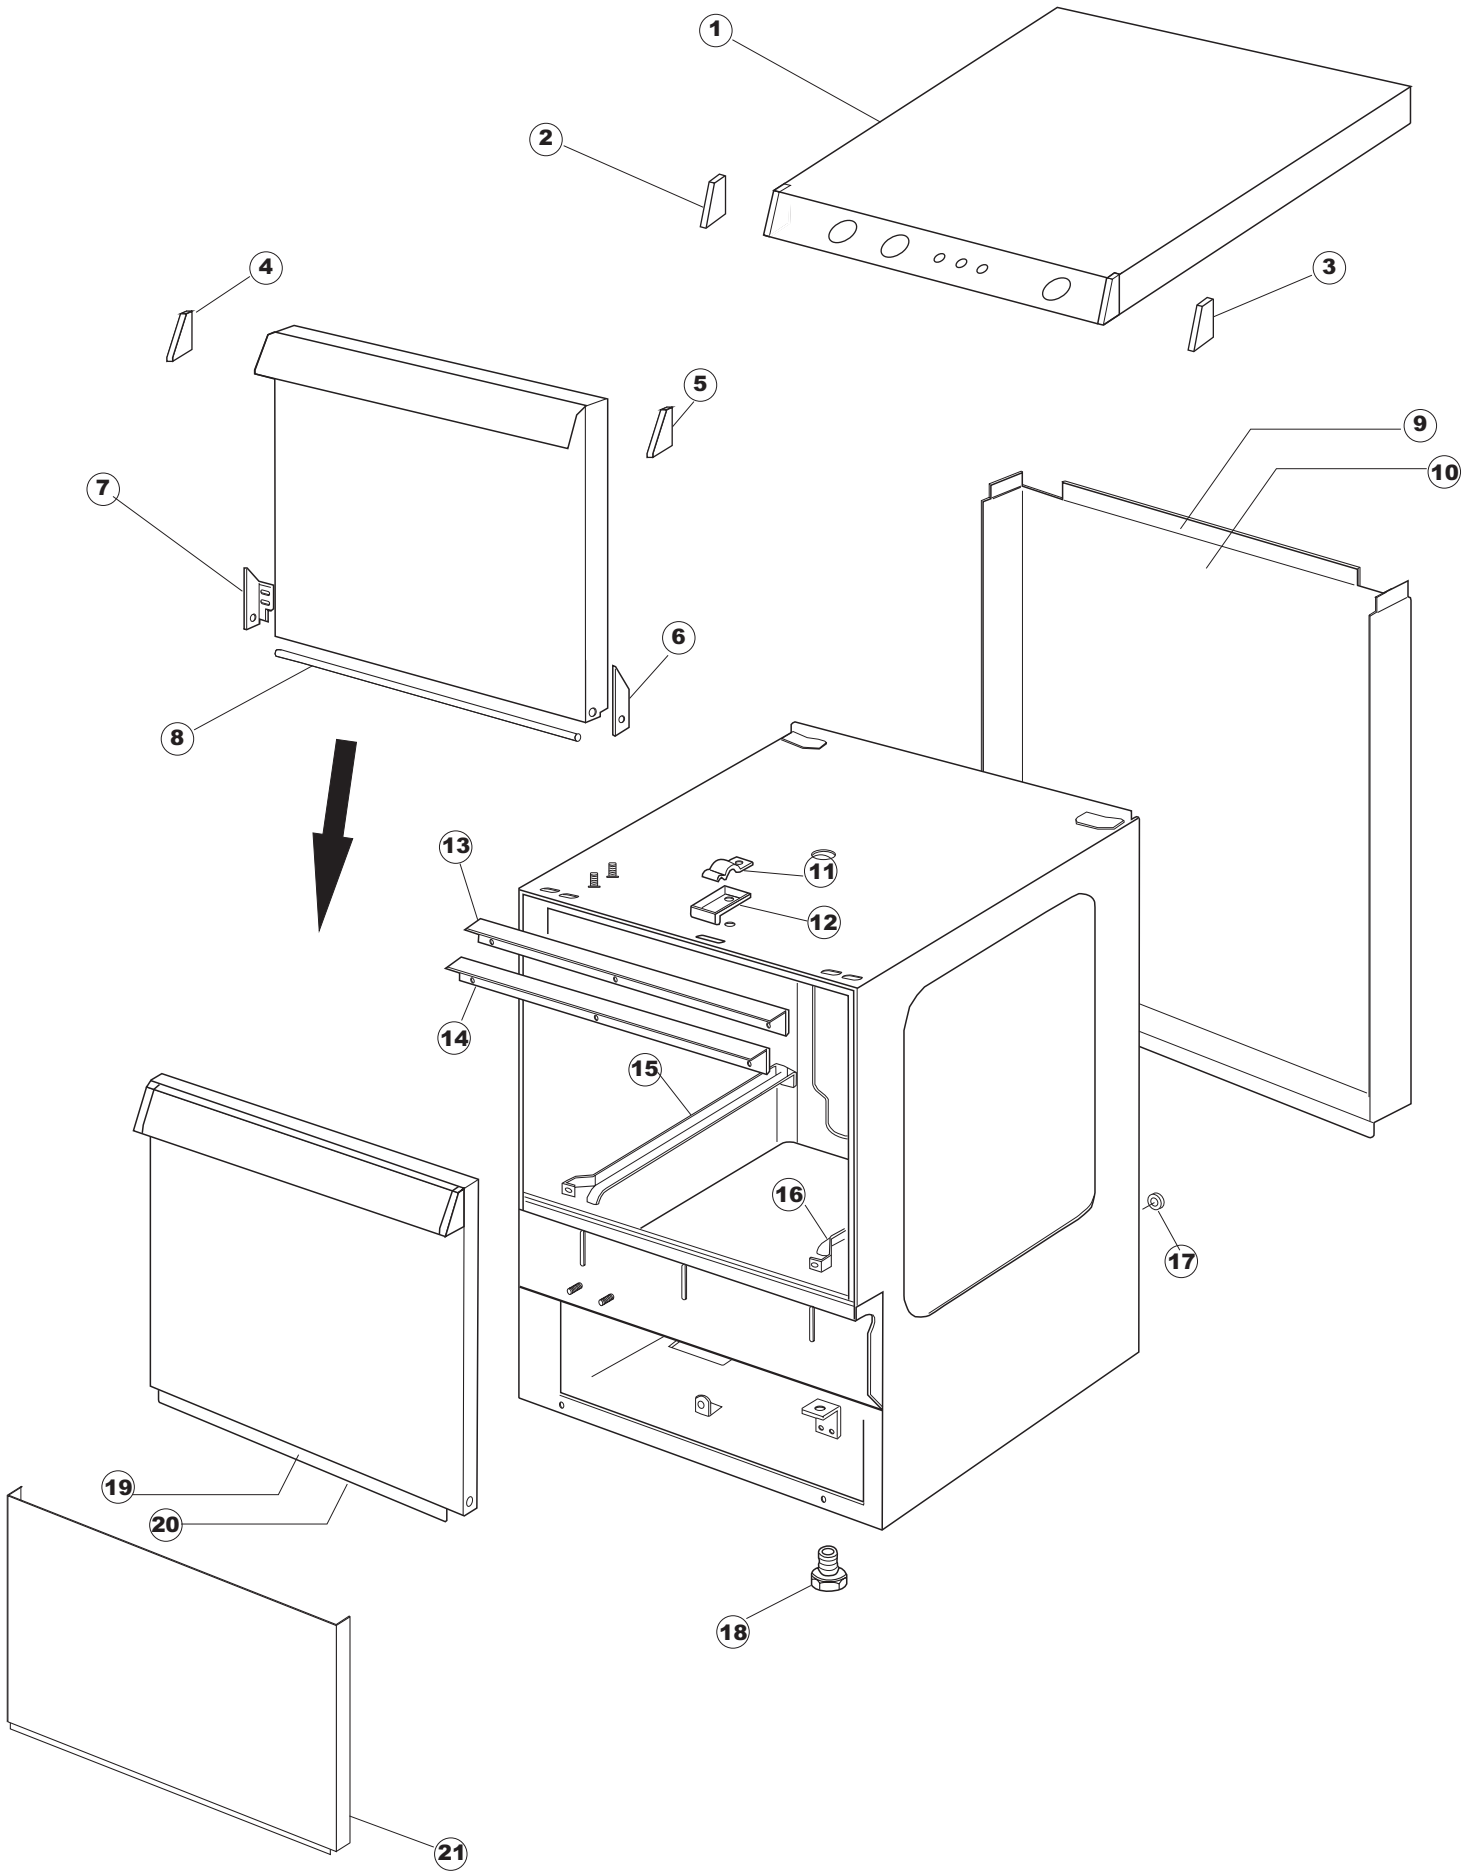

ELETTROBAR

**SPARE PARTS CATALOGUE
ERSATZTEILKATALOG
CATALOGUE PIECES DETACHEES
CATALOGO PARTI RICAMBIO
CATALOGO DE PIEZAS DE RECAMBIO
CATALOGO PEÇAS DE REPOSIÇÃO**

E. 35 - E. 3574

27-11-2006

1

4

Seite	Position	Code	Alter Code	Beschreibung		
1	1	004162		GEHAEUSEDECKEL E.35 CPL.		
1	2	480137		PFROPFEN, DECKEL-LINKS E35/E40/E45 BLAU		
1	3	480138		PFROPFEN, DECKEL-RECHTS.E35/E40/E45 BLAU		
1	4	480127		PFROPFEN, GRIFF LINKS E35/40/45 BLAU		
1	5	480128		PFROPFEN, GRIFF RECHTS E35/40/45 BLAU		
1	6	311008	REB311008	SCHARNIER, TÜR RECHTS 35/40		
1	7	311009	REB311009	SCHARNIER, TÜR LINKS 35/40		
1	8	304017	REB304017	STANGE, TÜRANGEL 35		
1	9	022093	REB022093	PLATTE, HINTEN CPL 35		
1	10	022136		PLATTE, HINTEN E35 HOCH GEBOG.		
1	11	449036	REB449036	FEDER, SCHLOSS 11		
1	12	329012	REB329012	KEIL, TÜRSCHLOSS grossdimens. 11		
1	13	437057	REB437057	DICHTUNG, TÜR - 35		
1	14	033291	REB033291	WINKEL, FEST FÜR TÜRDICHTUNG 35		
1	15	015037	REB015037	FÜHRUNG, KORB LINKS 353/35		
1	16	015036	REB015036	FÜHRUNG, KORB RECHTS 353/35		
1	17	459006	REB459006	KABELDURCHGANG, DI9/De16 22		
1	18	461010	REB461010	STÜTZFUSS, SECHSK. S621-		
1	19	029485		TUER KOMPLETT E.35		
1	20	029486		TUER KOMPLETT E.35 H.		
1	21	012172	REB012172	FRONTTEIL, AUSS.353/35/E35 ANONYM		
2	1	025632		MASKE POLYESTERE E35		
2	2	208011	REB208011	ABLENKER, DOPPELT E.35/40		
2	3	226095	REB226095	DRUCKT. MIT DOPPELKONTAKT E.35/40		
2	4	216025	REB216025	KONTROLL-LAMPE, REIHE 24.5.0.00.04.78		
2	5	226113		SCHALTER GRAU		
2	6	227067		TASTE, ELLIPT. BLAU		
2	7	224004	REB224004	DRUCKSCHALTER - 35/17		
2	8	143005	SPG10	SCHLAUCH TP 5X11 (CASER/15/NL C4N)		
2	9	459018		KABELKLIPPS, ELEKTRO-TERMINAL KADO		
2	10	299040	REB299040	ANSCHLUSSKABEL SCHUKO 230V		
2	11	80871		TUERKONTAKTSCHALTER		
2	12	984005	REB984005	GRUPPO CAMPANA PRESSOST.35/40		
2	13	468029	REB468029	VERBINDUNGSSTK. TANKEINLAUF		
2	14	456020	REB456020	O-Ring 3050 R495		
2	15	437019	REB437019	DICHTUNG, GLOCKE DRUCKSCH. V.M.		
2	16	107005	REB107005	GLOCKE, DRUCKSCHALT. EB 35/40		
2	17	230098	REB230098	WIDERSTAND, TANK 600W/230V		
2	18	437086	REB437086	DICHTUNG, TANKWIDERSTAND		
2	19	236035	REB236035	THERM.,KONT. /L.60ø+/-3ø(2611573)		
2	20	236047	REB236047	SICHERHEITSTHERMOSTAT		
2	21	236039	REB236039	THERM.,KONT. /S-110ø+/-5ø		
2	22	236048	REB236048	THERMOSTAT		
2	23	456075		TORISCHE DICHTUNG 37,47X5,33 NBR		
2	24	230113		HEIZUNG 2600W/230V FL.PICCOLA P/BULBO		
2	25	035045		BÜGEL, EL.KOMP. E.35/40		
2	26	238052	REB238052	TIMER, REGEN. 220/240/50		
2	27	229023	DER11	RELAIS FINDER 60.62 240/50/1		
2	28	214077		EL.SCHUTZ,TRANSP. 44		
2	29	238053	REB238053	TIMER+ANSCHL.3-Impulse 150"		
2	30	238075		TIMER 220/240/60HZ - 150"		
2	31	209016	DWD4PD	DOSIERER, PERISTALT. SEKO 230/50 (PBR)		