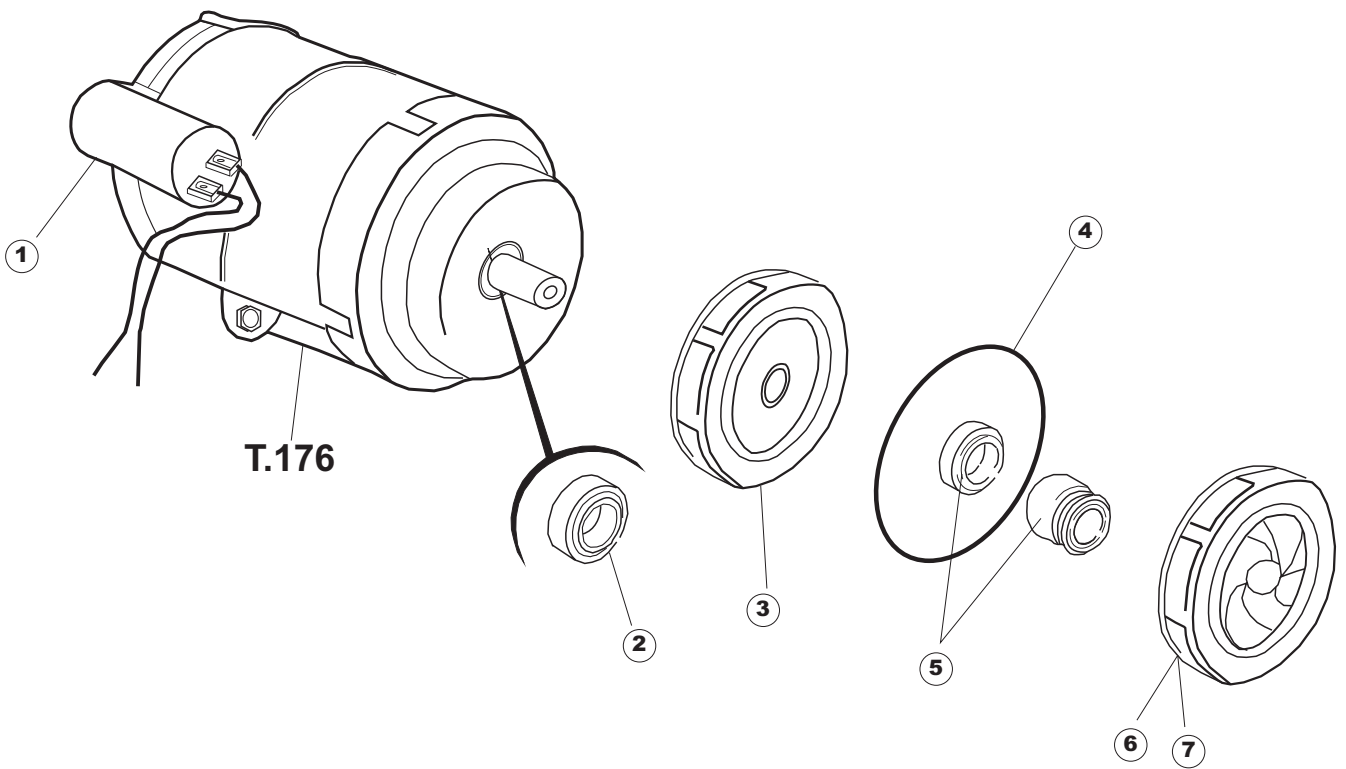

ELETTROBAR

**SPARE PARTS CATALOGUE
ERSATZTEILKATALOG
CATALOGUE PIECES DETACHEES
CATALOGO PARTI RICAMBIO
CATALOGO DE PIEZAS DE RECAMBIO
CATALOGO PEÇAS DE REPOSIÇÃO**

E. 35 - E. 3574

27-11-2006

1

4

Seite	Position	Code	Alter Code	Beschreibung		
1	1	004162		GEHAEUSEDECKEL E.35 CPL.		
1	2	480137		PFROPFEN, DECKEL-LINKS E35/E40/E45 BLAU		
1	3	480138		PFROPFEN, DECKEL-RECHTS.E35/E40/E45 BLAU		
1	4	480127		PFROPFEN, GRIFF LINKS E35/40/45 BLAU		
1	5	480128		PFROPFEN, GRIFF RECHTS E35/40/45 BLAU		
1	6	311008	REB311008	SCHARNIER, TÜR RECHTS 35/40		
1	7	311009	REB311009	SCHARNIER, TÜR LINKS 35/40		
1	8	304017	REB304017	STANGE, TÜRANGEL 35		
1	9	022093	REB022093	PLATTE, HINTEN CPL 35		
1	10	022136		PLATTE, HINTEN E35 HOCH GEBOG.		
1	11	449036	REB449036	FEDER, SCHLOSS 11		
1	12	329012	REB329012	KEIL, TÜRSCHLOSS grossdimens. 11		
1	13	437057	REB437057	DICHTUNG, TÜR - 35		
1	14	033291	REB033291	WINKEL, FEST FÜR TÜRDICHTUNG 35		
1	15	015037	REB015037	FÜHRUNG, KORB LINKS 353/35		
1	16	015036	REB015036	FÜHRUNG, KORB RECHTS 353/35		
1	17	459006	REB459006	KABELDURCHGANG, DI9/De16 22		
1	18	461010	REB461010	STÜTZFUSS, SECHSK. S621-		
1	19	029485		TUER KOMPLETT E.35		
1	20	029486		TUER KOMPLETT E.35 H.		
1	21	012172	REB012172	FRONTTEIL, AUSS.353/35/E35 ANONYM		
2	1	025632		MASKE POLYESTERE E35		
2	2	208011	REB208011	ABLENKER, DOPPELT E.35/40		
2	3	226095	REB226095	DRUCKT. MIT DOPPELKONTAKT E.35/40		
2	4	216025	REB216025	KONTROLL-LAMPE, REIHE 24.5.0.00.04.78		
2	5	226113		SCHALTER GRAU		
2	6	227067		TASTE, ELLIPT. BLAU		
2	7	224004	REB224004	DRUCKSCHALTER - 35/17		
2	8	143005	SPG10	SCHLAUCH TP 5X11 (CASER/15/NL C4N)		
2	9	459018		KABELKLIPPS, ELEKTRO-TERMINAL KADO		
2	10	299040	REB299040	ANSCHLUSSKABEL SCHUKO 230V		
2	11	80871		TUERKONTAKTSCHALTER		
2	12	984005	REB984005	GRUPPO CAMPANA PRESSOST.35/40		
2	13	468029	REB468029	VERBINDUNGSSTK. TANKEINLAUF		
2	14	456020	REB456020	O-Ring 3050 R495		
2	15	437019	REB437019	DICHTUNG, GLOCKE DRUCKSCH. V.M.		
2	16	107005	REB107005	GLOCKE, DRUCKSCHALT. EB 35/40		
2	17	230098	REB230098	WIDERSTAND, TANK 600W/230V		
2	18	437086	REB437086	DICHTUNG, TANKWIDERSTAND		
2	19	236035	REB236035	THERM.,KONT. /L.60ø+/-3ø(2611573)		
2	20	236047	REB236047	SICHERHEITSTHERMOSTAT		
2	21	236039	REB236039	THERM.,KONT. /S-110ø+/-5ø		
2	22	236048	REB236048	THERMOSTAT		
2	23	456075		TORISCHE DICHTUNG 37,47X5,33 NBR		
2	24	230113		HEIZUNG 2600W/230V FL.PICCOLA P/BULBO		
2	25	035045		BÜGEL, EL.KOMP. E.35/40		
2	26	238052	REB238052	TIMER, REGEN. 220/240/50		
2	27	229023	DER11	RELAIS FINDER 60.62 240/50/1		
2	28	214077		EL.SCHUTZ,TRANSP. 44		
2	29	238053	REB238053	TIMER+ANSCHL.3-Impulse 150"		
2	30	238075		TIMER 220/240/60HZ - 150"		
2	31	209016	DWD4PD	DOSIERER, PERISTALT. SEKO 230/50 (PBR)		