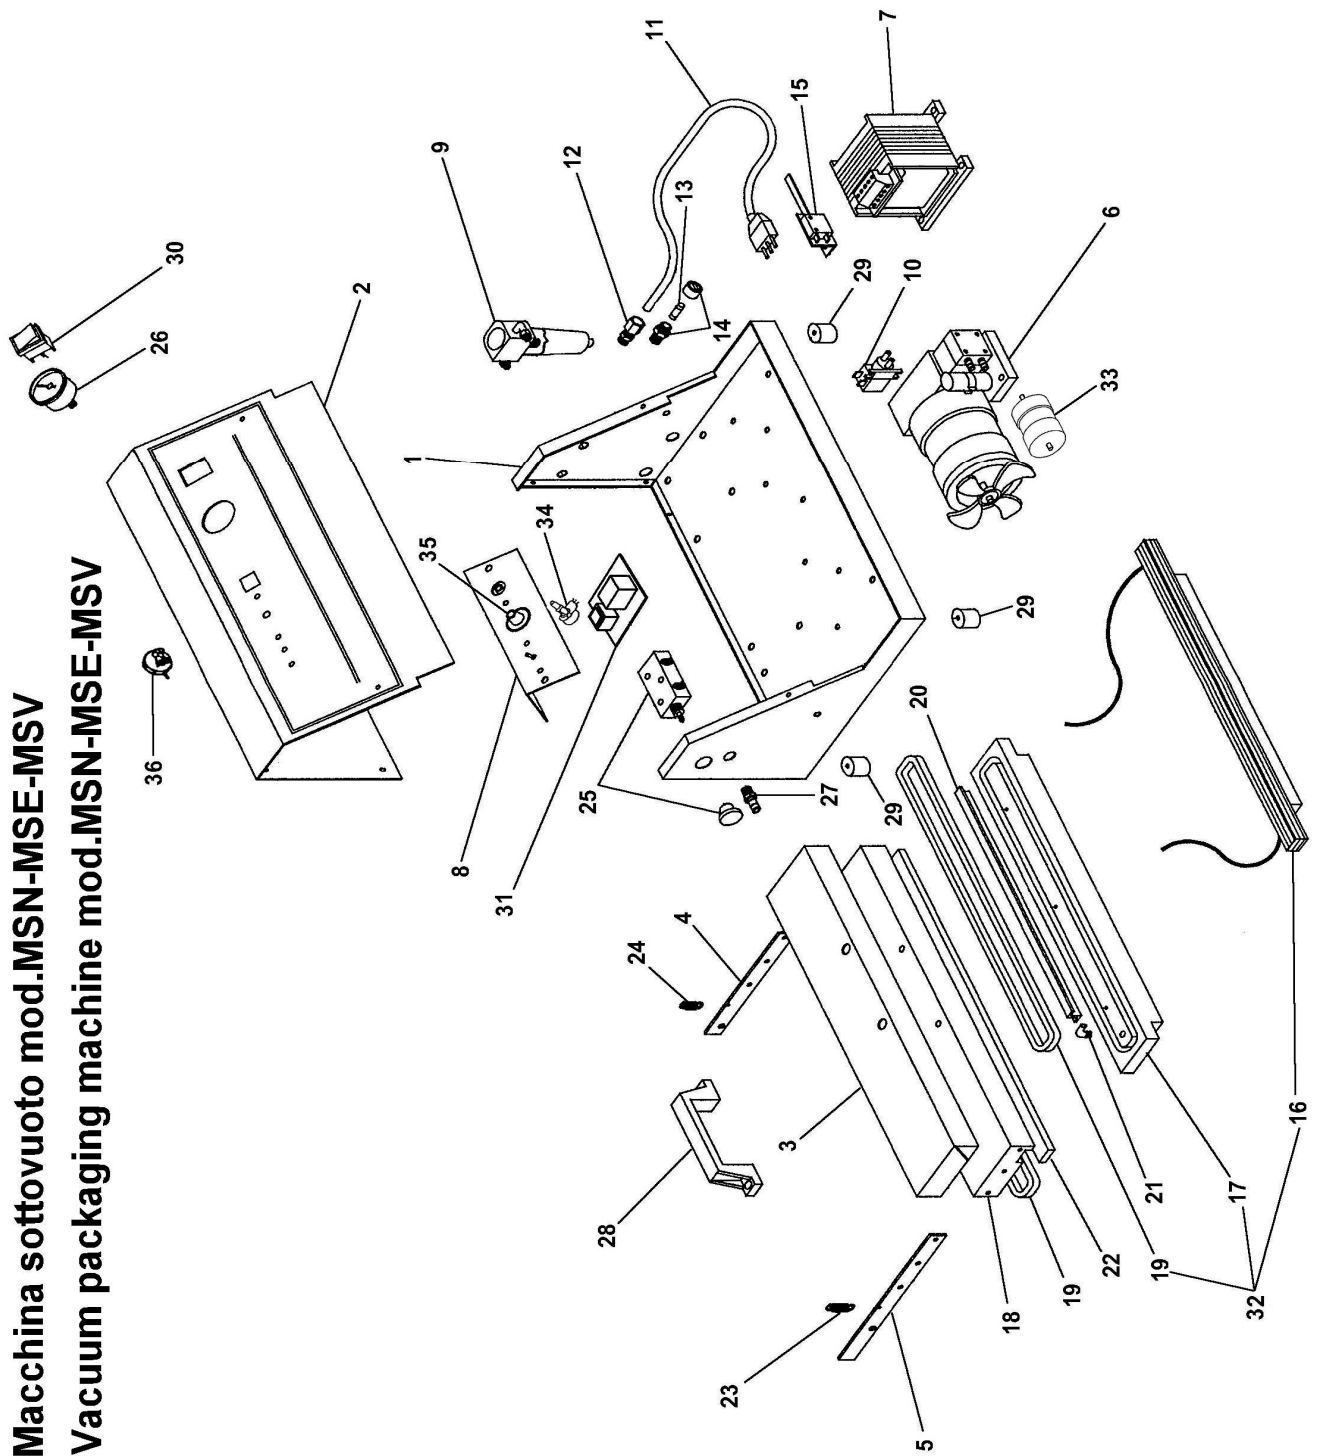

Macchina sottovuoto mod.MSN-MSE-MSV
Vacuum packaging machine mod.MSN-MSE-MSV

MACCHINA SOTTOVUOTO MOD.MSN-MSE-MSV VACUUM PACKAGING MACHINE MOD.MSN-MSE-SMV

Rif No	Codice Code	Caratteristiche Characteristics	Descrizione Description	
1	CO1363	(MSV300)	Carcassa	Housing
1	CO1281	(MSN300)	Carcassa	Housing
1	CO1364	(MSV400)	Carcassa	Housing
1	CO1282	(MSN400)	Carcassa	Housing
1	CO1365	(MSE400)	Carcassa	Housing
1	CO1366	(MSV500)	Carcassa	Housing
2	CO1367	(MSV300)	Copertura	Covering
2	CO1283	(MSN300)	Copertura	Covering
2	CO1368	(MSV400)	Copertura	Covering
2	CO1284	(MSN400)	Copertura	Covering
2	CO1369	(MSE400)	Copertura	Covering
2	CO1370	(MSV500)	Copertura	Covering
3	CO1371	(MSV300)	Copertura	Covering
3	CO1285	(MSN300)	Copertura	Covering
3	CO1372	(MSV-MSN-MSE400)	Copertura	Covering
3	CO1373	(MSV500)	Copertura	Covering
4	CO1374	(MSV-MSN-MSE400)	Leva	Lever
5	CO1375	(MSV500)	Leva	Lever
6	CO1376	230V/1Ph/50Hz (MSV-MSN300)	Elettropompa	Electro-pump
6	CO1452	230V/1Ph/50Hz(MSV-MSE-MSN400)	Elettropompa	Electro-pump
6	CO1450	230V/1Ph/50Hz (MSV500)	Elettropompa	Electro-pump
7	CO1377	230V/1Ph/50Hz(MSV-MSN300\MSE400)	Trasformatore	Transformer
7	CO1378	230V/1Ph/50Hz (MSV-MSN400)	Trasformatore	Transformer
7	CO1170	230V/1Ph/50Hz (MSV500)	Trasformatore	Transformer
8	CO1379	230V/1Ph/50Hz (MSV300)	Scheda elettronica	Electronic card
8	CO1286	230V/1Ph/50Hz (MSN300)	Scheda elettronica	Electronic card
8	CO1380	230V/1Ph/50Hz (MSE400)	Scheda elettronica	Electronic card
8	CO1287	230V/1Ph/50Hz (MSN400)	Scheda elettronica	Electronic card
8	CO1453	230V/1Ph/50Hz (MSV400-500)	Scheda elettronica	Electronic card
9	CO1381	(MSV300)	Filtro	Filter
9	CO1382	(MSV-MSN400)	Filtro	Filter
10	CO1383	(MSV-MSN-MSE400)	Elettrovalvola	Electro-valve
10	CO1171	(MSV500)	Elettrovalvola	Electro-valve
11	SL1671	1Ph+N+Gnd	Cavo elettrico	Electric cable
12	SL0158	PG9	Pressacavo	Cable clamp
13	CO1385	5A 250V	Fusibile	Fuse
14	CO1384		Portafus bile	Fuse-case
15	CO1386	(MSV-MSN400\MSV500)	Microinterruttore	Microswitch
16	CO1387	(MSV300)	Barra saldante	Seal bar
16	CO1763	(MSN300)	Barra saldante	Seal bar
16	CO1388	(MSV-MSN400)	Barra saldante	Seal bar
16	CO1389	(MSE400)	Barra saldante	Seal bar
16	CO1390	(MSV500)	Barra saldante	Seal bar
17	CO1391	(MSV300)	Camera	Chamber
17	CO1289	(MSN300)	Camera	Chamber
17	CO1392	(MSV-MSN400)	Camera	Chamber
17	CO1393	(MSE400)	Camera	Chamber
17	CO1394	(MSV500)	Camera	Chamber
18	CO1395	(MSV300)	Camera	Chamber
18	CO1766	(MSN300)	Camera	Chamber
18	CO1396	(MSV-MSN-MSE400)	Camera	Chamber
18	CO1397	(MSV500)	Camera	Chamber
19	CO1398	(MSV300)	Guarnizione	Gasket
19	CO1767	(MSN300)	Guarnizione	Gasket
19	CO1148	(MSV-MSN-MSE400)	Guarnizione	Gasket
19	CO1149	(MSV500)	Guarnizione	Gasket
20	CO1150	(MSV300)	Barra	Bar
20	CO1151	(MSV-MSN-MSE400)	Barra	Bar
20	CO1152	(MSV500)	Barra	Bar
21	CO1153	(MSV-MSN-MSE400\MSV500)	Raccordo	Nipple
22	CO1154	(MSV300)	Gomma	Rubber
22	CO1768	(MSN300)	Gomma	Rubber
22	CO1155	(MSV-MSN-MSE400)	Gomma	Rubber
22	CO1156	(MSV500)	Gomma	Rubber
23	CO1157	(MSV-MSN-MSE400\MSV500)	Molla	Spring
24	CO1157	(MSE400)	Molla	Spring
24	CO1158	(MSV-MSN400\MSV500)	Molla	Spring
25	CO1159	(MSV400)	Valvola	Valve
26	CO1167	(MSN400-MSV300-400-500)	Vacuometro	Vacuum gauge
27	CO1161	(MSV400)	Raccordo	Nipple
28	CO1162	(MSV-MSN-MSE400\MSV500)	Maniglia	Handle
29	CO1163	(MSV-MSN300)	Piedino	Foot
29	CO1164	(MSV-MSN-MSE400\MSV500)	Piedino	Foot
30	CO1165	(MSV300-400-500)	Interruttore	Switch
30	CO1166	(MSE400)	Interruttore	Switch
31	CO1769	230V/1Ph/50Hz(MSN300-400)	Scheda elettronica	Electronic card
32	CO1288	Assembly (MSN300)	Camera	Chamber
33	CO1977	(MSV-MSN-MSE400)	Silenziatore	Silencer
33	CO1978	(MSV500)	Silenziatore	Silencer
34	CO1976	(MSV300-400-500)	Potenziometro	Trimmer
35	CO1975	(MSV300-400-500)	Pomello	Knob
36	CO1762	(MSN300-400\MSV400-500)	Pressostato	Pressure switch