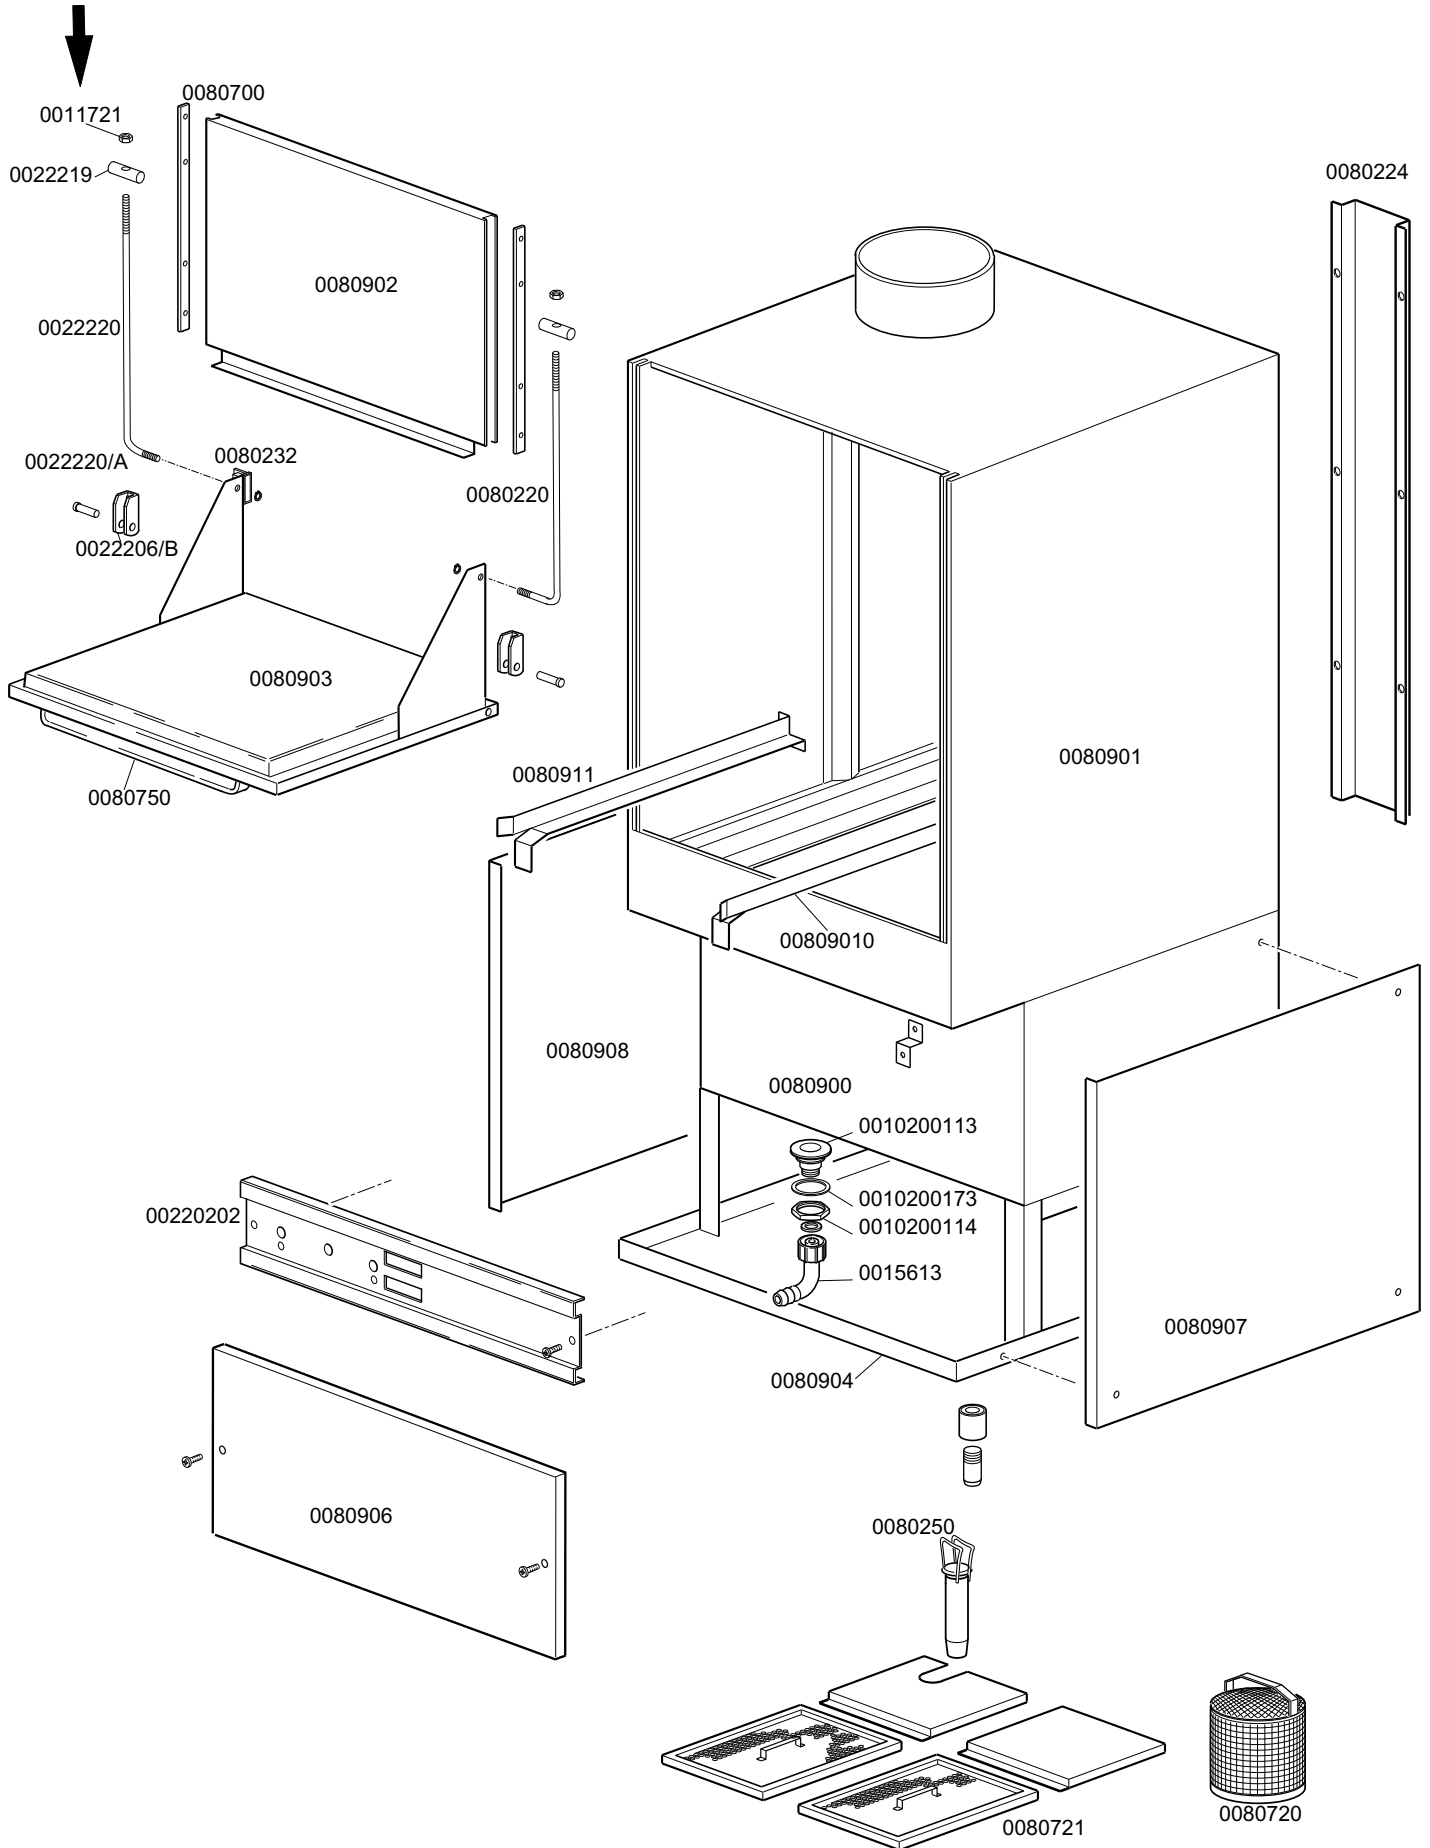

KROMO

**TABLE
KI1810**

**REV
02**

DISHWASHER KP 200

KROMO	TABLE	REV
	KI1815	04
DISHWASHER KP 200		
From serial Nr°00028117 on		