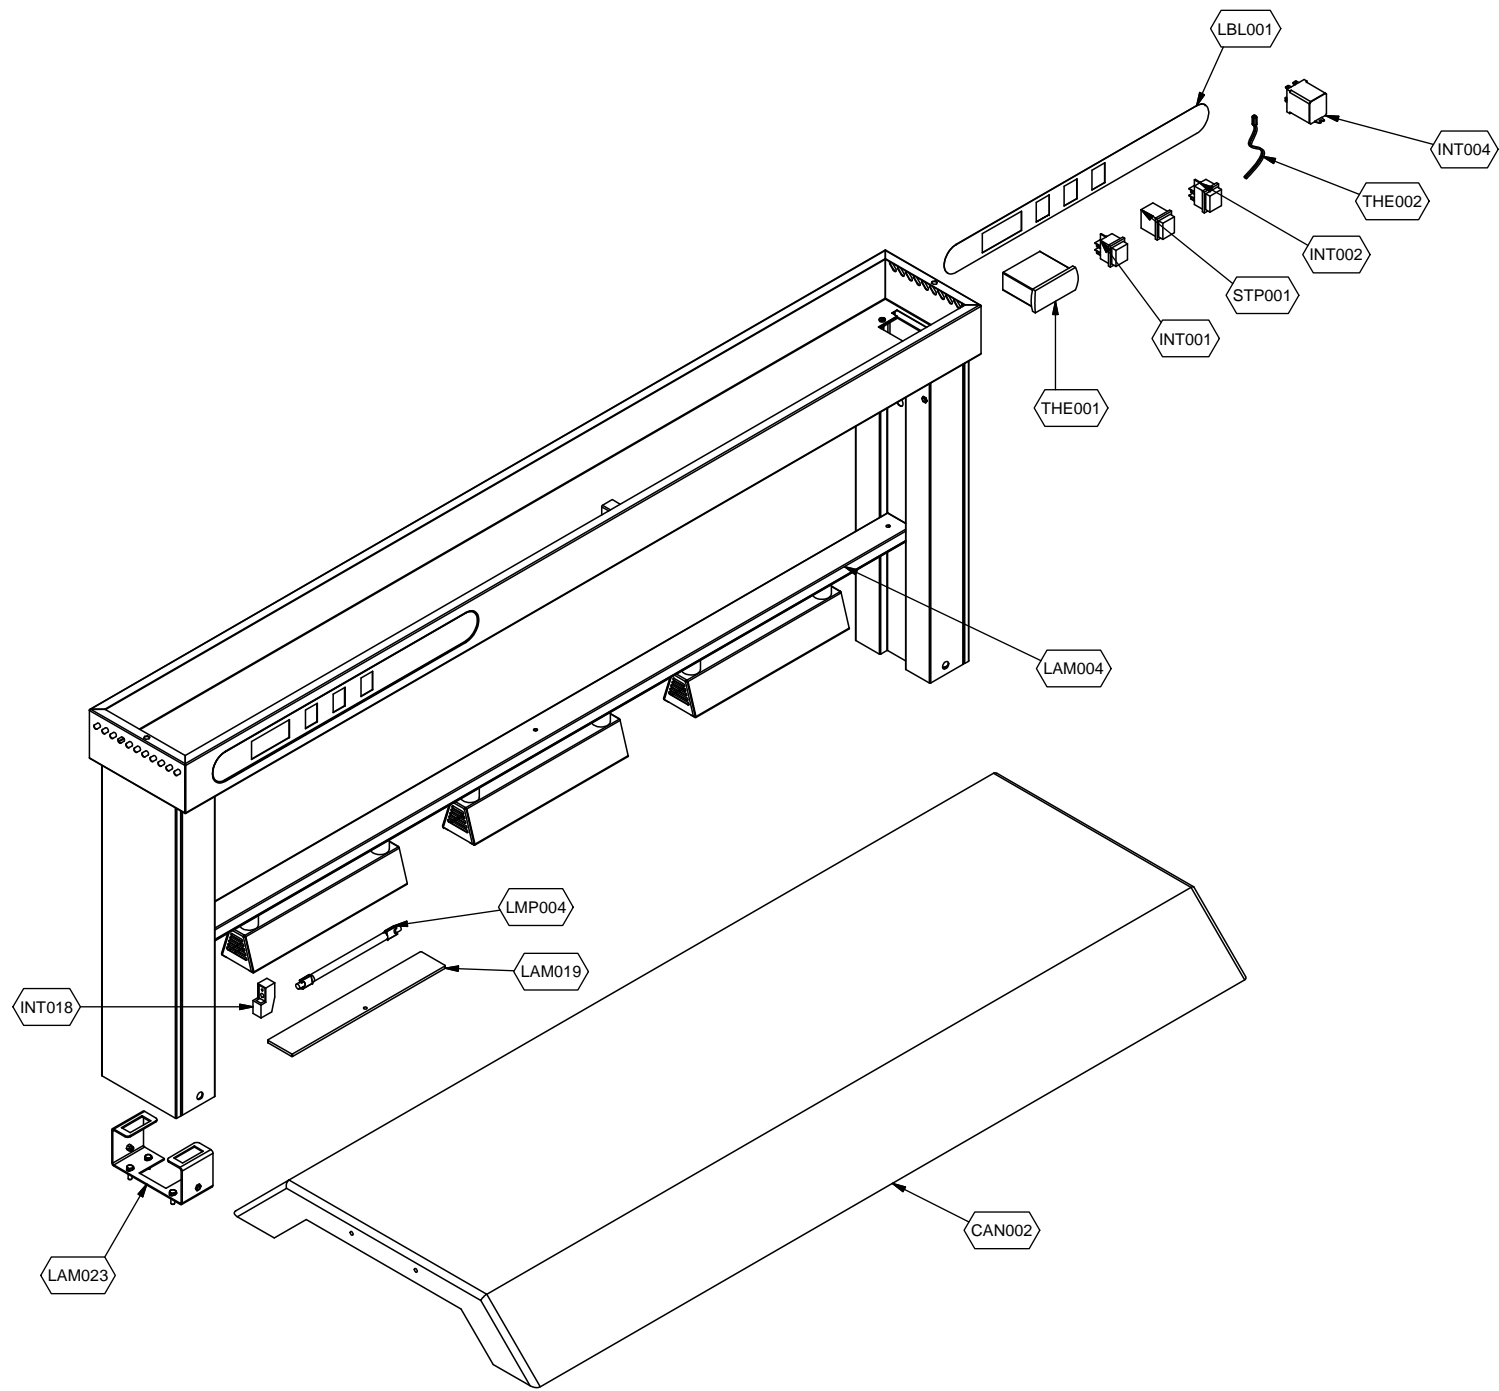

cookmax+

**start!**

**Kühlung  
Büfett-Insel, Wärme-Wanne, trockenbeheizt,  
Vollverkleidung**

Artikel-Nr.  
90651302 (9BTIS4CEMGA03 / TR-ORANGE 4R)

---

**Explosionszeichnung / Ersatzteile**

---

Bitte bei Ersatzteilbestellung immer Artikelnummer und Seriennummer mit angeben!

## Exploded View

Validity: 08/04/2016

9BTIS4CEMGA03	TRADITION 4 VASCA CALDA SC RAL
ESP084-01	TRADITION ORANGE

Ref. Drawing	Code	Description
CAN002	72539374	CAPPOTTINA PLEXIGLASS HOT DROP-IN 4-1
INT001	74742008	INT.NERO ON-OFF 16A SH JS-608FA-O-B-6
INT002	74742017	INTERR.ARANC.LAMP 16A B418C1H1X0000 MOLV
INT004	75956088	RELE FINDER 30A 65-31 230V 50-60HZ
INT018	74741636	PORTALAMPADE R7S CAVO IN SILIC. L=250MM
LAM003	72539592	LAM.SUPP.VASCHEFFE DROP-IN CALDI
LAM004	72539084	LAM.PLAFONIER.SOVRASTR.LIGHT 4-1 DROP-IN
LAM017	72539674	LAM.UNIONE GAMBA+TRAVERSO DROP-IN
LAM019	74770972	CR.PROTEZ.LAMPADA HOT DROP-IN
LAM023	72539306	STAF.FISSAG.MON.VERT.SOV.MOB.SQUARE 8-1
LMP004	74751011	LAMP.HALOTHERM ITT 200/235-0170 R7S 200W
MON001	73669734	ASS.SOVRAS.TRADITION HOT DRY DROP-IN 4-1
MON006	72539680	TELAIO GAMBA DROP-IN
MON007	72539694	TRAVERSO TELAIIO GAMBA 4/1 DROP-IN
RIV001	72546350	FIANCO SUP.GREZZO DROP-IN 4/1
RIV002	72546300	SPALLA SUP.GREZZO DROP-IN
RIV003	72546570	TOP SOVR.MOBILE LED GREZZO DROP-IN 4-1
RIV005	72546310	SPALLA INF.EST.GREZZO DROP-IN
RIV006	72546320	SPALLA INF.INT.GREZZO DROP-IN
RIV007	72546400	RIPIANO INF.GREZZO DROP-IN 4/1
RST001	70259098	RESIS.ETCHED-FOIL PETT.500W/230V DROP-IN
SCE001	SC862	SCHEMA ELE. BUFFET TRADITION CALDO
STP001	74742020	TAPPO NERO 82F999200E SIGNALUX
TAR001	RIF.TAR.B07	PARAMETRI DROPIN & BUFFET ORANGE
THE001	74700897	CENTRALINA EASY CAREL 130°C PJEZS2P000
THE002	74700899	SONDA NTC 50K HT 130°C NTC030HT00
WHE001	74708011	RUOTA GEMELLATA DIAM. 50MM POLIAMMIDE