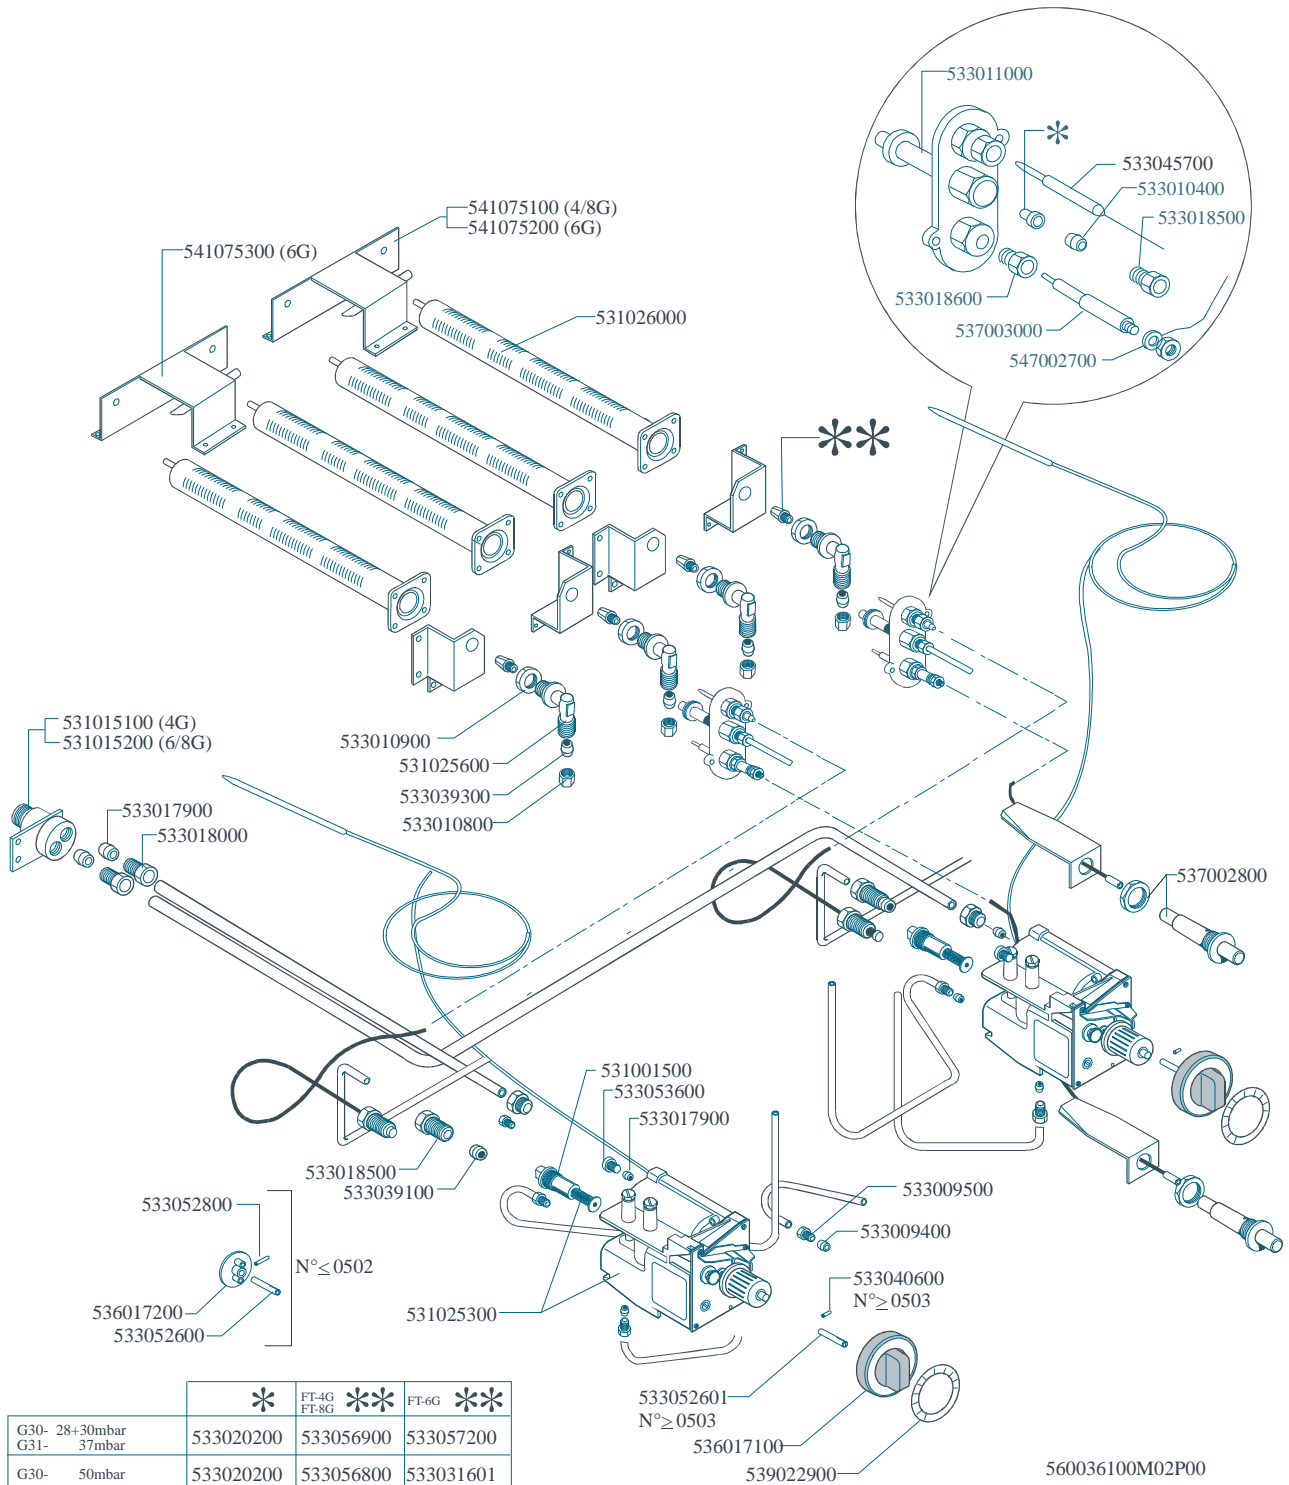

MAGIC PROF 65

GAS / GAS / GAS / GAZ

FT...-4G... FT...-6G... FT...-8G...

MAGIC PROF 65

GAS / GAS / GAS / GAZ

FT...-4G... FT...-6G... FT...-8G...

	*	FT-4G FT-8G	**	FT-6G	**
G30- 28+30mbar G31- 37mbar	533020200	533056900		533057200	
G30- 50mbar	533020200	533056800		533031601	
G20- 20mbar G25- 25mbar	533020400	533056700		533031300	
G25- 20mbar	533020400	533057000		533057100	
G25- 25mbar NL	533020400	533057100		533057300	

Page	Pos	Code	Description
001		541074800	CHROME SMOOTH PLATE FTL-8GS
001		544023901	SPATTLE FOR FRY-TOP
001		544263500	RIGHT SIDE S.65
001		544263600	LEFT SIDE S.65
001		541061300	DRIP TRAY FOR FT 65
001		533010300	ADJUSTABLE FOOT M10*20 D.23
001		539018900	INDEX FOR KNOB
002		533011000	PILOT BURNER 3 FLAMES 320
002		533045700	THERMOCOUPLE M9*1 500
002		533010400	BICONE D.6
002		533018500	FITTING FOR BICONE D.6 M10*1
002		533018600	PLUG FITTING
002		531026000	BURNER FT-4/6/8G BM-4G
002		537003000	PLUG M4 - LONG ELECTRODE
002		547002700	HIGH-VOLTAGE CABLE L=500
002		533010900	NUT M14*1 H.4
002		531025600	ELBOW 90° NOZZLE-HOLDER §10 PIPE
002		533039300	BICONE §10
002		533017900	BICONE D.12
002		533010800	TUBE NUT D.10 M16*1,5
002		533018000	ELBOW FOR BICONE D.12 3/8 RS L20
002		537002800	PIEZOELECTRIC IGNITION M18
002		531001500	MAGNET FOR EUROSIT VALVE
002		533053600	EUROSIT VALVE PLUG
002		533009400	BICONE 10S
002		533052800	ELASTIC PEG §2,5*26
002		536017200	MATCHER REMOTE CONTROL EUROSIT
002		533052600	PIN FOR KNOB 65LINE
002		533052601	
002		533040600	HEADLESS SCREW M4*8
002		533039100	BICONE §6
002		533009500	NIPPLE FOR BICONE 10S
002		531025300	VALVE EUROSIT FT 100-340°C
002		536017100	BLACK KNOB §70 PIN §8*6,5
002		539022900	ADHESIVE GRADUATED DISC FOR KNOB
002		533020200	PILOT JETS 0160 FOR LPG §30
002		533020400	NOZZLE 0160 (NATURAL GAS) 51