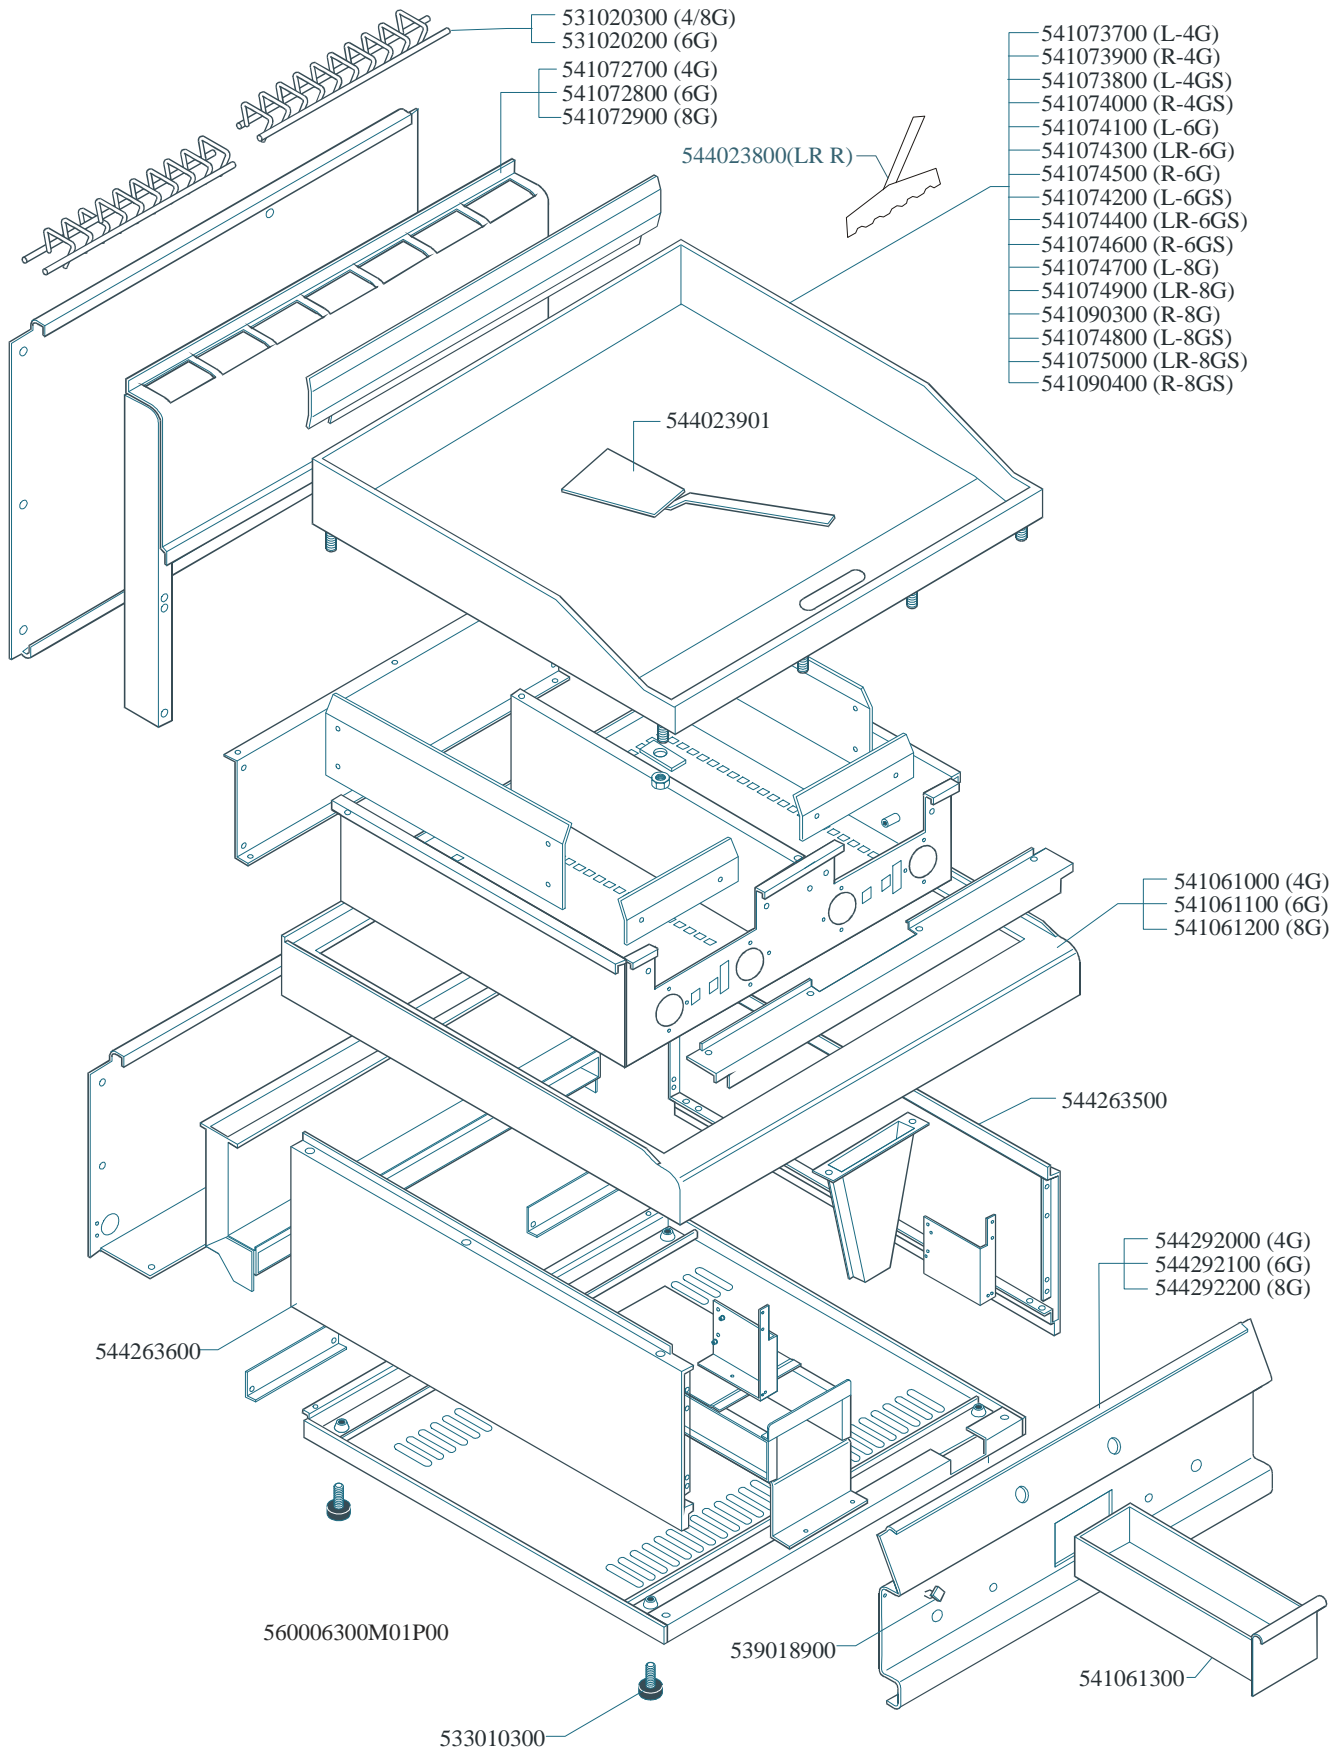

MAGIC PROF 65

GAS / GAS / GAS / GAZ

FT...-4G... FT...-6G... FT...-8G...

MAGIC PROF 65

GAS / GAS / GAS / GAZ

FT...-4G... FT...-6G... FT...-8G...

	*	FT-4G FT-8G	**	FT-6G	**
G30- 28+30mbar G31- 37mbar	533020200	533056900		533057200	
G30- 50mbar	533020200	533056800		533031601	
G20- 20mbar G25- 25mbar	533020400	533056700		533031300	
G25- 20mbar	533020400	533057000		533057100	
G25- 25mbar NL	533020400	533057100		533057300	

Page	Pos	Code	Description
001		541074800	CHROME SMOOTH PLATE FTL-8GS
001		544023901	SPATTLE FOR FRY-TOP
001		544263500	RIGHT SIDE S.65
001		544263600	LEFT SIDE S.65
001		541061300	DRIP TRAY FOR FT 65
001		533010300	ADJUSTABLE FOOT M10*20 D.23
001		539018900	INDEX FOR KNOB
002		533011000	PILOT BURNER 3 FLAMES 320
002		533045700	THERMOCOUPLE M9*1 500
002		533010400	BICONE D.6
002		533018500	FITTING FOR BICONE D.6 M10*1
002		533018600	PLUG FITTING
002		531026000	BURNER FT-4/6/8G BM-4G
002		537003000	PLUG M4 - LONG ELECTRODE
002		547002700	HIGH-VOLTAGE CABLE L=500
002		533010900	NUT M14*1 H.4
002		531025600	ELBOW 90° NOZZLE-HOLDER §10 PIPE
002		533039300	BICONE §10
002		533017900	BICONE D.12
002		533010800	TUBE NUT D.10 M16*1,5
002		533018000	ELBOW FOR BICONE D.12 3/8 RS L20
002		537002800	PIEZOELECTRIC IGNITION M18
002		531001500	MAGNET FOR EUROSIT VALVE
002		533053600	EUROSIT VALVE PLUG
002		533009400	BICONE 10S
002		533052800	ELASTIC PEG §2,5*26
002		536017200	MATCHER REMOTE CONTROL EUROSIT
002		533052600	PIN FOR KNOB 65LINE
002		533052601	
002		533040600	HEADLESS SCREW M4*8
002		533039100	BICONE §6
002		533009500	NIPPLE FOR BICONE 10S
002		531025300	VALVE EUROSIT FT 100-340°C
002		536017100	BLACK KNOB §70 PIN §8*6,5
002		539022900	ADHESIVE GRADUATED DISC FOR KNOB
002		533020200	PILOT JETS 0160 FOR LPG §30
002		533020400	NOZZLE 0160 (NATURAL GAS) 51