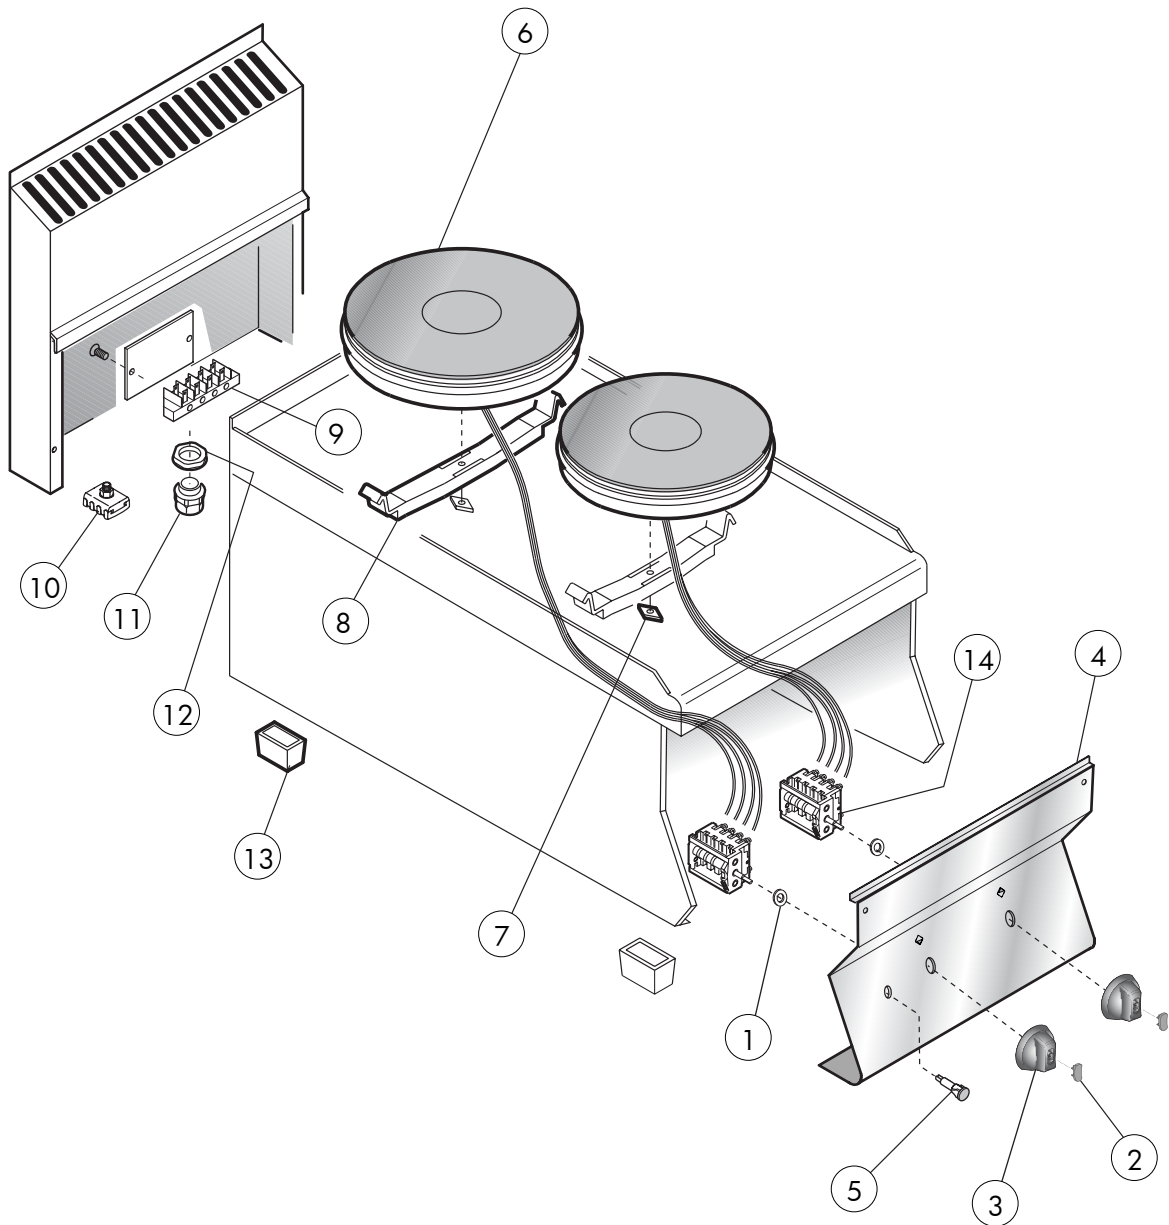

## Kochgeräte Serie 650 Elektro-Kochfläche

Artikel-Nr. 122103 (OC64EP)

---

### Explosionszeichnung / Ersatzteile

---

Bitte bei Ersatzteilbestellung immer Artikelnummer und Seriennummer mit angeben!

# Series 650

Elektroherde

## Table\_A

POS.	CODE	PIECES	BESCHREIBUNG	DATA	C
1	CR0587650	2	SCHALTERDICHTUNG		
2	CR0842400	2	KORK		*
3	CR0842550	2	DREHNKOPF		*
4	CR0931190	1	FRONTBLENDE		
5	CR0587500	2	ORANGE LEUCHTE		*
6	MA1832313	2	EL. PLATTE D220 2600W 230V		*
7	BN6A048850	2	PLATTENFEDER		*
8	BN6A045400	2	HALTERUNG PLATTE D.220		
9	MA1037104000	1	6-POLIGE KLEMMLEISTE		
10	MA1878400	1	KAMM-KLEMMLEISTE		
11	MA1037112400	1	KABELPRESSE		
12	MA1037114500	1	GEGENMUTTER		
13	MA1036021613	4	FUSS		
14	MA1616100	2	PLATTENSCHALTER EGO		*