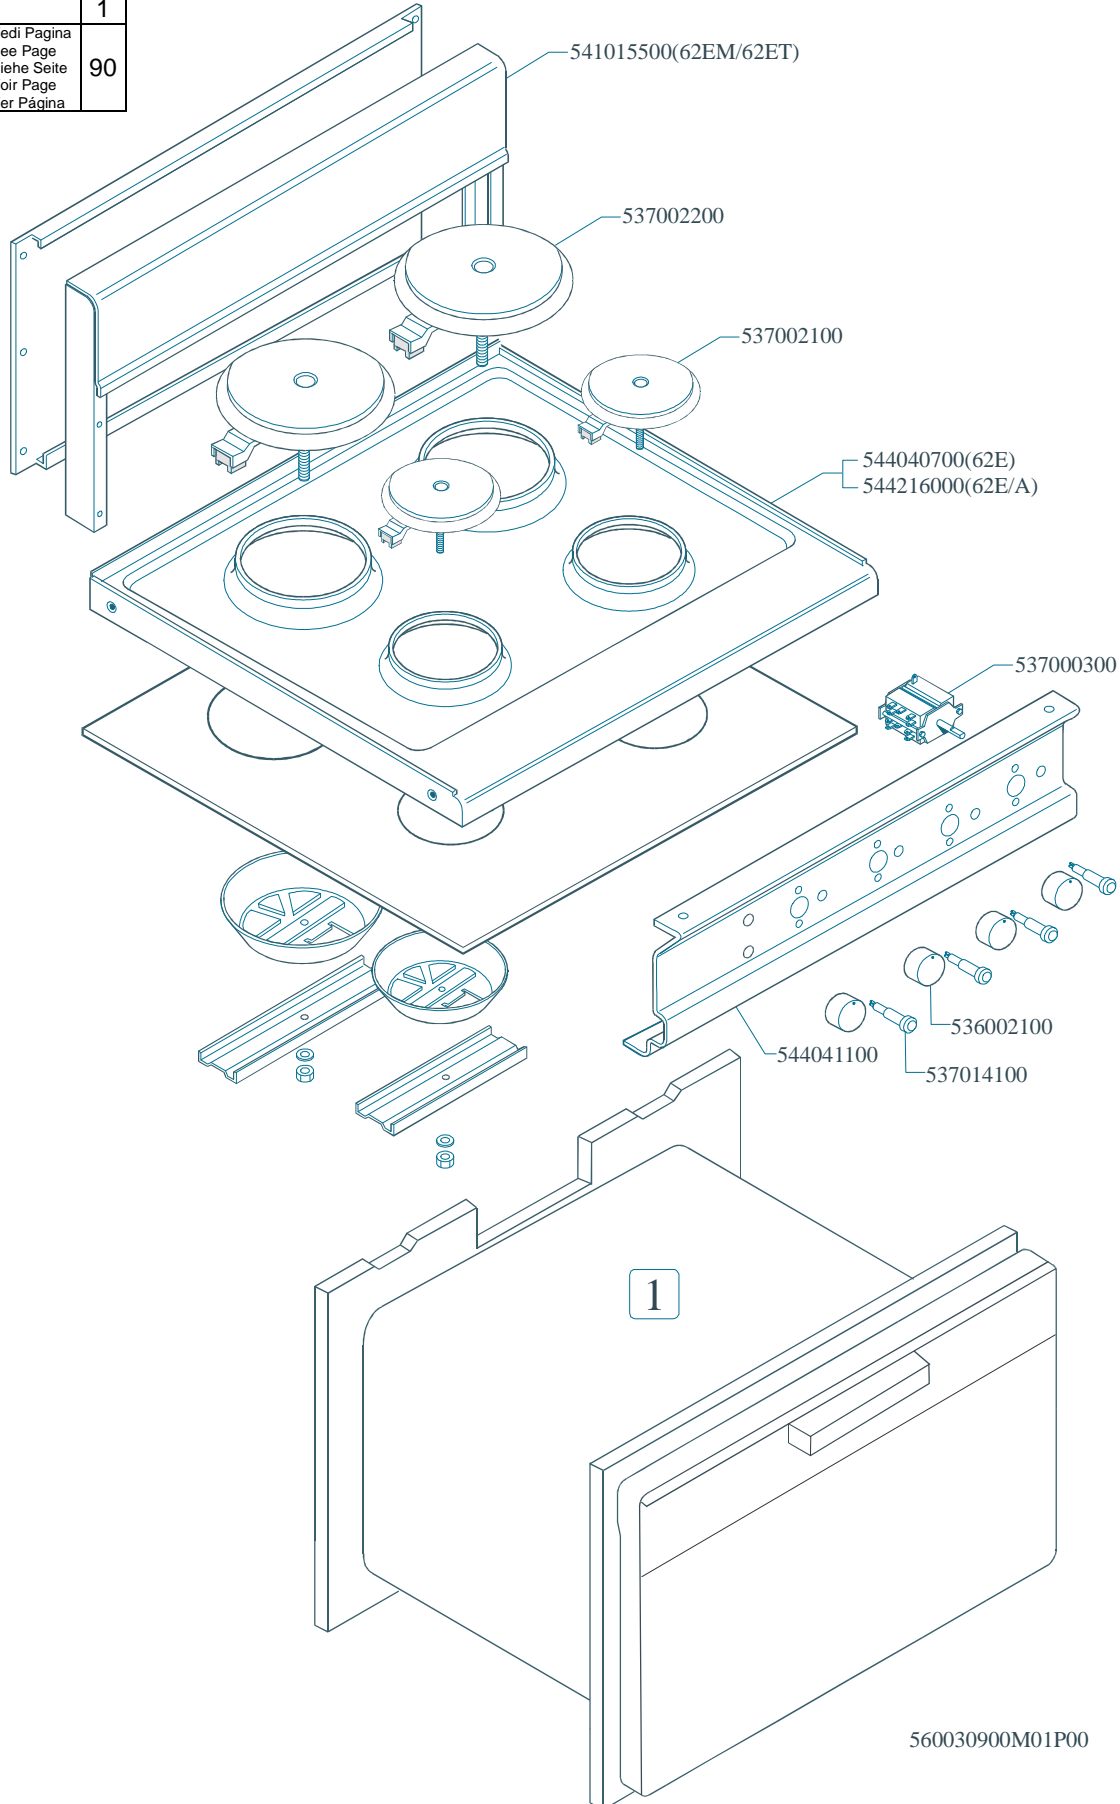

MAGIC SNACK 60

CUCINE / RANGES / HERDE / CUISINIÈRES / N° 0309

CF-62

CF-62EM CF-62ET CF-62EM/A CF-62ET/A

MAGIC SNACK 60

CUCINE / RANGES / HERDE / CUISINIÈRES / N° 0309
CF-62

CF-62EM CF-62ET CF-62EM/A CF-62ET/A

Vedi Pagina See Page Siehe Seite Voir Page Ver Pàgina	1 90
---	---

560030900M01P00

MAGIC SNACK 60

CUCINE / RANGES / HERDE / CUISINIÈRES / N° 0309
FORNO / OVEN / BACKOFEN / FOUR / CF-62

ELETTRICO MULTIFUNZIONE / MULTIFUNCTION ELECTRIC / MULTIFUNKTIONS
ELEKTRO / ELECTRIQUE A FONCTIONS MULTIPLES

Page	Pos	Code	Description
001		544040900	SIDE RANGE CF-62
001		531008100	ADJUSTABLE LEG H9 CHROME
002		537002200	ELECTRICAL PLATE D.180 W1500 V230
002		537002100	ELECTRICAL PLATE D.145 W1000 V230
002		544040700	UPPER PLATE CF-62E
002		544216000	UPPER PLATE CF-62E/A (OLD MOD.)
002		537000300	COMMUTATOR 7 POSITIONS S.49 16A
002		536002100	KNOB 7 POSITIONS SNACK
002		544041100	CONTROL PANEL CF-62E
002		537014100	WHITE WARNING LIGHT 250V
003		537006400	OVEN HEATING EL.W1500 V220 CF-62
003		537006800	FAN 240V CF-62
003		537006500	HEATING ELEMENT W2000 V230 CF-62
003		537006100	OVEN THERMOSTAT CF-62/8/10
003		537009600	OVEN COMMUTATOR CF-62E
003		537014100	WHITE WARNING LIGHT 250V
003		537014200	GREEN WARNING LIGHT 250V
003		536006600	OVEN KNOB CF-62
003		536011400	OVEN GASKET CF-62
003		534009000	GRILL PROTECTION CF-62
003		537007900	OVEN BULB-SOCKET
003		537005400	OVEN BULB 15W 300°C
003		531013600	SIDE GRID FOR MAXI/VENTILATED OVEN
003		531012800	OVEN GRID CF-62
003		534008900	OVEN DRIPPING-PAN CF-62
003		531007200	DOOR WHEEL HOLDER CF-62
003		531012500	COMPLETE OVEN DOOR CF-62
003		536011100	INTERNAL GLASS FOR OVEN DOOR CF62
003		536006500	OVEN DOOR HANDLE CF-62
003		531007100	OVEN DOOR HINGE FOR CF-62
003		536011200	EXTERNAL GLASS FOR OVEN DOOR CF-62