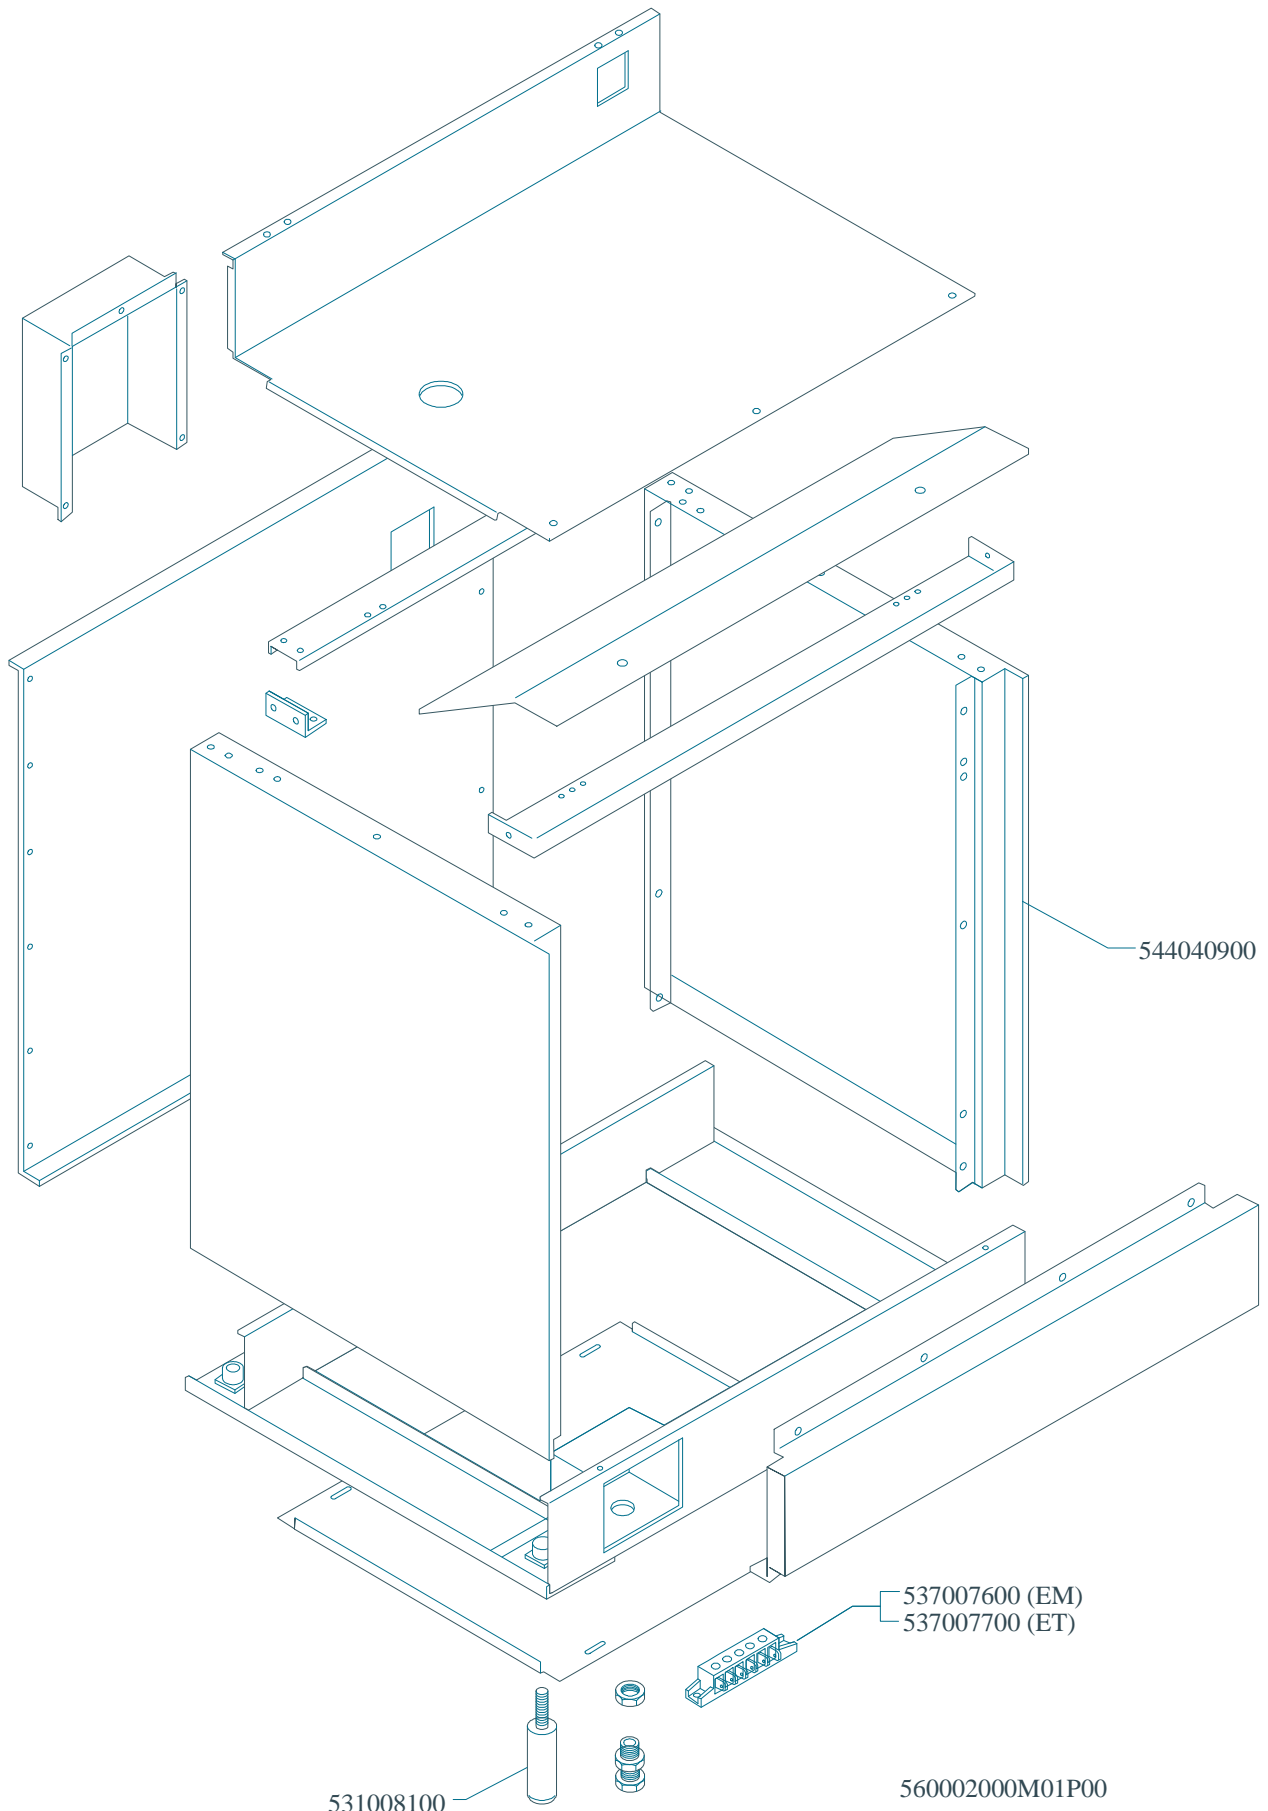

MAGIC SNACK 60

CUCINE / RANGES / HERDE / CUISINIÈRES / N° 0309

CF-62

CF-62EM CF-62ET CF-62EM/A CF-62ET/A

MAGIC SNACK 60

CUCINE / RANGES / HERDE / CUISINIÈRES / N° 0309
CF-62

CF-62EM CF-62ET CF-62EM/A CF-62ET/A

Vedi Pagina See Page Siehe Seite Voir Page Ver Pàgina	1 90
---	---

560030900M01P00

MAGIC SNACK 60

CUCINE / RANGES / HERDE / CUISINIÈRES / N° 0309
FORNO / OVEN / BACKOFEN / FOUR / CF-62

ELETTRICO MULTIFUNZIONE / MULTIFUNCTION ELECTRIC / MULTIFUNKTIONS
ELEKTRO / ELECTRIQUE A FONCTIONS MULTIPLES

Page	Pos	Code	Description
001		544040900	SIDE RANGE CF-62
001		531008100	ADJUSTABLE LEG H9 CHROME
002		537002200	ELECTRICAL PLATE D.180 W1500 V230
002		537002100	ELECTRICAL PLATE D.145 W1000 V230
002		544040700	UPPER PLATE CF-62E
002		544216000	UPPER PLATE CF-62E/A (OLD MOD.)
002		537000300	COMMUTATOR 7 POSITIONS S.49 16A
002		536002100	KNOB 7 POSITIONS SNACK
002		544041100	CONTROL PANEL CF-62E
002		537014100	WHITE WARNING LIGHT 250V
003		537006400	OVEN HEATING EL.W1500 V220 CF-62
003		537006800	FAN 240V CF-62
003		537006500	HEATING ELEMENT W2000 V230 CF-62
003		537006100	OVEN THERMOSTAT CF-62/8/10
003		537009600	OVEN COMMUTATOR CF-62E
003		537014100	WHITE WARNING LIGHT 250V
003		537014200	GREEN WARNING LIGHT 250V
003		536006600	OVEN KNOB CF-62
003		536011400	OVEN GASKET CF-62
003		534009000	GRILL PROTECTION CF-62
003		537007900	OVEN BULB-SOCKET
003		537005400	OVEN BULB 15W 300°C
003		531013600	SIDE GRID FOR MAXI/VENTILATED OVEN
003		531012800	OVEN GRID CF-62
003		534008900	OVEN DRIPPING-PAN CF-62
003		531007200	DOOR WHEEL HOLDER CF-62
003		531012500	COMPLETE OVEN DOOR CF-62
003		536011100	INTERNAL GLASS FOR OVEN DOOR CF62
003		536006500	OVEN DOOR HANDLE CF-62
003		531007100	OVEN DOOR HINGE FOR CF-62
003		536011200	EXTERNAL GLASS FOR OVEN DOOR CF-62