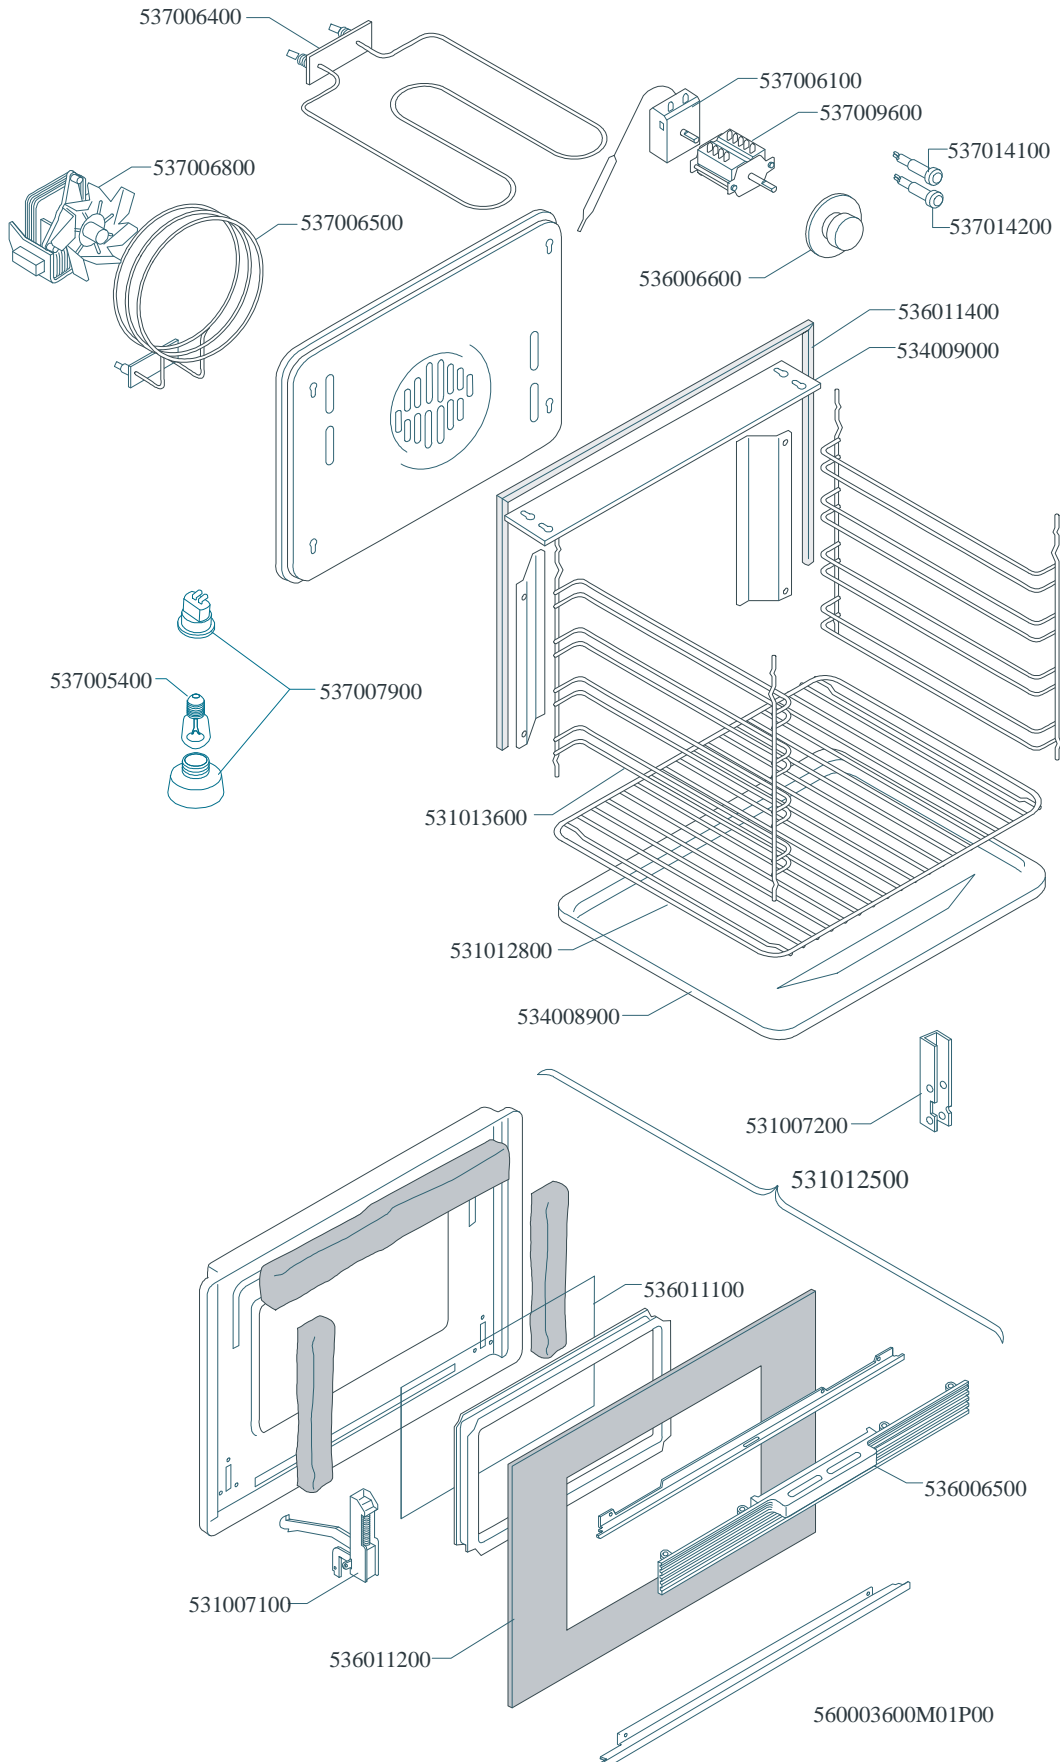

Vedi Pagina See Page Siehe Seite Voir Page Ver Pàgina	1 90
---	---

560030900M01P00

MAGIC SNACK 60

CUCINE / RANGES / HERDE / CUISINIÈRES / N° 0309
FORNO / OVEN / BACKOFEN / FOUR / CF-62

ELETTRICO MULTIFUNZIONE / MULTIFUNCTION ELECTRIC / MULTIFUNKTIONS
ELEKTRO / ELECTRIQUE A FONCTIONS MULTIPLES

Page	Pos	Code	Description
001		544040900	SIDE RANGE CF-62
001		531008100	ADJUSTABLE LEG H9 CHROME
002		537002200	ELECTRICAL PLATE D.180 W1500 V230
002		537002100	ELECTRICAL PLATE D.145 W1000 V230
002		544040700	UPPER PLATE CF-62E
002		544216000	UPPER PLATE CF-62E/A (OLD MOD.)
002		537000300	COMMUTATOR 7 POSITIONS S.49 16A
002		536002100	KNOB 7 POSITIONS SNACK
002		544041100	CONTROL PANEL CF-62E
002		537014100	WHITE WARNING LIGHT 250V
003		537006400	OVEN HEATING EL.W1500 V220 CF-62
003		537006800	FAN 240V CF-62
003		537006500	HEATING ELEMENT W2000 V230 CF-62
003		537006100	OVEN THERMOSTAT CF-62/8/10
003		537009600	OVEN COMMUTATOR CF-62E
003		537014100	WHITE WARNING LIGHT 250V
003		537014200	GREEN WARNING LIGHT 250V
003		536006600	OVEN KNOB CF-62
003		536011400	OVEN GASKET CF-62
003		534009000	GRILL PROTECTION CF-62
003		537007900	OVEN BULB-SOCKET
003		537005400	OVEN BULB 15W 300°C
003		531013600	SIDE GRID FOR MAXI/VENTILATED OVEN
003		531012800	OVEN GRID CF-62
003		534008900	OVEN DRIPPING-PAN CF-62
003		531007200	DOOR WHEEL HOLDER CF-62
003		531012500	COMPLETE OVEN DOOR CF-62
003		536011100	INTERNAL GLASS FOR OVEN DOOR CF62
003		536006500	OVEN DOOR HANDLE CF-62
003		531007100	OVEN DOOR HINGE FOR CF-62
003		536011200	EXTERNAL GLASS FOR OVEN DOOR CF-62