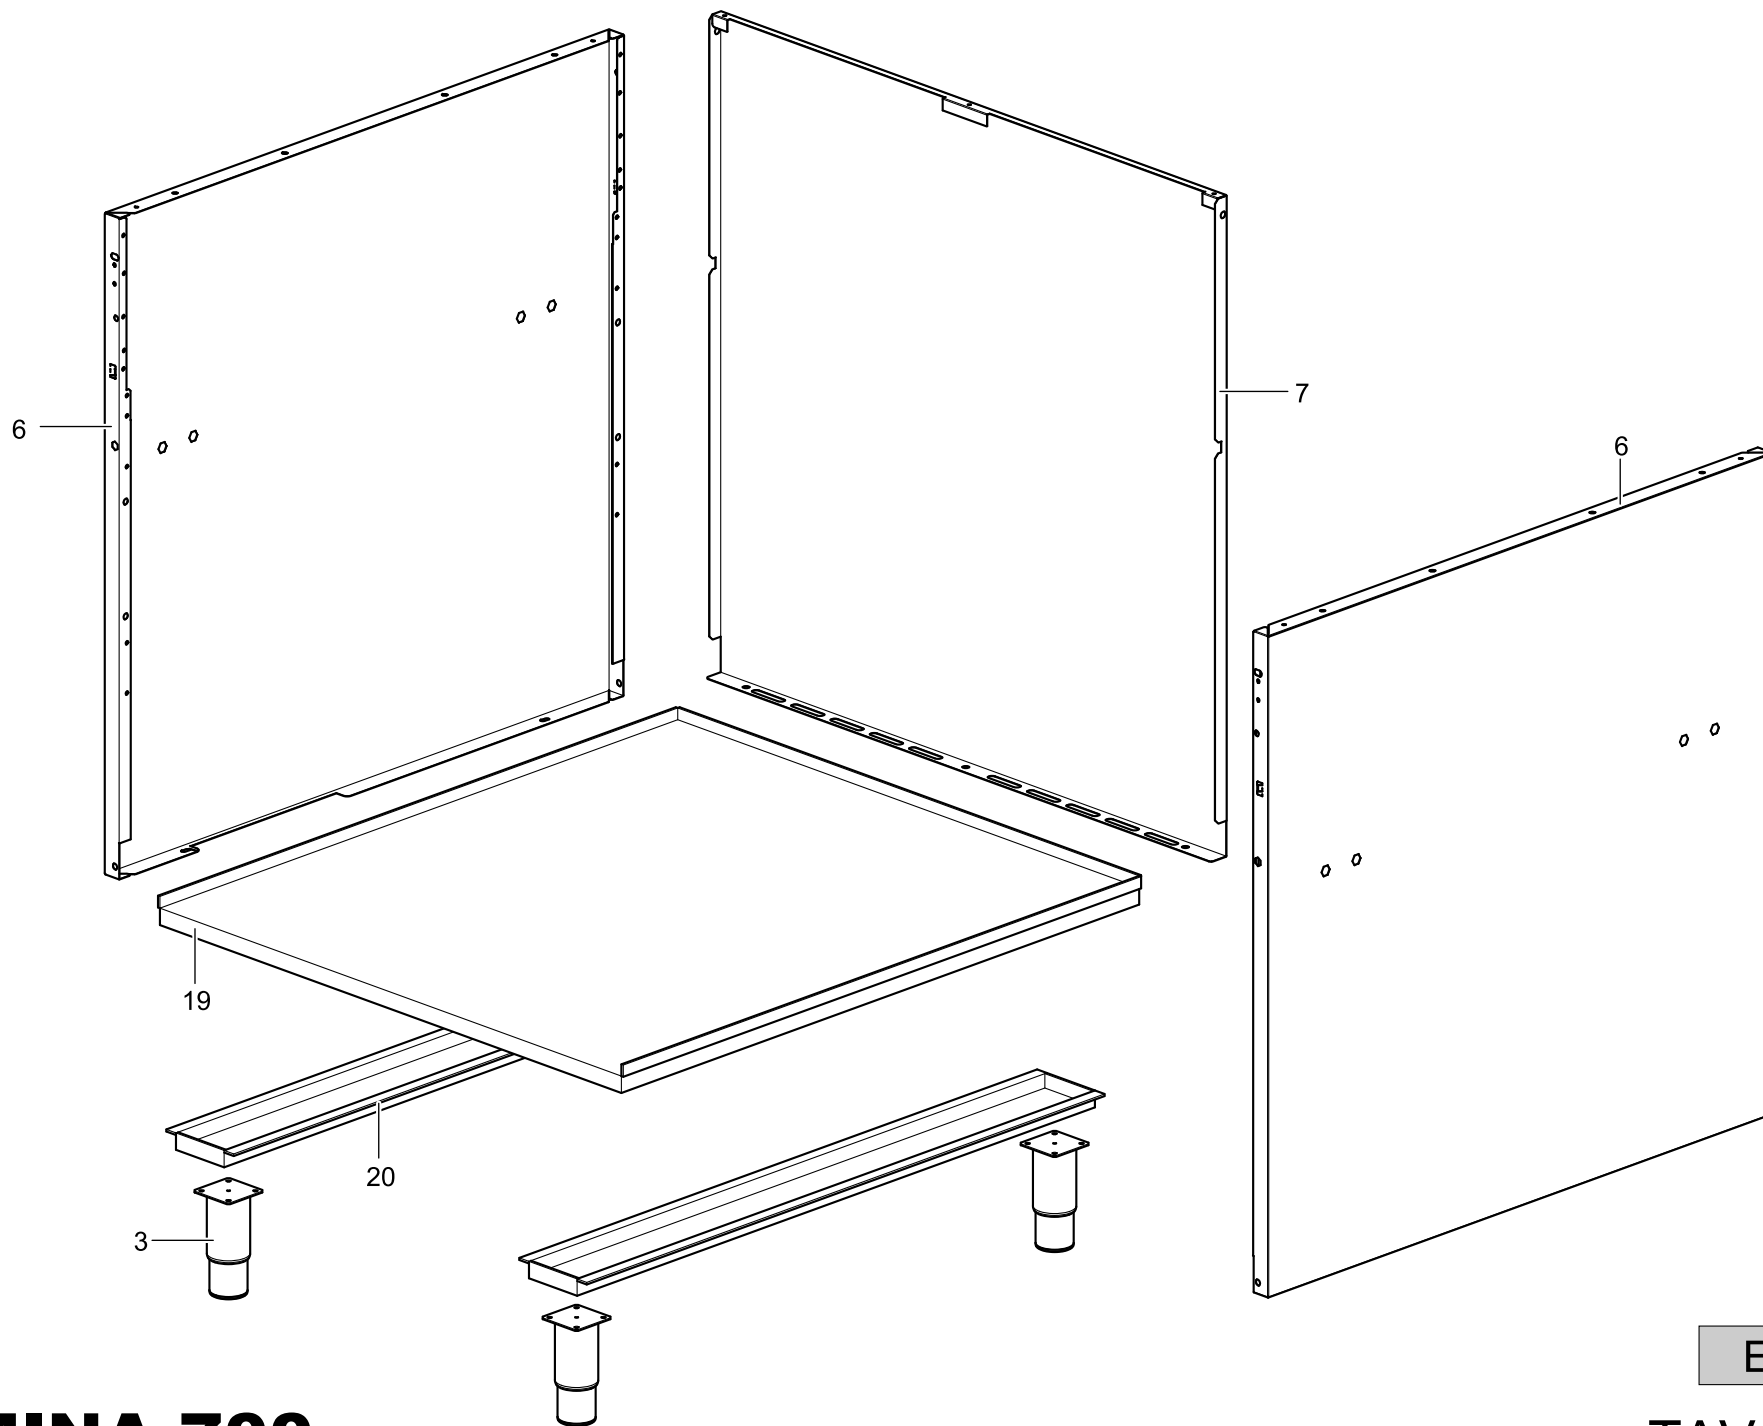

**DOMINA 700**

E4A77

TAV. 700-015

E4A77

**DOMINA 700**

TAV. 700-015

TAVOLA	POS.	CODICE	ITALIANO	FRANCESE	INGLESE	TEDESCO
TAV 700-015	1	167197	PLACCA	PLAN DE CUISSON	WORK PLANE SUPPORT	PLATTE
TAV 700-015	2	RTBF700021	F/CAVOPG21 53015050+D53019050C	CHAUMARD	CHOCK	KABELDURCHGANG
TAV 700-015	3	RTCU700277	PIEDINO+T.S.G4SF9/150	PIED	FOOT	FUSS
TAV 700-015	(4)	RTCU800185	GUARNIZIONE ASTA	GARNITURE	GASKET	DICHTUNG
TAV 700-015	5	RTCU900423	CAVO ALIMENTAZIONE	CÂBLE DE ALIMENTATION	FEEDING CABLE	VERSORGUNGSKABEL
TAV 700-015	6	166556	FIANCO	CÔTÉ	SIDE	SEITE
TAV 700-015	7	167252	POSTERIORE INOX	PANNEAU POSTÉRIEURE INOX	INOX BACK PANEL	INOX RÜCKWAND
TAV 700-015	8	167060	FONDO TOP	FOND TOP	BOTTOM TOP	UNTERE EBENE TOP
TAV 700-015	9	167196	CRUSCOTTO	PANNEAU DE CONTRÔLE	CONTROL PANEL	STIRNBRETT
TAV 700-015	10	167733	GRIGLIA CAMINO	GRILLE POUR CHEMINÉE	CHIMMERY GRILL	SCHERNSTEINROST
TAV 700-015	10A	166594	GRIGLIA CAM. NERA/LUC/RAAF	GRILLE POUR CHEMINÉE	CHIMMERY GRILL	SCHERNSTEINROST
TAV 700-015	(11)	166465	LAMPADINA SPIA VERDE	LAMPE TEMOIN VERTE	GREEN WARNING LAMP	GRÜNE KONTROLLEUCHE
TAV 700-015	(12)	168847+169912	CORPO MANOP.COM.E29/1+ANELLO	BOUTON DU COMMUTATEUR+ANNEAU	COMMUTATOR KNOB+RING	KOMMUTATORKUGELGRIFF+RING
TAV 700-015	13	RTBF900045	MORSETTIERA	GROUPE DE CONNECTION DES CABLE	TERMINAL BLOCK	KLEMMBRETT
TAV 700-015	(14)	RTCU700086	PIASTRA EL. 2,6KW240	PIASTRA EL. 2,6KW240	ELECTRIC PLATE 2,6KW240	ELEKTRISCHE PLATTE 2,6KW240
TAV 700-015	(15)	RTCU700087	PIASTRA EL. 1,5KW240	PIASTRA EL. 1,5KW240	ELECTRIC PLATE 1,5KW240	ELEKTRISCHE PLATTE 1,5KW240
TAV 700-015	16	RTCU700083	COPERCHIO P.E. 220	COUVERCLE	COVER	BECKENABDECKUNG
TAV 700-015	17	RTCU700084	COPERCHIO P.E. 145	COUVERCLE	COVER	BECKENABDECKUNG
TAV 700-015	(18)	RTCU700078	COMMUTATORE 16 A	COMMUTATEUR 16 A	COMMUTATOR 16 A	KOMMUTATORKUGELGRIFF 16 A
TAV 700-015	19	167327	PI.INF.INOX	PLAN INFÉRIEUR	LOWER PLAN	UNTERE EBENE
TAV 700-015	20	166557	TRA.P/PIEDINI	TRAVERSE	CROSSBAR	QUERTRÄGER