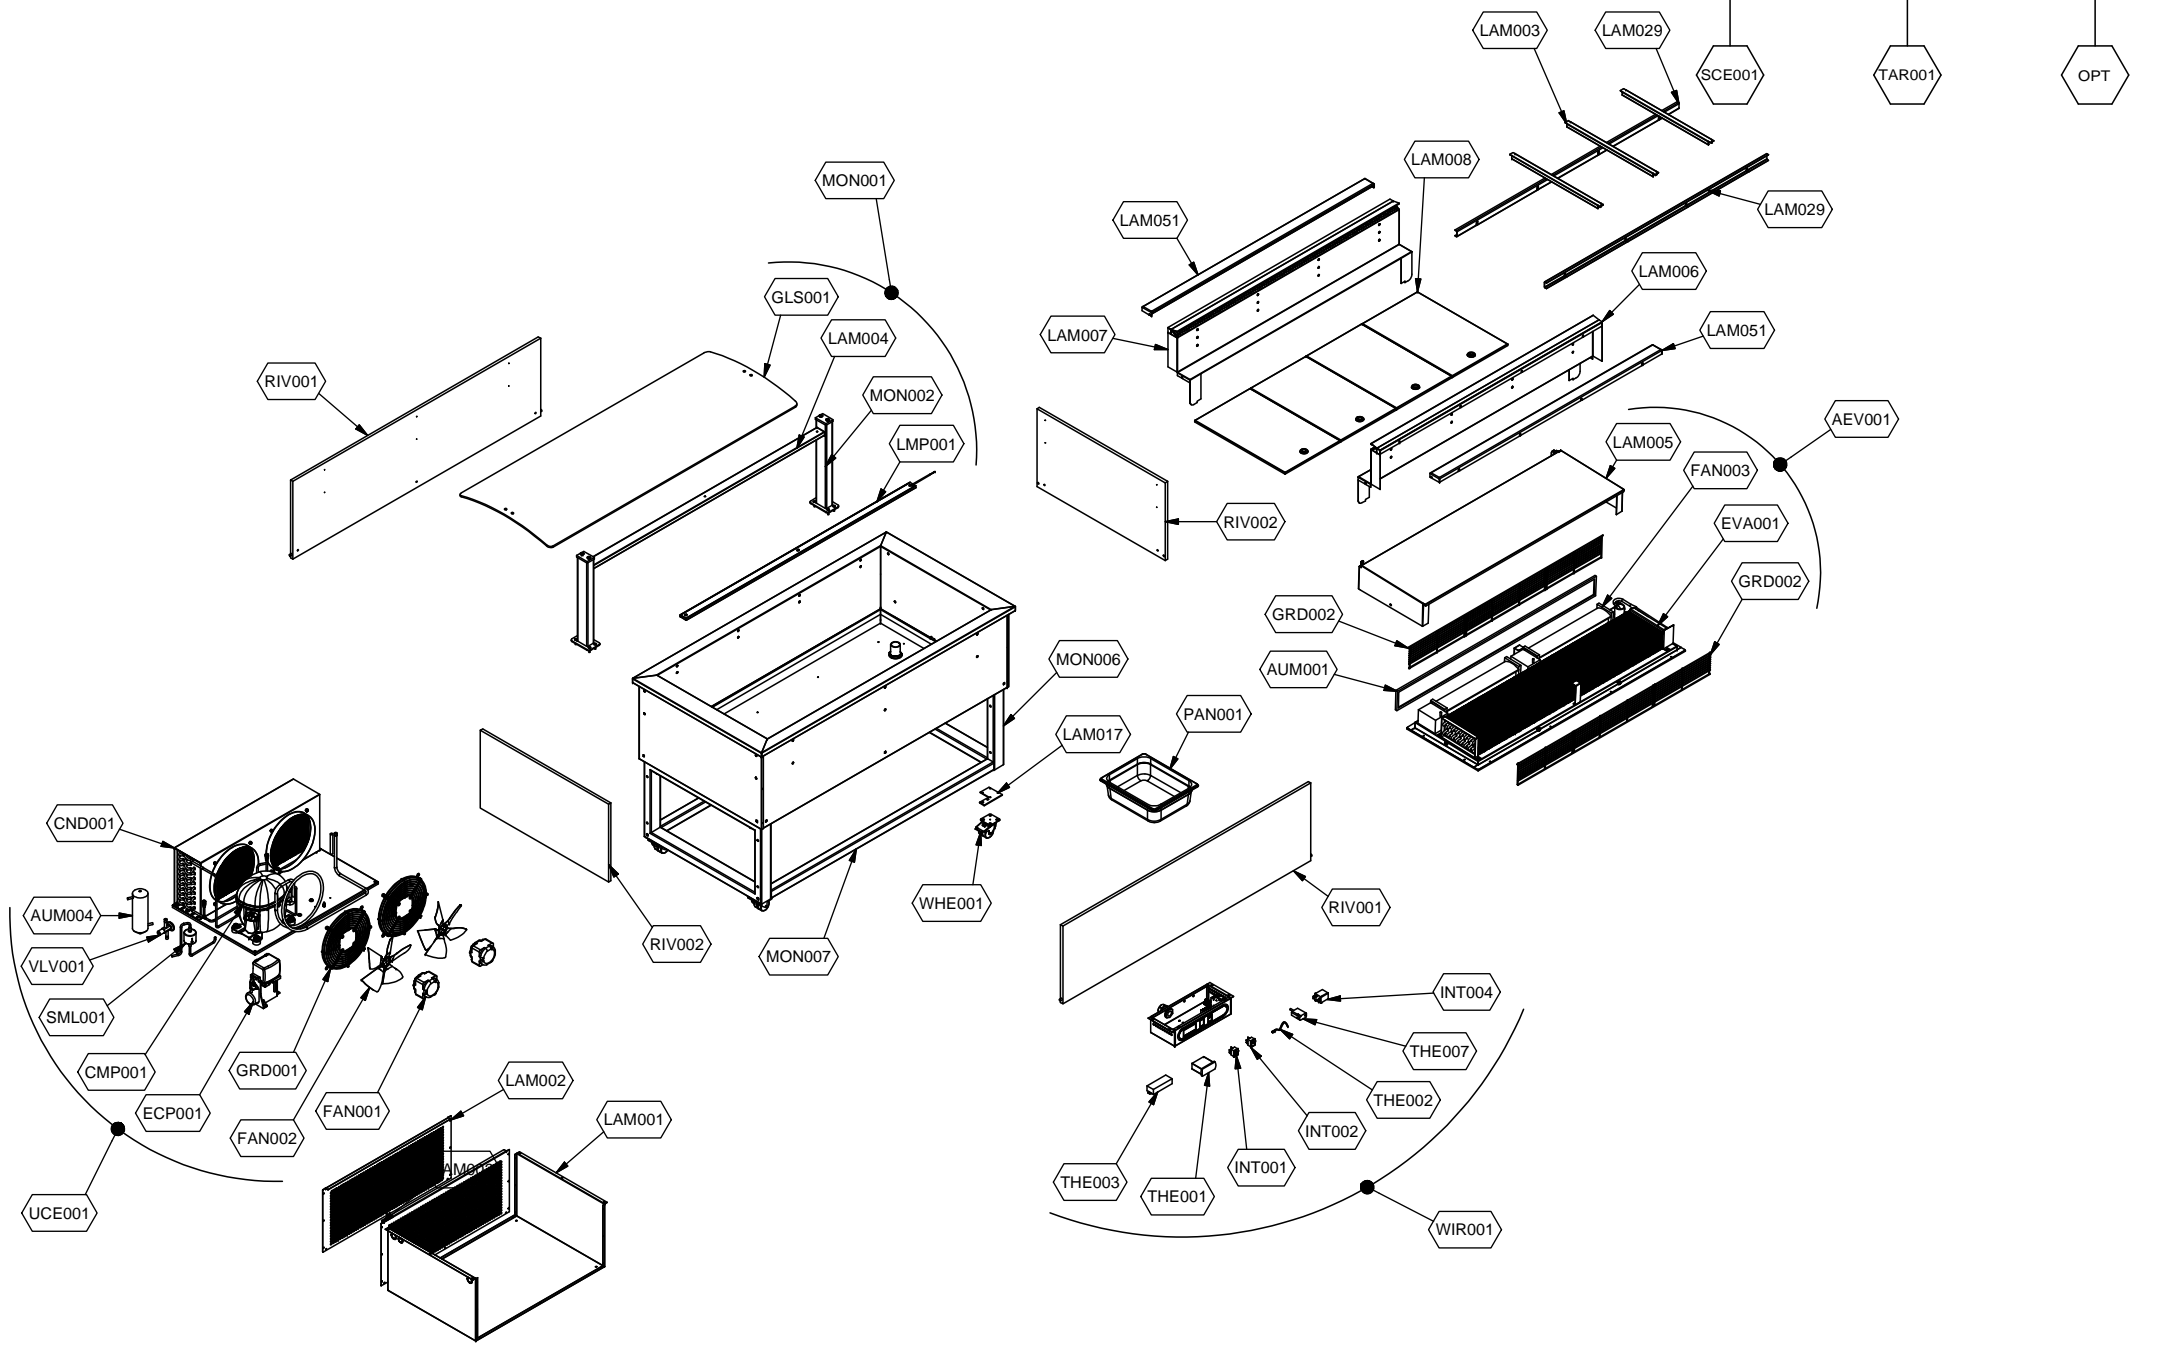

PARAM.	OPTIONAL