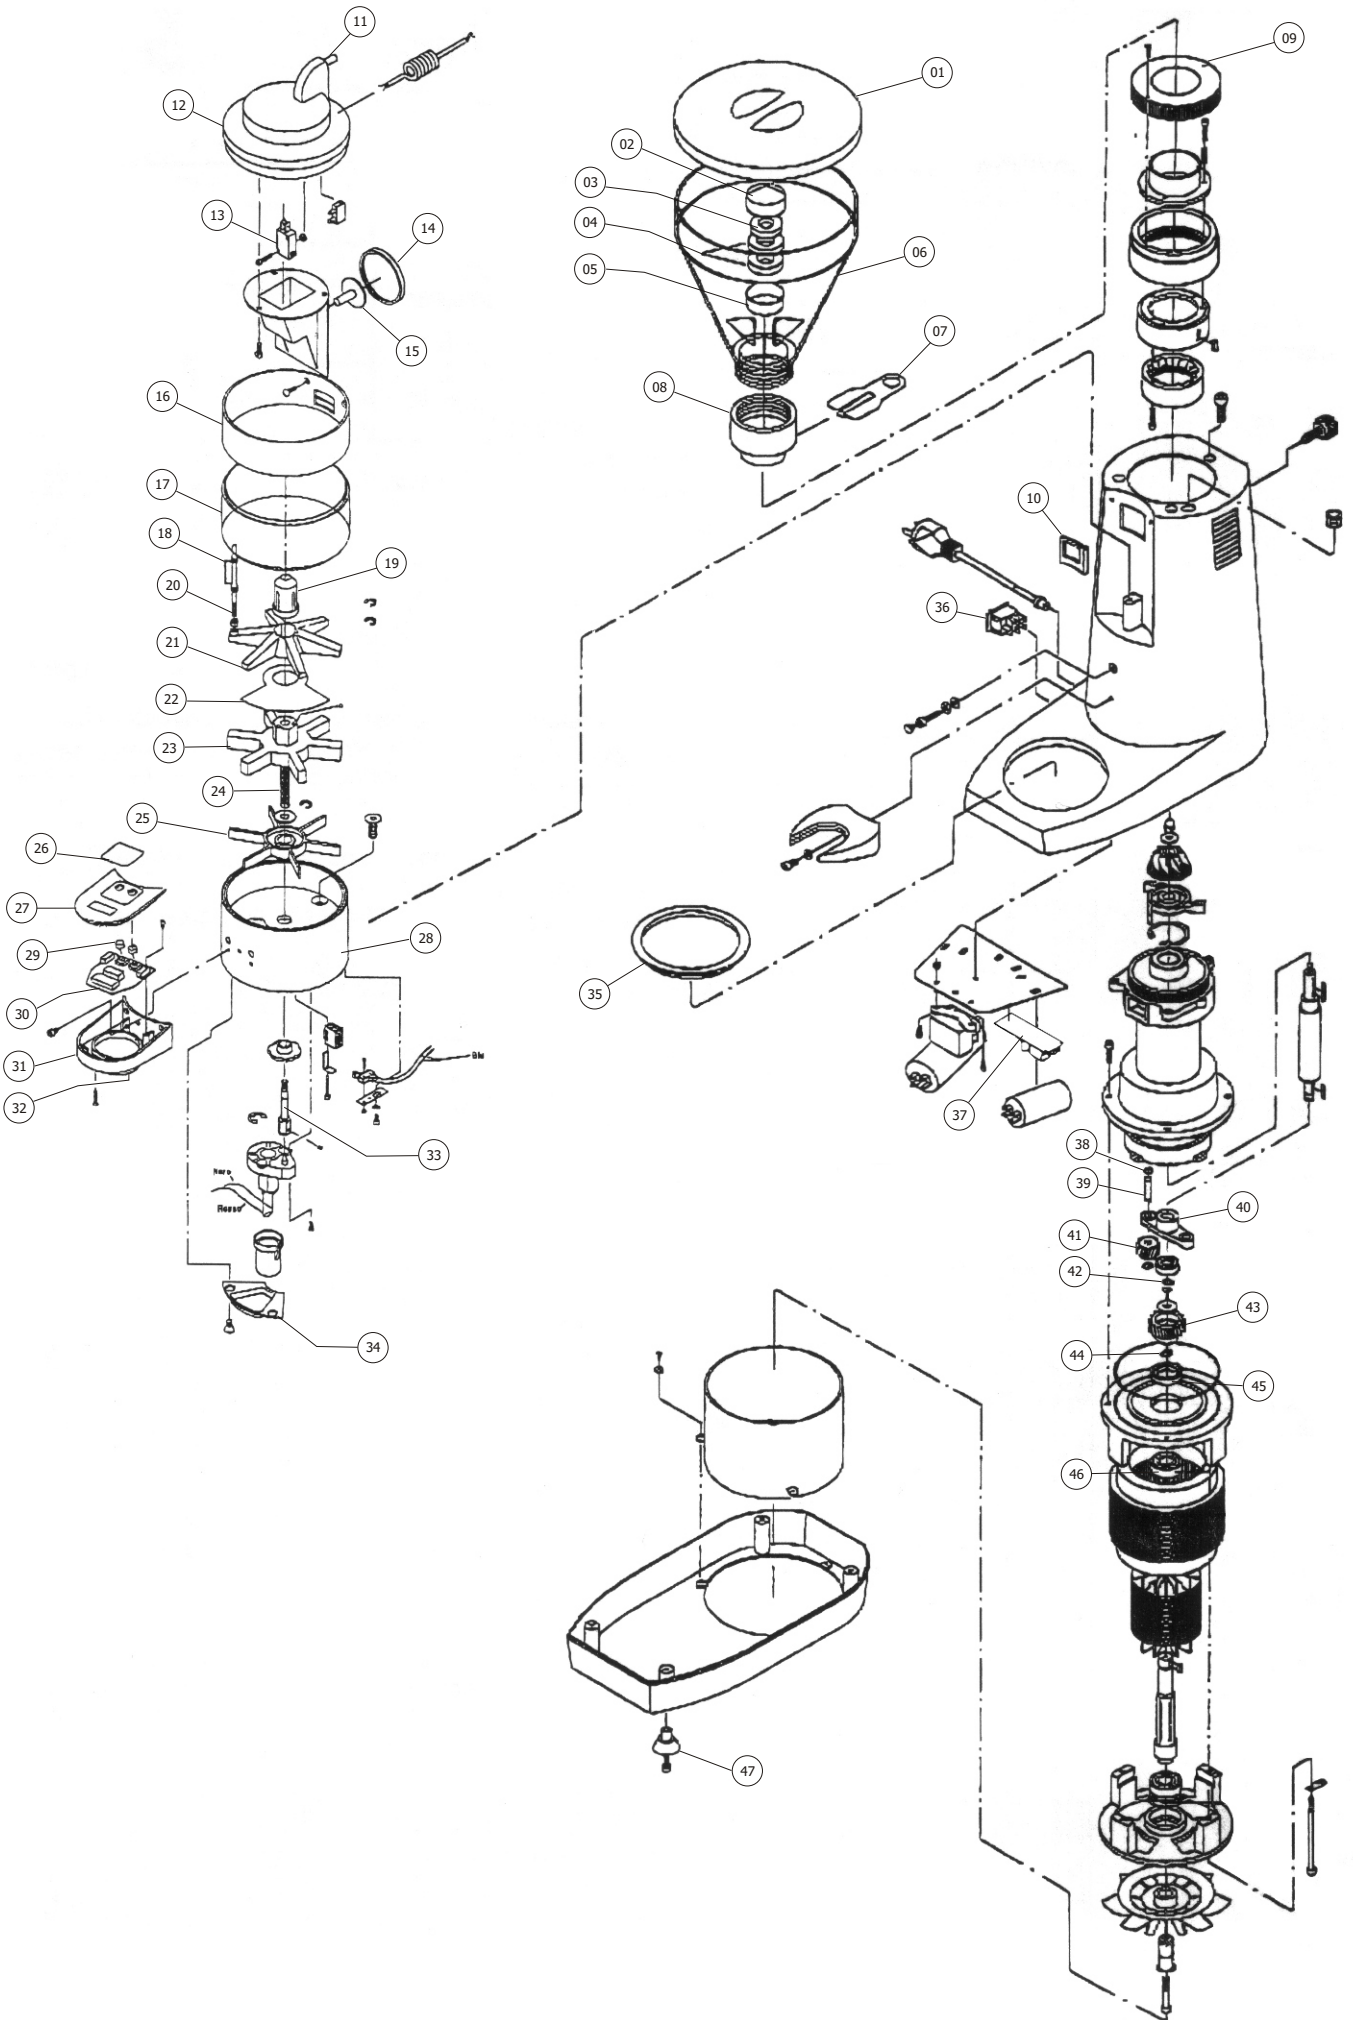

- > **DIAMETRO DA MÓS** 49mm
GRINDERSTONE DIAMETER

MOINHO DE CAFÉ

MCF MC

01	>	5.0.052.2676	TAMPA DA TREMONHA Hopper cover	37	>	5.0.053.SEDP	PLACA ELECTRÓNICA Electronic board
02	>	5.0.052.2845	PROTEÇÃO DO IMAN SUPERIOR Upper magnet protection	38	>	5.0.053.1672	FREIO 8A Retention gasket 8A
03	>	5.0.052.3476	IMAN PARA TREMONHA PEQUENA Magnet for small hopper	39	>	5.0.053.5590	PERNO DO SATÉLITE Satellite pin
04	>	5.0.052.3499	IMAN PARA TREMONHA GRANDE Magnet for large hopper	40	>	5.0.053.5589	SUPORTE SATÉLITE Satellite support
05	>	5.0.052.2844	PROTEÇÃO DO IMAN INFERIOR Lower magnet protection	41	>	5.0.053.2800	SATÉLITE Satellite
06	>	5.0.052.2736	TREMONHA C/ IMAN Hopper with magnet	42	>	5.0.053.1674	FREIO 10A Retention gasket 10A
07	>	5.0.052.3352	FECHO TREMONHA Hopper lock	43	>	5.0.053.5591	PLANETÁRIO Planetary
08	>	5.0.052.2649	BOCAL P/TREMONHA CÓNICA Hopper-holding spout	44	>	5.0.053.1670	FREIO 15A Retention gasket 15A
09	>	5.0.052.2720	ANEL REGULAÇÃO MOAGEM Dial for spout	45	>	5.0.053.0824	RETENTOR 35X24X6 Sealing gasket
		5.0.052.2837	ANEL REGULAÇÃO MOAGEM Dial for spout	46	>	5.0.053.2524	ROLAMENTO 6202-2Z Bushing
10	>	5.0.052.2754	JUNTA MOTOR/DOSEADOR (NOVO MODELO) Motor/doser gasket (new model)	47	>	5.0.052.2740	PÉ Grinder foot
11	>	5.0.052.3154	SENSOR MAGNÉTICO Magnetic sensor				
12	>	5.0.053.2746	TAMPA DOSEADORA P/AUTOMÁTICO Automatic Doser cover				
13	>	5.0.052.3202	MICRO-INTERRUPTOR Micro switch				
14	>	5.0.052.2733	MEMBRANA DO DOSEADOR Doser membrane				
15	>	5.0.052.2753	BOTÃO MICRO INTERRUPTOR Micro switch knob				
16	>	5.0.053.3333	ANEL CROMADO P/AUTOMÁTICO Dial for automatic				
17	>	5.0.052.2652	ARO DEPÓSITO CAFÉ MOIDO Plexiglass ring				
18	>	5.0.052.2017	MOLA PERNO ESTRELA Mould spring				
19	>	5.0.052.3907	REGULADOR DE DOSES Dose adjustment knob				
20	>	5.0.052.5248	PERNO FIXO A ESTRELA Guide bar				
21	>	5.0.052.2727	ESTRELA SUPERIOR Upper doser star				
22	>	5.0.052.3321	LAMINA DOSEADORA Doser sheet				
23	>	5.0.052.2728	ESTRELA CENTRAL Star with ball				
24	>	5.0.052.2029	MOLA VEIO CENTRAL Central shaft spring				
25	>	5.0.052.2729	ESTRELA INFERIOR Lower doser star				
26	>	5.0.053.METD	ETIQUETA P/ DISPLAY CALCADOR ADEL Display label for Adel coffee tamper				
27	>	5.0.053.2878	TAMPA P/ CALCADOR ADEL Cover for Adel coffee tamper				
28	>	5.0.052.3332	CORPO DO DOSEADOR 3332 Painted doser case				
29	>	5.0.053.2880	PULSADOR P/ PLACA ADEL Adel plaque switch				
30	>	5.0.053.SEDL	PLACA ELECTRÓNICA CALCADOR ADEL Electronic board for Adel coffee tamper				
31	>	5.0.053.2881	ARO P/ CALCADOR ADEL Ring for Adel coffee tamper				
32	>	5.0.053.2882	CALCADOR ADEL Adel coffee tamper				
33	>	5.0.052.5129	VEIO CENTRAL Central shaft				
34	>	5.0.052.2632	BOCAL SAIDA CAFÉ Coffee discharger				
35	>	5.0.052.2868	PRATO RECUPERAÇÃO CAFÉ Coffee spill tray				
36	>	4.2.000.9236	INTERRUPTOR BIP. F 11.405L Grinder main On/Off switch				